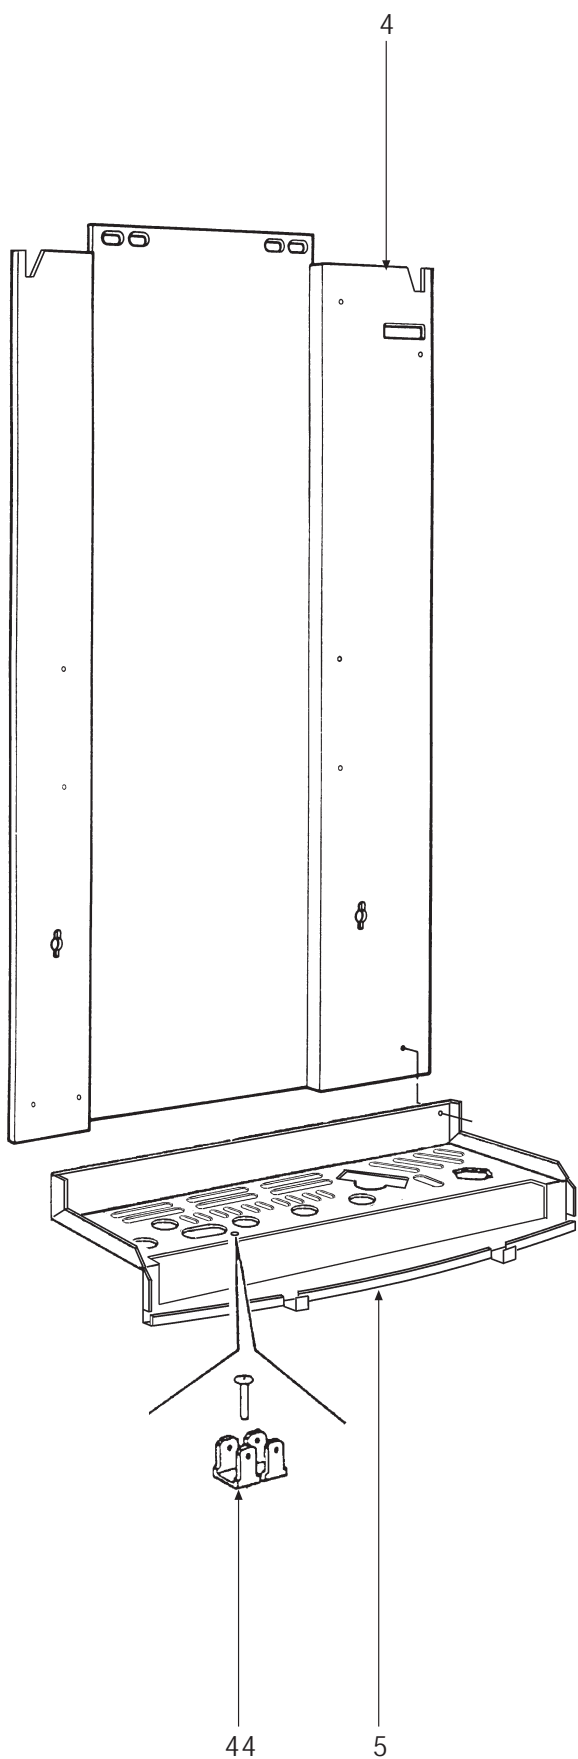

DOMITOR C 24 E

СПИСОК ЗАПАСНЫХ ЧАСТЕЙ

КОД	ВЕРСИЯ	РЕГИОН	
30R0518/0	06 - 01	UA	

ПОЗ. КОД	ОПИСАНИЕ	Met.	G.P.L.
1	31146890 Кожух "белый"	•	•
2	34011910 Фланец газового клапана	•	•
3	38319080 Термостат дымовых газов	•	•
4	31211580 Несущая рама котла	•	•
5	31213010 Нижняя рама котла	•	•
6	32002240 Камера сгорания	•	•
7	32202760 Горелка	•	•
8	32914180 Задний полуотражатель	•	•
10	32914170 Фронтальный полуотражатель	•	•
11	34009651 Сопло, Ø 0.77 (LPG)		•
11	34009741 Сопло Ø 1.30 (природный газ)	•	
13	34012090 Гайка 1/2"	•	•
14	34012100 Гайка 3/4"	•	•
15	34012120 Шарнирный палец	•	•
16	34100610 Правая петля контрольной панели	•	•
17	34100620 Левая петля контрольной панели	•	•
18	34300392 Фиксирующая пружина для термостата контактного типа	•	•
19	34300450 Зажим для подключения	•	•
20	34300460 Зажим для подключения	•	•
21	34300510 Фиксирующая пружина для термостата безопасности	•	•
22	35007480 Фильтр для фитингов 1/2"	•	•
23	35007860 Заглушка для таймера програматора	•	•
24	35007840 Ручка потенциометра	•	•
25	35007850 Ручка выключателя	•	•
26	35007873 Крышка панели управления	•	•
27	35008460 Рама контрольной панели	•	•
28	35101850 Уплотнительное кольцо Øi9x4	•	•
29	35101120 Уплотнительное кольцо Øi17x4,5	•	•
30	36501610 Зажим для кабеля	•	•
31	35101560 Уплотнительная прокладка 32x32x2	•	•
32	35315250 Стекло смотрового окошка	•	•
33	35320590 Боковая изоляция камеры сгорания	•	•
34	35320600 Тыловая изоляция камеры сгорания	•	•
35	35320610 Фронтальная изоляция камеры сгорания	•	•
36	35321300 Стекло	•	•
37	36200500 Погружной температурный сенсор	•	•
39	36400090 Безфланцев й термостат с серебрянными контактами 88°	•	•
40	36400100 Безфланцев й термостат с золотыми контактами 100°	•	•
41	36400180 Расходомер	•	•
42	36400190 Манометр	•	•
43	36401930 Датчик давления воды 1/4"	•	•
44	36505720 Заклепка заземления с 4-я петлями	•	•
45	36507000 Электронная плата	•	•
46	36506690 Хомут кабеля	•	•
47	36506724 Защитная крышка	•	•
48	36601370 Насос WSC	•	•
49	36702581 Электрод розжига	•	•
50	36702470 Электрод контроля пламени	•	•