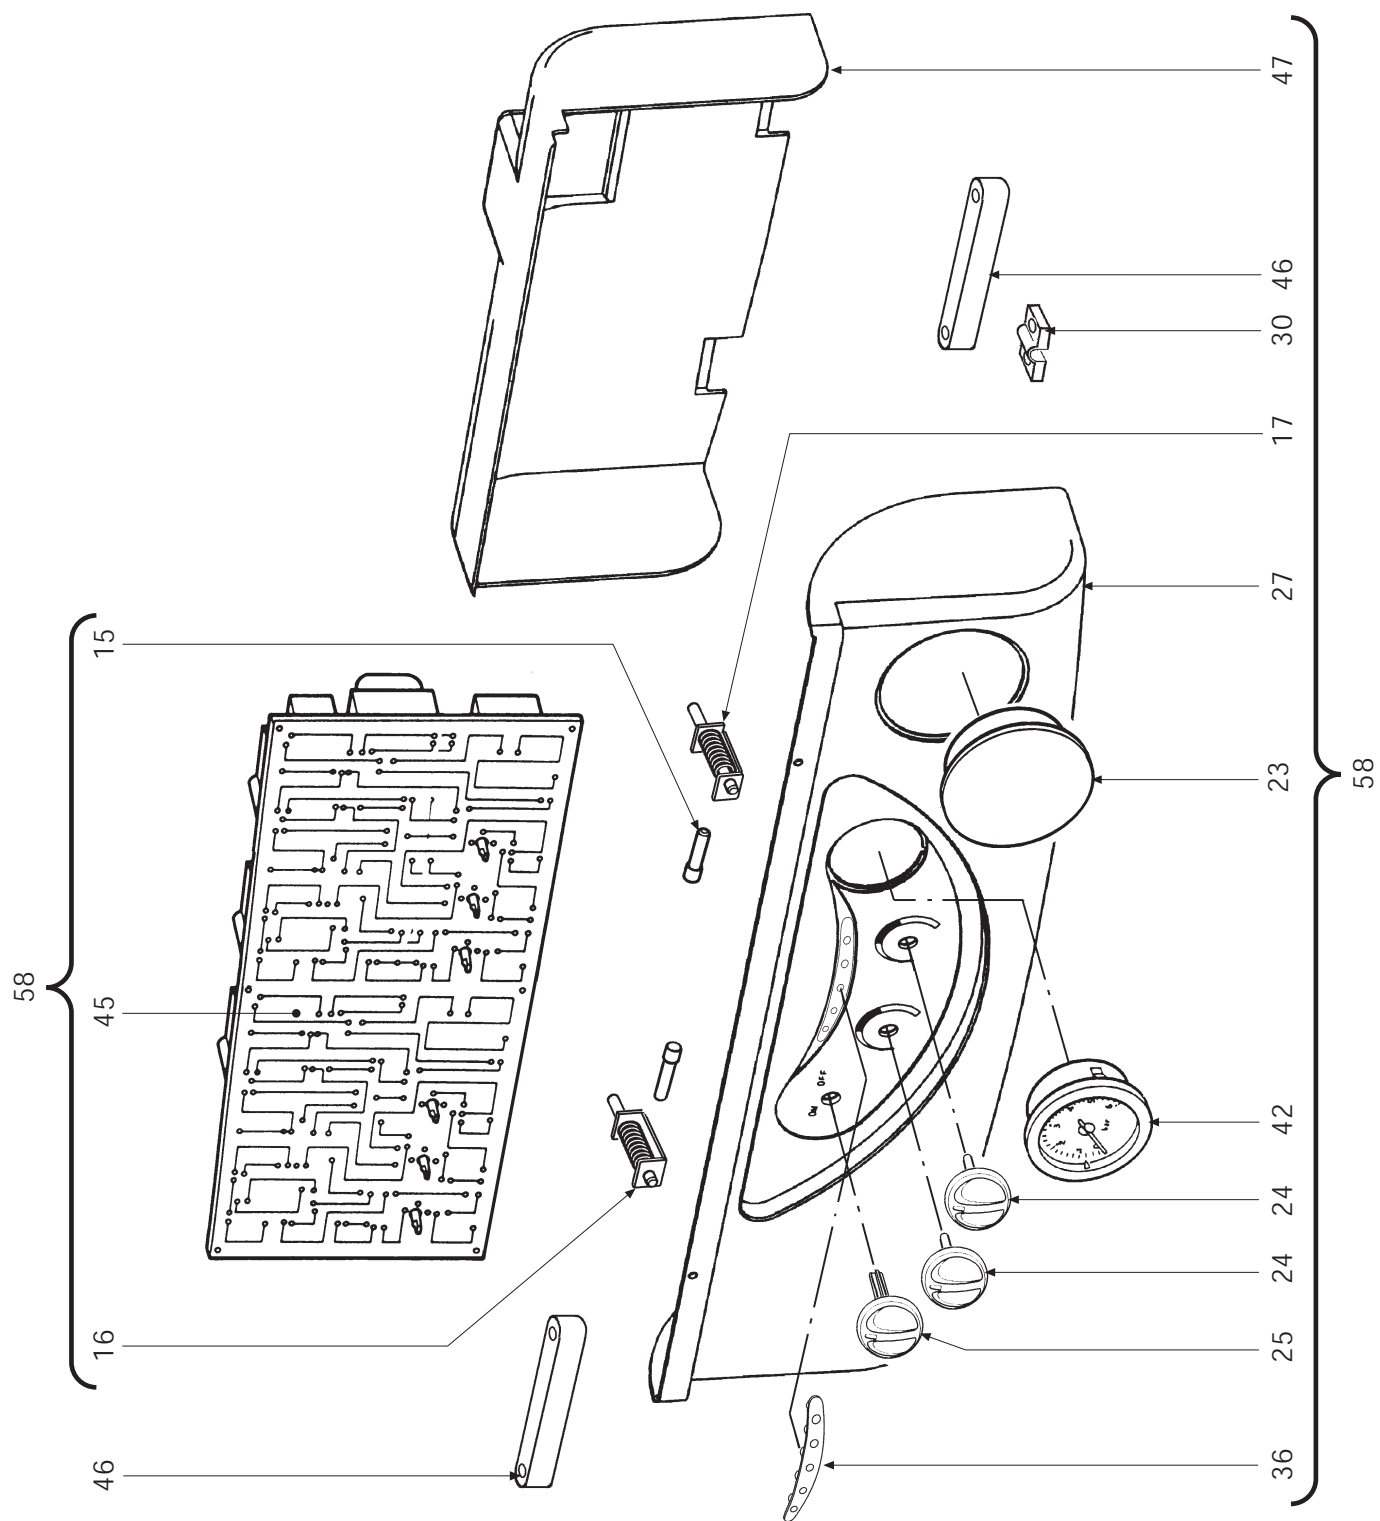

DOMITOR C 24 E

СПИСОК ЗАПАСНЫХ ЧАСТЕЙ

КОД	ВЕРСИЯ	РЕГИОН	
30R0518/0	06 - 01	UA	

ПОЗ. КОД	ОПИСАНИЕ	Met.	G.P.L.
1	31146890 Кожух "белый"	•	•
2	34011910 Фланец газового клапана	•	•
3	38319080 Термостат дымовых газов	•	•
4	31211580 Несущая рама котла	•	•
5	31213010 Нижняя рама котла	•	•
6	32002240 Камера сгорания	•	•
7	32202760 Горелка	•	•
8	32914180 Задний полуотражатель	•	•
10	32914170 Фронтальный полуотражатель	•	•
11	34009651 Сопло, Ø 0.77 (LPG)		•
11	34009741 Сопло Ø 1.30 (природный газ)	•	
13	34012090 Гайка 1/2"	•	•
14	34012100 Гайка 3/4"	•	•
15	34012120 Шарнирный палец	•	•
16	34100610 Правая петля контрольной панели	•	•
17	34100620 Левая петля контрольной панели	•	•
18	34300392 Фиксирующая пружина для термостата контактного типа	•	•
19	34300450 Зажим для подключения	•	•
20	34300460 Зажим для подключения	•	•
21	34300510 Фиксирующая пружина для термостата безопасности	•	•
22	35007480 Фильтр для фитингов 1/2"	•	•
23	35007860 Заглушка для таймера програматора	•	•
24	35007840 Ручка потенциометра	•	•
25	35007850 Ручка выключателя	•	•
26	35007873 Крышка панели управления	•	•
27	35008460 Рама контрольной панели	•	•
28	35101850 Уплотнительное кольцо Øi9x4	•	•
29	35101120 Уплотнительное кольцо Øi17x4,5	•	•
30	36501610 Зажим для кабеля	•	•
31	35101560 Уплотнительная прокладка 32x32x2	•	•
32	35315250 Стекло смотрового окошка	•	•
33	35320590 Боковая изоляция камеры сгорания	•	•
34	35320600 Тыловая изоляция камеры сгорания	•	•
35	35320610 Фронтальная изоляция камеры сгорания	•	•
36	35321300 Стекло	•	•
37	36200500 Погружной температурный сенсор	•	•
39	36400090 Безфланцев й термостат с серебрянными контактами 88°	•	•
40	36400100 Безфланцев й термостат с золотыми контактами 100°	•	•
41	36400180 Расходомер	•	•
42	36400190 Манометр	•	•
43	36401930 Датчик давления воды 1/4"	•	•
44	36505720 Заклепка заземления с 4-я петлями	•	•
45	36507000 Электронная плата	•	•
46	36506690 Хомут кабеля	•	•
47	36506724 Защитная крышка	•	•
48	36601370 Насос WSC	•	•
49	36702581 Электрод розжига	•	•
50	36702470 Электрод контроля пламени	•	•