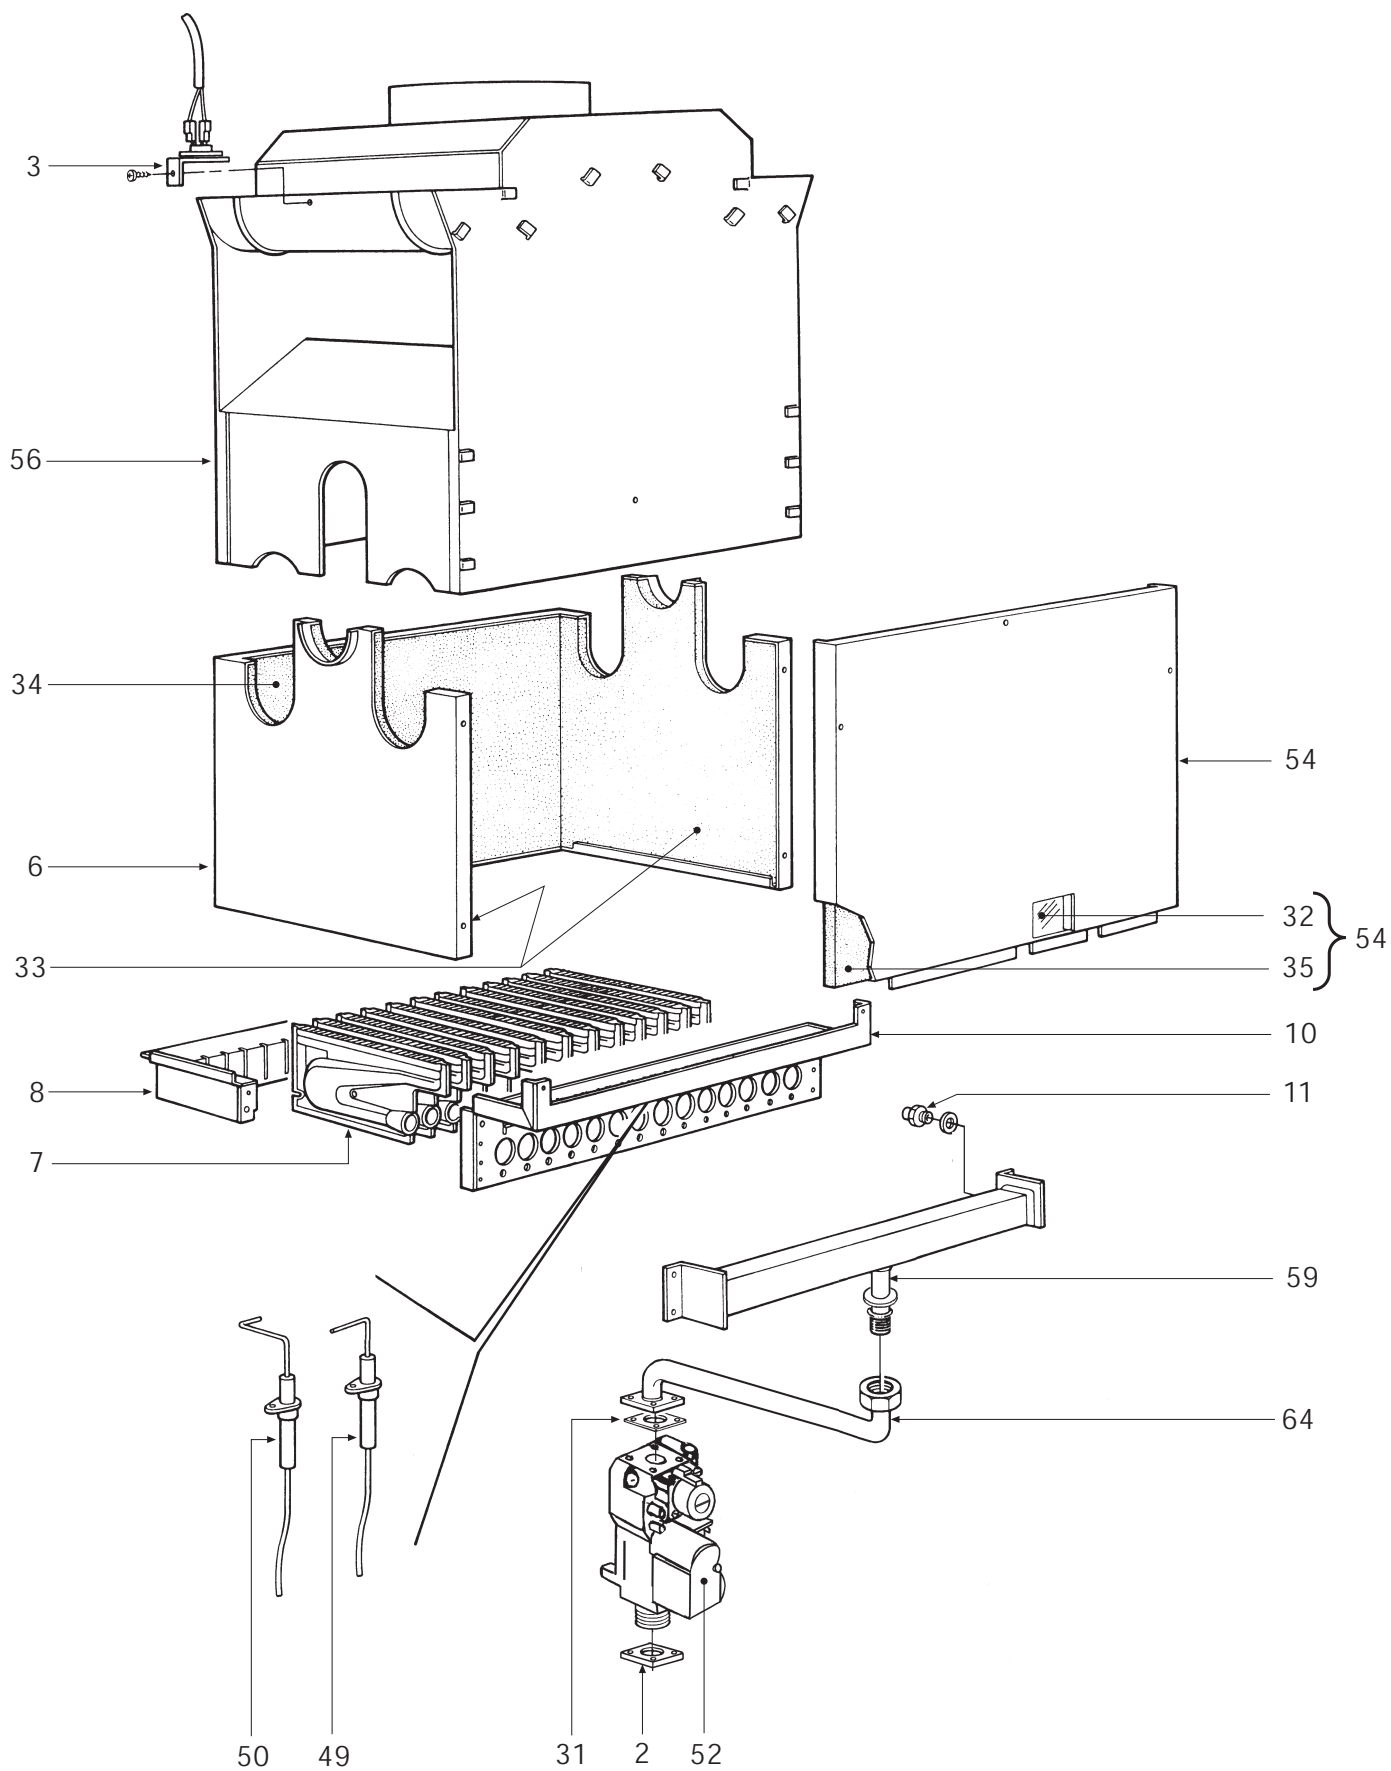

DOMITOR C 24 E

СПИСОК ЗАПАСНЫХ ЧАСТЕЙ

КОД	ВЕРСИЯ	РЕГИОН	
30R0518/0	06 - 01	UA	

ПОЗ. КОД	ОПИСАНИЕ	Met.	G.P.L.
1	31146890 Кожух "белый"	•	•
2	34011910 Фланец газового клапана	•	•
3	38319080 Термостат дымовых газов	•	•
4	31211580 Несущая рама котла	•	•
5	31213010 Нижняя рама котла	•	•
6	32002240 Камера сгорания	•	•
7	32202760 Горелка	•	•
8	32914180 Задний полуотражатель	•	•
10	32914170 Фронтальный полуотражатель	•	•
11	34009651 Сопло, Ø 0.77 (LPG)		•
11	34009741 Сопло Ø 1.30 (природный газ)	•	
13	34012090 Гайка 1/2"	•	•
14	34012100 Гайка 3/4"	•	•
15	34012120 Шарнирный палец	•	•
16	34100610 Правая петля контрольной панели	•	•
17	34100620 Левая петля контрольной панели	•	•
18	34300392 Фиксирующая пружина для термостата контактного типа	•	•
19	34300450 Зажим для подключения	•	•
20	34300460 Зажим для подключения	•	•
21	34300510 Фиксирующая пружина для термостата безопасности	•	•
22	35007480 Фильтр для фитингов 1/2"	•	•
23	35007860 Заглушка для таймера програматора	•	•
24	35007840 Ручка потенциометра	•	•
25	35007850 Ручка выключателя	•	•
26	35007873 Крышка панели управления	•	•
27	35008460 Рама контрольной панели	•	•
28	35101850 Уплотнительное кольцо Øi9x4	•	•
29	35101120 Уплотнительное кольцо Øi17x4,5	•	•
30	36501610 Зажим для кабеля	•	•
31	35101560 Уплотнительная прокладка 32x32x2	•	•
32	35315250 Стекло смотрового окошка	•	•
33	35320590 Боковая изоляция камеры сгорания	•	•
34	35320600 Тыловая изоляция камеры сгорания	•	•
35	35320610 Фронтальная изоляция камеры сгорания	•	•
36	35321300 Стекло	•	•
37	36200500 Погружной температурный сенсор	•	•
39	36400090 Безфланцев й термостат с серебрянными контактами 88°	•	•
40	36400100 Безфланцев й термостат с золотыми контактами 100°	•	•
41	36400180 Расходомер	•	•
42	36400190 Манометр	•	•
43	36401930 Датчик давления воды 1/4"	•	•
44	36505720 Заклепка заземления с 4-я петлями	•	•
45	36507000 Электронная плата	•	•
46	36506690 Хомут кабеля	•	•
47	36506724 Защитная крышка	•	•
48	36601370 Насос WSC	•	•
49	36702581 Электрод розжига	•	•
50	36702470 Электрод контроля пламени	•	•