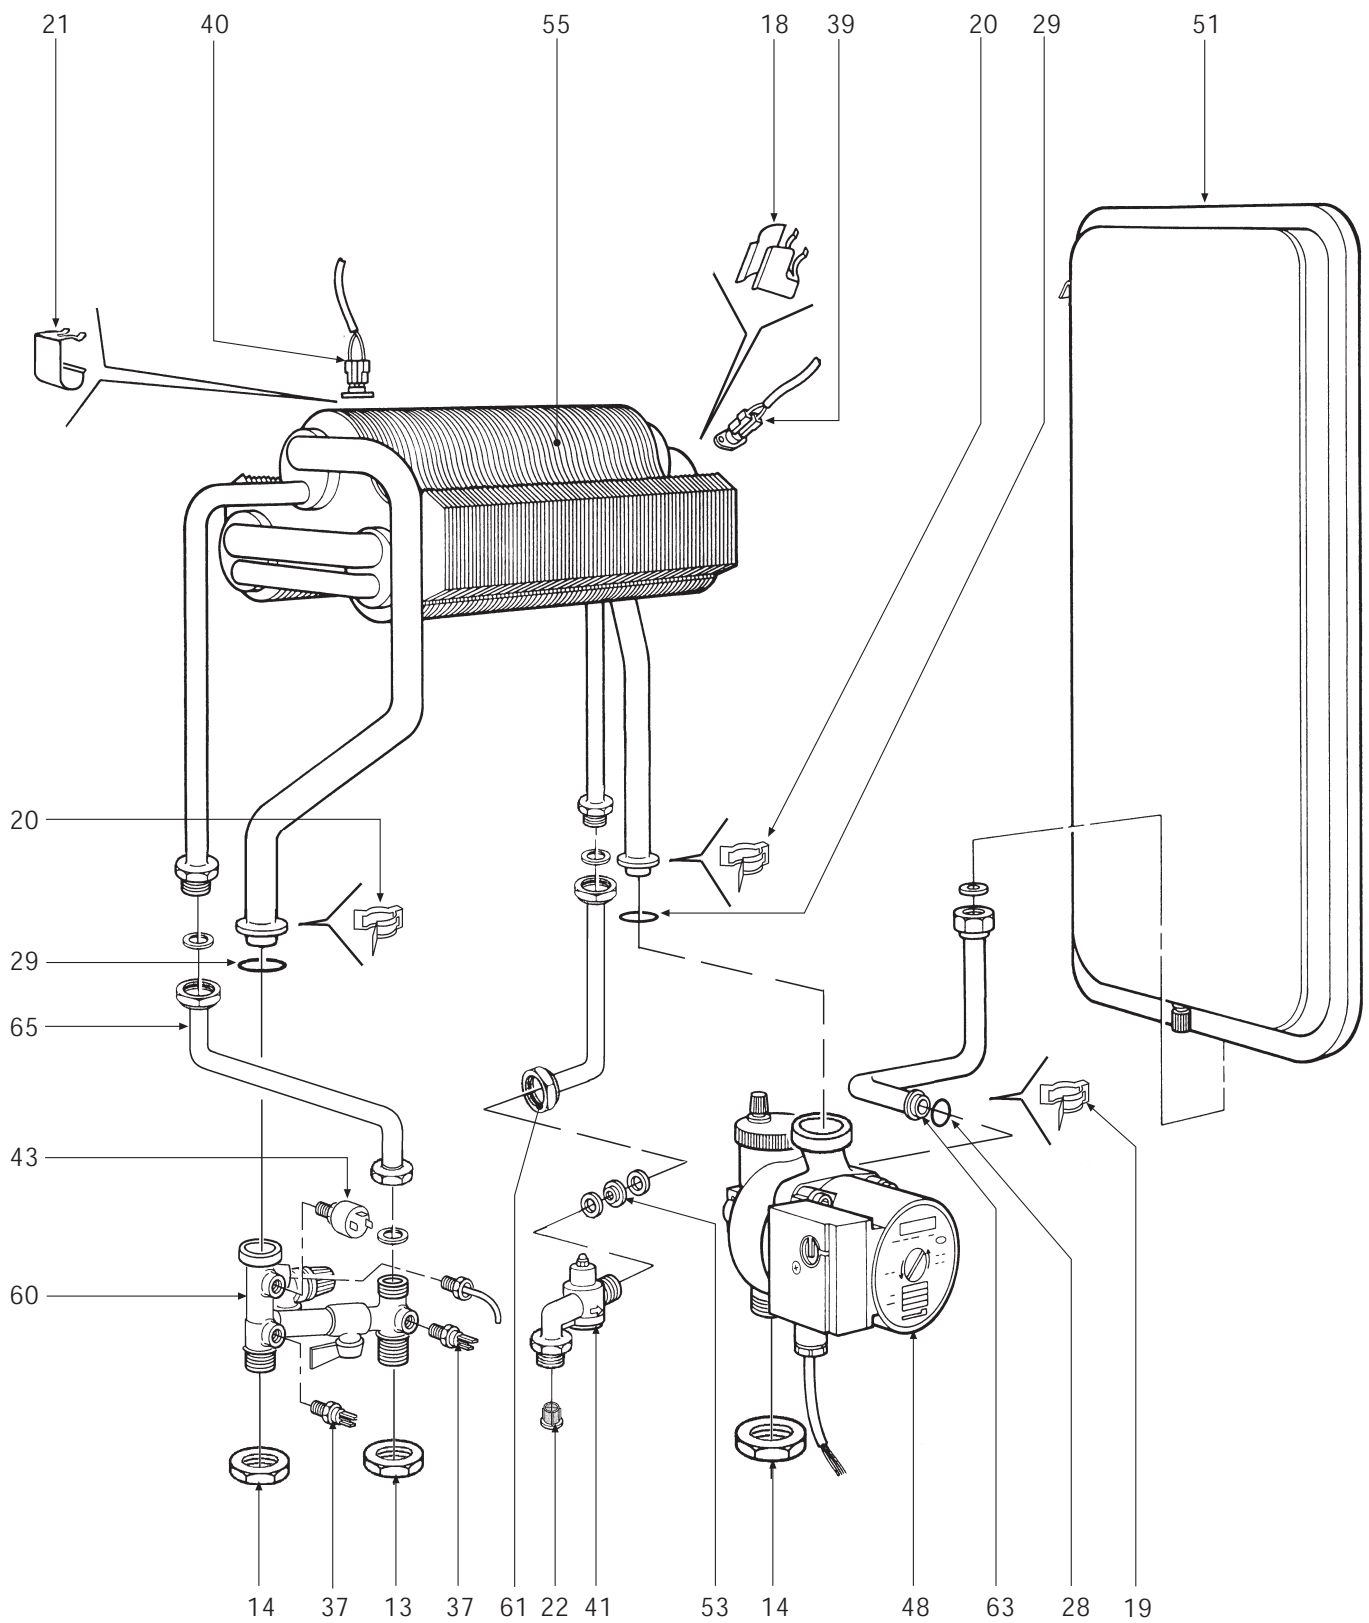

DOMITOR C 24 E

СПИСОК ЗАПАСНЫХ ЧАСТЕЙ

КОД	ВЕРСИЯ	РЕГИОН	
30R0518/0	06 - 01	UA	

ПОЗ. КОД	ОПИСАНИЕ	Met.	G.P.L.
1	31146890 Кожух "белый"	•	•
2	34011910 Фланец газового клапана	•	•
3	38319080 Термостат дымовых газов	•	•
4	31211580 Несущая рама котла	•	•
5	31213010 Нижняя рама котла	•	•
6	32002240 Камера сгорания	•	•
7	32202760 Горелка	•	•
8	32914180 Задний полуотражатель	•	•
10	32914170 Фронтальный полуотражатель	•	•
11	34009651 Сопло, Ø 0.77 (LPG)		•
11	34009741 Сопло Ø 1.30 (природный газ)	•	
13	34012090 Гайка 1/2"	•	•
14	34012100 Гайка 3/4"	•	•
15	34012120 Шарнирный палец	•	•
16	34100610 Правая петля контрольной панели	•	•
17	34100620 Левая петля контрольной панели	•	•
18	34300392 Фиксирующая пружина для термостата контактного типа	•	•
19	34300450 Зажим для подключения	•	•
20	34300460 Зажим для подключения	•	•
21	34300510 Фиксирующая пружина для термостата безопасности	•	•
22	35007480 Фильтр для фитингов 1/2"	•	•
23	35007860 Заглушка для таймера програматора	•	•
24	35007840 Ручка потенциометра	•	•
25	35007850 Ручка выключателя	•	•
26	35007873 Крышка панели управления	•	•
27	35008460 Рама контрольной панели	•	•
28	35101850 Уплотнительное кольцо Øi9x4	•	•
29	35101120 Уплотнительное кольцо Øi17x4,5	•	•
30	36501610 Зажим для кабеля	•	•
31	35101560 Уплотнительная прокладка 32x32x2	•	•
32	35315250 Стекло смотрового окошка	•	•
33	35320590 Боковая изоляция камеры сгорания	•	•
34	35320600 Тыловая изоляция камеры сгорания	•	•
35	35320610 Фронтальная изоляция камеры сгорания	•	•
36	35321300 Стекло	•	•
37	36200500 Погружной температурный сенсор	•	•
39	36400090 Безфланцев й термостат с серебрянными контактами 88°	•	•
40	36400100 Безфланцев й термостат с золотыми контактами 100°	•	•
41	36400180 Расходомер	•	•
42	36400190 Манометр	•	•
43	36401930 Датчик давления воды 1/4"	•	•
44	36505720 Заклепка заземления с 4-я петлями	•	•
45	36507000 Электронная плата	•	•
46	36506690 Хомут кабеля	•	•
47	36506724 Защитная крышка	•	•
48	36601370 Насос WSC	•	•
49	36702581 Электрод розжига	•	•
50	36702470 Электрод контроля пламени	•	•