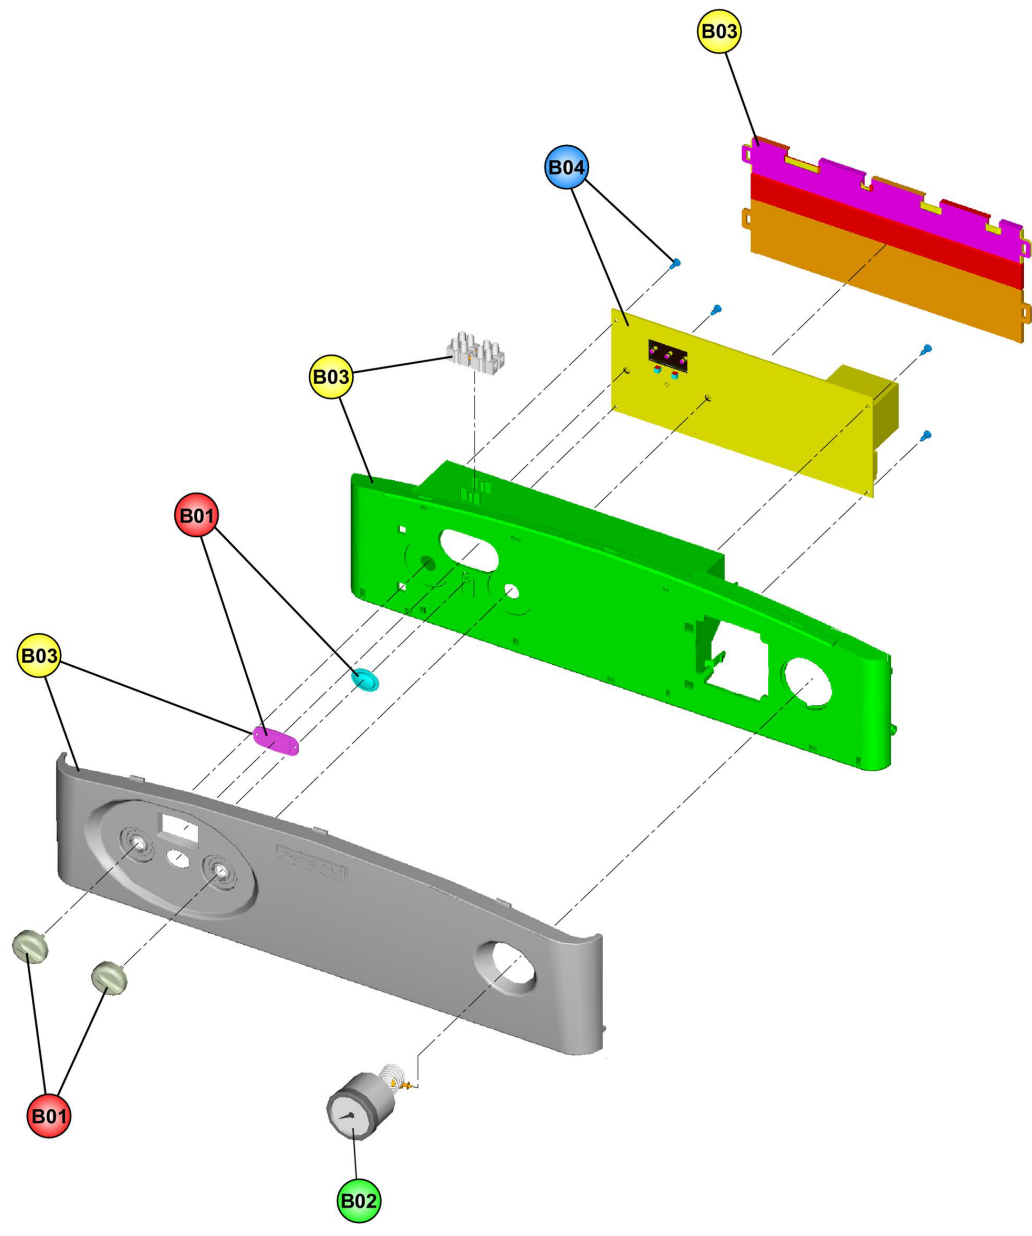

DOMICOMPACT F30

- LISTA PEZZI DI RICAMBIO
- SPARE PART LIST
- ERSATZSTEILE
- LIJST ONDERDELEN
- LISTE PIECES DETACHES
- LISTA PIEZAS DE REPUESTO

<i>CODICE</i>	<i>EDIZIONE</i>	<i>MERCATO</i>
30K0122000	08/03/2004	IT

- MANTELLATURA - JACKET - KESSELVERKLEIDUNG - MANTEL - JAQUETTE - CUERPO -

CABLAGGIO - WIRING - VERDRAHTUNG - BEKABELING - CABLAGE - CABLEADO

**GRUPPO ACQUA - WATER LINE - WASSERDRUCKLEITUNG - HYDRAULISCHE CONSTRUCTIE -
CONDUITE EAU - GRUPO AGUA**

GRUPPO GAS - GAS LINE - GASSAMMLER EINHEIT - GASLIJN - CONDUITE GAZ - GRUPO GAS

LISTA PEZZI

POS.	CODICE	DESC.	QT.
A01	39812180	KIT MANTELLO (31113460)	1
B01	39812100	KIT MANOP.POTENZ.Fm.A9 "FOL"	1
B02	39806330	KIT IDROMETRO (36400190)	1
B03	39812120	KIT CRUSCOTTO "LED" (38516360)	1
B04	39812110	KIT CENTRALINA (36507800)	1
C01	39811420	KIT GUARNIZ.CALD.Sr.A204-A1G6	1
C02	39809690	KIT VASO ESP.10Lt. (36802740)	1
C03	39811450	KIT PACCO LAM. (37403500)	1
C04	39810850	KIT POMPA UPS 15-50 (36601520)	1
C05	39810230	KIT SONDA TEMP.SAN. (36200640)	1
C06	39812130	KIT GRUPPO H2O (38425880)	1
C07	39812160	KIT FLUSSOST.BITRON (36400710)	1
C08	39806180	KIT PRESSOSTATO H2O (36401930)	1
D01	39809790	KIT PRESE (35101310-35101550)	1
D02	39811470	KIT DIAFRAMMI FUMI D.47-50-52	1
D03	39805630	KIT PRESS.DIFF.ARIA (36400060)	1
D04	39808750	KIT RACC.COLL.VENT. (32117090)	1
D05	39811560	KIT VENTIL.-PIASTRA Sr.A2F4	1
D06	39811460	KIT ISOL.CAM.COMB.CALD.Sr.A206	1
D07	39811330	KIT SPIA+VETRINO (32202750)	1
D08	39812170	KIT ELETTRODO ACC. (36702581)	1
D09	39811440	KIT CASSETTO 16R m. (37608290)	1
D10	39812190	KIT VALV.VGU 54A1109(36800400)	1
D11	39805650	KIT TST.C.ARG.100°C (36400900)	1
D12	39810220	KIT SONDA TEMP.RISC.(36200540)	1
D13	39810150	KIT 16 UG.1,25 (EL)	1
D14	39810160	KIT 16 UG.0,75 (EL)	1
D15	39812200	KIT GUARN.+PRESA ARIA Sr.A9F6	1