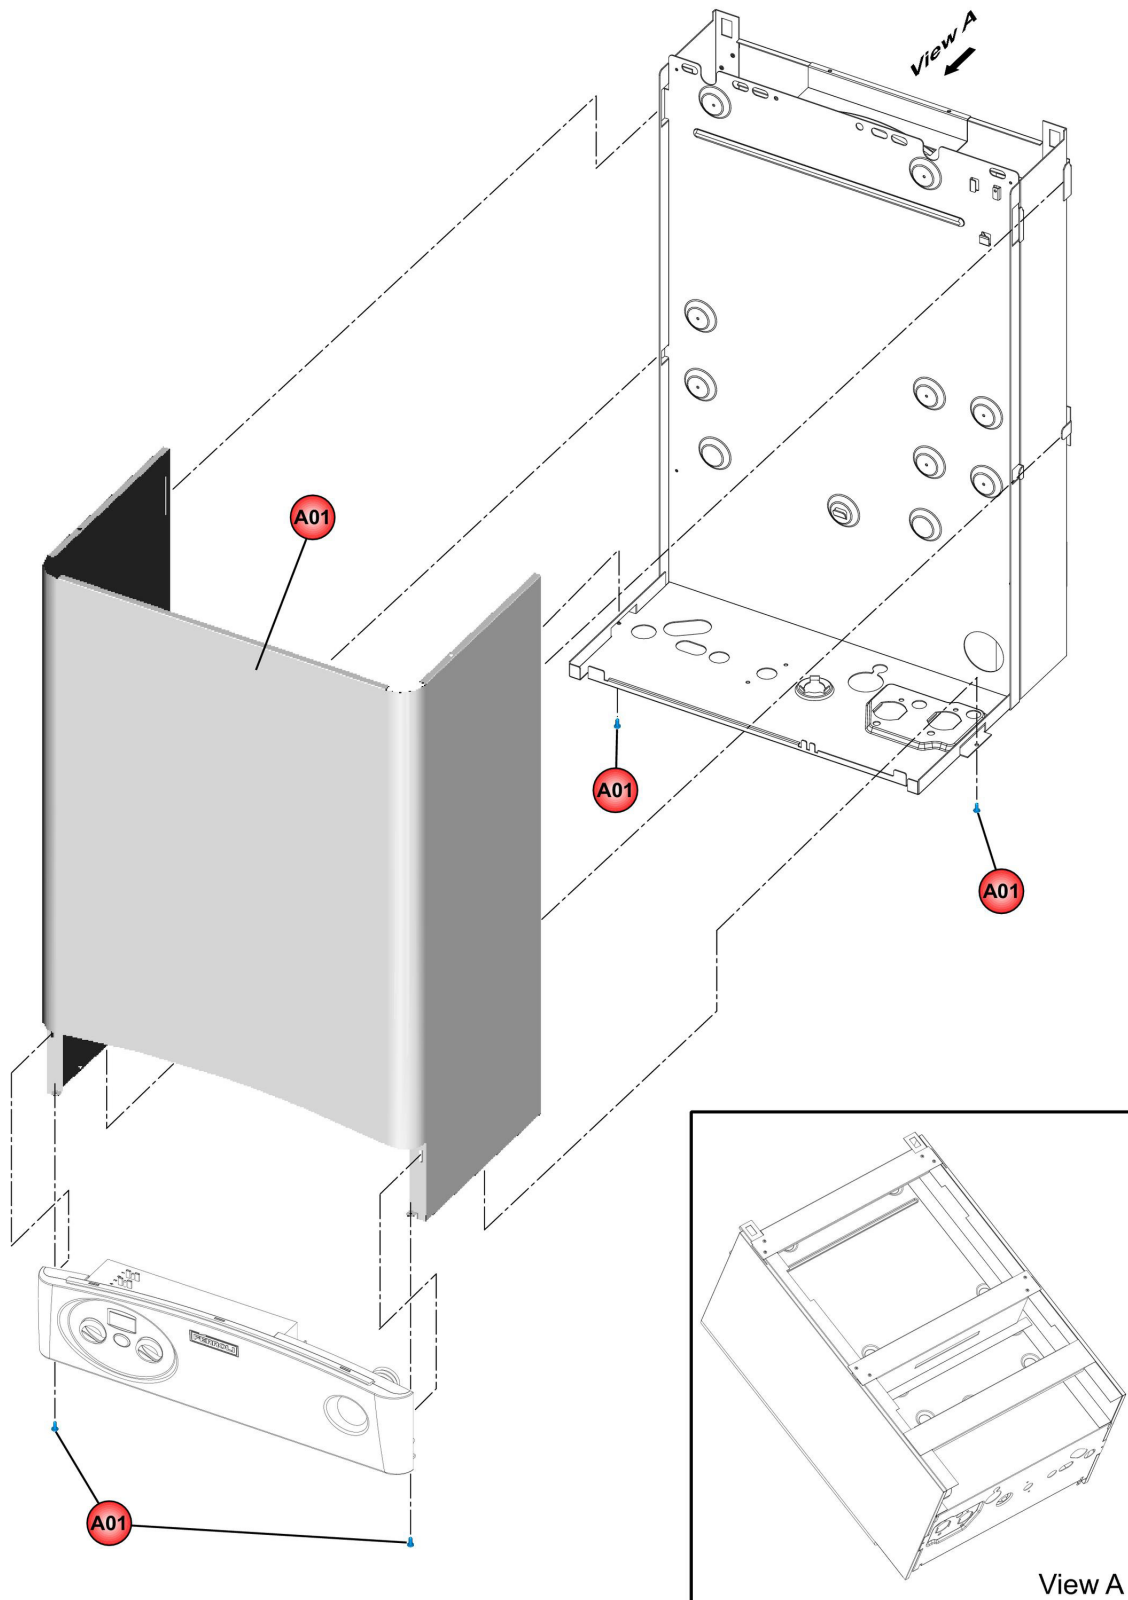

DOMICOMPACT F30

- LISTA PEZZI DI RICAMBIO
- SPARE PART LIST
- ERSATZSTEILE
- LIJST ONDERDELEN
- LISTE PIECES DETACHES
- LISTA PIEZAS DE REPUESTO

<i>CODICE</i>	<i>EDIZIONE</i>	<i>MERCATO</i>
30K0122000	08/03/2004	IT

- MANTELLATURA - JACKET - KESSELVERKLEIDUNG - MANTEL - JAQUETTE - CUERPO -

CABLAGGIO - WIRING - VERDRAHTUNG - BEKABELING - CABLAGE - CABLEADO

**GRUPPO ACQUA - WATER LINE - WASSERDRUCKLEITUNG - HYDRAULISCHE CONSTRUCTIE -
CONDUITE EAU - GRUPO AGUA**