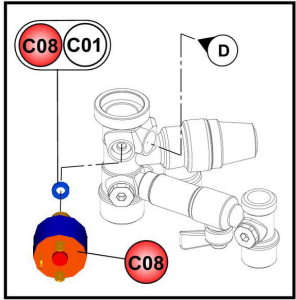

DOMICOMPACT F30

- LISTA PEZZI DI RICAMBIO
- SPARE PART LIST
- ERSATZSTEILE
- LIJST ONDERDELEN
- LISTE PIECES DETACHES
- LISTA PIEZAS DE REPUESTO

<i>CODICE</i>	<i>EDIZIONE</i>	<i>MERCATO</i>
30K0122000	08/03/2004	IT

- MANTELLATURA - JACKET - KESSELVERKLEIDUNG - MANTEL - JAQUETTE - CUERPO -

CABLAGGIO - WIRING - VERDRAHTUNG - BEKABELING - CABLAGE - CABLEADO

**GRUPPO ACQUA - WATER LINE - WASSERDRUCKLEITUNG - HYDRAULISCHE CONSTRUCTIE -
CONDUITE EAU - GRUPO AGUA**