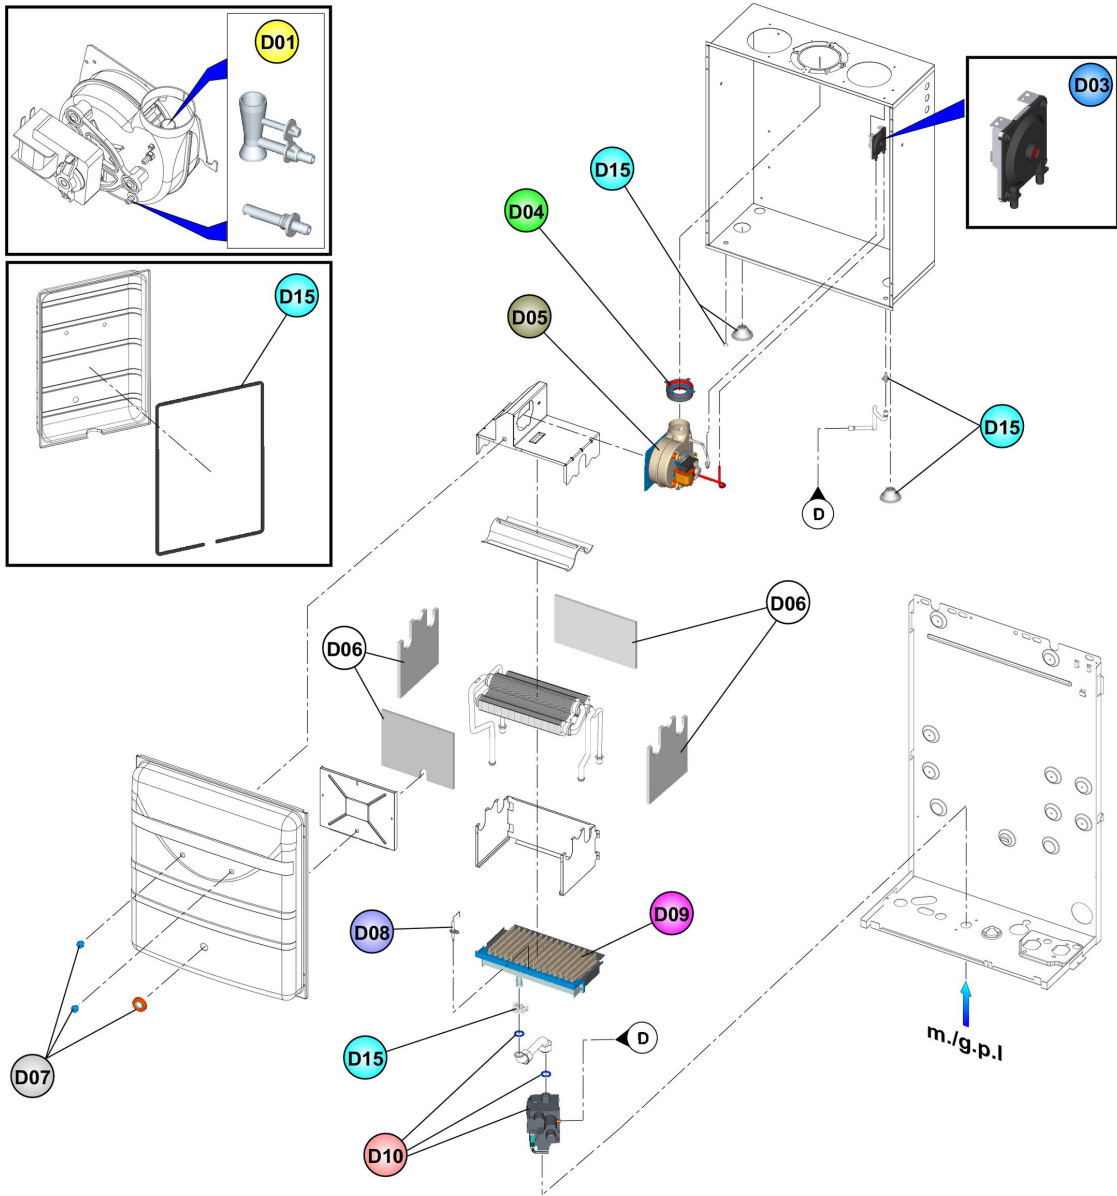

DOMICOMPACT F30

- LISTA PEZZI DI RICAMBIO
- SPARE PART LIST
- ERSATZSTEILE
- LIJST ONDERDELEN
- LISTE PIECES DETACHES
- LISTA PIEZAS DE REPUESTO

<i>CODICE</i>	<i>EDIZIONE</i>	<i>MERCATO</i>
30K0122000	08/03/2004	IT

- MANTELLATURA - JACKET - KESSELVERKLEIDUNG - MANTEL - JAQUETTE - CUERPO -

CABLAGGIO - WIRING - VERDRAHTUNG - BEKABELING - CABLAGE - CABLEADO

**GRUPPO ACQUA - WATER LINE - WASSERDRUCKLEITUNG - HYDRAULISCHE CONSTRUCTIE -
CONDUITE EAU - GRUPO AGUA**

GRUPPO GAS - GAS LINE - GASSAMMLER EINHEIT - GASLIJN - CONDUITE GAZ - GRUPO GAS

LISTA PEZZI

POS.	CODICE	DESC.	QT.
A01	39812180	KIT MANTELLO (31113460)	1
B01	39812100	KIT MANOP.POTENZ.Fm.A9 "FOL"	1
B02	39806330	KIT IDROMETRO (36400190)	1
B03	39812120	KIT CRUSCOTTO "LED" (38516360)	1
B04	39812110	KIT CENTRALINA (36507800)	1
C01	39811420	KIT GUARNIZ.CALD.Sr.A204-A1G6	1
C02	39809690	KIT VASO ESP.10Lt. (36802740)	1
C03	39811450	KIT PACCO LAM. (37403500)	1
C04	39810850	KIT POMPA UPS 15-50 (36601520)	1
C05	39810230	KIT SONDA TEMP.SAN. (36200640)	1
C06	39812130	KIT GRUPPO H2O (38425880)	1
C07	39812160	KIT FLUSSOST.BITRON (36400710)	1
C08	39806180	KIT PRESSOSTATO H2O (36401930)	1
D01	39809790	KIT PRESE (35101310-35101550)	1
D02	39811470	KIT DIAFRAMMI FUMI D.47-50-52	1
D03	39805630	KIT PRESS.DIFF.ARIA (36400060)	1
D04	39808750	KIT RACC.COLL.VENT. (32117090)	1
D05	39811560	KIT VENTIL.-PIASTRA Sr.A2F4	1
D06	39811460	KIT ISOL.CAM.COMB.CALD.Sr.A206	1
D07	39811330	KIT SPIA+VETRINO (32202750)	1
D08	39812170	KIT ELETTRODO ACC. (36702581)	1
D09	39811440	KIT CASSETTO 16R m. (37608290)	1
D10	39812190	KIT VALV.VGU 54A1109(36800400)	1
D11	39805650	KIT TST.C.ARG.100°C (36400900)	1
D12	39810220	KIT SONDA TEMP.RISC.(36200540)	1
D13	39810150	KIT 16 UG.1,25 (EL)	1
D14	39810160	KIT 16 UG.0,75 (EL)	1
D15	39812200	KIT GUARN.+PRESA ARIA Sr.A9F6	1