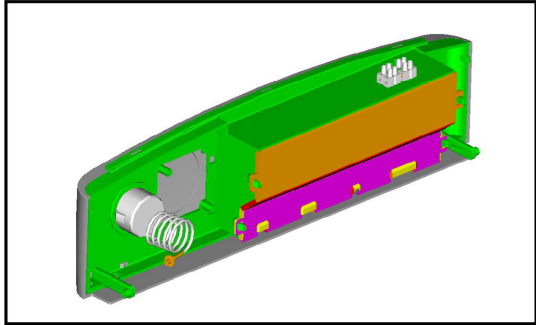

DOMICOMPACT F30

- LISTA PEZZI DI RICAMBIO
- SPARE PART LIST
- ERSATZSTEILE
- LIJST ONDERDELEN
- LISTE PIECES DETACHES
- LISTA PIEZAS DE REPUESTO

<i>CODICE</i>	<i>EDIZIONE</i>	<i>MERCATO</i>
30K0122000	08/03/2004	IT

- MANTELLATURA - JACKET - KESSELVERKLEIDUNG - MANTEL - JAQUETTE - CUERPO -

CABLAGGIO - WIRING - VERDRAHTUNG - BEKABELING - CABLAGE - CABLEADO

**GRUPPO ACQUA - WATER LINE - WASSERDRUCKLEITUNG - HYDRAULISCHE CONSTRUCTIE -
CONDUITE EAU - GRUPO AGUA**