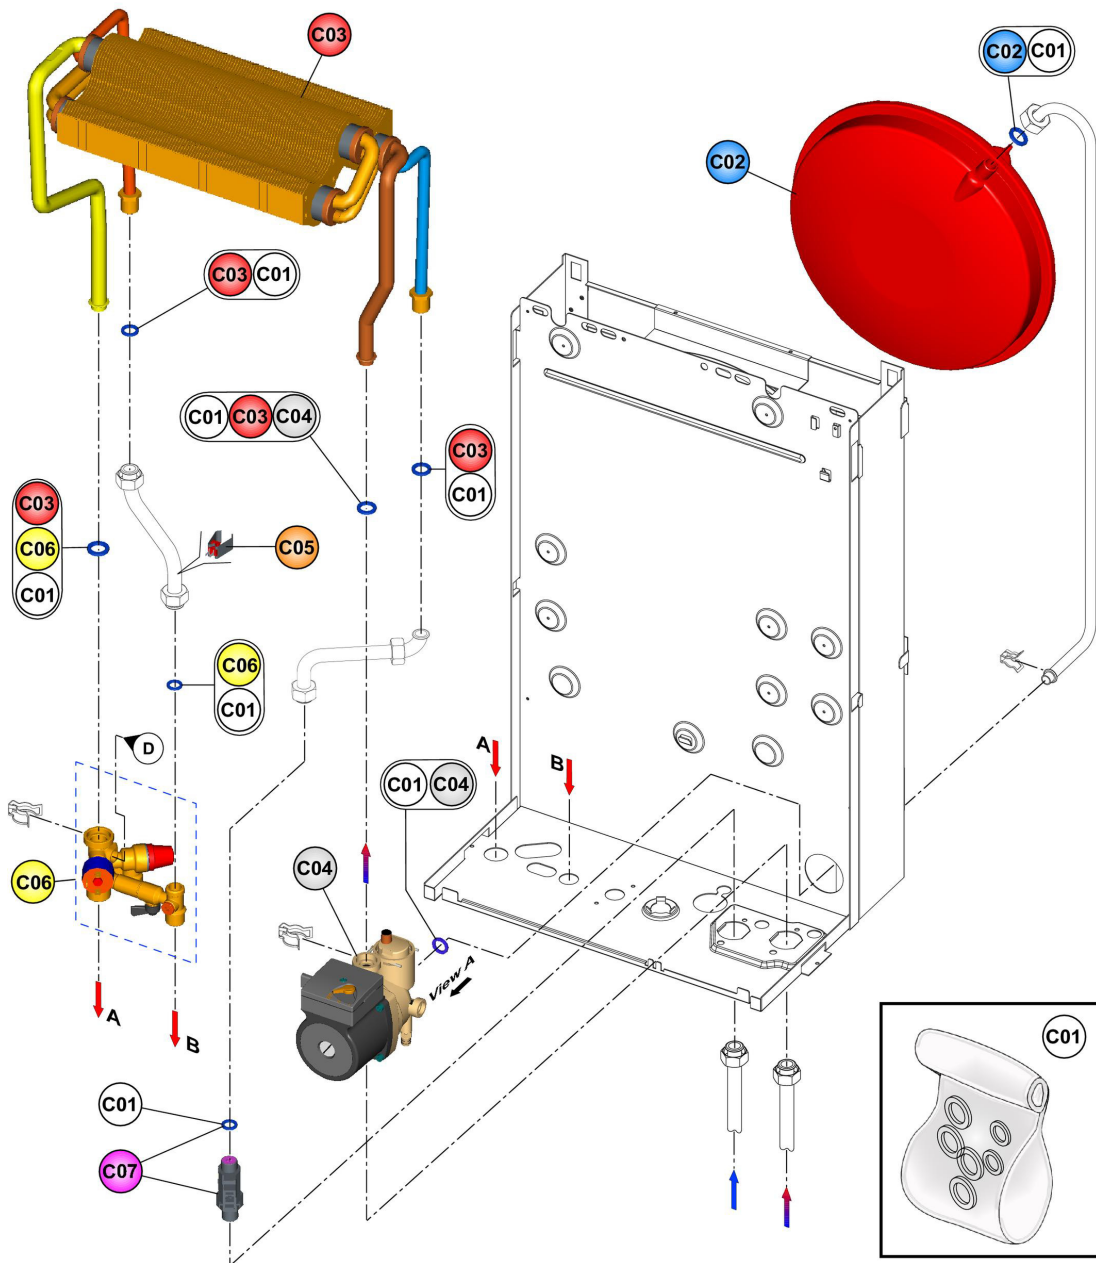

DOMICOMPACT F30

- LISTA PEZZI DI RICAMBIO
- SPARE PART LIST
- ERSATZSTEILE
- LIJST ONDERDELEN
- LISTE PIECES DETACHES
- LISTA PIEZAS DE REPUESTO

<i>CODICE</i>	<i>EDIZIONE</i>	<i>MERCATO</i>
30K0122000	08/03/2004	IT

- MANTELLATURA - JACKET - KESSELVERKLEIDUNG - MANTEL - JAQUETTE - CUERPO -

CABLAGGIO - WIRING - VERDRAHTUNG - BEKABELING - CABLAGE - CABLEADO

**GRUPPO ACQUA - WATER LINE - WASSERDRUCKLEITUNG - HYDRAULISCHE CONSTRUCTIE -
CONDUITE EAU - GRUPO AGUA**

GRUPPO GAS - GAS LINE - GASSAMMLER EINHEIT - GASLIJN - CONDUITE GAZ - GRUPO GAS

LISTA PEZZI

POS.	CODICE	DESC.	QT.
A01	39812180	KIT MANTELLO (31113460)	1
B01	39812100	KIT MANOP.POTENZ.Fm.A9 "FOL"	1
B02	39806330	KIT IDROMETRO (36400190)	1
B03	39812120	KIT CRUSCOTTO "LED" (38516360)	1
B04	39812110	KIT CENTRALINA (36507800)	1
C01	39811420	KIT GUARNIZ.CALD.Sr.A204-A1G6	1
C02	39809690	KIT VASO ESP.10Lt. (36802740)	1
C03	39811450	KIT PACCO LAM. (37403500)	1
C04	39810850	KIT POMPA UPS 15-50 (36601520)	1
C05	39810230	KIT SONDA TEMP.SAN. (36200640)	1
C06	39812130	KIT GRUPPO H2O (38425880)	1
C07	39812160	KIT FLUSSOST.BITRON (36400710)	1
C08	39806180	KIT PRESSOSTATO H2O (36401930)	1
D01	39809790	KIT PRESE (35101310-35101550)	1
D02	39811470	KIT DIAFRAMMI FUMI D.47-50-52	1
D03	39805630	KIT PRESS.DIFF.ARIA (36400060)	1
D04	39808750	KIT RACC.COLL.VENT. (32117090)	1
D05	39811560	KIT VENTIL.-PIASTRA Sr.A2F4	1
D06	39811460	KIT ISOL.CAM.COMB.CALD.Sr.A206	1
D07	39811330	KIT SPIA+VETRINO (32202750)	1
D08	39812170	KIT ELETTRODO ACC. (36702581)	1
D09	39811440	KIT CASSETTO 16R m. (37608290)	1
D10	39812190	KIT VALV.VGU 54A1109(36800400)	1
D11	39805650	KIT TST.C.ARG.100°C (36400900)	1
D12	39810220	KIT SONDA TEMP.RISC.(36200540)	1
D13	39810150	KIT 16 UG.1,25 (EL)	1
D14	39810160	KIT 16 UG.0,75 (EL)	1
D15	39812200	KIT GUARN.+PRESA ARIA Sr.A9F6	1