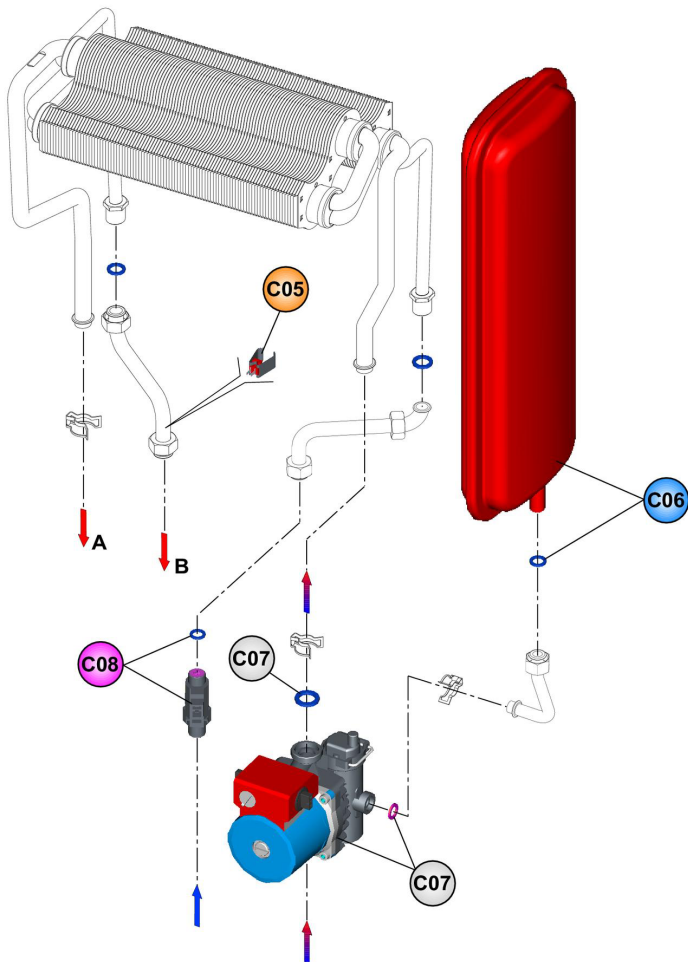

DOMICOMPACT F24

- LISTA PEZZI DI RICAMBIO
- SPARE PART LIST
- ERSATZSTEILE
- LIJST ONDERDELEN
- LISTE PIECES DETACHES
- LISTA PIEZAS DE REPUESTO

<i>CODICE</i>	<i>EDIZIONE</i>	<i>MERCATO</i>
30K0121000	23/02/2004	IT

- MANTELLATURA - JACKET - KESSELVERKLEIDUNG - MANTEL - JAQUETTE - CUERPO -

CABLAGGIO - WIRING - VERDRAHTUNG - BEKABELING - CABLAGE - CABLEADO

**GRUPPO ACQUA - WATER LINE - WASSERDRUCKLEITUNG - HYDRAULISCHE CONSTRUCTIE -
CONDUITE EAU - GRUPO AGUA**

GRUPPO GAS - GAS LINE - GASSAMPLER EINHEIT - GASLIJN - CONDUITE GAZ - GRUPO GAS

LISTA PEZZI

POS.	CODICE	DESC.	QT.
A01	39812090	KIT MANTELLO (31113370)	1
B01	39812100	KIT MANOP.POTENZ.Fm.A9 "FOL"	1
B02	39812110	KIT CENTRALINA (36507800)	1
B03	39812120	KIT CRUSCOTTO "LED" (38516360)	1
C01	39812130	KIT GRUPPO H2O (38425880)	1
C02	39806180	KIT PRESSOSTATO H2O (36401930)	1
C03	39806330	KIT IDROMETRO (36400190)	1
C04	39811420	KIT GUARNIZ.CALD.Sr.A204-A1G6	1
C05	39810230	KIT SONDA TEMP.SAN. (36200640)	1
C06	39812140	KIT VASO ESP.8Lt. (36800410)	1
C07	39812150	KIT POMPA Mod.24 (36601600)	1
C08	39812160	KIT FLUSSOST.BITRON (36400710)	1
D01	39808470	KIT PRESE (35101310-35101320)	1
D02	39808670	KIT DIAFRAMMI FUMI D.45-47-50	1
D03	39805630	KIT PRESS.DIFF.ARIA (36400060)	1
D04	39808750	KIT RACC.COLL.VENT. (32117090)	1
D05	39811560	KIT VENTIL.-PIASTRA Sr.A2F4	1
D06	39811550	KIT PACCO LAM. (37403440)	1
D07	39811570	KIT ISOL.CAM.COMB.Sr.A2C4-A2F4	1
D08	39811330	KIT SPIA+VETRINO (32202750)	1
D09	39812170	KIT ELETTRODO ACC. (36702581)	1
D10	39806950	KIT CASSETTO 12R. (37608130)	1
D11	39804880	KIT VALV.VK4105G (36802720)	1
D12	39805650	KIT TST.C.ARG.100çC (36400900)	1
D13	39810220	KIT SONDA TEMP.RISC.(36200540)	1
D14	39805760	KIT 12 UG.ES7 F.1,30 (EL)	1
D15	39804780	KIT 12 UG.ES7 F.0,77 (EL)	1