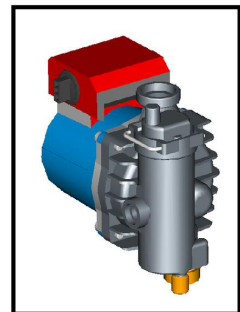

DOMICOMPACT F24

- LISTA PEZZI DI RICAMBIO
- SPARE PART LIST
- ERSATZSTEILE
- LIJST ONDERDELEN
- LISTE PIECES DETACHES
- LISTA PIEZAS DE REPUESTO

<i>CODICE</i>	<i>EDIZIONE</i>	<i>MERCATO</i>
30K0121000	23/02/2004	IT

- MANTELLATURA - JACKET - KESSELVERKLEIDUNG - MANTEL - JAQUETTE - CUERPO -

CABLAGGIO - WIRING - VERDRAHTUNG - BEKABELING - CABLAGE - CABLEADO

**GRUPPO ACQUA - WATER LINE - WASSERDRUCKLEITUNG - HYDRAULISCHE CONSTRUCTIE -
CONDUITE EAU - GRUPO AGUA**