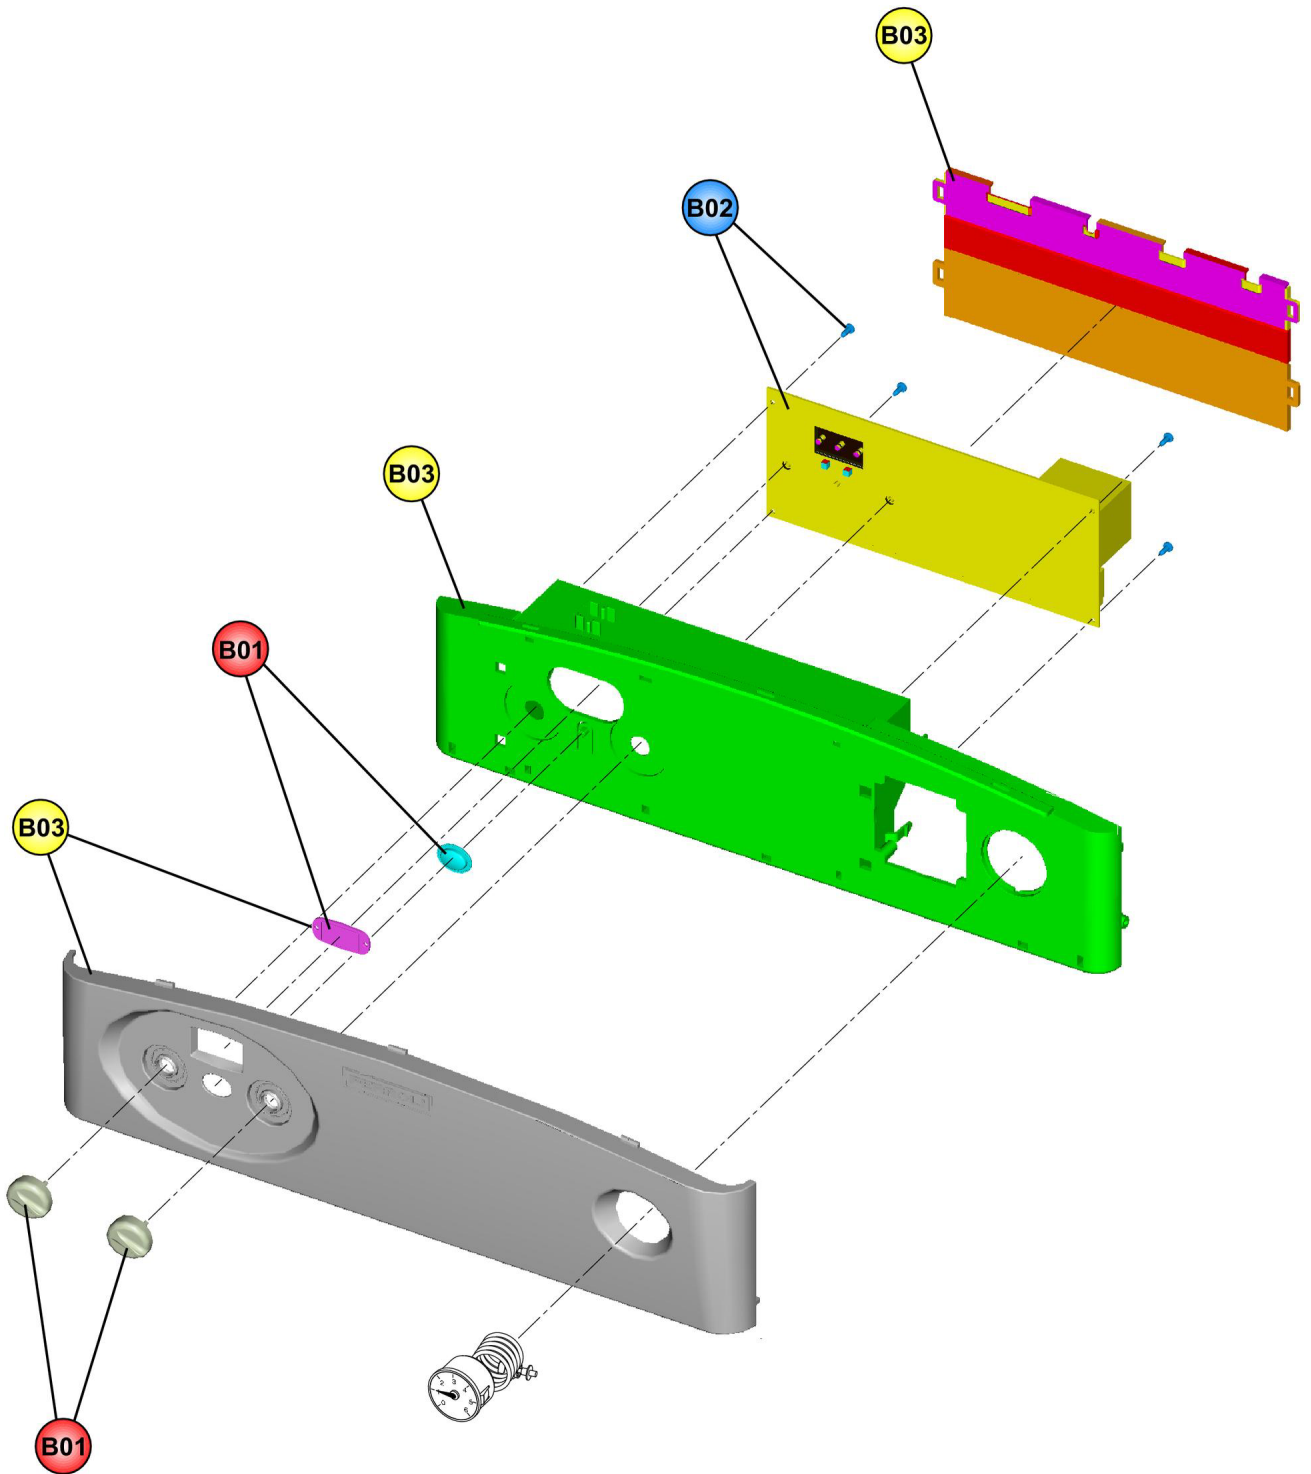

DOMICOMPACT F24

- LISTA PEZZI DI RICAMBIO
- SPARE PART LIST
- ERSATZSTEILE
- LIJST ONDERDELEN
- LISTE PIECES DETACHES
- LISTA PIEZAS DE REPUESTO

<i>CODICE</i>	<i>EDIZIONE</i>	<i>MERCATO</i>
30K0121000	23/02/2004	IT

- MANTELLATURA - JACKET - KESSELVERKLEIDUNG - MANTEL - JAQUETTE - CUERPO -

CABLAGGIO - WIRING - VERDRAHTUNG - BEKABELING - CABLAGE - CABLEADO

**GRUPPO ACQUA - WATER LINE - WASSERDRUCKLEITUNG - HYDRAULISCHE CONSTRUCTIE -
CONDUITE EAU - GRUPO AGUA**

GRUPPO GAS - GAS LINE - GASSAMPLER EINHEIT - GASLIJN - CONDUITE GAZ - GRUPO GAS

LISTA PEZZI

POS.	CODICE	DESC.	QT.
A01	39812090	KIT MANTELLO (31113370)	1
B01	39812100	KIT MANOP.POTENZ.Fm.A9 "FOL"	1
B02	39812110	KIT CENTRALINA (36507800)	1
B03	39812120	KIT CRUSCOTTO "LED" (38516360)	1
C01	39812130	KIT GRUPPO H2O (38425880)	1
C02	39806180	KIT PRESSOSTATO H2O (36401930)	1
C03	39806330	KIT IDROMETRO (36400190)	1
C04	39811420	KIT GUARNIZ.CALD.Sr.A204-A1G6	1
C05	39810230	KIT SONDA TEMP.SAN. (36200640)	1
C06	39812140	KIT VASO ESP.8Lt. (36800410)	1
C07	39812150	KIT POMPA Mod.24 (36601600)	1
C08	39812160	KIT FLUSSOST.BITRON (36400710)	1
D01	39808470	KIT PRESE (35101310-35101320)	1
D02	39808670	KIT DIAFRAMMI FUMI D.45-47-50	1
D03	39805630	KIT PRESS.DIFF.ARIA (36400060)	1
D04	39808750	KIT RACC.COLL.VENT. (32117090)	1
D05	39811560	KIT VENTIL.-PIASTRA Sr.A2F4	1
D06	39811550	KIT PACCO LAM. (37403440)	1
D07	39811570	KIT ISOL.CAM.COMB.Sr.A2C4-A2F4	1
D08	39811330	KIT SPIA+VETRINO (32202750)	1
D09	39812170	KIT ELETTRODO ACC. (36702581)	1
D10	39806950	KIT CASSETTO 12R. (37608130)	1
D11	39804880	KIT VALV.VK4105G (36802720)	1
D12	39805650	KIT TST.C.ARG.100çC (36400900)	1
D13	39810220	KIT SONDA TEMP.RISC.(36200540)	1
D14	39805760	KIT 12 UG.ES7 F.1,30 (EL)	1
D15	39804780	KIT 12 UG.ES7 F.0,77 (EL)	1