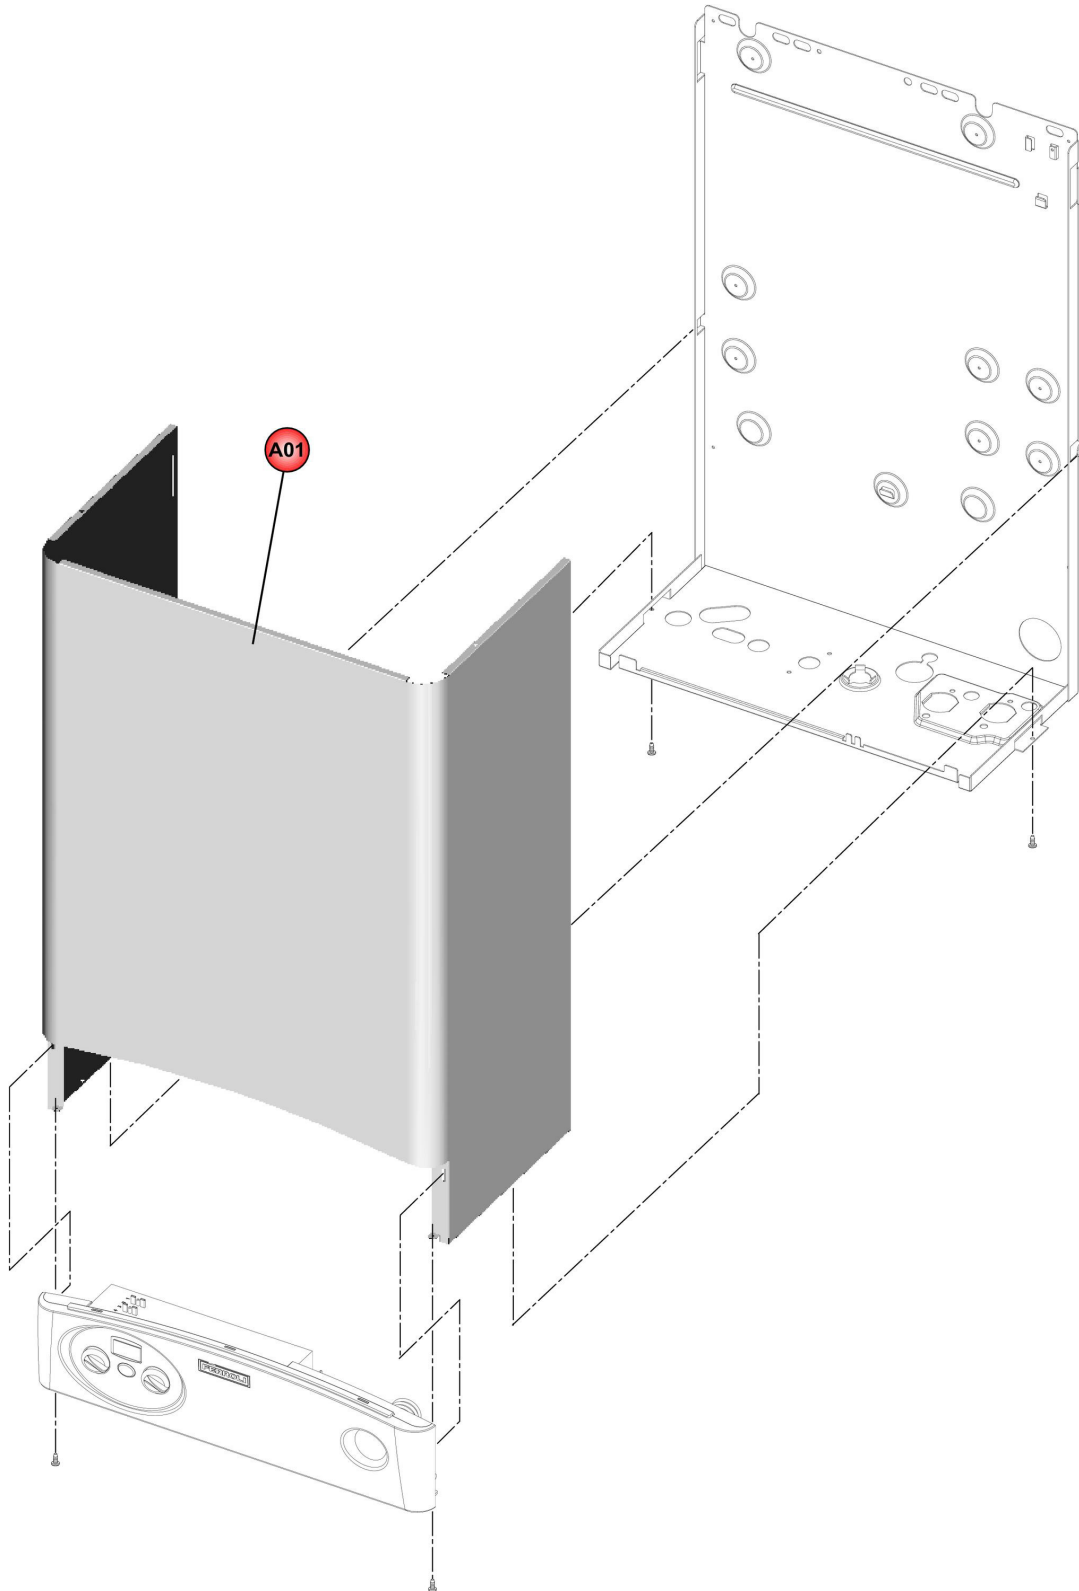

DOMICOMPACT F24

- LISTA PEZZI DI RICAMBIO
- SPARE PART LIST
- ERSATZSTEILE
- LIJST ONDERDELEN
- LISTE PIECES DETACHES
- LISTA PIEZAS DE REPUESTO

<i>CODICE</i>	<i>EDIZIONE</i>	<i>MERCATO</i>
30K0121000	23/02/2004	IT

- MANTELLATURA - JACKET - KESSELVERKLEIDUNG - MANTEL - JAQUETTE - CUERPO -

CABLAGGIO - WIRING - VERDRAHTUNG - BEKABELING - CABLAGE - CABLEADO

**GRUPPO ACQUA - WATER LINE - WASSERDRUCKLEITUNG - HYDRAULISCHE CONSTRUCTIE -
CONDUITE EAU - GRUPO AGUA**