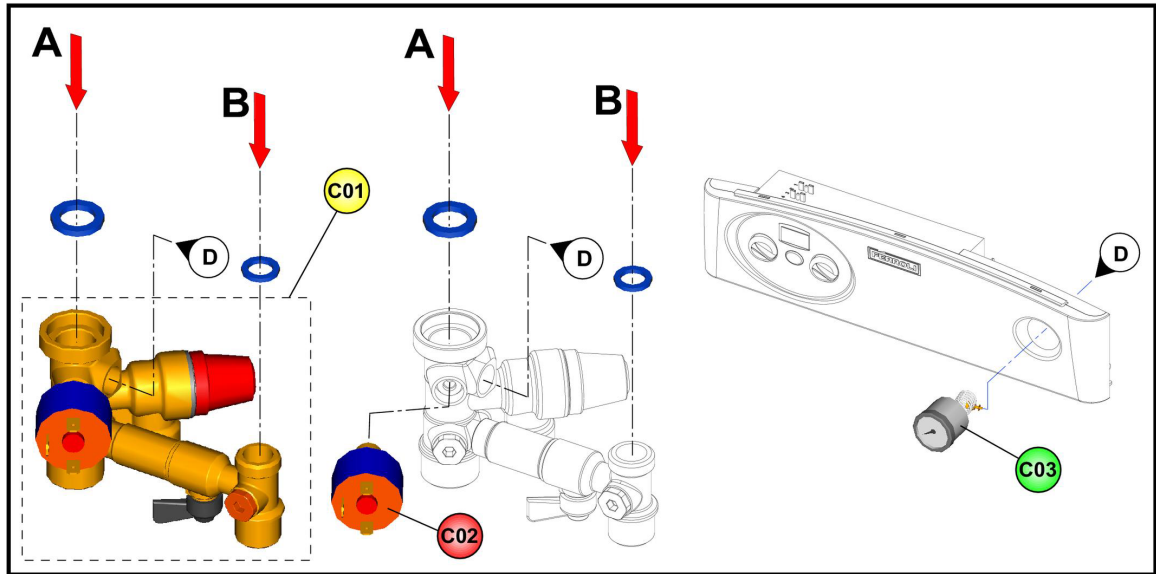

DOMICOMPACT F24

- LISTA PEZZI DI RICAMBIO
- SPARE PART LIST
- ERSATZSTEILE
- LIJST ONDERDELEN
- LISTE PIECES DETACHES
- LISTA PIEZAS DE REPUESTO

<i>CODICE</i>	<i>EDIZIONE</i>	<i>MERCATO</i>
30K0121000	23/02/2004	IT

- MANTELLATURA - JACKET - KESSELVERKLEIDUNG - MANTEL - JAQUETTE - CUERPO -

CABLAGGIO - WIRING - VERDRAHTUNG - BEKABELING - CABLAGE - CABLEADO

**GRUPPO ACQUA - WATER LINE - WASSERDRUCKLEITUNG - HYDRAULISCHE CONSTRUCTIE -
CONDUITE EAU - GRUPO AGUA**