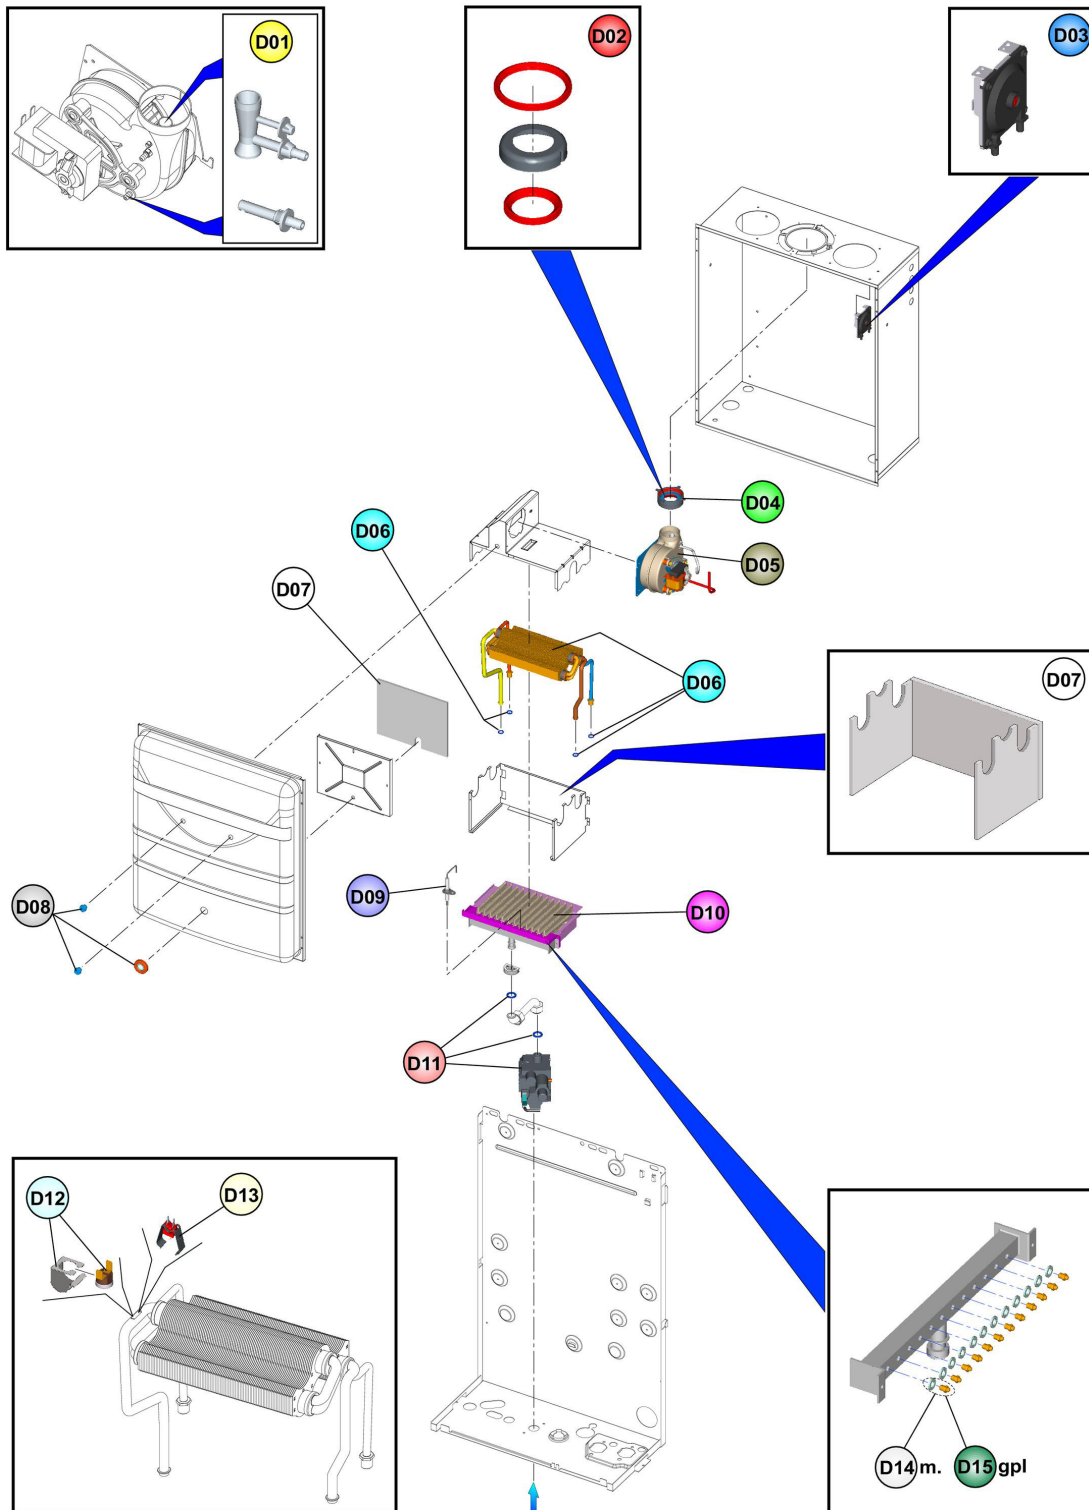

DOMICOMPACT F24

- LISTA PEZZI DI RICAMBIO
- SPARE PART LIST
- ERSATZSTEILE
- LIJST ONDERDELEN
- LISTE PIECES DETACHES
- LISTA PIEZAS DE REPUESTO

<i>CODICE</i>	<i>EDIZIONE</i>	<i>MERCATO</i>
30K0121000	23/02/2004	IT

- MANTELLATURA - JACKET - KESSELVERKLEIDUNG - MANTEL - JAQUETTE - CUERPO -

CABLAGGIO - WIRING - VERDRAHTUNG - BEKABELING - CABLAGE - CABLEADO

**GRUPPO ACQUA - WATER LINE - WASSERDRUCKLEITUNG - HYDRAULISCHE CONSTRUCTIE -
CONDUITE EAU - GRUPO AGUA**

GRUPPO GAS - GAS LINE - GASSAMPLER EINHEIT - GASLIJN - CONDUITE GAZ - GRUPO GAS

LISTA PEZZI

POS.	CODICE	DESC.	QT.
A01	39812090	KIT MANTELLO (31113370)	1
B01	39812100	KIT MANOP.POTENZ.Fm.A9 "FOL"	1
B02	39812110	KIT CENTRALINA (36507800)	1
B03	39812120	KIT CRUSCOTTO "LED" (38516360)	1
C01	39812130	KIT GRUPPO H2O (38425880)	1
C02	39806180	KIT PRESSOSTATO H2O (36401930)	1
C03	39806330	KIT IDROMETRO (36400190)	1
C04	39811420	KIT GUARNIZ.CALD.Sr.A204-A1G6	1
C05	39810230	KIT SONDA TEMP.SAN. (36200640)	1
C06	39812140	KIT VASO ESP.8Lt. (36800410)	1
C07	39812150	KIT POMPA Mod.24 (36601600)	1
C08	39812160	KIT FLUSSOST.BITRON (36400710)	1
D01	39808470	KIT PRESE (35101310-35101320)	1
D02	39808670	KIT DIAFRAMMI FUMI D.45-47-50	1
D03	39805630	KIT PRESS.DIFF.ARIA (36400060)	1
D04	39808750	KIT RACC.COLL.VENT. (32117090)	1
D05	39811560	KIT VENTIL.-PIASTRA Sr.A2F4	1
D06	39811550	KIT PACCO LAM. (37403440)	1
D07	39811570	KIT ISOL.CAM.COMB.Sr.A2C4-A2F4	1
D08	39811330	KIT SPIA+VETRINO (32202750)	1
D09	39812170	KIT ELETTRODO ACC. (36702581)	1
D10	39806950	KIT CASSETTO 12R. (37608130)	1
D11	39804880	KIT VALV.VK4105G (36802720)	1
D12	39805650	KIT TST.C.ARG.100çC (36400900)	1
D13	39810220	KIT SONDA TEMP.RISC.(36200540)	1
D14	39805760	KIT 12 UG.ES7 F.1,30 (EL)	1
D15	39804780	KIT 12 UG.ES7 F.0,77 (EL)	1