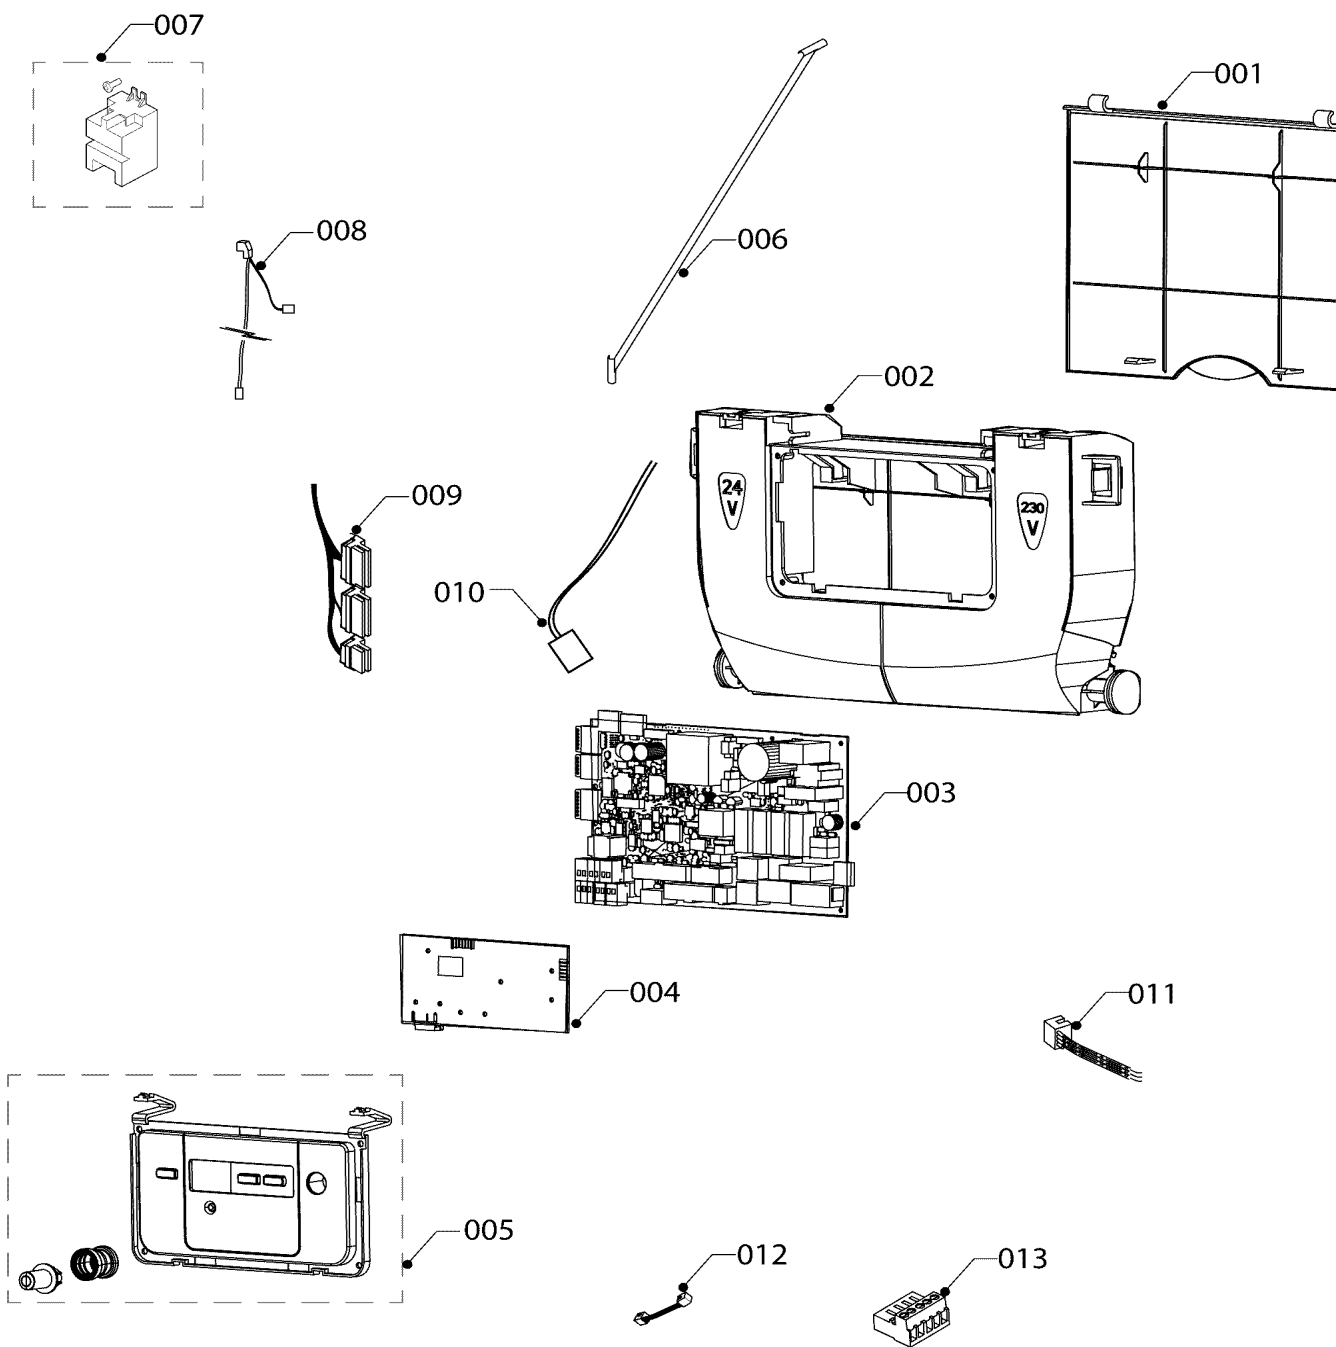

12 Панель управления

23MTV19 ГЕПАРД

02-0-12-0

12 Панель управления

23МТВ19 ГЕПАРД

№	№ для заказа	Название	Модель, Примечание
		0201202	
001	0020097963	Панель блока управления (задн.)	
002	0020097961	Панель блока управления (передн.)	
003	0020097962	Плата управления	
004	0020097980	Плата дисплея	
005	0020097979	Лицевая панель	
006	2000801874	Ограничитель	с 11/2013 замена на номер S1009200
006	S1009200	Фиксатор откидной крышки, 5 шт	
007	2000801936	Трансформатор розжига	
008	0020097984	Жгут проводов P2NC	
009	0020098000	Жгут проводов	
010	0020098012	Жгут проводов P2NC-F	не для этого прибора
011	0020097978	Жгут проводов	
012	0020097297	Жгут проводов	
013	0020097304	Клеммная колодка	комплект (5 шт.)