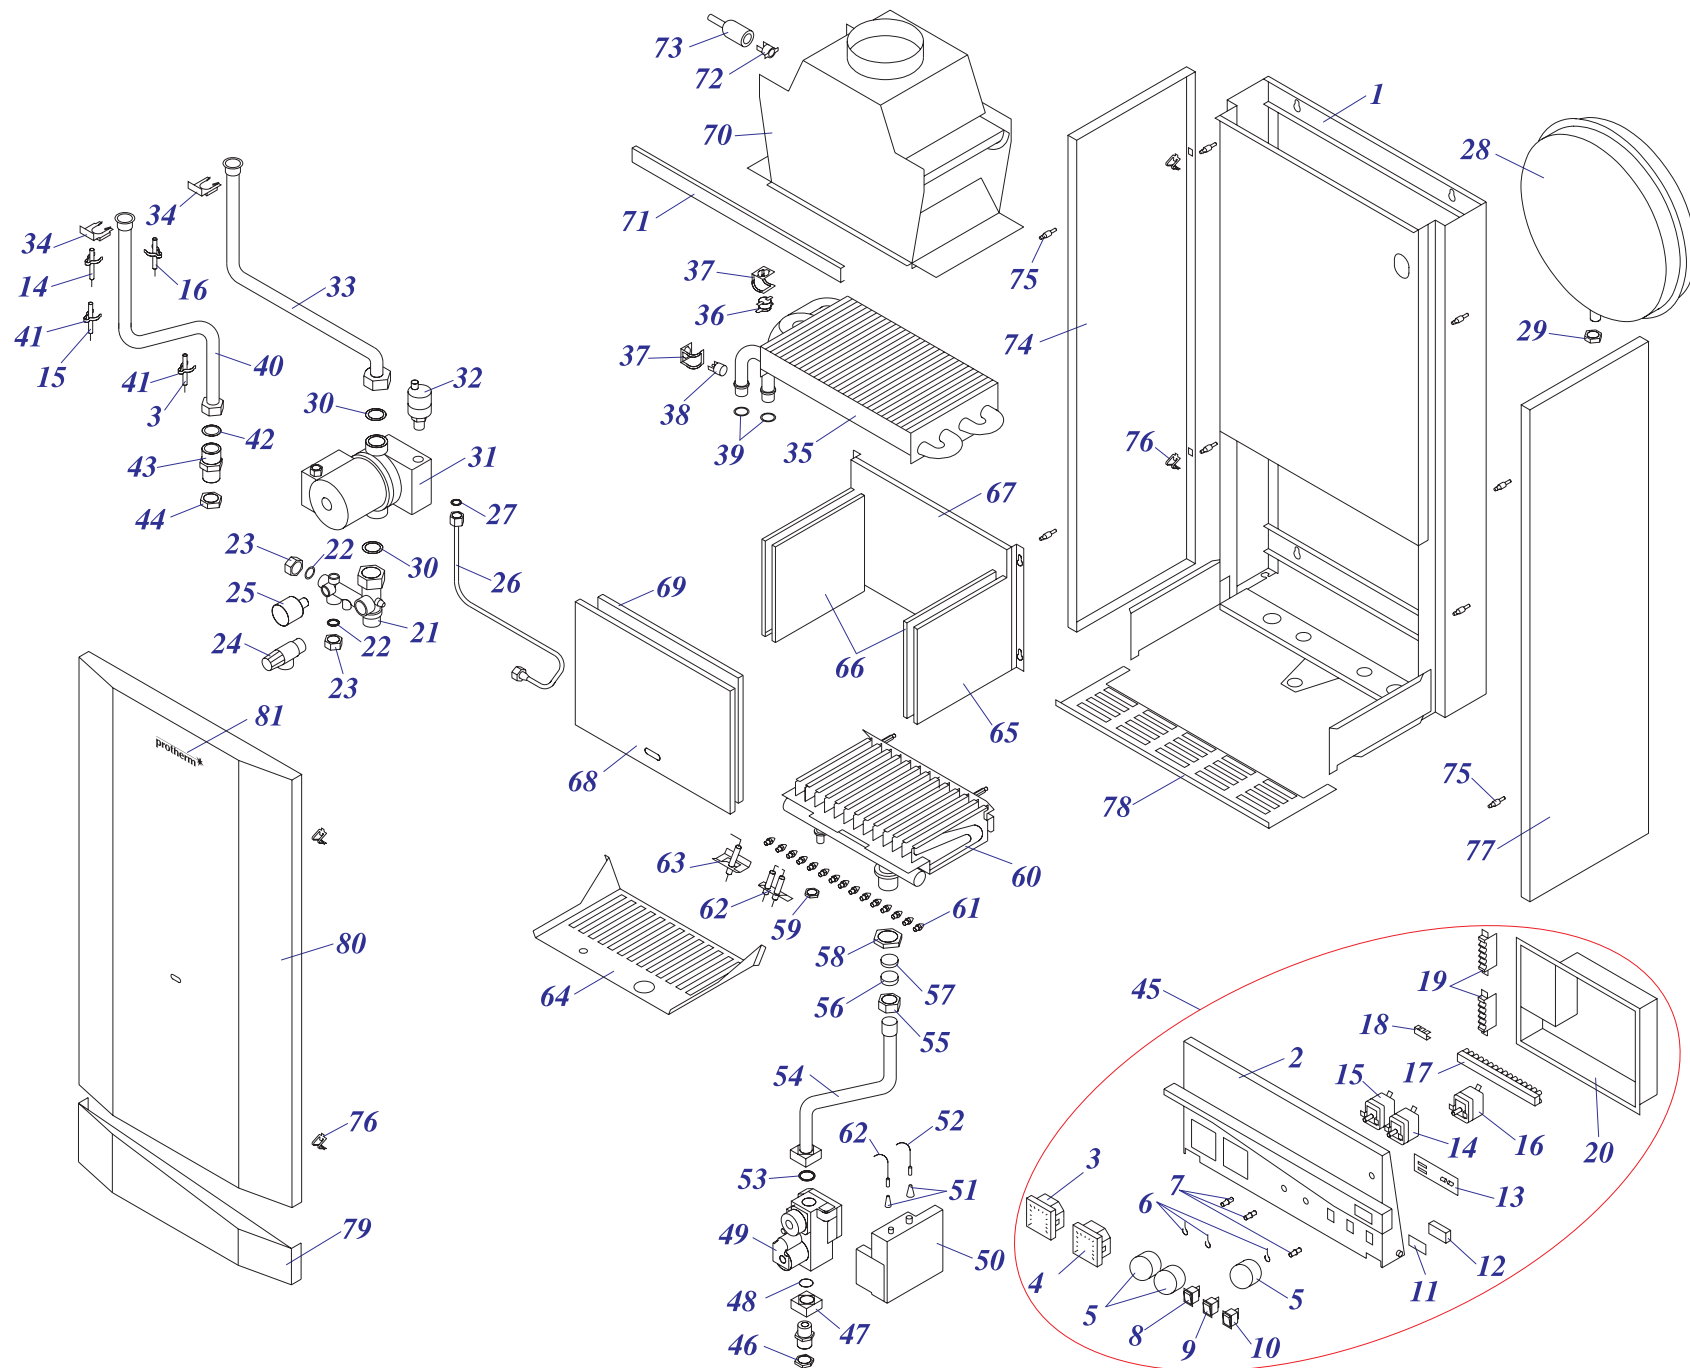

24 KOO 12

24 КОО 12

№	№ для заказа	Название	№	№ для заказа	Название	№	№ для заказа	Название
1	0020033786	Рама котла КОХ12	29	0020033836	Гайка 3/8"	56	0020043206	Зажимное кольцо,горелки SD
2	0020033551	Панель управления КТО,КОО12	30	0020033463	Прокладка 30x20x2	57	0020035602	Прокладка D20x24x4,горелки SD
3	0020025279	Термометр	31	0020025208	Насос WIL0-RSL 20/65r	58	0020043208	Гайка M30 для горелки SD
4	0020027570	Манометр		0020025207	Насос UPS15-50,130-AO	59	0020043207	Гайка M12 для горелки SD
5	0020033442	Ручки управления	32	0020027542	Воздухоотводчик 3/8"	60	0020035508	Горелка
6	0020033445	Ограничительная пружина	33	0020033413	Трубка котла обратка КТО,КОО12	61	0020033282	Форсунка природ.газа -1,07 SD
7	0020033444	Ограничительный винт	34	0020033344	Зажим		0020025236	Форсунка для пропана -0,68 - SD
8	0020033228	Выключатель (функциональный)	35	0020025264	Теплообменник SD	62	0020033741	Электроды розжига Q 128
9	0020033236	Выключатель 1-полюсн.	36	0020027574	Термостат	63	0020027507	Электрод ионизационный
10	0020033233	Выключатель сетевой	37	0020033453	Держатель термостата АЕ18mm	64	0020033543	Решетка v.12
11	0020033552	Защитное стекло дисплея	38	0020027575	Термостат биметал.аварий.105°С	65	0020033599	Камера сгорания 24-v.12
12	0020033708	Дисплей	39	0020043217	Прокладка для тепл-ка SD	66	0020033524	Изоляция камеры сгор.SK 184x168
13	0020027501	Плата индикации 5 КТО,КОО12	40	0020033414	Трубка котла (подача) КТО,КОО12	67	0020033525	Изоляция камеры сгор.SK 320x217
14	0020025285	Термостат рабочий 3-кон.	41	0020033448	Зажим	68	0020033284	Панель камеры сгорания 24-v.12
15	0020025281	Термостат рабочий (ТУ)	42	0020027665	Прокладка 24x15x2	69	0020033584	Изоляция горелки 300x217
16	0020025282	Термостат рабочий 3-кон.	43	0020033854	Фитинг 3/4"	70	0020033794	Стабилизатор тяги 24 v.12
17	0020033240	Клеммник 6336-37-12-10	44	0020033624	Гайка 3/4" MS	71	0020043306	Крепежная планка - v.12
18	0020033239	Электрический разъем - 6,3мм	45	0020043044	Блок управления 24 КОО12	72	0020027661	Термостат биметал.обрат.80°С
19	0020033904	Крепление проводов	46	0020033835	Гайка 1/2"	73	0020043152	Кожух термостата
20	0020033537	Панель блока управления	47	0020033312	Фланец прямой газ.клапана	74	0020035264	Панель облицовки бок-л. v12
21	0020033423	Гидроблок - S08 - (вход)	48	0020033468	Прокладка 22x2,5	75	0020033554	Штырь M4
22	0020033932	Прокладка 18x10x2	49	0020025244	Газовый клапан VK4105G1005	76	0020033555	Зажим 16
23	0020035606	Заглушка 1/2"-v.12	50	0020025229	Автомат.розжига (атмо) AM-2ст.	77	0020035265	Панель облицовки бок-п. v12
24	0020027554	Предох.клап.250кПа1/2"-1/2"-вн.	51	0020033257	Изоляция проводов - IP44	78	0020043436	Решетка защитная - III
25	0020027571	Датчик давления	52	0020033740	Провод Q127 VJ	79	0020033542	Панель облицовки-v.12
26	0020043143	Трубка расш.бака КТО,КОО12	53	0020033470	Прокладка 27x18x3 Gu	80	0020035266	Панель облицовки перед. KTV12
27	0020033473	Прокладка 15x8x2	54	0020033801	Трубка газовая 24KXX12	81	0020043536	Этикетка PROTHERM TIGER
28	0020027550	Расширительный бак (7 л.) 3/8"	55	0020035601	Гайка перекидная для горелки SD