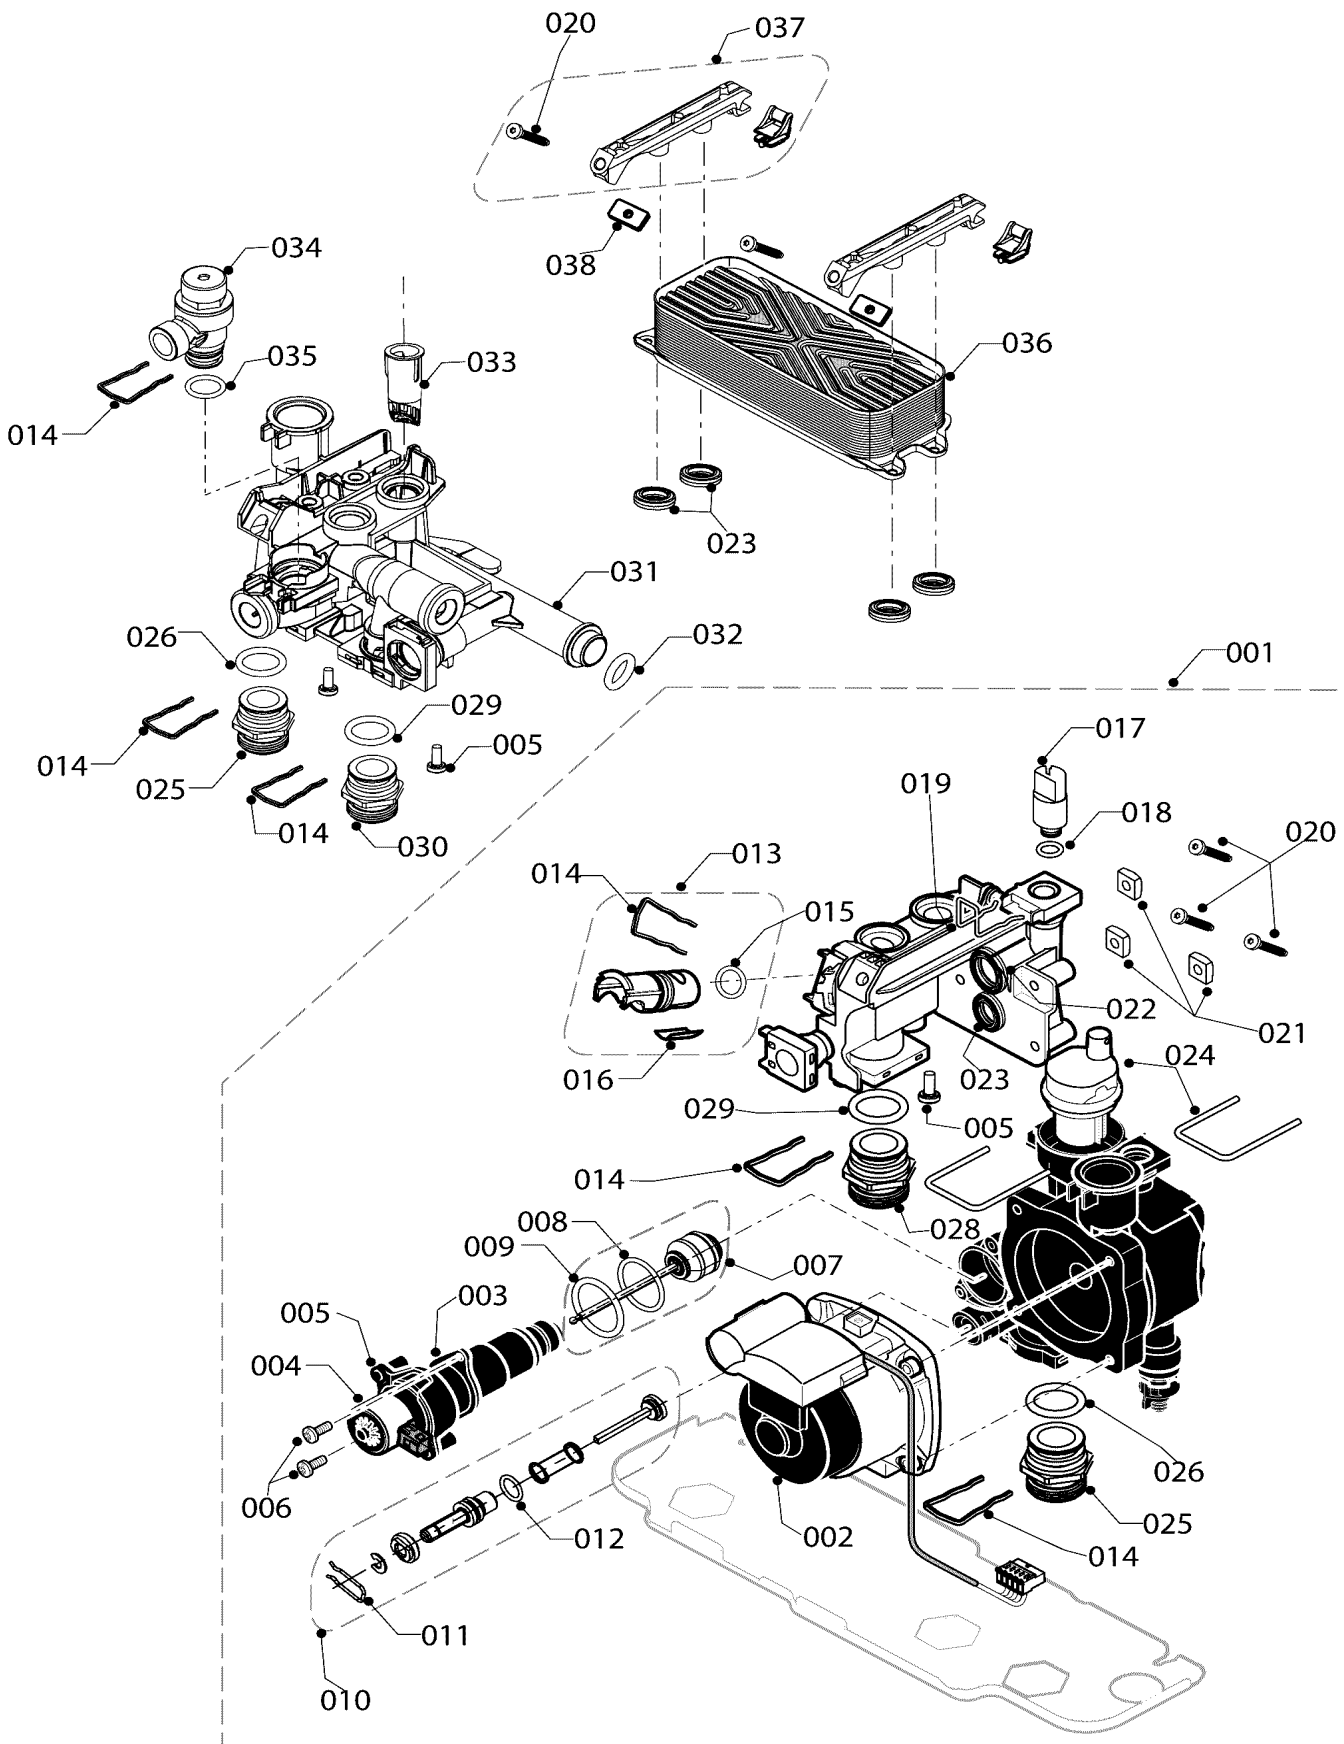

08а Гидравлические части

23MTV19 ГЕПАРД

08а Гидравлические части

23MTV19 ГЕПАРД

№	№ для заказа	Название	Модель, Примечание
		0200801	
001	0020097208	Корпус насоса	
002	0020097216	Двигатель насоса 1000L/H	
003	0020097214	3-х ходовой клапан	
004	A000035133	Привод 3-ходового клапана	
005	0020097185	Винт М4х10mm	комплект (10 шт.)
006	0020097228	Винт М4,2х14mm	комплект (10 шт.)
007	0020097222	Шток	
008	0020097226	Прокладка (x10)	комплект (10 шт.)
009	0020097224	Прокладка (x10)	комплект (10 шт.)
010	0020014169	Регулировочный винт бай-пасса	
011	0020014164	Зажим (x10)	комплект (10 шт.)
012	0020014195	Прокладка (x10)	комплект (10 шт.)
013	0020097207	Аквасенсор	
014	0020014176	Зажим D18/20	комплект (10 шт.)
015	0020097234	Прокладка 3,2х19mm	комплект (10 шт.)
016	0020097233	Фильтр для аквасенсора	с 11/2013 замена на номер 0020097232
016	0020097232	Фильтр	
017	A000024135	Датчик давления	
018	0020097203	Прокладка 2,4х9,6mm	комплект (10 шт.)
019	0020097197	Зажим (x10)	комплект (10 шт.)
020	0020097193	Винт М5х33 (x10)	
021	0020038229	Гайка	
022	0020014182	Прокладка	
023	0020014166	Прокладка	
024	0020018569	Автоматический воздухоотводчик	
025	0020111665	Коннектор G3/4	
026	2000801956	Прокладка 20mm	комплект (10 шт.)
028	0020111667	Коннектор G3/4, вход	
029	2000801948	Прокладка 18mm	комплект (20 шт.)
030	0020111669	Коннектор G3/4, вы#ход	
031	0020097205	Гидроблок (подача)	
032	0020097187	Прокладка (x10)	комплект (10 шт.)
033	0020097195	Фильтр	
034	0020014173	Предохранительный клапан	
035	0020027470	Прокладка 15,1х2,7mm	комплект (10 шт.)
036	0020059452	Вторичный теплообменник (12)	
037	0020097189	Крепеж вторичного теплообменника	комплект (2 шт.)
038	0020097191	Гайка М5-22х12х4mm