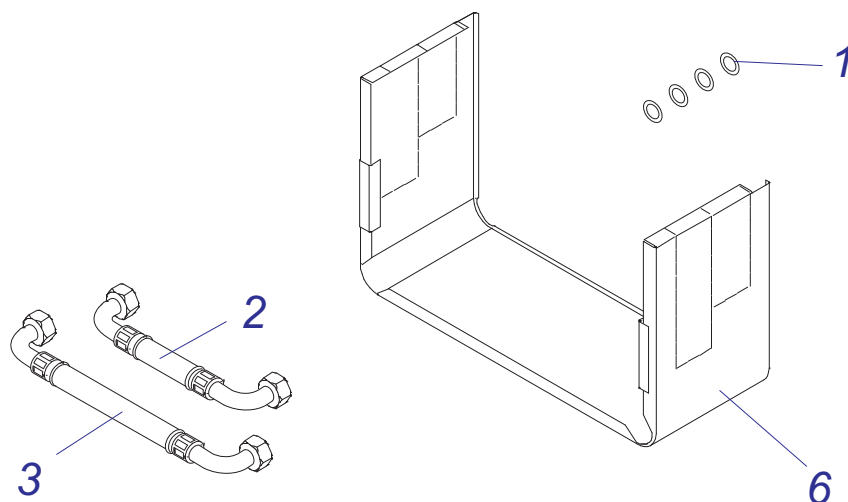

P-B60Z-B 18

P-B60Z-D 18

Комплект для соединения P-B60 Z-B18, Z-D18

№	№ для заказа	Название	№	№ для заказа	Название
1	0020027665	Прокладка 24x15x2	5	0020035317	Опора под теплообмен. белая
2	0020034796	Шланг брониров.3/4"FCx3/4"FC-0,55м	6	0020044934	Кожух 24D v17
3	0020034797	Шланг брониров.3/4"FCx3/4"FC-0,8м	7	0020044936	Кожух нижн. 24D v17
4	0020034799	Шланг брониров.3/4"Fx3/4"F-0,5м	8	0020044940	Держатель v18