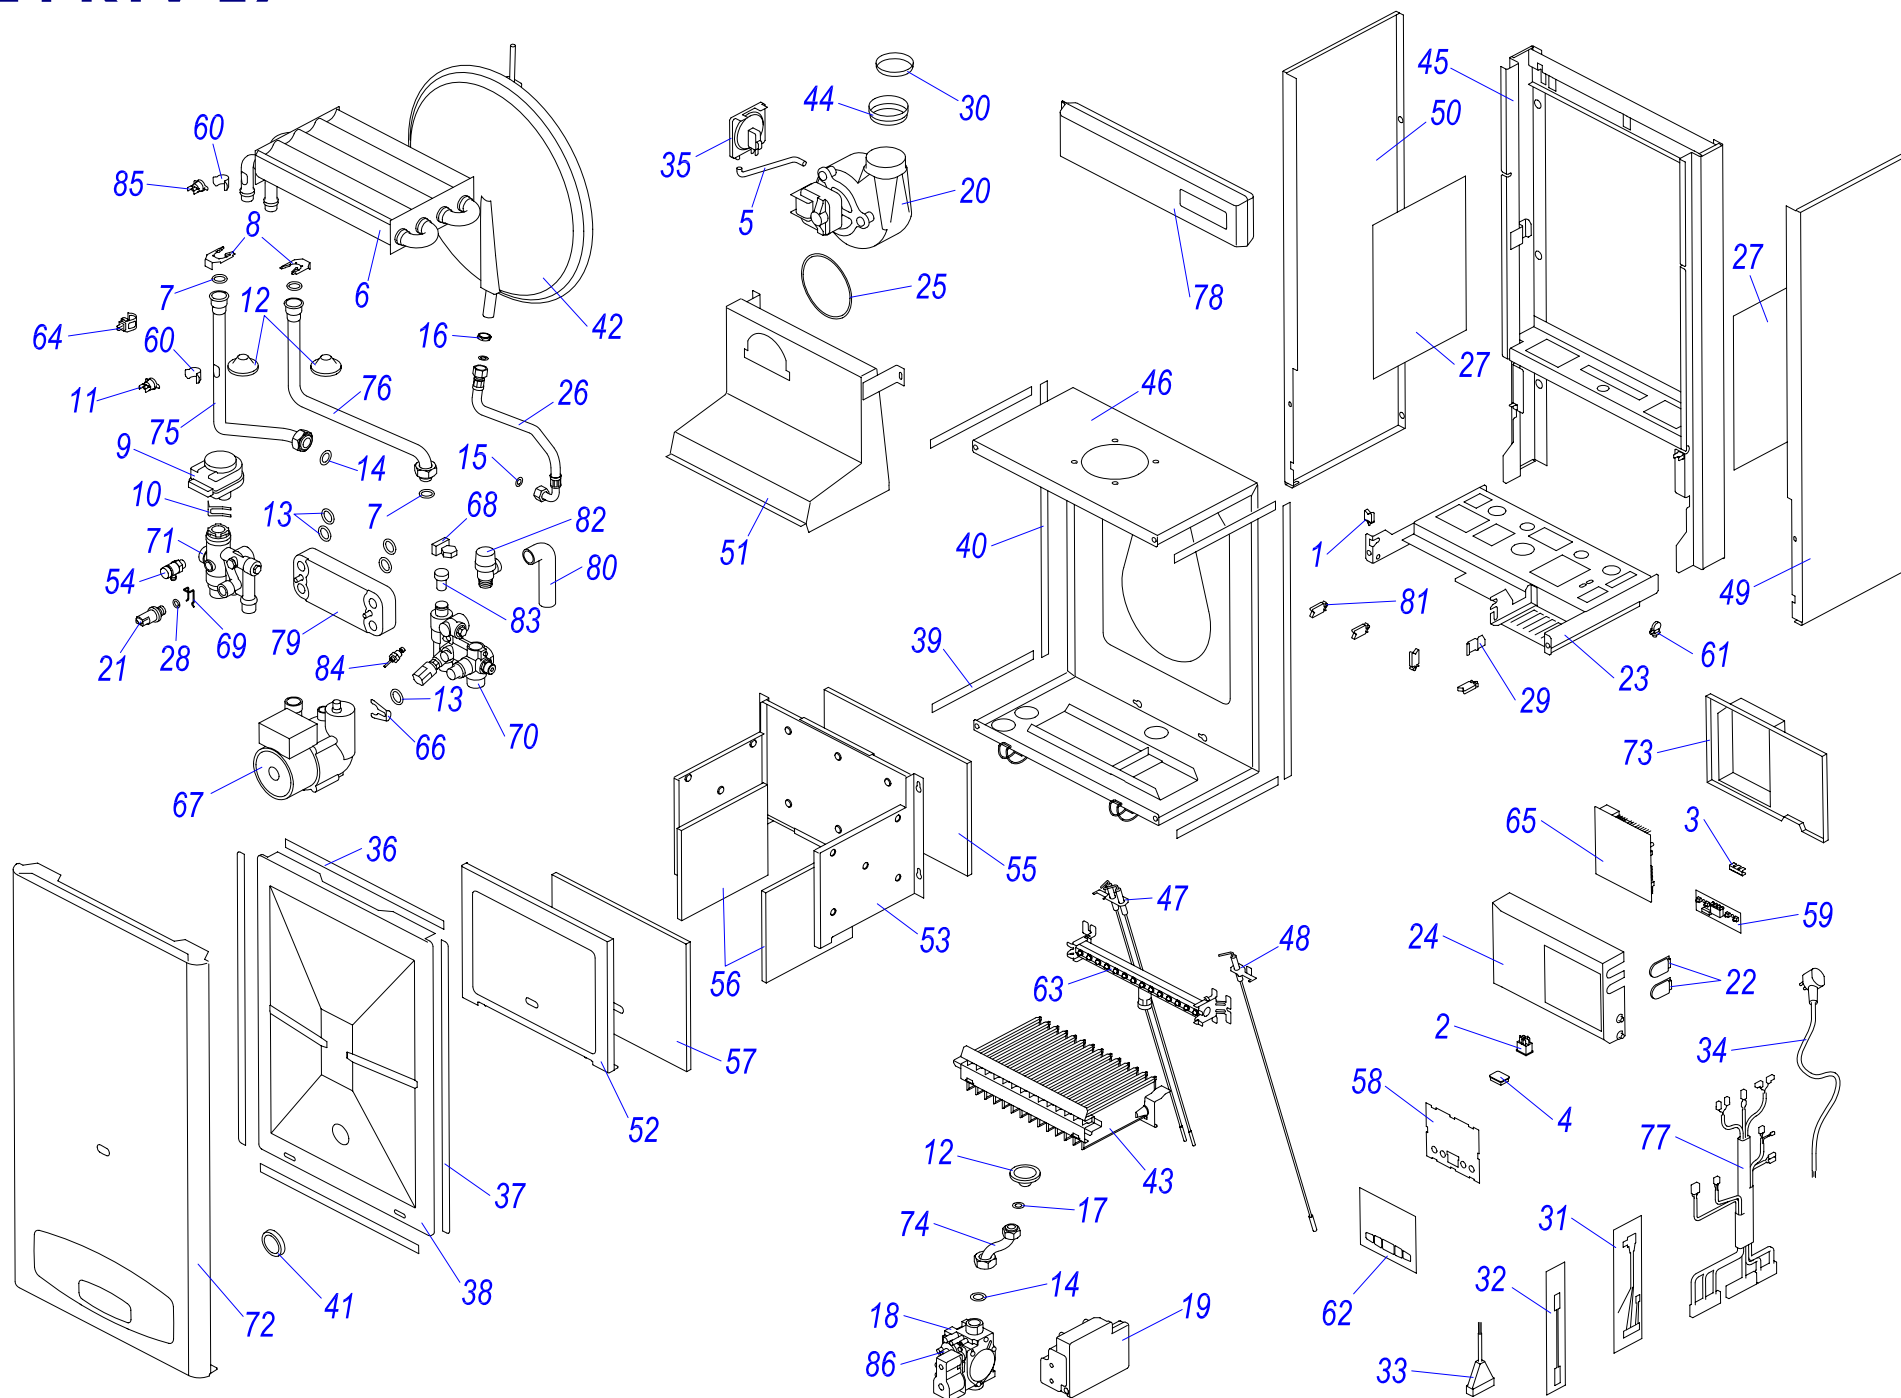

24 KTV 17

24 KTVR 17

№	№ для заказа	Название	№	№ для заказа	Название	№	№ для заказа	Название
1	0020035605	Зажим для провода, F1202 KWS	30	0020034144	Дроссельная шайба J	59	0020027676	Плата дисплея J16
2	0020033233	Выключатель сетевой	31	0020027600	Кабель Z 024	60	0020035006	Зажим термостата AVB
3	0020033239	Электрический разъем - 6,3мм	32	0020034152	Провод Q 211	61	0020043707	Кабельный зажим с лентой
4	0020033241	Защитный кожух выключателя	33	0020034153	Кабель Q233	62	0020044678	Пленка панели управл. Panther17
5	0020033263	Шланг силиконовый к маностату	34	0020033588	Сетевой кабель Q009 KJ	63	0020044942	Рампа горелки SD 14 рам.1.30DIN
6	0020025264	Теплообменник SD	35	0020027605	Маностат воздуха C6065 FH1516B	64	0020035043	Датчик наружный 18мм-JS3227/17
7	0020043217	Прокладка для тепл-ка SD	36	0020086931	Изоляция перед., самокл.	65	0020027653	Плата управления 24KXV17
8	0020033344	Зажим	37	0020086931	Изоляция перед., самокл.	66	0020035077	Зажим насоса NFSL 12/5-3PL12
9	0020025278	Электропривод блока	38	0020034686	Панель турбокамеры (перед.) E	67	0020027644	Насос NFSL/PREMIUM-3-CRF-12
10	0020033430	Зажим	39	0020034691	Уплотнитель самокл.10x15x218	68	0020027652	Датчик протока
11	0020027575	Термостат биметал.аварий.105°C	40	0020034692	Уплотнитель самокл.10x15x488	69	0020035080	Зажим датчика давления
12	0020033462	Прокладка I326 д.14мм	41	0020043950	Прокладка	70	0020035088	Гидроблок вход P17
13	0020033467	Прокладка 18,3,5	42	0020027611	Расширительный бак 5л-W	71	0020035089	Гидроблок выход P17
14	0020027665	Прокладка 24x15x2	43	0020035604	Горелка-U	72	0020035274	Панель облицовки перед. P17
15	0020033473	Прокладка 15x8x2	44	0020044002	Вставка SD	73	0020035091	Рама гидроблока - P17
16	0020033836	Гайка 3/8"	45	0020035328	Рама котла UNI, белая	74	0020035092	Трубка газовая P17
17	0020033932	Прокладка 18x10x2	46	0020044040	Основание турбокамеры J16	75	0020044900	Трубка котла (подача) P17
18	0020023213	Газовый клапан SIT 845	47	0020035585	Электроды розжига DIN-V17	76	0020035094	Трубка котла (обратка) P17
19	0020023214	Электр.розжига(турбо)537ABC	48	0020034961	Электрод ионизацион. DIN-V16	77	0020035095	Жгут проводов 24KTV17
20	0020023215	Вентилятор GR01085	49	0020035271	Панель облицовки бок-п. J16	78	0020043720	Крепежная планка v.17
21	0020023216	Датчик давления	50	0020035272	Панель облицовки бок-л. J16	79	0020043598	Вторичный теплообм. ТУВ E4H.14
22	0020034087	Ввод проводов	51	0020034964	Выход продуктов сгорания J16	80	0020043931	Шланг SP 130-20mm
23	0020034089	Панель блока управл.(задн.)J	52	0020034965	Панель камеры сгор.(перед.) J16	81	0020035616	Держатель кабеля F1202KWS-2N
24	0020034090	Панель блока управления	53	0020034966	Основание камеры сгорания J16	82	0020035129	Клапан предохран.300кПа 1/2"-V17
25	0020034094	Прокладка вентилятора	54	0020034971	Клапан выпускной 1/4"-II	83	0020035580	Датчик протока - турбина
26	0020034104	Шланг брониров.3/8"-3/8"кол.-0,3м	55	0020034993	Изоляция SK 202x310	84	0020044914	Кран ГВС
27	0020034106	Фольга-отражатель - II	56	0020034994	Изоляция SK 161x186	85	0020044913	Термостат аварий.обрат.92°C±3°C
28	0020034114	Прокладка 14x9.5x2.5	57	0020034995	Изоляция SK 234x288	86	0020027678	Катушка для SIT SIGMA 840,843,845
29	0020034119	Зажим блока управления	58	0020035005	Панель P16