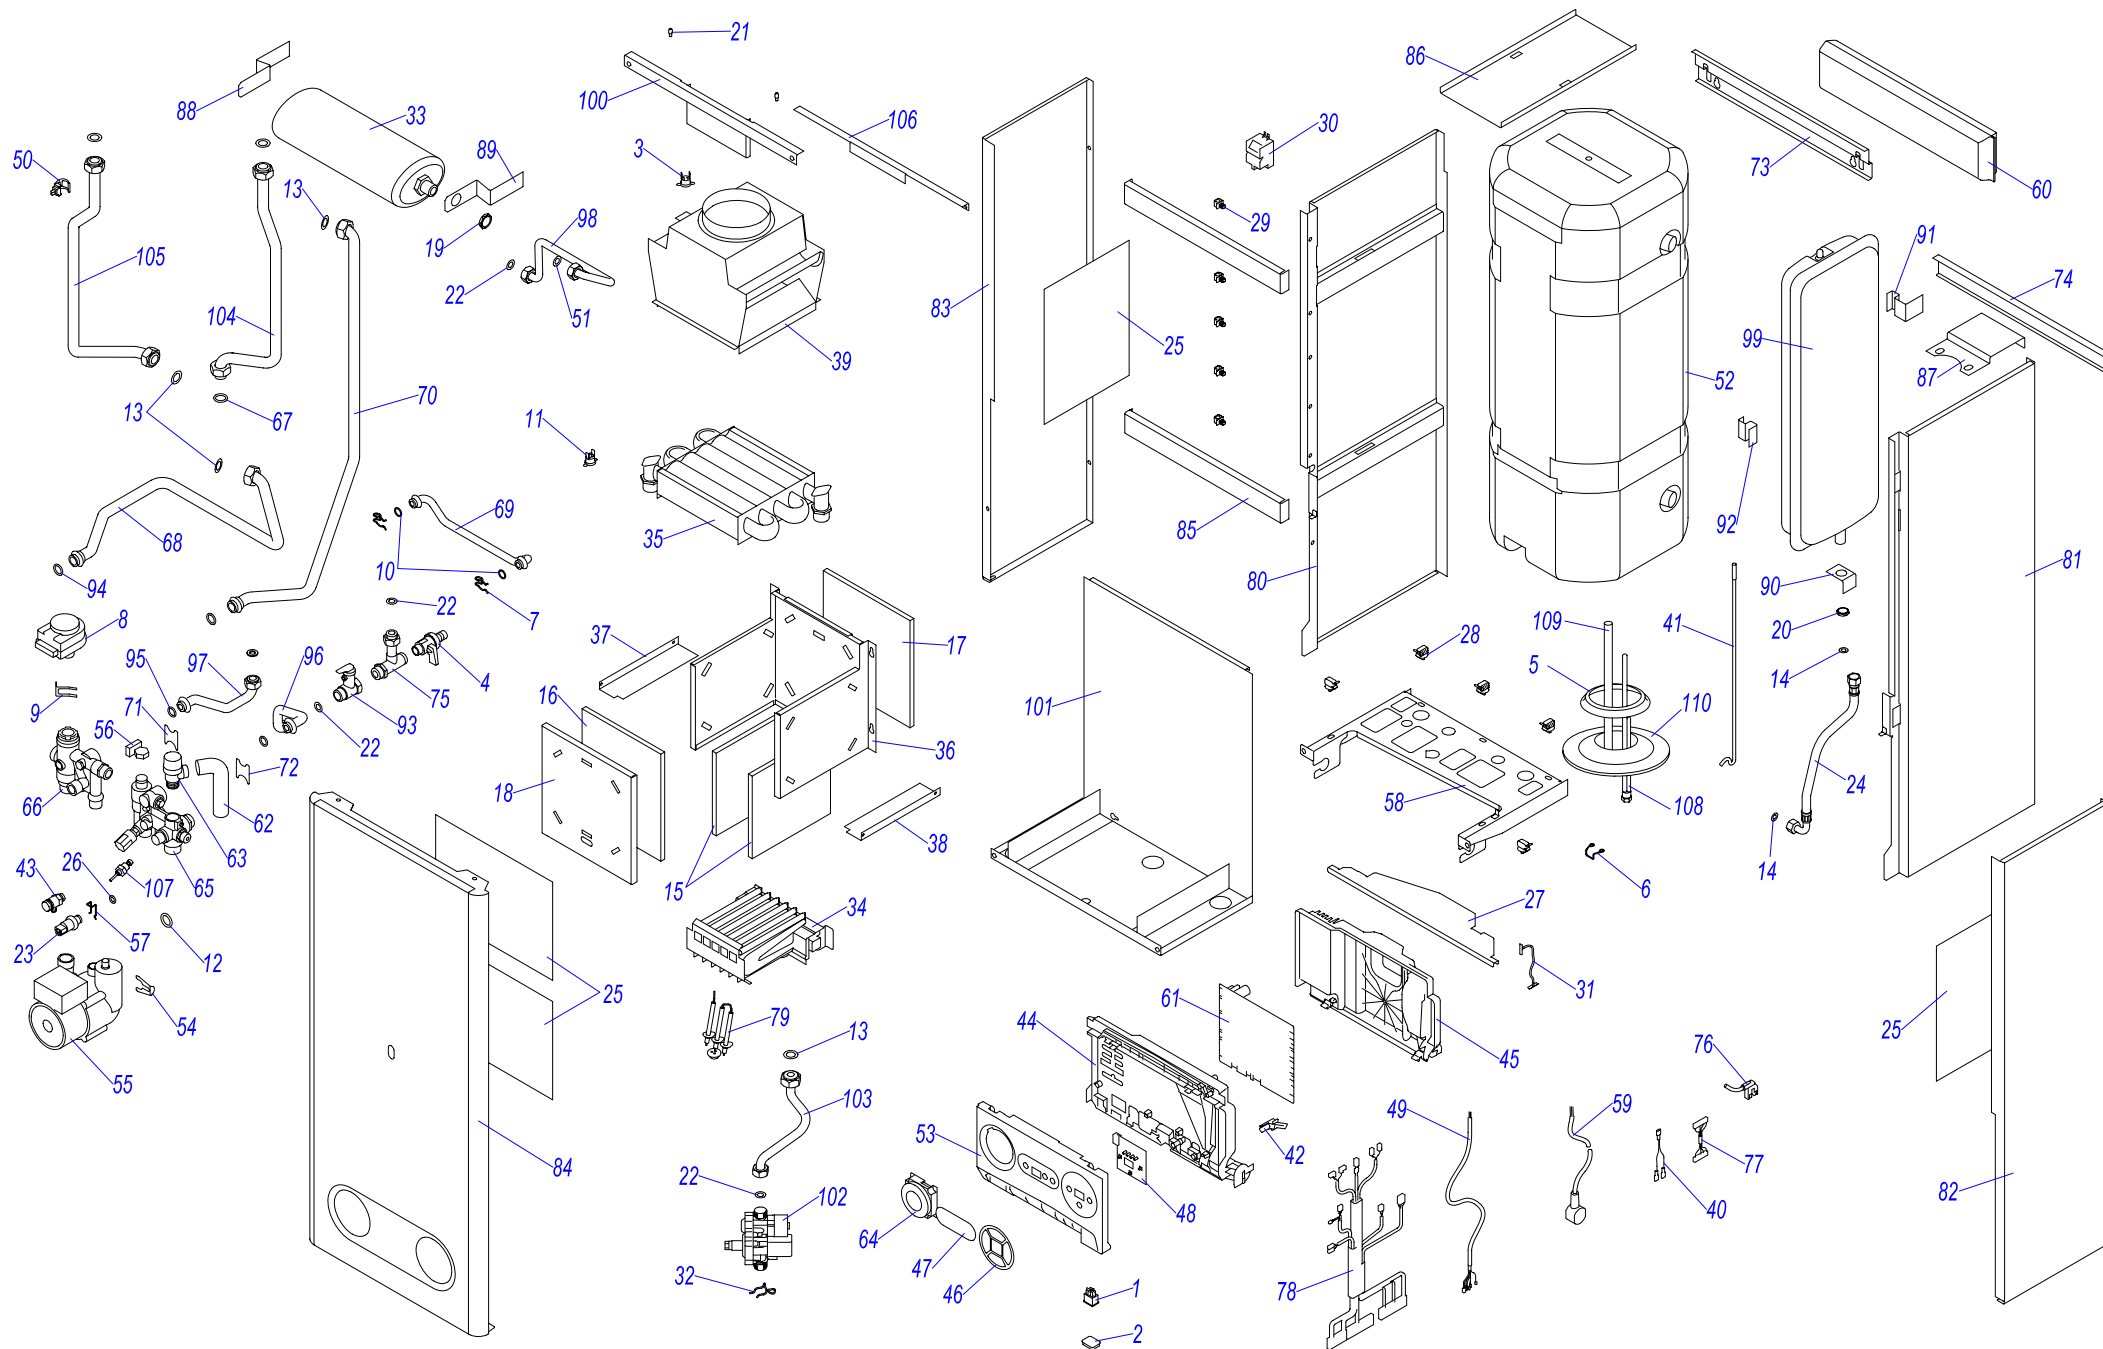

12 KOZ 17

12 KOZ 17