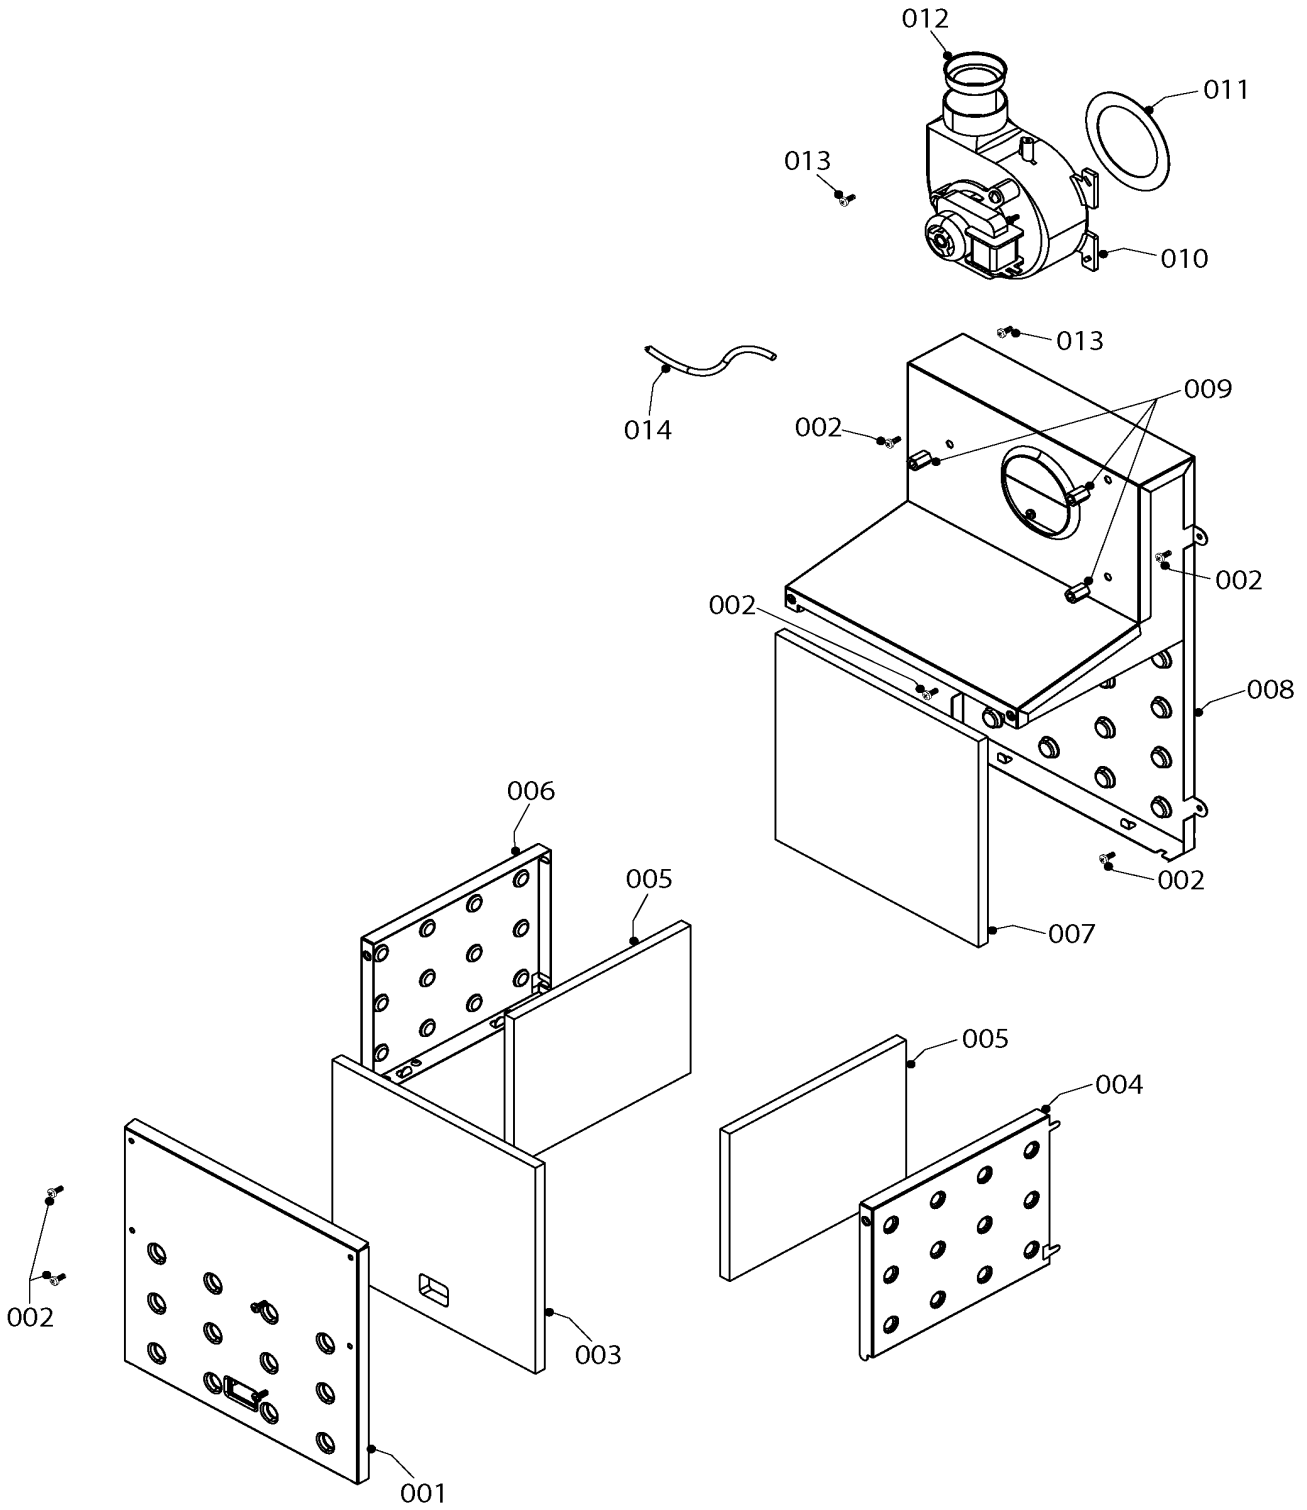

07b Облицовка

Jaguar 11 JTV (H-RU), Jaguar 24 JTV (H-RU)

02-0-07-10.01

07b Облицовка

Jaguar 11 JTV (H-RU), Jaguar 24 JTV (H-RU)

№	№ для заказа	Название	Модель, Примечание
		0200710	
001	0020118763	Передняя панель камеры сгорания	
002	0020118709	Винт 4 x 9,5 мм	
003	0020118765	Теплоизолирующая пластина	
004	0020118677	Облицовка камеры сгорания	правая
005	0020118687	Теплоизолирующая пластина	левая/правая
006	0020118676	Облицовка камеры сгорания	левая
007	0020118767	Теплоизолирующая пластина	
008	0020119773	Держатель вентилятора	
009	0020118664	Гайка	
010	0020118666	Вентилятор	
011	0020118695	Прокладка	
012	0020119772	Дроссельная шайба	
013	0020118712	Винт М4 x 18 мм	
014	0020119801	Силиконовый шланг