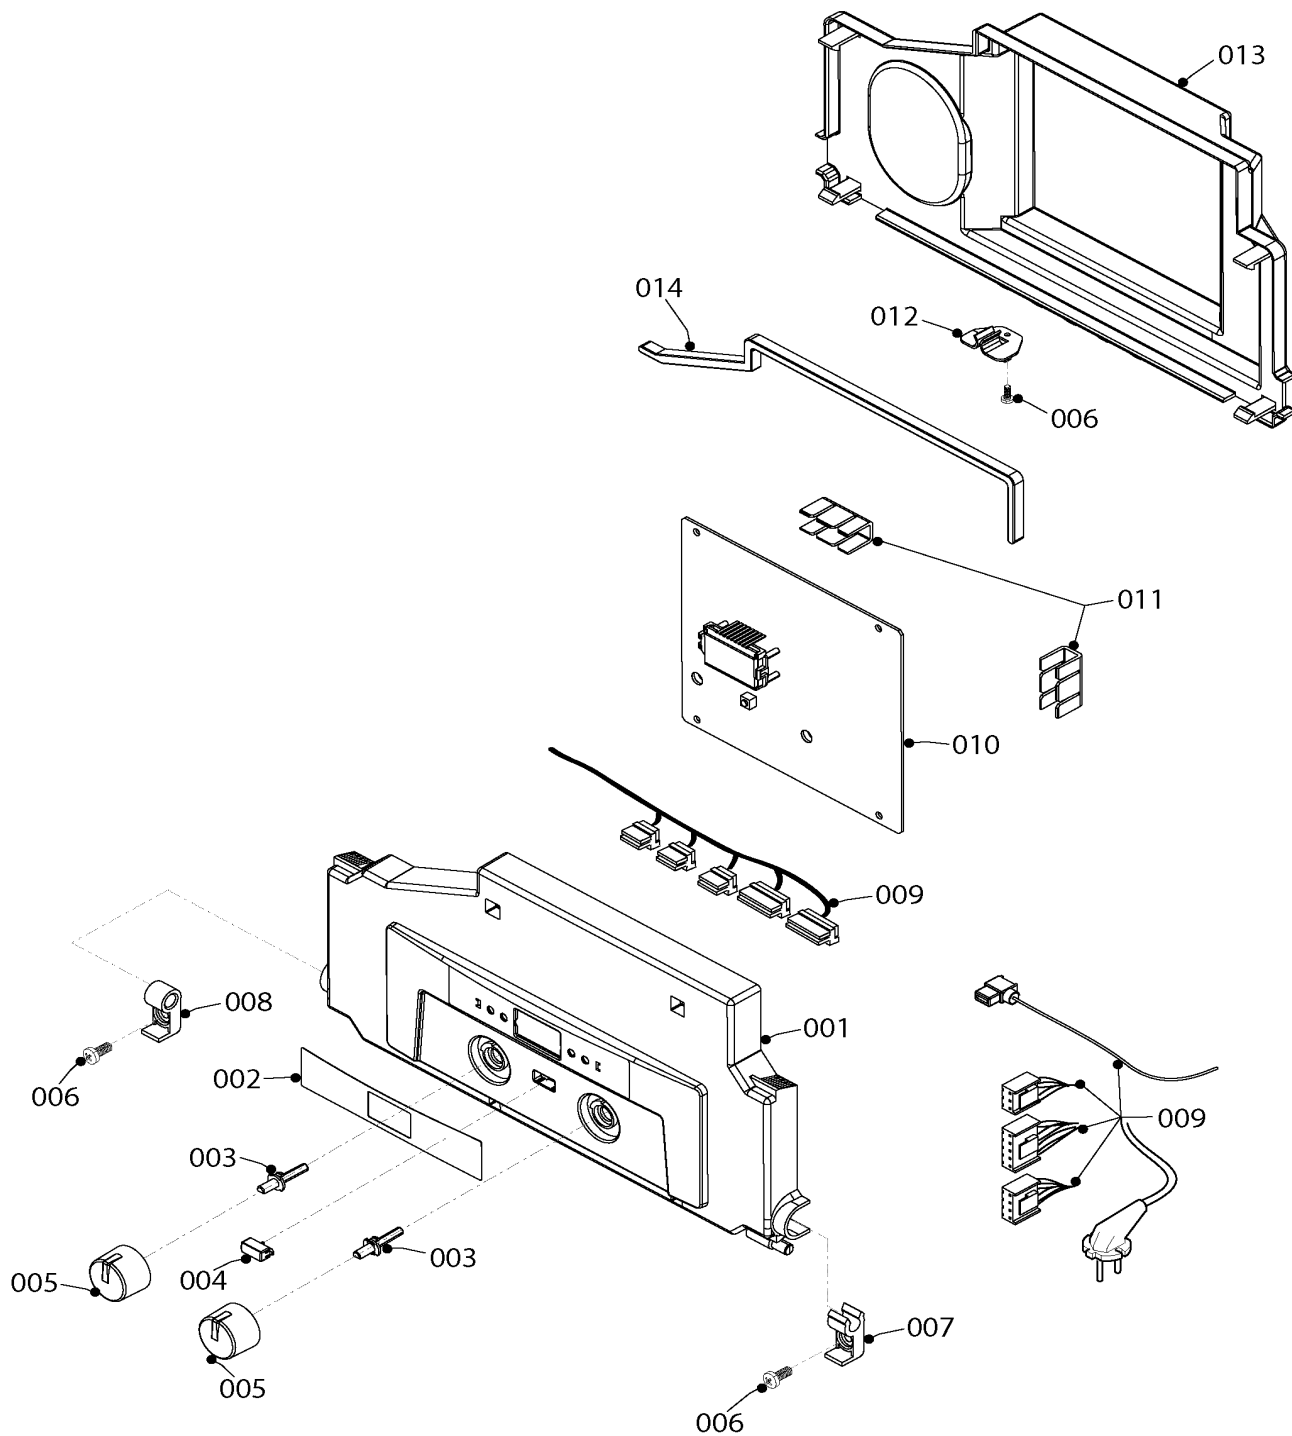

12 Панель управления

Lynx HK 11 (N-RU), Lynx HK 24 (N-RU), Lynx HK 28 (N-RU)

02-0-12-04

12 Панель управления

Lynx HK 11 (N-RU), Lynx HK 24 (N-RU), Lynx HK 28 (N-RU)

№	№ для заказа	Название	Модель, Примечание
		0201204	
001	0020118707	Корпус панели управления	
002	0020118749	Наклейка (черная)	
003	0020118643	Ось ручки управления	
004	0020118716	Кнопка	
005	0020118706	Ручка управления	
006	0020118709	Винт 4 x 9,5 мм	
007	0020118682	Держатель панели управления	правый
008	0020118683	Держатель панели управления	левый
009	0020119603	Жгут проводов	
010	0020120239	Плата управления, 11 кВт	11 кВт
010	0020119390	Плата управления	24/28 кВт
011	0020118713	Держатель проводов	
012	0020118684	Держатель панели управления	пластиковый
013	0020118777	Пластиковая крышка (задняя)	
014	0020118746	Уплотнение, панел управления