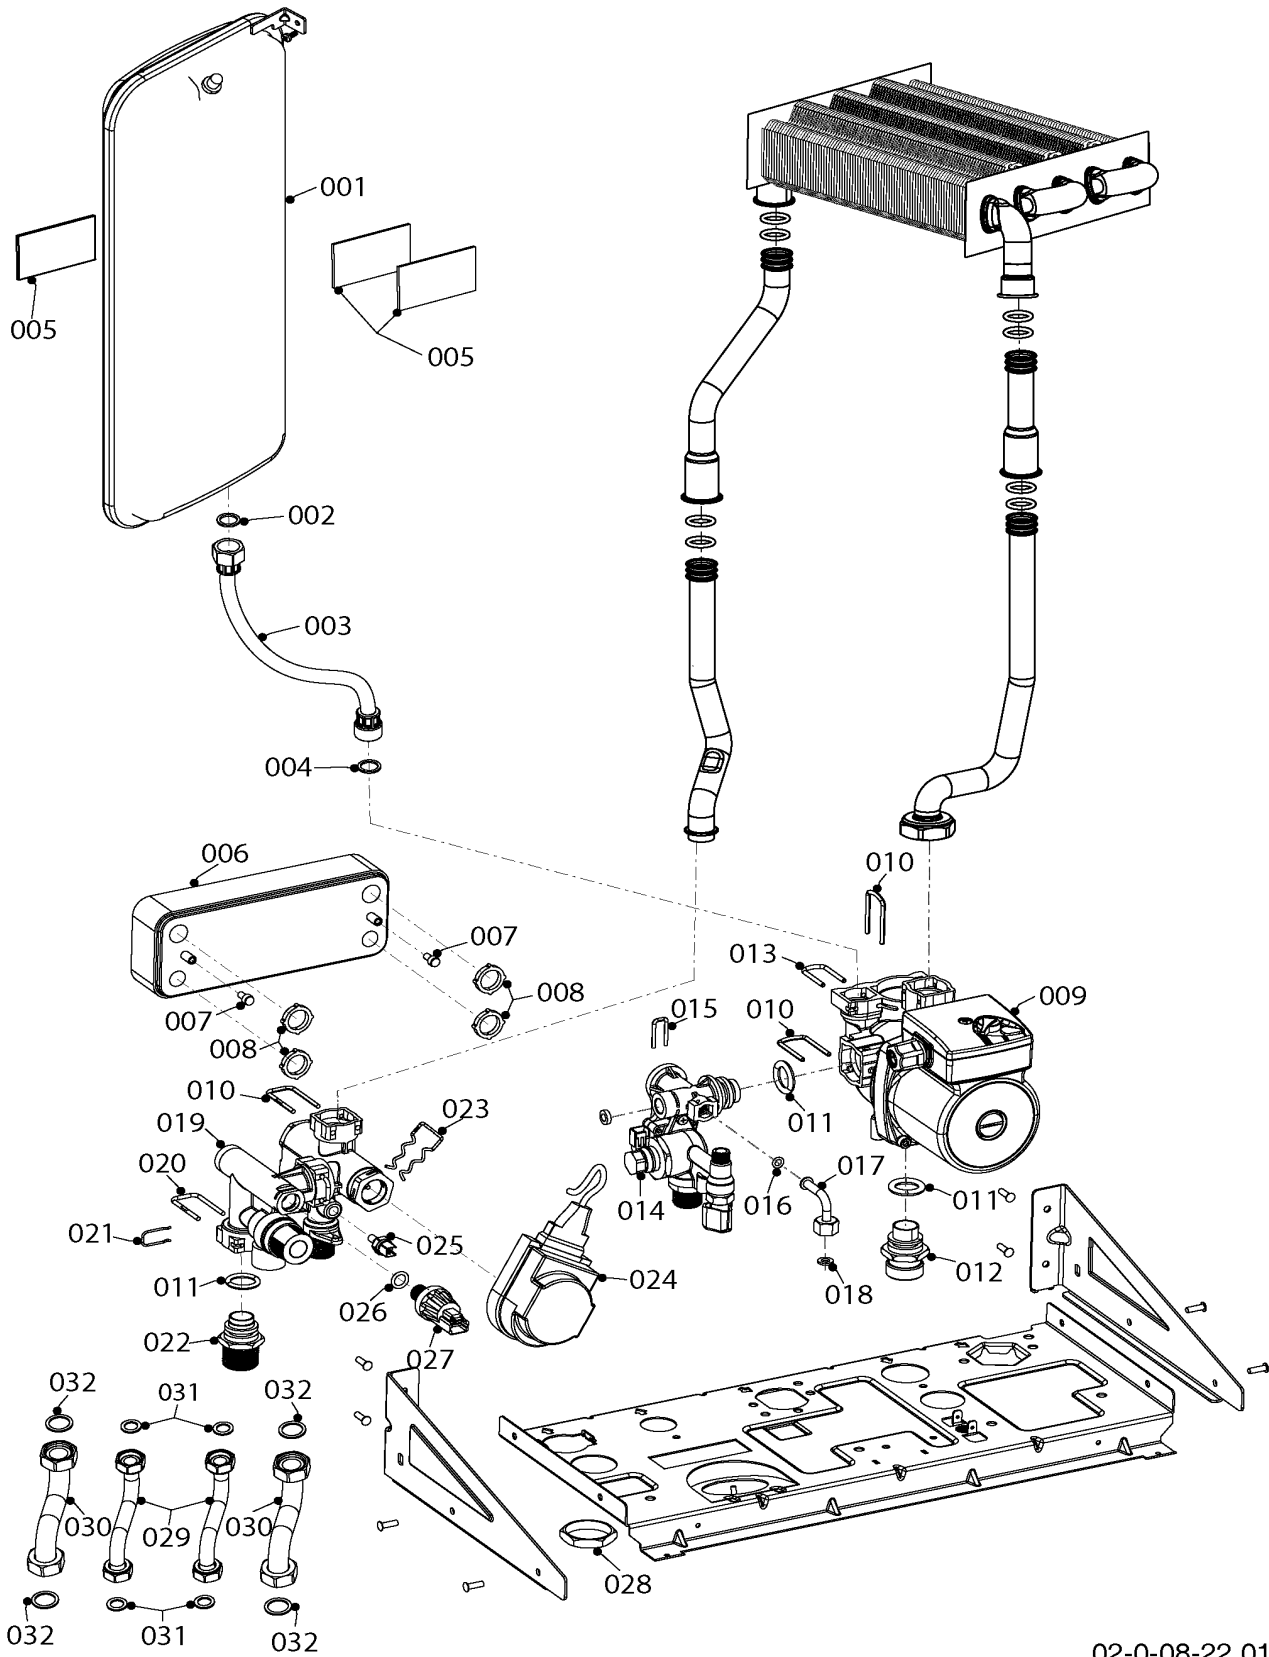

08а Гидравлические части

Jaguar 11 JTV (H-RU), Jaguar 24 JTV (H-RU)

02-0-08-22.01

08a Гидравлические части

Jaguar 11 JTV (H-RU), Jaguar 24 JTV (H-RU)

№	№ для заказа	Название	Модель, Примечание
		0200822	
001	0020118680	Расширительный бак	
002	0020118661	Прокладка	
003	0020118703	Трубка подключения	
004	0020118667	Прокладка 14,2 x 3 мм	
005	0020118754	Изоляция, расширительный бак	
005	0020118656	Уплотнение, расширительный бак	
006	0020119605	Теплообменник 10	
007	0020118647	Винт М5 x 20s	
008	0020118654	Прокладка 16 x 3 мм	
009	0020119604	Насос	
010	0020118634	Клипса, насос - теплообменник	
011	0020118641	Прокладка 18,3x3,6 мм	
012	0020118701	Фитинг	
013	0020118635	Клипса	
014	0020119799	Гидроблок	
015	0020118669	Клипса, гидроблок	
016	0020118672	Прокладка 5,28x1,78 мм	
017	0020118668	L-образная трубка	
018	0020118670	Прокладка 11 x 6 x 1,5 мм	
019	0020118698	3х ходовой клапан	
020	0020118732	Клипса	
021	0020118705	Клипса	
022	0020118736	Фитинг	
023	0020118655	Клипса (10 шт)	
024	0020119256	Двигатель 3х ходового клапана	
025	0020118638	NTC-датчик	
026	0020118704	Прокладка	
027	0020118696	Датчик давления	
028	0020118702	Гайка АА30	
029	0020118649	Подключение ХВС	1/2"
030	0020118648	Подключение отопления (обратка)	3/4"
031	0020118624	Прокладка 18 x 12 x 1,5 мм	
032	0020118627	Прокладка