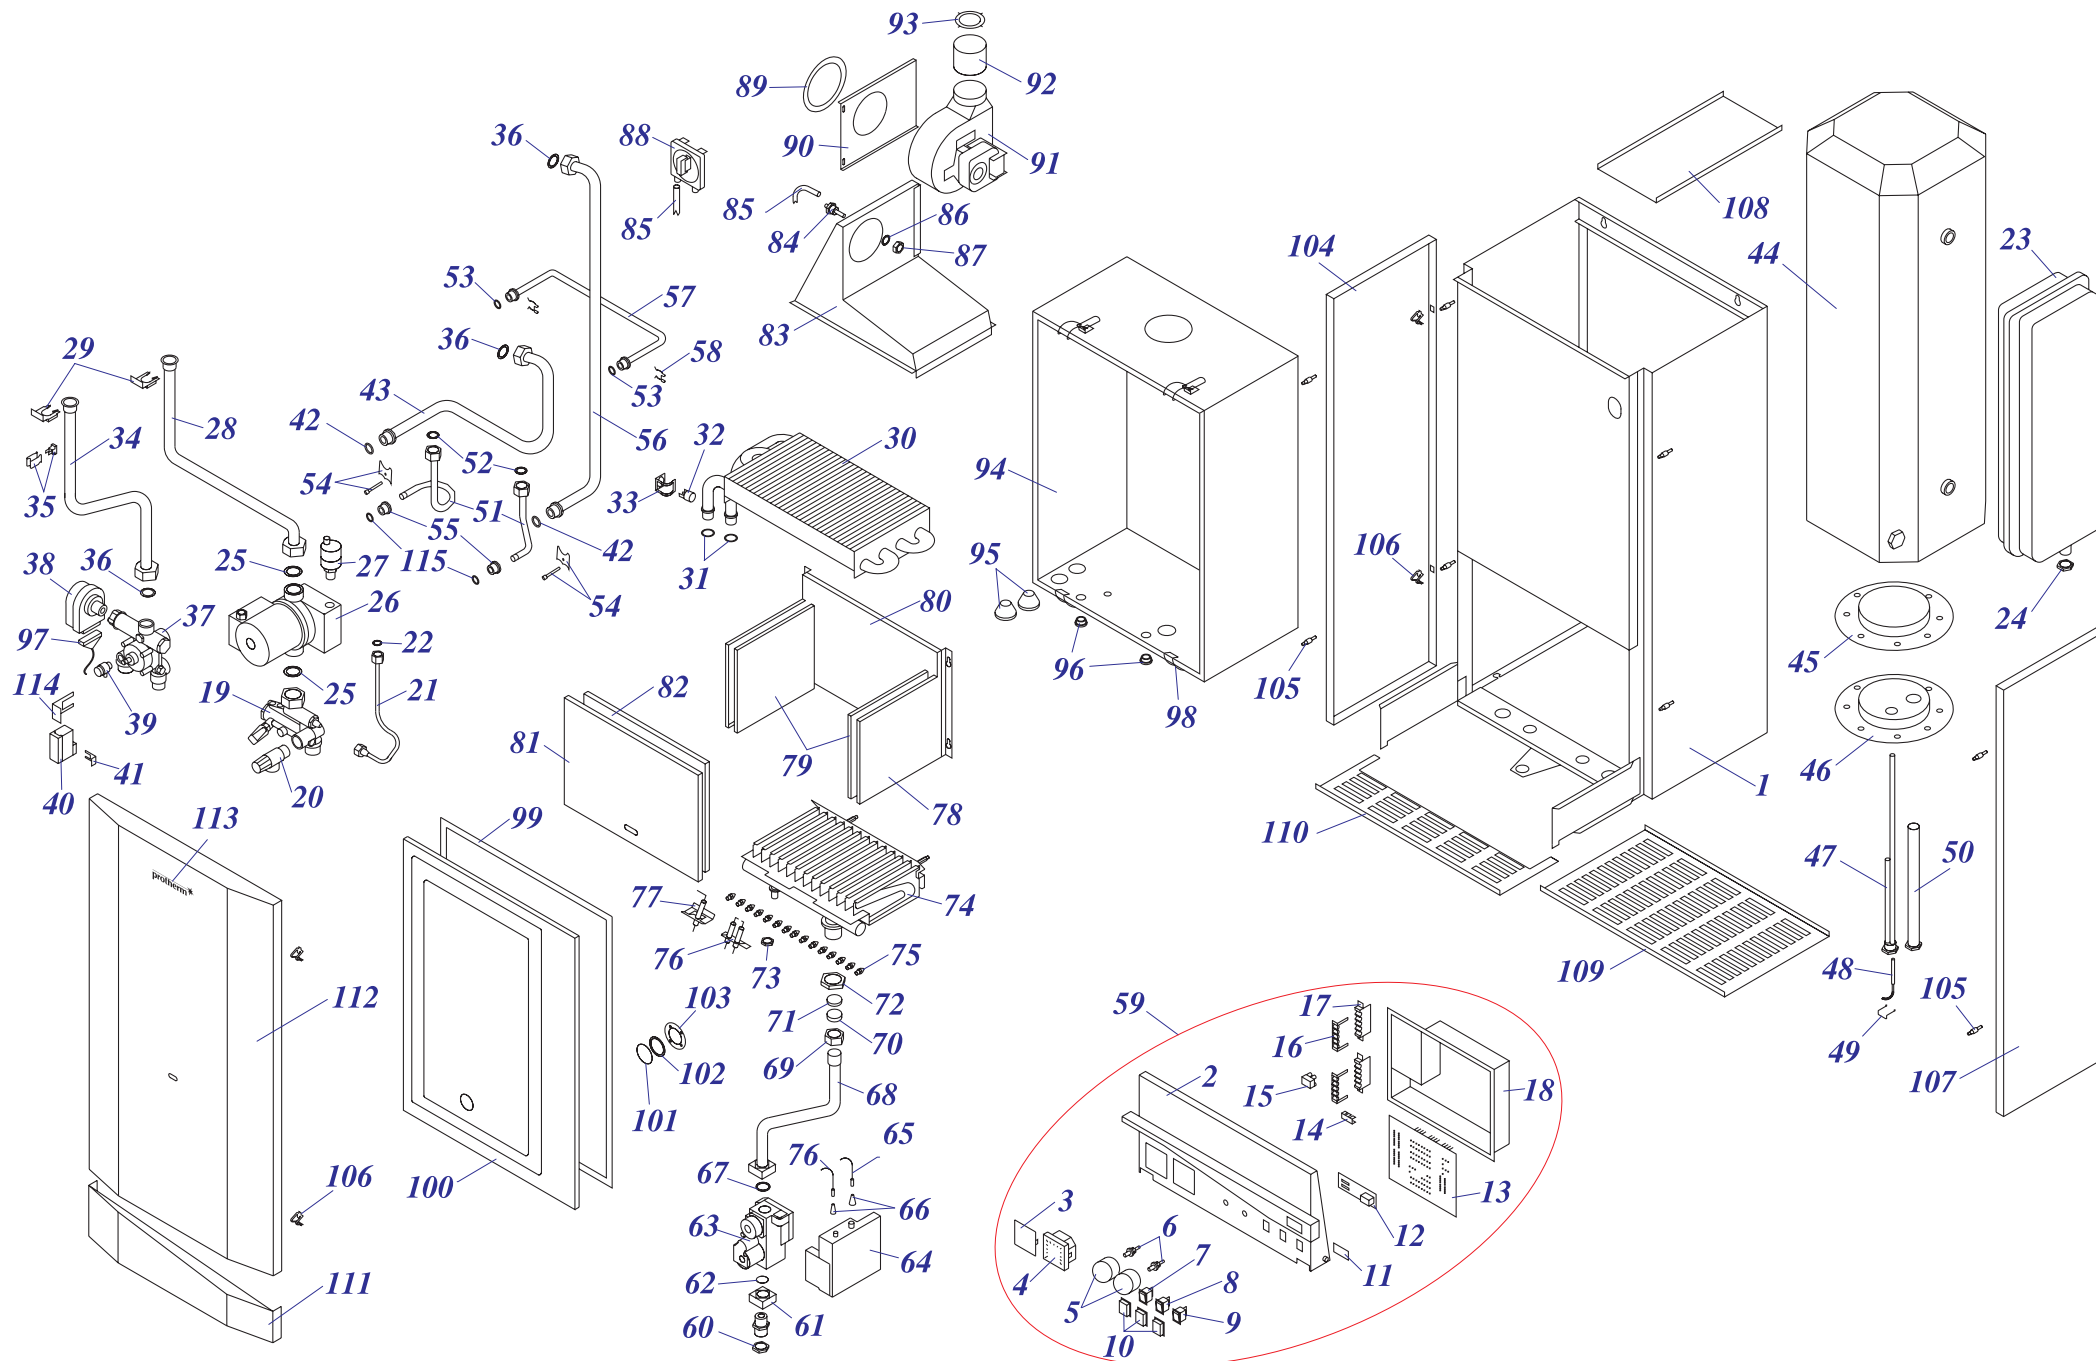

24 KTZ 12

24 KTZ 12