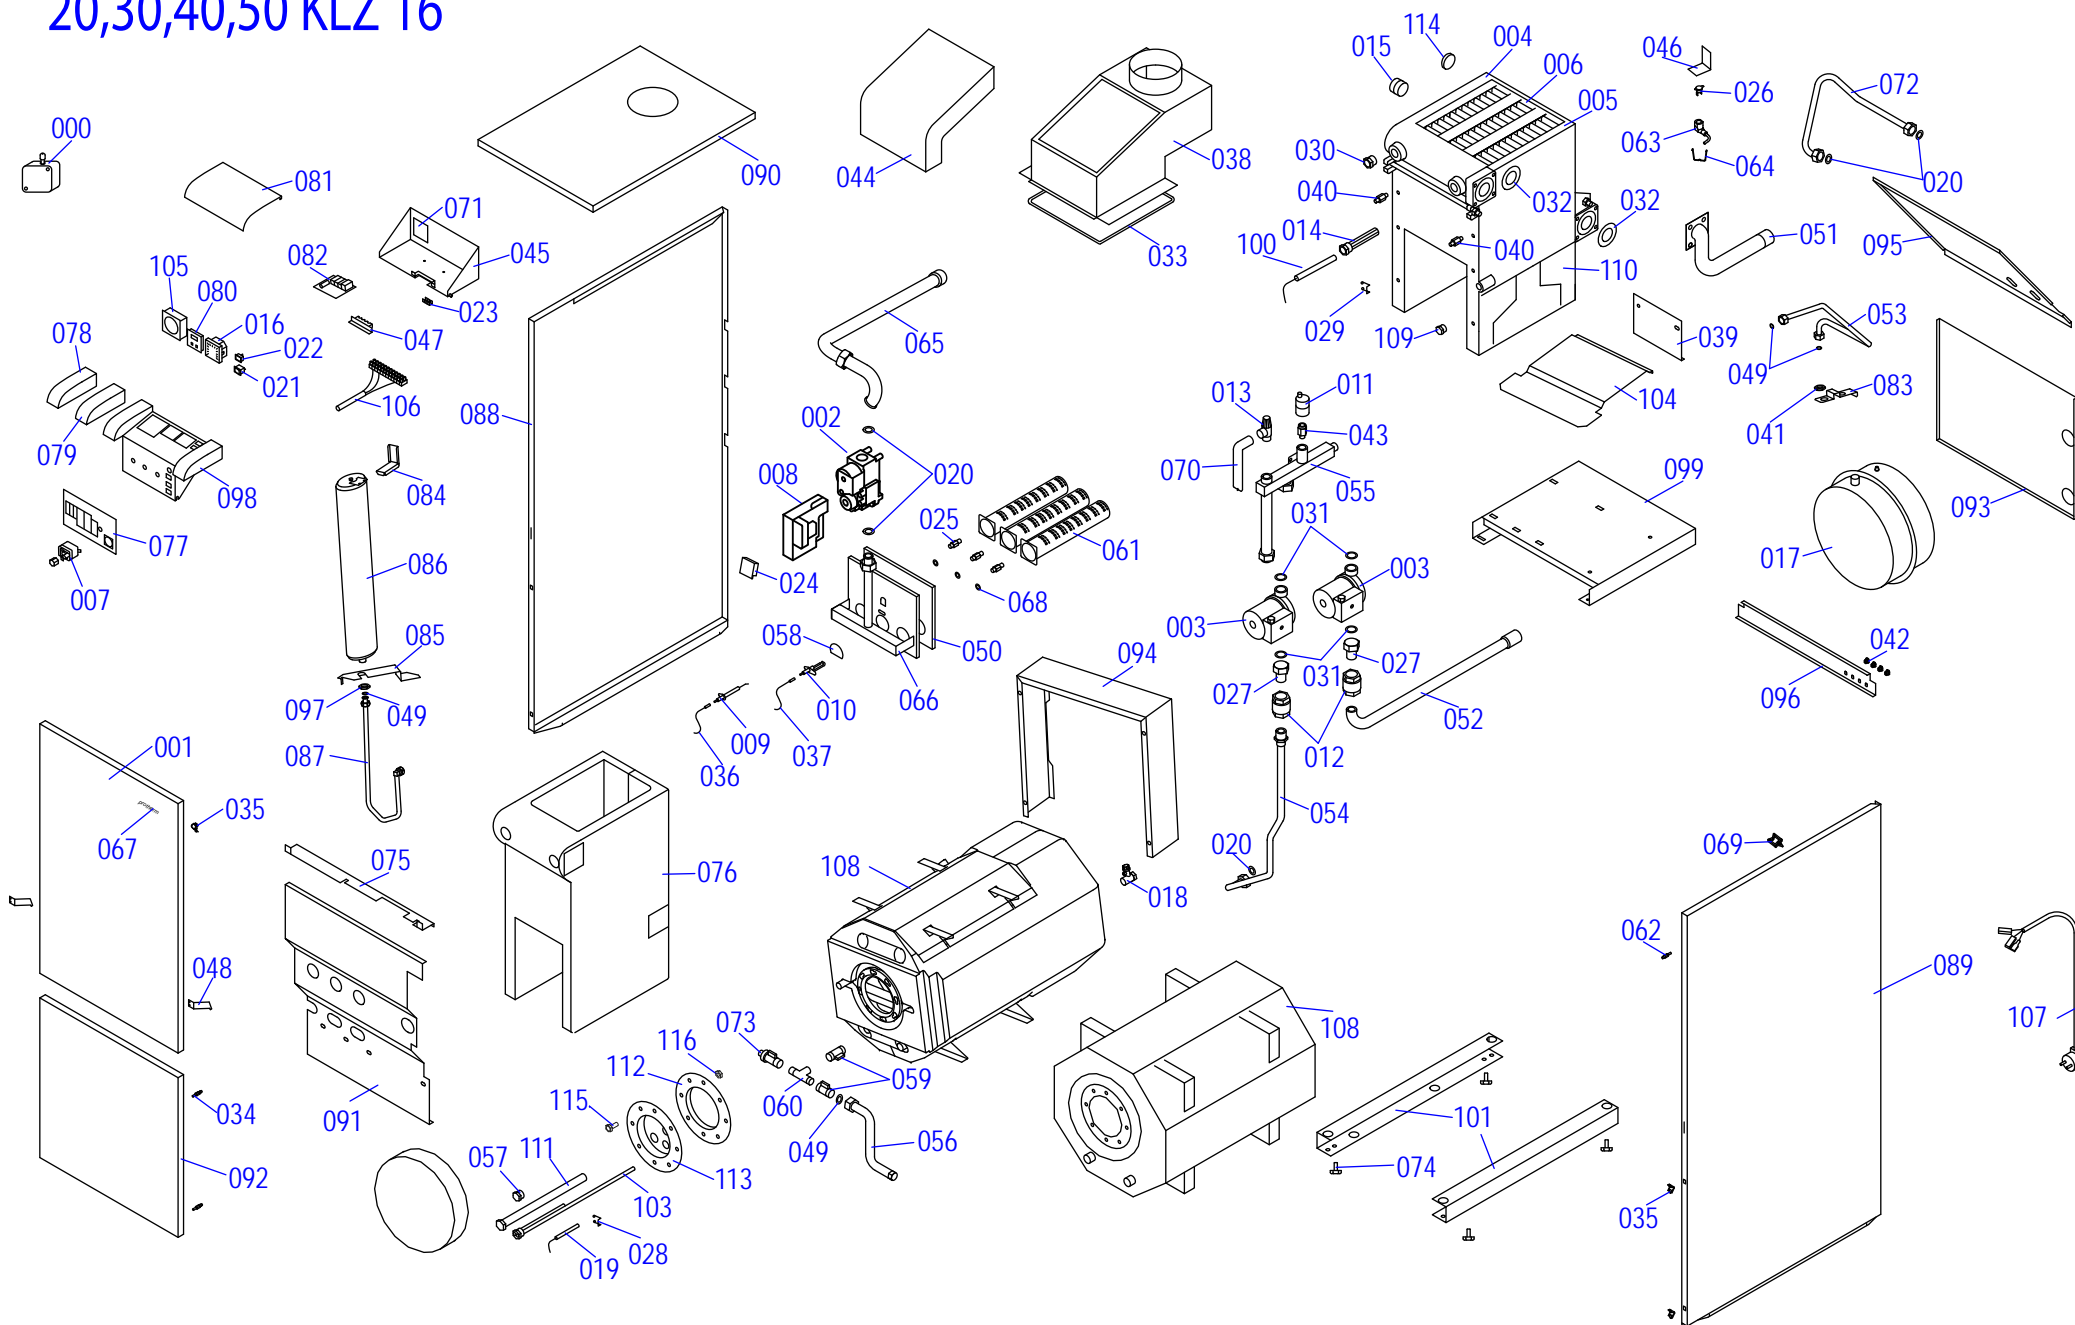

Каталог запасных частей

Напольные газовые котлы МЕДВЕДЬ

20 KLZ 16

30 KLZ 16

40 KLZ 16

50 KLZ 16

20,30,40,50 KLZ 16

20, 30, 40, 50 KLZ 16