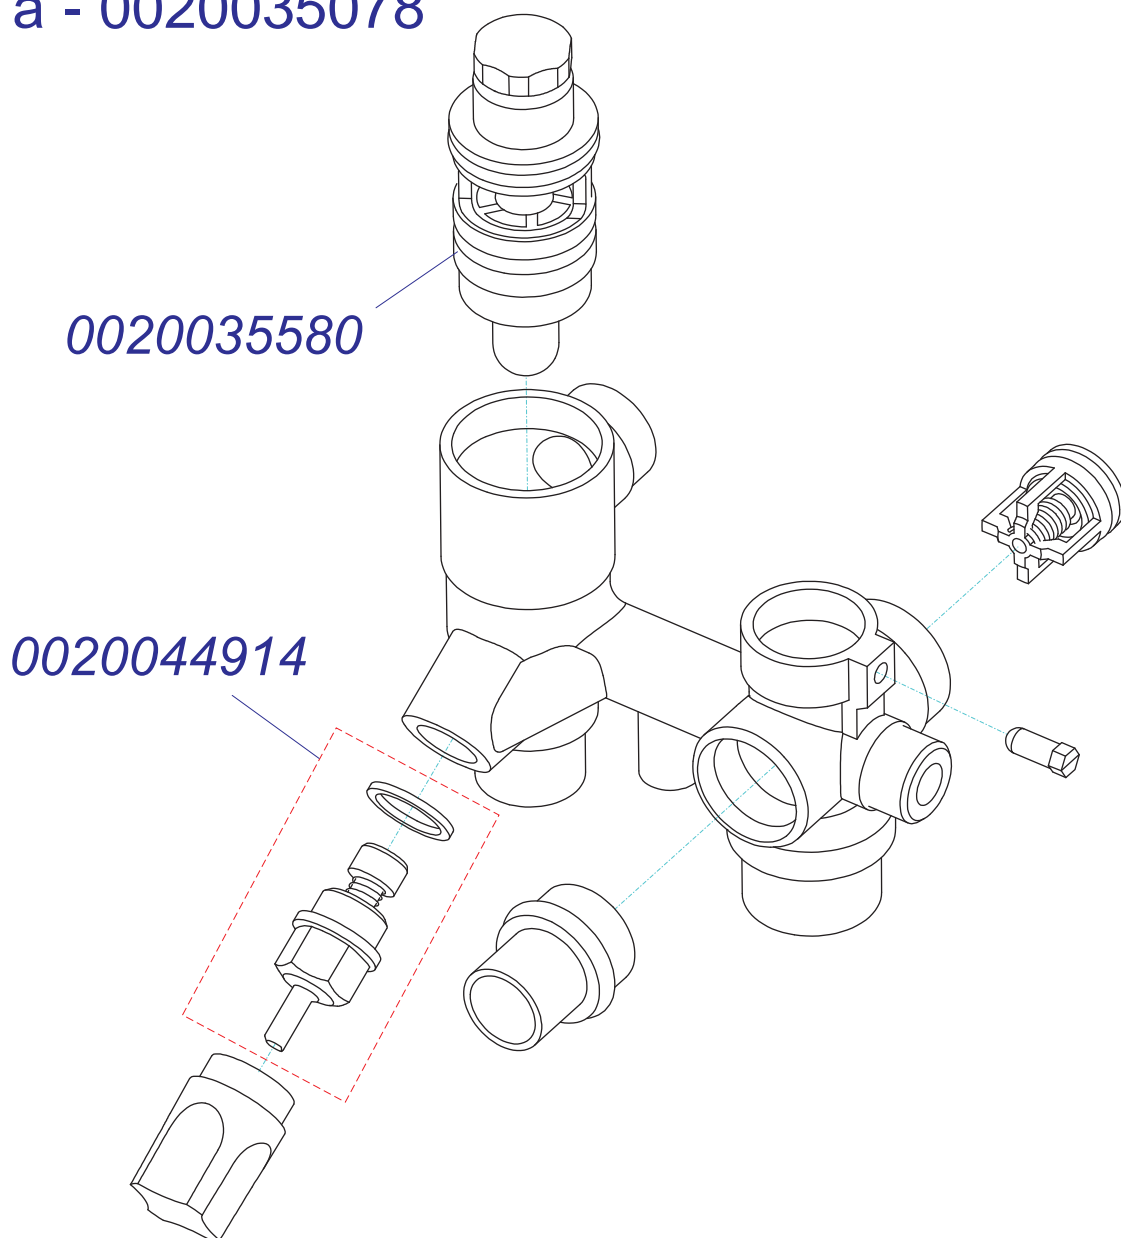

Àëäðîäðóîï à BXV17

âõî ä - 0020035078

âõî ä - 0020035079