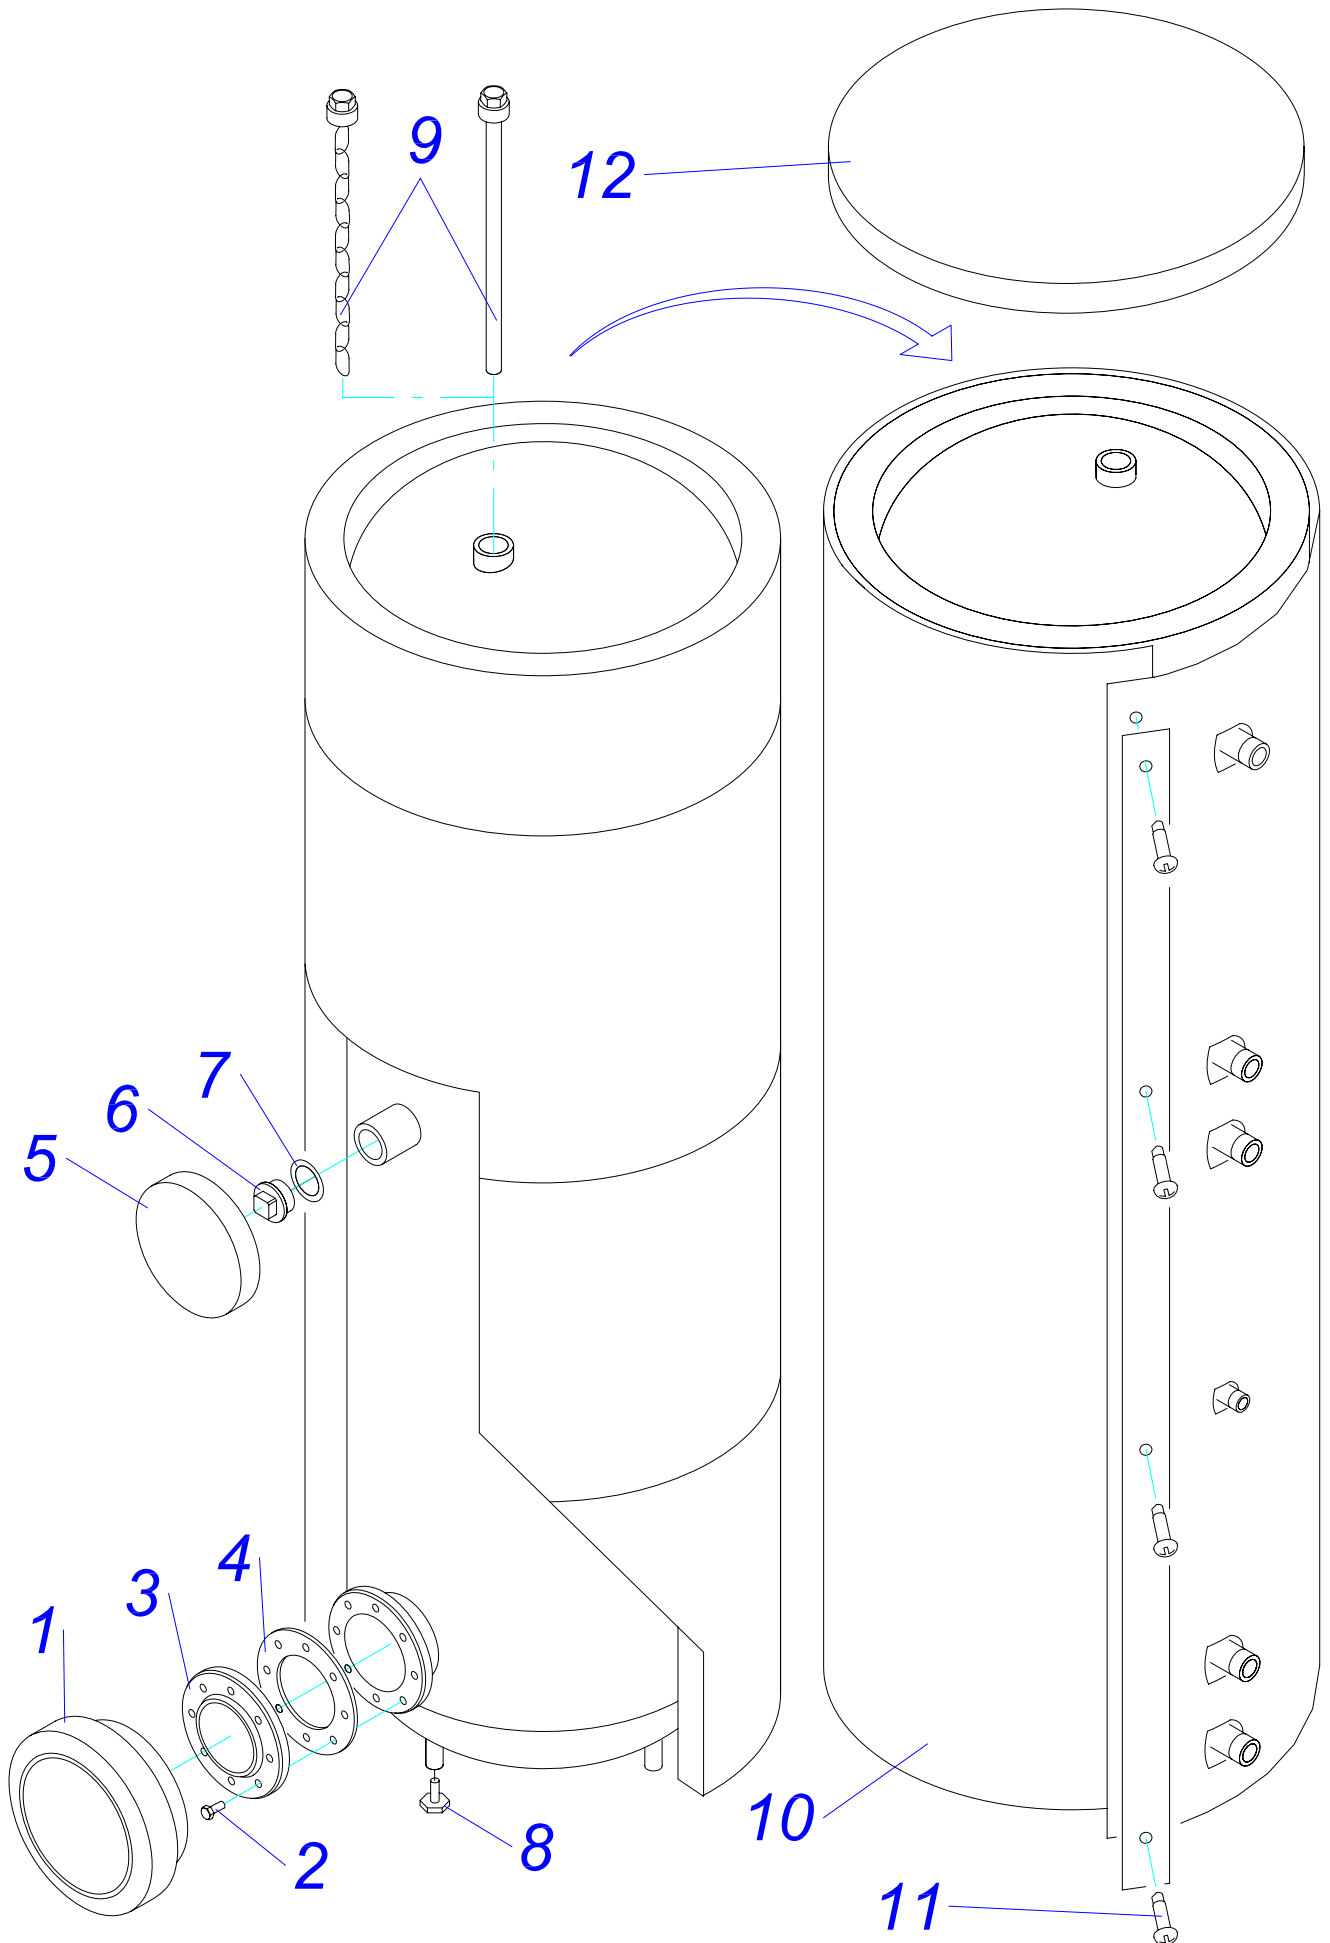

B300S, B400S, B500S

бойлеры В300S, В400S, В500S

<i>№</i>	<i>№ для заказа</i>	<i>Название</i>	<i>№</i>	<i>№ для заказа</i>	<i>Название</i>	<i>№</i>	<i>№ для заказа</i>	<i>Название</i>
1	0020094241	Крышка фланца	6	0020094249	Заглушка В300-500S	10	0020094237	Кожух В400S
2	0020094242	Винт М10х20 (х10)	7	0020094250	Прокладка		0020094238	Кожух В500S
3	0020094244	Фланец бойлера В300-500S	8	0020038162	Ножка регулир.	11	0020094252	Винт (х10)
4	0020094246	Прокладка фланца	9	0020094251	Анод	12	0020094239	Панель облицов.верх. В300S
5	0020094248	Панель облицовки заглушки	10	0020094236	Кожух В300S		0020094240	Панель облицов.верх. В400S