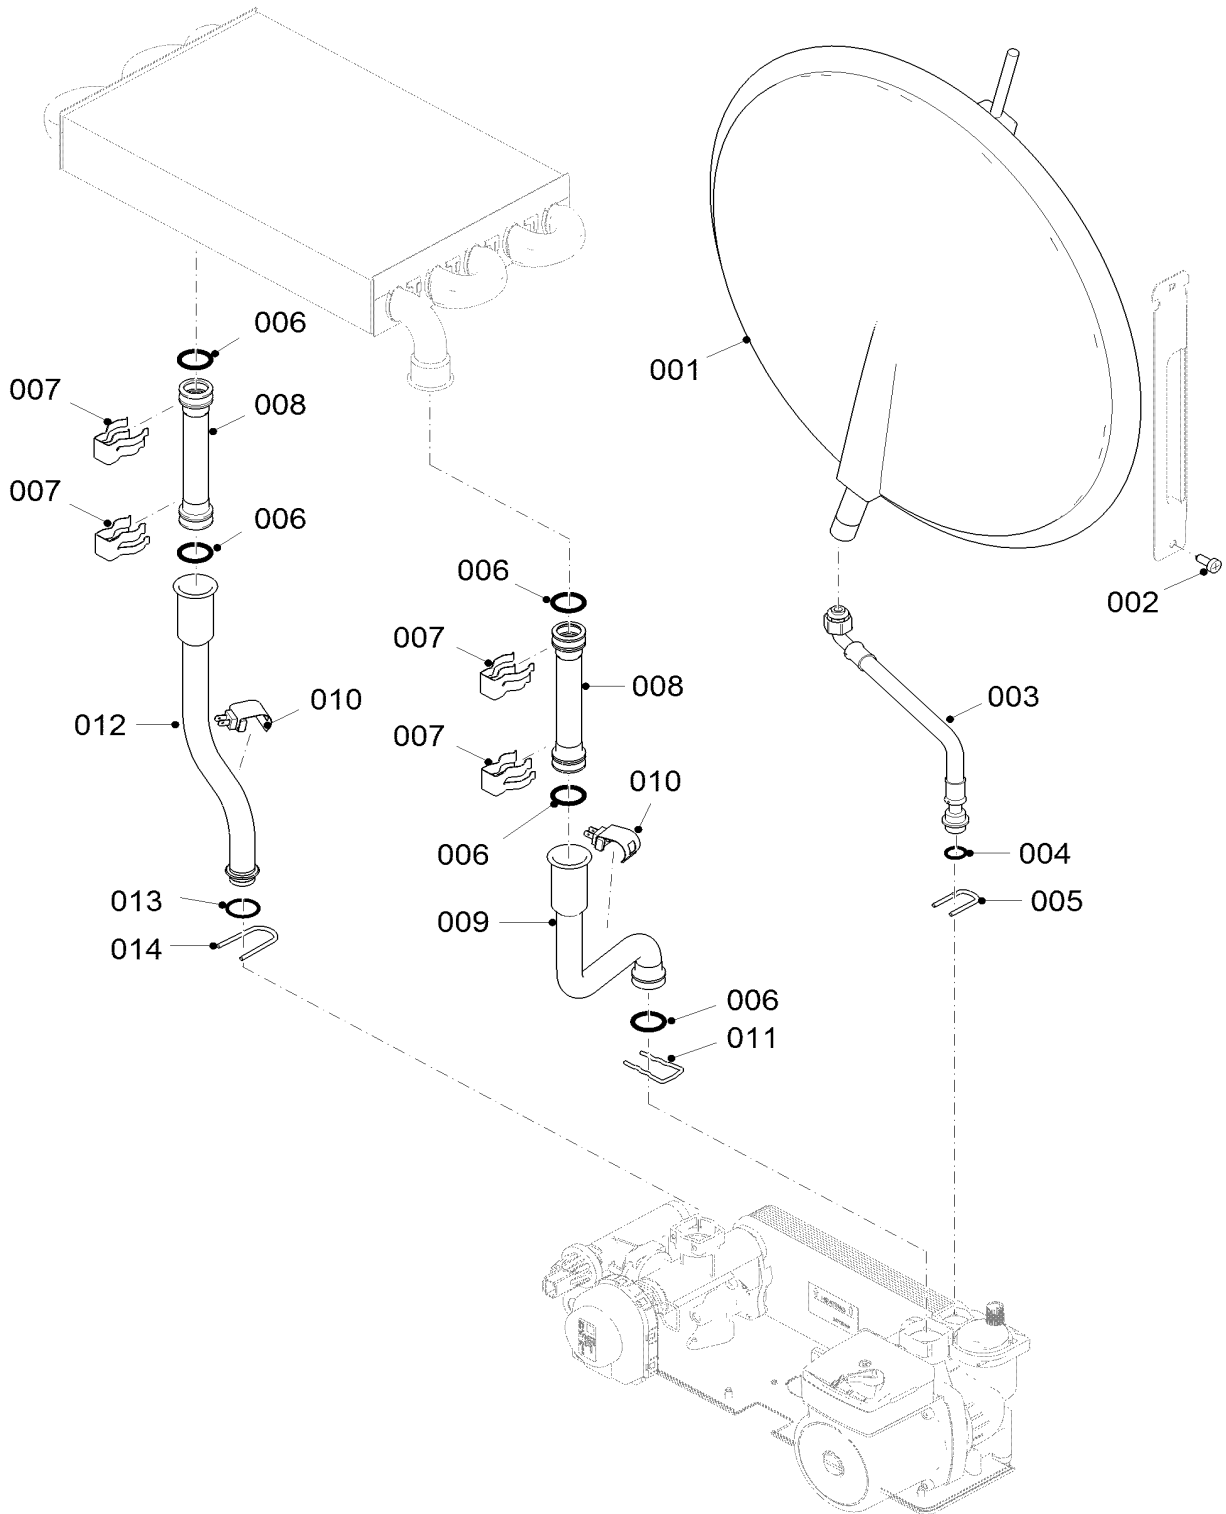

08а Гидравлические части

Gepard 12 MOV (H-RU), Gepard 23 MOV (H-RU/VE)

02 - 0 - 08 - 53

08a Гидравлические части

Gepard 12 MOV (H-RU), Gepard 23 MOV (H-RU/VE)

№	№ для заказа	Название	Модель, Примечание
		0200853	
001	S1005000	Расширительный бак 5 л.	
002	0020211595	Винт, (10 шт)	
003	0020211620	Гибкий шланг	с поз. 004, 005
004	0020118172	Прокладка (10 шт)	
005	0020061601	Клипса	
006	0020097234	Прокладка 3,2x19mm	
007	0020049289	Зажим	
008	0020211621	Трубка	с поз. 006, 007
009	0020211626	Трубка	с поз. 006, 007, 011
010	0020200599	Датчик NTC 19mm	
011	0020014176	Зажим D18/20	
012	0020211628	Трубка	с поз. 006, 007, 013, 014
013	0020118671	Прокладка (10 шт)	
014	0020118635	Клипса