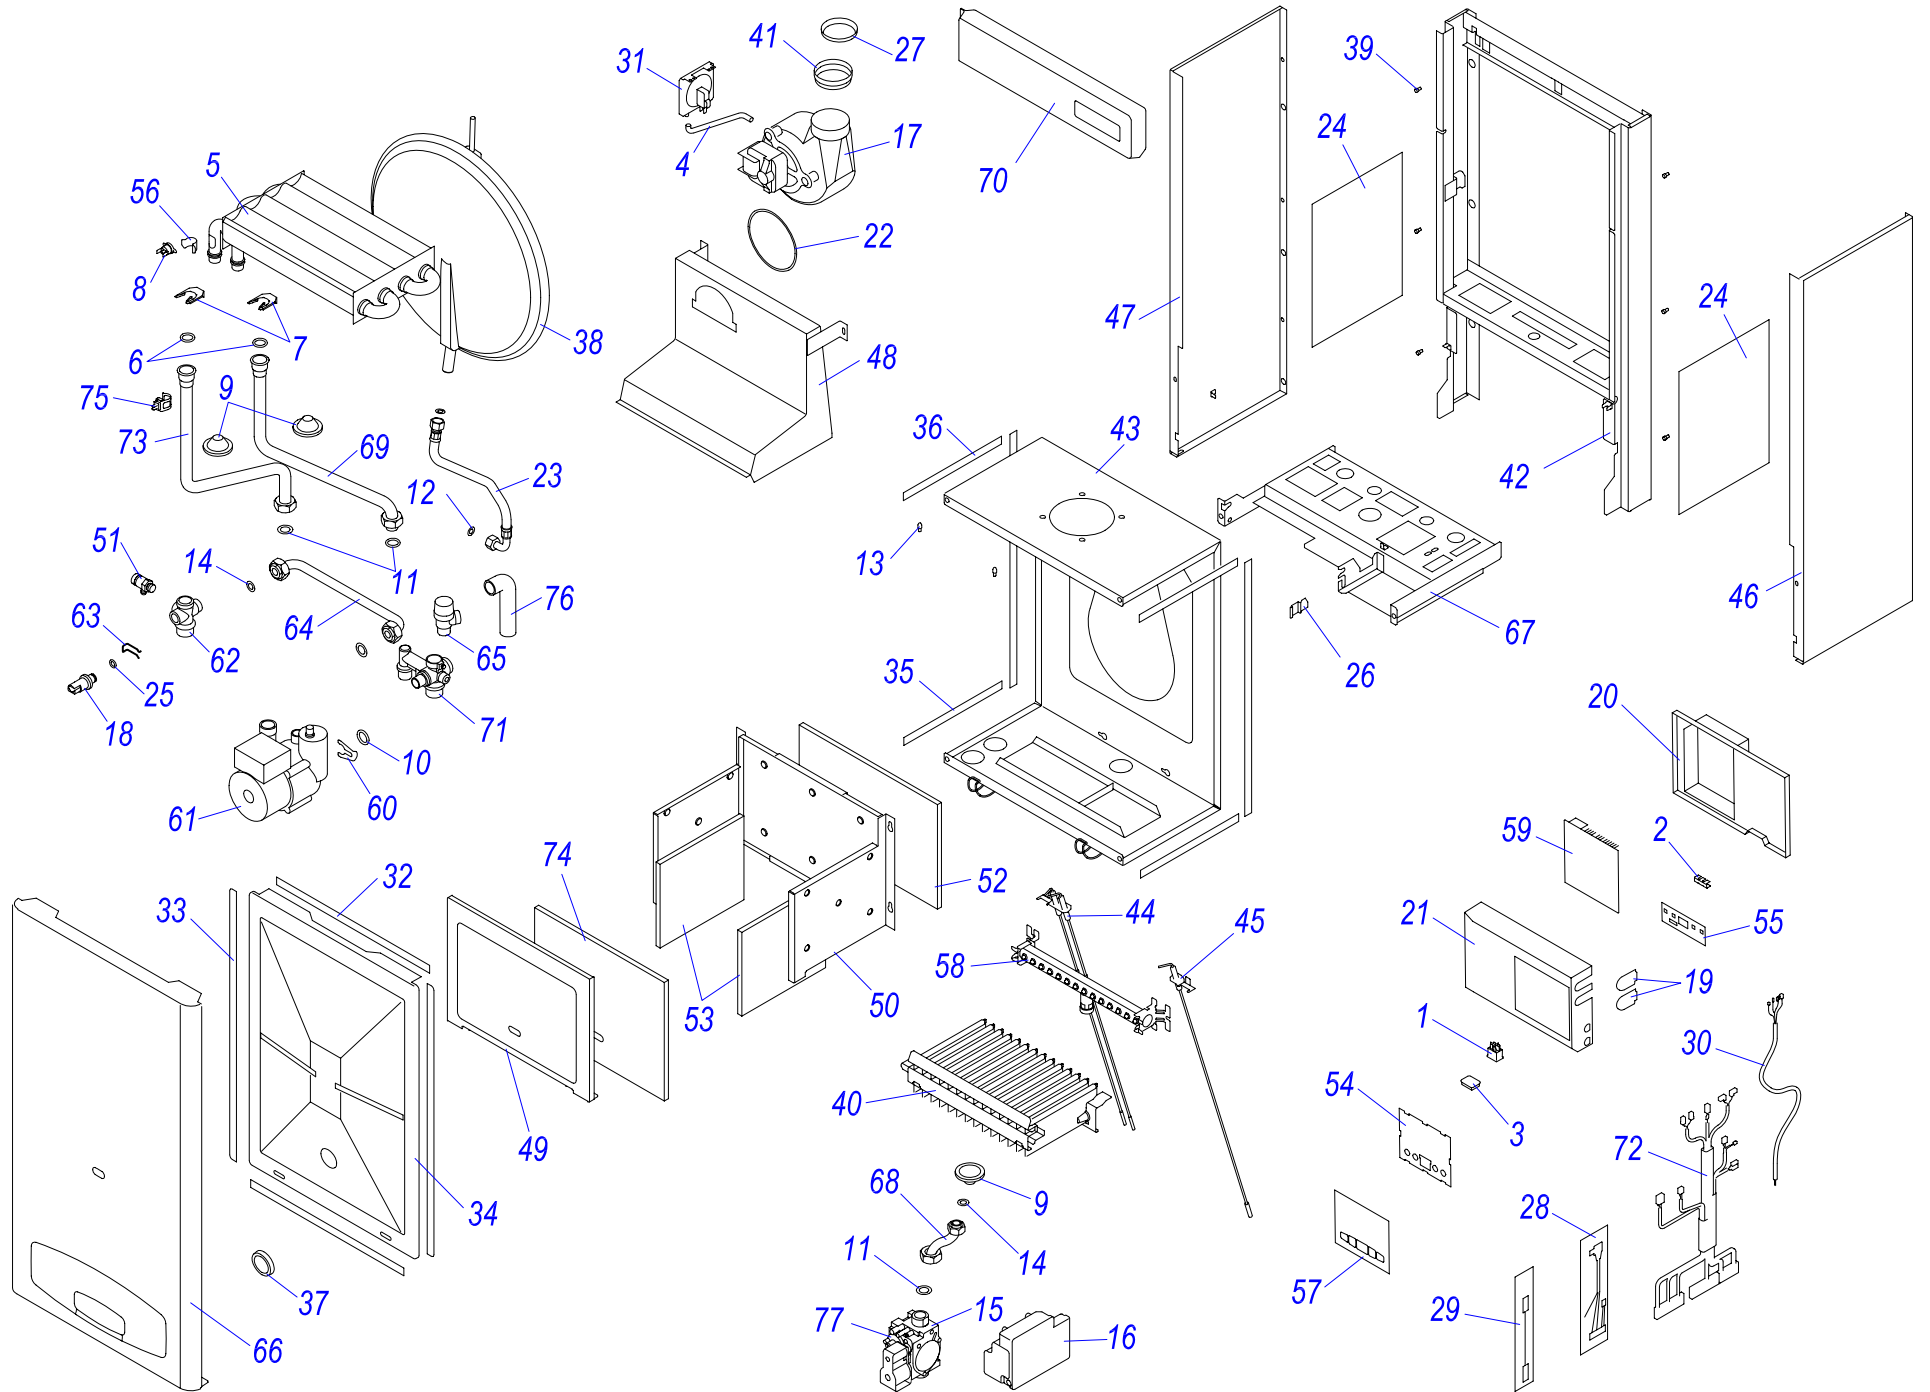

24 KTO 17

Навесные котлы

24 КТОР 17

№	№ для заказа	Название	№	№ для заказа	Название	№	№ для заказа	Название
1	0020033233	Выключатель сетевой	27	0020034144	Дроссельная шайба J	53	0020034994	Изоляция SK 161x186
2	0020033239	Электрический разъем - 6,3мм	28	0020027600	Кабель Z 024	54	0020035005	Панель P16
3	0020033241	Защитный кожух выключателя	29	0020034152	Провод Q 211	55	0020027676	Плата дисплея J16
4	0020033263	Шланг силиконовый к маностату	30	0020034155	Кабель Q167	56	0020035006	Зажим термостата AVB
5	0020025264	Теплообменник SD	31	0020027605	Маностат воздух.С6065 FH1516B	57	0020044678	Пленка панели управл.Panther17
6	0020043217	Прокладка для тепл-ка SD	32	0020086931	Изоляция перед.,самокл.	58	0020044942	Рампа горелки SD14 рам.1.30DIN
7	0020033344	Зажим	33	0020086931	Изоляция перед.,самокл.	59	0020027653	Плата управления 24KXV17
8	0020027575	Термостат бимет.аварий.105°C	34	0020034686	Панель турбокамеры (перед.) E	60	0020035077	Зажим насоса NFSL 12/5-3PL12
9	0020033462	Прокладка l326 д.14мм	35	0020034691	Уплотнитель самокл.10x15x218	61	0020027644	Насос NFSL/PREMIUM-3-CRF-12
10	0020033467	Прокладка 18,3,5	36	0020034692	Уплотнитель самокл.10x15x488	62	0020035079	Гидроблокблок BVX17- (подача)
11	0020027665	Прокладка 24x15x2	37	0020034697	Смотровой глазок	63	0020035080	Зажим датчика давления
12	0020033473	Прокладка 15x8x2	38	0020027611	Расширительный бак 5л-W	64	0020035085	Трубка бай-пасса L17
13	0020033921	Ограничитель	39	0020034703	Штырь ограничительный	65	0020035129	Клапан предохран.300кПа 1/2"-V17
14	0020033932	Прокладка 18x10x2	40	0020035604	Горелка-U	66	0020035274	Панель облицовки перед. P17
15	0020023213	Газовый клапан SIT 845	41	0020044002	Вставка SD	67	0020035091	Рама гидроблока - P17
16	0020023214	Электр.розжига(турбо)537ABC	42	0020035328	Рама котла UNI, белая	68	0020035092	Трубка газовая P17
17	0020023215	Вентилятор GR01085	43	0020044040	Основание турбокамеры J16	69	0020035094	Трубка котла (обратка) P17
18	0020023216	Датчик давления	44	0020035585	Электроды розжига DIN-V17	70	0020043720	Крепежная планка v.17
19	0020034087	Ввод проводов	45	0020034961	Электрод ионизационный DIN-V16	71	0020035115	Гидроблок вход
20	0020034089	Панель блока управл.(задн.)J	46	0020035271	Панель облицовки бок-п. J16	72	0020035127	Жгут проводов 24КТО17
21	0020034090	Панель блока управления	47	0020035272	Панель облицовки бок-л. J16	73	0020035619	Трубка котла (подача) КТО17
22	0020034094	Прокладка вентилятора	48	0020034964	Выход продуктов сгорания J16	74	0020034995	Изоляция SK 234x288
23	0020034104	Шланг брониров.3/8"-3/8"кол.-0,3м	49	0020034965	Панель камеры сгор.(перед.)J16	75	0020035043	Датчик наружный 18мм-JS3227/17
24	0020034106	Фольга-отражатель - II	50	0020034966	Основание камеры сгорания J16	76	0020043931	Шланг SP 130-20mm
25	0020034114	Прокладка 14x9.5x2.5	51	0020034971	Клапан выпускной 1/4"-II	77	0020027678	Катушка для 840,843,845
26	0020034119	Зажим блока управления	52	0020034993	Изоляция SK 202x310