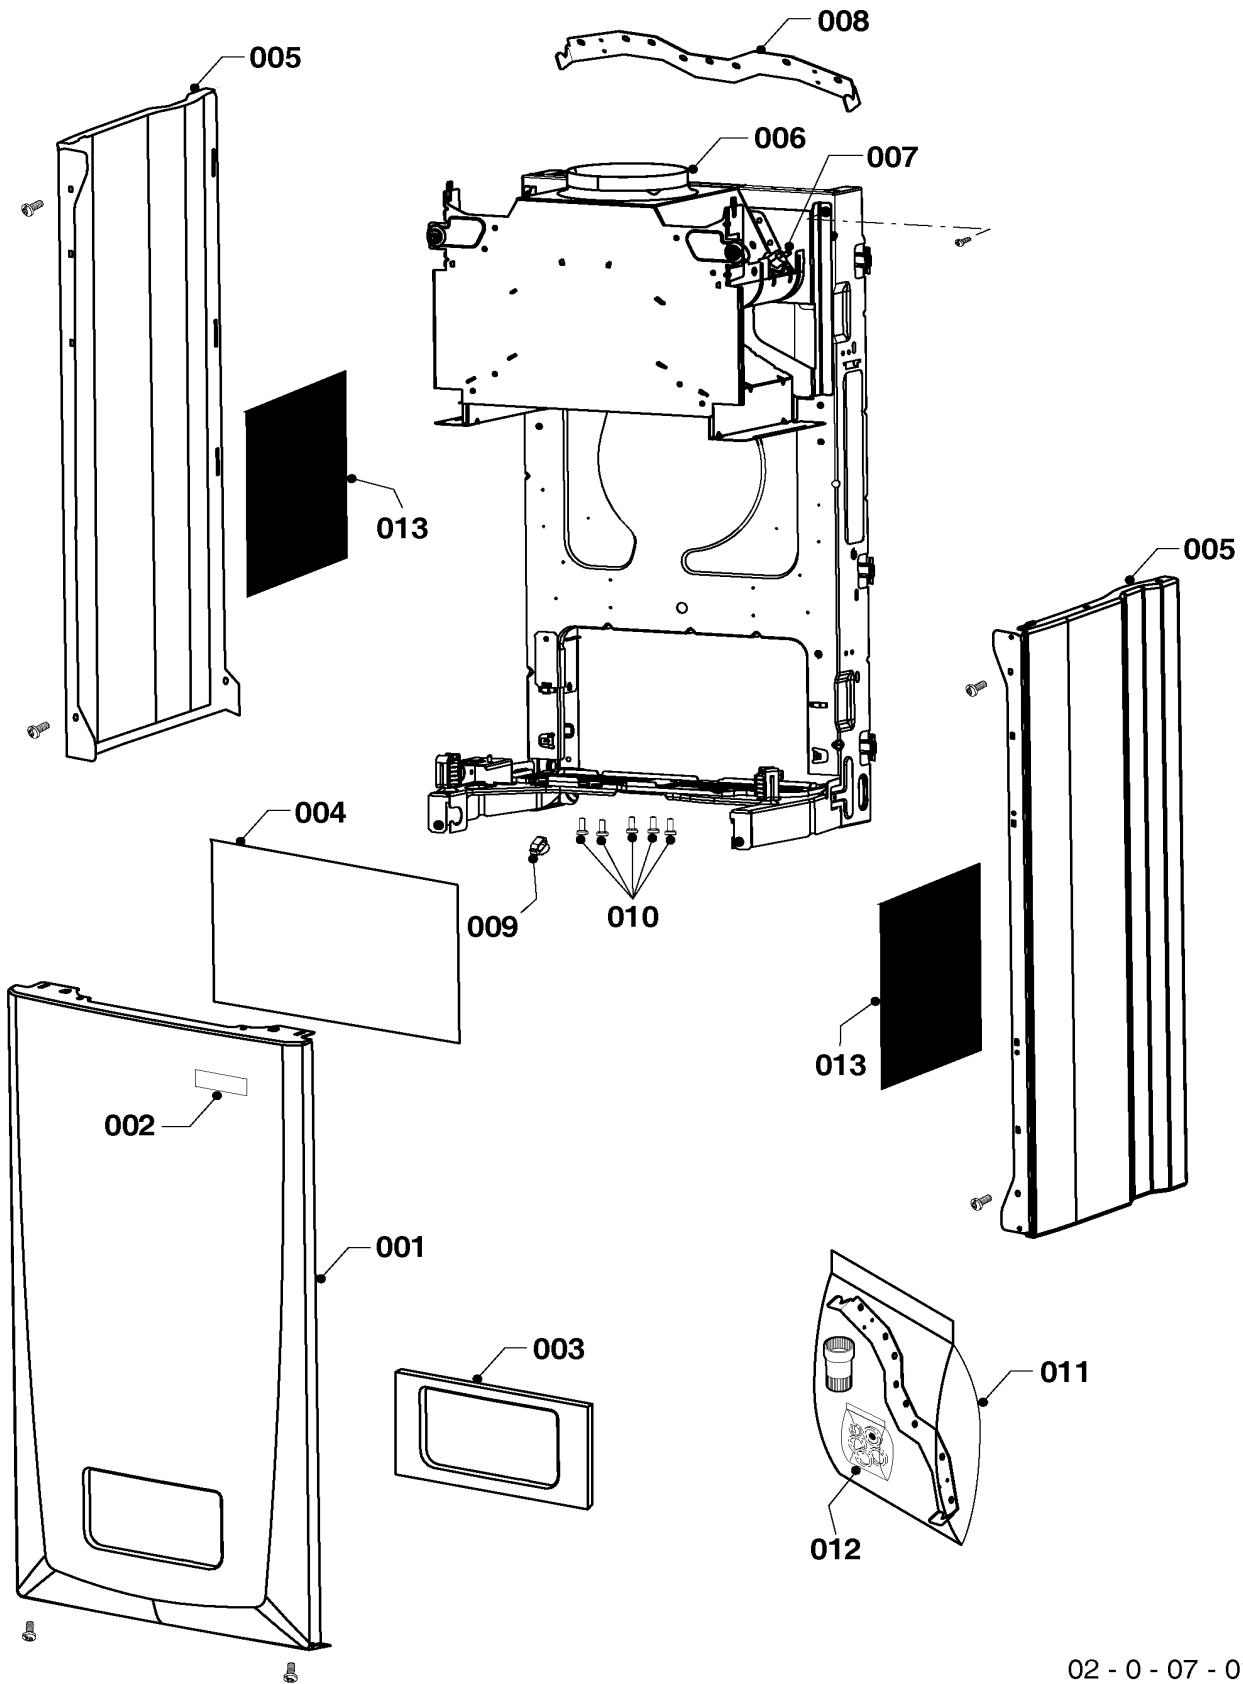

07а Облицовка

23MOV19 ГЕПАРД

02 - 0 - 07 - 01

07а Облицовка

23MOV19 ГЕПАРД

№	№ для заказа	Название	Модель, Примечание
		0200701	
001	0020094081	Панель облицовки перед.	
002	0020035103	Этикетка PROTHERM 70	
003	0020101506	Прокладка	
004	0020097995	Фольга-отражатель	
005	0020094640	Панель облицовки бок. SEMIA	
006	0020049284	Стабилизатор тяги 24kW v.18	
007	0020049261	Термостат продуктов сгор.65+3°C	
008	0020036182	Крепежная планка	с 11/2013 замена на номер S1206200
008	S1206200	Монтажная планка	
009	0020034693	Зажим кабельный 057656	
010	2000801946	Винт	
011	0020097996	Установочный комплект	
012	0020098502	Шайбы	
013	0020034106	Фольга-отражатель - II	