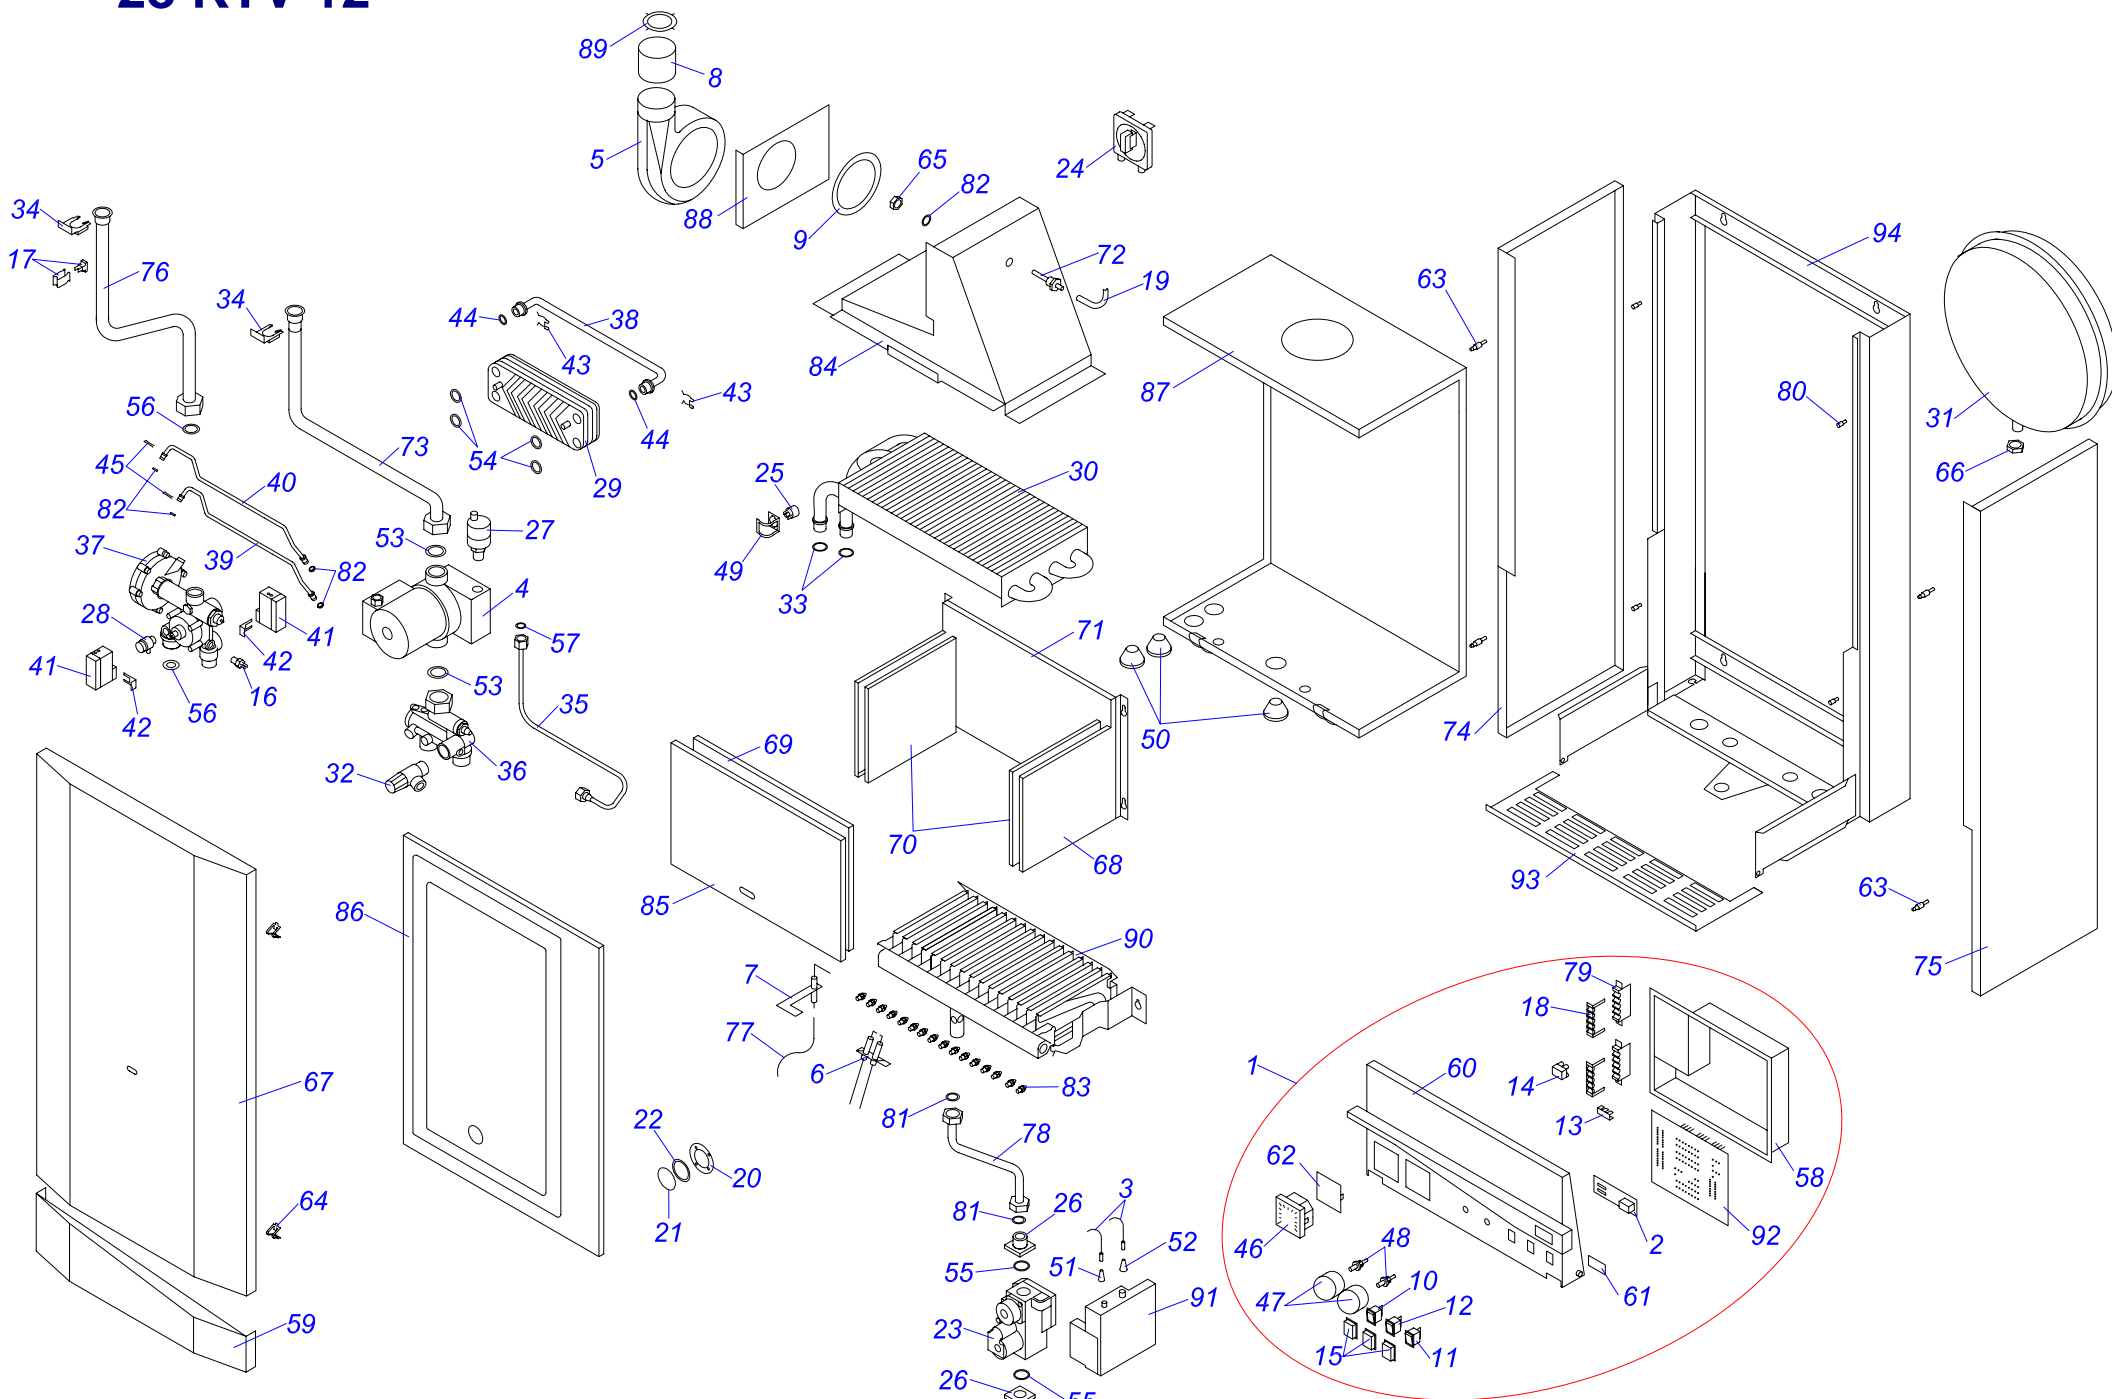

* - теплообменник SANICELL с принадлежностями находится в котлах от п.н. 03081209536.

28 KTV 12

Навесные котлы

28 KTV 12

№	№ для заказа	Название	№	№ для заказа	Название	№	№ для заказа	Название
1	0020033159	Блок управления 28KTV	33	0020043217	Прокладка для тепл-ка SD	65	0020033835	Гайка 1/2"
2	0020027500	Дисплейная плата DIS5	34	0020033344	Зажим	66	0020033836	Гайка 3/8"
3	0020033170	Кабель к электроду ионизации SD	35	0020033410	Трубка расшир.бака KTV,KOV12	67	0020035339	Панель облицов.перед.PL 28kW
4	0020025209	Насос UPS 15-60 AOS 130 Grundfos	36	0020033422	Гидроблок - SO3 - (вход)	68	0020033883	Камера сгорания PL 28kW
5	0020025213	Вентилятор RLG 108/0042-3030LH	37	0020025277	Гидроблок -SO3- S15 - выход	69	0020033885	Изоляция 206x340
6	0020033198	Электроды розжига	38	0020033424	Трубка бай-пасса	70	0020033886	Изоляция 153x184
7	0020033200	Электрод ионизационный	39	0020033425	Трубка - соединительная А	71	0020033887	Изоляция 206x360
8	0020033205	Надставка вентилятора AL 60x2x55	40	0020033426	Трубка - соединительная В	72	0020033889	Зонд вентилятора 28кВт
9	0020027509	Прокладка вентилятора	41	0020027569	Микровыключатель гидроблока	73	0020033890	Трубка котла (обратка) 28кВт
10	0020033228	Выключатель (функциональный)	42	0020033427	Зажим микровыключ.гидроблока	74	0020035340	Панель облицов.бок.PL 28kW-L
11	0020033233	Выключатель сетевой	43	0020033428	Зажим	75	0020035341	Панель облицов.бок.PL 28kW-P
12	0020033236	Выключатель 1-полюсн.	44	0020033433	Уплотнительное кольцо	76	0020033894	Трубка котла (подача) 28кВт
13	0020033239	Электрический разъем - 6,3мм	45	0020033429	Зажим	77	0020033895	Провод к электроду Q171
14	0020033240	Клеммник 6336-37-12-10	46	0020027570	Манометр	78	0020033896	Трубка газовая - 28кВт
15	0020033241	Защитный кожух выключателя	47	0020033454	Ручки управления - D	79	0020033904	Крепление проводов
16	0020025233	Погружной датчик C2008B	48	0020033455	Шпindelь ручек управления D2	80	0020033921	Ограничитель
17	0020025235	Датчик 18мм	49	0020033456	Зажим термостата II	81	0020033932	Прокладка 18x10x2
18	0020033262	Крепление проводов-IN	50	0020033462	Прокладка I326 д.14мм	82	0020027585	Прокладка для трубки А,В
19	0020033263	Шланг силиконовый к маностату	51	0020043225	Изоляция проводов - д.7мм	83	0020043542	Форсунка для ZP 1,20 SD
20	0020033294	Защитное покрытие "глазка" Т-в.12	52	0020043226	Изоляция проводов - д.9мм	84	0020034004	Выход продуктов сгорания
21	0020027530	Стекло	53	0020033463	Прокладка 30x20x2	85	0020043570	Панель камеры сгор.(перед.)
22	0020033295	Стекло 50x40x0,5	54	0020033467	Прокладка 18,3,5	86	0020043571	Панель облицов.(верх.)-турбо
23	0020025244	Газовый клапан VK4105G1005	55	0020033468	Прокладка 22x2,5	87	0020043572	Турбокамера
24	0020025245	Маностат воздуха	56	0020027665	Прокладка 24x15x2	88	0020034005	Панель крепл.вентилятора
25	0020027537	Термостат биметал.необратим.95°С	57	0020033473	Прокладка 15x8x2	89	0020034006	Дроссельная шайба D41
26	0020033312	Фланец прямой - для газ.клапана	58	0020033537	Панель блока управления	90	0020043578	Горелка 1.15/116261-28кВт
27	0020027542	Воздухоотводчик 3/8"	59	0020033542	Панель облицовки-в.12	91	0020027590	Электр.розжига (турбо) CM1039
28	0020033331	Кран сливной 1/4"-II.	60	0020033550	Панель управления KTV,KOV12	92	0020025293	Плата управления 28 KXV
29	0020025256	Вторичный теплообмен.ГВС-Е6N/16	61	0020033552	Защитное стекло дисплея	93	0020044590	Решетка 3
30	0020043215	Теплообменник 105369	62	0020033709	Заглушка панели управления	94	0020043706	Рама котла 28-2
31	0020027550	Расширительный бак (7 л.) 3/8"	63	0020033554	Штырь M4			
32	0020027554	Предохранит.клап.250кПа1/2"-1/2"-вн.	64	0020033555	Зажим 16			