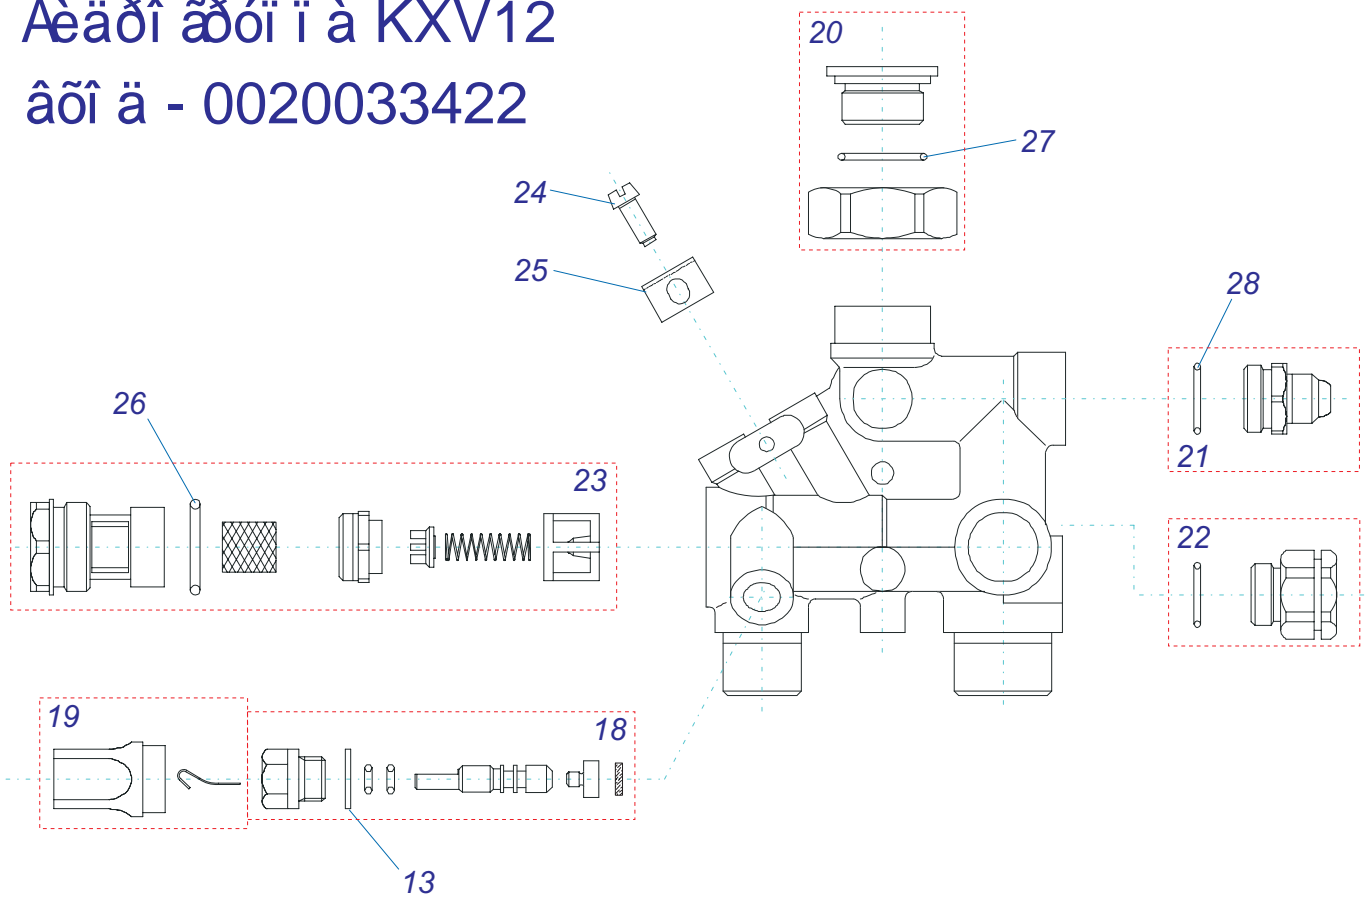

Àëäðî äðîí î à KXV12

âðî ä - 0020033422