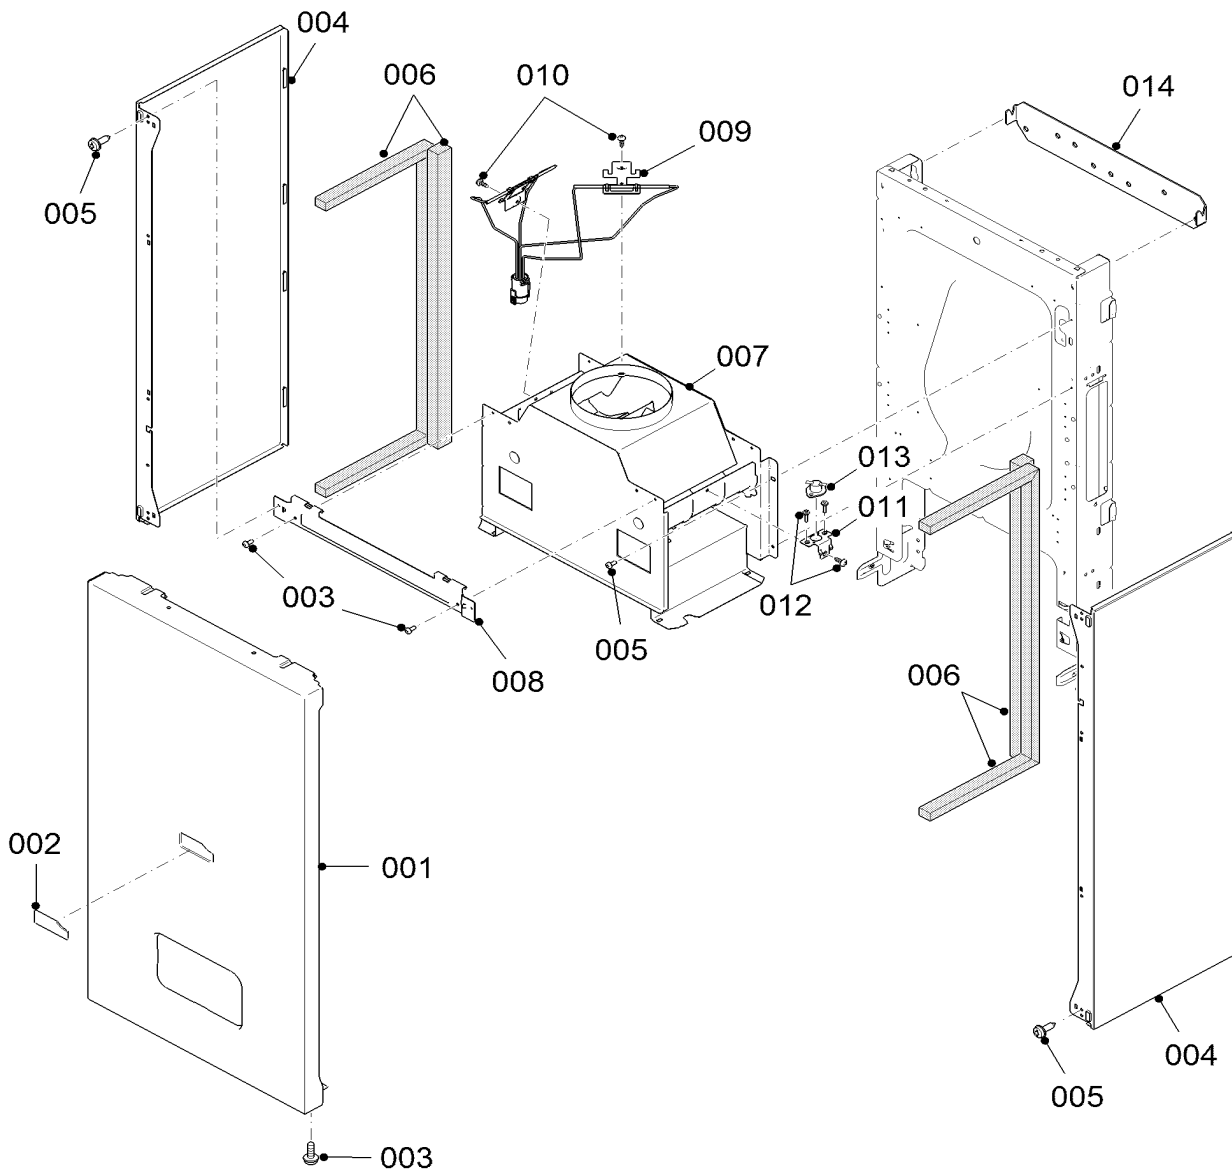

07 Облицовка

Gepard 12 MOV (H-RU), Gepard 23 MOV (H-RU/VE)

02 - 0 - 07 - 15

07 Облицовка

Gepard 12 MOV (H-RU), Gepard 23 MOV (H-RU/VE)

№	№ для заказа	Название	Модель, Примечание
		0200715	
001	0020211614	Панель облицовки (перед.)	с поз. 003
002	0020195632	Наклейка с логотипом, Protherm	
003	0020175576	Винт	
004	0020211615	Панель облицовки (бок.)	с поз. 005
005	0020211595	Винт, (10 шт)	
006	0020211616	Уплотнитель	
007	0020211590	Стабилизатор тяги	с поз. 003, 005, 010, 012
008	0020211618	Держатель	с поз. 003, 005
009	0020211591	Датчик отходящих газов	с поз. 010
010	55465600	Винт 4,2x13,5 (50 шт)	
011	0020200627	Держатель датчика ТТВ	с поз. 012
012	0020210127	Винт (10 шт)	
013	0020200657	Термостат отходящих газов, ТТВ	
014	0020211619	Держатель