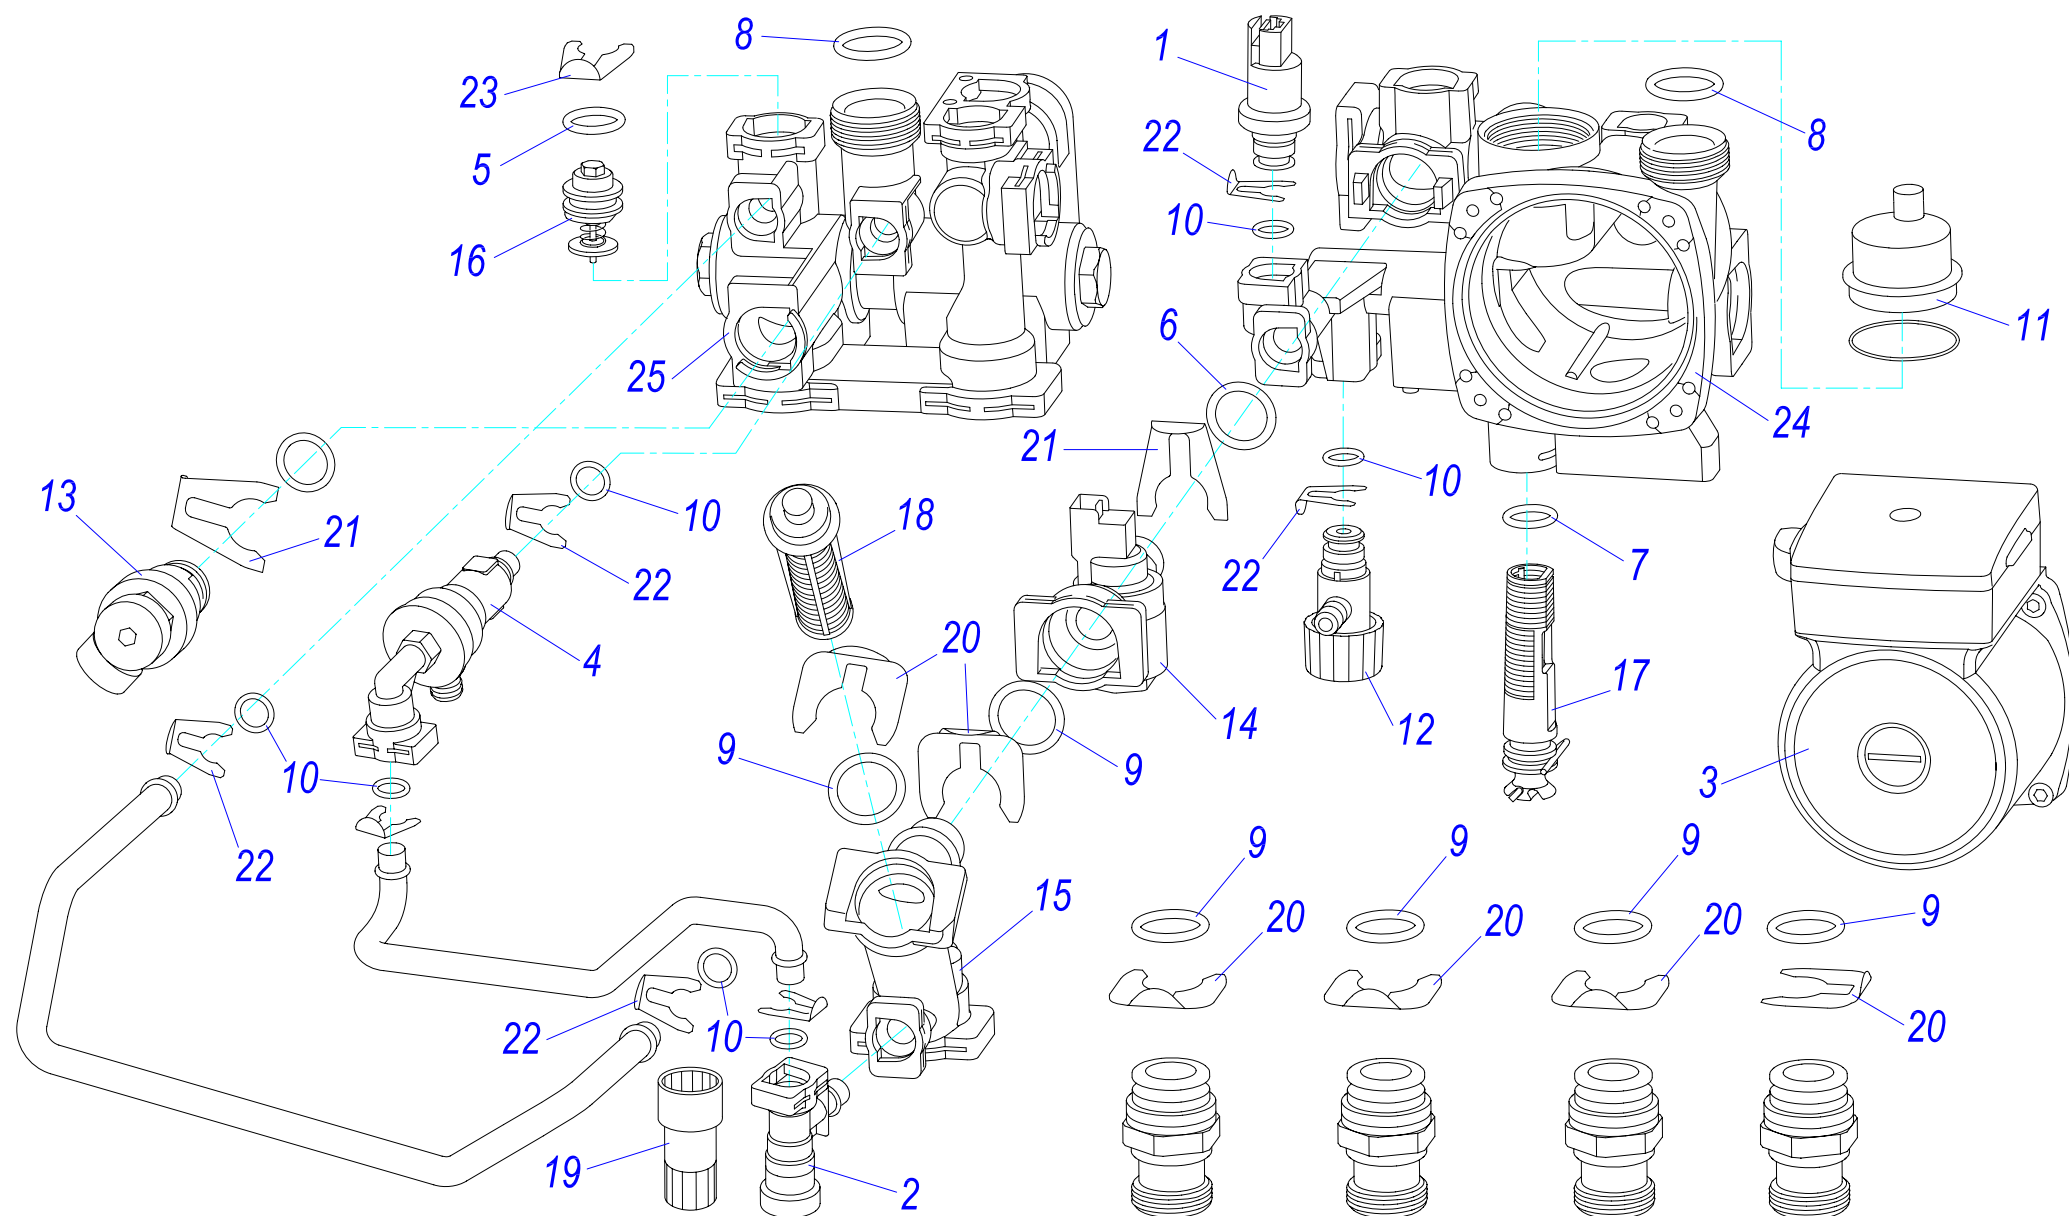

Гидрогруппа 23BXVE (IWC-DIN)

Гидрогруппа 23BXVE (IWC-DIN)

№	№ для заказа	Название	№	№ для заказа	Название	№	№ для заказа	Название
	0020034751	Гидроблок IWC-DIN	9	2000801956	Прокладка 20мм	18	2000801906	Фильтр ГВС
1	0020023216	Датчик давления	10	2000801950	Прокладка 10мм	19	2000801905	Надставка клапана выпуск.
2	0020034962	Клапан подпитки	11	2000801898	Клапан воздуховыпус.	20	2000801945	Зажим D20мм-трубка VV(x10)
3	0020035017	Головка насоса 5м ННД	12	2000801902	Клапан сливной	21	2000801947	Зажим D18мм-клапан
4	0020027681	Обратный клапан - (пластик)	13	0020014173	Клапан предохранительный 3 бара	22	2000801951	Зажим D10мм
5	2000801943	Прокладка бай-пасса	14	2000801910	Датчик протока ГВС	23	2000801961	Зажим бай-пасса
6	2000801948	Прокладка 18мм	15	2000802482	Трубка Z	24	2000801900	Гидроблок пласт.-вход
7	2000801953	Прокладка 13мм	16	2000801909	БАЙПАС	25	0020015126	Гидроблок пласт.-выход
8	2000801954	Прокладка 18мм - насос	17	2000801897	Фильтр теплоносителя