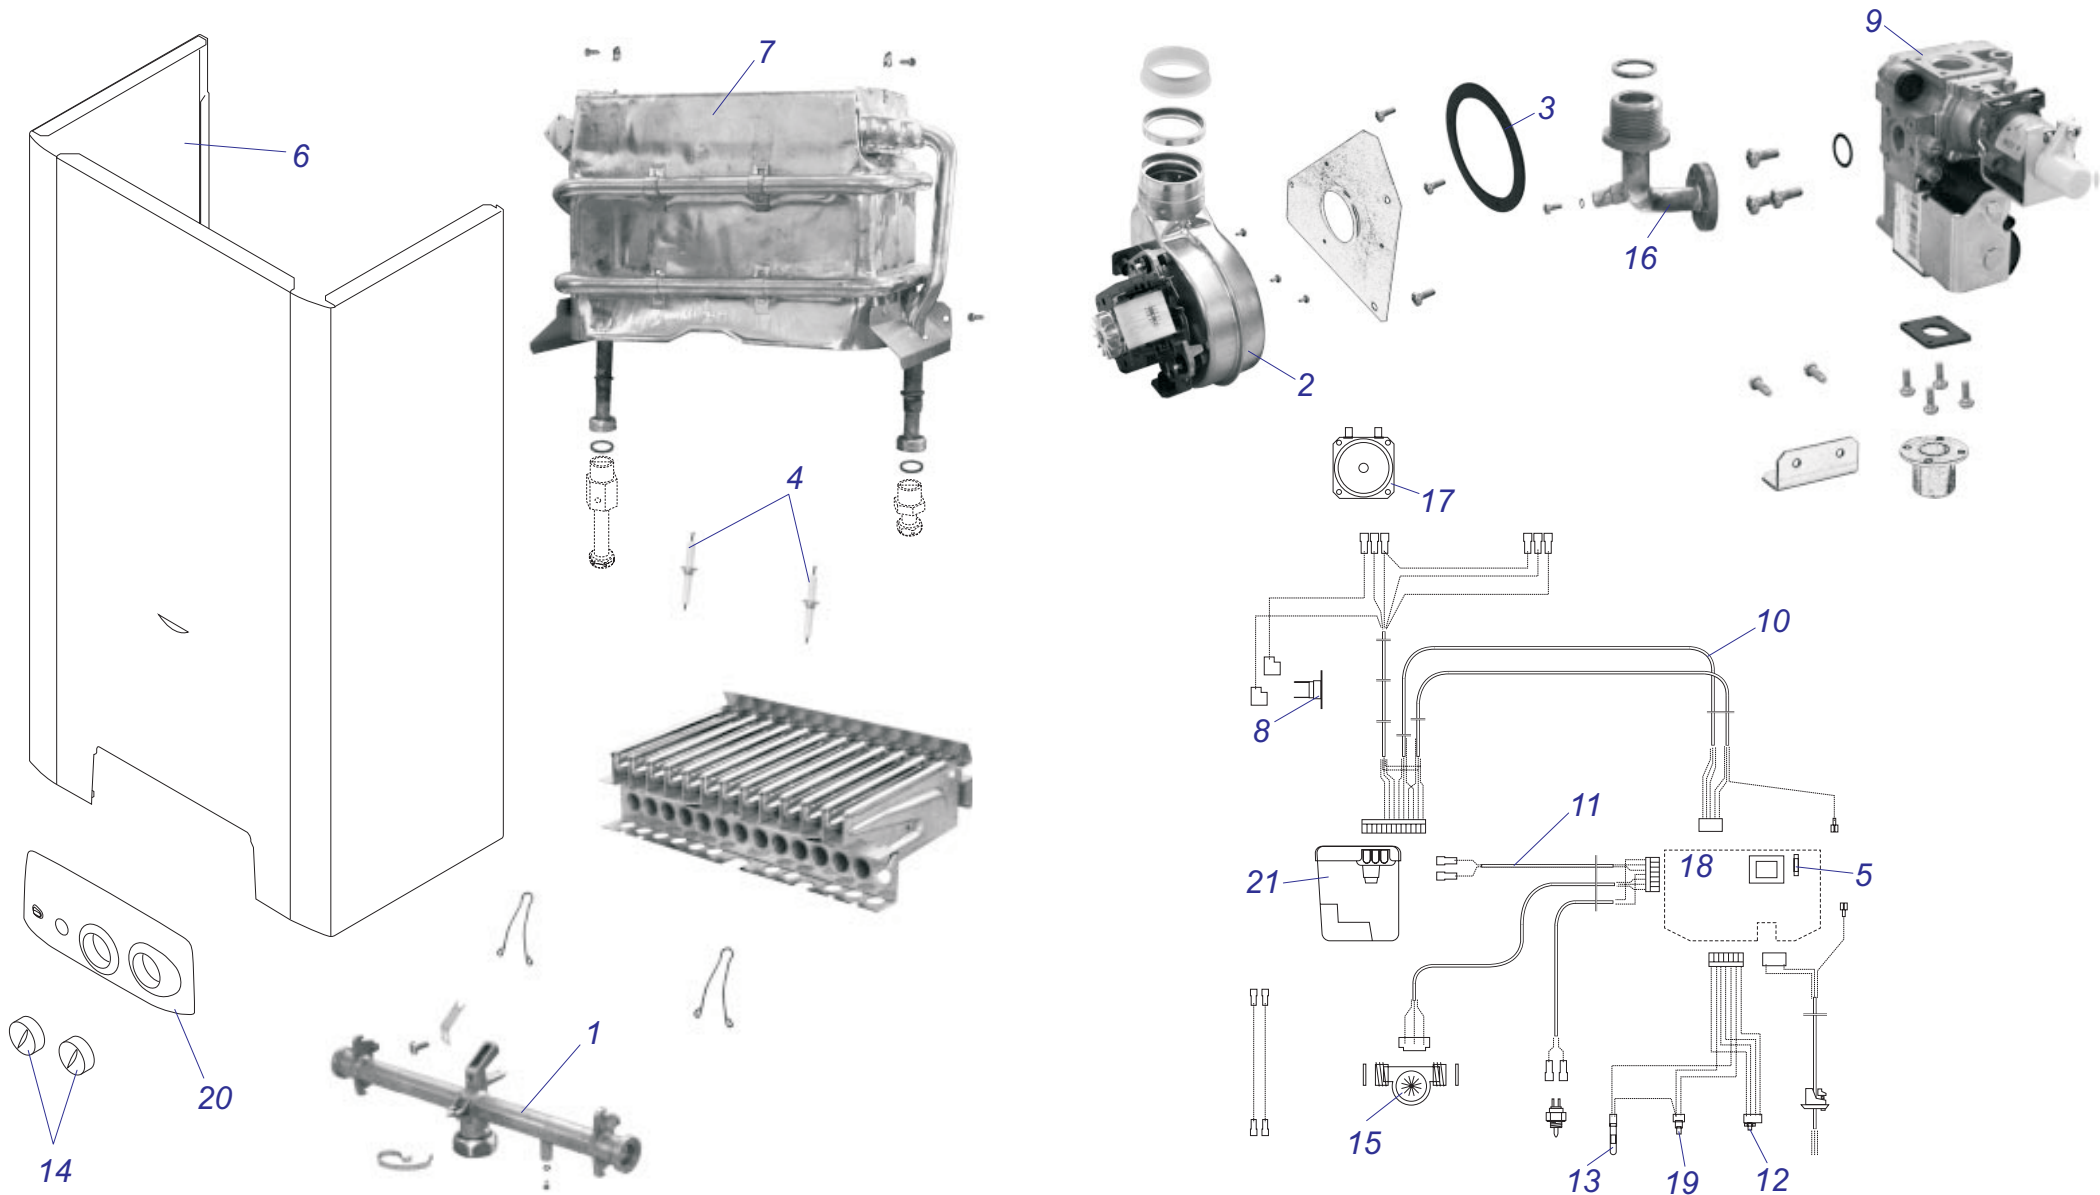

23 PTP

23 РТР

№	№ для заказа	Название	№	№ для заказа	Название	№	№ для заказа	Название
1	0020014641	Рампа POP 23	8	0020014899	Термостат аварийный	15	0020014913	Датчик протока
2	0020014623	Вентилятор	9	0020014900	Газовый клапан	16	0020014915	Трубка подачи газа
3	0020014692	Прокладка вентилятора	10	0020014904	Жгут проводов	17	0020014728	Маностат
4	0020014727	Электрод розжига	11	0020014905	Кабель розжига	18	0020014910	Блок управления
5	0020014787	Предохранитель 2А ККV	12	0020014908	Выключатель главный	19	0020014729	Кнопка "reset"
6	0020014894	Облицовка	13	0020014909	Светодиод	20	0020014911	Панель декоративная
7	0020014897	Теплообменник	14	0020014912	Ручка температуры	21	0020014902	Автоматика розжига 23РТР