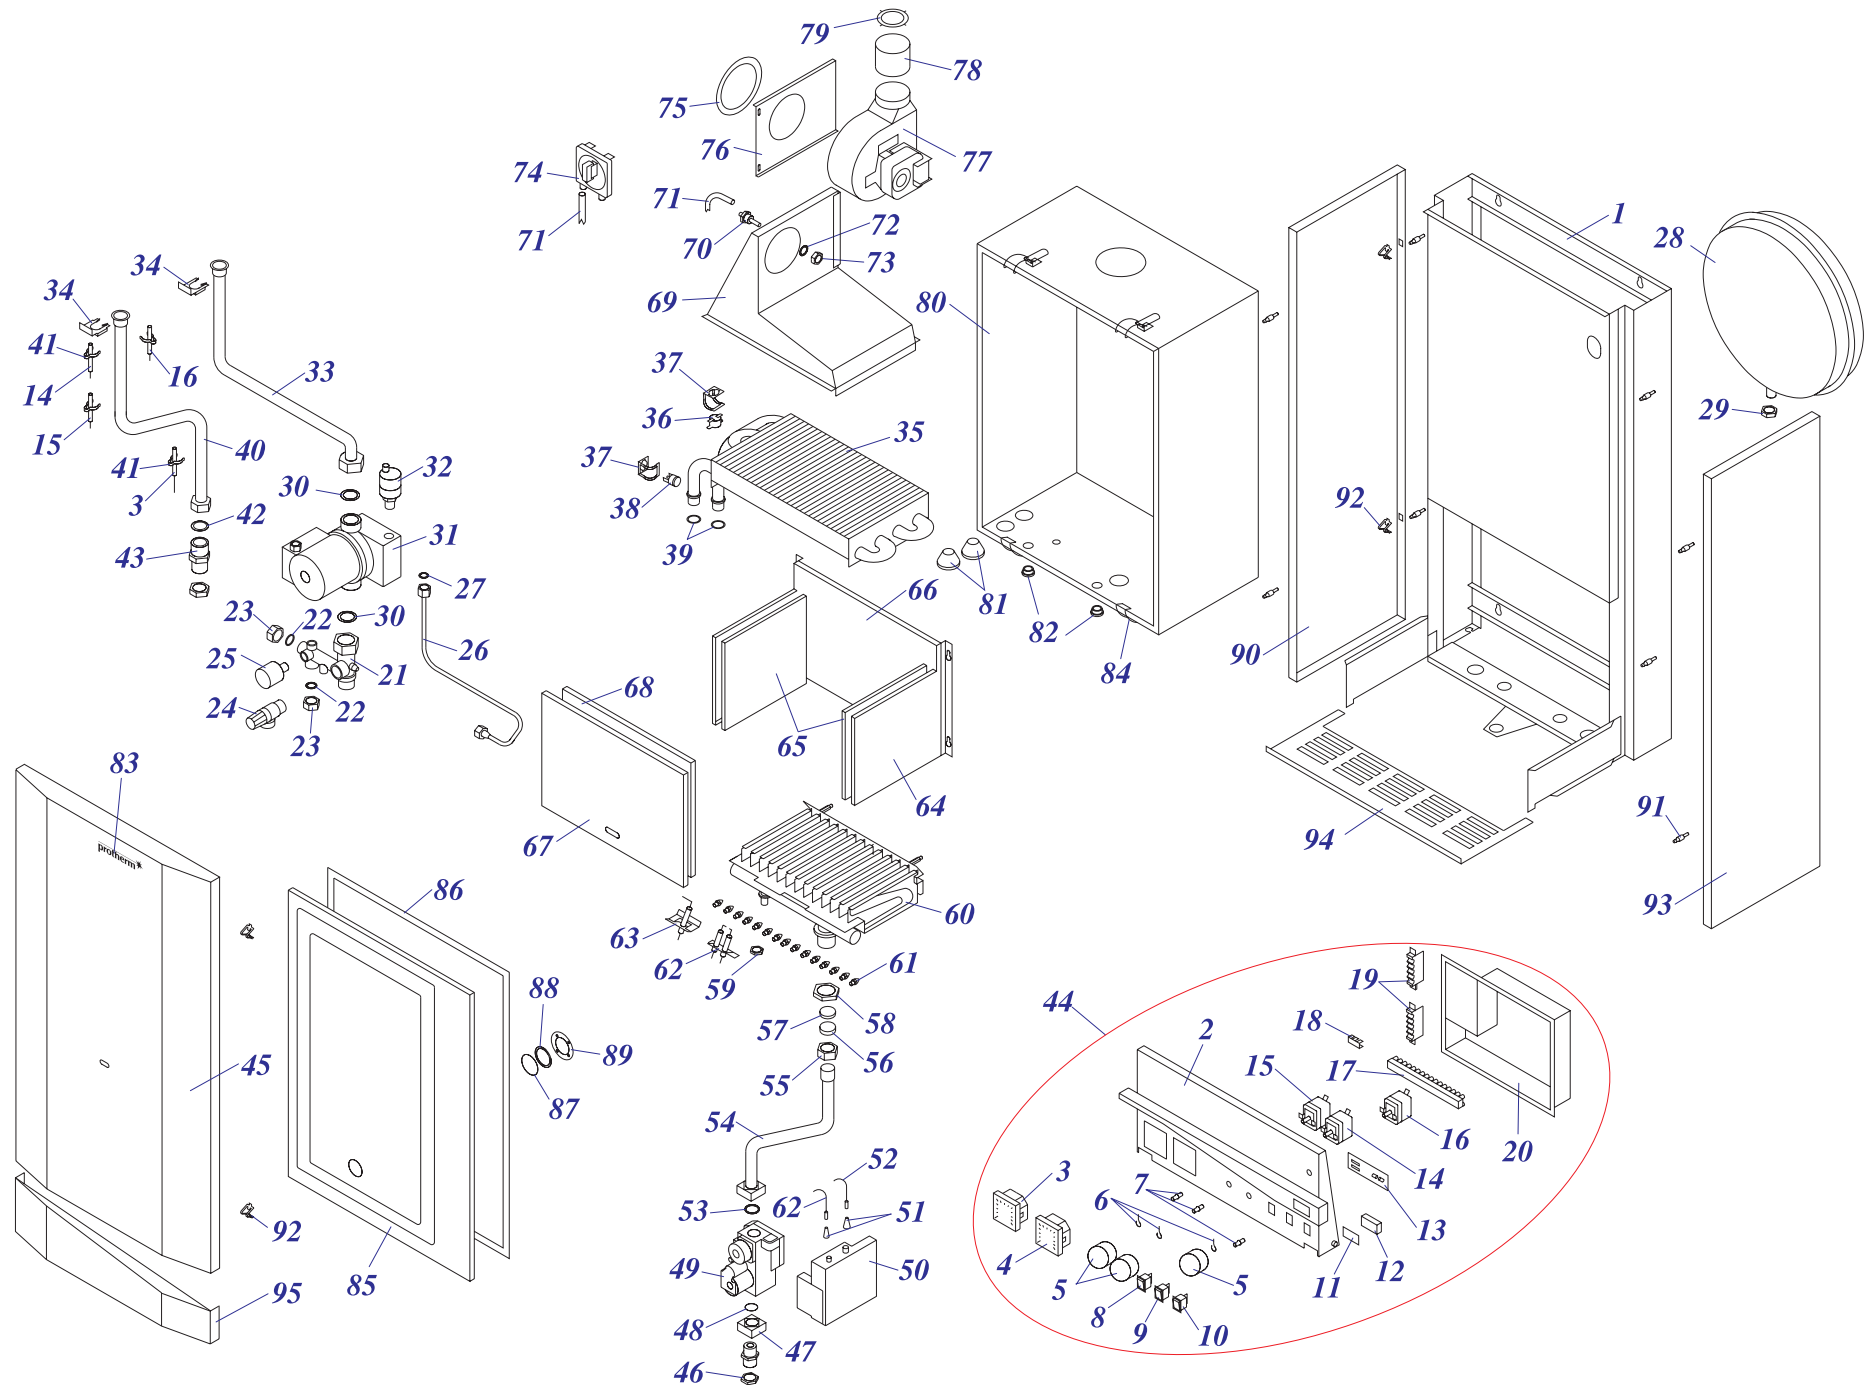

24 KTO 12

24 КТО 12