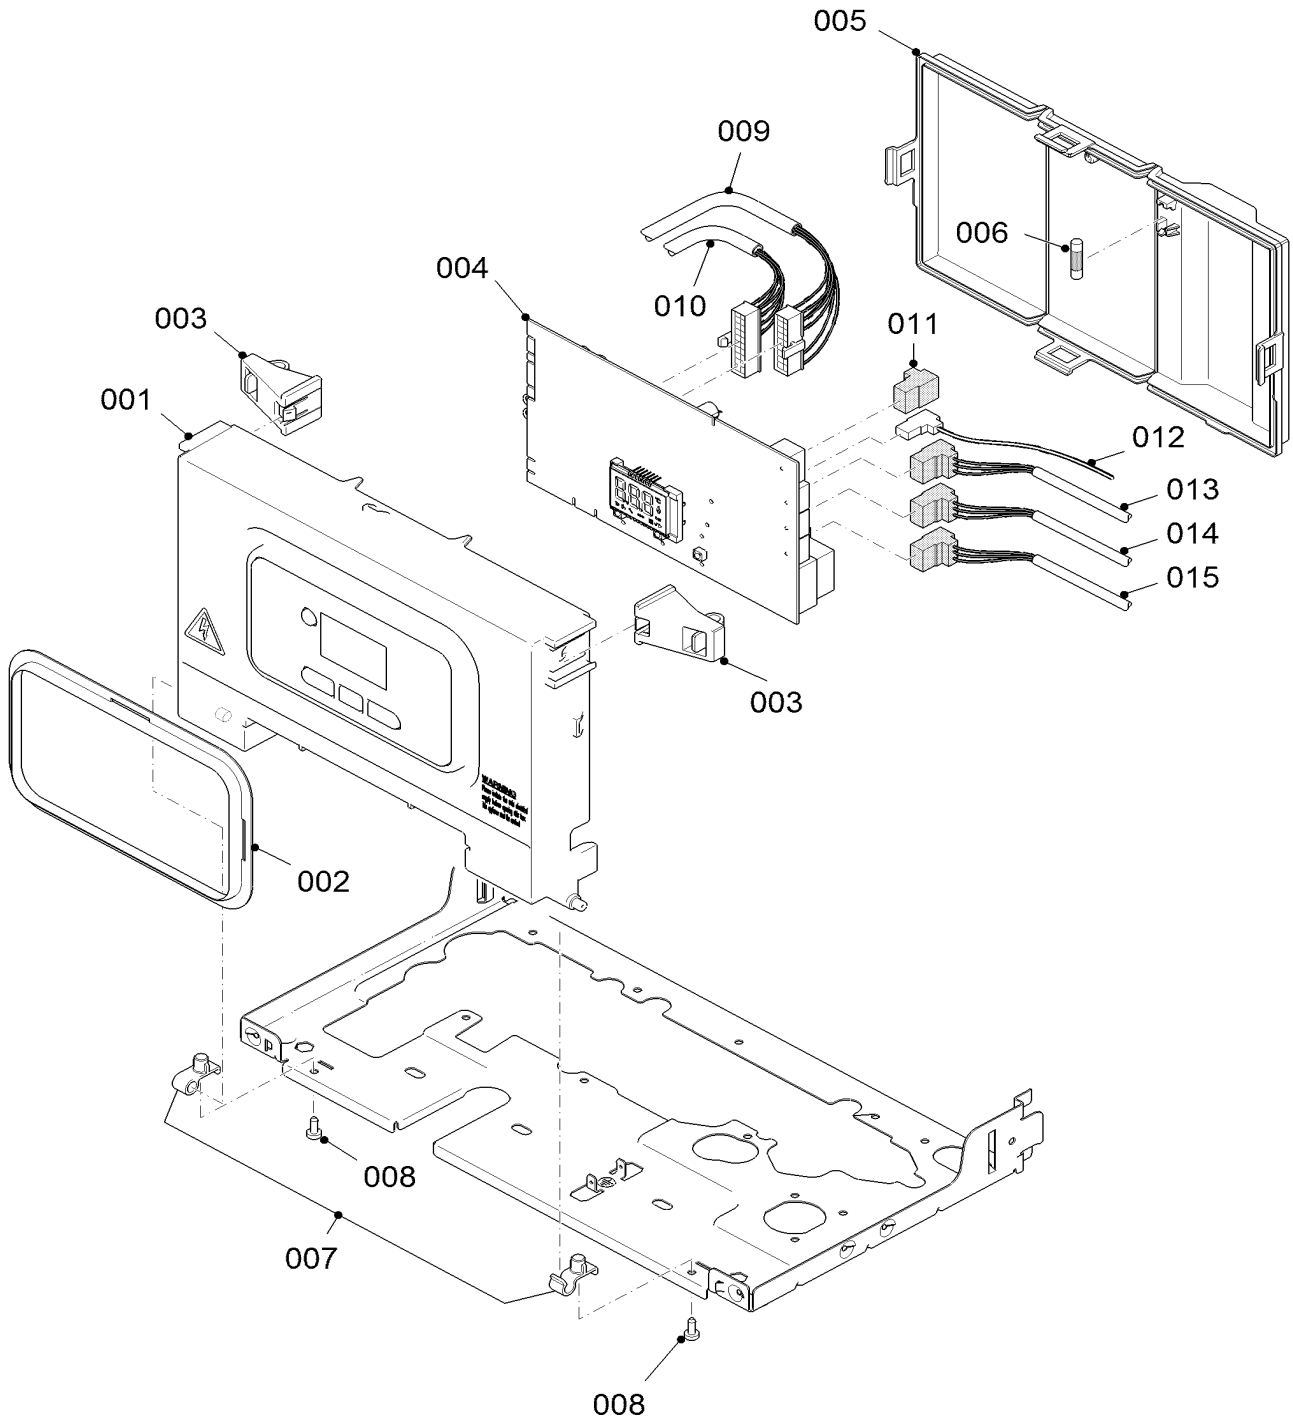

12 Панель управления

Gepard 12 MTV (H-RU), Gepard 23 MTV (H-RU/VE)

02 - 0 - 12 - 08

12 Панель управления

Gepard 12 MTV (H-RU), Gepard 23 MTV (H-RU/VE)

№	№ для заказа	Название	Модель, Примечание
		0201208	
001	0020211633	Корпус панели управления	
002	0020211634	Декоративная часть	
003	0020211637	Держатель	
004	0020200395	Плата управления	
005	0020211635	Пластиковая крышка (задняя)	
006	0020079603	Предохранитель	
007	0020211636	Держатель (2 шт)	с поз. 008
008	S5490600	Винт, 50 шт	
009	0020211642	Жгут проводов	
010	0020211946	Жгут проводов	
011	0020198354	Коннектор	
012	0020211640	Кабель	
013	0020207135	Кабель питания насоса	
014	0020211641	Кабель	
015	0020211948	Кабель к приводу 3-х ходового клапана	