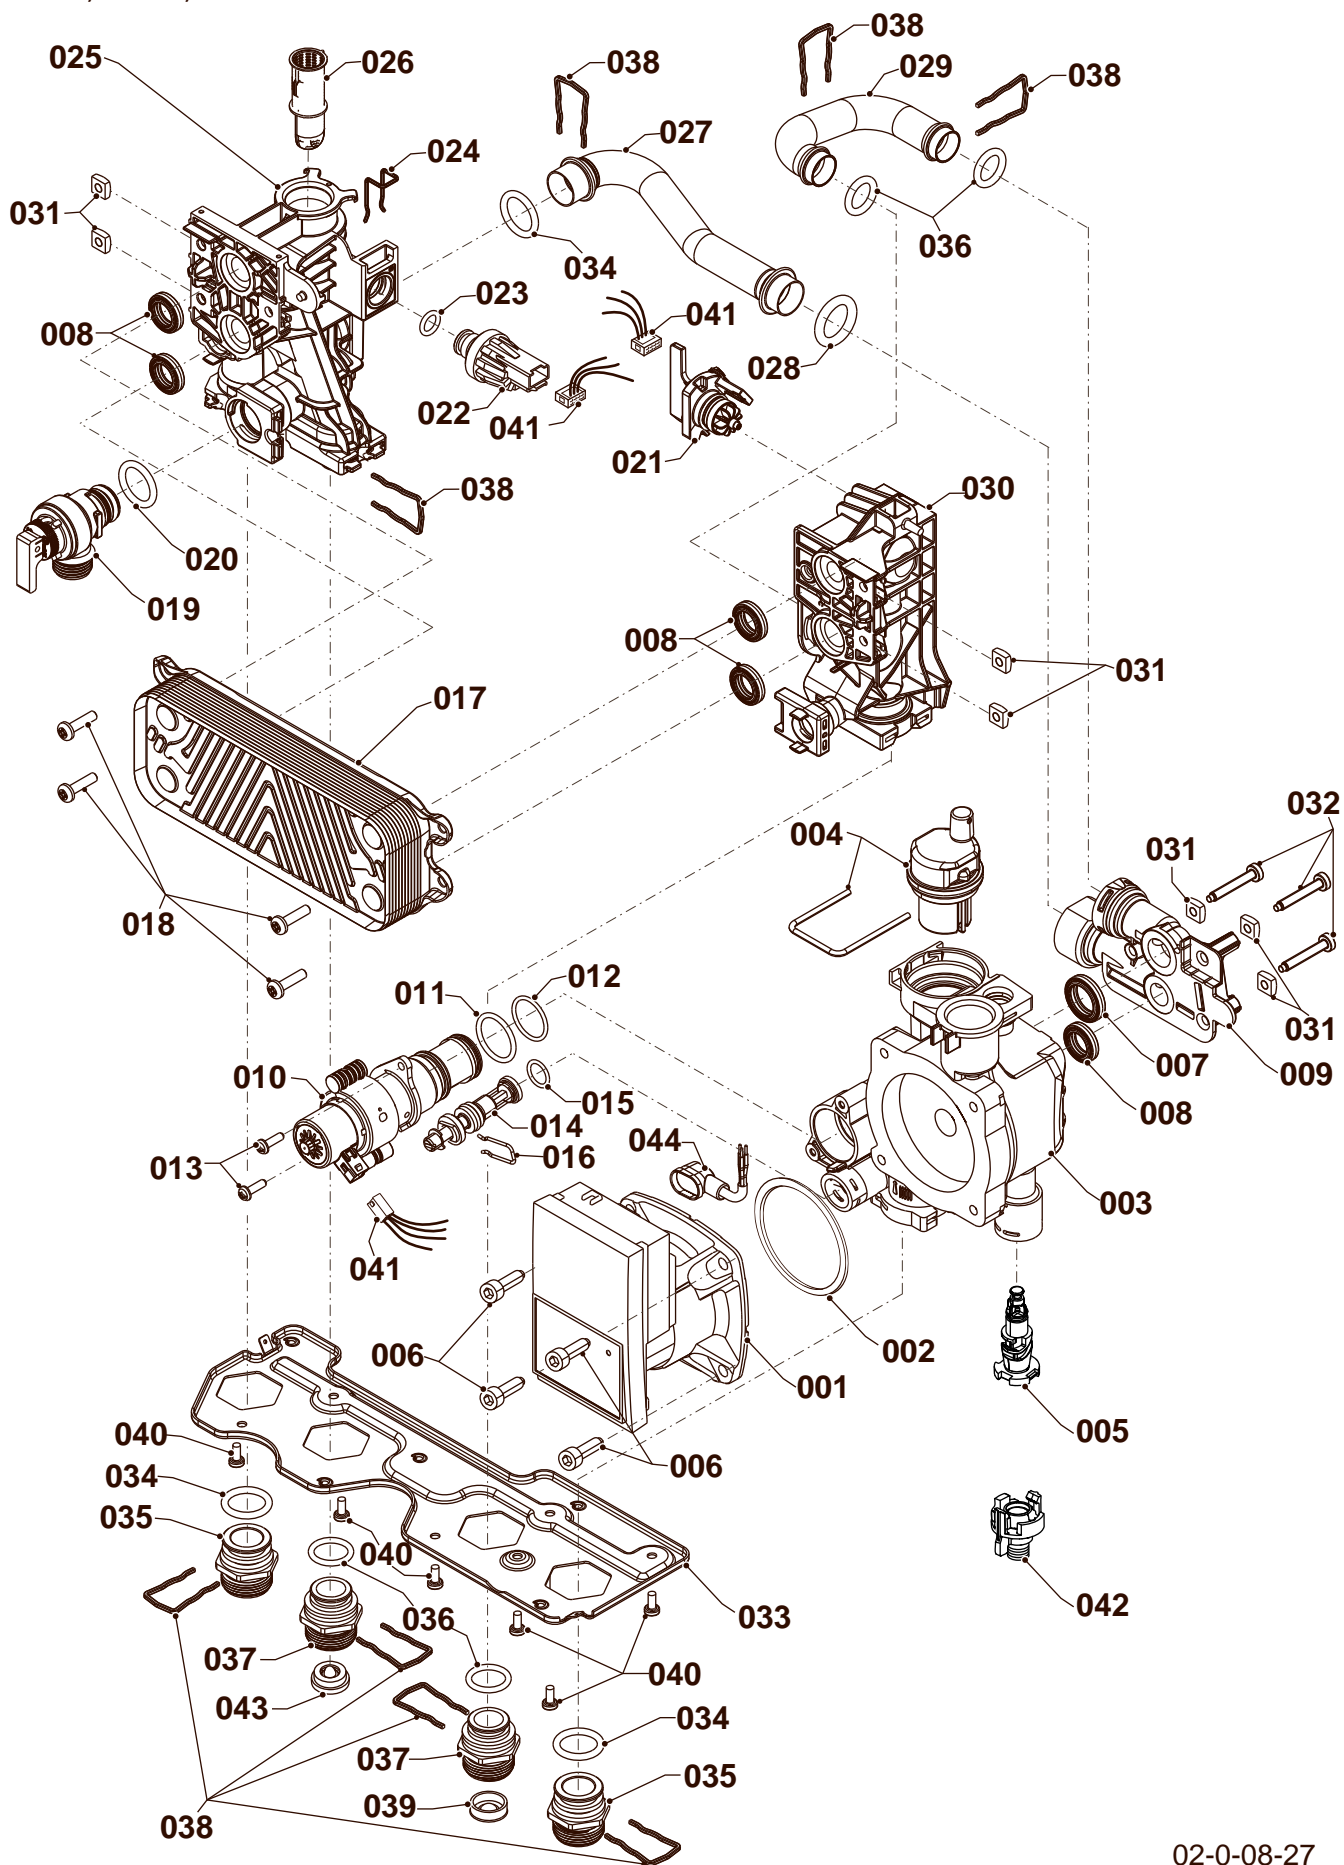

08а Гидравлические части
25КТV, 30КТV, 35КТV

02-0-08-27

08a Гидравлические части

25КТV, 30КТV, 35КТV

№	№ для заказа	Название	Модель, Примечание
		02-0-08-27	
001	0020197548	Двигатель насоса	25КТV, поставляется с поз. 02,06
001	0020197549	Двигатель насоса	30КТV, поставляется с поз. 02,06
001	0020186162	Двигатель насоса	35КТV поставляется с поз. 02,06
002	0020193310	Прокладка насоса	поставляется с поз. 06
003	0020207137	Насосный узел, R-DIN	поставляется с поз. 02,04,05,06,07,08,11,12,13,15,16,31,32,34,38
004	0020018569	Автоматический воздухоотводчик	
005	0020207138	Сливной кран, R-DIN	
006	0020207139	Винт для насоса (x4)	
007	0020014182	Прокладка (x10)	
008	0020014166	Прокладка (x10)	
009	0020197547	Гидроузел	поставляется с поз. 07,08,28,31,32,36,38
010	0020097214	3-х ходовой клапан	поставляется с поз. 11,12,13
011	0020097224	Прокладка (x10)	
012	0020097226	Прокладка (x10)	
013	0020097227	Винт (x10)	
014	0020014169	Бай-пасс	поставляется с поз. 15, 16
015	0020014195	Прокладка (x10)	
016	0020047019	Зажим (x10)	
017	0020186152	Вторичный теплообменник	25КТV, поставляется с поз. 08,18
017	0020186153	Вторичный теплообменник	30КТV, поставляется с поз. 08,18
017	0020186153	Вторичный теплообменник	35КТV, поставляется с поз. 08,18
018	A000024274	Винт (25 шт.)	
019	0020047005	Предохранительный клапан, 3 bar	поставляется с поз. 20,38
020	0020125448	Прокладка (x10)	
021	0020197555	Аквасенсор	
022	0020079644	Датчик давления	поставляется с поз. 23, 24
023	0020014177	Прокладка (x10)	
024	0020097197	Зажим (x10)	
025	0020186163	Гидроблок (подача)	поставляется с поз. 08,18,20,23,24,26,31,34,36,38,40
026	0020014178	Фильтр	
027	0020186168	Трубка, бай-пасс	поставляется с поз. 28,34,38
028	0020097187	Прокладка (x10)	
029	0020186167	Трубка	поставляется с поз. 36,38
030	0020186165	Гидроблок (обратка)	поставляется с поз. 08,18,21,31,36,38,40
031	0020038639	Гайка (x3)	
032	0020097193	Винт М5х33 (x10)	
033	0020207116	Поддерживающая консоль	поставляется с поз. 40
034	0020195272	Прокладка (x10)	
035	0020186172	Ниппель, G3/4, отопление	поставляется с поз. 34, 38
036	0020166932	Прокладка (x10)	
037	0020186171	Ниппель, G3/4, бытовая вода	поставляется с поз. 36, 38
038	0020014176	Зажим (x10)	
039	0020014159	Фильтр D=20 мм	
040	0020097184	Винт (x10)	
041	0020197551	Жгут проводов	
042	0020097336	Насадка на сливной кран	
043	-	-	не для этого прибора
044	-	-	часть насоса