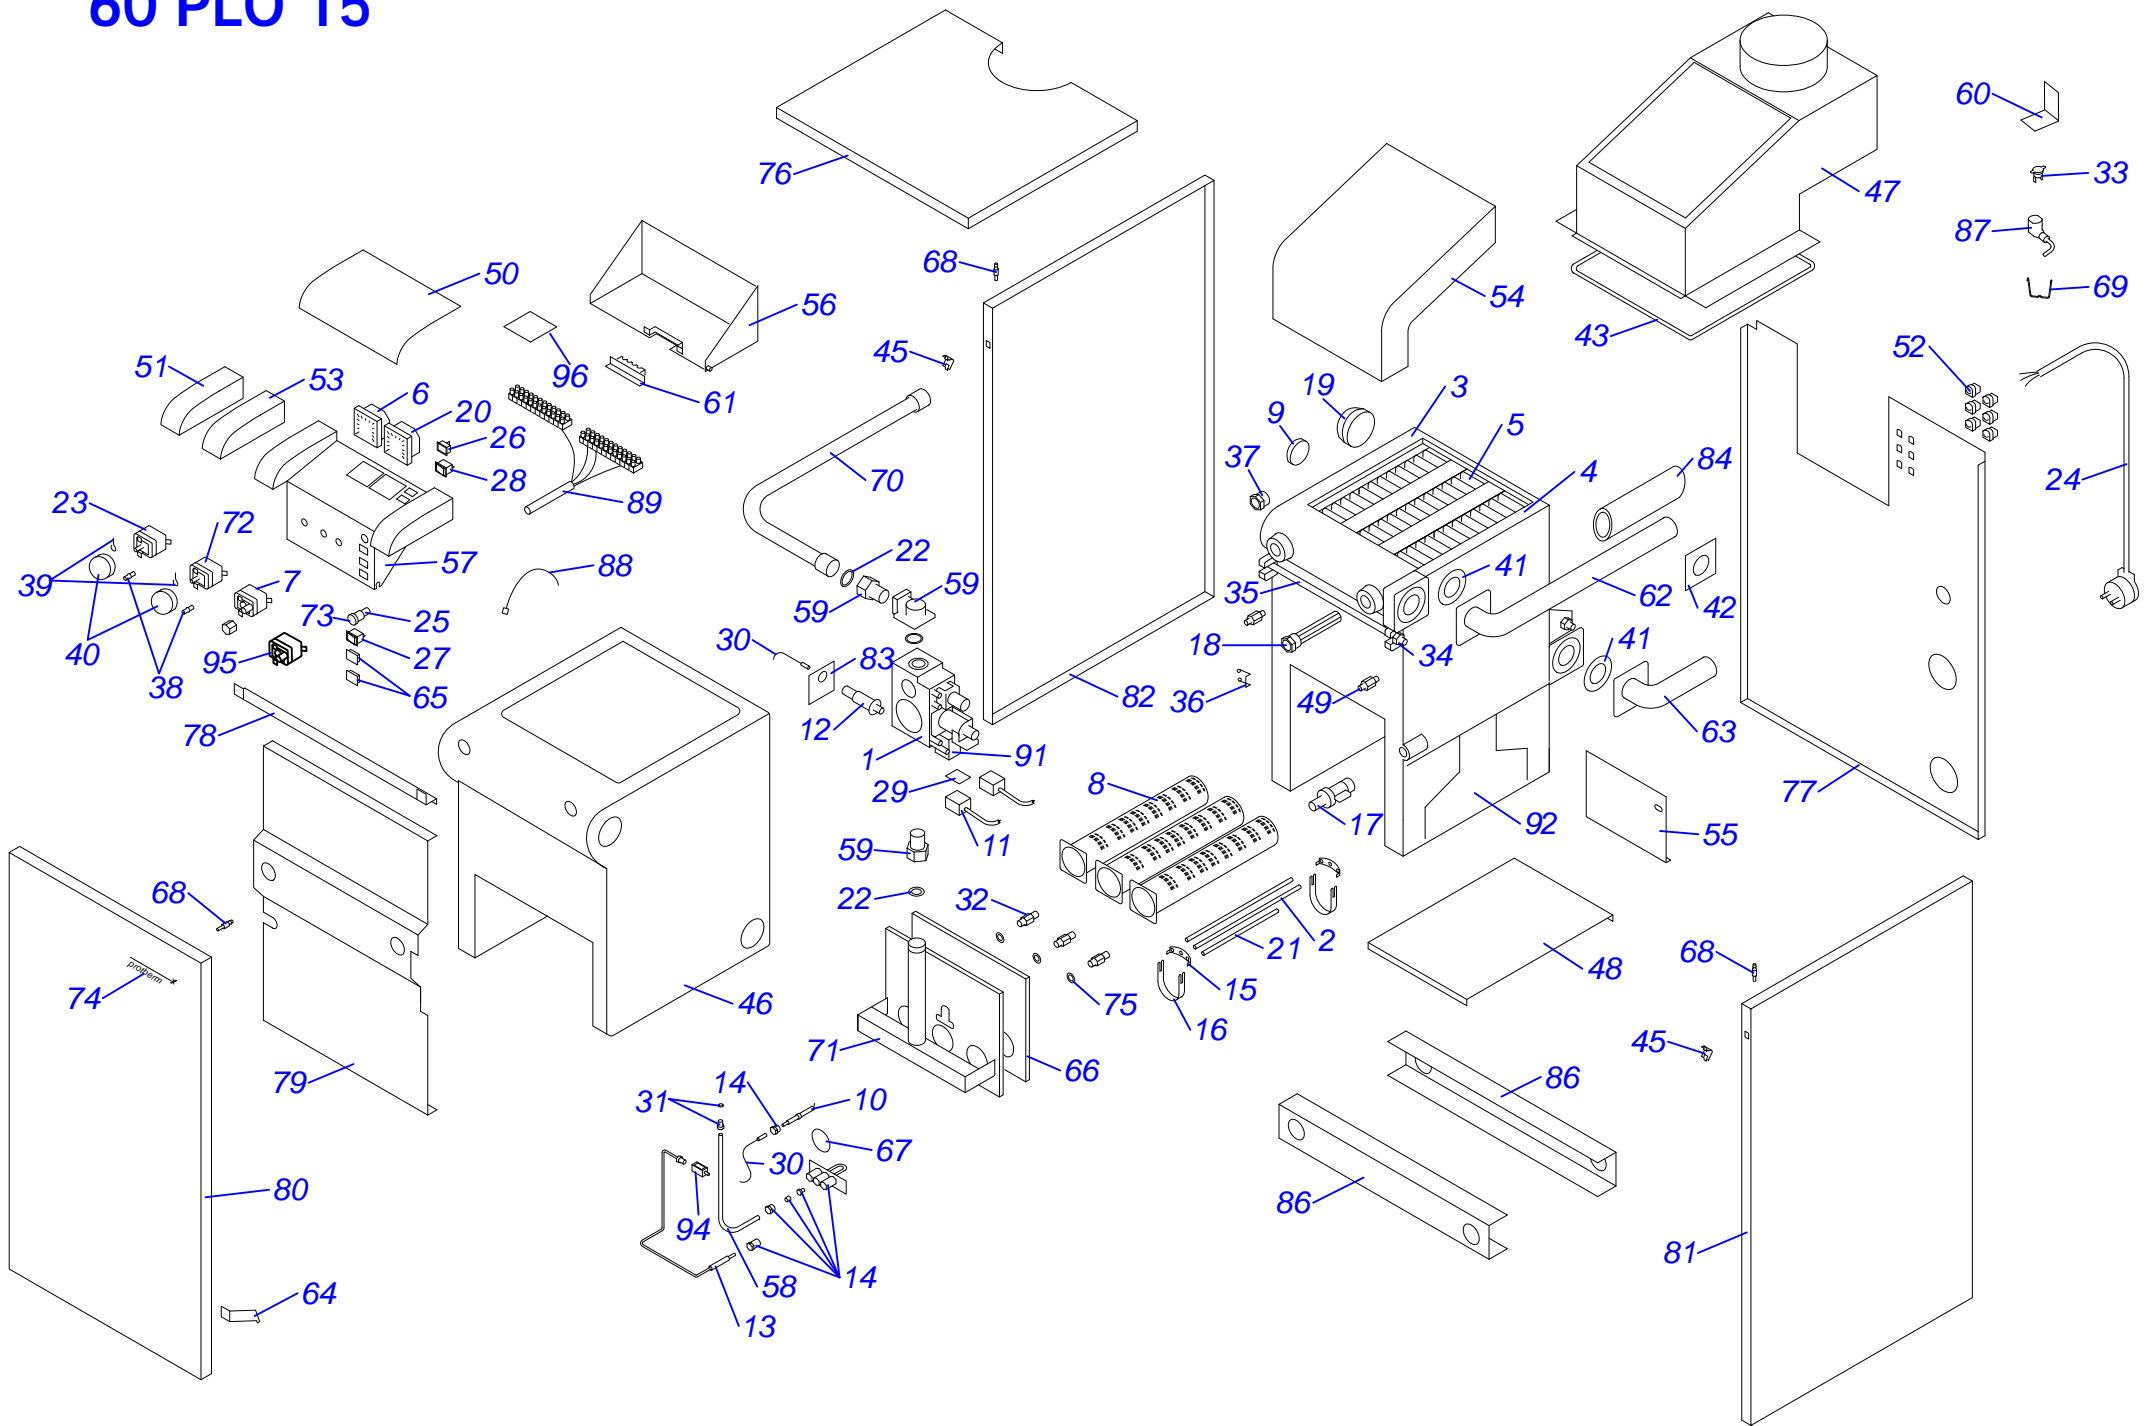

60 PLO 15

Напольные котлы

20,30,40,50,60 PLO 15