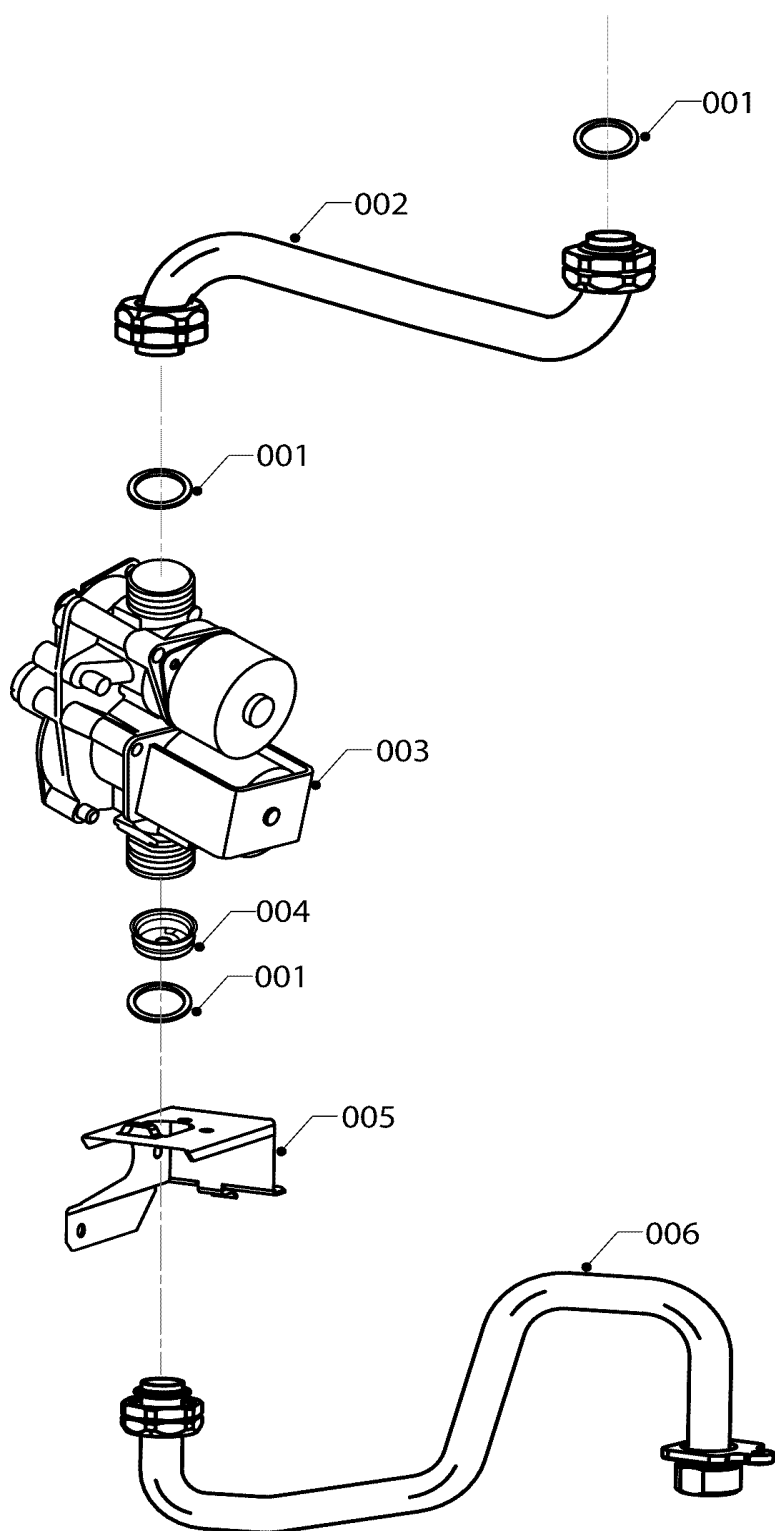

Представление

23MOV19 ГЕПАРД

02-0-00-55

02 Газовый тракт

23MOV19 ГЕПАРД

02 Газовый тракт

23MOV19 ГЕПАРД

№	№ для заказа	Название	Модель, Примечание
		0200201	
001	0020137104	Прокладка	комплект (10 шт.), 13,7-18x1,5мм
002	0020097990	Трубка газовая	
003	0020049296	Газ.клап.GASTEP4 s reg NG VK8515	
004	0020132294	Ограничитель потока газа 4,8	синий (LPG)
005	0020097988	Кронштейн для газ. арматуры	
006	0020097989	Трубка газовая	