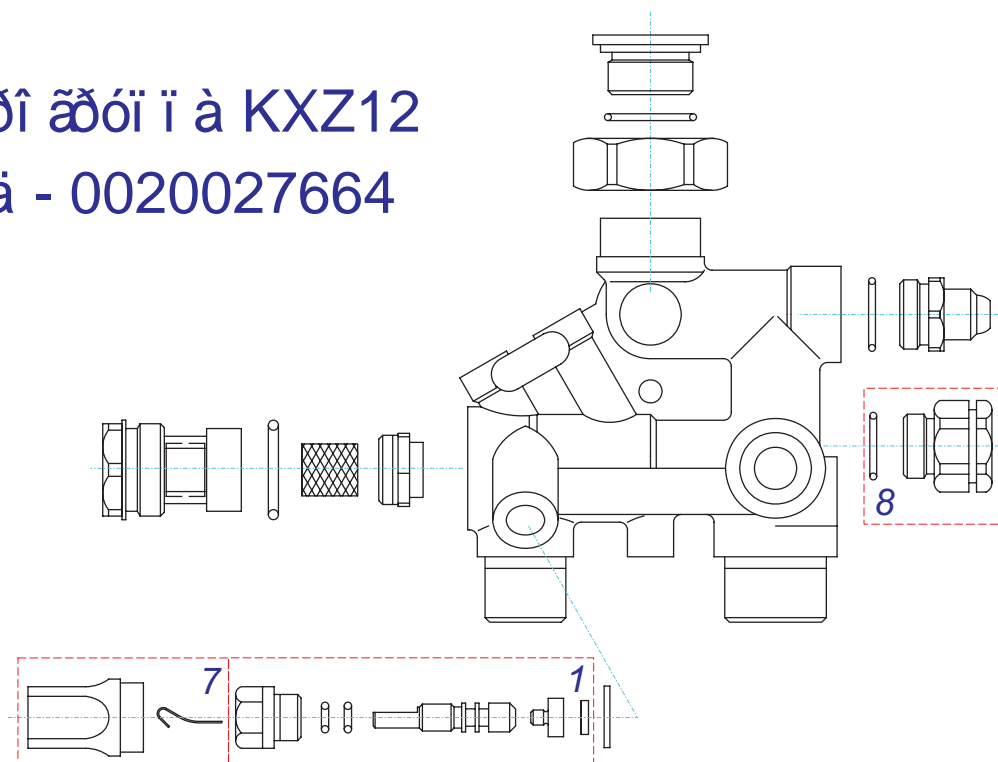

Àèäðî ãðîí ï à KXZ12

âõî ä - 0020027664