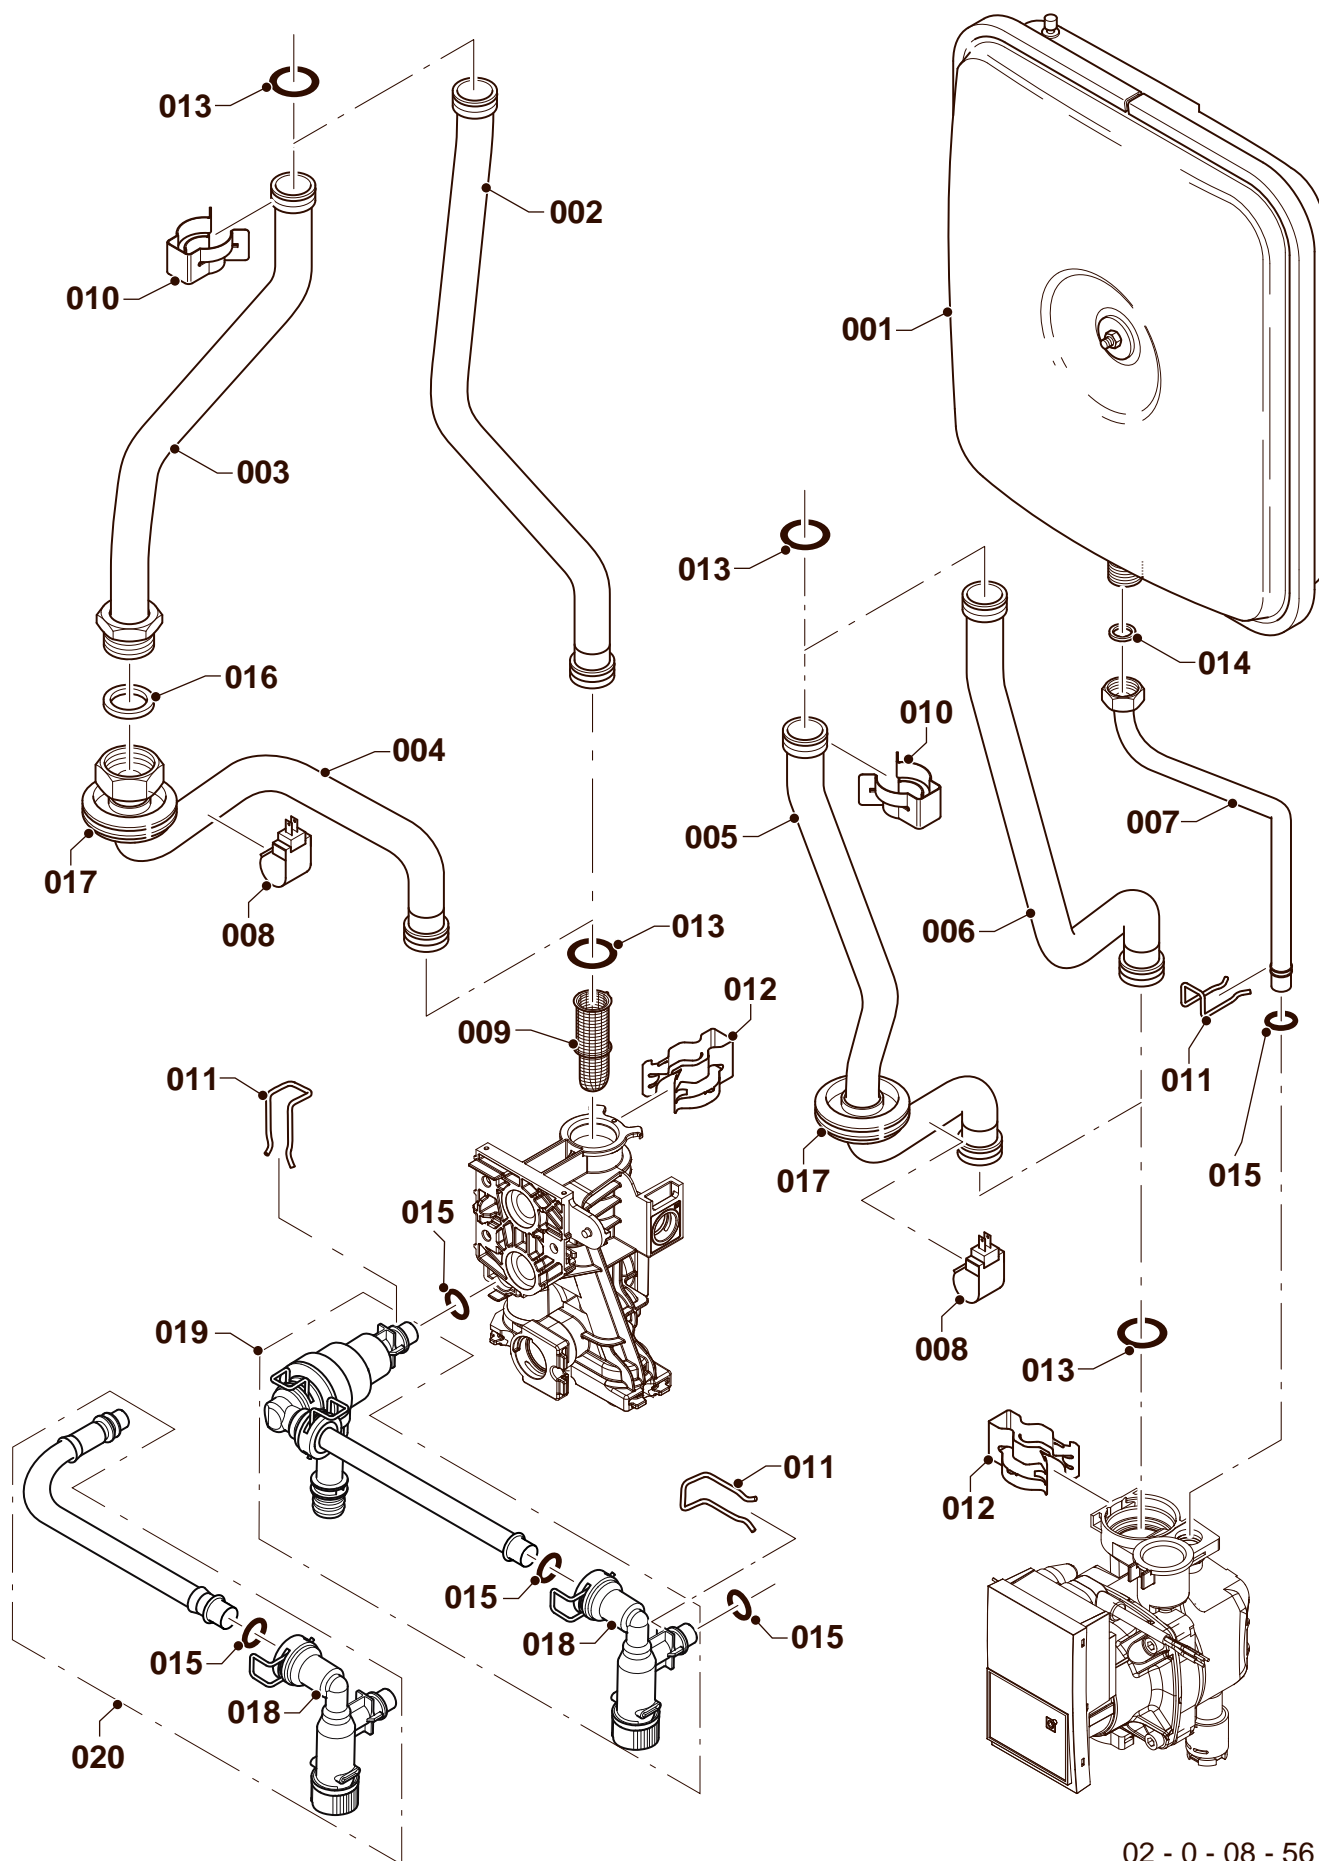

08b Гидравлические части
25K00, 25K0V, 30K0V

02 - 0 - 08 - 56

12 Панель управления
25K00, 25K0V, 30K0V

02 - 0 - 12 - 09

Пантер

Навесные газовые турбо котлы

12KTO

25KTO