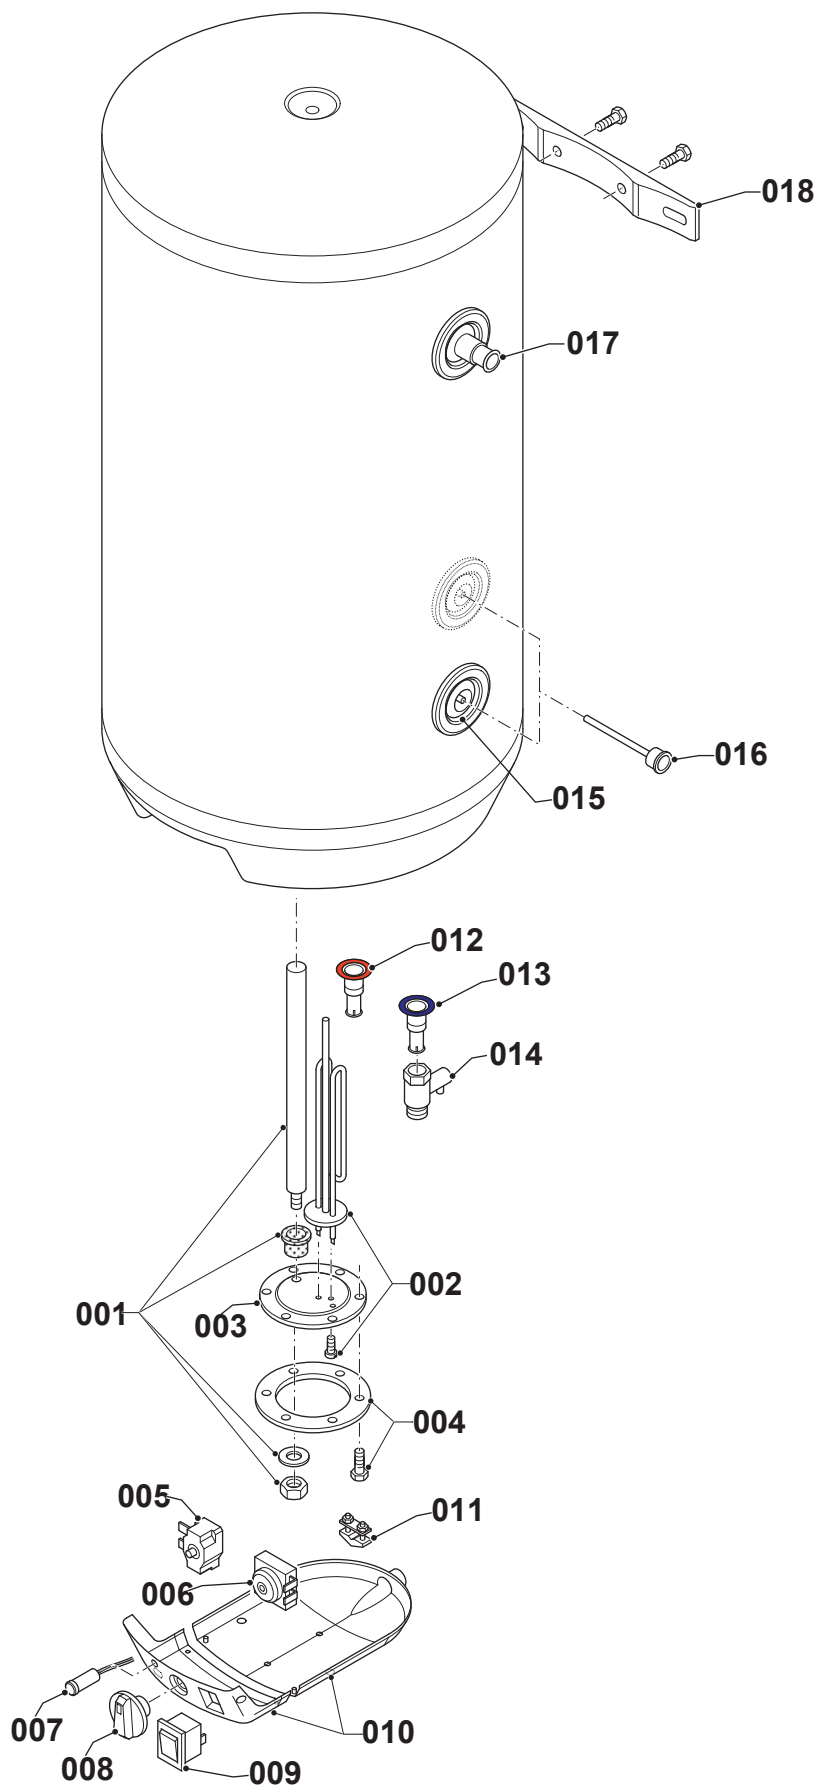

00 Представление

WE 75 ME, WE 100 ME, WE 150 ME

06 Бойлер

WE 75 ME, WE 100 ME, WE 150 ME

06 Бойлер

WE 75 ME, WE 100 ME, WE 150 ME

№	№ для заказа	Название	Модель, Примечание
		5000558	
001	0020193451	Анод, 32x345	WE 75 ME, с крепежных деталях
001	0020193451	Анод, 32x345	WE 100 ME, с крепежных деталях
001	0020193452	Анод, 32x500	WE 150 ME, с крепежных деталях
002	0020193467	ТЭН 2000 Вт	
003	0020193453	Прокладка под фланец	
004	0020193454	Крышка фланца	с № 03
005	0020193455	Термостат	
006	0020193456	Ограничительный термостат	
007	0020193458	Жгут проводов с сигнальной лампой	
008	0020193459	Ручка управления	
009	0020193457	Выключатель	
010	0020193460	Корпус панели управления	
011	0020193461	Фиксатор кабеля	
012	0020193463	Трубка, 685 mm	WE 75 ME, + Прокладка
012	0020193464	Трубка, 815 mm	WE 100 ME, + Прокладка
012	0020193465	Трубка, 1160 mm	WE 150 ME, + Прокладка
013	0020193466	Дюбеля	+ Прокладка
014	0020193462	Предохранительный клапан	
015	0020193468	Втулка	
016	0020193469	Гильза	
017	0020193471	Трубка в сборе	+ Прокладка
018	0020193470	Кронштейн	+ винты