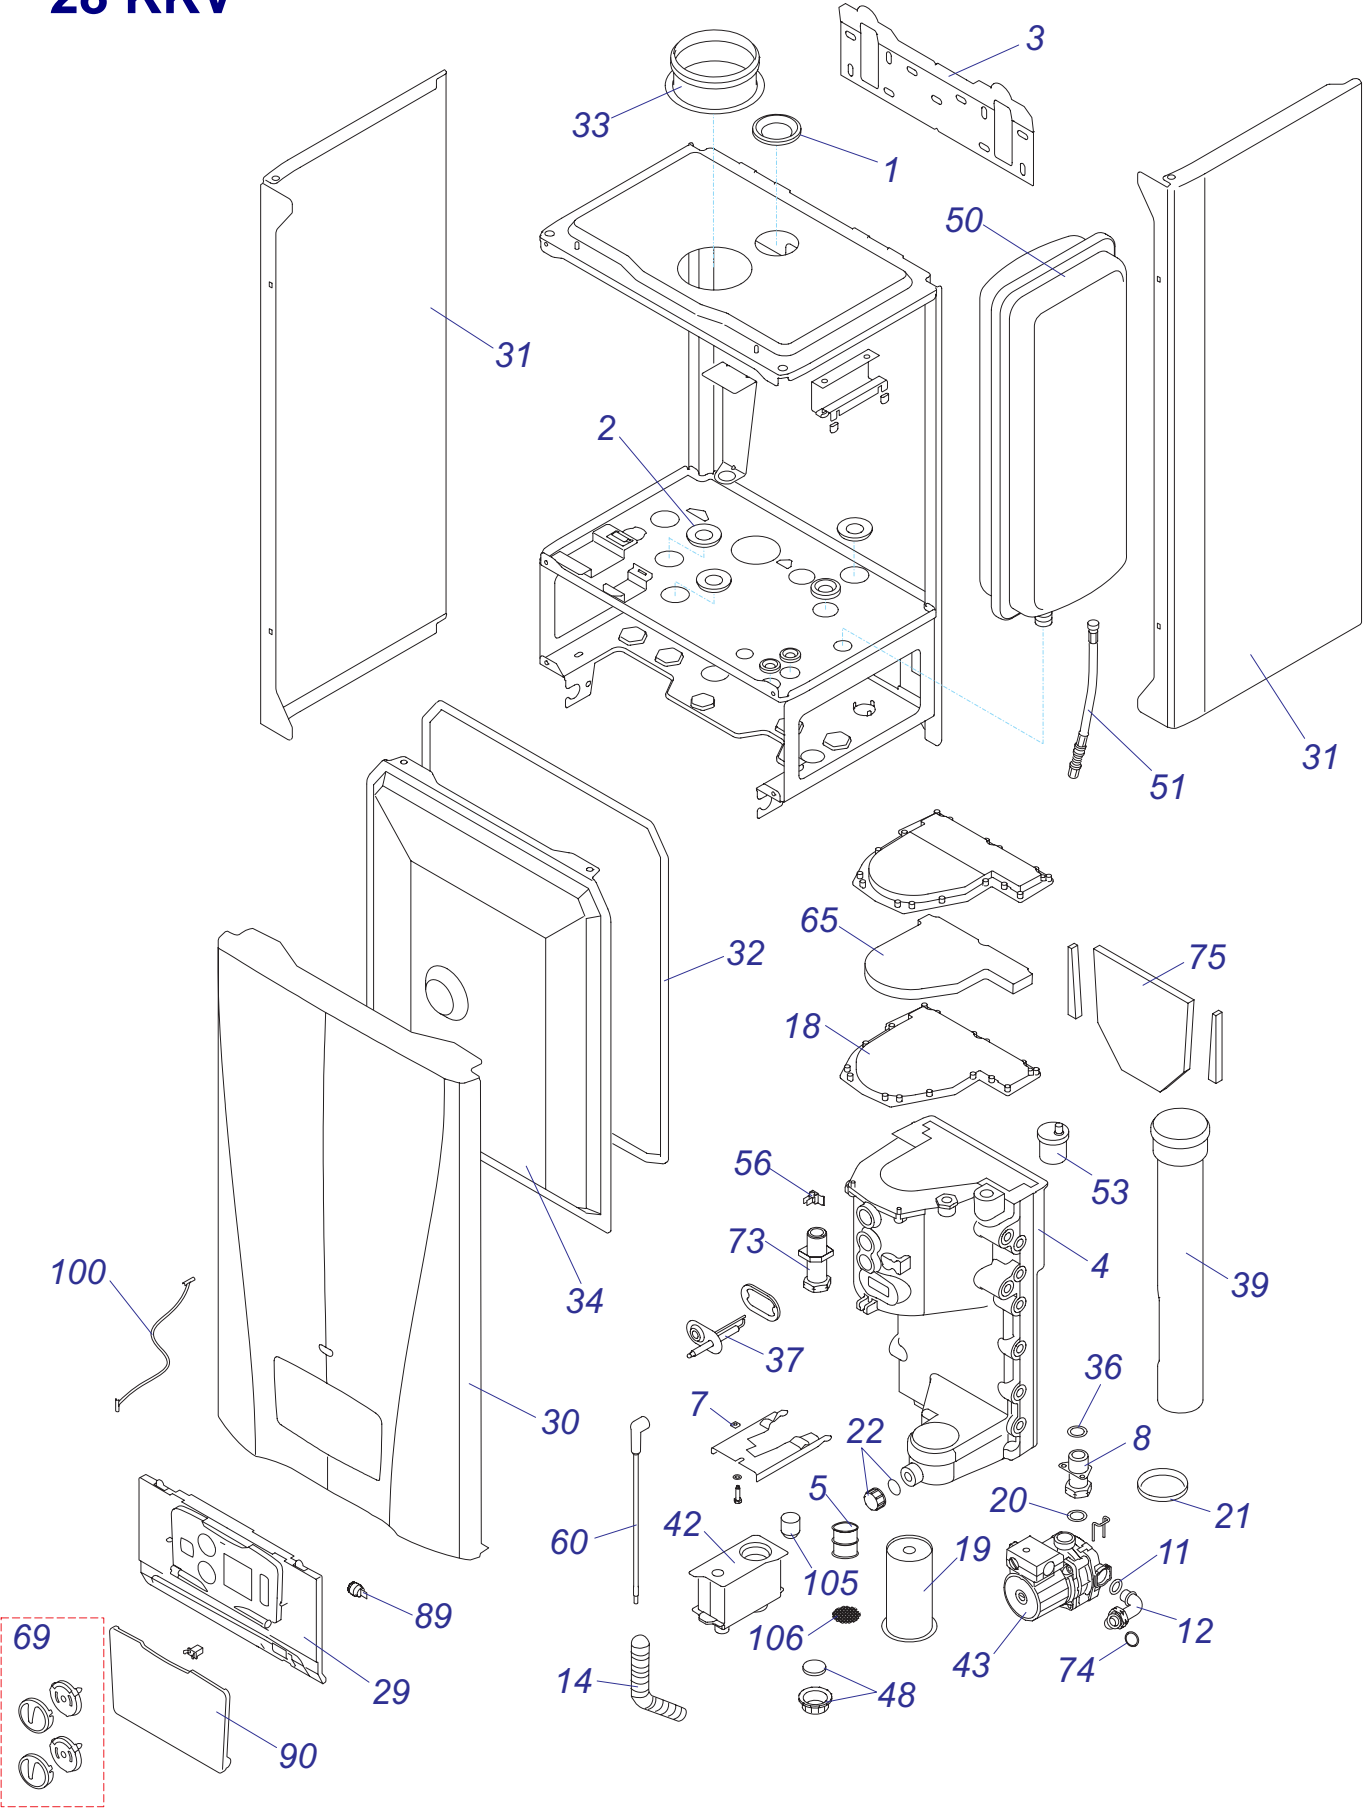

28 KKV

28 KKV

28 ККВ - ЛЕВ

№	№ для заказа	Название	№	№ для заказа	Название	№	№ для заказа	Название
1	A000035106	Переходник(воздух.клапан)(x2)	37	A000035181	Электрод розжига	73	0020015137	Адаптер
2	A000035107	Прокладка D=15mm(5шт.)	38	0020015134	Газовый клапан G20 28kW	74	0020014659	Прокладка
3	A000035108	Крепежная планка	39	0020015140	Труба выхода продуктов сгор.	75	0020015139	Изоляция
4	0020096388	Теплообменник 24/28kW	40	A000035180	Прокладка вентилятора	76	0020015145	Распределитель
5	A000035115	Адаптер сифона	41	A000035128	Теплообменник пластинчатый	77	0020015146	Трубка
6	A000035119	Корпус	42	A000035130	Сифон сборный	78	0020015147	Трубка расширит.бака
7	A000035121	Держатель с крепежом	43	A000035131	Насос	79	0020015148	Распределитель
8	A000035125	Трубка с креплением	44	A000035132	3-ходовой клапан с двигателем	80	0020015149	Гидравлич. присоединение
9	0020017358	Жгут проводов NN	45	A000035133	Привод 3-ходового клапана	81	0020015150	БАИПАС
10	A000035155	Трубка газовая	46	A000035334	Датчик протока	82	0020015151	Трубка бай-пасса
11	A000035157	Прокладка	47	A000035136	Сетчатый фильтр	83	2000801863	Прокладка
12	A000035158	Трубка	48	A000035186	Заглушка сифона с прокладкой	84	2000801918	Жгут проводов
13	A000035162	Трубка	49	0020015141	Фильтр SV	85	2000801923	Плата термостата
14	A000035165	Трубка	50	0020015142	Расширительный бак 8l	86	2000801932	Предохранитель 125mA
15	A000035166	Комплект зажимов	51	0020015143	Шланг для расширит.бака ККВ	87	0020014182	Прокладка
16	A000035167	Прокладка D15	52	0020015144	Трубка с обратным клапаном	88	2000801957	Прокладка 3/4"
17	A000035168	Прокладка	53	A000035139	Воздухоотводчик	89	2000802017	Демпфер
18	A000035175	Прокладка теплообмен.	54	2000801930	Сетевой выключатель	90	2000802020	Зажим
19	A000035176	Горелка 28kW	55	0020027897	Плата интерфейса	91	2000802032	Кабель платы управления
20	A000035177	Прокладка	56	A000035142	Датчик температуры котла	92	2000801948	Прокладка 18мм
21	A000035179	Прокладка трубки прод.сгор.	57	A000460211	Трансформатор	93	2000801950	Прокладка 10мм
22	A000035182	Заглушка + прокладка	58	A000035144	Трансформатор розжига	94	0020014173	Клапан предохран.3 бара
23	A000035335	Фильтр ГВС	59	A000035147	Жгут проводов к трансфор.розж.	95	A000024135	Датчик давления
24	A000035352	Трубка котла (подача)	60	A000035148	Жгут проводов к электроду розж.	96	2000801905	Надставка клапана выпуск.
25	A000035360	Присоединение	61	A000035350	Плата 3-ходового клапана	97	2000801947	Зажим D18мм-клапан
26	A000035361	Трубка ХВС (в фильтр)	62	A000035185	Термостат аварий.с держат.	98	2000801951	Зажим D10мм
27	A000035363	Трубка ГВС пластин.теплообм.	63	2000801934	Датчик температуры ГВС	99	0020034962	Клапан подпитки
28	0020020682	Плата управления SYMSI 7	64	2000801935	Датчик температуры котла	100	801874	Держатель
29	0020015153	Панель управления ККВ	65	0020015138	Изоляция теплообмен.	101	0020043955	Прокладка
30	0020015155	Панель облицовки перед.	66	0020014664	Дроссельная шайба	102	801924	Перегородка плата управл.пласт.
31	A000460216	Панель облицовки бок.	67	0020014665	Зажим D15	103	0020018825	Прокладка (PK3)
32	A000460218	Изоляция турбокам.-компл.	68	0020014786	Предохранитель 315МА ККВ	104	0020044916	Прокладка (PK10)
33	0020015135	Адаптор дымохода	69	0020035583	Ручки управления (3+3+1)	105	0020044917	Поплавок
34	0020015136	Крышка турбокамеры	70	0020015128	Жгут проводов	106	0020044918	Фильтр сифона
35	2000802204	Вентилятор	71	0020015129	Прокладка			
36	A000035112	Прокладка (10 шт)	72	0020015130	Зажим			