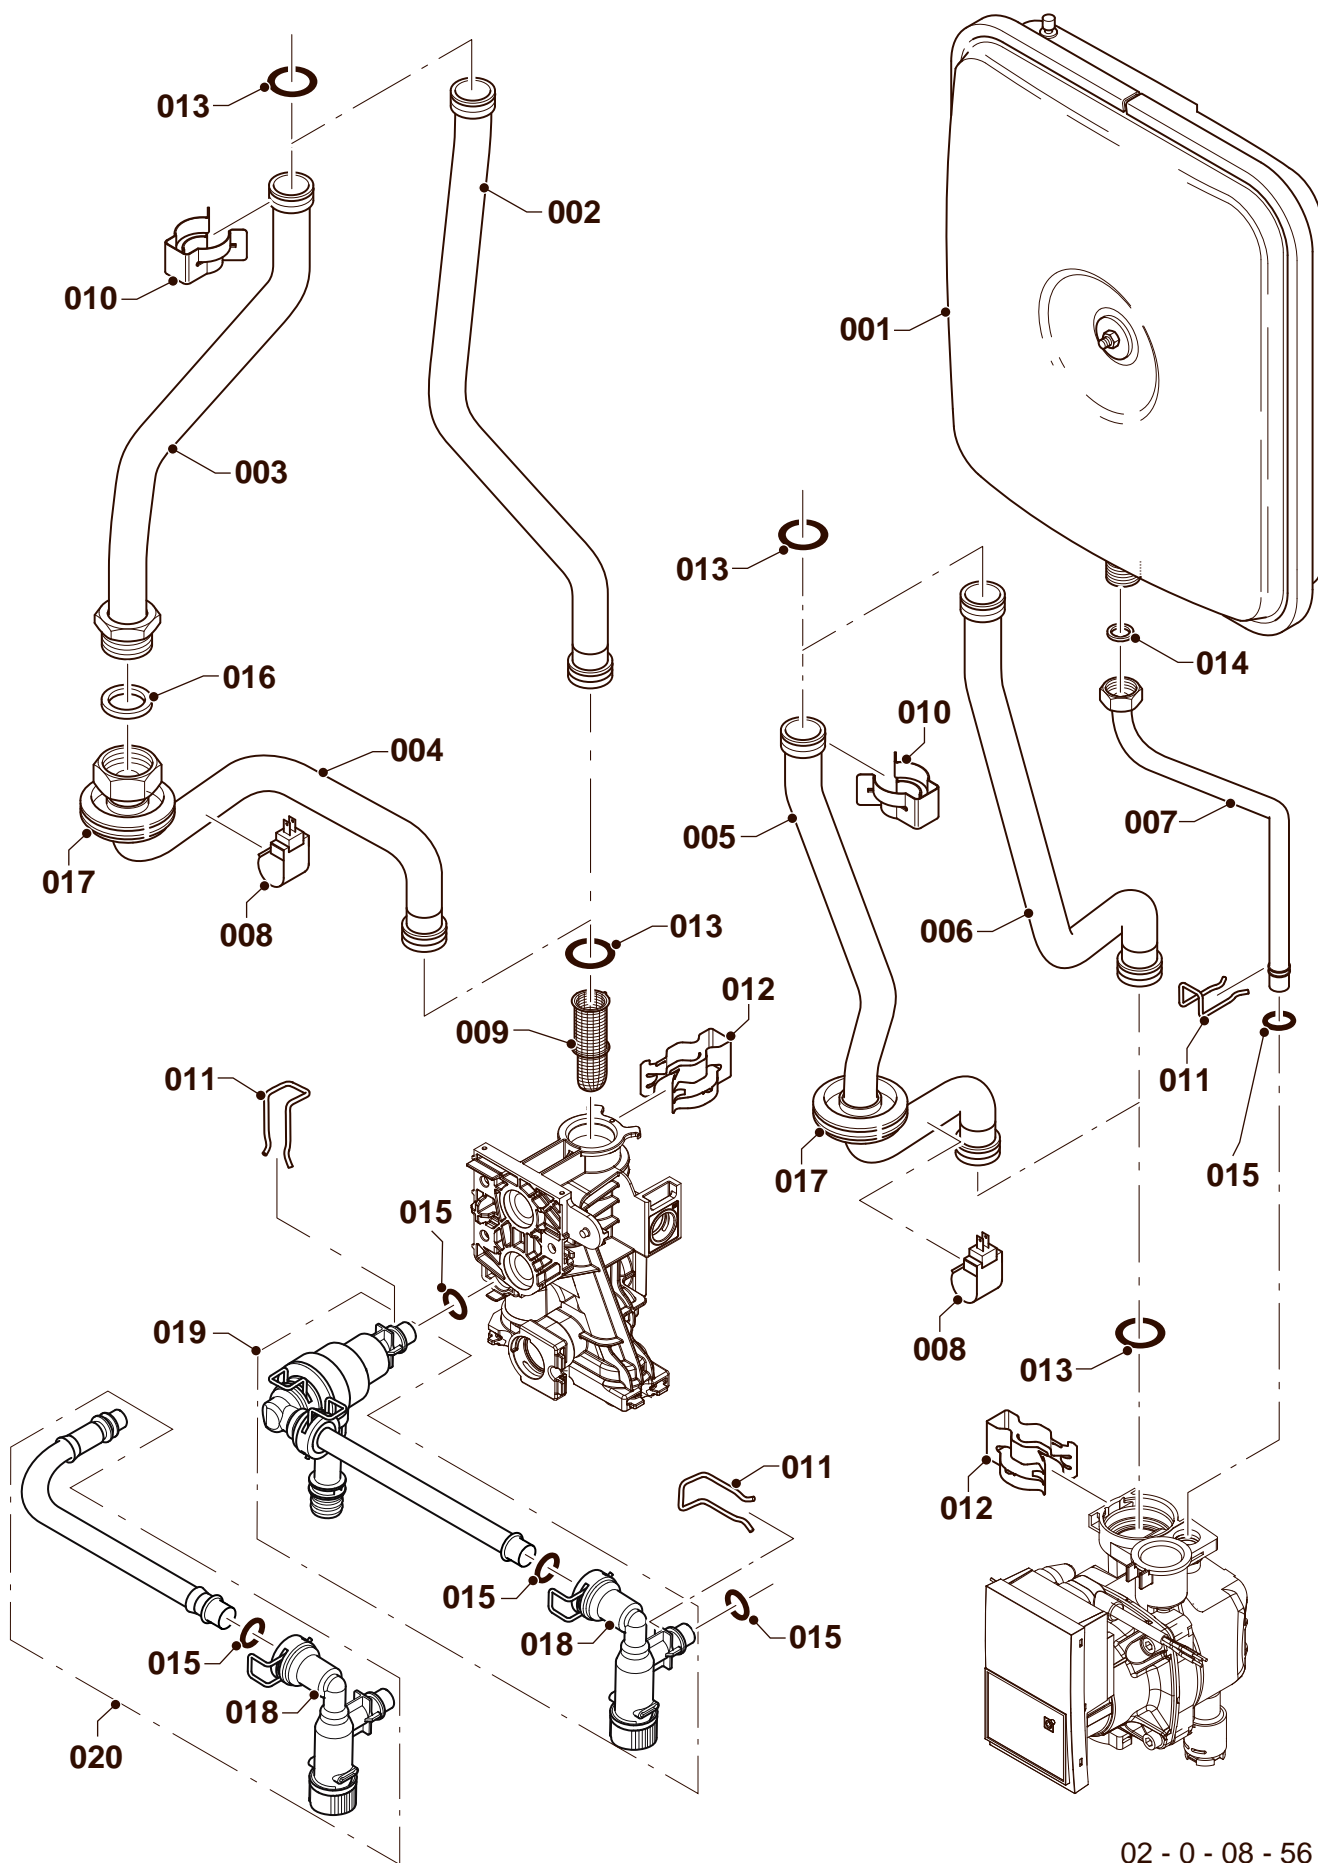

08а Гидравлические части

12КТ0, 25КТ0

№	№ для заказа	Название	Модель, Примечание
		02-0-08-35	
001	0020197549	Двигатель насоса	поставляется с поз. 02,06
002	0020193310	Прокладка насоса	поставляется с поз. 06
003	0020207137	Насосный узел, R-DIN	поставляется с поз. 02,04,05,06,07,08,11,12,13,15,16,30,31,33,37
004	0020018569	Автоматический воздухоотводчик	
005	0020207138	Сливной кран, R-DIN	
006	0020207139	Винт для насоса (x4)	
007	0020014182	Прокладка (x10)	
008	0020014166	Прокладка (x10)	
009	0020197547	Гидроузел	поставляется с поз. 07,08,27,35,30,31,33,37
010	0020097214	3-х ходовой клапан	поставляется с поз. 11,12,13
011	0020097224	Прокладка (x10)	
012	0020097226	Прокладка (x10)	
013	0020097227	Винт (x10)	
014	0020014169	Бай-пасс	поставляется с поз. 15,16
015	0020014195	Прокладка (x10)	
016	0020047019	Зажим (x10)	
017	0020186169	Трубка	поставляется с поз. 08,18,30
018	A000024274	Винт (x25)	
019	0020047005	Предохранительный клапан, 3 bar	поставляется с поз. 20,37
020	0020125448	Прокладка (x10)	
021	0020098017	Заглушка	поставляется с поз. 23, 24
022	0020079644	Датчик давления	поставляется с поз. 23, 24
023	0020014177	Прокладка (x10)	
024	0020097197	Зажим (x10)	
025	0020186163	Гидроблок (подача)	поставляется с поз. 08,18,20,23,24,30,33,35,37,38
026	0020186168	Трубка, бай-пасс	поставляется с поз. 27,33,37
027	0020097187	Прокладка (x10)	
028	0020186166	Трубка	поставляется с поз. 35,37,39
029	0020186175	Держатель	поставляется с поз. 39
030	0020038639	Гайка (x3)	
031	0020097193	Винт М5х33 (x10)	
032	0020207116	Поддерживающая консоль	поставляется с поз. 38,39
033	0020195272	Прокладка (x10)	
034	0020186172	Ниппель, G3/4, отопление	поставляется с поз. 33,37
035	0020166932	Прокладка (x10)	
036	0020186171	Ниппель, G3/4, бытовая вода	поставляется с поз. 35,37
037	0020014176	Зажим (x10)	
038	0020097184	Винт (x10)	
039	0020175576	Винт (x10)	
040	0020197553	Жгут проводов	
041	0020097336	Насадка на сливной кран	
042	-	-	часть насоса

08b Гидравлические части
12KTO, 25KTO, 25KTV, 30KTV, 35KTV

02 - 0 - 08 - 56