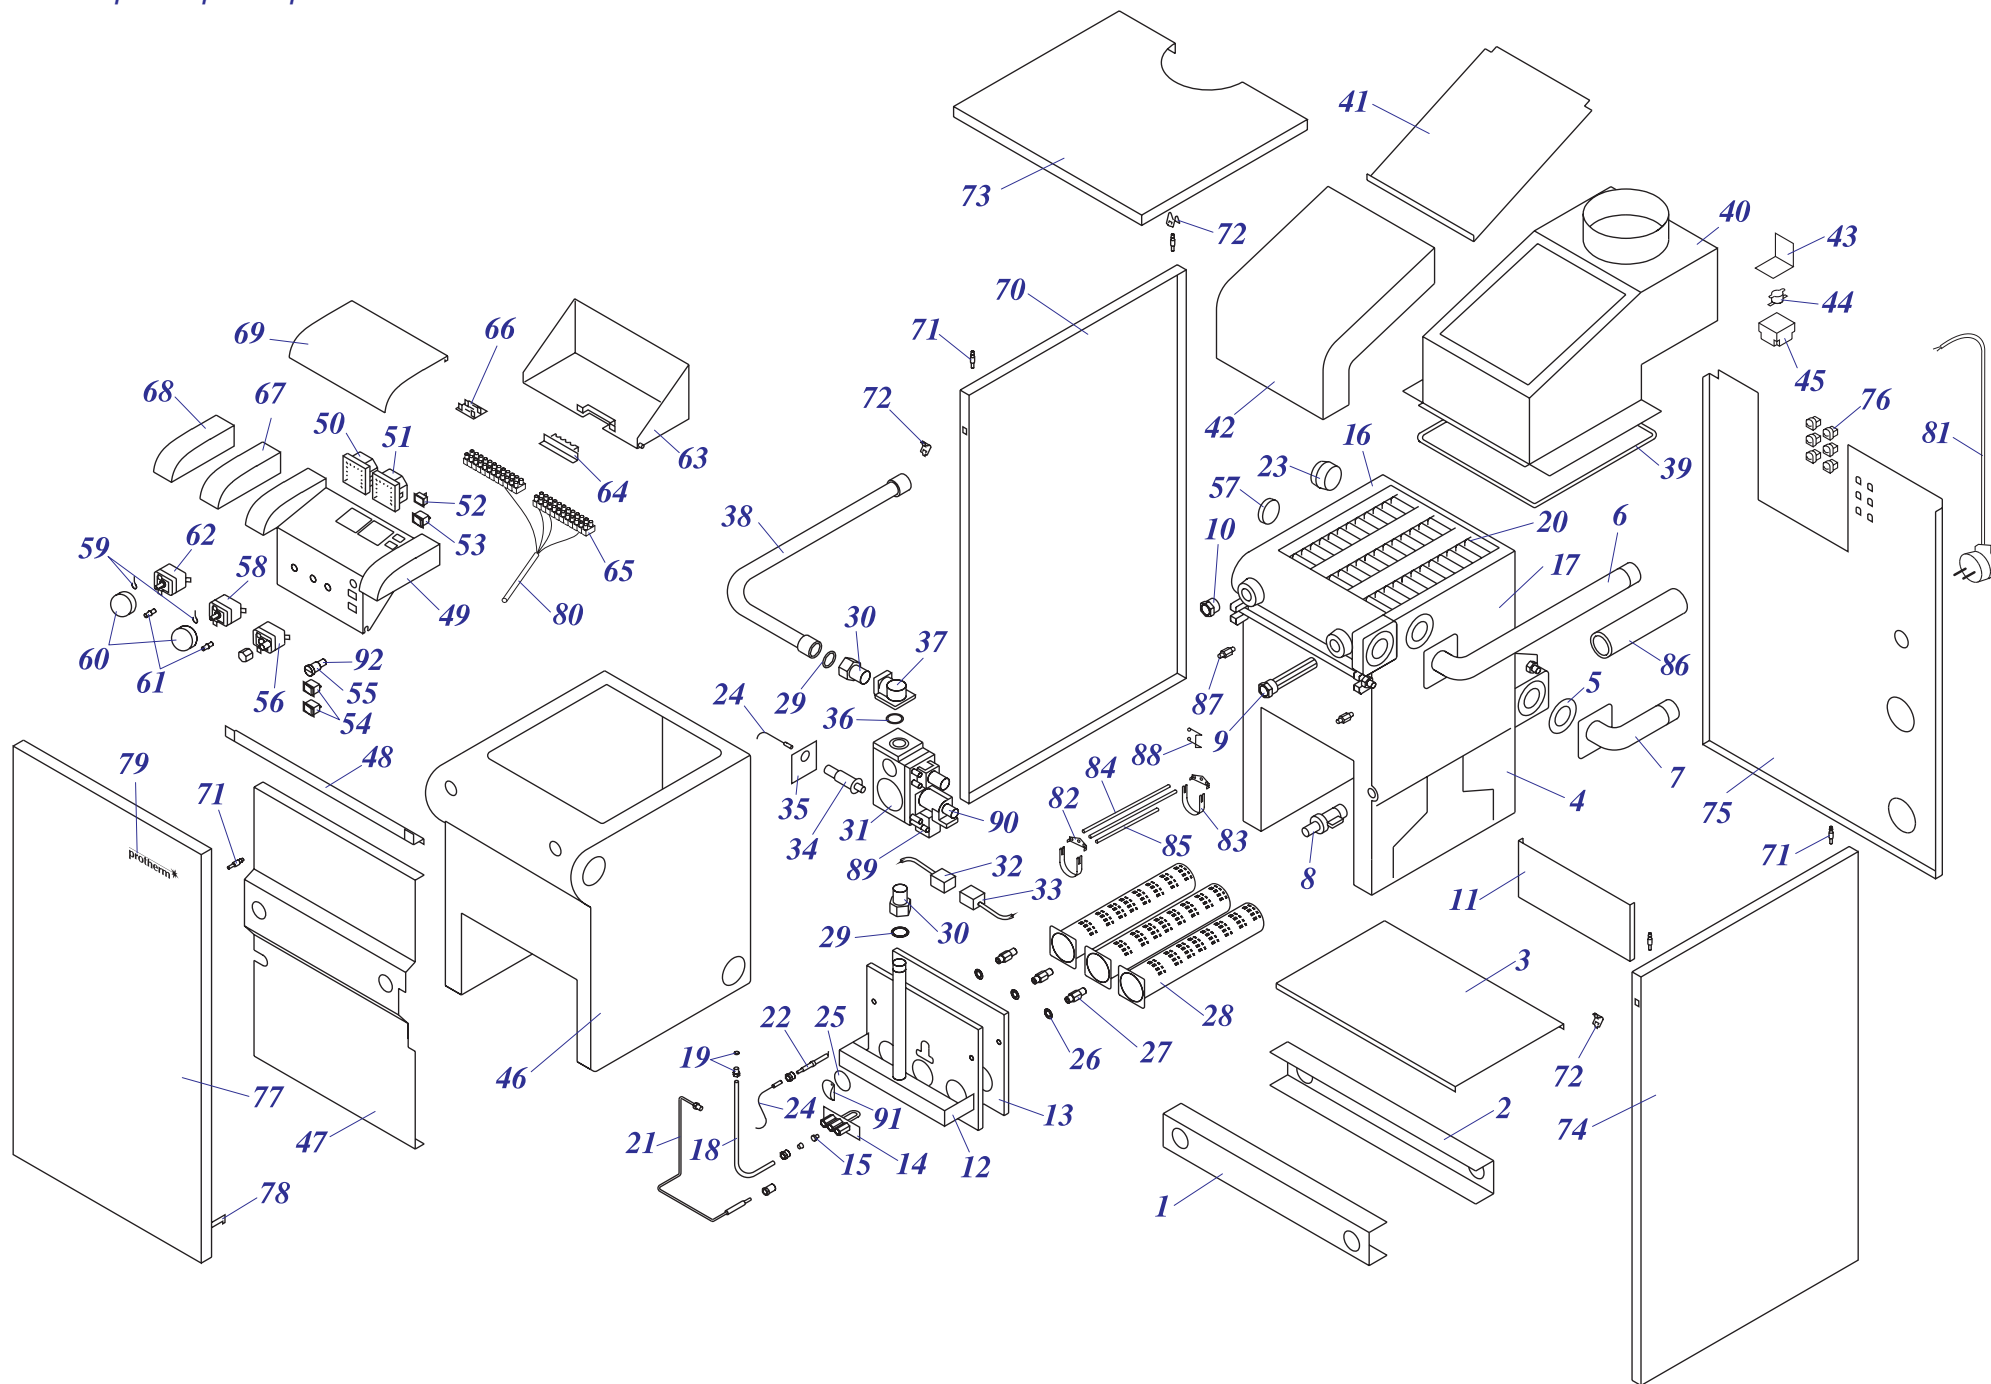

№	№ для заказа	Название	№	№ для заказа	Название	№	№ для заказа	Название
1	0020025220	Газовый клапан 824	31	0020033270	Горелочные трубы	59	0020033641	Панель облицов.20-30PLO,KLO(прав.)
2	0020025260	Чугунная секция - (левая)	32	0020033276	Форсунка для горелки 2,8мм (20,30)		0020033698	Панель облицов.(прав.)40-80PLO,KLO
3	0020025261	Чугунная секция - (правая)		0020033277	Форсунка для горелки 2,65мм (40,50)	60	0020043297	Панель облицов.(задн.)20KLO,PLO11
4	0020025262	Чугунная секция - (средняя)	33	0020033281	Сопло для запальной горелки G27.2		0020043298	Панель облицов.(задн.)30KLO,PLO11
5	0020025279	Термометр	34	0020033288	Трубка подачи газа 20-30PLO		0020033703	Панель облицов.(задн.)40KLO,PLO11
6	0020025281	Термостат рабочий (ТУ)	35	0020033325	Защитный кожух датчика продукт. сгор.		0020033704	Панель облицов.(задн.)50KLO,PLO11
7	0020025286	Термостат аварийный (LY)	36	0020033328	Шаровой кран выход. 1/2"	61	0020043342	Изоляция теплообмен. (перед.) 20
8	0020033758	Теплообменник в сборе 3секц.	37	0020033351	Заглушка 5/4"		0020033733	Изоляция теплообмен. (перед.) 30
	0020043214	Теплообменник в сборе 4секц.	38	0020033352	Заглушка 5/4" с надставкой		0020033734	Изоляция теплообмен. (перед.) 40
	0020033877	Теплообменник (5-секц.)	39	0020033353	Прокладка 58x43-2		0020033735	Изоляция теплообмен. (перед.) 50
	0020025289	Теплообменник (6-секц.)	40	0020033439	Заглушка 1/2" 12mmdr	62	0020043348	Изоляция теплообмен. (задн.) - 20
9	0020027506	Электрод розжига для PLO	41	0020033444	Ограничительный винт		0020043349	Изоляция теплообмен. (задн.) - 30
10	0020027518	Кабель для NOVA 820	42	0020033445	Ограничительная пружина		0020033738	Изоляция теплообмен. (задн.) - 40
11	0020027519	Кнопка пьезорозжига NOVA	43	0020033454	Ручки управления - D		0020033739	Изоляция теплообмен. (задн.) - 50
12	0020027520	Термопара 55мм, М9х1	44	0020033468	Прокладка 22x2,5	63	0020033775	Панель облицов.(лиц.) KLO,PLO(20,30)
13	0020027523	Горелка запальная для PLO	45	0020033474	Прокладка 51x41x4		0020035584	Панель облицовки 40,50 LI, белая
14	0020027528	Стабилизатор тяги 20 PLO,KLO	46	0020033480	Уплотнительный шнур 5x5	64	0020033879	Трубка
	0020027529	Стабилизатор тяги 30 PLO,KLO	47	0020033483	Уголок 90° 1/2"	65	0020043295	Панель стабил.тяги 20KLO,PLO
	0020033603	Стабилизатор тяги 40 PLO,KLO	48	0020033523	Изоляция стабил.тяги 20KLO,PLO		0020043296	Панель стабил.тяги 30KLO,PLO
	0020033604	Стабилизатор тяги 50 PLO,KLO		0020049313	Изоляция стабил.тяги 30KLO,PLO		0020043568	Панель стабил.тяги 40KLO,PLO
15	0020027535	Термостат продуктов сгор.70-110°C (по з.н.1600)		0020033585	Изоляция стабил.тяги 40KLO,PLO		0020033999	Панель стабил.тяги 50KLO,PLO
				0020033876	Изоляция стабил.тяги 50KLO,PLO	66	0020034066	Створка -II
			49	0020033527	Держатель термостата прод.сгор.	67	0020034791	Трубка котла(подача)20,30KLO,PLO
16	0020027559	Ниппель	50	0020033529	Пластмас.рамка - EL (20,30)		0020043841	Трубка котла(подача)40,50KLO,PLO
17	0020027570	Манометр		0020033531	Пластмас.рамка - LI,120SOR,SOO(40,50)	68	0020035103	Этикетка PROTHERM 70
18	0020027662	Гильза для 3 датчиков	51	0020033533	Панель управления PLO	69	0020035252	Прокладка 14x10x1 Cu-плоская
19	0020033180	Держатель для предохранителя	52	0020033534	Панель блока управления PLO,KLO	70	0020043264	Панель облицов.20-30PLO,KLO(перед.)
20	0020033182	Сигнализатор оранжевый	53	0020033536	Основание горелки 20PLO		0020035336	Панель облицовки перед. 40,50
21	0020033184	Сигнализатор прозрач.Н858НВ		0020033557	Основание горелки 30P v.11	71	0020035593	Крепление кнопки пьезорозжига PLO
22	0020033221	Изолирующая втулка 9 мм		0020043271	Основание горелки 40PLO	72	0020043083	Изолирующая втулка
23	0020033230	Выключатель (функциональный)		0020033561	Основание горелки 50PLO	73	0020043144	Трубка котла (обратка) 20,30,KLO,PLO
24	0020033233	Выключатель сетевой	54	0020033538	Кронштейн "L" - 20-30PLO,KLO	74	0020043190	Изоляция трубы котла 1"(внутр.диаметр)
25	0020033235	Микровыключатель 1-полюс.	55	0020033554	Штырь М4	75	0020043267	Рама котла 20-30KLO,PLO
26	0020033240	Клеммник 6336-37-12-10	56	0020033555	Зажим 16	76	0020043276	Кронштейн "К" - 20-30PLO,KLO
27	0020033248	Прокладка+винт коннектора820	57	0020033637	Панель облицовки 20-30PLO,KLO(верх.)	77	0020043277	Кронштейн "D" - 20-30PLO,KLO
28	0020033250	Провод к электроду розжига 500мм		0020043281	Панель облицовки (верхн.) 40 PLO,KLO	78	0020043407	Крепление газ.трубы 20,30PLO-S
29	0020033251	Винтовое соединение 6мм		0020043283	Панель облицовки (верхн.) 50PLO,KLO	79	0020033325	Защитный кожух датчика продукт.сгор.
30	0020033265	Зонд давления	58	0020033640	Панель облицовки 20-30PLO,KLO(лев.	80	0020027522	Катушка газового клапана NOVA 82C

20,30,40,50 PLO 13