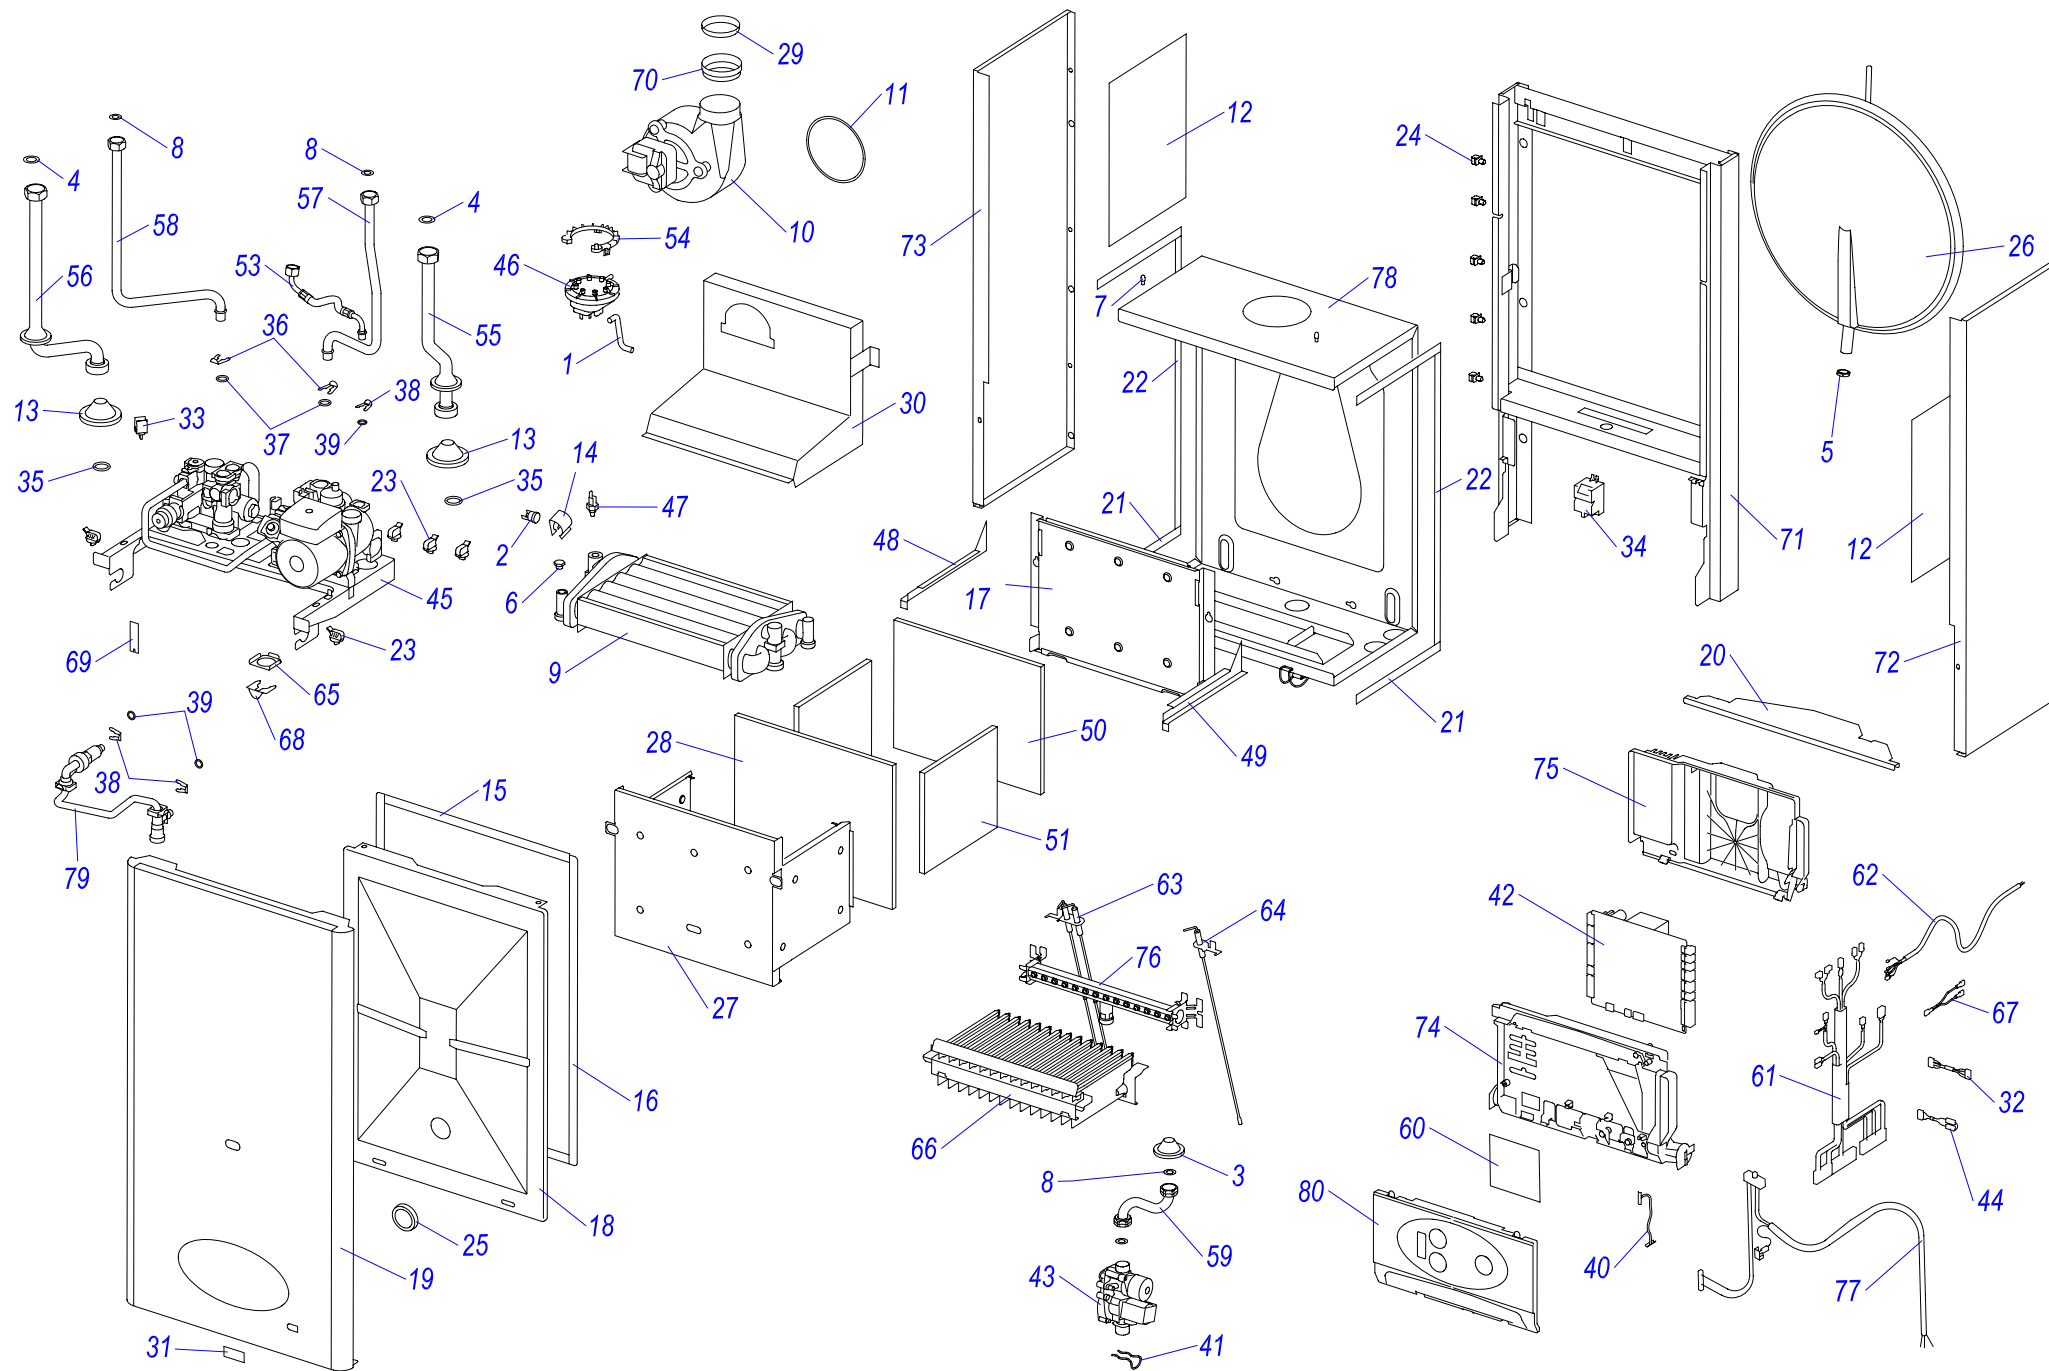

23 BTVRD

23 BTVERD

№	№ для заказа	Название	№	№ для заказа	Название	№	№ для заказа	Название
1	0020033263	Шланг силиконовый к маностату	28	0020034700	Изоляция SK 242x290	57	0020034819	Трубка ХВС
2	0020027537	Термостат биметаллич.необрат.95°C	29	0020034701	Дроссельная шайба D 43	58	0020034820	Трубка ГВС
3	0020033462	Прокладка I326 д.14мм	30	0020034702	Сборник отходящих газов E	59	0020034821	Трубка газовая
4	0020027665	Прокладка 24x15x2	32	0020034704	Жгут проводов	60	2000801914	Плата дисплейная
5	0020033836	Гайка 3/8"	33	0020027613	Датчик D 13-15мм	61	0020035564	Жгут проводов 23BTV EUK
6	0020033860	Заглушка гидроблока 1/8"	34	0020034711	Трансформатор розжига ZI62/12	62	0020034838	Кабель розжига UK
7	0020033921	Ограничитель	35	0020014183	Прокладка 19,8 x 3,6 (x10)	63	0020035528	Электроды розжига DIN
8	0020033932	Прокладка 18x10x2	36	0020034720	Зажим	64	0020034840	Электрод ионизационный DIN
9	0020025297	Теплообменник 082.01501	37	0020034721	Прокладка 3,6D13	65	0020043871	Крепление опоры
10	0020023215	Вентилятор GR01085	38	0020034722	Зажим	66	0020035604	Горелка-U
11	0020034094	Прокладка вентилятора	39	0020034723	Прокладка E 2.4xD9,6	67	0020034914	Жгут проводов Q254
12	0020034106	Фольга-отражатель - II	40	0020034724	Жгут проводов	68	0020043918	Зажим D 20,2
13	0020034107	Втулка I 334 д.12x38	41	0020034725	Зажим	69	0020034919	Рычажок предохранит.клапана
14	0020034145	Зажим термопредохранителя	42	0020043697	Плата управления SYMSI 7 FAN	70	0020044002	Вставка SD
15	0020086931	Изоляция перед.,самокл.	43	0020035638	Газ. клапан VK8525 MR 1061 B	71	0020035328	Рама котла UNI, белая
16	0020086931	Изоляция перед.,самокл.	44	0020034750	Жгут проводов	72	0020035271	Панель облицовки бок-п. J16
17	0020034685	Панель камеры сгорания	45	0020034751	Гидроблок IWC-DIN	73	0020035272	Панель облицовки бок-п. J16
18	0020034686	Панель турбокамеры (перед.) E	46	0020027671	Маностат HC	74	0020034983	Панель блока управления
19	0020035279	Панель облицовки перед.) E	47	0020027622	Погружной датчик SO 11010	75	0020034984	Панель блока управления
20	0020034690	Крепежная планка	48	0020034763	Крепление теплообменника L	76	0020035038	Рампа горелки SD 14 рукав.1,20DINv2
21	0020034691	Уплотнитель самоклеющ.10x15x218	49	0020034764	Крепление теплообменника P	77	0020035039	Кабель v.2
22	0020034692	Уплотнитель самоклеющ.10x15x488	50	0020034765	Изоляция SK 270x215	78	0020035041	Основание турбокамеры E DIN в.2
23	0020034693	Зажим кабельный 057656	51	0020034766	Изоляция SK 167x189	79	0020035054	Трубка -DINSV
24	0020035609	Зажим кабельный 0174820	53	0020034771	Шланг бронированный	80	0020035064	Панель блока управления 23BXV
25	0020034697	Смотровой глазок	54	0020034773	Держатель маностата-HC	81	0020035103	Этикетка PROTHERM 70
26	0020027611	Расширительный бак 5л-W	55	0020043859	Трубка котла (обратка)			
27	0020034699	Корпус камеры сгорания E	56	0020043860	Трубка котла (подача)