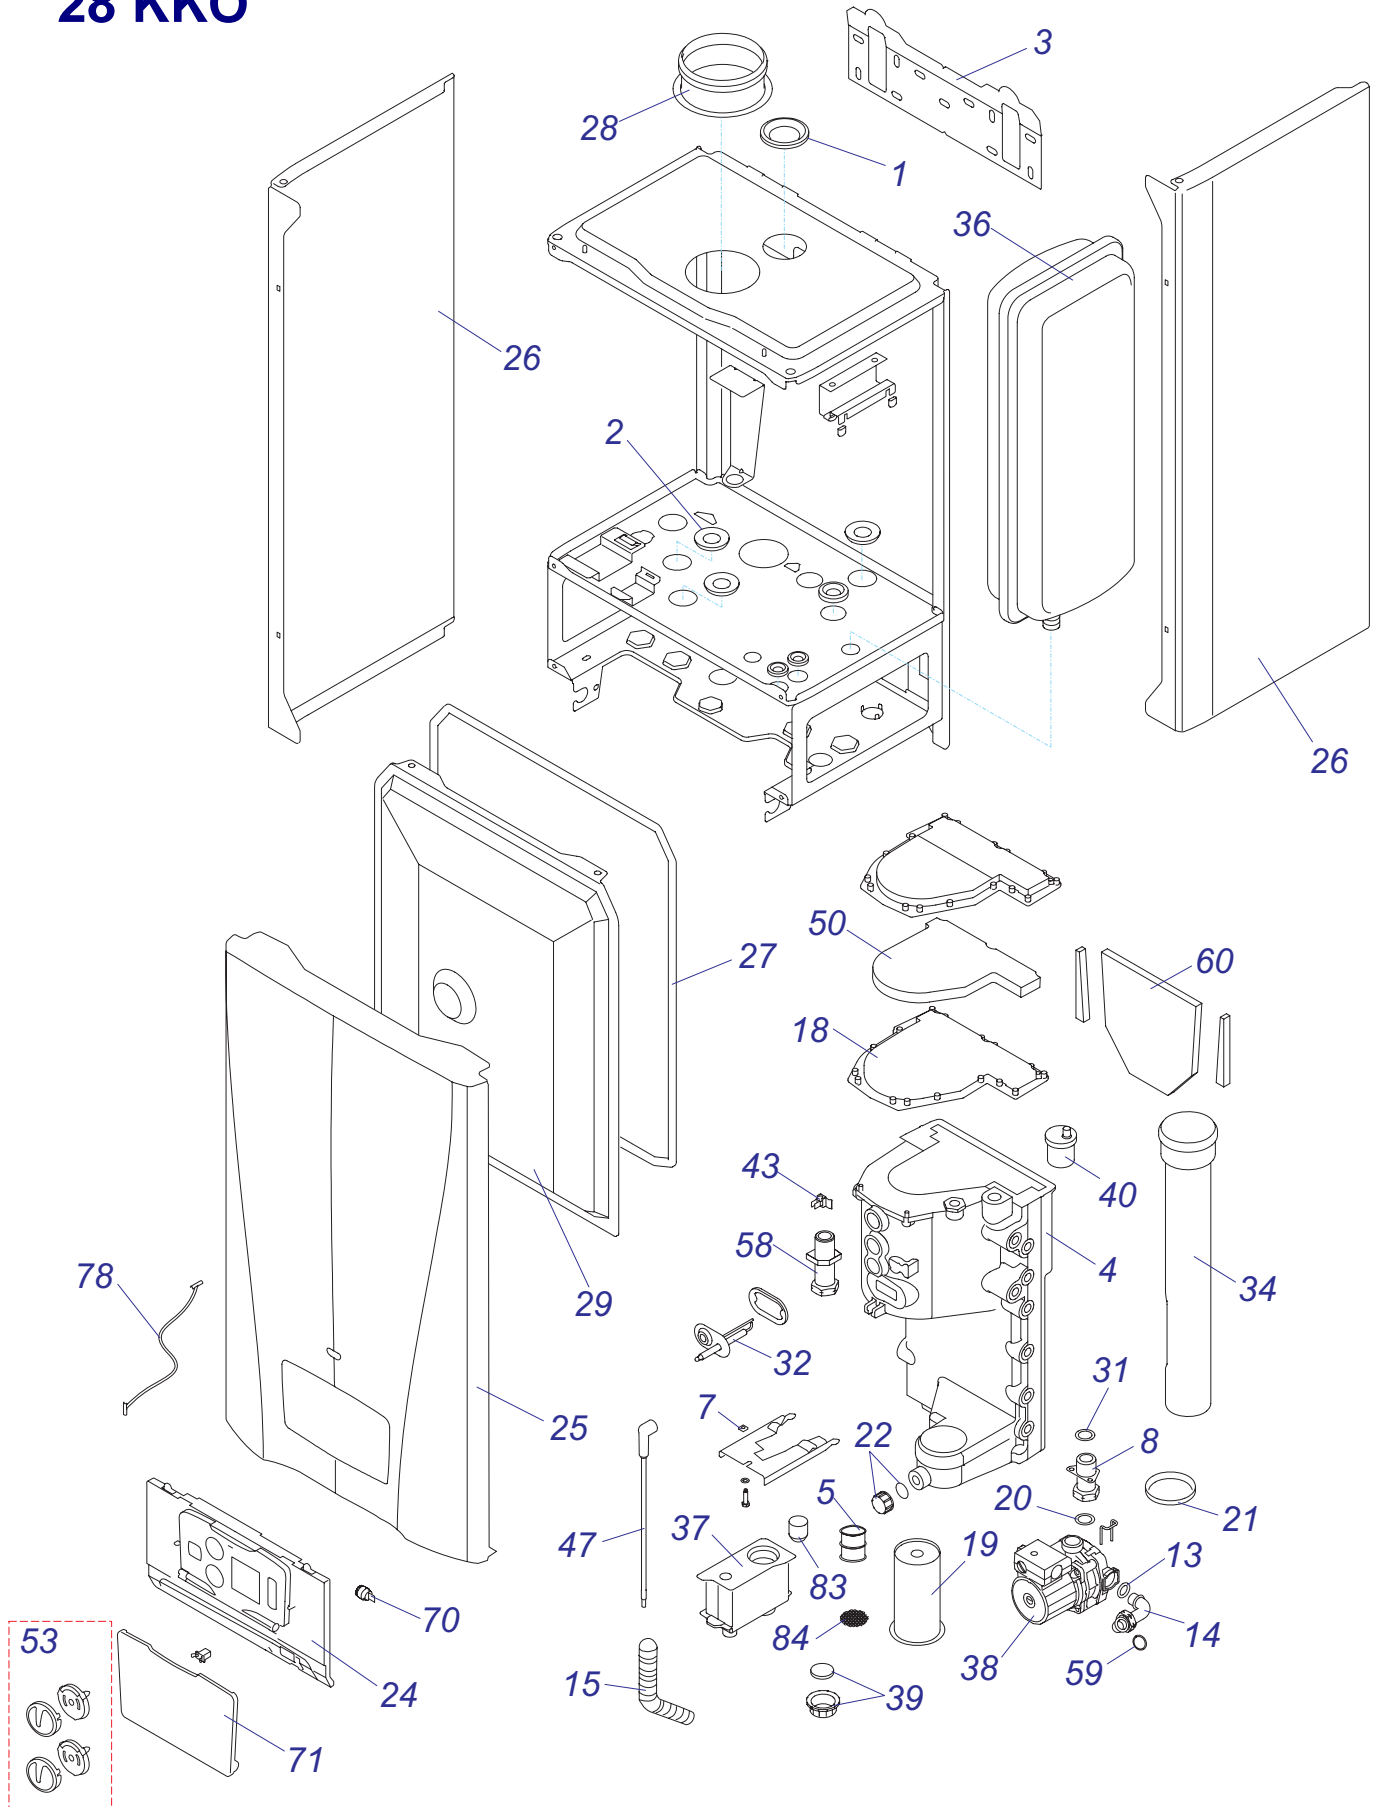

24 ККВ - ЛЕВ

№	№ для заказа	Название	№	№ для заказа	Название	№	№ для заказа	Название
1	A000035106	Переходник(воздух.клапан)(x2)	37	A000035181	Электрод розжига	73	0020015137	Адаптер
2	A000035107	Прокладка D=15mm(5шт.)	38	0020015133	Газовый клапан G20 24kW	74	0020014659	Прокладка
3	A000035108	Крепежная планка	39	0020015140	Труба выхода продуктов сгор.	75	0020015139	Изоляция
4	0020096388	Теплообменник 24/28kW	40	A000035180	Прокладка вентилятора	76	0020015145	Распределитель
5	A000035115	Адаптер сифона	41	A000035129	Теплообменник пластинчатый	77	0020015146	Трубка
6	A000035119	Корпус	42	A000035130	Сифон сборный	78	0020015147	Трубка расширит.бака
7	A000035121	Держатель с крепежом	43	A000035131	Насос	79	0020015148	Распределитель
8	A000035125	Трубка с креплением	44	A000035132	3-ходовой клапан с двигателем	80	0020015149	Гидравлич. присоединение
9	0020017358	Жгут проводов NN	45	A000035133	Привод 3-ходового клапана	81	0020015150	БАИПАС
10	A000035155	Трубка газовая	46	A000035334	Датчик протока	82	0020015151	Трубка бай-пасса
11	A000035157	Прокладка	47	A000035136	Сетчатый фильтр	83	2000801863	Прокладка
12	A000035158	Трубка	48	A000035186	Заглушка сифона с прокладкой	84	2000801918	Жгут проводов
13	A000035162	Трубка	49	0020015141	Фильтр SV	85	2000801923	Плата термостата
14	A000035165	Трубка	50	0020015142	Расширительный бак 8l	86	2000801932	Предохранитель 125mA
15	A000035166	Комплект зажимов	51	0020015143	Шланг для расширител.бака ККВ	87	0020014182	Прокладка
16	A000035167	Прокладка D15	52	0020015144	Трубка с обратным клапаном	88	2000801957	Прокладка 3/4"
17	A000035168	Прокладка	53	A000035139	Воздухоотводчик	89	2000802017	Демпфер
18	A000035175	Прокладка теплообмен.	54	2000801930	Сетевой выключатель	90	2000802020	Зажим
19	A000035177	Прокладка	55	0020027897	Плата интерфейса	91	2000802032	Кабель платы управления
20	A000035178	Горелка 24kW	56	A000035142	Датчик температуры котла	92	2000801948	Прокладка 18мм
21	A000035179	Прокладка трубки прод.сгор.	57	A000460211	Трансформатор	93	2000801950	Прокладка 10мм
22	A000035182	Заглушка + прокладка	58	A000035144	Трансформатор розжига	94	0020014173	Клапан предохран.3 бара
23	A000035335	Фильтр ГВС	59	A000035147	Жгут проводов к трансф.розжига	95	A000024135	Датчик давления
24	A000035352	Трубка котла (подача)	60	A000035148	Жгут проводов электроду розж.	96	2000801905	Надставка клапана выпуск.
25	A000035360	Присоединение	61	A000035350	Плата 3-ходового клапана	97	2000801947	Зажим D18мм-клапан
26	A000035361	Трубка ХВС (в фильтр)	62	A000035185	Термостат аварий.с держ.	98	2000801951	Зажим D10мм
27	A000035363	Трубка ГВС пластин.теплообм.	63	2000801934	Датчик температуры ГВС	99	0020034962	Клапан подпитки
28	0020020682	Плата управления SYMSI 7	64	2000801935	Датчик температуры котла	100	801874	Держатель
29	0020015153	Панель управления ККВ	65	0020015138	Изоляция теплообмен.	101	0020043955	Прокладка
30	0020015155	Панель облицовки перед.	66	0020014664	Дроссельная шайба	102	801924	Перегород.плата управл.,пласт.
31	A000460216	Панель облицовки бок.	67	0020014665	Зажим D15	103	0020018825	Прокладка (PK3)
32	A000460218	Изоляция турбокам.-компл.	68	0020014786	Предохранитель 315МА ККВ	104	0020044916	Прокладка (PK10)
33	0020015135	Адаптор дымохода	69	0020035583	Ручки управления (3+3+1)	105	0020044917	Поплавков
34	0020015136	Крышка турбокамеры	70	0020015128	Жгут проводов	106	0020044918	Фильтр сифона
35	2000802204	Вентилятор	71	0020015129	Прокладка			
36	A000035112	Прокладка (10 шт)	72	0020015130	Зажим			

28 KKO