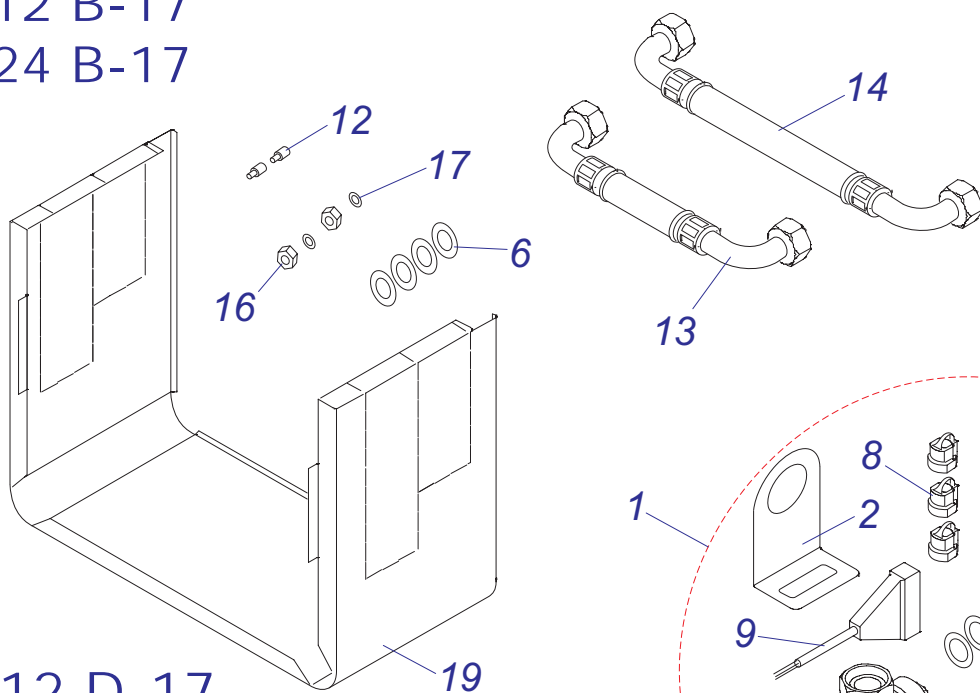

Prepoj. sada
P-BZ 12 B-17
P-BZ 24 B-17

P-BZ 12 D-17
P-BZ 24 D-17