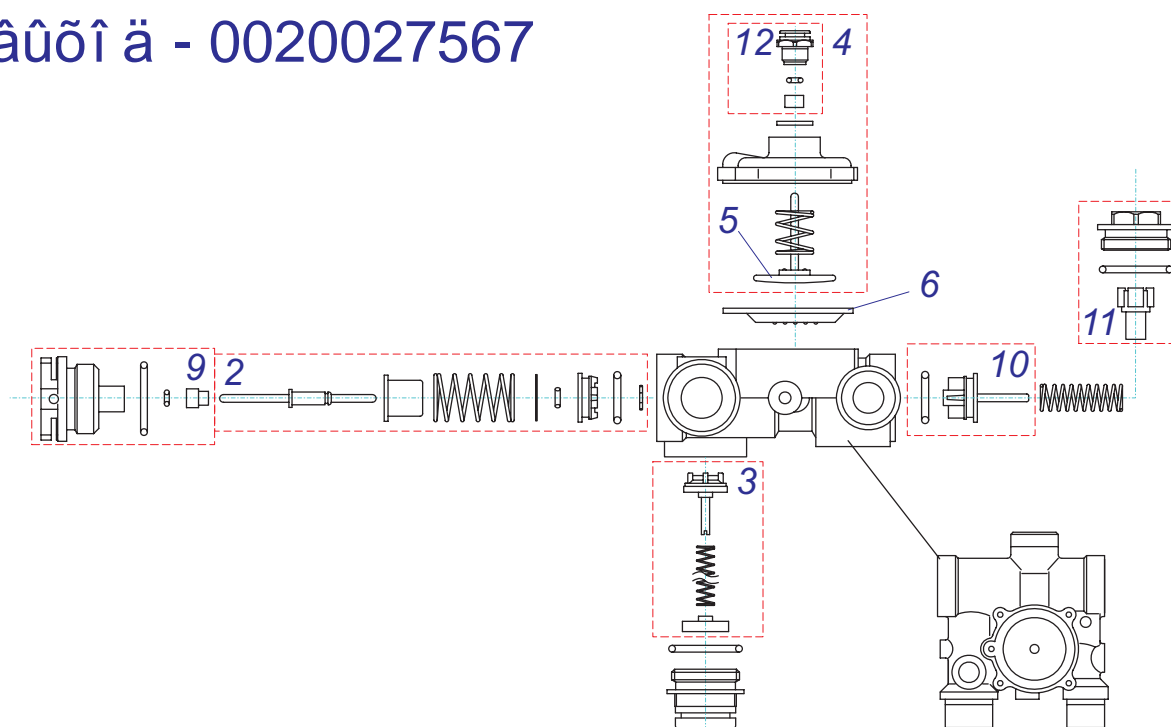

âõõî ä - 0020027567

Гидрогруппа KXZ12

№	№ для заказа	Название	№	№ для заказа	Название
	0020027664	Гидроблок - S11 - (вход)	6	0020034175	Мембрана расхода
	0020027567	Гидроблок - S11 - (выход)	7	0020034181	Ручка вентиля
1	0020027603	Вентиль	8	0020034184	Гайка бай-пасса
2	0020034167	Распределитель ОВ	9	0020035244	Гайка распредел. ОВ
3	0020034168	Гайка бай-пасса	10	0020035245	Распределитель ГВС
4	0020034172	Датчик протока	11	0020035246	Гайка распредел. ГВС
5	0020034174	Диск нажимной датчика	12	0020034169	Ведущая ось