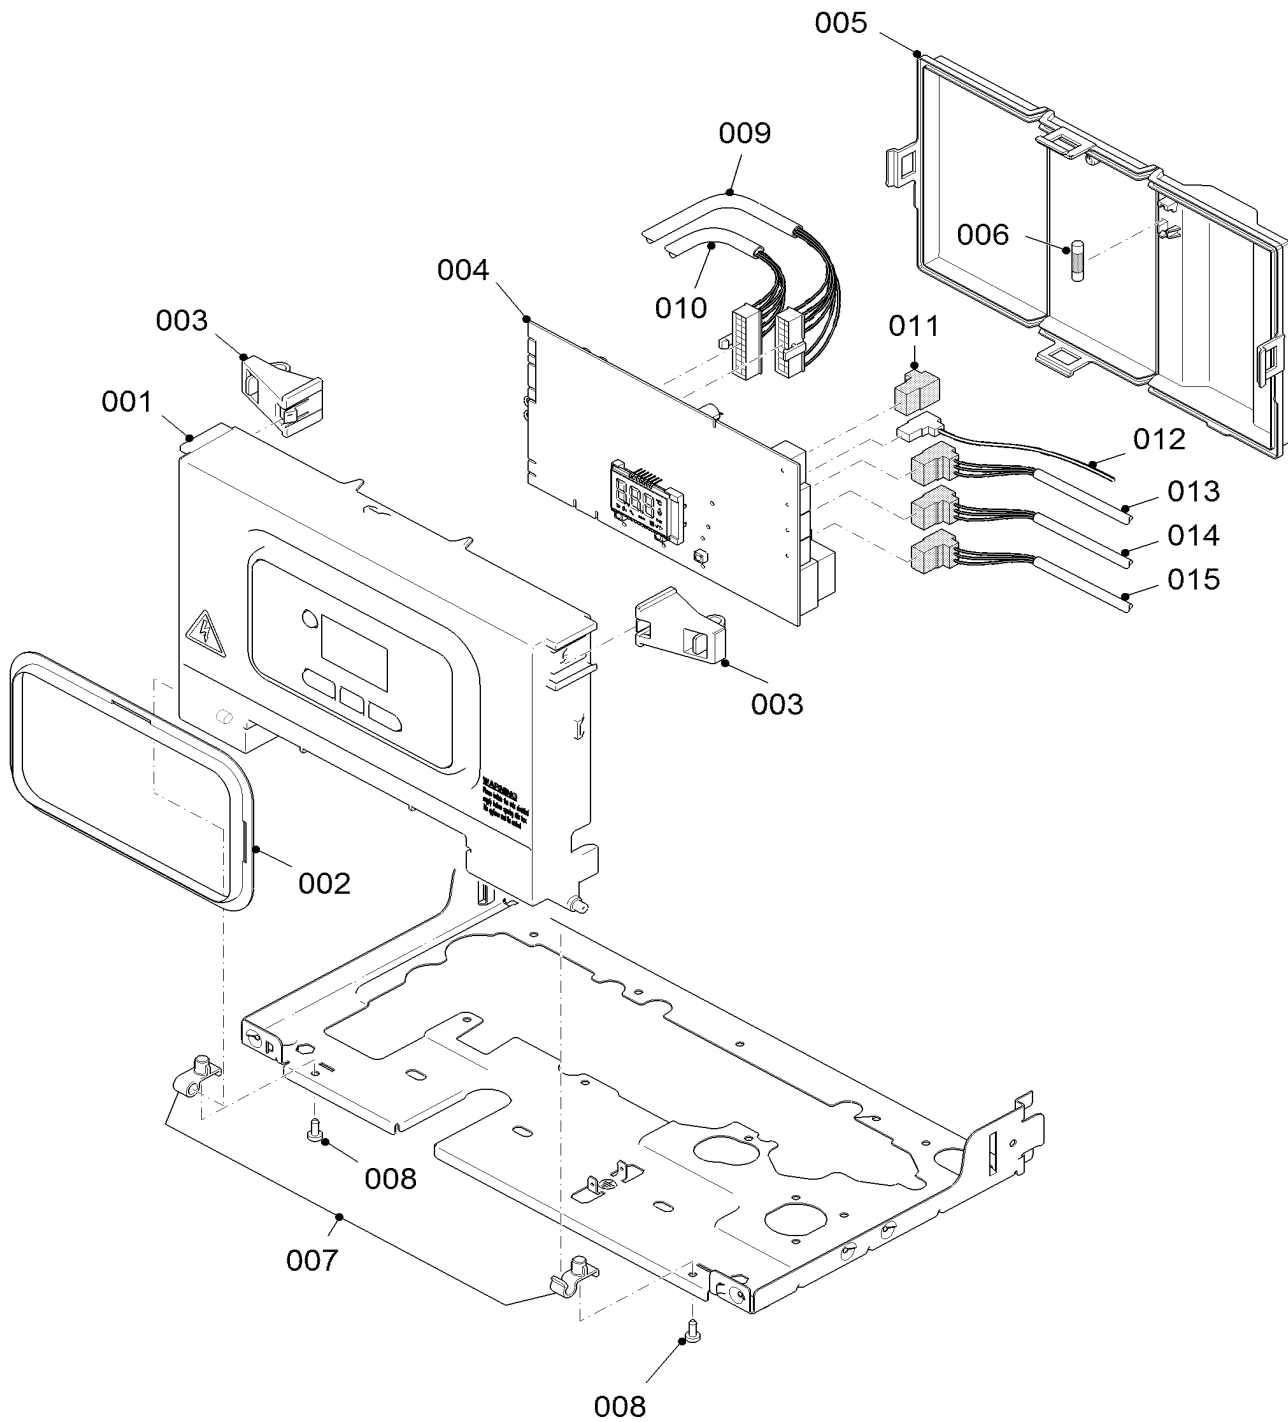

12 Панель управления

Gepard 12 MOV (H-RU), Gepard 23 MOV (H-RU/VE)

02 - 0 - 12 - 08

12 Панель управления

Gepard 12 MOV (H-RU), Gepard 23 MOV (H-RU/VE)

№	№ для заказа	Название	Модель, Примечание
		0201208	
001	0020211633	Корпус панели управления	
002	0020211634	Декоративная часть	
003	0020211637	Держатель	
004	0020200395	Плата управления	
005	0020211635	Пластиковая крышка (задняя)	
006	0020079603	Предохранитель	
007	0020211636	Держатель (2 шт)	с поз. 008
008	S5490600	Винт, 50 шт	
009	0020211643	Жгут проводов	
010	0020211946	Жгут проводов	
011	0020198354	Коннектор	
012	0020211640	Кабель	
013	0020207135	Кабель питания насоса	
014	-	н.д.	не для этого прибора
015	0020211948	Кабель к приводу 3-х ходового клапана	