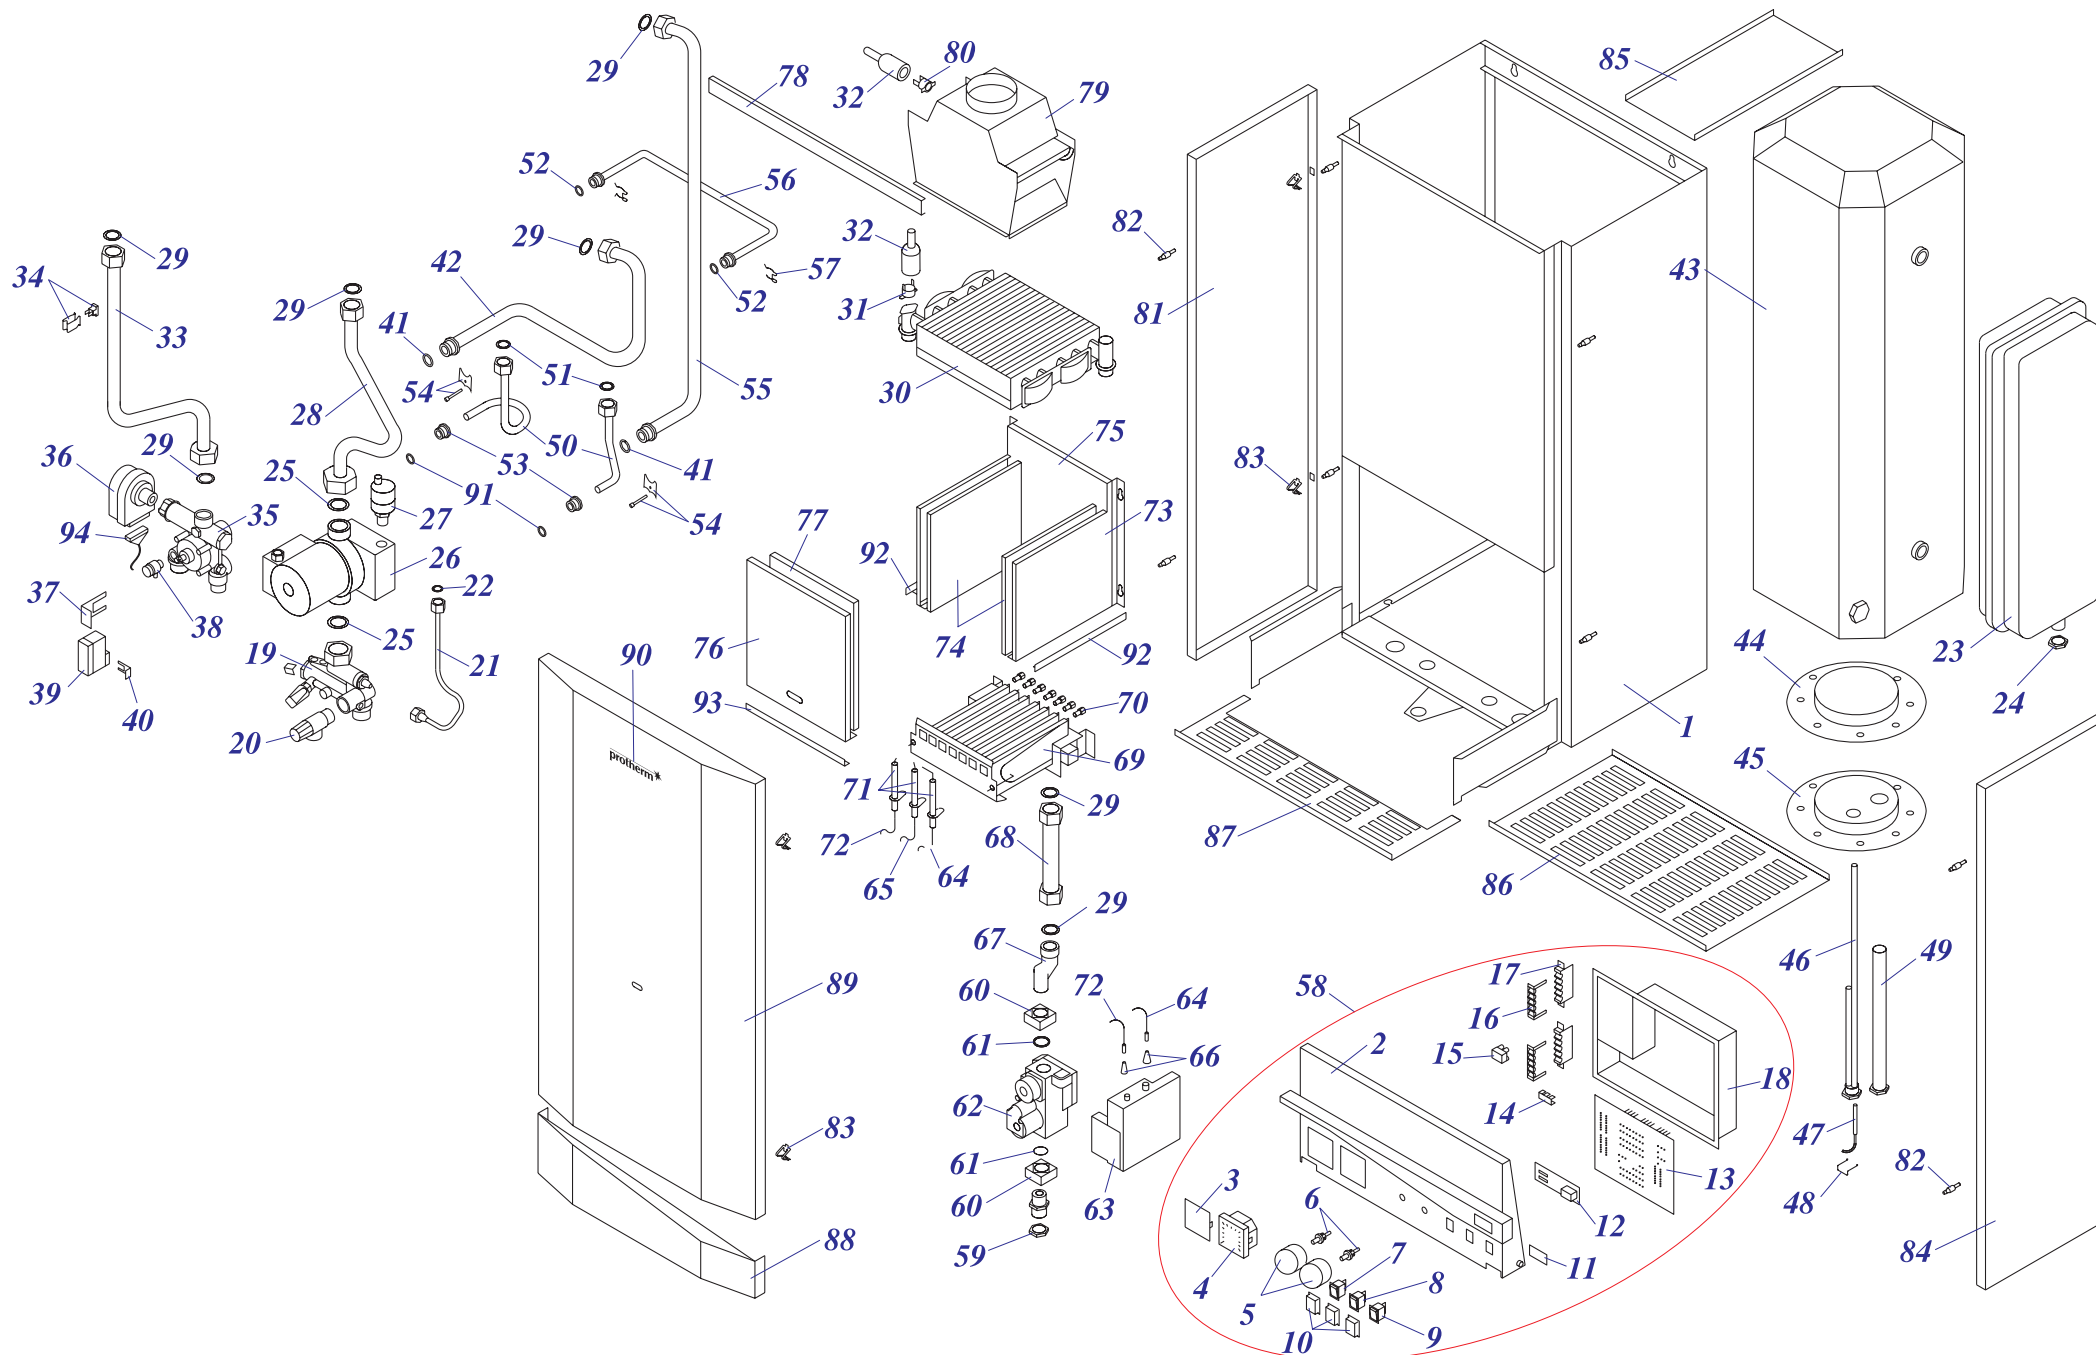

12 KOZ 12

12 KOZ 12