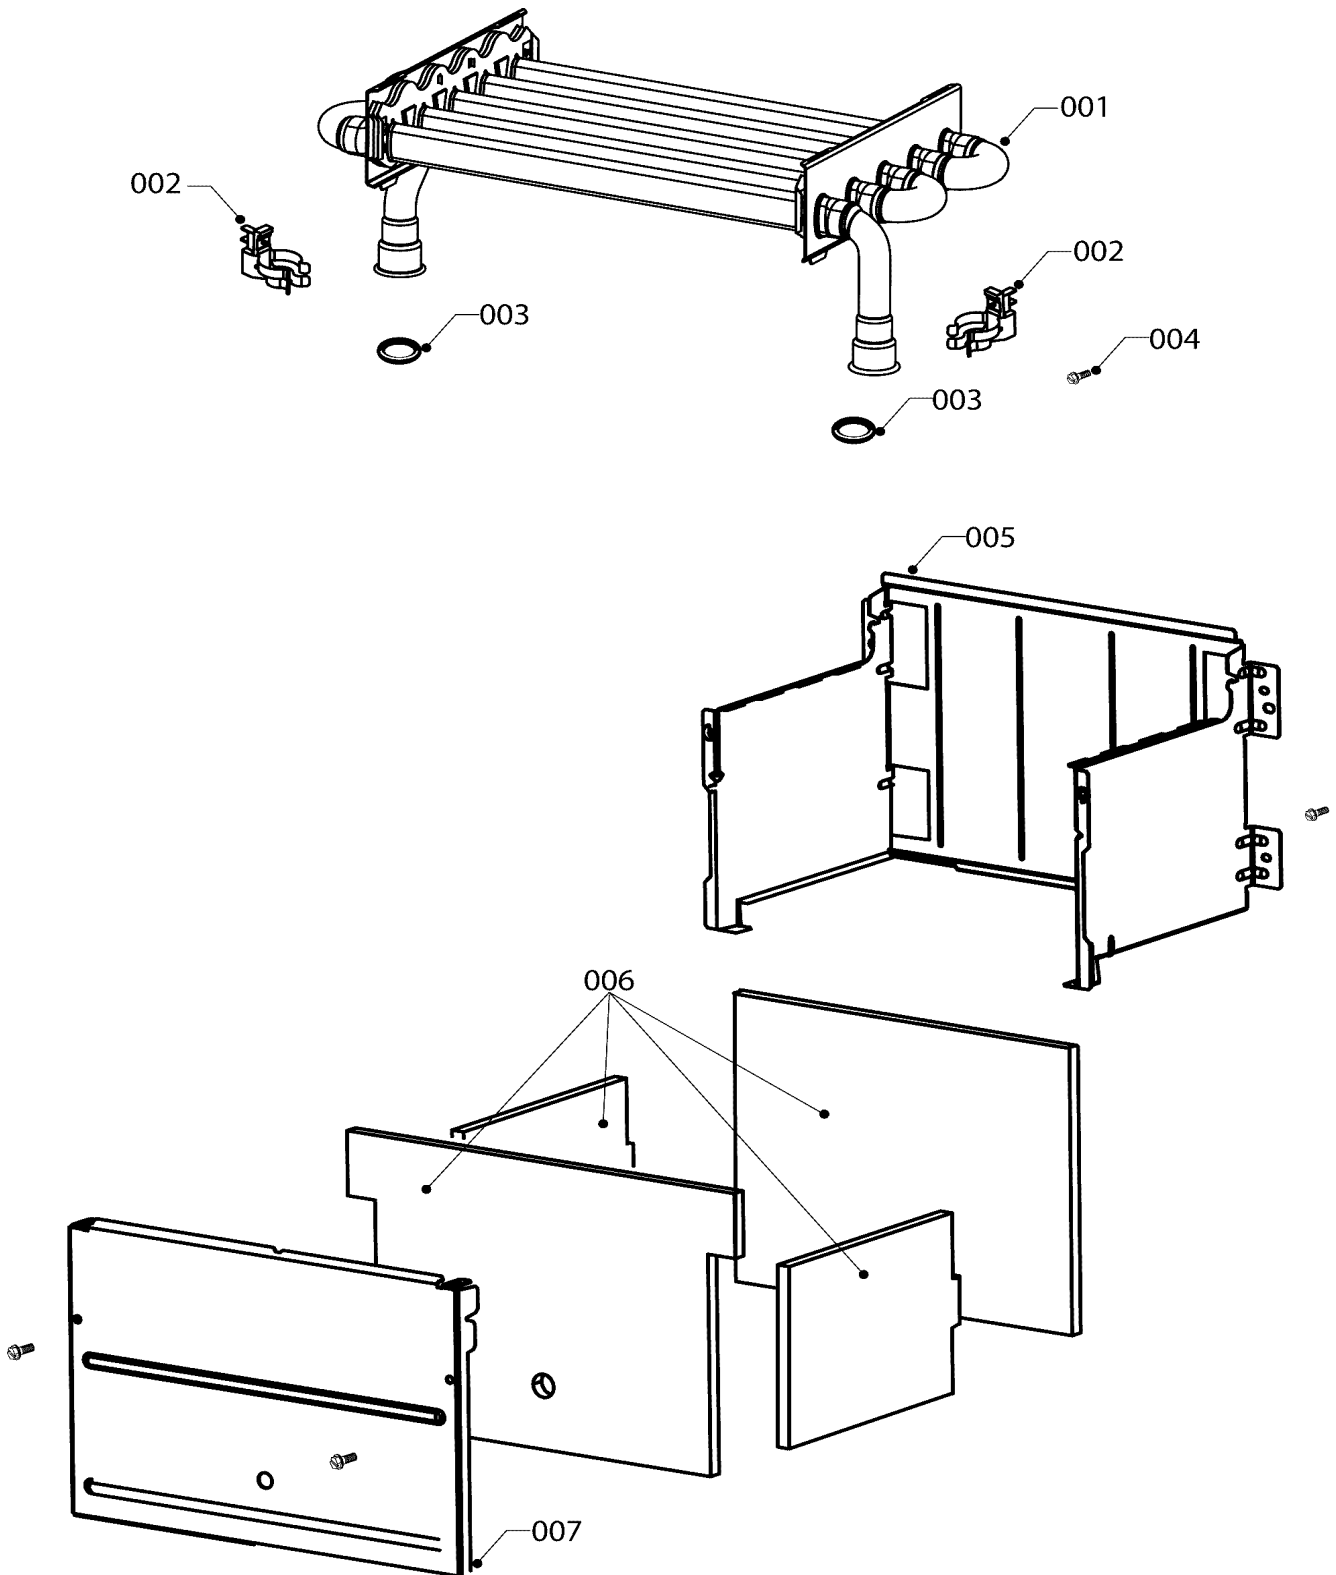

06 Теплообменник

23MOV19 ГЕПАРД

02-0-06-0

06 Теплообменник

23MOV19 ГЕПАРД

№	№ для заказа	Название	Модель, Примечание
		0200601	
001	0020097958	Первичный теплообменник	с 12/2011 замена на номер 0020142419
001	0020142419	Теплообменник 25 kW	
002	0020101525	Датчик NTC+крепёж	с 11/2013 замена на номер 0020039184
002	0020039184	Датчик NTC	
003	0020020741	Прокладка	
004	2000801946	Винт	комплект (25 шт.)
005	0020049305	Корпус камеры сгорания 24kW	
006	2000801882	Изоляция, камера сгорания	с 03/2012 замена на номер 0020149449
006	0020149449	Изоляция, камера сгорания	
007	0020049286	Панель камеры сгорания (перед.)