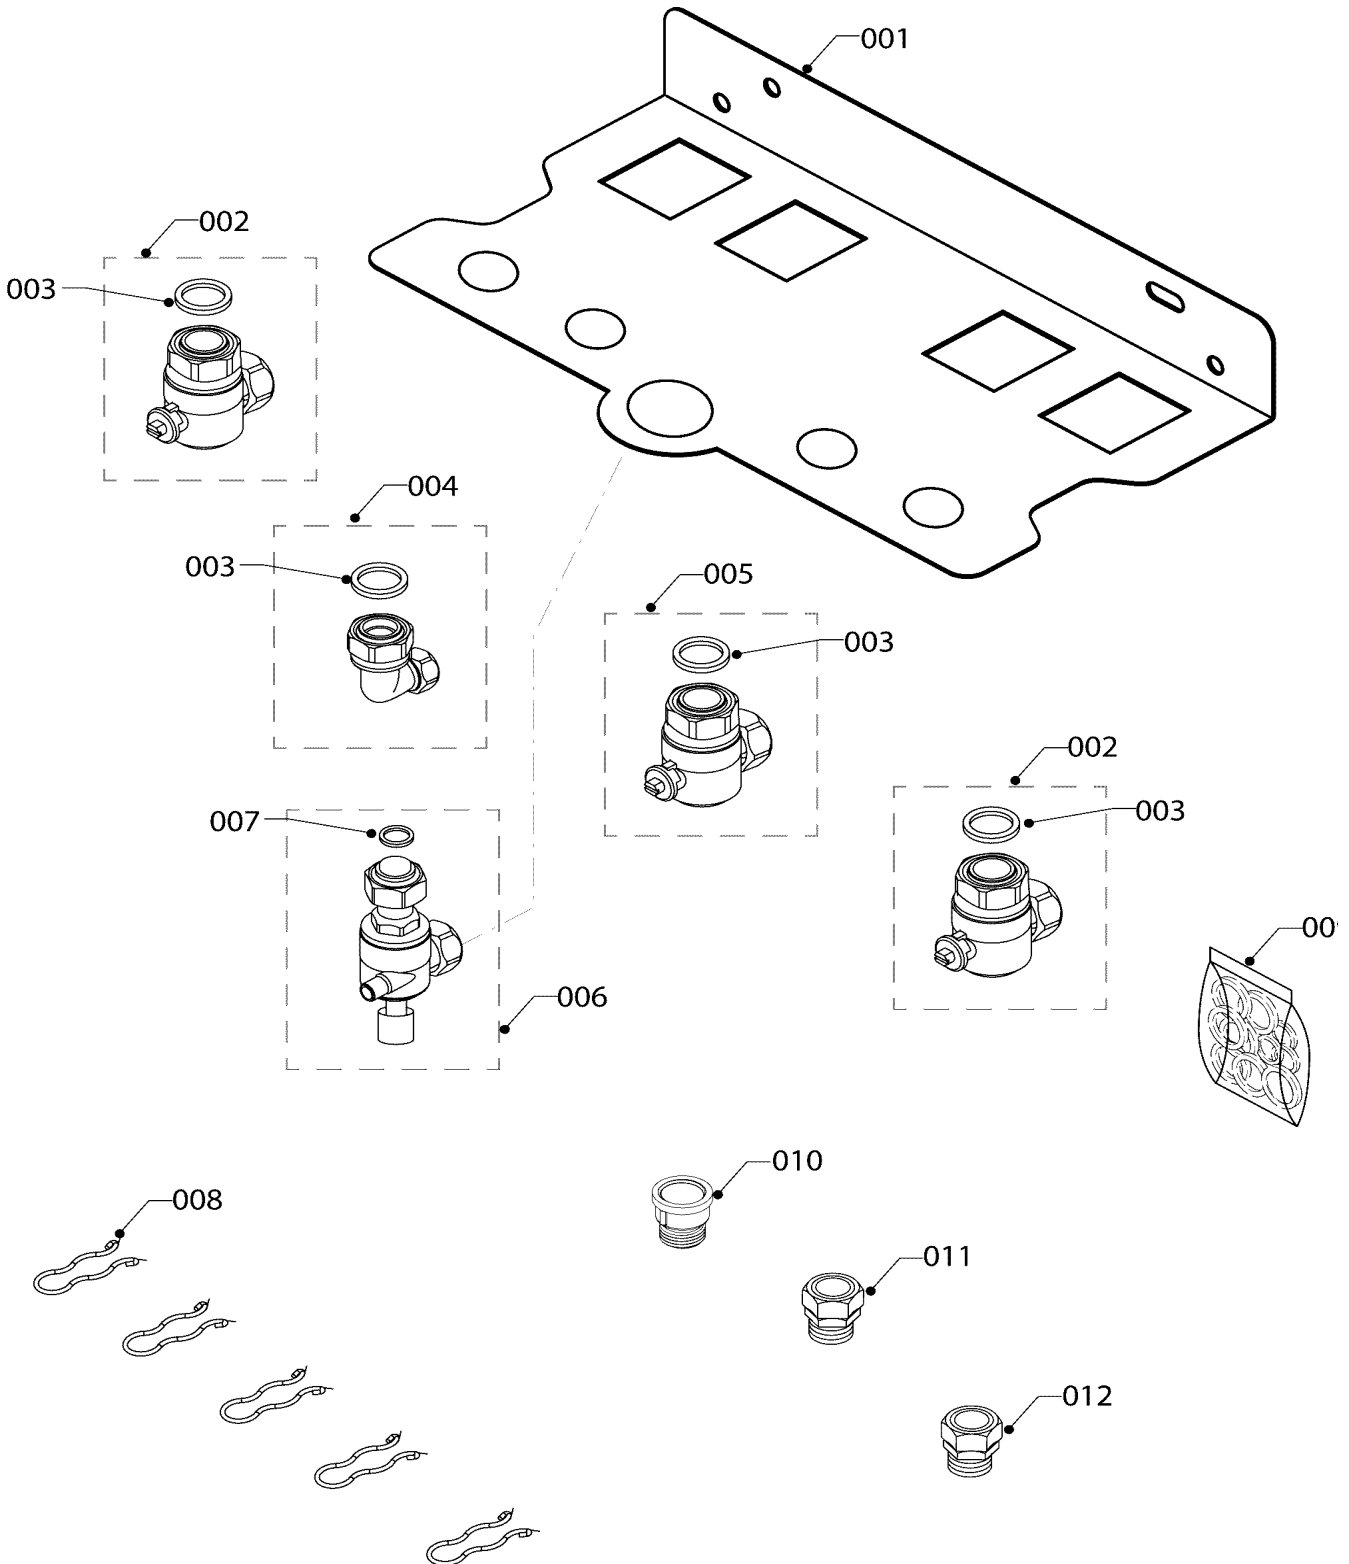

07b Облицовка

23MTV19 ГЕПАРД

02-0-07-0:

07b Облицовка

23MTV19 ГЕПАРД

№	№ для заказа	Название	Модель, Примечание
		0200703	
001	0020098497	Держатель, гидравлика	
002	0020098498	Отсечной кран (отопление)	
003	2000801883	Прокладка 3/4	комплект (10 шт.)
004	0020098500	Фитинг (ГВС)	
005	0020098499	Отсечной кран (ХВС)	
006	0020098501	Кран газовый	
007	2000801942	Прокладка 1/2	комплект (100 шт.)
008	0020026410	Зажим	
009	2000802491	Прокладки	4x14,2x18x1,5mm, 4x18,2x23x1,5mm, 5x16x24x1,5mm
010	0020132432	Удлинитель	
011	0020132433	Соединитель, газ G1/2 - G3/4	
012	0020132434	Соединитель, газ G3/4 - G3/4	