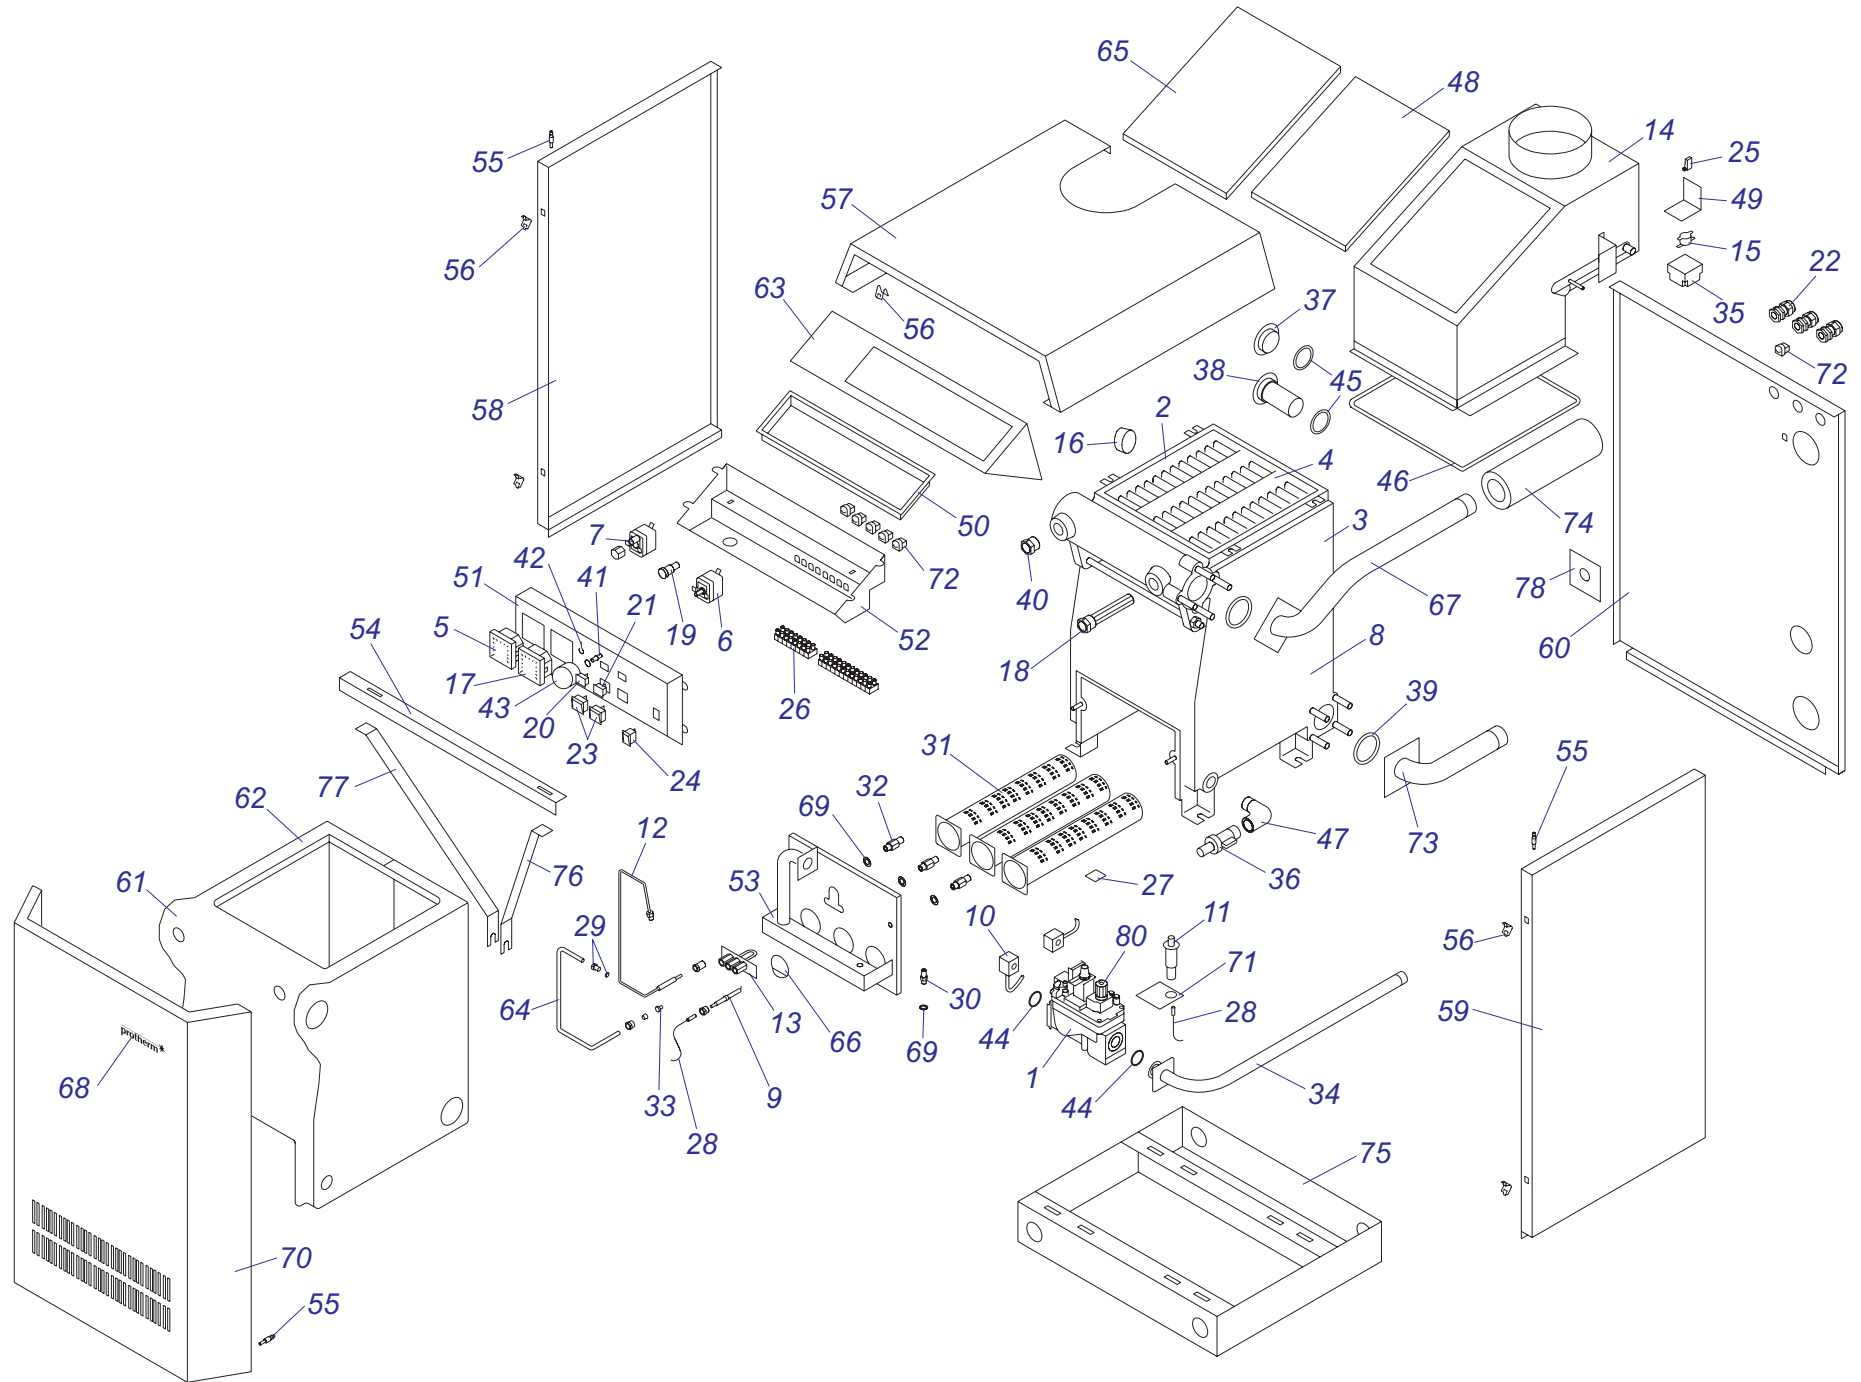

20,30,40,50 PLO 10

20,30,40,50 PLO 10