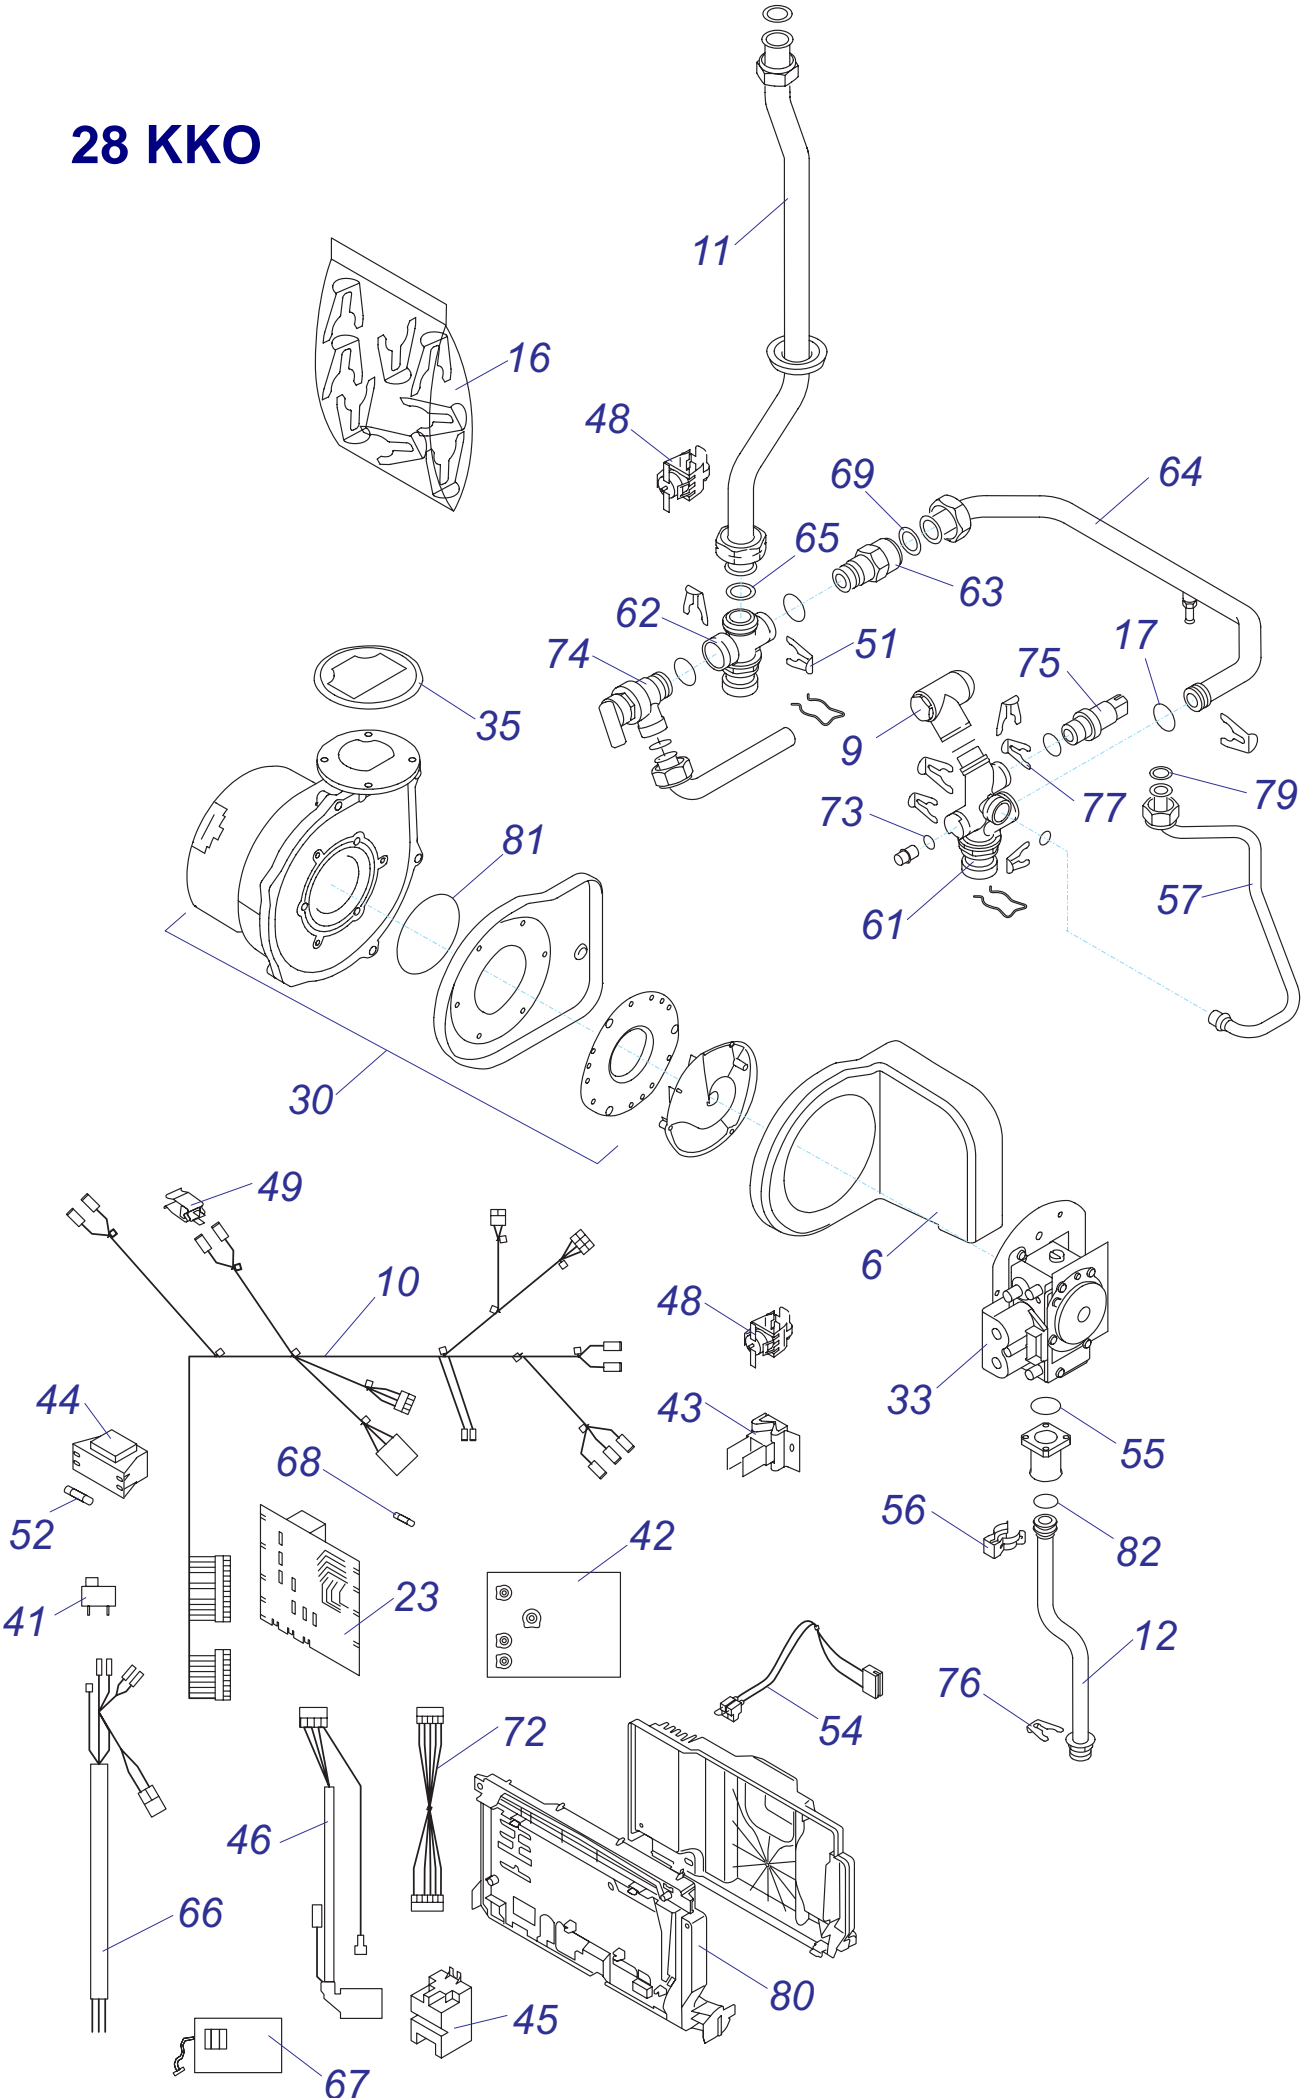

28 KKO

28 ККО - ЛЕВ

№	№ для заказа	Название	№	№ для заказа	Название	№	№ для заказа	Название
1	A000035106	Переходник(воздух.клапан)(x2)	29	0020015136	Крышка турбокамеры	57	0020015132	Трубка расширит.бака
2	A000035107	Прокладка D=15mm(5шт.)	30	2000802204	Вентилятор	58	0020015137	Адаптер
3	A000035108	Крепежная планка	31	A000035112	Прокладка (10 шт)	59	0020014659	Прокладка
4	A000035111	Теплообменник 24/28kW	32	A000035181	Электрод розжига	60	0020015139	Изоляция
5	A000035115	Адаптер сифона	33	0020015134	Газовый клапан G20 28kW	61	0020015145	Распределитель
6	A000035119	Корпус	34	0020015140	Труба выхода продуктов сгор.	62	0020015148	Распределитель
7	A000035121	Держатель с крепежом	35	A000035180	Прокладка вентилятора	63	0020015150	БАЙПАС
8	A000035125	Трубка с креплением	36	0020015131	Расширительный бак 8l - ККО	64	0020015151	Трубка бай-пасса
9	A000035137	Трубка 3CMV	37	A000035130	Сифон сборный	65	2000801863	Прокладка
10	0020017361	Жгут проводов NN	38	A000035131	Насос	66	2000801918	Жгут проводов
11	A000035153	Трубка котла (подача)	39	A000035186	Заглушка сифона с прокладкой	67	2000801923	Плата термостата
12	A000035155	Трубка газовая	40	A000035139	Воздухоотводчик	68	2000801932	Предохранитель 125mA
13	A000035157	Прокладка	41	2000801930	Сетевой выключатель	69	2000801957	Прокладка 3/4"
14	A000035158	Трубка	42	0020027897	Плата интерфейса	70	2000802017	Демпфер
15	A000035165	Трубка	43	A000035142	Датчик температуры котла	71	2000802020	Зажим
16	A000035166	Комплект зажимов	44	A000460211	Трансформатор	72	2000802032	Кабель платы управления
17	A000035167	Прокладка D15	45	A000035144	Трансформатор розжига	73	2000801950	Прокладка 10мм
18	A000035175	Прокладка теплообмен.	46	A000035147	Жгут проводов к трансфор.розжига	74	0020014173	Клапан предохран.3 бара
19	A000035176	Горелка 28kW	47	A000035148	Жгут проводов к электроду розжига	75	A000024135	Датчик давления
20	A000035177	Прокладка	48	A000035185	Термостат аварий.с держат.	76	2000801947	Зажим D18мм-клапан
21	A000035179	Прокладка трубки прод.сгор.	49	2000801935	Датчик температуры котла	77	2000801951	Зажим D10мм
22	A000035182	Заглушка + прокладка	50	0020015138	Изоляция теплообмен.	78	801874	Держатель
23	0020020682	Плата управления SYMSI 7	51	0020014665	Зажим D15	79	0020043955	Прокладка
24	0020015154	Панель управления	52	0020014786	Предохранитель 315МА КKV	80	801924	Перегородка плата управл.,пласт.
25	0020015155	Панель облицовки перед.	53	0020035583	Ручки управления (3+3+1)	81	0020018825	Прокладка (PK3)
26	A000460216	Панель облицовки бок.	54	0020015128	Жгут проводов	82	0020044916	Прокладка (PK10)
27	A000460218	Изоляция турбокам.-компл.	55	0020015129	Прокладка	83	0020044917	Поплавок
28	0020015135	Адаптор дымохода	56	0020015130	Зажим	84	0020044918	Фильтр сифона