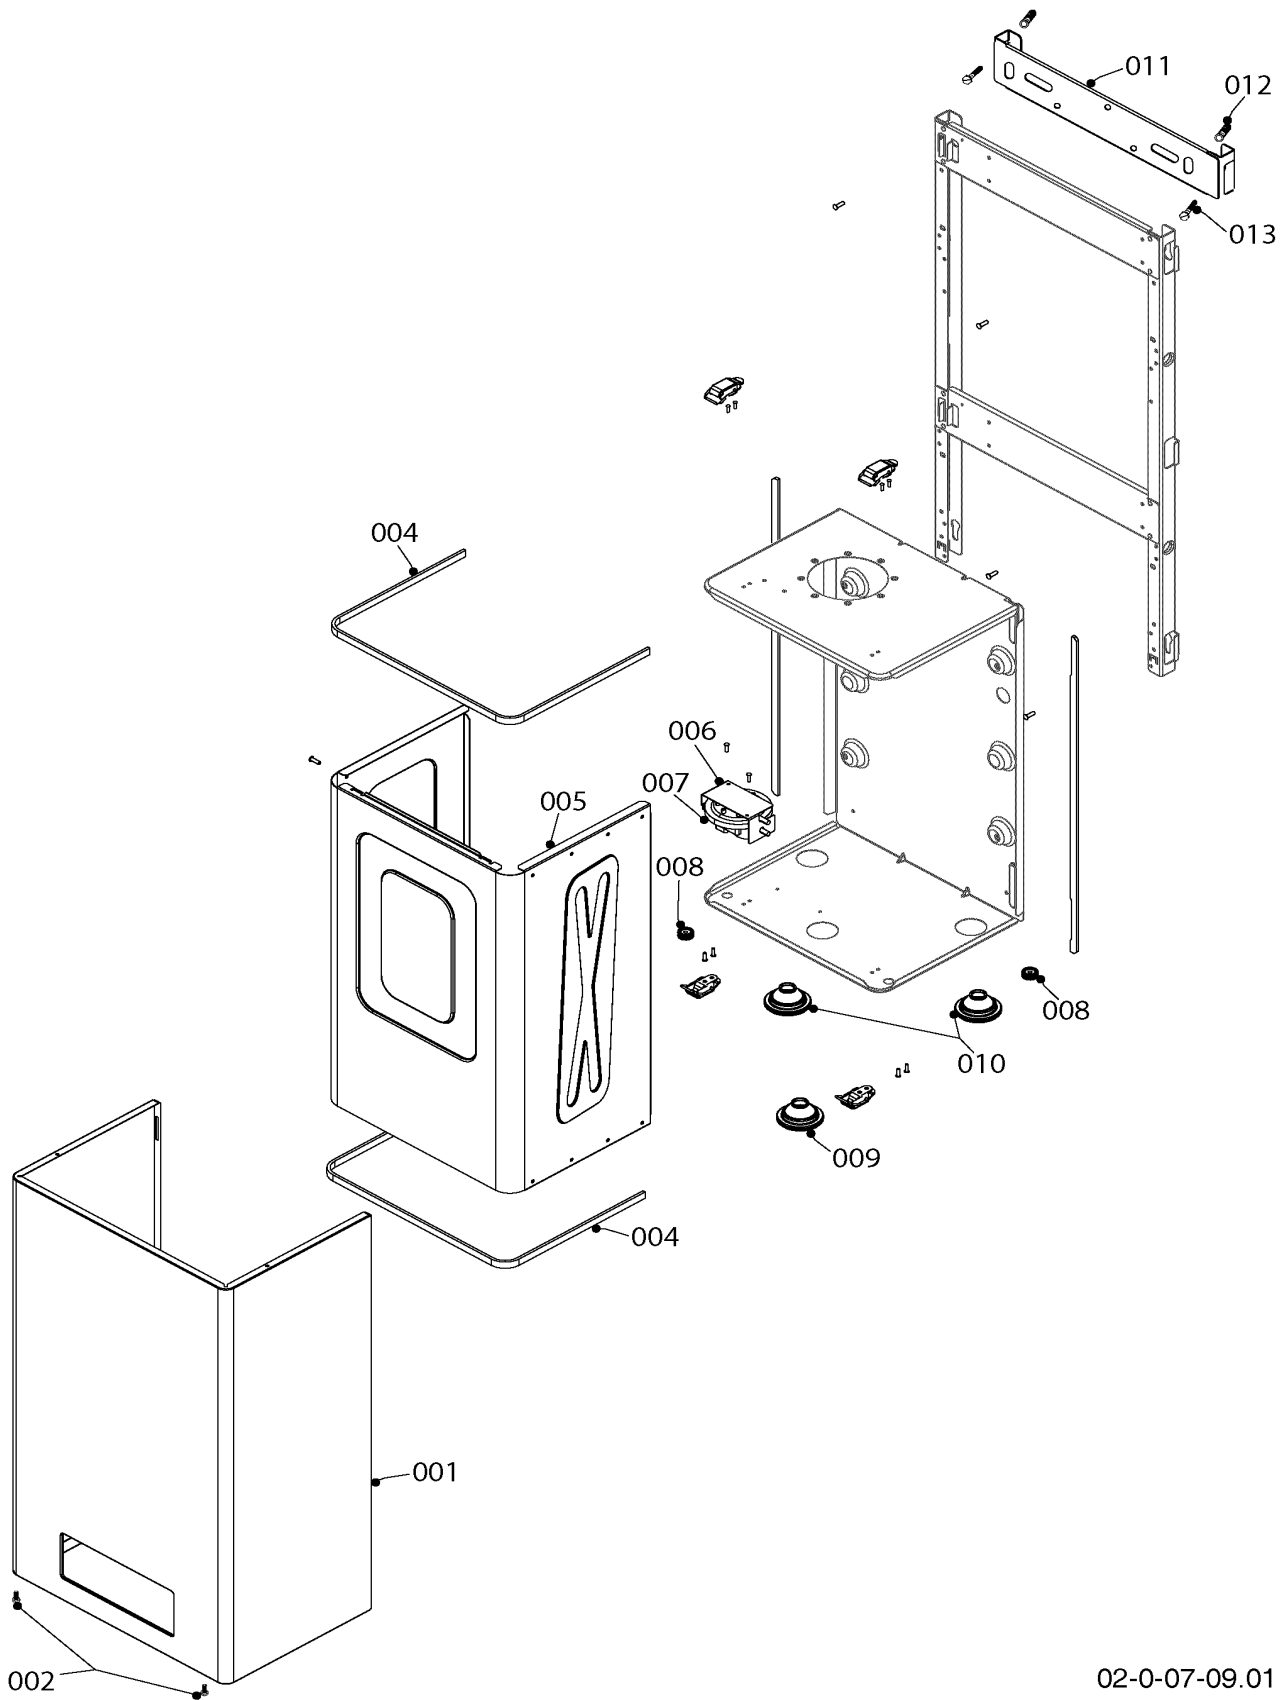

07а Облицовка

Jaguar 11 JTV (H-RU), Jaguar 24 JTV (H-RU)

02-0-07-09.01

07а Облицовка

Jaguar 11 JTV (H-RU), Jaguar 24 JTV (H-RU)

№	№ для заказа	Название	Модель, Примечание
		0200709	
001	0020120234	Передняя панель	
002	0020118709	Винт 4 x 9,5 мм	
004	0020118693	Уплотнение камеры сгорания	
005	0020134746	Панель камеры сгорания	
006	0020118632	Крепление маностата	
007	0020118741	Маностат воздуха (40/25 Па)	
008	0020118625	Прокладка	электроды розжига и ионизации
009	0020118645	Силиконовая вставка для трубки	газ
010	0020118660	Силиконовая вставка для трубки	
011	0020118750	Крепежная планка	
012	0020118633	Дюбель SF 8 x 40-T	
013	0020118622	Болт