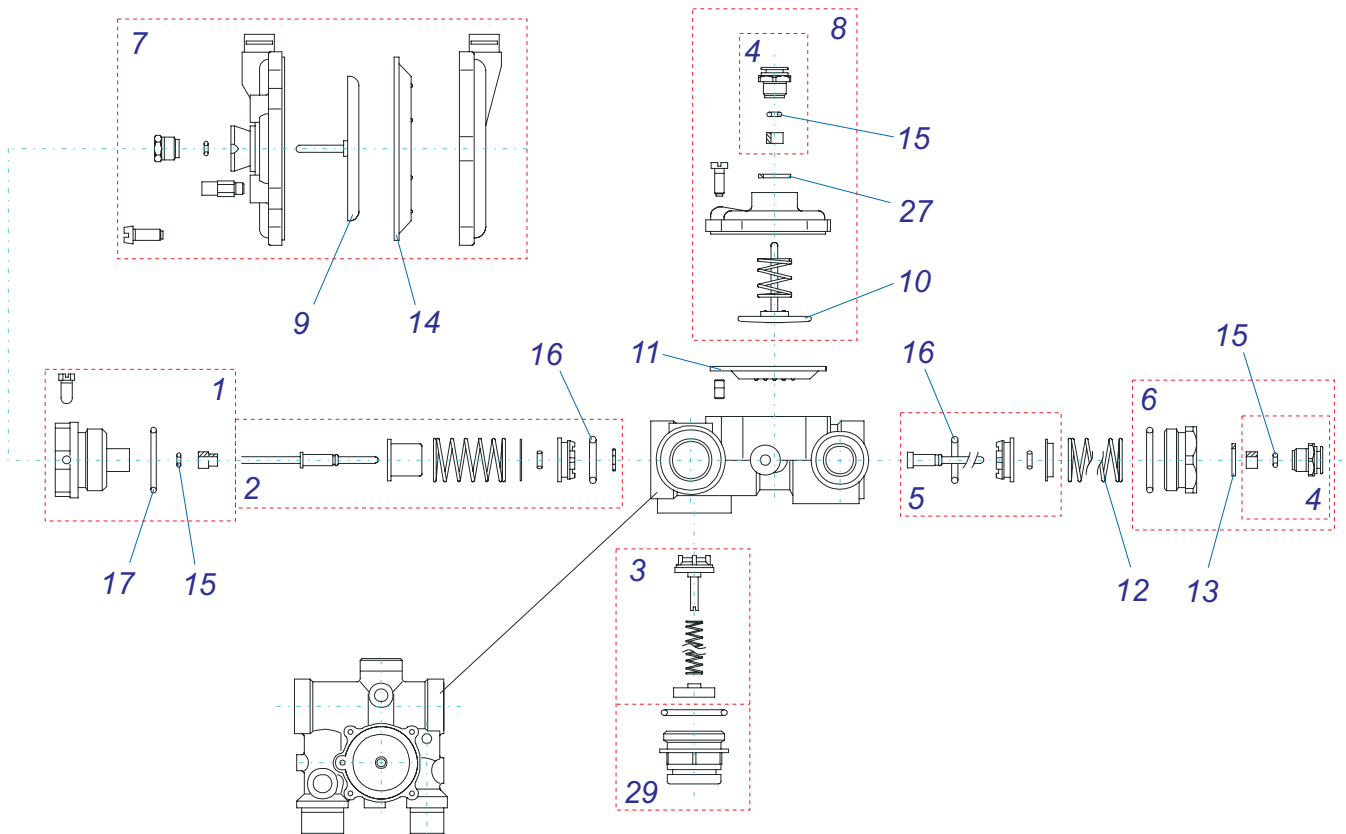

âðî ä - 0020025277