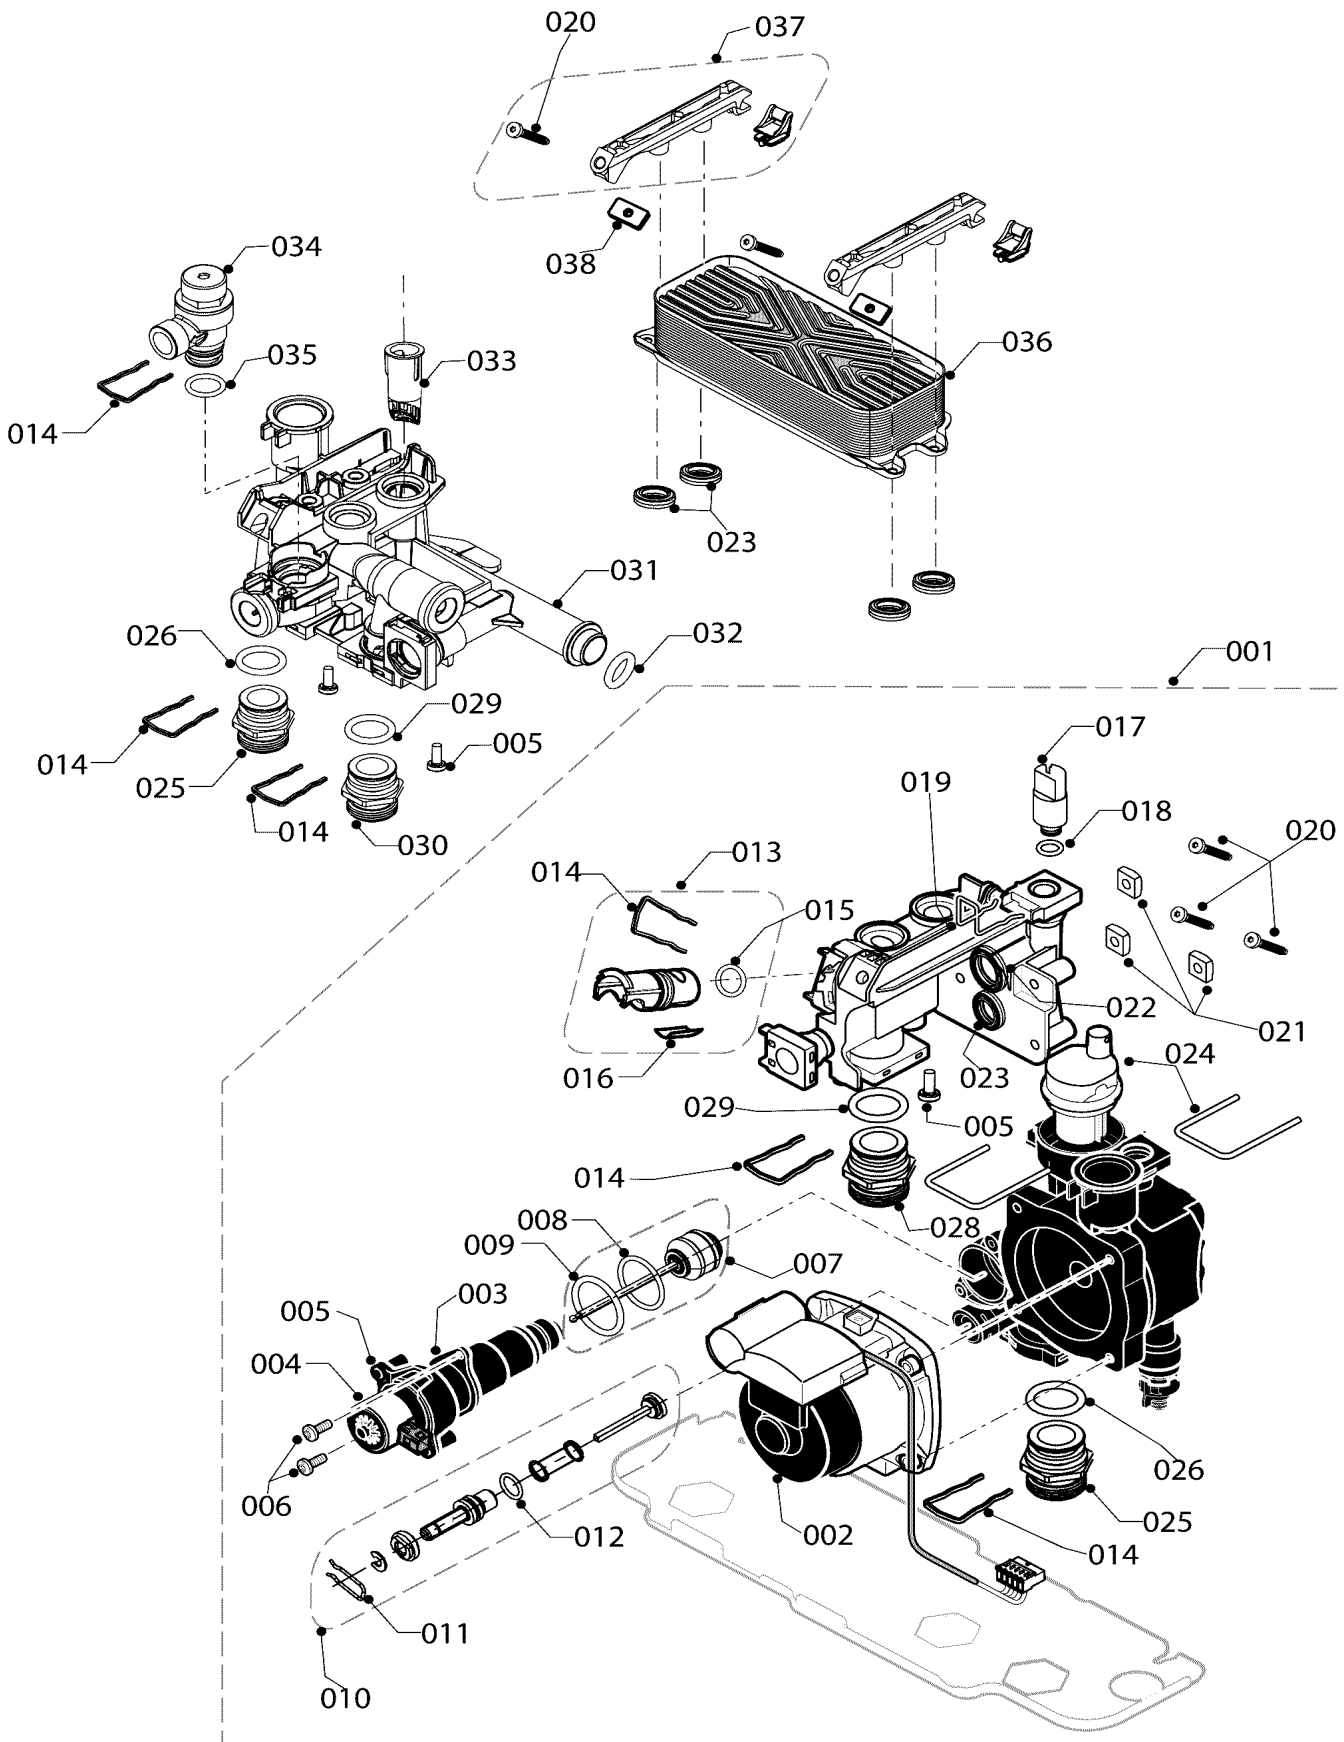

08а Гидравлические части

23MOV19 ГЕПАРД

08а Гидравлические части

23MOV19 ГЕПАРД

№	№ для заказа	Название	Модель, Примечание
		0200801	
001	0020097208	Корпус насоса	
002	0020097216	Двигатель насоса 1000L/H	
003	0020097214	3-х ходовой клапан	
004	A000035133	Привод 3-ходового клапана	
005	0020097185	Винт М4х10mm	комплект (10 шт.)
006	0020097228	Винт М4,2х14mm	комплект (10 шт.)
007	0020097222	Шток	
008	0020097226	Прокладка (x10)	комплект (10 шт.)
009	0020097224	Прокладка (x10)	комплект (10 шт.)
010	0020014169	Регулировочный винт бай-пасса	
011	0020014164	Зажим (x10)	комплект (10 шт.)
012	0020014195	Прокладка (x10)	комплект (10 шт.)
013	0020097207	Аквасенсор	
014	0020014176	Зажим D18/20	комплект (10 шт.)
015	0020097234	Прокладка 3,2х19mm	комплект (10 шт.)
016	0020097233	Фильтр для аквасенсора	с 11/2013 замена на номер 0020097232
016	0020097232	Фильтр	
017	A000024135	Датчик давления	
018	0020097203	Прокладка 2,4х9,6mm	комплект (10 шт.)
019	0020097197	Зажим (x10)	комплект (10 шт.)
020	0020097193	Винт М5х33 (x10)	
021	0020038229	Гайка	
022	0020014182	Прокладка	
023	0020014166	Прокладка	
024	0020018569	Автоматический воздухоотводчик	
025	0020111665	Коннектор G3/4	
026	2000801956	Прокладка 20mm	комплект (10 шт.)
028	0020111667	Коннектор G3/4, вход	
029	2000801948	Прокладка 18mm	комплект (20 шт.)
030	0020111669	Коннектор G3/4, вы#ход	
031	0020097205	Гидроблок (подача)	
032	0020097187	Прокладка (x10)	комплект (10 шт.)
033	0020097195	Фильтр	
034	0020014173	Предохранительный клапан	
035	0020027470	Прокладка 15,1х2,7mm	комплект (10 шт.)
036	0020059452	Вторичный теплообменник (12)	
037	0020097189	Крепеж вторичного теплообменника	комплект (2 шт.)
038	0020097191	Гайка М5-22х12х4mm