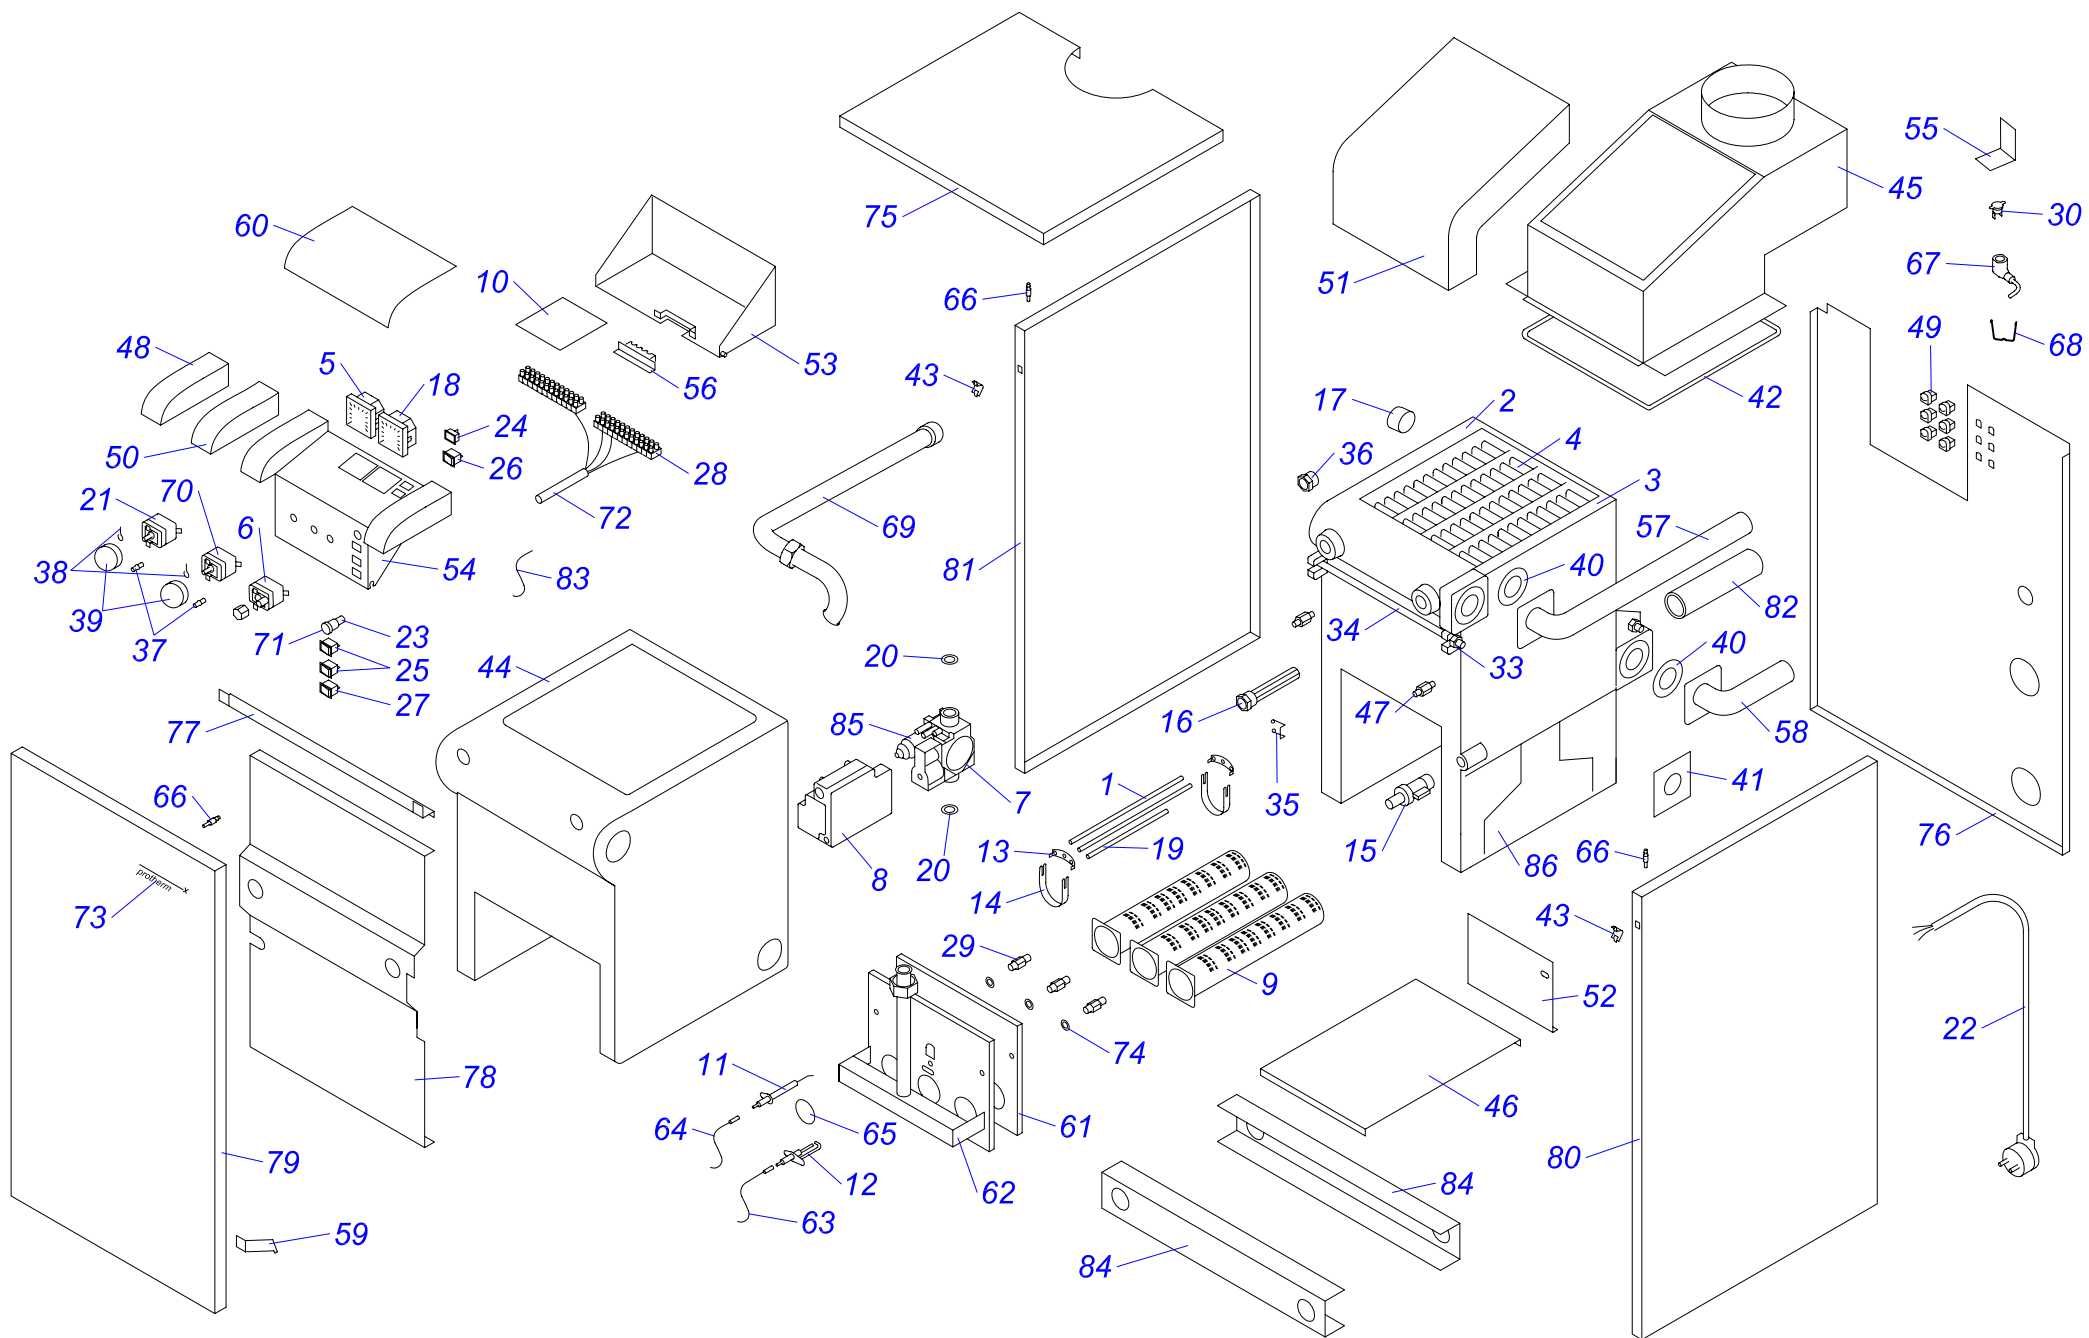

№	№ для заказа	Название	№	№ для заказа	Название	№	№ для заказа	Название	№	№ для заказа	Название
1	0020025230	Автомат.розжига S4565 (20,30)	33	0020033445	Ограничительная пружина	52	0020033866	Панель блока управлен. PLO,KLO13	67	0020034627	Рама (задн.) 50 кВт
	0020025291	Электр.розжига 537 АБЦ (40,50,60)	34	0020033454	Ручки управления - D	53	0020033867	Панель блока управлен. KLO13		0020043552	Рама котла -Z 60KLOK13
2	0020025237	Охлаждающий стержень (20,30)	35	0020033468	Прокладка 22x2,5	54	0020033872	Жгут проводов KLO13(20,30)	68	0020034628	Горелочные трубы 103.2571.00
3	0020025244	Газ.клапан VK4105G1005 (20,30)	36	0020033474	Прокладка 51x41x4		0020033953	Жгут проводов 40-60 KLO13	69	0020035283	Панель облицовки верх. 20KLO15
	0020025299	Клапан газовый 843 (40,50)	37	0020033481	Уплотнительный шнур 15x2	55	0020033904	Крепление проводов		0020035267	Панель облицовки верх. 30Li v13
	0020025290	Газовый клапан 840.038 (60)	38	0020033527	Держатель термостата прод.сгор.	56	0020033907	Трубка котла (подача) - v13		0020035289	Панель облицовки верх. 40KLO15
4	0020025279	Термометр	39	0020033554	Штырь М4	57	0020033908	Трубка котла (обратка) - v13		0020035253	Панель облицовки верх. 50Li v13
5	0020025281	Термостат рабочий (TY)	40	0020033555	Зажим 16	58	0020033910	Фиксатор панели Л+П		0020035293	Панель облицовки верх. 60KLO15
6	0020025285	Термостат рабочий 3-кон.	41	0020033736	Изоляция теплообмен. 20 v13	59	0020049375	Крышка декоративная (прозрачная)	70	0020049343	Панель облицовки (задн.) 20
7	0020025286	Термостат аварийный (LY)		0020033737	Изоляция теплообмен. 30 v13	60	0020034033	Основание горелки - III 20KLO13		0020049344	Панель облицовки (задн.) 30
8	0020033959	Теплообменник (3-секции)		0020033917	Изоляция теплообмен. 40 v13		0020034034	Основание горелки - III 30KLO13		0020049345	Панель облицовки (задн.) 40
	0020034632	Теплообменник (4 секции)		0020033926	Изоляция теплообмен. 50 v13		0020033916	Основание горелки 40KLO13		0020049346	Панель облицовки (задн.) 50
	0020033960	Теплообменник (5-секц.)		0020033972	Изоляция теплообмен. 60KLO13		0020043538	Основание горелки 50KLO13		0020035294	Панель облиц.задн. 60KLO,PLO15
	0020033961	Теплообменник (6-секц.)	42	0020033742	Провод V035I		0020033968	Основание горелки 60KLOK13	71	0020049353	Опора блока управ.40кВт L (20,30,40)
	0020025295	Теплообменник BIASI	43	0020033752	Провод VN032 (20,30)	61	0020035304	Кожух перед.внутрен. 20KLO,PLO15		0020049354	Опора блока управления 50 кВт LI
9	0020027505	Электрод для KLO		0020033995	Провод электрод.VN02E(40,50,60)		0020035305	Кожух перед.внутрен. 30KLO,PLO15		0020035296	Опора панели управл. 60KLO,PLO15
10	0020027508	Электрод розжига ZE 588	44	0020033792	Стабилизатор тяги 20Li v13		0020033919	Кожух перед.(внутренний) 40Li v13	72	0020035591	Панель облицовки (бок.) P
11	0020027525	Форсунка для горелки ПБ1,7мм		0020033795	Стабилизатор тяги 30Li v13		0020033925	Кожух перед.(внутренний) 50Li v13	73	0020035592	Панель облицовки (бок.) L
	0020033277	Форсунка для горелки 2,65мм		0020033920	Стабилизатор тяги 40Li v13		0020035295	Кожух перед. внутрен. 60KLO15	74	0020043190	Изоляция трубы котла 1"
12	0020027526	Держатель охлад.стержней(20,30)		0020033923	Стабилизатор тяги 50 Li v13	62	0020035586	Панель облицов.(перед.) 20 Li v13	75	0020043295	Панель стабил.тяги-20KLO,PLO
13	0020027527	Держатель охлад.стержней(20,30)		0020033970	Стабилизатор тяги 60KLOK13		0020035587	Панель облицов.(перед.) 30 Li v13		0020043296	Панель стабил.тяги -30KLO,PLO
14	0020027543	Шаровый кран вып. 3/8"	45	0020033797	Отражатель 20 Li v.13		0020035588	Панель облицов.(перед.) 40KLO13		0020043568	Панель стабил.тяги 40KLO,PLO
15	0020027557	Гильза для 4 датчиков		0020033798	Отражатель 30 Li v.13		0020033924	Панель облицов.(перед.) 50 Li v13		0020033999	Панель стабил.тяги 50KLO,PLO
16	0020027570	Манометр		0020033922	Отражатель 40 Li v13		0020035590	Панель облицов.(перед.) 60KLO13	76	0020043440	Трубка газовая Li v13(20,30)
17	0020027661	Термостат биметал.обратимый 80°C		0020033927	Отражатель 50 Li v13	63	0020034018	Изоляция горелки LI 20		0020043540	Трубка газовая - 465мм(40,50,60)
18	0020027665	Прокладка 24x15x2		0020033971	Отражатель (задний) 60KLOK13		0020034019	Изоляция горелки LI 30	77	0020043534	Этикетка PROTHERM 90мм
19	0020033175	Сетевой кабель	46	0020033830	Винт ограничительный М8		0020033963	Изоляция горелки 40KLOK13	78	0020025265	Чугунная секция - (левая)
20	0020033179	Предохранитель Т1,6А 5x20	47	0020033834	Заглушка KLO,PLO13		0020033966	Изоляция горелки 50KLOK13	79	0020025266	Чугунная секция - (правая)
21	0020033180	Держатель для предохранителя	48	0020033838	Переходник кабельный - пласт.		0020033969	Изоляция горелки 60KLOK13	80	0020025267	Чугунная секция - (средняя)
22	0020033183	Сигнализатор красный	49	0020033844	Заглушка KLO,PLO13	64	0020035252	Прокладка 14x10x1 Cu-плоск(20,30)	81	0020033355	Шпилька соединит. М10x240-3звен
23	0020033228	Выключатель (функциональный)	50	0020033864	Изоляция 20Li v13		0020033993	Прокладка 16x12x1 Cu(40,50,60)		0020033356	Шпилька соединит. М10x325-4звен

20,30,40,50 KLO 15