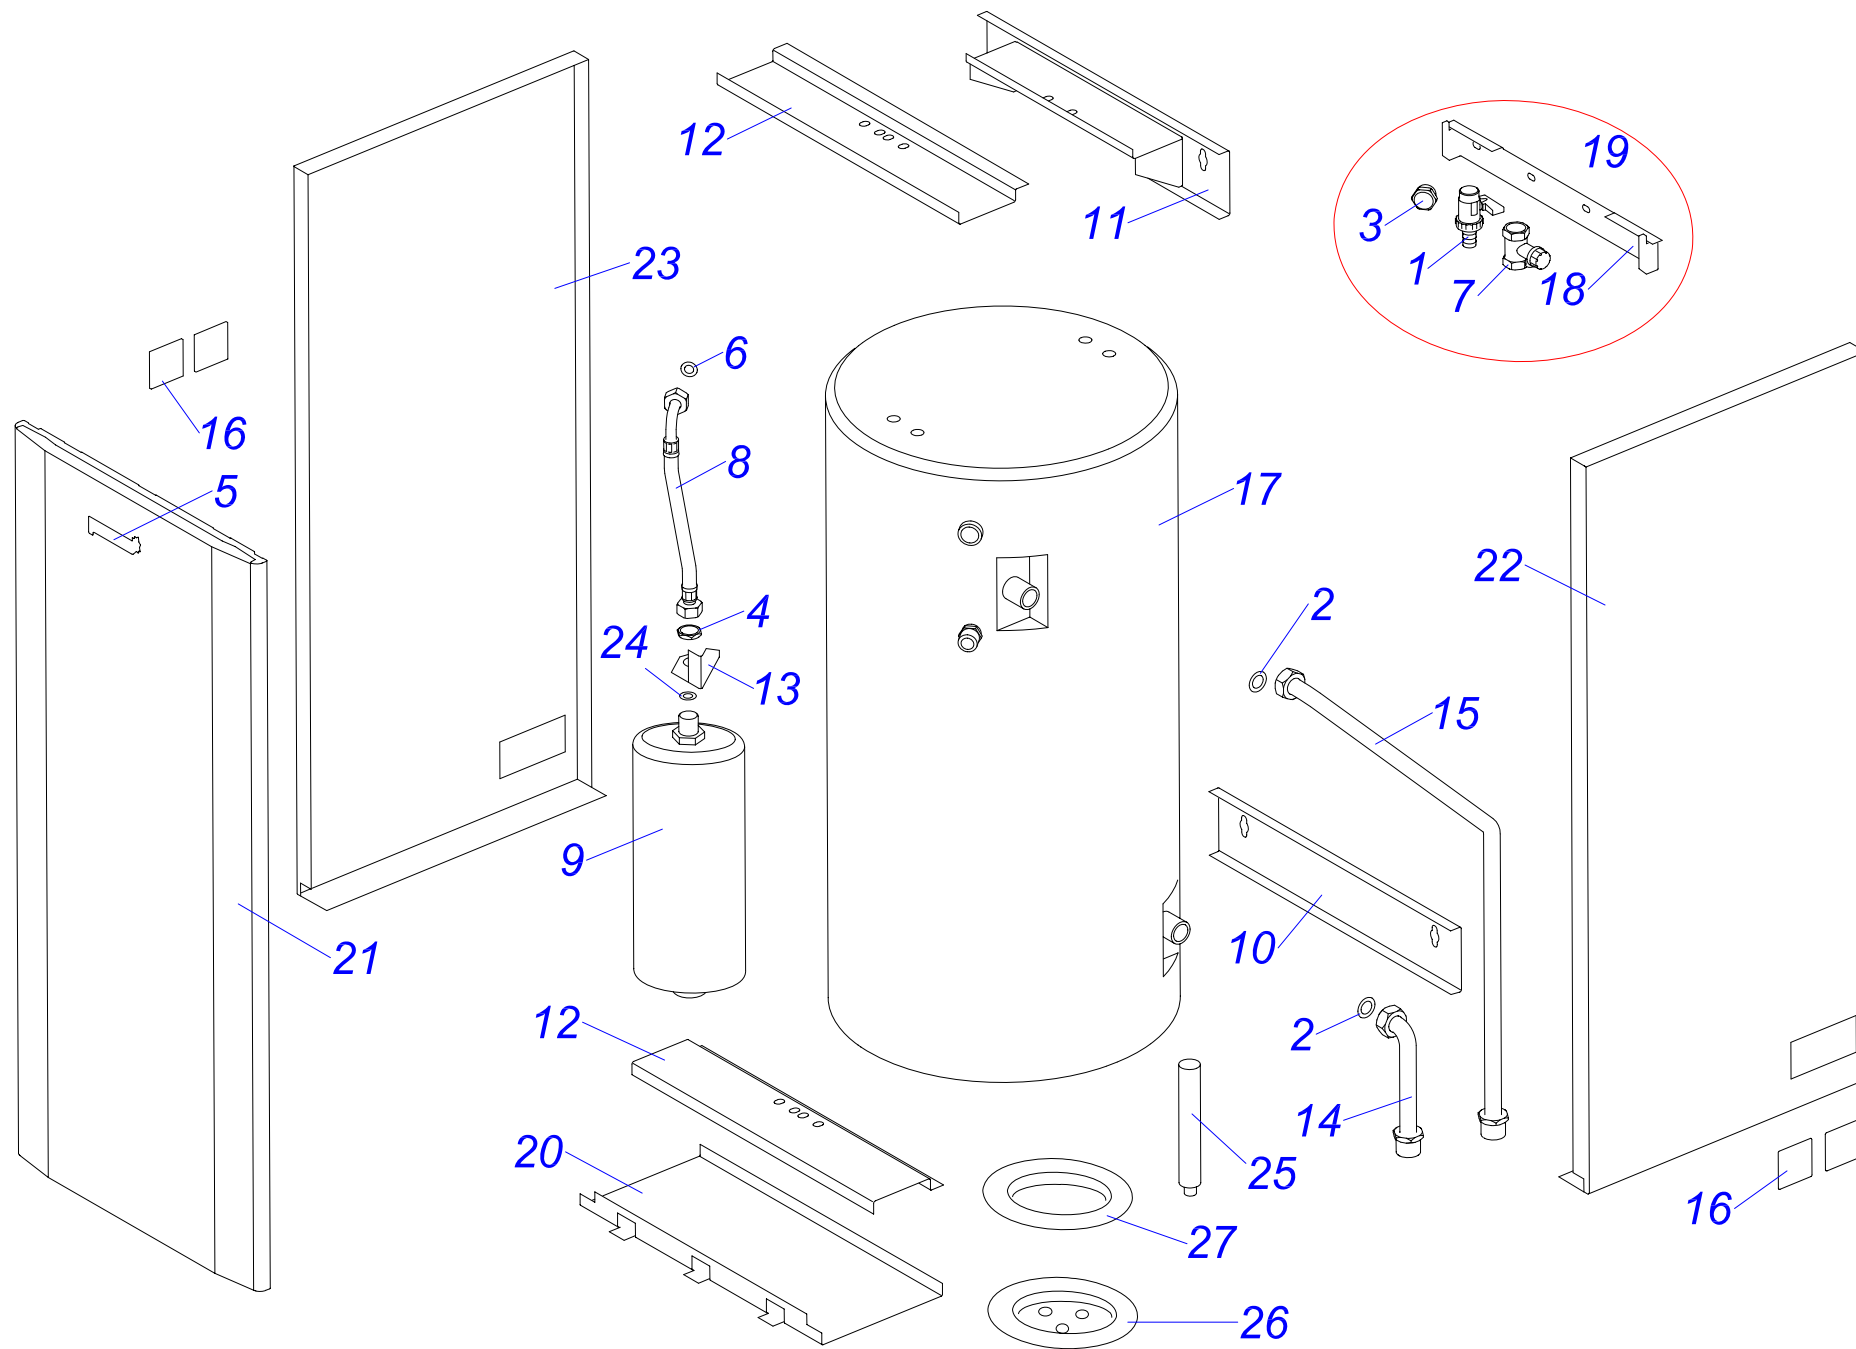

B 60 Z 10

бойлер В 60 Z 10

№	№ для заказа	Название	№	№ для заказа	Название	№	№ для заказа	Название
1	0020033328	Шаровой кран выход. 1/2"	10	0020035571	Крепежн.планка бойлера,бел.	19	0020043873	Комплект установочный
2	0020027665	Прокладка 24x15x2	11	0020035572	Крепежн.планка бойлера,бел.	20	0020035324	Панель облицовки нижн.бел.
3	0020033490	Заглушка 1/2"	12	0020035575	Держатель бака, белый	21	0020035325	Панель облицовки перед.бел.
4	0020033835	Гайка 1/2"	13	0020035576	Держатель расшир.бака,бел.	22	0020035326	Панель облицовки бок.Р,бел.
5	0020043534	Этикетка PROTHERM 90мм	14	0020034788	Трубка А	23	0020035327	Панель облицовки бок.Л,бел.
6	0020033932	Прокладка 18x10x2	15	0020034789	Трубка В	24	0020033932	Прокладка 18x10x2
7	0020027667	Предохран.клапан 1/2" ZB-4	16	0020043840	Заглушка	25	0020027635	Анод 33x200/M8
8	0020034128	Шланг бронир.1/2"Fx1/2"FC-0,3м	17	0020043843	Бойлер 60 л.	26	0020034953	Крышка фланца
9	0020027617	Расширительный бак 2L	18	0020043701	Консоль В60Z	27	0020034954	Прокладка фланца