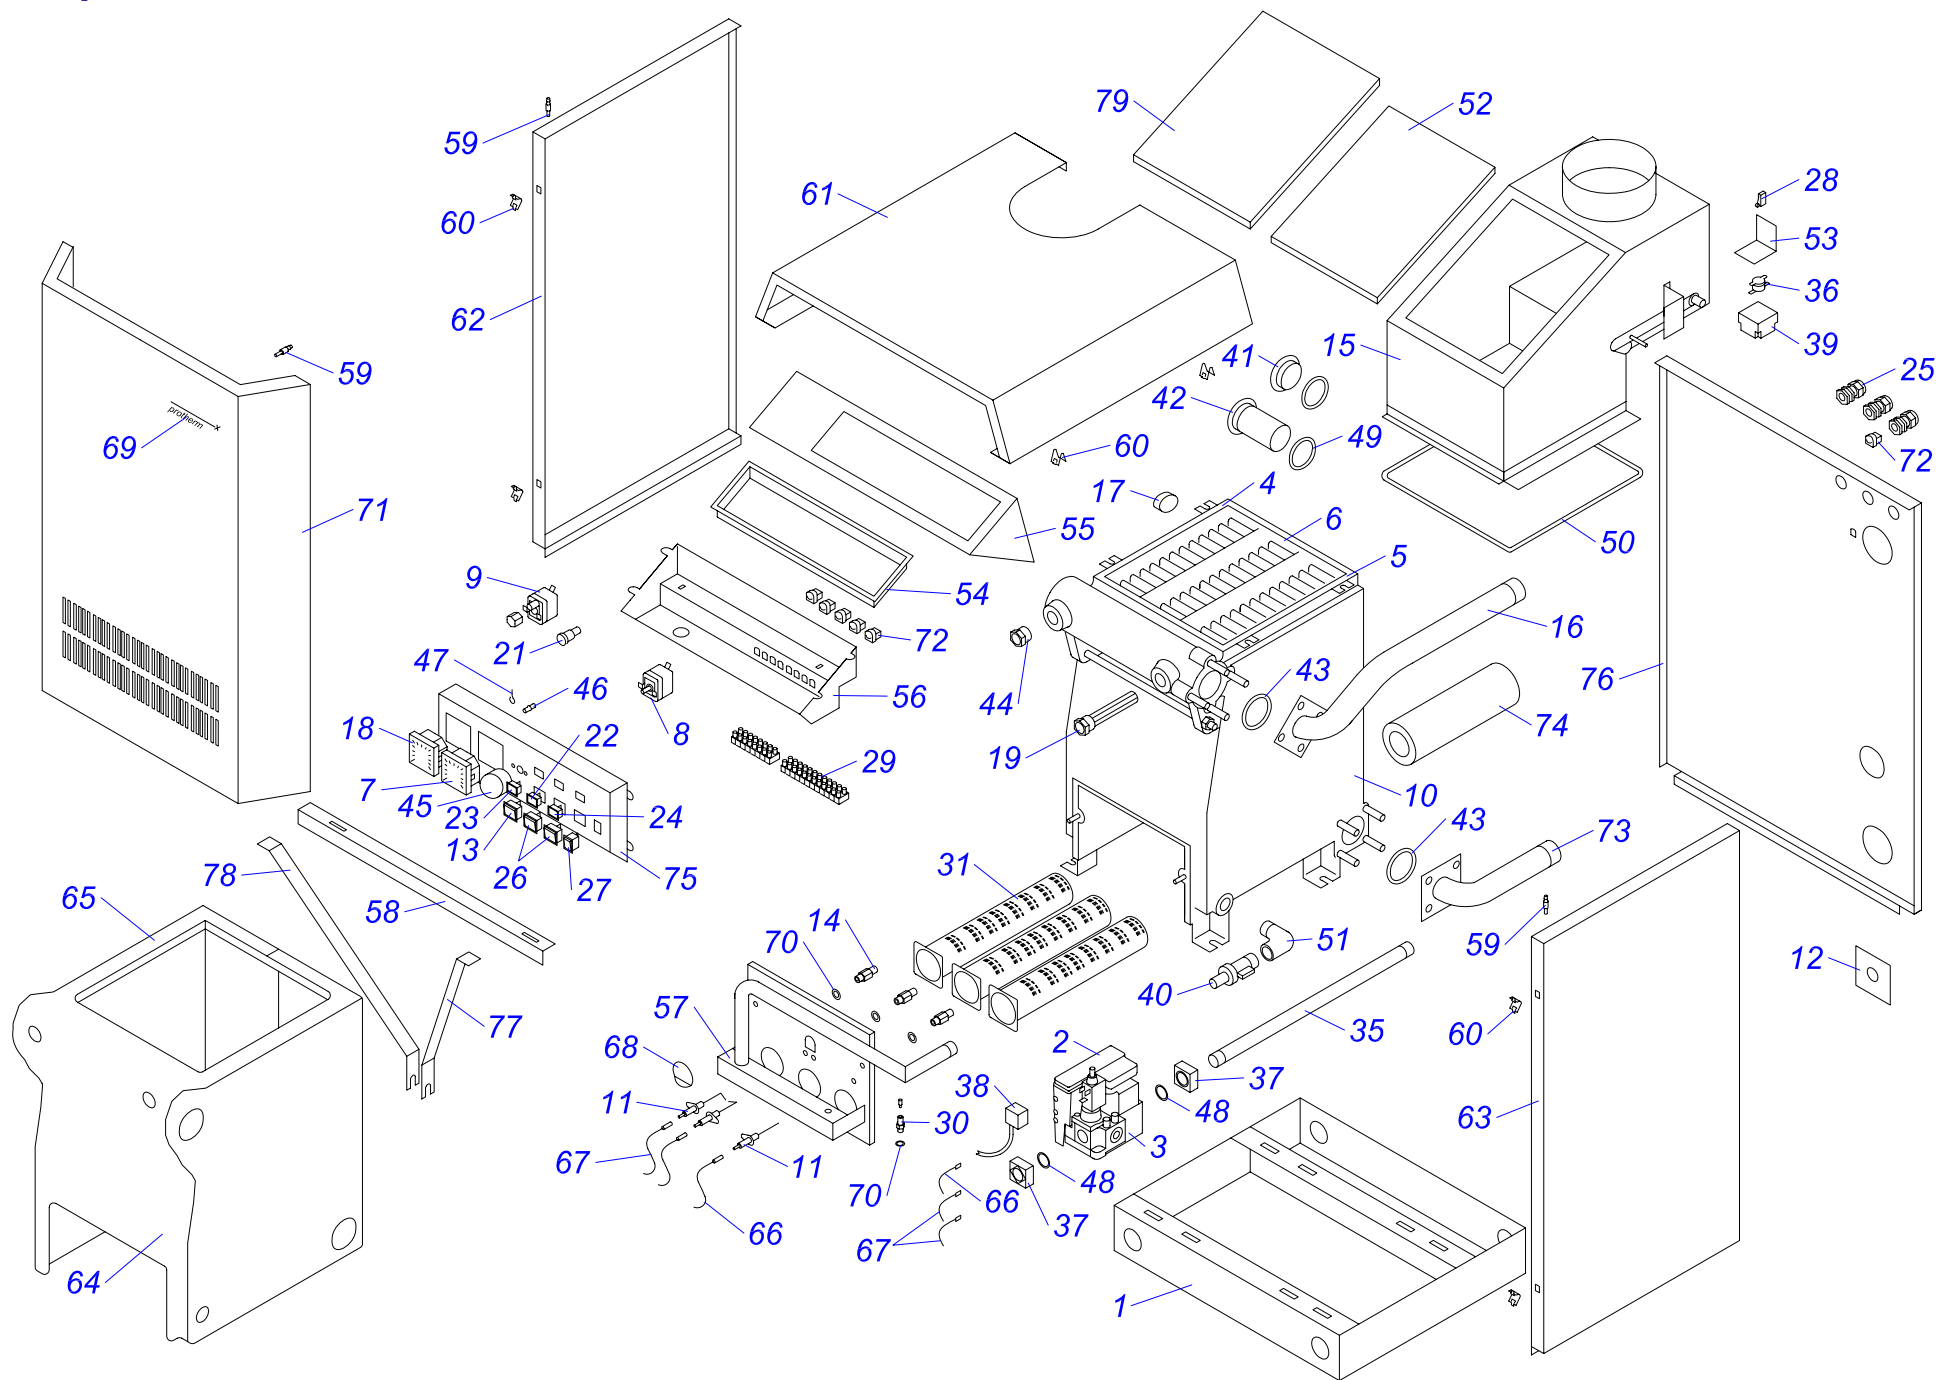

№	№ для заказа	Название	№	№ для заказа	Название	№	№ для заказа	Название
1	0020025279	Термометр	33	0020033910	Фиксатор панели Л+П	57	0020043577	Крепление термостата биметал.
2	0020027516	Газовый клапан 820 мВ SIT	34	0020033911	Заглушка PLO v.13	58	0020043951	Горелочные трубы
3	0020027519	Кнопка пьезорозжига NOVA	35	0020118397	Секция теплообмен. (левая)	59	0020118384	Основание горелки 20TLO15
4	0020027521	Термопара многократная 820мВ	36	0020118398	Секция теплообмен. (правая)		0020118385	Основание горелки 30TLO15
5	0020027524	Горелка запальная 820 мВ	37	0020025267	Секция теплообмен. (средняя)		0020118386	Основание горелки 40TLO15
6	0020027530	Стекло	38	0020027559	Соед.чугунных звеньев БИАСИ		0020118387	Основание горелки 50TLO15
7	0020137096	Термостат прод. сгор. позолоч. 63°C, 20TLO	39	0020034772	Крепление панели облицовки	60	0020118372	Изоляция горелки 20TLO15
7	0020137097	Термостат прод. сгор. позолоч. 110°C, 30-50TLO	40	0020034944	Газовая трубка 465 v.15		0020118373	Изоляция горелки 30TLO15
8	0020137095	Термостат рабочий,позолоч. 0°-90°C	41	0020034946	Фитинг 3/4"-1/2" газ.		0020118374	Изоляция горелки 40TLO15
9	0020137098	Термостат аварийный, позолоч. 90° 110°C	42	0020035252	Прокладка 14x10x1 Cu-плоская		0020118375	Изоляция горелки 50TLO15
10	0020027659	Термопара к 820 мВ	43	0020035587	Панель облицов.перед.30 Li v13	61	0020118368	Изоляция теплообмен.20TLO15
11	0020027665	Прокладка 24x15x2		0020035588	Панель облицов.перед.40KLO13		0020118369	Изоляция теплообмен.30TLO15
12	0020033250	Провод к электроду розжига 500мм		0020035589	Панель облицов.перед.50KLO13		0020118370	Изоляция теплообмен.40TLO15
13	0020033251	Винтовое соединение 6мм		0020035590	Панель облицов.перед.60KLO13		0020118371	Изоляция теплообмен.50TLO15
14	0020033255	Прерыватель термопары	44	0020118494	Панель облицовки (бок.) 20-50 PLO, TLO	62	0020043981	Корпус панели управления
15	0020033256	Коннектор прерыв.термоп.820мВ	45	0020118392	Отражатель 20TLO	63	0020043982	Панель управления TLO15
16	0020033277	Форсунка для горелки 2,65мм		0020118393	Отражатель 30TLO	64	0020043983	Крепежный уголок TLO15
17	0020033328	Шаровой кран выход. 1/2"		0020118394	Отражатель 40TLO	65	0020044557	Рампа UNI 30 кВт
18	0020033365	Зажим		0020118395	Отражатель 50TLO		0020044558	Рампа UNI 40 кВт
19	0020033444	Ограничительный винт	46	0020035593	Крепление кнопки пьезорозж.PLO		0020044559	Рампа UNI 50 кВт
20	0020033445	Ограничительная пружина	47	0020118380	Панель облицов.(верх.) 20TLO15		0020044560	Рампа UNI 60 кВт
21	0020033454	Ручки управления - D		0020118381	Панель облицов.(верх.) 30TLO15	66	0020044696	Опора блока управлен.20TLO15
22	0020033458	Пружина термостата		0020118382	Панель облицов.(верх.) 40TLO15		0020044697	Опора блока управлен.30TLO15
23	0020033482	Уплотнительный шнур		0020118383	Панель облицов.(верх.) 50TLO15		0020044698	Опора блока управлен.40TLO15
24	0020033555	Зажим 16	48	0020043191	Изол.трубы котла 6/4"внутр.диам.		0020044699	Опора блока управлен.50TLO15
25	0020118388	Стабилизатор тяги 20PLOS,TLO	49	0020043201	Клеммник ARK210/2	67	0020044700	Трубка запальной горелки
	0020118389	Стабилизатор тяги 30PLOS,TLO	50	0020033797	Отражатель 20 Li в.13	68	0020118376	Панель облицовки задн.20TLO15
	0020118390	Стабилизатор тяги 40TLO		0020033798	Отражатель 30 Li в.13		0020118377	Панель облицовки задн.30TLO15
	0020118391	Стабилизатор тяги 50TLO		0020033922	Отражатель 40 Li в.13		0020118378	Панель облицовки задн.40TLO15
		0020033927		Отражатель 50 Li в.13	0020118379		Панель облицовки задн.50TLO15	
26	0020118399	Чугунный теплообменник-секц.	51	0020043229	Уголок 90° 6/4"	69	0020027662	Муфта для 3 датчиков
	0020118400	Чугунный теплообменник-секц.	52	0020034066	Створка	70	0020118396	Заглушка 3/4"
	0020118401	Чугунный теплообменник-секц.	53	0020118403	Отражатель 20 TLO	71	0020137094	Зажим
	0020118402	Чугунный теплообменник-6секц.		0020118404	Отражатель 30 TLO	72	0020033868	Изоляция стабилиз. тяги 20TLO
27	0020033709	Заглушка панели управления	0020118405	Отражатель 40 TLO	0020043520		Изоляция стабилиз. тяги 30TLO	
28	0020033831	Крышка KLO,PLO13	0020118406	Отражатель 50 TLO	0020033929		Изоляция стабилиз. тяги 40TLO	
29	0020033834	Заглушка KLO,PLO13	54	0020043453	Трубка котла подач.6/4"40,50TLO		0020043555	Изоляция стабилиз. тяги 50TLO
30	0020033844	Заглушка KLO,PLO13	55	0020043482	Трубка котла обрат.6/4"40,50TLO			
31	0020033866	Панель блока управл.PLO,KLO13	56	0020043500	Крепление термостата			
32	0020033904	Крепление проводов						

20,30 KLO 10