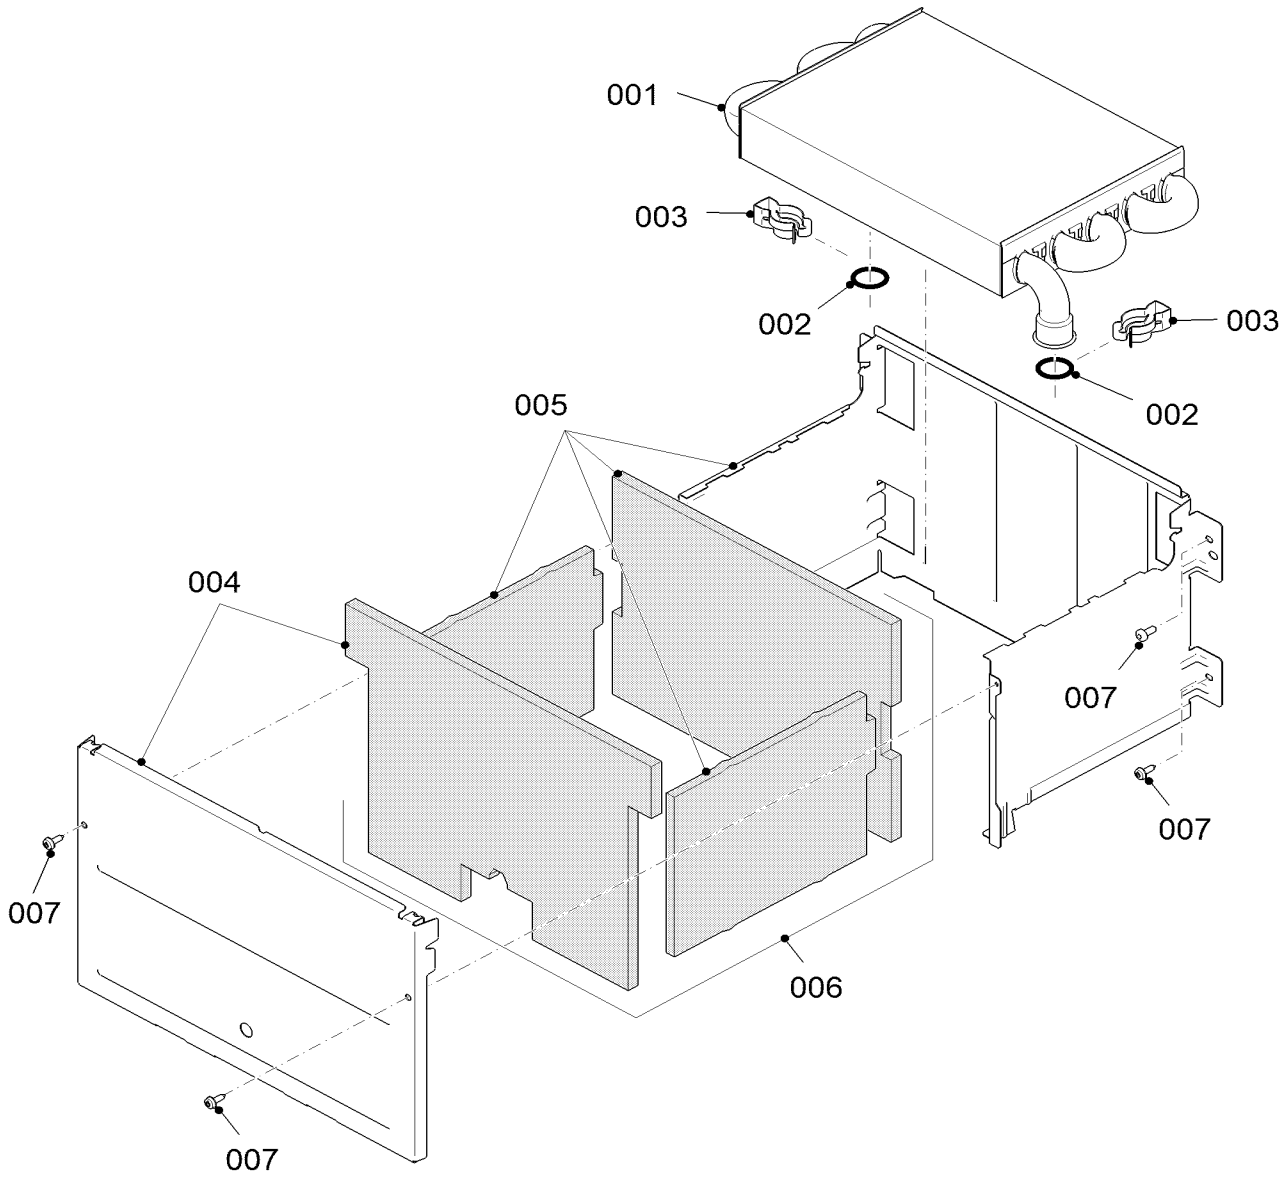

06 Теплообменник

Gepard 12 MOV (H-RU), Gepard 23 MOV (H-RU/VE)

02 - 0 - 06 - 05

06 Теплообменник

Gepard 12 MOV (H-RU), Gepard 23 MOV (H-RU/VE)

№	№ для заказа	Название	Модель, Примечание
		0200605	
001	0020142419	Теплообменник 25 kW	с поз. 002
002	0020097234	Прокладка 3,2x19mm	
003	0020049289	Зажим	
004	0020211602	Панель камеры сгорания (перед.)	с поз. 007
005	0020211603	Камера сгорания	с поз. 007
006	0020149449	Изоляция, камера сгорания	
007	0020211595	Винт, (10 шт)