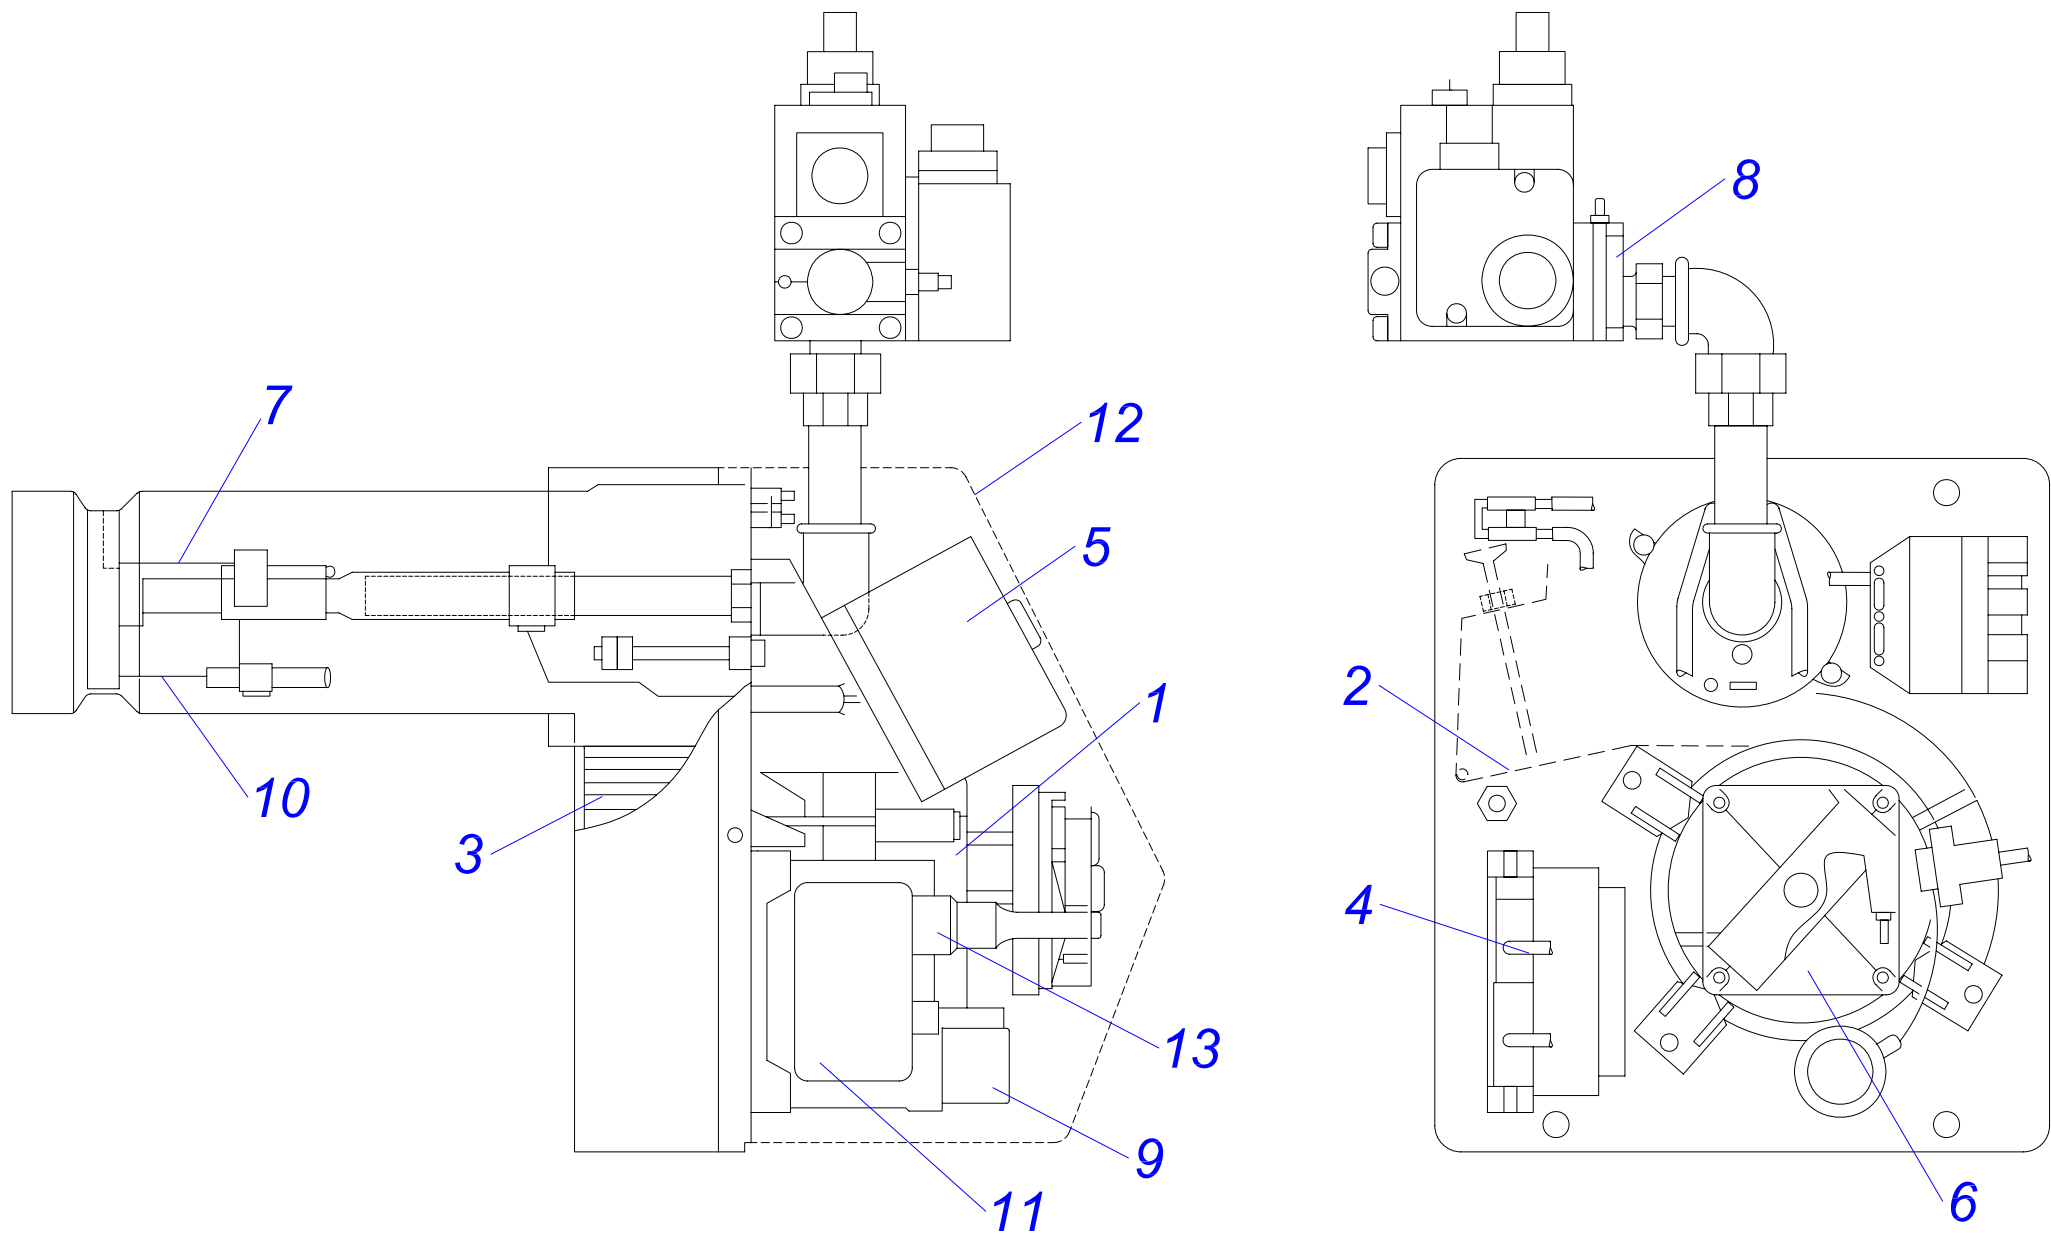

Горелка HANSA HSGi 5.1-5.2

Горелка HANSA HSGi 5.1-5.2

№	№ для заказа	Название	№	№ для заказа	Название	№	№ для заказа	Название
1	0020033499	Электродвигатель AEG	6	0020033517	Реле давления воздуха LGV	11	0020027578	Трансформатор розжига
	0020033514	Электродвигатель AEG	7	0020033518	Электрод розжига		0020033515	Трансформатор розжига
2	0020033509	Воздушная заслонка	8	0020033519	Фланец R1/2" MB 405/407		0020033516	Трансформатор розжига
3	0020033510	Вентилятор	9	0020033521	Конденсатор 4мФ		0020027649	Трансформатор TQ031A27 SIEMENS
4	0020033511	Кабель к электродам розжига	10	0020034986	Электрод ионизацион. (HANSA)	12	0020035116	Кожух горелки Hansa HVS
5	0020027579	Автоматика розжига LGV горелки	11	0020033501	Трансформатор розжига	13	0020035118	Кабель к трансформатору MTC