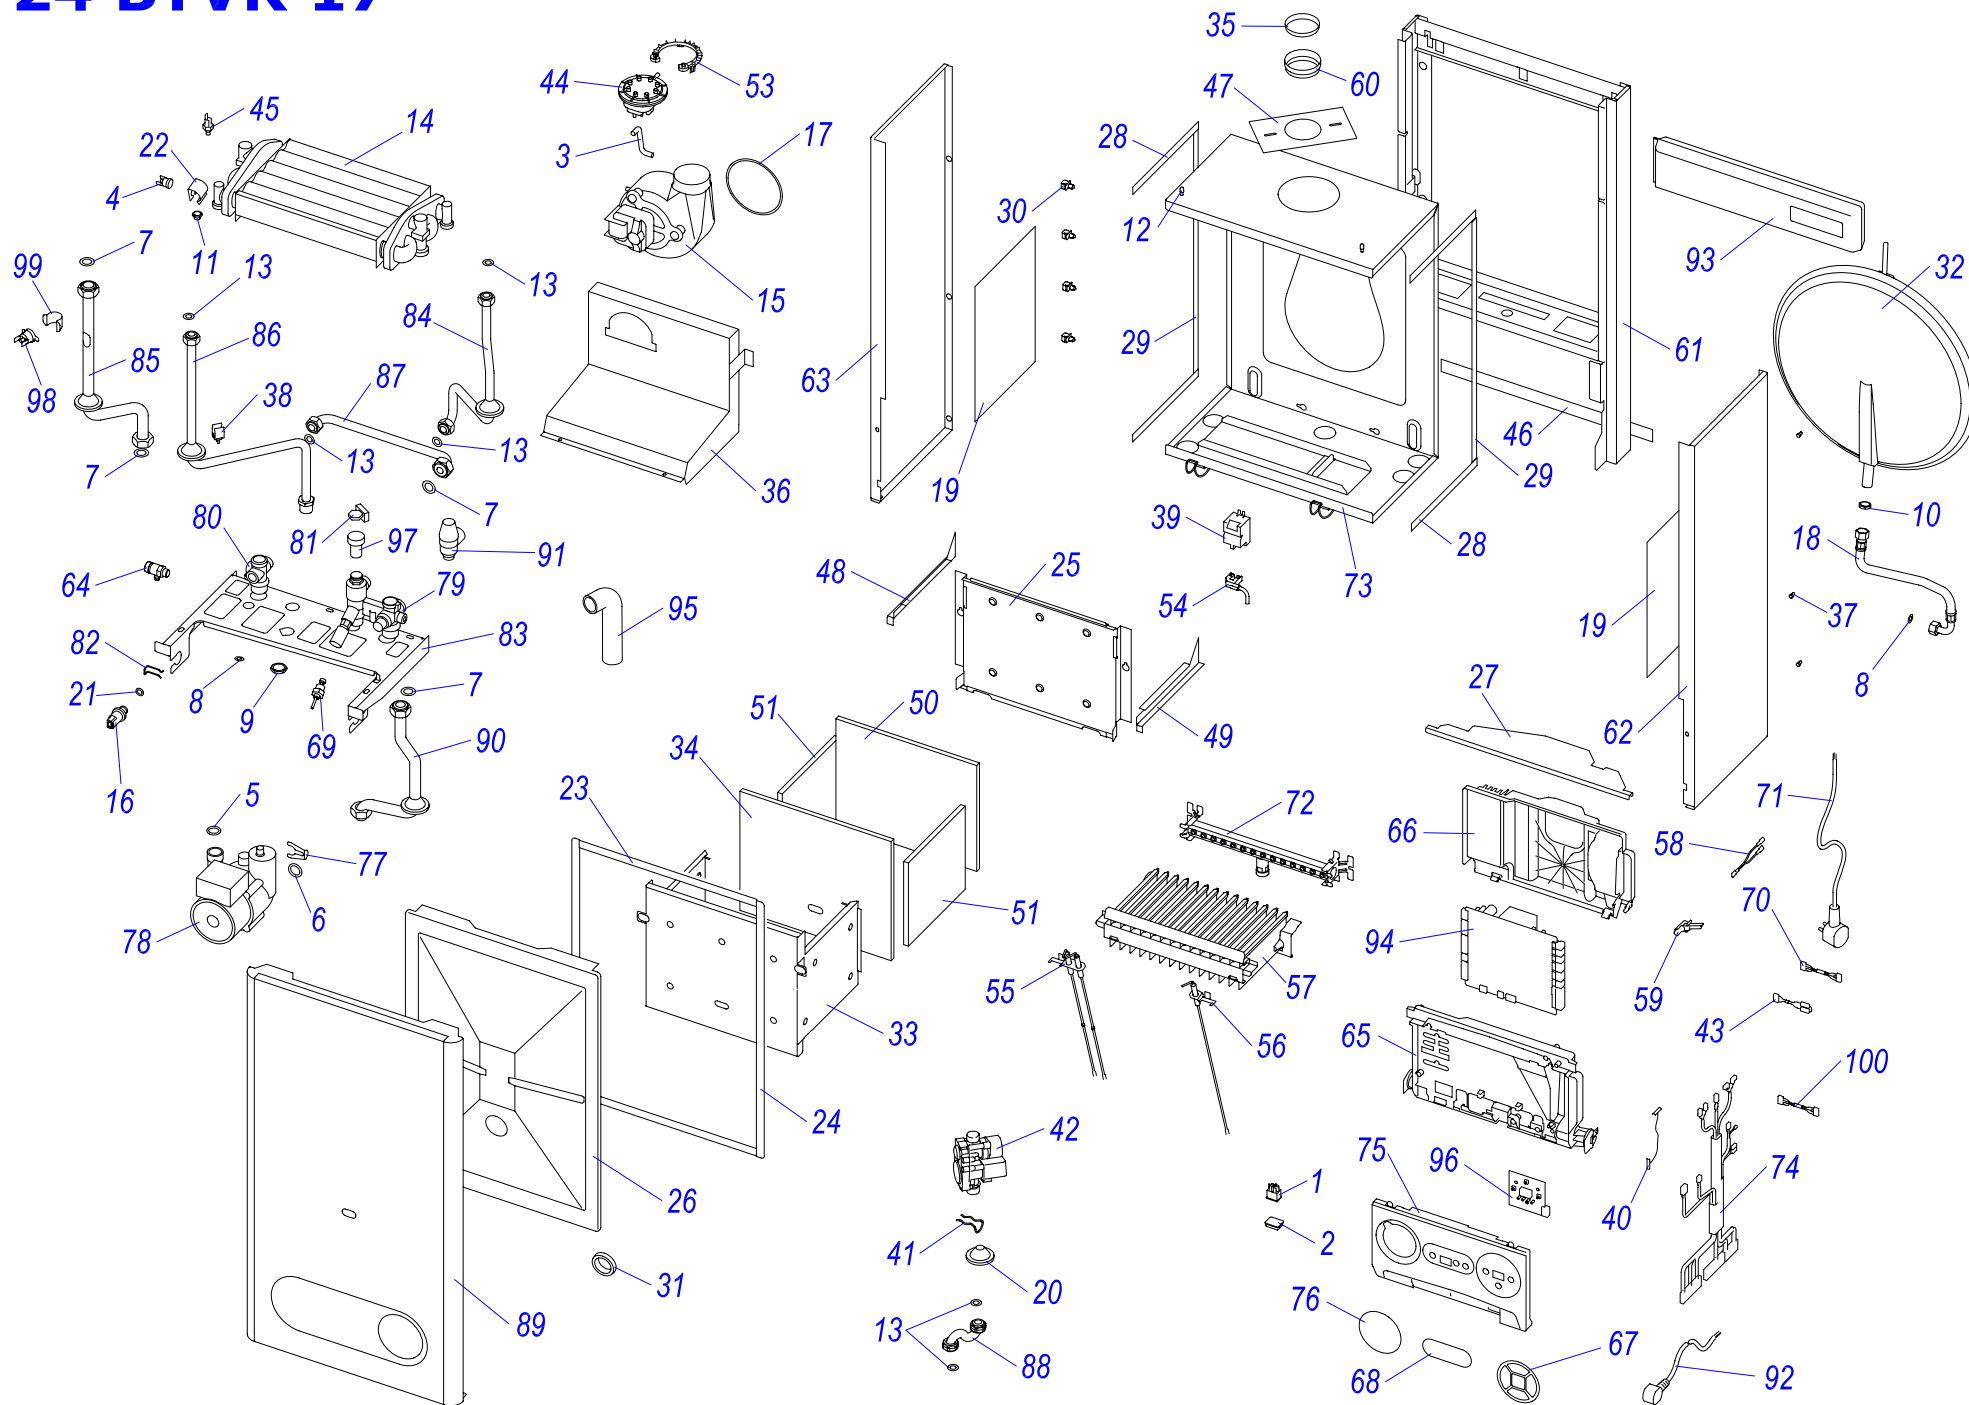

24 BTVR 17

24 BTVR 17