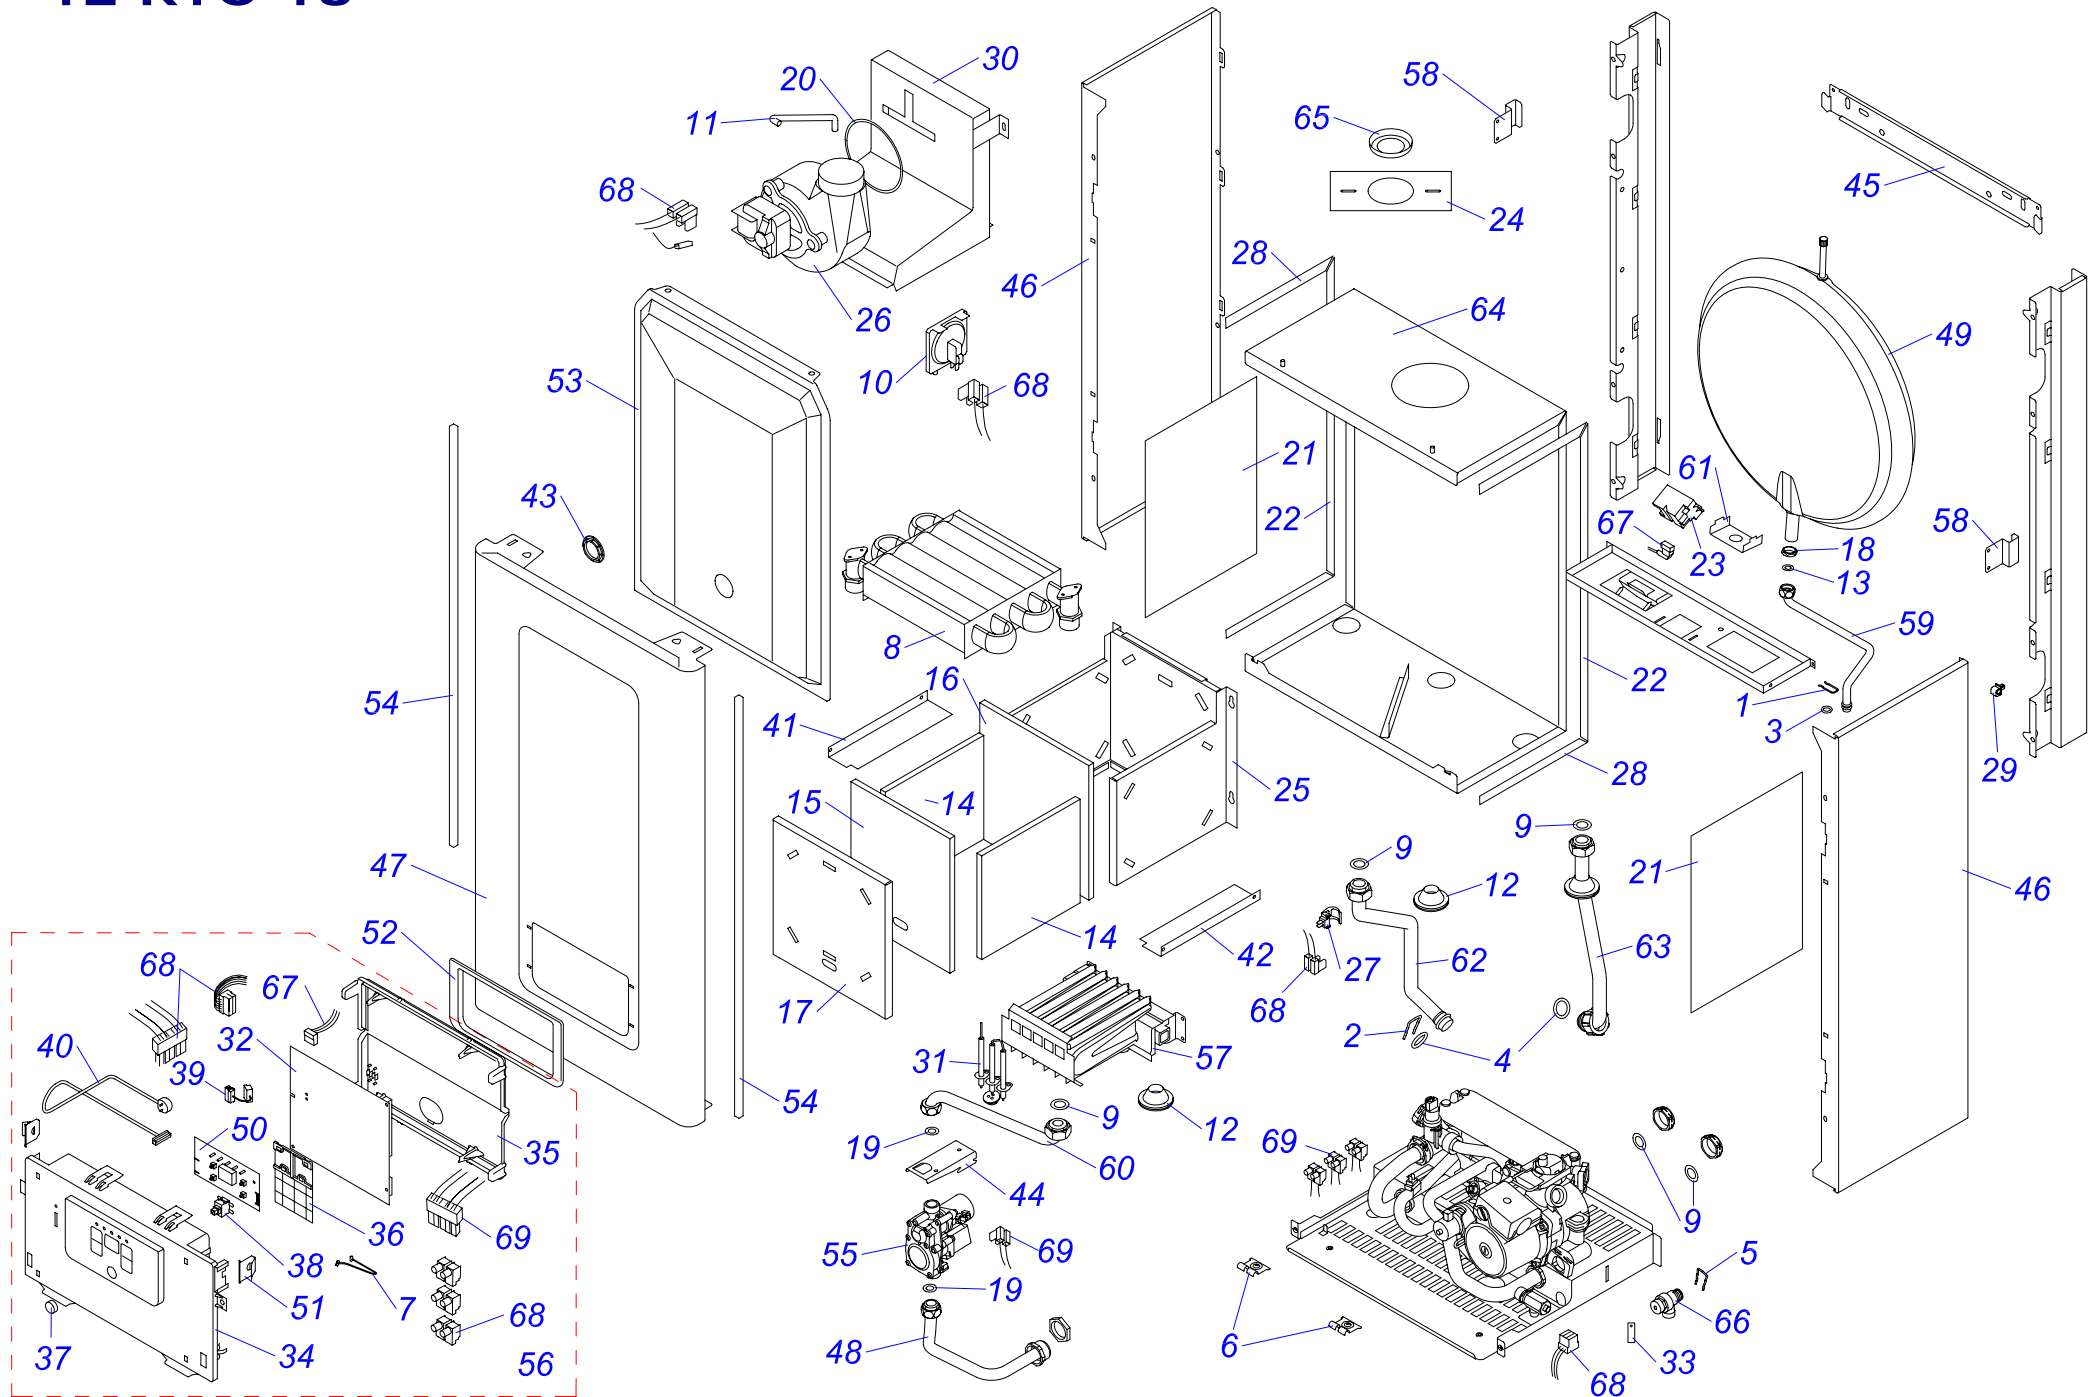

12 KTO 18

12 КТО 18

№	№ для заказа	Название	№	№ для заказа	Название	№	№ для заказа	Название
1	0020014164	Зажим (x10)	24	0020034762	Держатель транспортировочный Е	47	0020049260	Панель облицовки (перед.) P18
2	0020014176	Зажим D18/20	25	0020034879	Основание камеры сгорания	48	0020049262	Трубка газовая v.18
3	0020014177	Прокладка 9,6x2,4 (x10)	26	0020034890	Вентилятор GR01258	49	0020049267	Расширительный бак 8л
4	0020014183	Прокладка 19,8 x 3,6 (x10)	27	0020035043	Датчик наружный 18мм-JS3227/17	50	0020038356	Плата дисплея v.18
5	0020014185	Зажим	28	0020035052	Уплотнитель самокл.SM10x15x207	51	0020049273	Держатель блока управления
6	0020020774	Держатель блока управл.(верх.)	29	0020035609	Зажим кабельный 0174820	52	0020039701	Рамка
7	0020025183	Жгут проводов ВМУ-А1	30	0020035622	Сборник продуктов сгор.12kW 17	53	0020049282	Крышка турбокамеры v.18
8	0020025314	Теплообменник С.00.35.056.02	31	0020035628	Электроды 12КХЗ17	54	0020049283	Уплотнитель панели облиц.10x855x10
9	0020027665	Прокладка 24x15x2	32	0020049268	Плата управления РСВ, Panther18	55	0020049296	Газовый клапан s reg NG VK8515MR
10	0020027672	Маностат воздуха FH1656B	33	0020038081	Рычажок предохран. клапана	56	0020049300	Блок управления Panther v.18
11	0020033263	Шланг силиконовый к маностату	34	0020038355	Лицевая панель блока управления	57	0020061872	Горелка 401.0929.15 (inj. 1.25)
12	0020033462	Прокладка l326 д.14мм	35	0020038357	Панель блока управления (задн.)	58	0020061874	Держатель расширительного бака
13	0020033473	Прокладка 15x8x2	36	0020038358	Панель защиты сет.выключателя	59	0020061875	Трубка расширительного бака v.18
14	0020033524	Изоляция камеры сгор.SK184x168	37	0020038359	Кнопка сетевого выключателя	60	0020061876	Трубка газовая, верх. v.18
15	0020033578	Изоляция горелки 185x218	38	0020038360	Сетевой выключатель	61	0020061877	Держатель расширительного бака
16	0020033580	Изоляция горелки 204x218	39	0020038362	Жгут проводов	62	0020061879	Трубка котла (подача) VV Pant.12v18
17	0020033780	Панель камеры сгор.12(перед.)	40	0020038361	Сетевой кабель	63	0020061880	Трубка котла (обратка) VV Pant.12v18
18	0020033836	Гайка 3/8"	41	0020043892	Планка (левая)	64	0020061881	Рама котла 12КТО18
19	0020033932	Прокладка 18x10x2	42	0020043893	Планка (правая)	65	0020061882	Дросельная шайба D-36
20	0020034094	Прокладка вентилятора	43	0020043950	Прокладка	66	0020014173	Клапан предохранительный 3 бара
21	0020034106	Фольга-отражатель - II	44	0020049254	Держатель газового клапана	67	0020095659	Жгут проводов
22	0020034692	Уплотнитель самокл.10x15x488	45	0020068845	Крепежная планка v.18	68	0020095662	Жгут проводов, FAN, 12kW
23	0020034711	Трансформатор розжига Z162/12	46	0020049259	Панель облицовки (бок.) L+P 18	69	0020095664	Жгут проводов 24КХО18