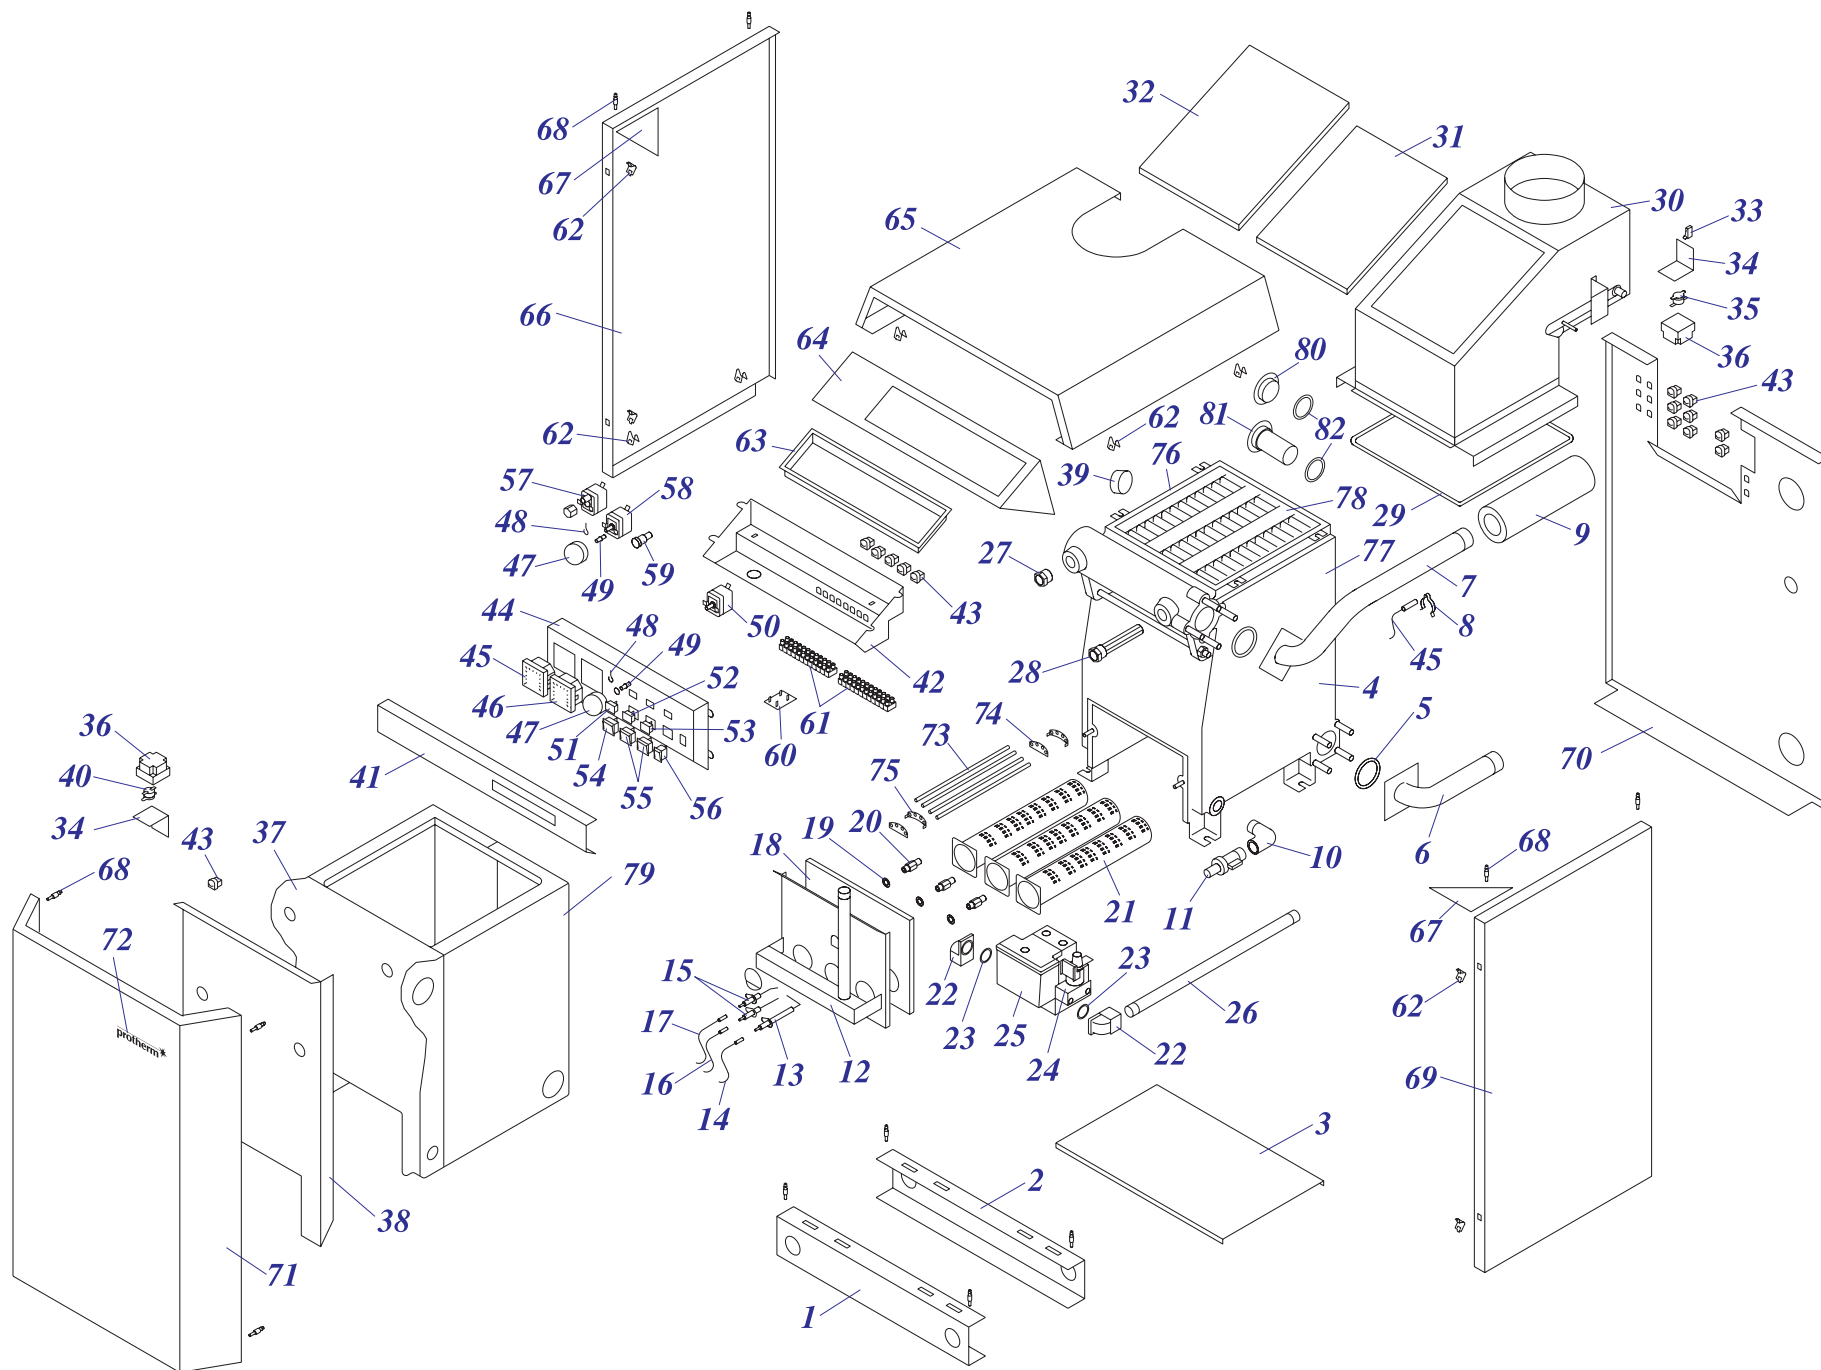

20,30,40 KLOS 11/12

20,30,40 KLOS 11/12