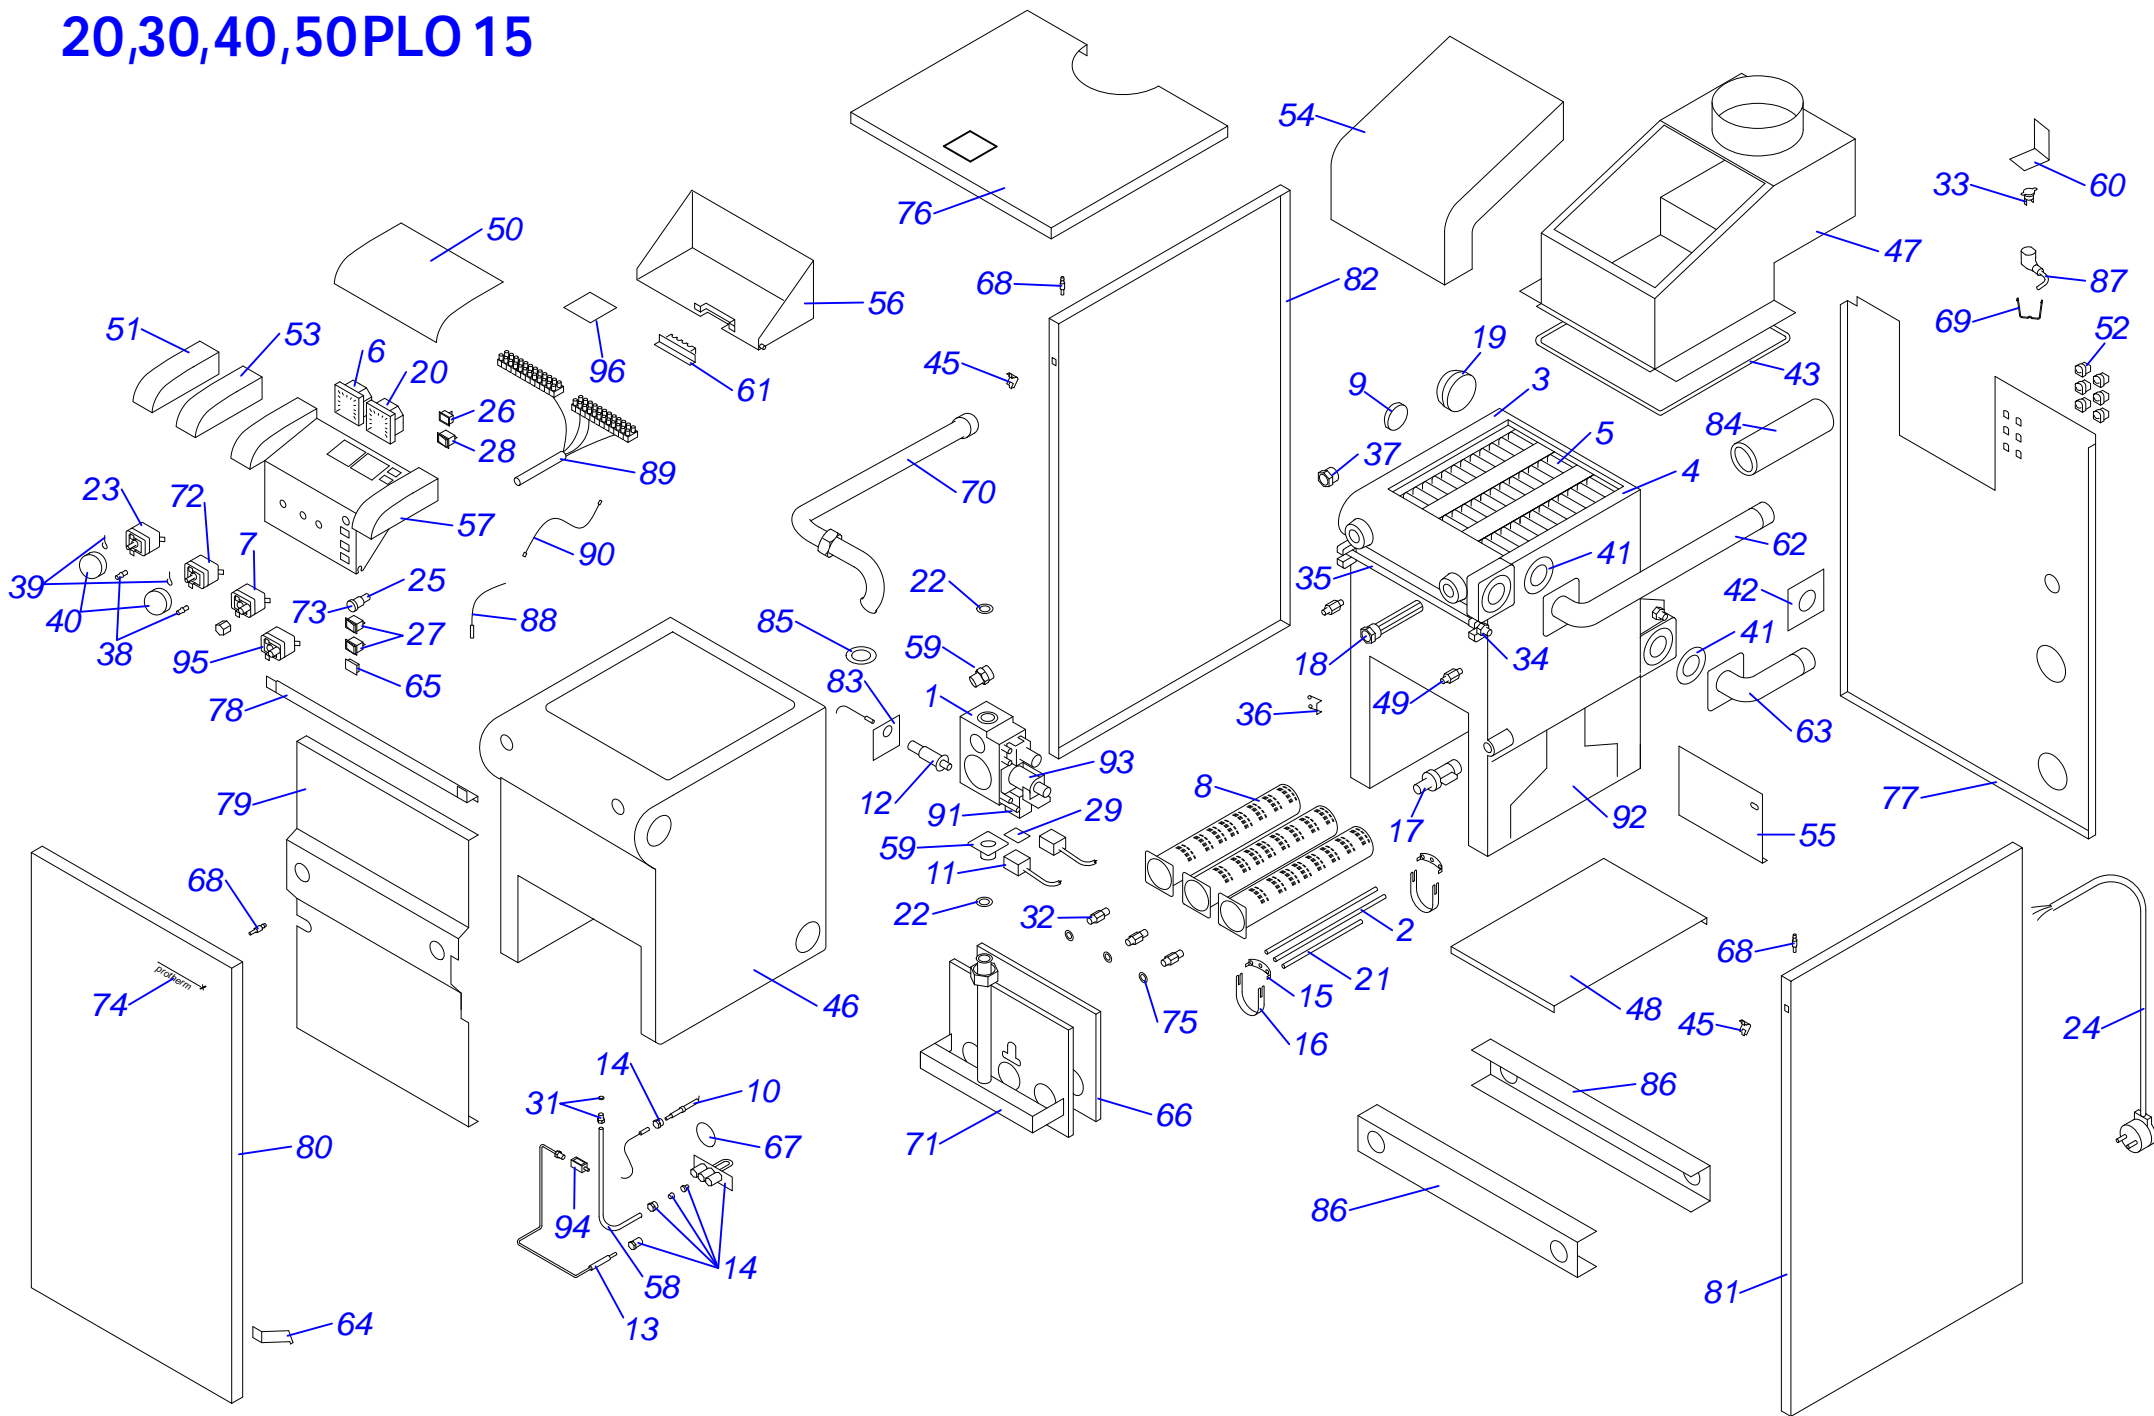

20,30,40,50PLO 15