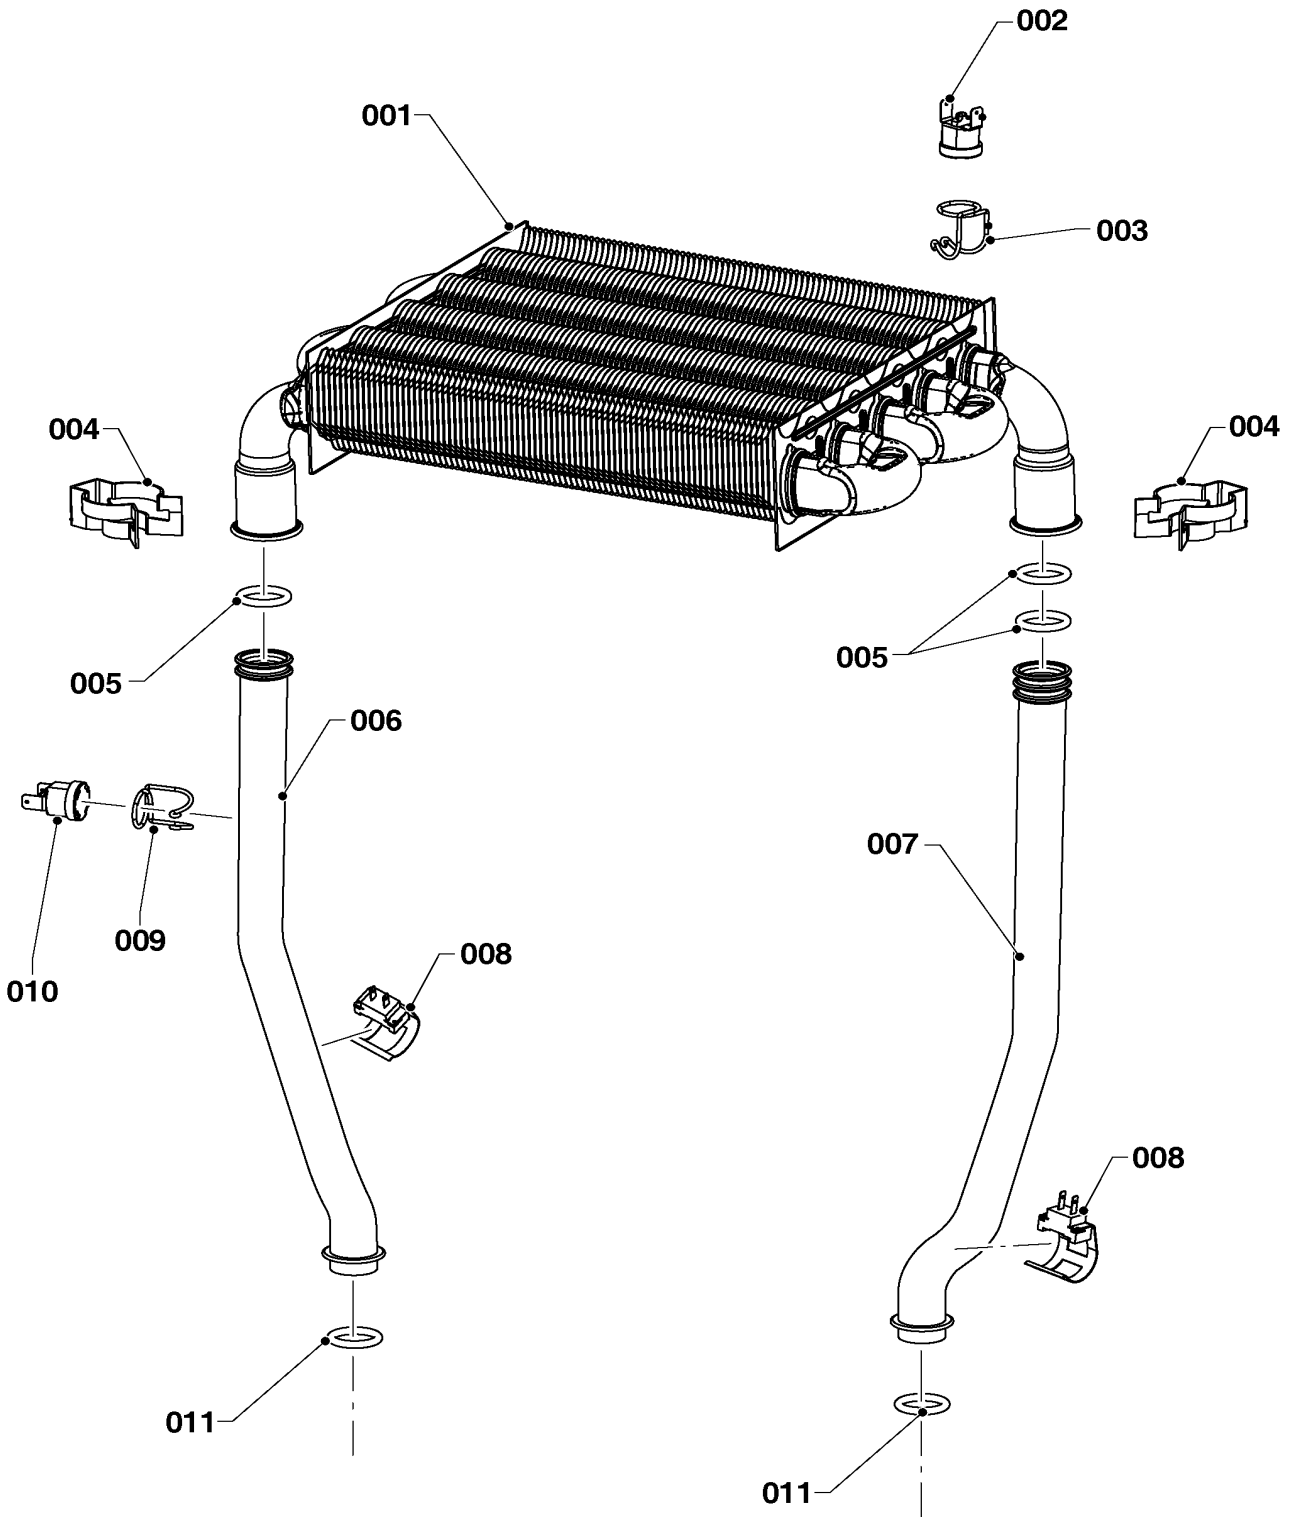

06 Теплообменник (11/24 kW от 12/11/2014, не для 28 kW)

Lynx HK 11 (N-RU), Lynx HK 24 (N-RU)

02 - 0 - 06 - 07

06 Теплообменник (11/24 kW от 12/11/2014, не для 28 kW)

Lynx HK 11 (N-RU), Lynx HK 24 (N-RU)

№	№ для заказа	Название	Модель, Примечание
		0200607	
001	0020120231	Теплообменник первичный	
002	0020118652	Аварийный термостат 130°C	
003	0020118644	Зажим аварийного термостата	
004	0020118663	Клипса	
005	0020118658	Прокладка 3x15 мм	
006	0020120232	Трубка, соединение с теплообменником	
007	0020120233	Трубка, соединение с теплообменником	
008	0020119602	NTC-датчик	
009	0020118631	Зажим термостата	
010	0020118653	Термостат предохранительный	
011	0020118671	Прокладка (10 шт)