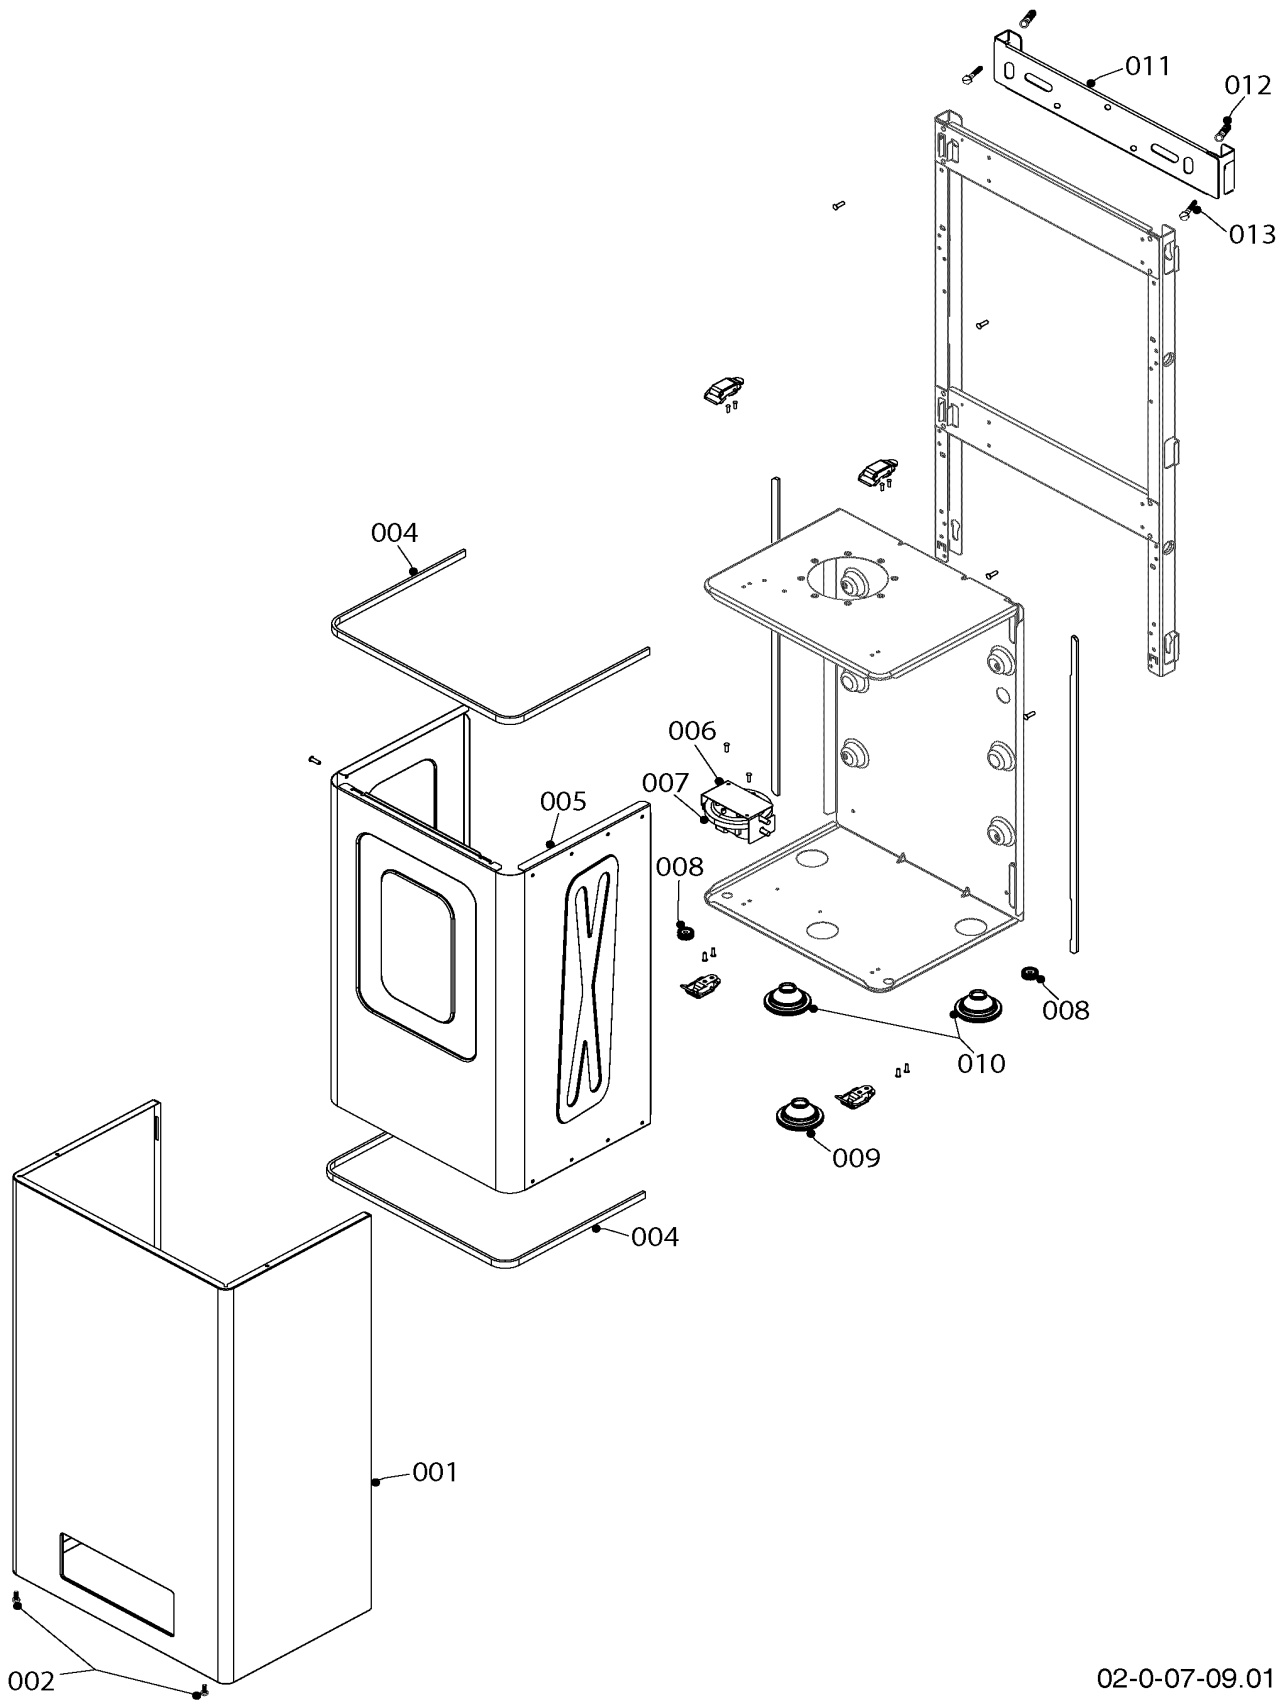

07а Облицовка

Lynx HK 11 (N-RU), Lynx HK 24 (N-RU), Lynx HK 28 (N-RU)

02-0-07-09.01

07а Облицовка

Lynx HK 11 (N-RU), Lynx HK 24 (N-RU), Lynx HK 28 (N-RU)

№	№ для заказа	Название	Модель, Примечание
		0200709	
001	0020118603	Передняя панель	11/24 кВт
001	0020118604	Передняя панель	28 кВт
002	0020118709	Винт 4 x 9,5 мм	
004	0020118693	Уплотнение камеры сгорания	11/24 кВт
004	0020118694	Уплотнение камеры сгорания	28 кВт
005	0020118605	Панель камеры сгорания	11/24 кВт с 01/2014 замена на номер 0020134746
005	0020134746	Панель камеры сгорания	11/24 кВт
005	0020118606	Панель камеры сгорания	28 кВт
006	0020118632	Крепление маностата	
007	0020118741	Маностат воздуха (40/25 Па)	11/24 кВт
007	0020118742	Маностат воздуха (65/50 Па)	28 кВт
008	0020118625	Прокладка	электроды розжига и ионизации
009	0020118645	Силиконовая вставка для трубки	газ
010	0020118660	Силиконовая вставка для трубки	
011	0020118750	Крепежная планка	11/24 кВт
011	0020118751	Крепежная планка	28 кВт
012	0020118633	Дюбель SF 8 x 40-T	
013	0020118622	Болт