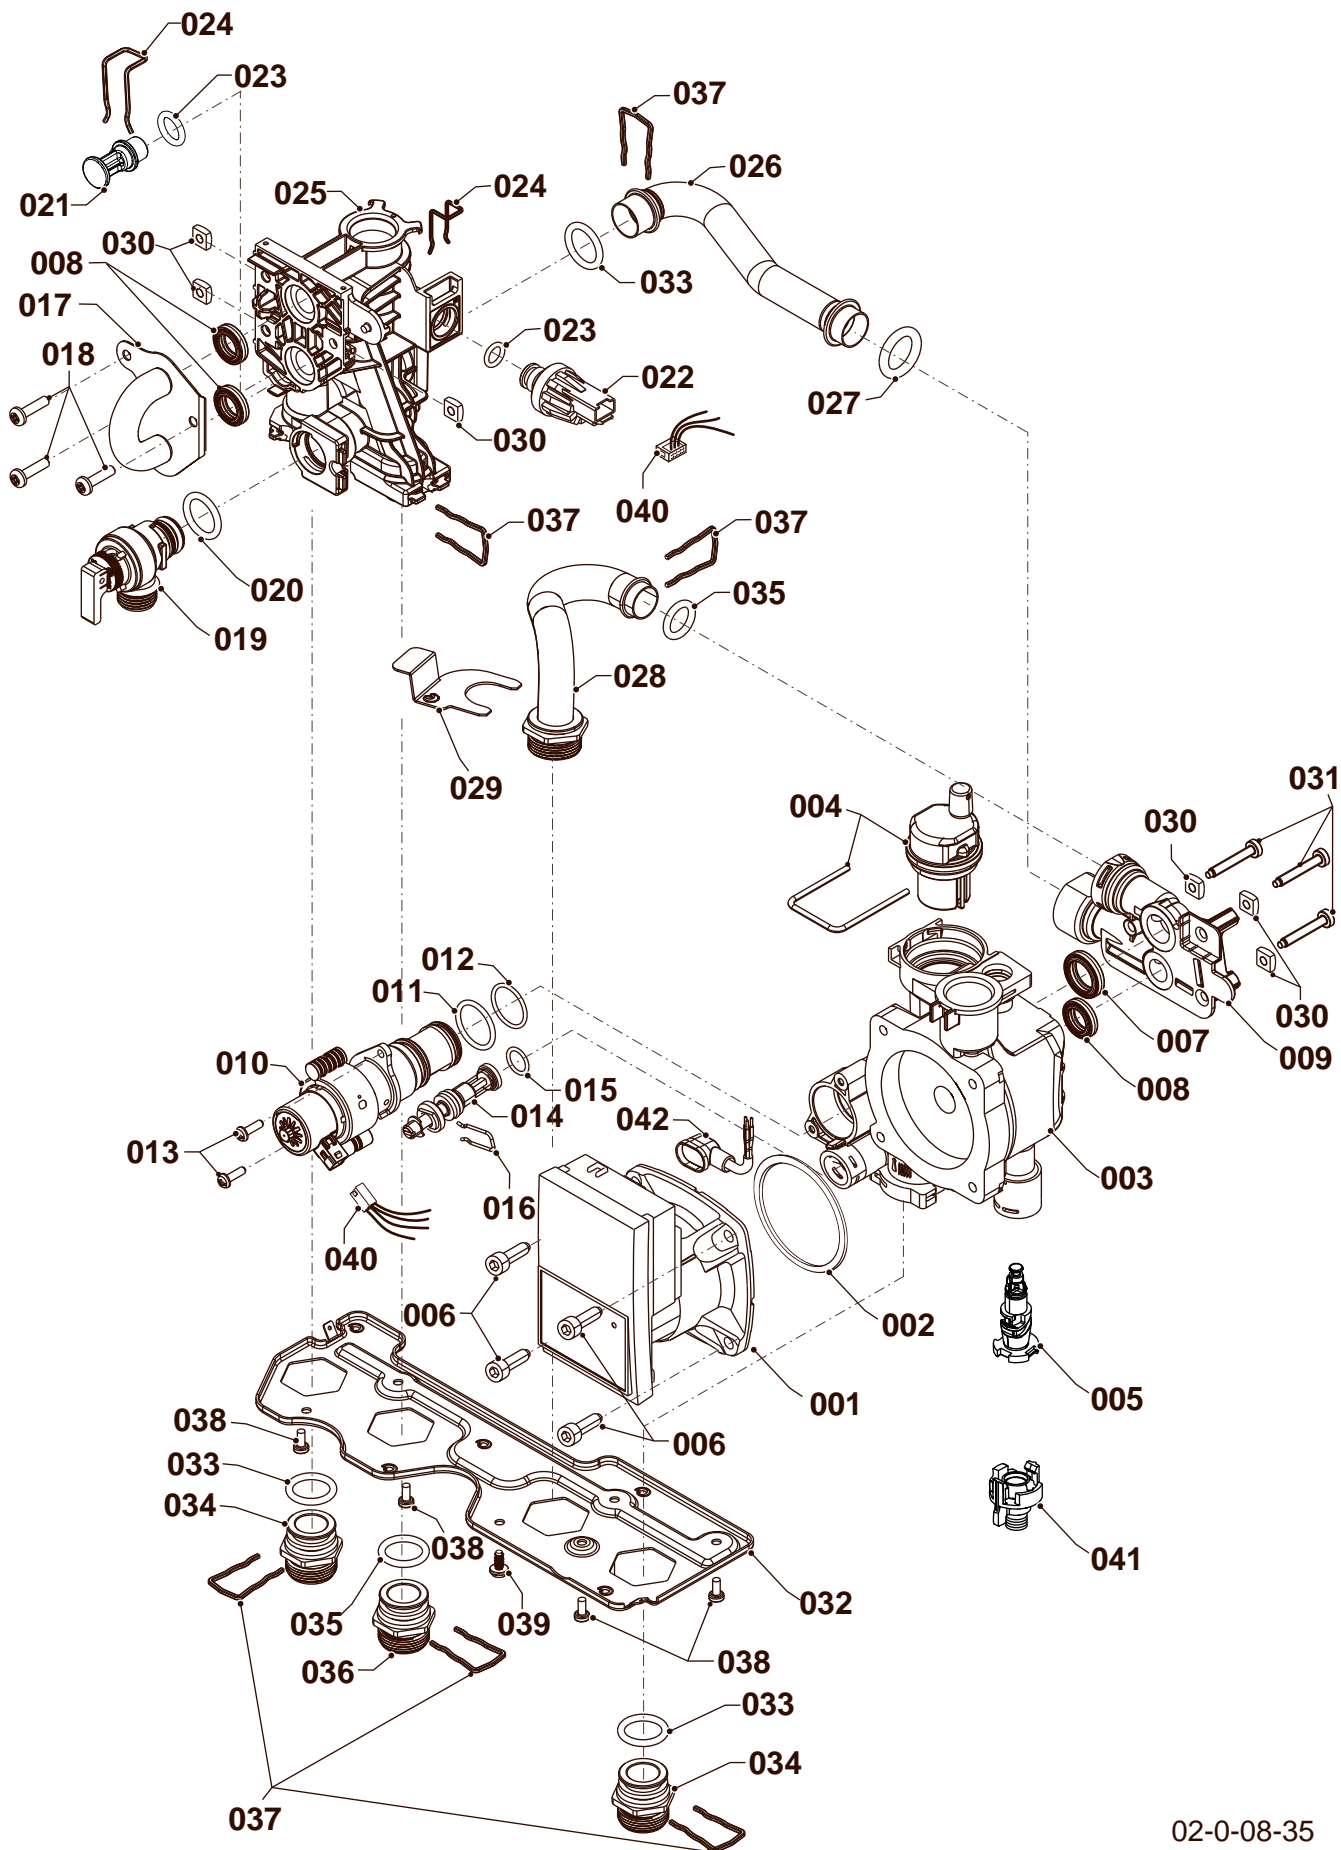

08а Гидравлические части
12КТ0, 25КТ0

02-0-08-35

08а Гидравлические части

12КТ0, 25КТ0

№	№ для заказа	Название	Модель, Примечание
		02-0-08-35	
001	0020197549	Двигатель насоса	поставляется с поз. 02,06
002	0020193310	Прокладка насоса	поставляется с поз. 06
003	0020207137	Насосный узел, R-DIN	поставляется с поз. 02,04,05,06,07,08,11,12,13,15,16,30,31,33,37
004	0020018569	Автоматический воздухоотводчик	
005	0020207138	Сливной кран, R-DIN	
006	0020207139	Винт для насоса (x4)	
007	0020014182	Прокладка (x10)	
008	0020014166	Прокладка (x10)	
009	0020197547	Гидроузел	поставляется с поз. 07,08,27,35,30,31,33,37
010	0020097214	3-х ходовой клапан	поставляется с поз. 11,12,13
011	0020097224	Прокладка (x10)	
012	0020097226	Прокладка (x10)	
013	0020097227	Винт (x10)	
014	0020014169	Бай-пасс	поставляется с поз. 15,16
015	0020014195	Прокладка (x10)	
016	0020047019	Зажим (x10)	
017	0020186169	Трубка	поставляется с поз. 08,18,30
018	A000024274	Винт (x25)	
019	0020047005	Предохранительный клапан, 3 bar	поставляется с поз. 20,37
020	0020125448	Прокладка (x10)	
021	0020098017	Заглушка	поставляется с поз. 23, 24
022	0020079644	Датчик давления	поставляется с поз. 23, 24
023	0020014177	Прокладка (x10)	
024	0020097197	Зажим (x10)	
025	0020186163	Гидроблок (подача)	поставляется с поз. 08,18,20,23,24,30,33,35,37,38
026	0020186168	Трубка, бай-пасс	поставляется с поз. 27,33,37
027	0020097187	Прокладка (x10)	
028	0020186166	Трубка	поставляется с поз. 35,37,39
029	0020186175	Держатель	поставляется с поз. 39
030	0020038639	Гайка (x3)	
031	0020097193	Винт М5х33 (x10)	
032	0020207116	Поддерживающая консоль	поставляется с поз. 38,39
033	0020195272	Прокладка (x10)	
034	0020186172	Ниппель, G3/4, отопление	поставляется с поз. 33,37
035	0020166932	Прокладка (x10)	
036	0020186171	Ниппель, G3/4, бытовая вода	поставляется с поз. 35,37
037	0020014176	Зажим (x10)	
038	0020097184	Винт (x10)	
039	0020175576	Винт (x10)	
040	0020197553	Жгут проводов	
041	0020097336	Насадка на сливной кран	
042	-	-	часть насоса