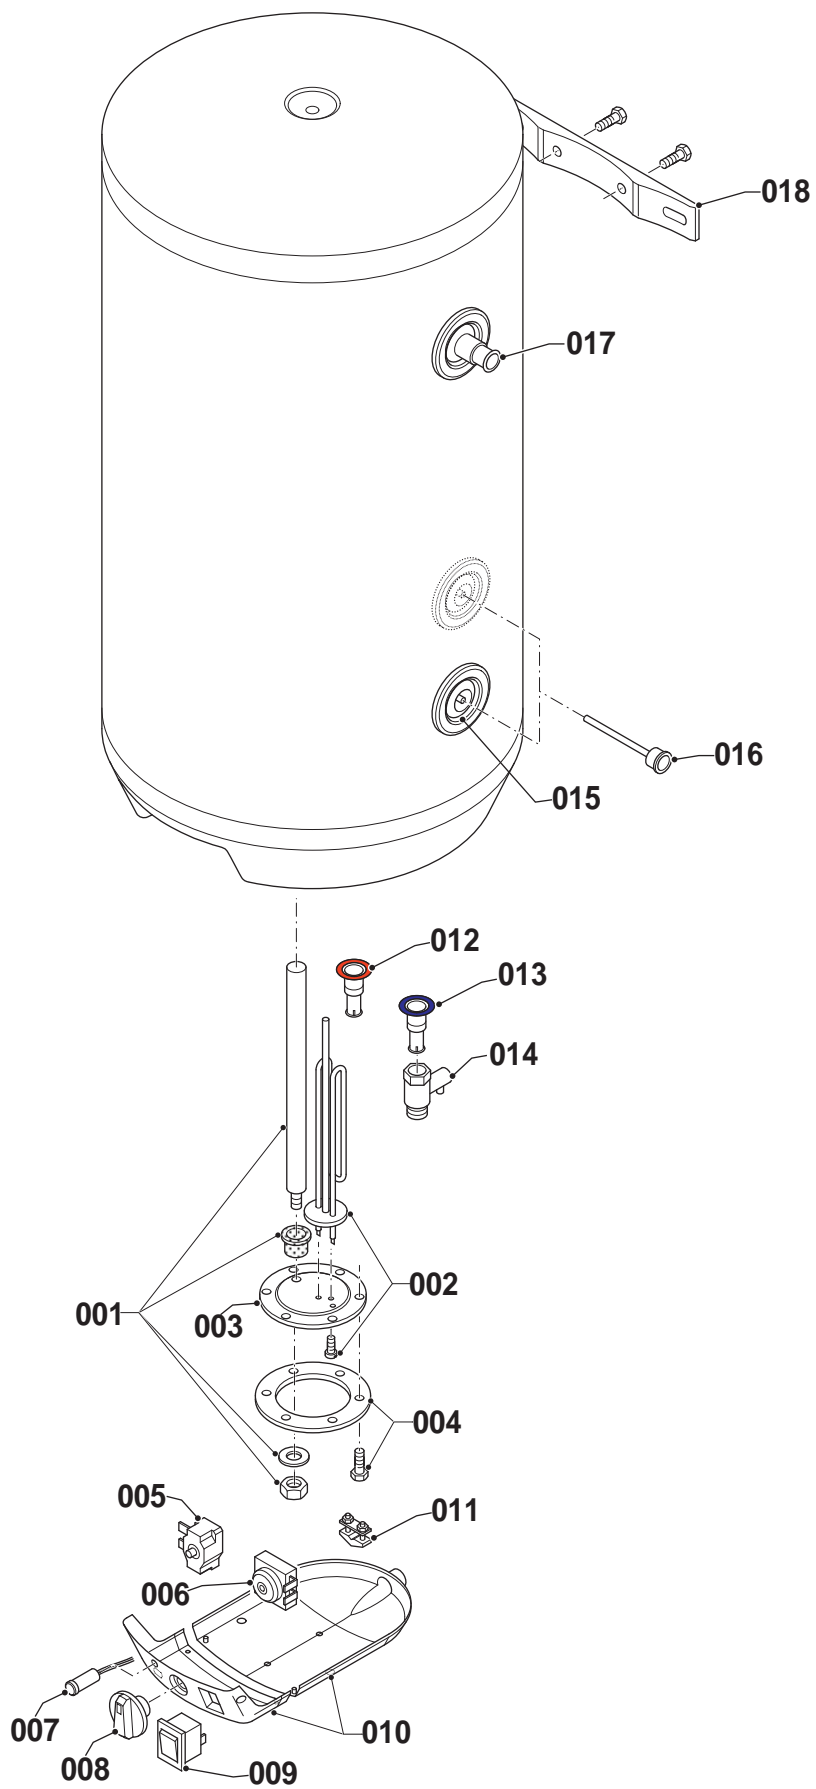

06 Бойлер

WEL 75 ME, WEL 100 ME, WEL 150 ME

06 Бойлер

WEL 75 ME, WEL 100 ME, WEL 150 ME

№	№ для заказа	Название	Модель, Примечание
		5000558	
001	0020193450	Анод, 32x250	WE 75 ME, с крепежных деталей
001	0020193450	Анод, 32x250	WE 100 ME, с крепежных деталей
001	0020193452	Анод, 32x500	WE 150 ME, с крепежных деталей
002	0020193467	ТЭН 2000 Вт	
003	0020193453	Прокладка под фланец	
004	0020193454	Крышка фланца	с № 03
005	0020193455	Термостат	
006	0020193456	Ограничительный термостат	
007	0020193458	Жгут проводов с сигнальной лампой	
008	0020193459	Ручка управления	
009	0020193457	Выключатель	
010	0020193460	Корпус панели управления	
011	0020193461	Фиксатор кабеля	
012	0020193463	Трубка, 685 mm	WE 75 ME, + Прокладка
012	0020193464	Трубка, 815 mm	WE 100 ME, + Прокладка
012	0020193465	Трубка, 1160 mm	WE 150 ME, + Прокладка
013	0020193466	Дюбеля	+ Прокладка
014	0020193462	Предохранительный клапан	
015	0020193468	Втулка	
016	0020193469	Гильза	
017	0020193471	Трубка в сборе	+ Прокладка
018	0020193470	Кронштейн	+ винты