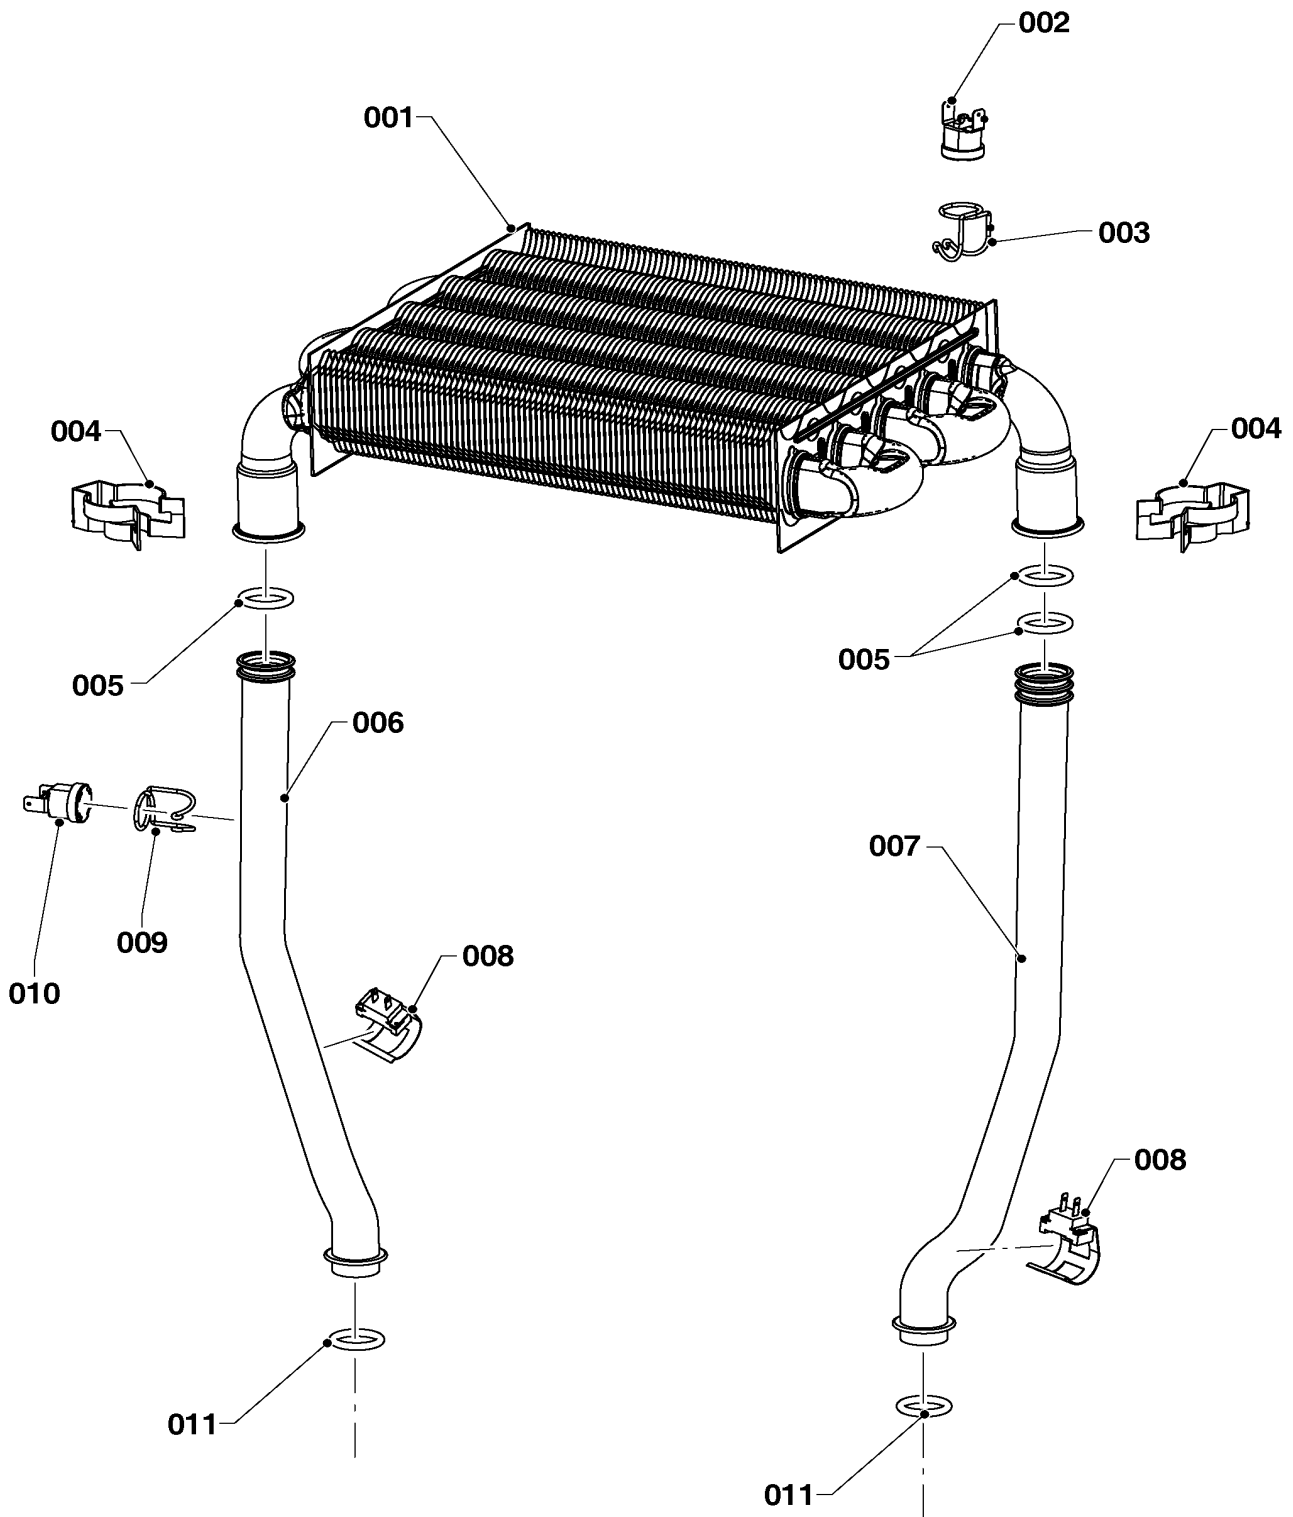

06 Теплообменник

Jaguar 11 JTV (H-RU), Jaguar 24 JTV (H-RU)

02 - 0 - 06 - 07

06 Теплообменник

Jaguar 11 JTV (H-RU), Jaguar 24 JTV (H-RU)

№	№ для заказа	Название	Модель, Примечание
		0200607	
001	0020120231	Теплообменник первичный	
002	0020118652	Аварийный термостат 130°C	
003	0020118644	Зажим аварийного термостата	
004	0020118663	Клипса	
005	0020118658	Прокладка 3x15 мм	
006	0020120232	Трубка, соединение с теплообменником	
007	0020120233	Трубка, соединение с теплообменником	
008	0020119602	NTC-датчик	
009	0020118631	Зажим термостата	
010	0020118653	Термостат предохранительный	
011	0020118671	Прокладка (10 шт)