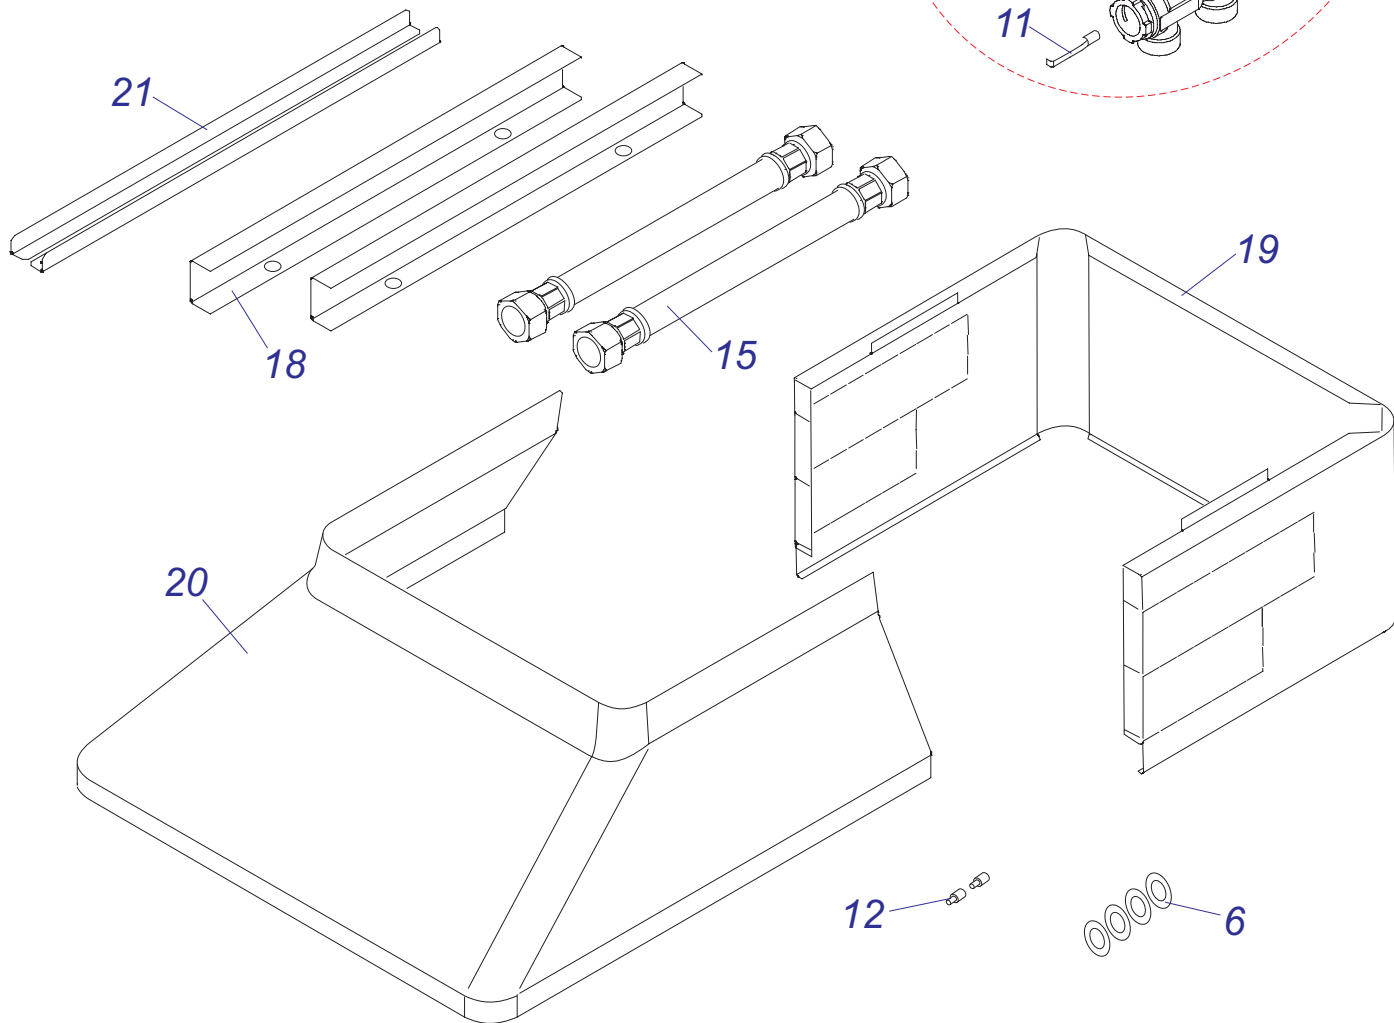

Prepoj. sada
P-BZ 12 B-17
P-BZ 24 B-17

P-BZ 12 D-17
P-BZ 24 D-17