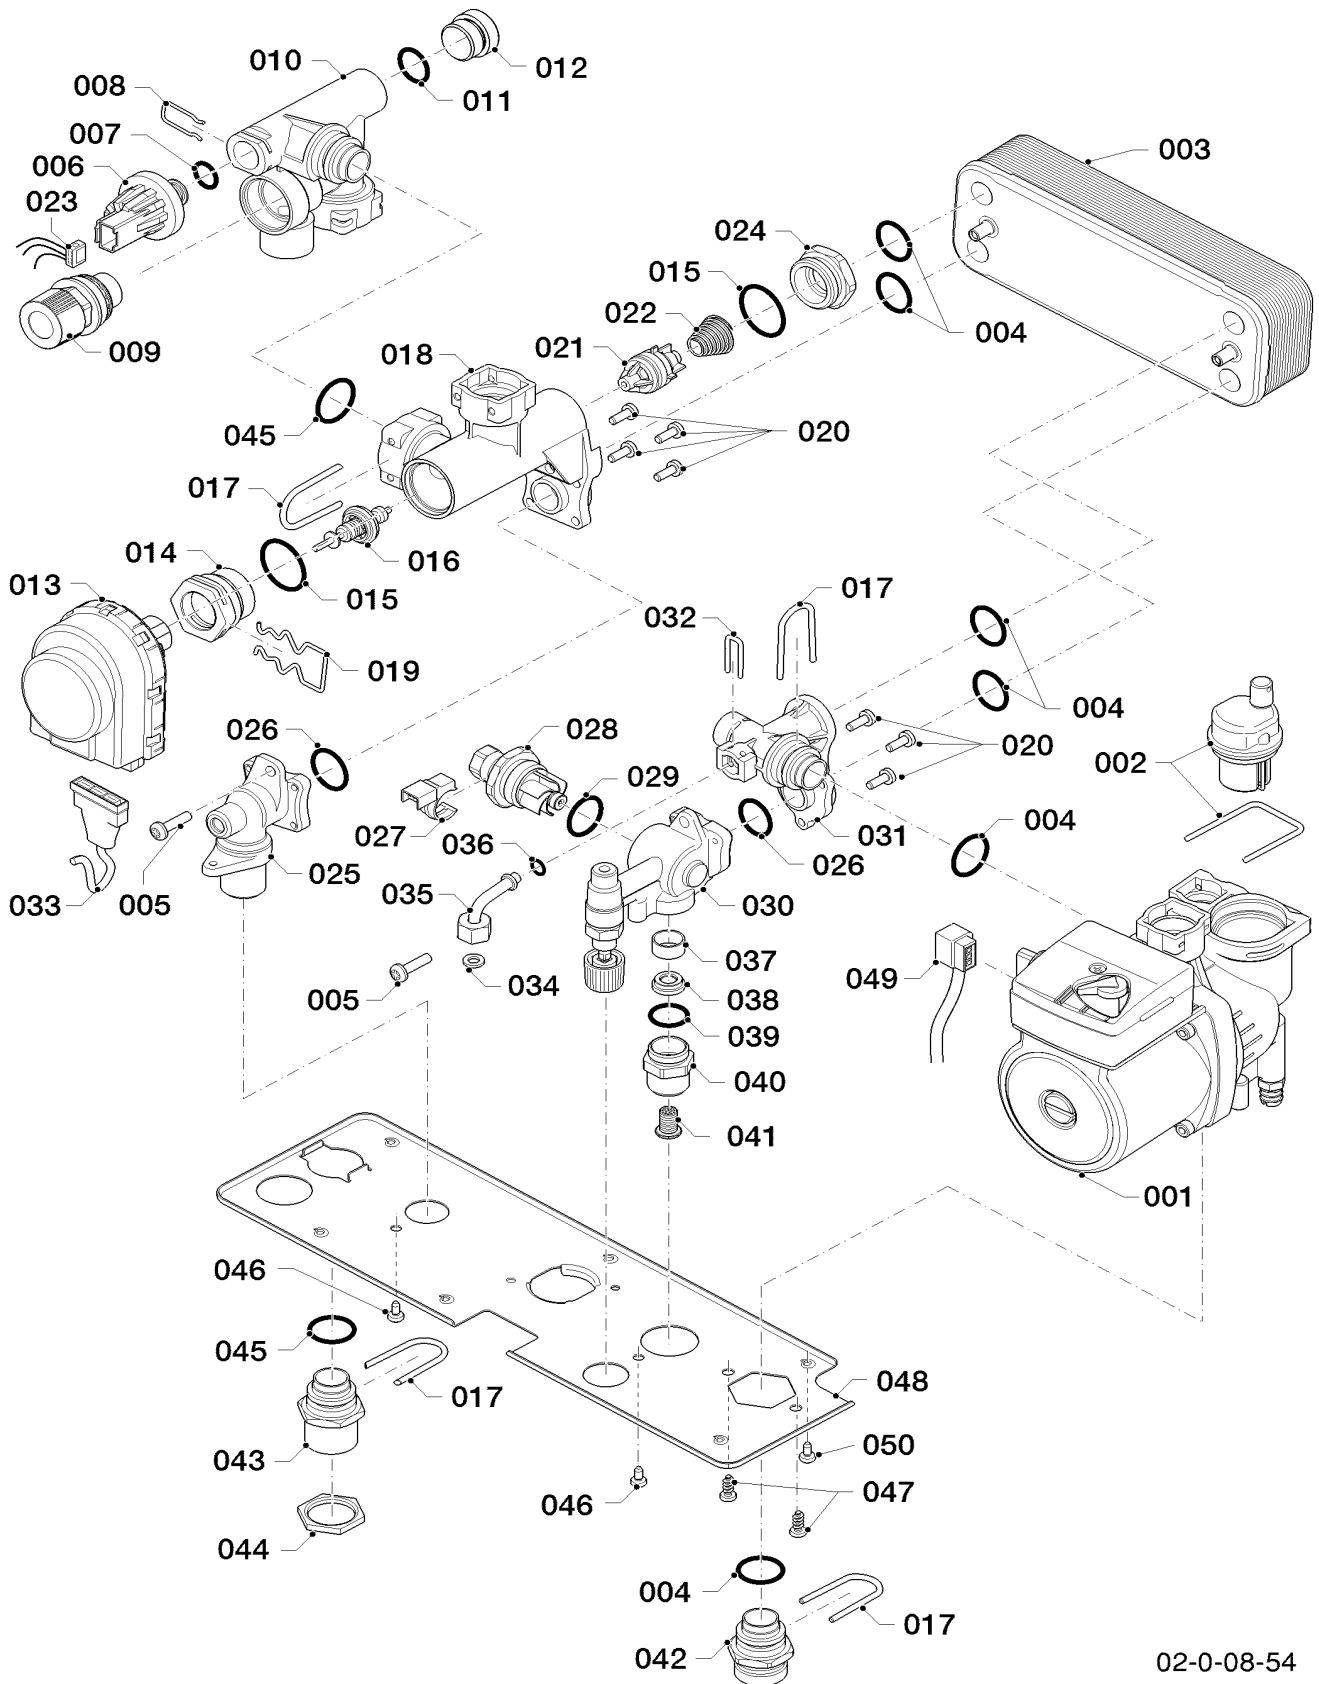

08b Гидравлические части

Gepard 12 MOV (H-RU), Gepard 23 MOV (H-RU/VE)

02-0-08-54

08b Гидравлические части

Gepard 12 MOV (H-RU), Gepard 23 MOV (H-RU/VE)

№	№ для заказа	Название	Модель, Примечание
		0200854	
001	0020207146	Насос	с поз. 002, 004, 017, 047
002	0020018569	Автоматический воздухоотводчик	
003	0020118595	Вторичный теплообменник	
004	05451700	Прокладка (10 шт)	
005	A000024274	Винт М5х20 (PK25)	
006	0020069021	Датчик давления	с поз. 007, 008
007	0020014177	Прокладка 9,6х2,4 (х10)	
008	0020014164	Зажим (х10)	
009	0020118734	Предохранительный клапан 3 бар	
010	0020118733	Корпус 3-х ходового клапана	
011	0020118737	Прокладка, 17.17 x 1.78 (10 шт)	
012	0020118738	Заглушка	
013	0020118640	Двигатель 3х-ходового клапана	
014	0020118728	Насадка 3-х ходового клапана	
015	0020118729	Прокладка 23.81 x 2.62 (10 шт)	
016	0020118778	Ремкомплект (3-х ходовой клапан)	
017	0020118635	Клипса	
018	0020118739	3-х ходовой клапан (верхняя часть)	
019	0020118655	Клипса (10 шт)	
020	0020118720	Винт, М4х12 (10 шт)	
021	0020118593	Бай-пасс	
022	0020118740	Пружина бай-пасса	
023	0020211946	Жгут проводов	
024	0020118735	Заглушка 3-х ходового клапана	
025	0020118730	Корпус 3-х ходового клапана	
026	0020118722	Прокладка 18.72х2.62 (10 шт)	
027	0020118650	Датчик аквасенсора	
028	0020118662	Аквасенсор в сборе	
029	0020118718	Прокладка 17,86х2,62	
030	0020118727	Крышка гидроблока (низ) латунь	
031	0020118721	Крышка гидроблока (верхняя)	
032	0020118669	Клипса, гидроблок	
033	0020211948	Кабель к приводу 3-х ходового клапана	
034	0020118670	Прокладка 11 x 6 x 1,5 мм	
035	0020118668	L-образная трубка	
036	0020118672	Прокладка 5,28х1,78 мм	
037	0020118723	Втулка	
038	0020014664	Дроссельная шайба	
039	0020118724	Прокладка, 16х2 (10 шт)	
040	0020118725	Гайка гидроблока (Выход)	
041	0020118726	Фильтр холодной воды	
042	0020118701	Фитинг	
043	0020118736	Фитинг	
044	0020038631	Гайка (4 шт)	
045	0020118731	Прокладка 18.64х3.53 (10 шт)	
046	0020118710	Винт, М4 x 8 (10 шт)	
047	0020118711	Винт, 5х12 (10 шт)	
048	0020207147	Держатель	с поз. 046
049	0020207135	Кабель питания насоса	
050	0020175576	Винт