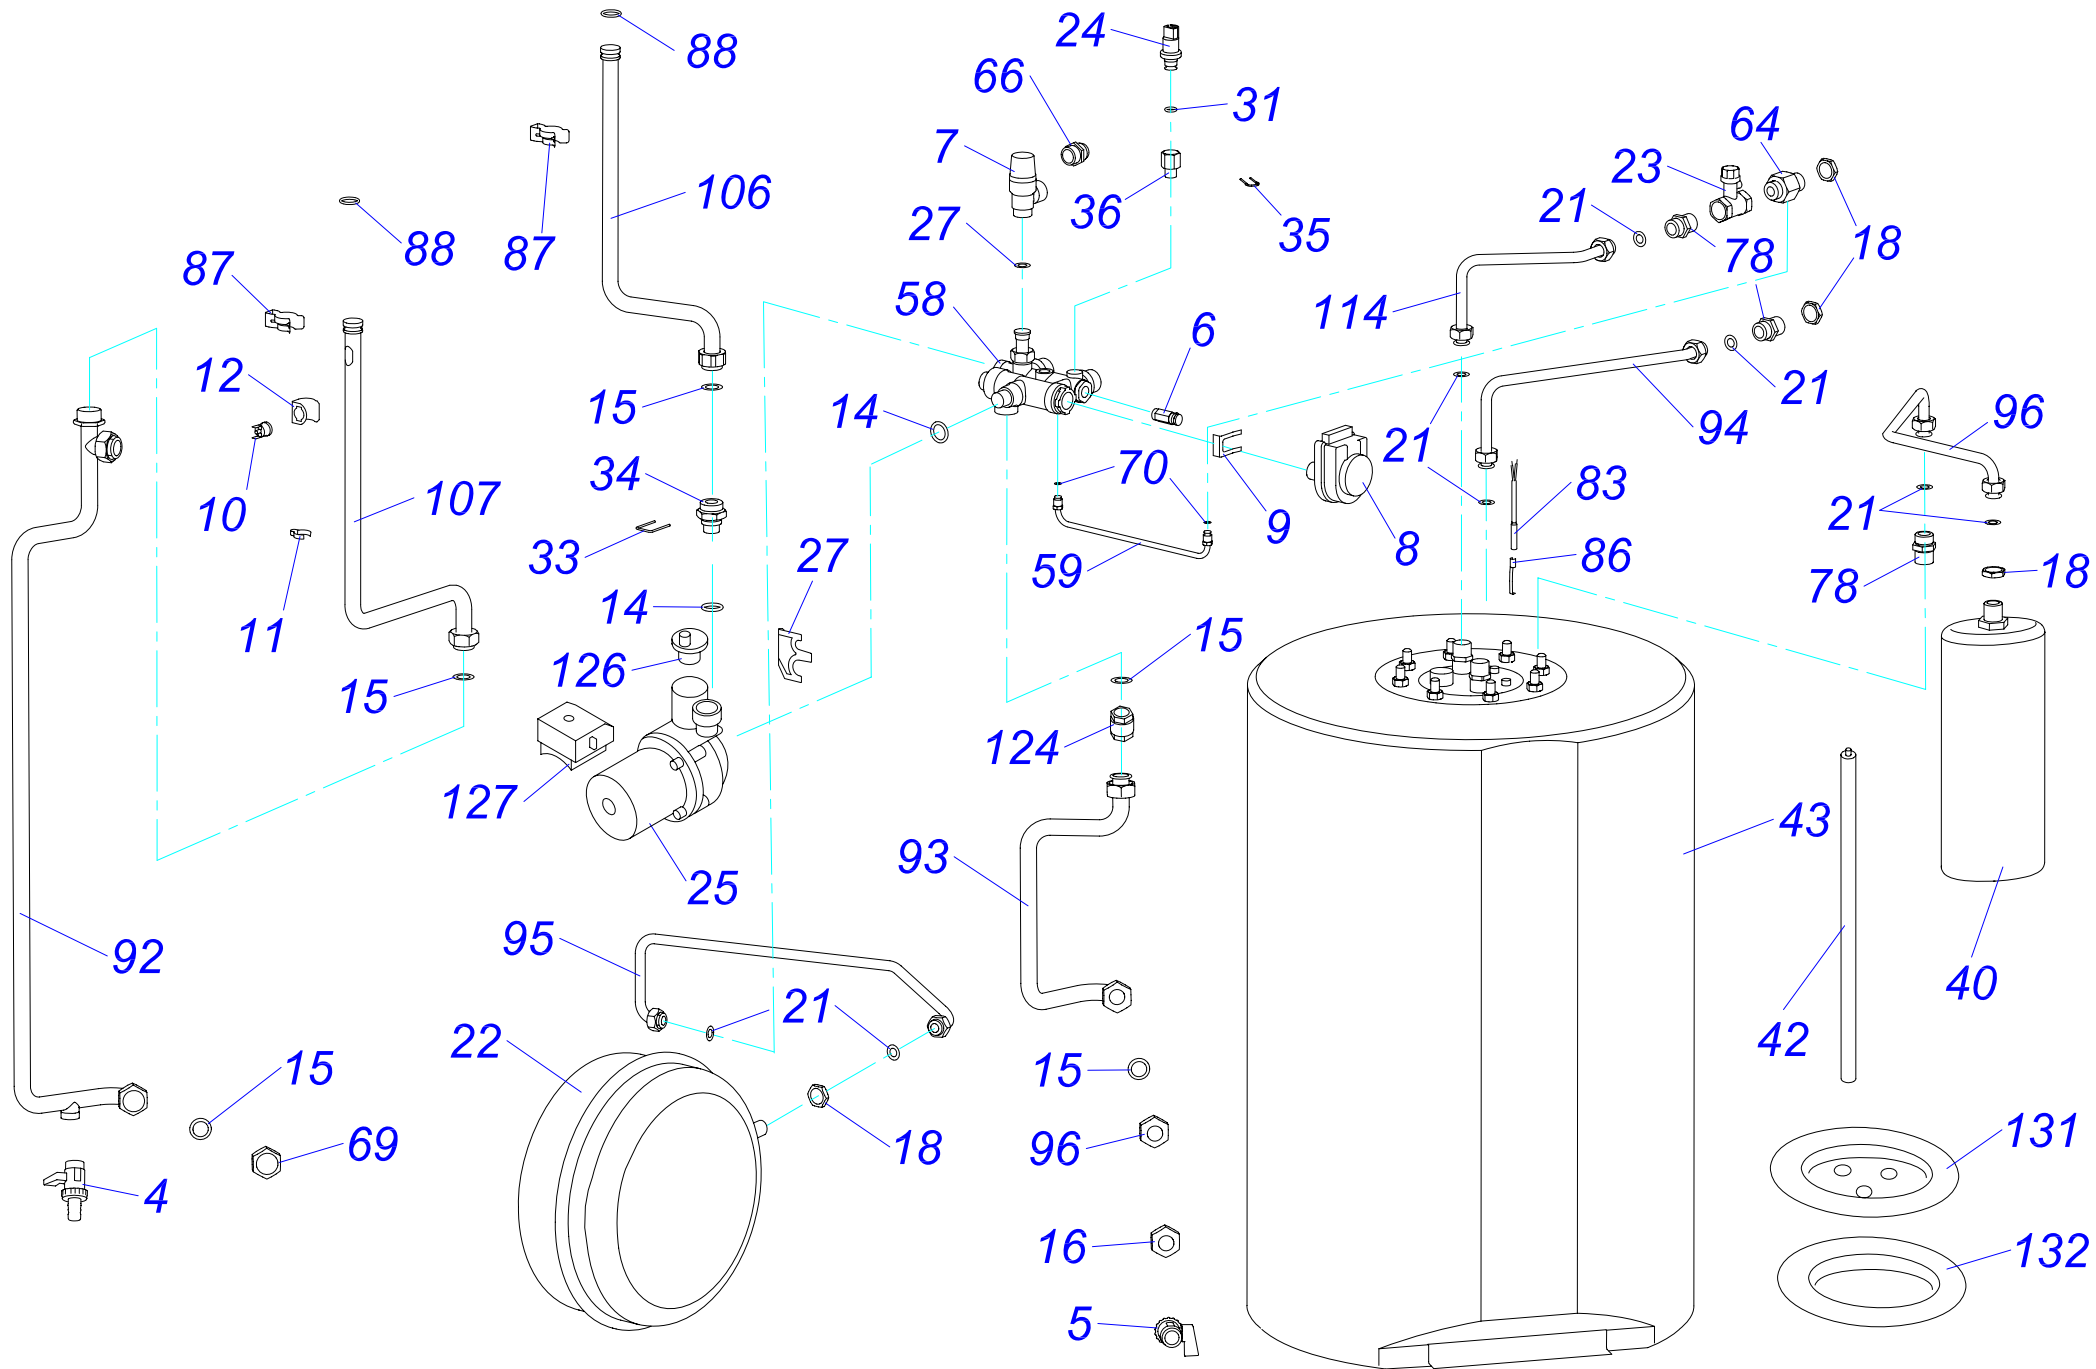

№	№ для заказа	Название	№	№ для заказа	Название	№	№ для заказа	Название
1	0020033233	Выключатель сетевой	45	0020035319	Панель облицовки бок. Р	89	0020034972	Турбокамера М
2	0020033239	Электрический разъем - 6,3мм	46	0020034844	Кожух блока управления	90	0020044569	Зажим теплообмен. М
3	0020033241	Защитный кожух выключателя	47	0020043876	Панель облицовки (перед.)	91	0020044571	Рама бойлера М
4	0020044776	Шаровой кран выход. 3/8"	48	0020034845	Панель турбокамеры (задн.)	92	0020034973	Трубка котла (подача) -3
5	0020033328	Шаровой кран выход. 1/2"	49	0020035536	Опора гидроблока	93	0020035582	Трубка котла (вход) -3
6	0020034971	Клапан выпускной 1/4"-II	50	0020034847	Планка	94	0020034974	Трубка ГВС-3
7	0020025271	Предохран.клапан 3000кПа1/2"-1/2"	51	0020035537	Опора расширитель. бака. 10V	95	0020044578	Трубка расширит. бака 10L-3
8	0020025278	Электропривод блока	52	0020034849	Панель турбокамеры (перед.)	96	0020034975	Трубка расширит. бака 2L-3
9	0020033430	Зажим	53	0020035538	Держатель расширитель.бака2S	97	0020034976	Трубка газовая I-3
10	0020027575	Термостат биметал.аварий.105°C	54	0020034852	Опора турбокамеры	98	0020034977	Трубка газовая II-3
11	0020033452	Зажим	55	0020027626	Автоматика SIT 577 DBC Sigma	99	0020034987	Сборник отходящих газов
12	0020033456	Зажим термостата II	56	0020027627	Газовый клапан SIT 848 SIGMA	100	0020027637	Вентилятор RG 128/1300
13	0020033462	Прокладка I326 д.14мм	57	0020034854	Трубка VENTURI SIT MIXER	101	0020027674	Теплообменник 24kW 3+1/2+2
14	0020033467	Прокладка 18,3,5	58	0020043880	Гидроблок 15AS42	102	0020027675	Трансформатор 30ККЗ
15	0020027665	Прокладка 24x15x2	59	0020034860	Трубка	103	0020034988	Жгут проводов 30ККЗ
16	0020033490	Заглушка 1/2"	60	0020043881	Уплотнитель самокл.10x15x380	104	0020044585	Держатель - SIT 30ККЗ
17	0020033624	Гайка 3/4" MS	61	0020043882	Уплотнитель самокл.10x15x305	105	0020034989	Прокладка 63x3 NBR
18	0020033835	Гайка 1/2"	62	0020034871	Фитинг 3/4"	106	0020034996	Трубка котла (обратка) 30
19	0020033838	Переходник кабельный - пласт.	63	0020043886	Держатель насоса	107	0020034997	Трубка котла (подача) 30
20	0020033921	Ограничитель	64	0020043887	Фитинг ХВС - 1/2"	108	0020035016	Жгут проводов Z053 вентилятора
21	0020033932	Прокладка 18x10x2	65	0020035539	Опора блока управления	109	0020035018	Электрод ZE 676
22	0020027587	Расширительный бак 10л-1/2"	66	0020043904	Фитинг 1/2"-20	110	0020035020	Кабель- Q258
23	0020027667	Предохранител.клапан1/2"ZB-4	67	0020035321	Стойка рамы перед.	111	0020035033	Шланг MULTIFLEX 3.10-20
24	0020023216	Датчик давления	68	0020035322	Стойка рамы задн.	112	0020044750	Хомут 20,5-23
25	0020023217	Насос 15.5-1	69	0020043907	Гайка 3/4"-L30	113	0020044751	Хомут 25-28
26	0020034087	Ввод проводов	70	0020034908	Прокладка 8x4x1	114	0020035055	Трубка ХВС-3
27	0020034088	Зажим насоса	71	0020034912	Шланг MULTIFLEX 3.10-16	115	0020043721	Наклейка "LEV"
28	0020034089	Панель блока управления (задн.)J	72	0020034912	Шланг MULTIFLEX 3.10-16	116	0020035249	Сифон ККЗ
29	0020034090	Панель блока управления	73	0020034915	Жгут проводов Q252	117	0020035122	Изоляция дефлектора
30	0020034091	Панель	74	0020043915	Кабель Z-051	118	0020035123	Изоляция дверцы горелки
31	0020034114	Прокладка 14x9.5x2.5	75	0020034916	Планка	119	0020035124	Прокладка горелки
32	0020034119	Зажим блока управления	76	0020034918	Прокладка K+V	120	0020035125	Прокладка 60x60x2,5
33	0020034120	Зажим	77	0020043916	Подкладка K+V	121	0020035126	Винт М 6x12 DIN7500 форм.С
34	0020034121	Фитинг	78	0020043919	Фитинг 1/2"-OK24	122	0020044565	Тройник 2 ККЗ
35	0020034122	Зажим датчика давления	79	0020034922	Плата дисплея ККЗ	123	0020044566	Зажим трубки расшир. бака 10SS
36	0020034123	Фитинг датчика давления	80	0020043920	Панель ККЗ	124	0020035527	Обратный клапан
37	0020034693	Зажим кабельный 057656	81	0020034927	Сетевой провод - Q256	125	0020043937	Адаптер дымохода 60/100
38	0020035609	Зажим кабельный 0174820	82	0020027632	Плата управления 30ККЗ	126	0020035044	Клапан воздухоотводчика
39	0020034697	Смотровой глазок	83	0020027634	Датчик температуры SO10044	127	0020027645	Электрокоробка насоса WILO.
40	0020027617	Расширительный бак 2L	84	0020034933	Электрод ионизационный-G	128	0020045055	Дверца теплообмен. 30ККЗ
41	0020027622	Погружной датчик SO 11010	85	0020034934	Прокладка под электроды-G	129	0020045056	Теплообменник - 30ККЗ
42	0020034955	Анод 26x465/M8	86	0020034938	Зажим датчика SO10044	130	0020045057	Горелка 30ККЗ
43	0020025253	Бойлер 100 л. ОКС 100 NTR	87	0020034941	Зажим - 4943	131	0020034953	Крышка фланца
44	0020035318	Панель облицовки бок. L	88	0020034942	Прокладка 17,86x2,62-4944	132	0020034954	Прокладка фланца

30 KKZ 10 Vod. cesta