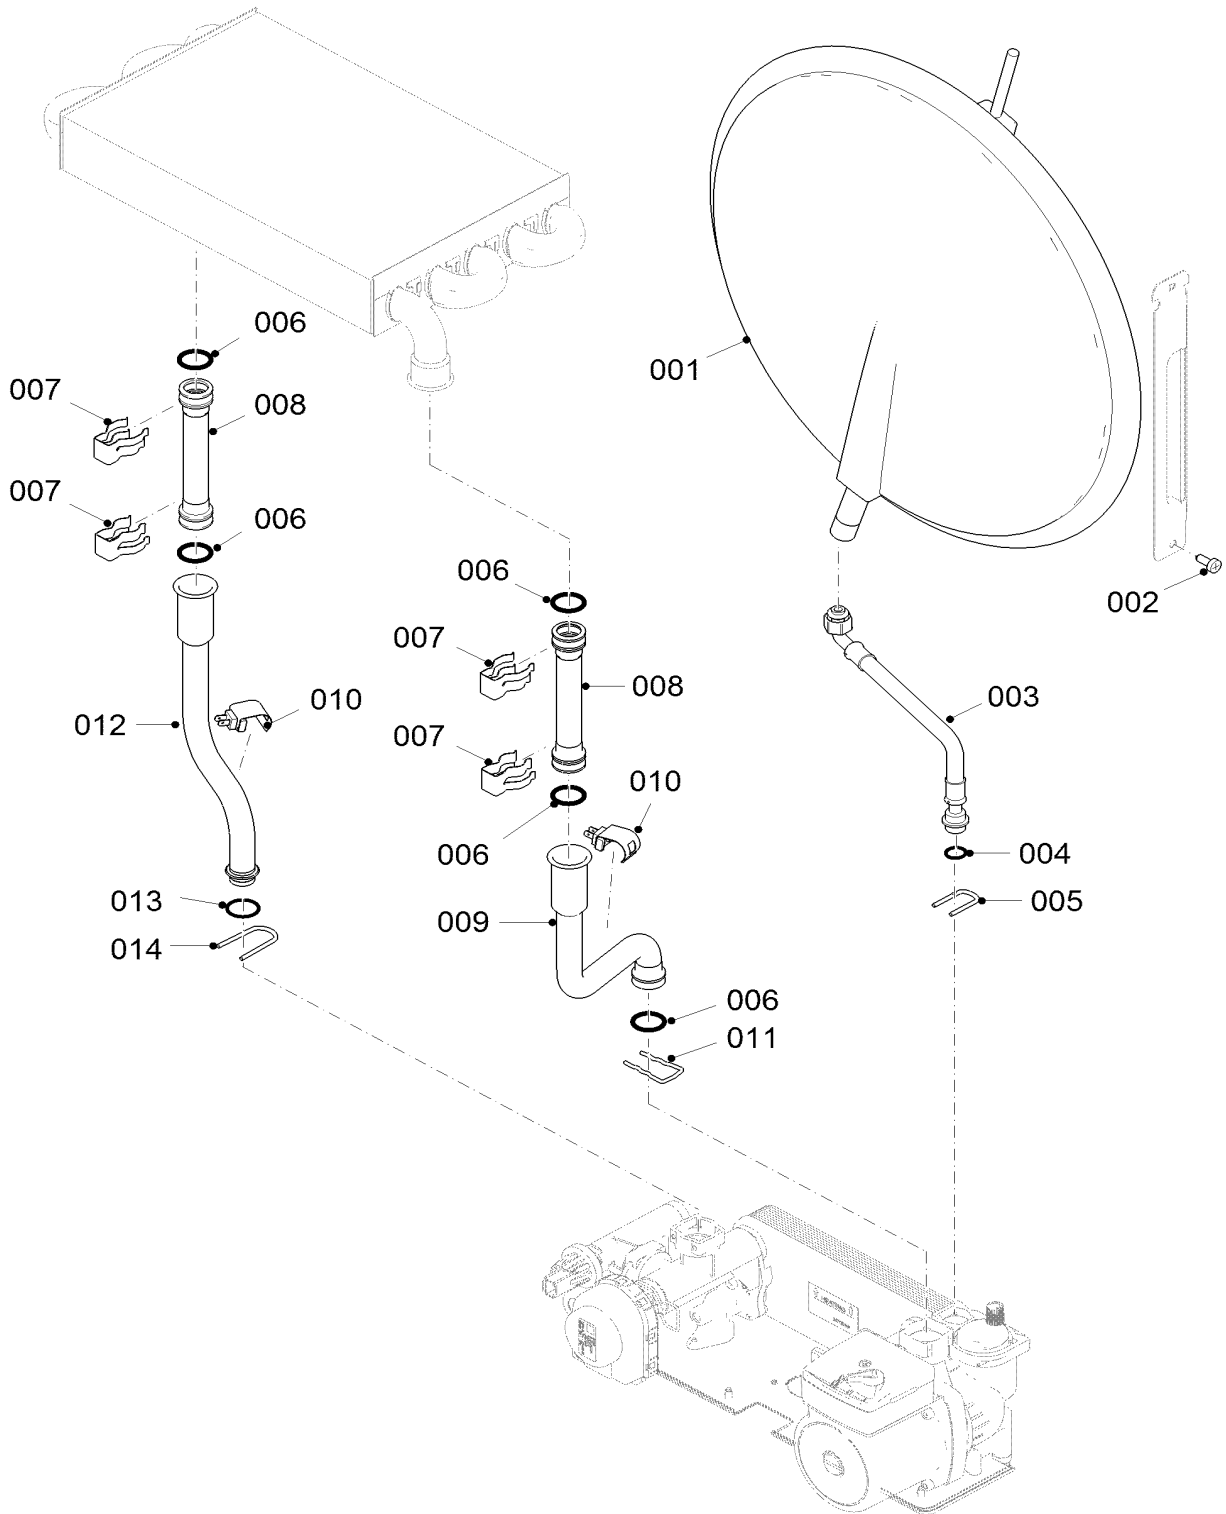

08а Гидравлические части

Gepard 12 MTV (H-RU), Gepard 23 MTV (H-RU/VE)

02 - 0 - 08 - 53

08a Гидравлические части

Gepard 12 MTV (H-RU), Gepard 23 MTV (H-RU/VE)

№	№ для заказа	Название	Модель, Примечание
		0200853	
001	S1005000	Расширительный бак 5 л.	
002	0020211595	Винт, (10 шт)	
003	0020211620	Гибкий шланг	с поз. 004, 005
004	0020118172	Прокладка (10 шт)	
005	0020061601	Клипса	
006	0020097234	Прокладка 3,2x19mm	
007	0020049289	Зажим	
008	0020211621	Трубка	с поз. 006, 007
009	0020211622	Трубка	Gepard 11/23 MTV (H-RU) с поз. 006, 007, 011
009	0020211624	Трубка	Gepard 23 MTV (H-RU/VE) с поз. 006, 007, 011
010	0020200599	Датчик NTC 19mm	
011	0020014176	Зажим D18/20	
012	0020211623	Трубка	Gepard 11/23 MTV (H-RU) с поз. 006, 007, 013, 014
012	0020211625	Трубка	Gepard 23 MTV (H-RU/VE) с поз. 006, 007, 013, 014
013	0020118671	Прокладка (10 шт)	
014	0020118635	Клипса	