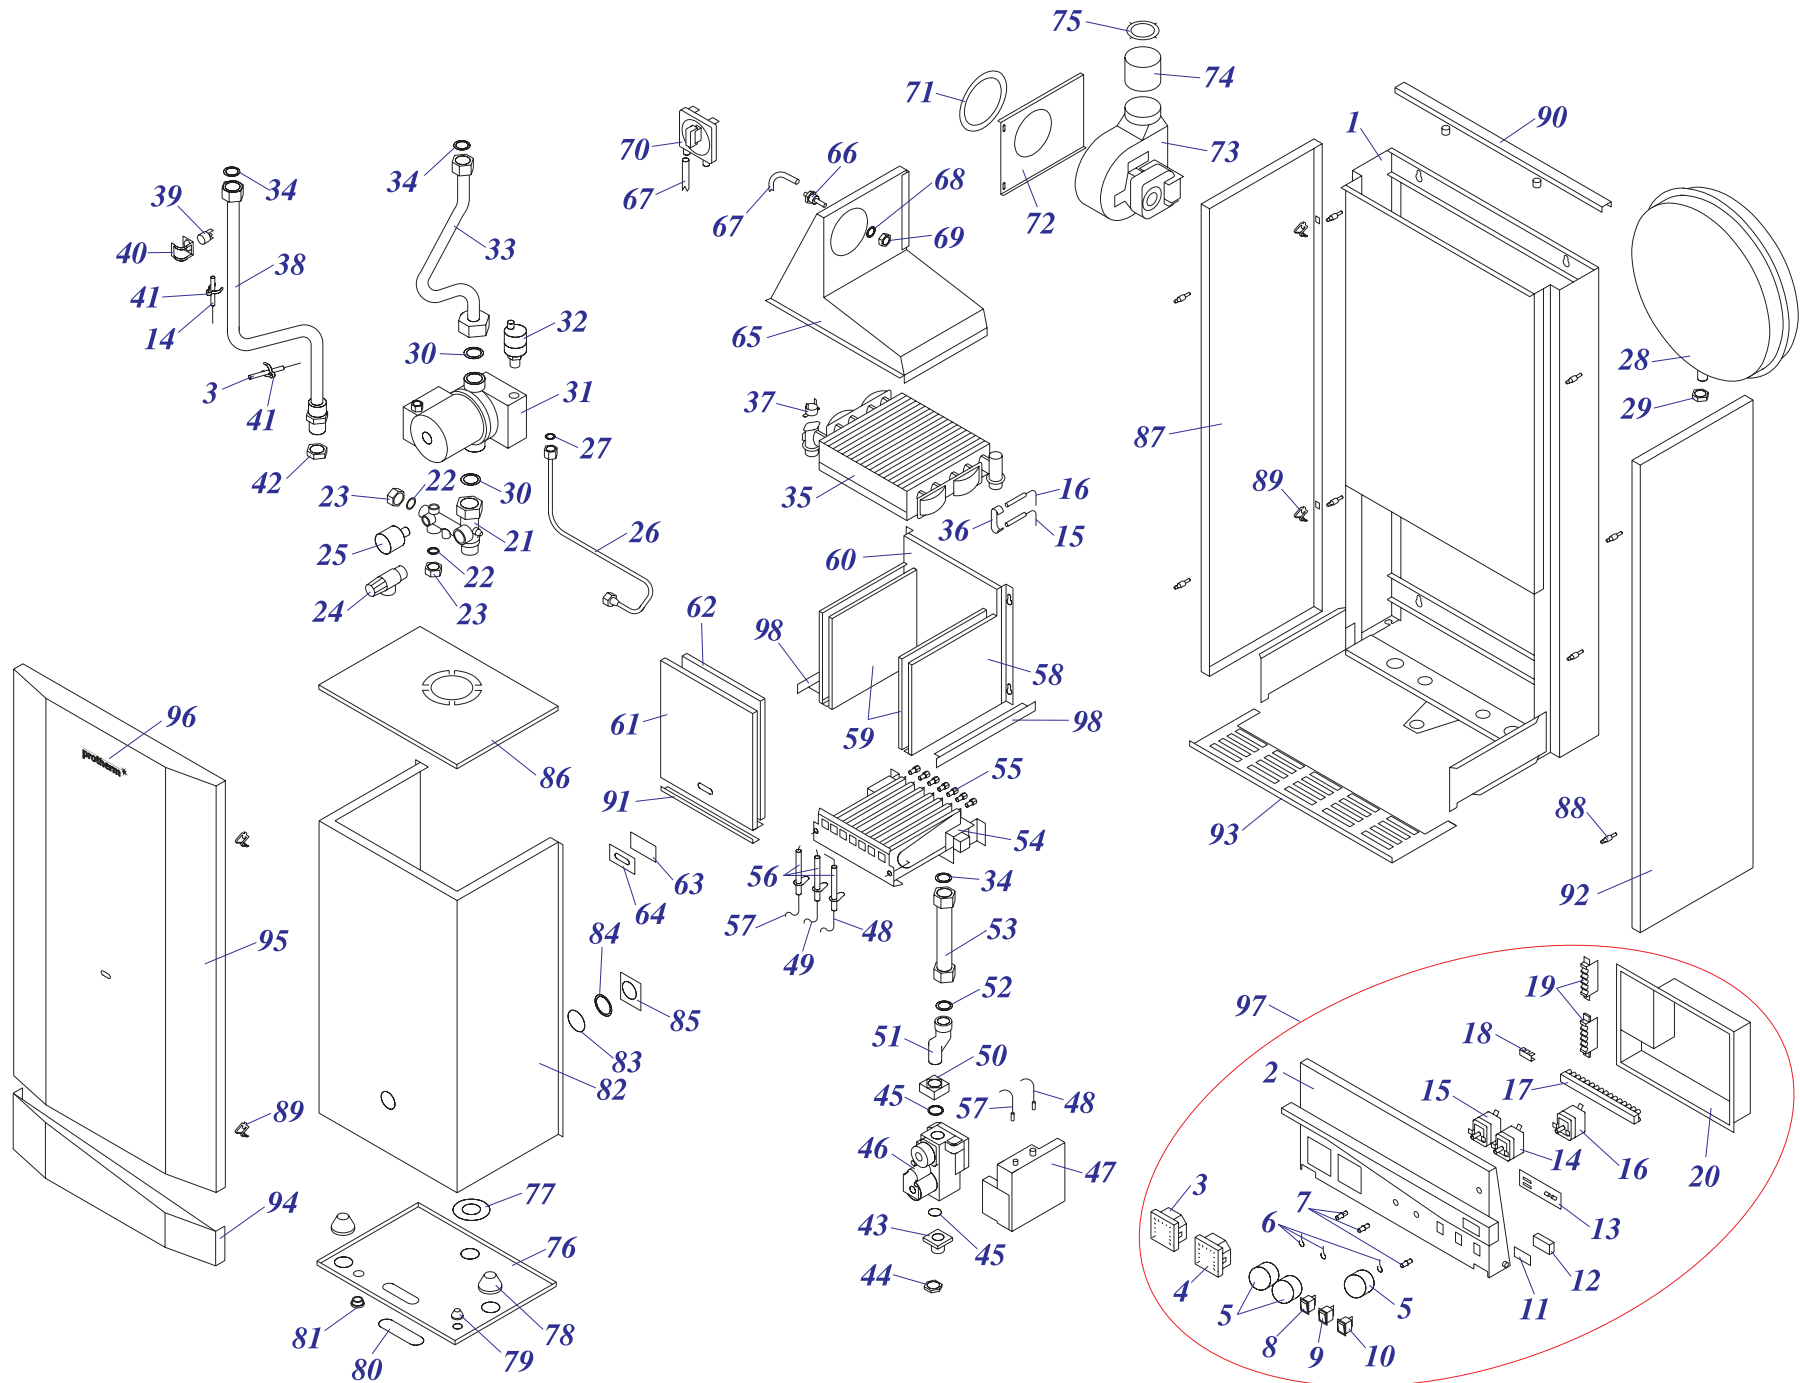

12 KTO 12

12 КТО 12