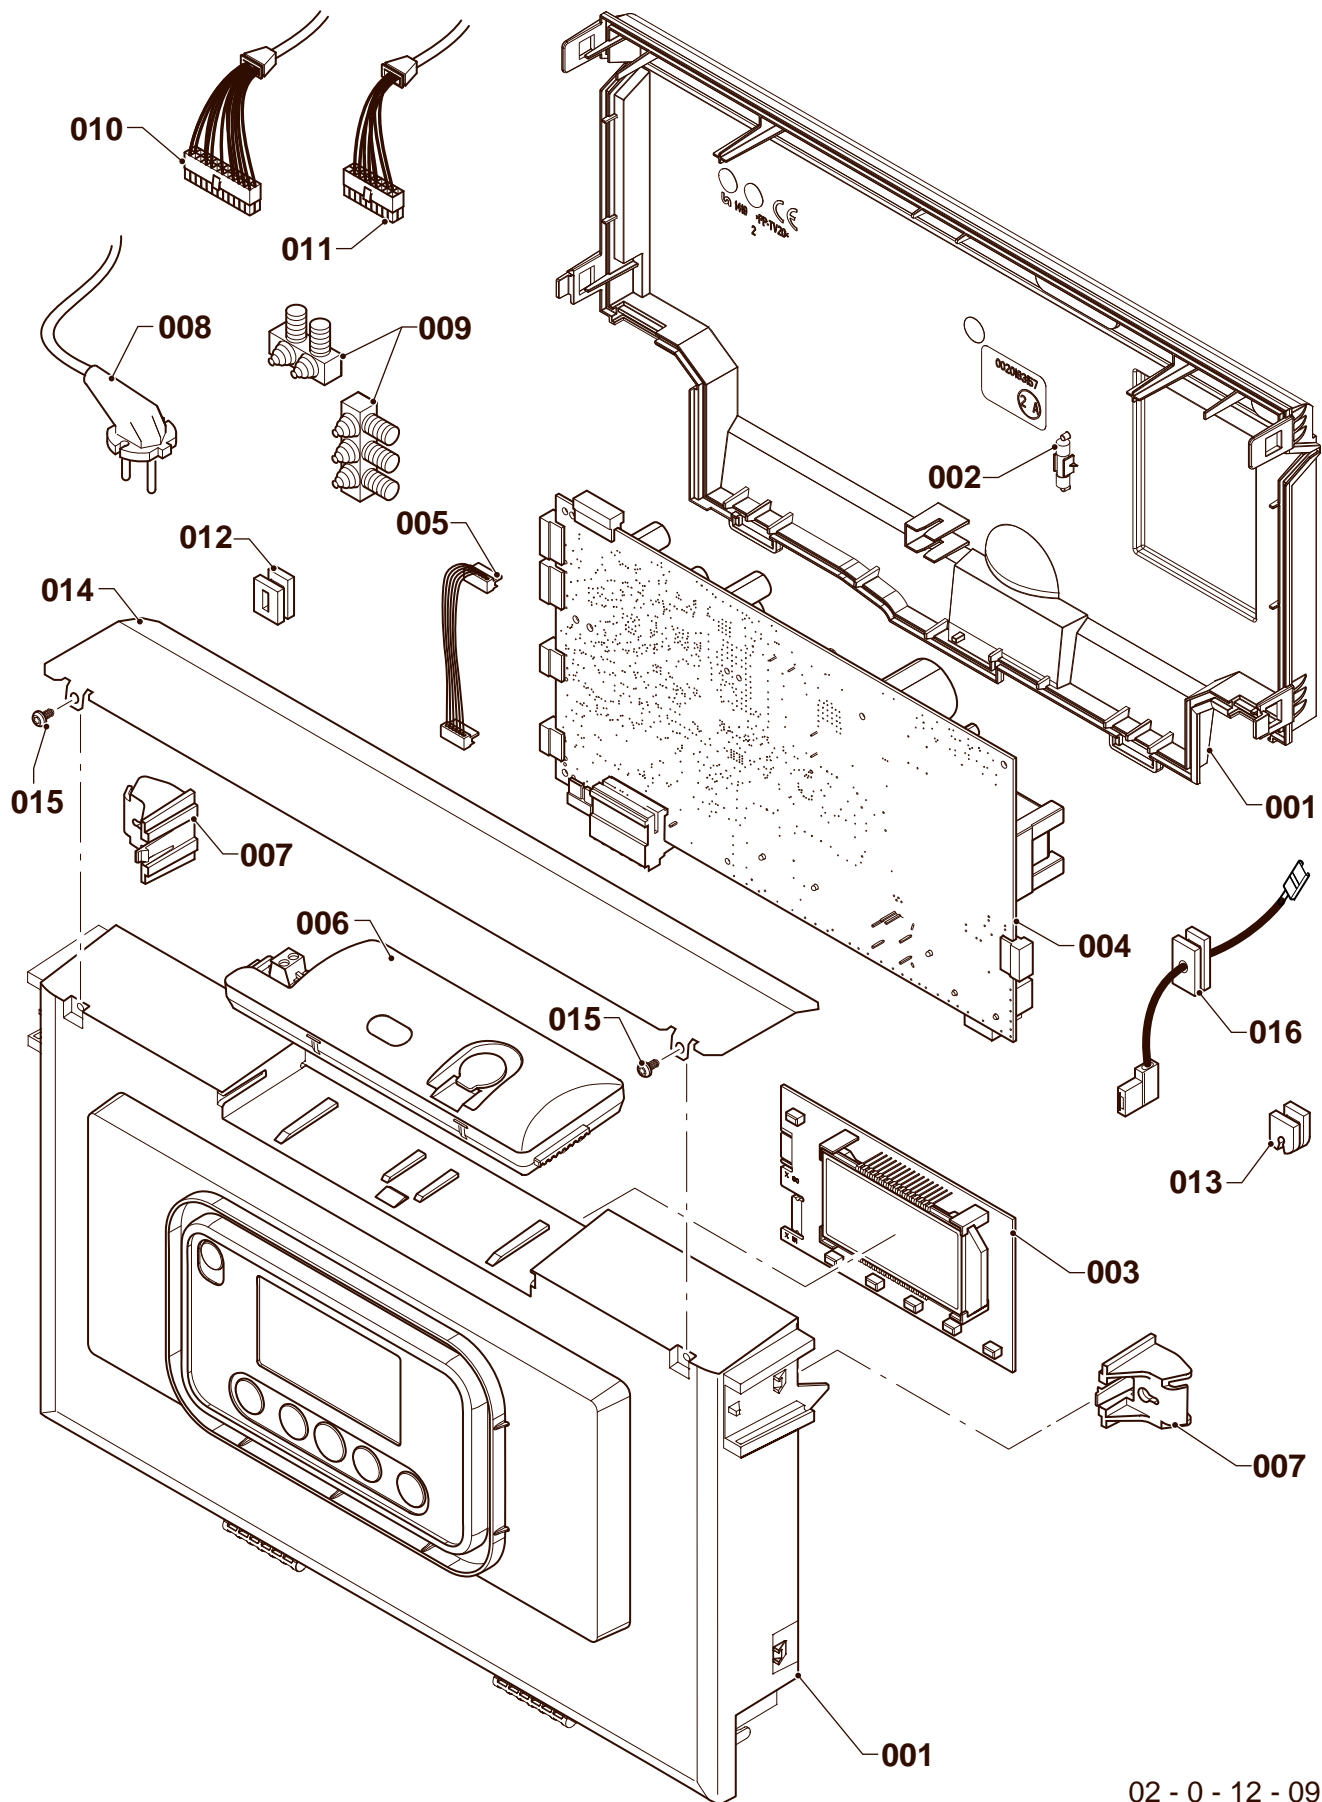

08b Гидравлические части
25K00, 25K0V, 30K0V

02 - 0 - 08 - 56

12 Панель управления
25K00, 25K0V, 30K0V

02 - 0 - 12 - 09

Пантер

Навесные газовые турбо котлы

12KTO

25KTO