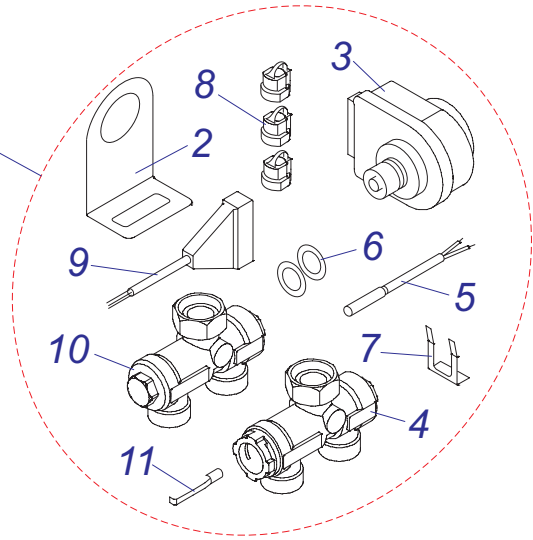

Prepoj. sada
P-BZ 12 B-17
P-BZ 24 B-17

P-BZ 12 D-17
P-BZ 24 D-17