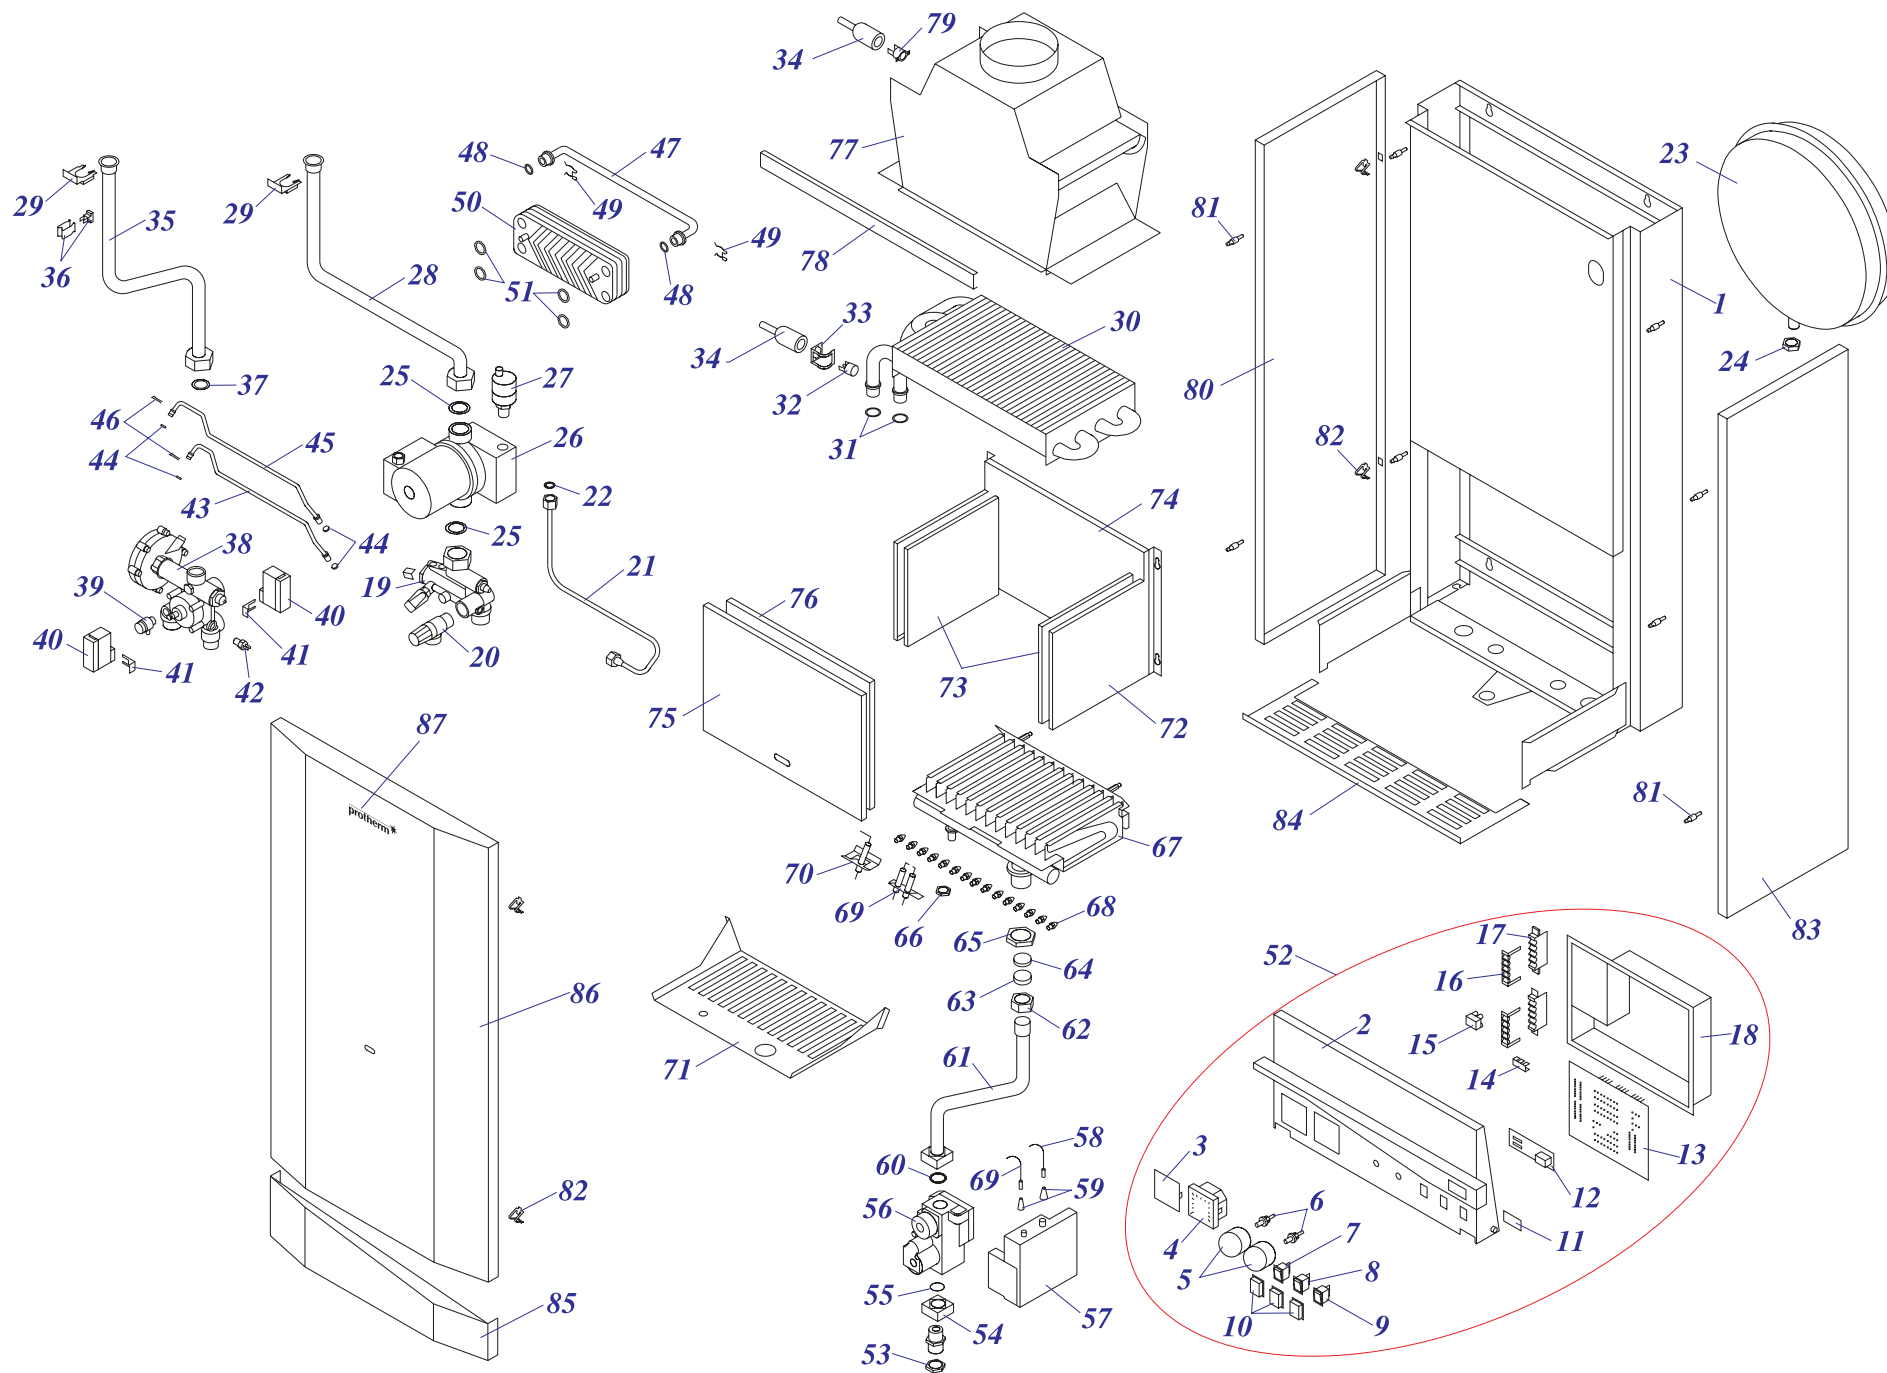

24 KOV 12

Навесные котлы

24 KOV 12

№	№ для заказа	Название	№	№ для заказа	Название	№	№ для заказа	Название
1	0020033786	Рама котла KOX12	31	0020043217	Прокладка для тепл-ка SD	61	0020033801	Трубка газовая 24KXX12
2	0020033550	Панель управления KTV,KOV12	32	0020027575	Термостат биметал.аварийный 105°C	62	0020035601	Гайка перекидная для горелки SD
3	0020033709	Заглушка панели управления	33	0020033456	Зажим термостата II	63	0020043206	Зажимное кольцо для горелки SD
4	0020027570	Манометр	34	0020043152	Кожух термостата	64	0020035602	Прокладка D20x24x4 для горел. SD
5	0020033454	Ручки управления - D	35	0020033412	Трубка 3-ход.клапан - теп. KTV,KOV12	65	0020043208	Гайка M30 для горелки SD
6	0020033455	Шпindelь ручек управления D2	36	0020025235	Датчик 18мм	66	0020043207	Гайка M12 для горелки SD
7	0020033228	Выключатель (функциональный)	37	0020027665	Прокладка 24x15x2	67	0020035508	Горелка
8	0020033236	Выключатель 1-полюсн.	38	0020025277	Гидроблок -SO3- S15 - (выход)	68	0020033282	Форсунка для природн.газа1,07 SD
9	0020033233	Выключатель сетевой	39	0020033331	Кран сливной 1/4"-II.		0020025236	Форсунка для пропана -0,68 - SD
10	0020033241	Защитный кожух выключателя	40	0020027569	Микровыключатель гидроблока	69	0020027666	Электроды розжига Q124
11	0020033552	Защитное стекло дисплея	41	0020033427	Зажим микровыключателя гидроблока	70	0020027507	Электрод ионизационный
12	0020027500	Дисплейная плата DIS5	42	0020025233	Погружной датчик C2008B	71	0020033543	Решетка v.12
13	0020025202	Плата управления СТ6-8	43	0020033425	Трубка - соединительная А	72	0020033599	Камера сгорания 24-v.12
14	0020033239	Электрический разъем - 6,3мм	44	0020027585	Прокладка для трубки А,В	73	0020033524	Изоляция камеры сгор.SK 184x168
15	0020033240	Клеммник 6336-37-12-10	45	0020033426	Трубка - соединительная В	74	0020033525	Изоляция камеры сгор.SK 320x217
16	0020033262	Крепление проводов-IN	46	0020033429	Зажим	75	0020033284	Панель камеры сгорания 24-v.12
17	0020033904	Крепление проводов	47	0020033424	Трубка бай-пасса	76	0020033584	Изоляция горелки 300x217
18	0020033537	Панель блока управления	48	0020033433	Уплотнительное кольцо	77	0020033794	Стабилизатор тяги 24 v.12
19	0020033422	Гидроблок - S03 - (вход)	49	0020033428	Зажим	78	0020043306	Крепежная планка - v.12
20	0020027554	Предохран.клапан 250кПа1/2"-1/2"	50	0020025294	Теплообменник ТУВ Е6Н.14	79	0020027661	Термостат биметал.обратим.80°C
21	0020033410	Трубка расширит.бака KTV,KOV12	51	0020033467	Прокладка 18,3,5	80	0020035264	Панель облицовки бок-л. v12
22	0020033473	Прокладка 15x8x2	52	0020033157	Блок розжига 24KOV v.12-II	81	0020033554	Штырь М4
23	0020027550	Расширительный бак (7 л.) 3/8"	53	0020033835	Гайка 1/2"	82	0020033555	Зажим 16
24	0020033836	Гайка 3/8"	54	0020033312	Фланец прямой - для газового клапана	83	0020035265	Панель облицовки бок-п. v12
25	0020033463	Прокладка 30x20x2	55	0020033468	Прокладка 22x2,5	84	0020043435	Решетка защитная - II
26	0020025208	Насос WILO-RSL 20/65г	56	0020025244	Газовый клапан VK4105G1005	85	0020033542	Панель облицовки-v.12
27	0020027542	Воздухоотводчик 3/8"	57	0020027630	Автоматика розжига S4565 AM1074B	86	0020035266	Панель облицовки перед. KTV12
28	0020033411	Трубка котла (обратка) KTV,KOV12	58	0020033589	Провод Q123 VJ	87	0020043536	Этикетка PROTHERM TIGER
29	0020033344	Зажим	59	0020033257	Изоляция проводов - IP44			
30	0020025264	Теплообменник SD	60	0020033470	Прокладка 27x18x3 Gu