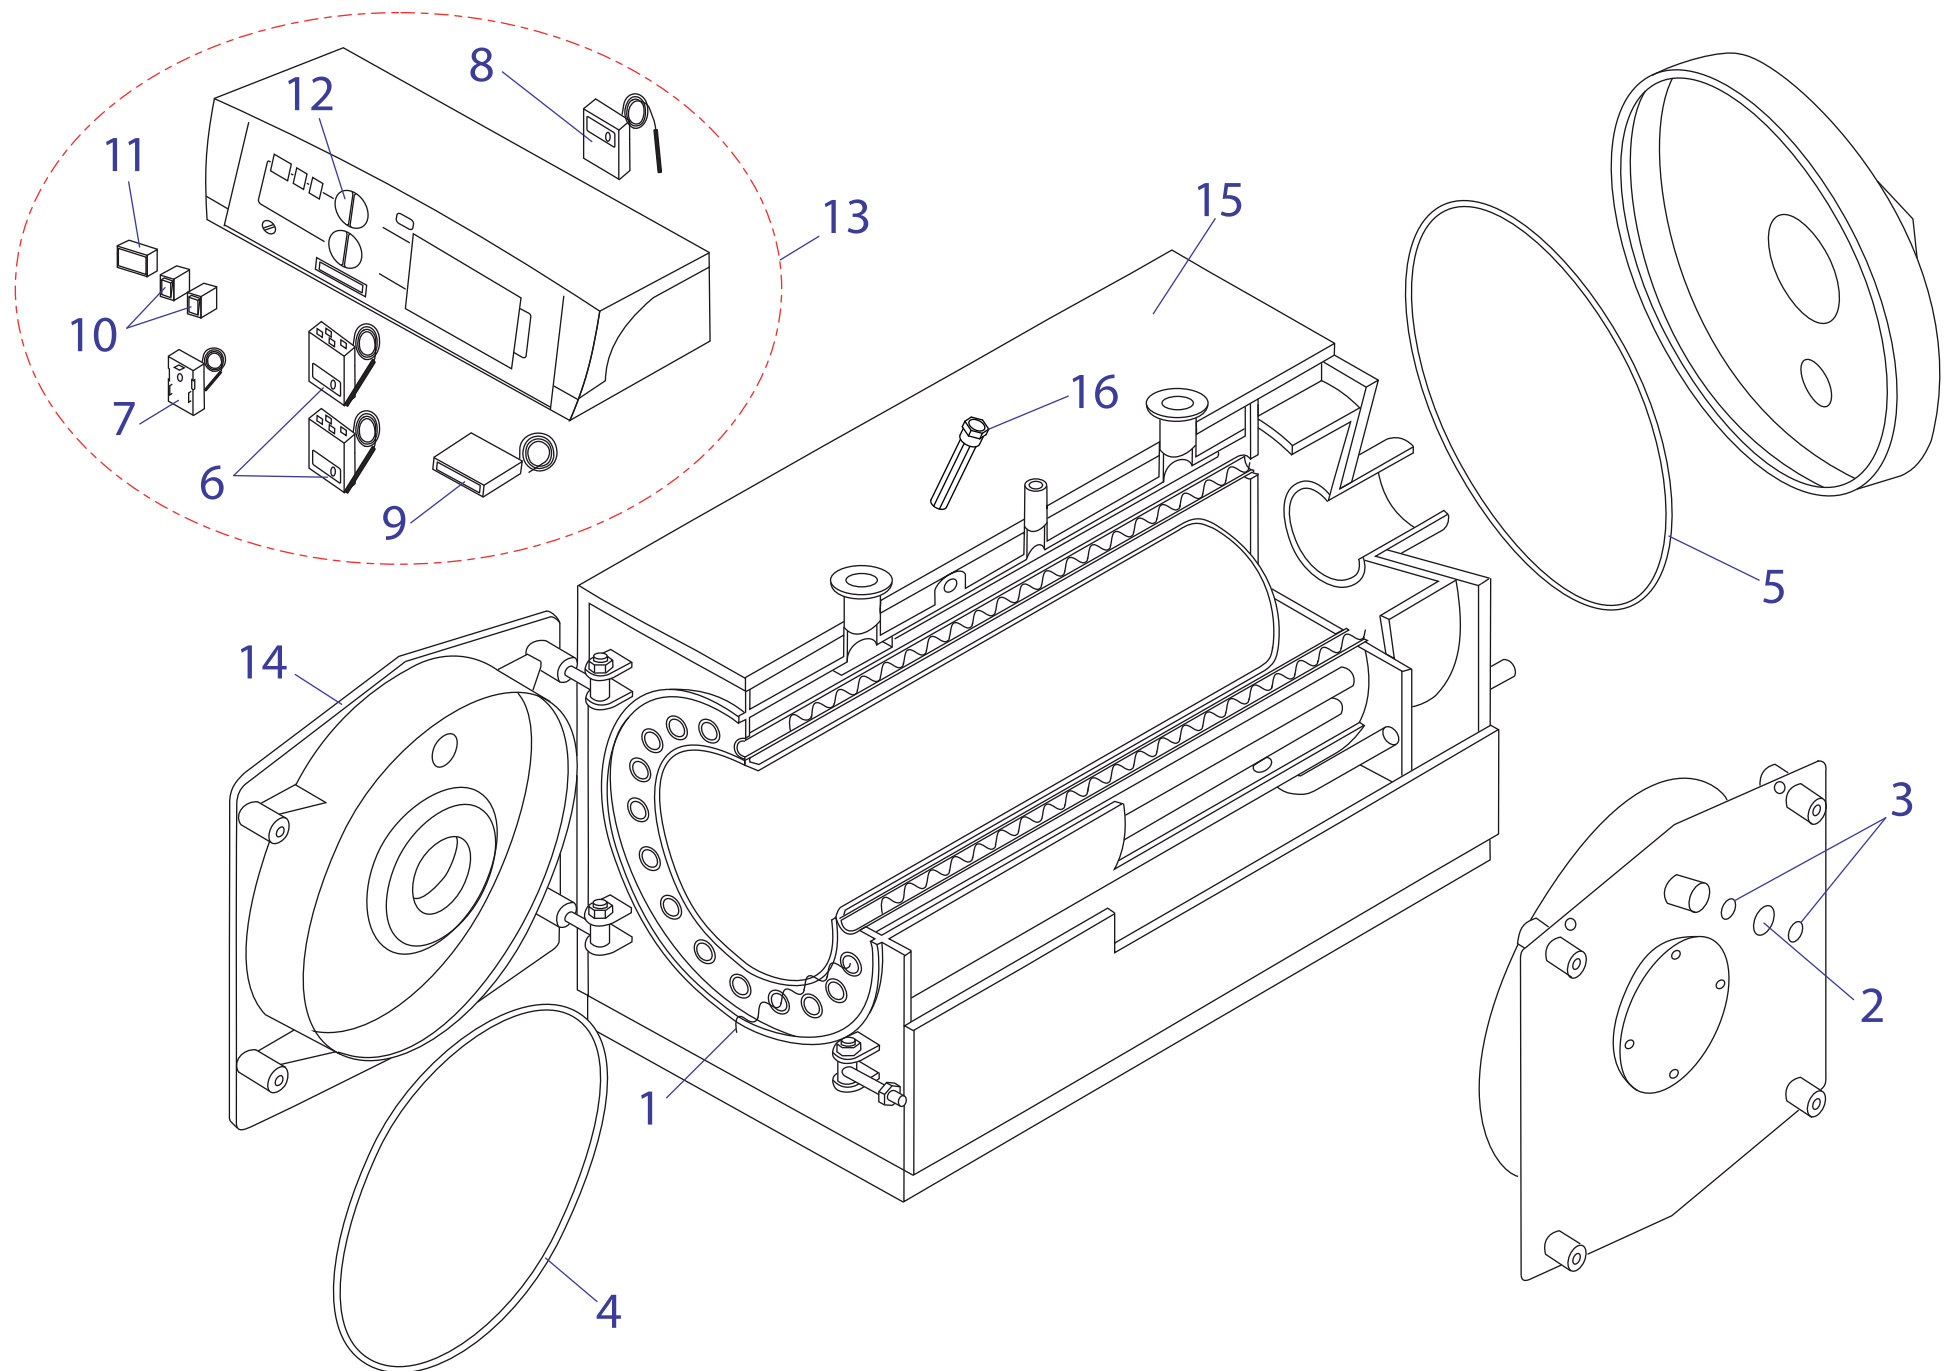

NO - Bison

NO 70-80, 90-120 Bison

№	№ для заказа	Название	№	№ для заказа	Название	№	№ для заказа	Название
1	0020045029	Турбулизатор 36x499 (70-80)	6	0020045036	Термостат 60/90°C	12	0020045047	Кнопка термостата
	0020045030	Турбулизатор 36x669 (90-120)	7	0020045037	Термостат аварийный 100°C	13	0010003659	Блок управления
2	0020045040	Смотровой глазок	8	0020045038	Термостат 0/90°C	14	0020094069	Дверца Bison NO 70/120
3	0020045041	Прокладка 30x22x1,5	9	0020045039	Прямоугол.термометр черный	15	0020112069	Облицовка, Bison NO 70/80
4	0020045042	Прокладка дверцы 16x16	10	0020045045	Выключатель 10A/250V		0020112070	Облицовка, Bison NO 90/120
5	0020045042	Прокладка дверцы 16x16	11	0020045046	Лампочка (зеленая)	16	0020146657	Гильза для датчиков

NO 150-250, 300 Bison

№	№ для заказа	Название	№	№ для заказа	Название	№	№ для заказа	Название
1	0020045031	Турбулизатор 36x840	8	0020045038	Термостат 0/90°C	14	0020094071	Дверца Bison NO 300/350
2	0020045040	Смотровой глазок	9	0020045039	Прямоугол.термометр черный	15	0020112071	Облицовка, Bison NO 150/200
3	0020045041	Прокладка 30x22x1,5	10	0020045045	Выключатель 10A/250V		0020112072	Облицовка, Bison NO 250
4	0020045042	Прокладка дверцы 16x16	11	0020045046	Лампочка (зеленая)		0020112073	Облицовка, Bison NO 300
5	0020045042	Прокладка дверцы 16x16	12	0020045047	Кнопка термостата	16	0020146657	Гильза для датчиков
6	0020045036	Термостат 60/90°C	13	0010003659	Блок управления			
7	0020045037	Термостат аварийный 100°C	14	0020094070	Дверца Bison NO 150/250			

NO 350, 420 Bison

№	№ для заказа	Название	№	№ для заказа	Название	№	№ для заказа	Название
1	0020045032	Турбулизатор 36x1200	7	0020045037	Термостат аварийный 100°C	13	0010003659	Блок управления
2	0020045040	Смотровой глазок	8	0020045038	Термостат 0/90°C	14	0020094071	Дверца Bison NO 300/350
3	0020045041	Прокладка 30x22x1,5	9	0020045039	Прямоугол.термометр черный		0020094072	Дверца Bison NO 420
4	0020045042	Прокладка дверцы 16x16	10	0020045045	Выключатель 10A/250V	15	0020112074	Облицовка, Bison NO 350
5	0020045042	Прокладка дверцы 16x16	11	0020045046	Лампочка (зеленая)		0020112075	Облицовка, Bison NO 420
6	0020045036	Термостат 60/90°C	12	0020045047	Кнопка термостата	16	0020146657	Гильза для датчиков

NO 510-630 Bison

№	№ для заказа	Название	№	№ для заказа	Название	№	№ для заказа	Название
1	0020045032	Турбулизатор 36x1200	7	0020045037	Термостат аварийный 100°C	13	0010003659	Блок управления
2	0020045040	Смотровой глазок	8	0020045038	Термостат 0/90°C	14	0020094073	Дверца Bison NO 510/630
3	0020045041	Прокладка 30x22x1,5	9	0020045039	Прямоугол.термометр черный	15	0020112076	Облицовка, Bison NO 510
4	0020045042	Прокладка дверцы 16x16	10	0020045045	Выключатель 10A/250V		0020112077	Облицовка, Bison NO 630
5	0020045042	Прокладка дверцы 16x16	11	0020045046	Лампочка (зеленая)	16	0020146657	Гильза для датчиков
6	0020045036	Термостат 60/90°C	12	0020045047	Кнопка термостата