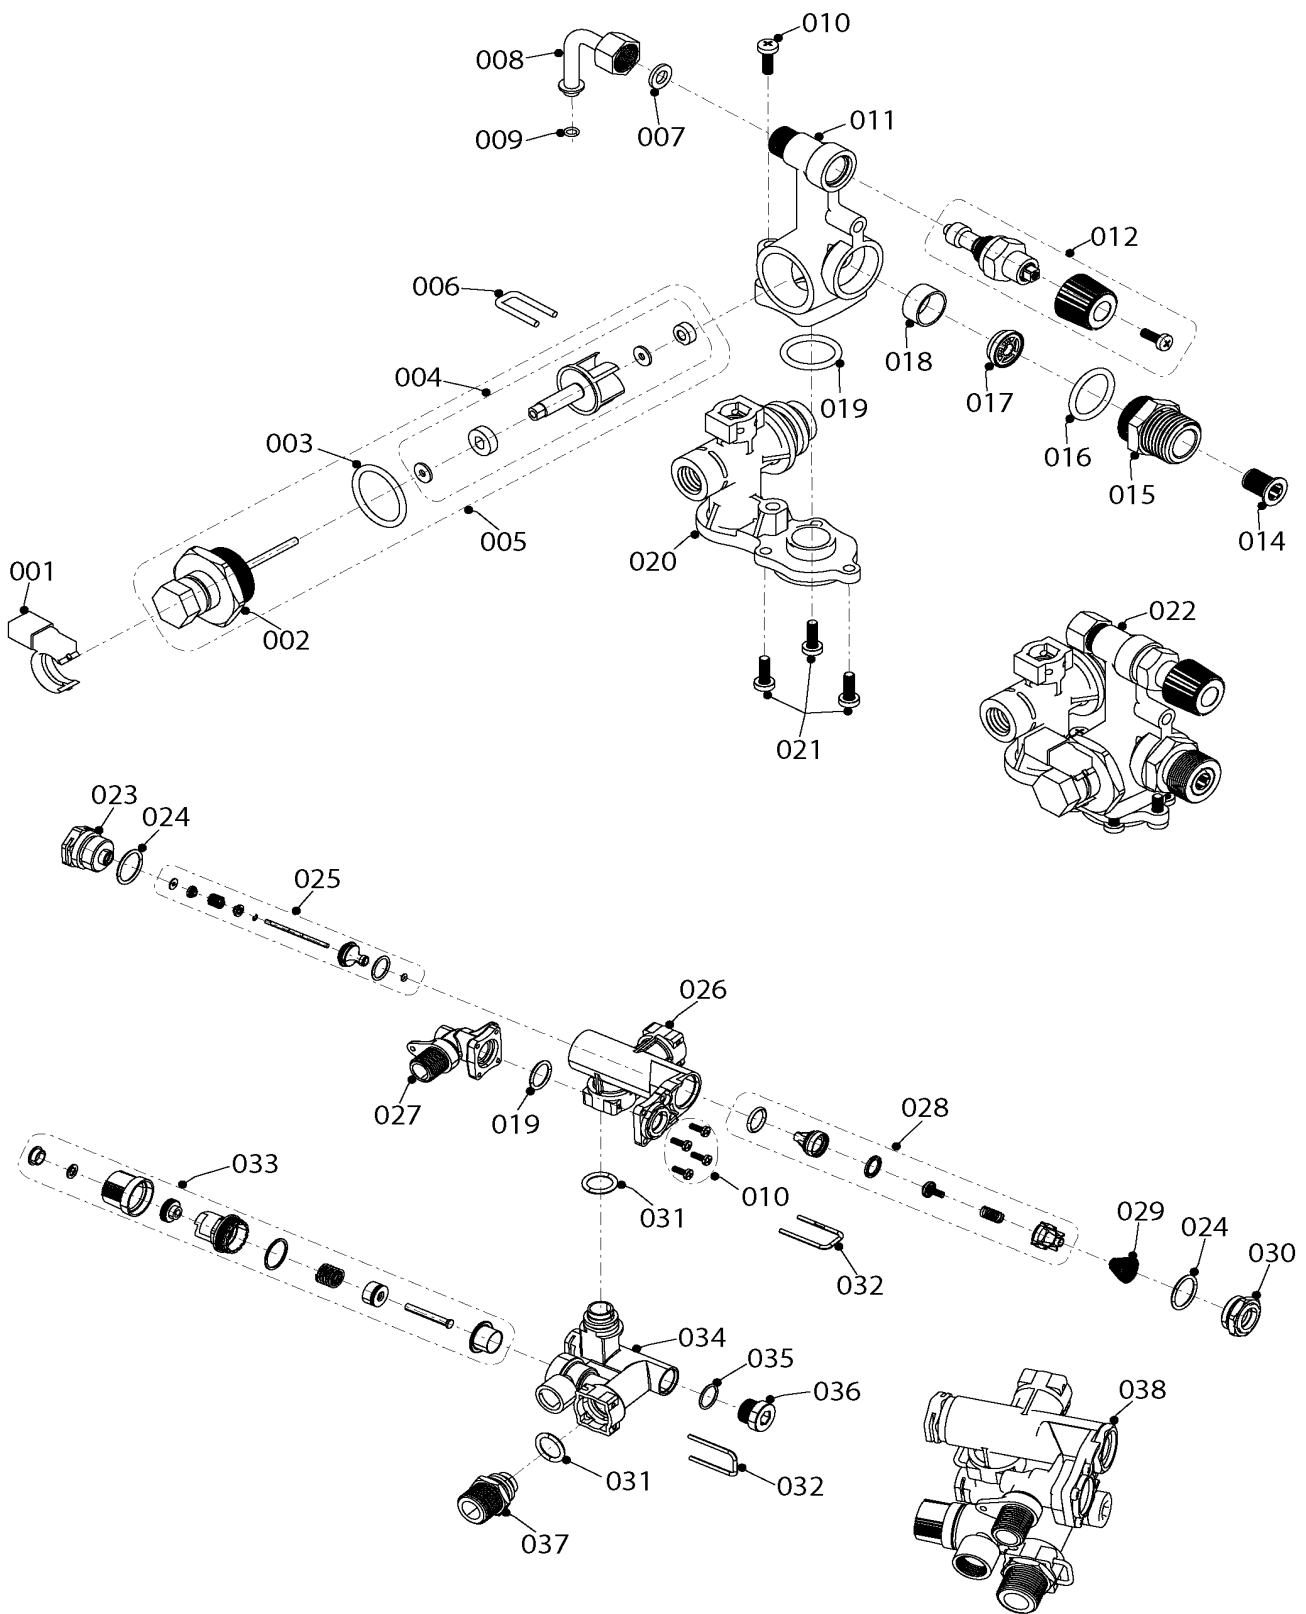

08b Гидравлические части

Jaguar 11 JTV (H-RU), Jaguar 24 JTV (H-RU)

02-0-08-23

08b Гидравлические части

Jaguar 11 JTV (H-RU), Jaguar 24 JTV (H-RU)

№	№ для заказа	Название	Модель, Примечание
		0200823	
001	0020118650	Датчик аквасенсора	
002	0020118717	Крышка датчика аквасенсора	
003	0020118718	Прокладка 17,86x2,62	
004	0020118719	Турбинка аквасенсора	
005	0020118662	Аквасенсор в сборе	
006	0020118669	Клипса, гидроблок	
007	0020118670	Прокладка 11 x 6 x 1,5 мм	
008	0020118668	L-образная трубка	
009	0020118672	Прокладка 5,28x1,78 мм	
010	0020118710	Винт, М4 x 8 (10 шт)	
011	0020118727	Крышка гидроблока (низ) латунь	
012	0020119802	Клапан подпитки	
014	0020118726	Фильтр холодной воды	
015	0020118725	Гайка гидроблока (Выход)	
016	0020118724	Прокладка, 16x2 (10 шт)	
017	0020118651	Ограничитель расхода 12 л	
018	0020118723	Втулка	
019	0020118722	Прокладка 18.72x2.62 (10 шт)	
020	0020118721	Крышка гидроблока (верхняя)	пластик
021	0020118720	Винт, М4x12 (10 шт)	
022	0020119799	Гидроблок	
023	0020118728	Насадка 3-х ходового клапана	
024	0020118729	Прокладка 23.81 x 2.62 (10 шт)	
025	0020118778	Ремкомплект (3-х ходовой клапан)	
026	0020118739	3-х ходовой клапан (верхняя часть)	
027	0020118730	Корпус 3-х ходового клапана	низ, латунь
028	0020118593	Бай-пасс	
029	0020118740	Пружина бай-пасса	
030	0020118735	Заглушка 3-х ходового клапана	
031	0020118641	Прокладка 18,3x3,6 мм	
032	0020118732	Клипса	
033	0020118734	Предохранительный клапан 3 бар	
034	0020118733	Корпус 3-х ходового клапана	пластик
035	0020118737	Прокладка, 17.17 x 1.78 (10 шт)	
036	0020118738	Заглушка	
037	0020118736	Фитинг	
038	0020118698	3х ходовой клапан