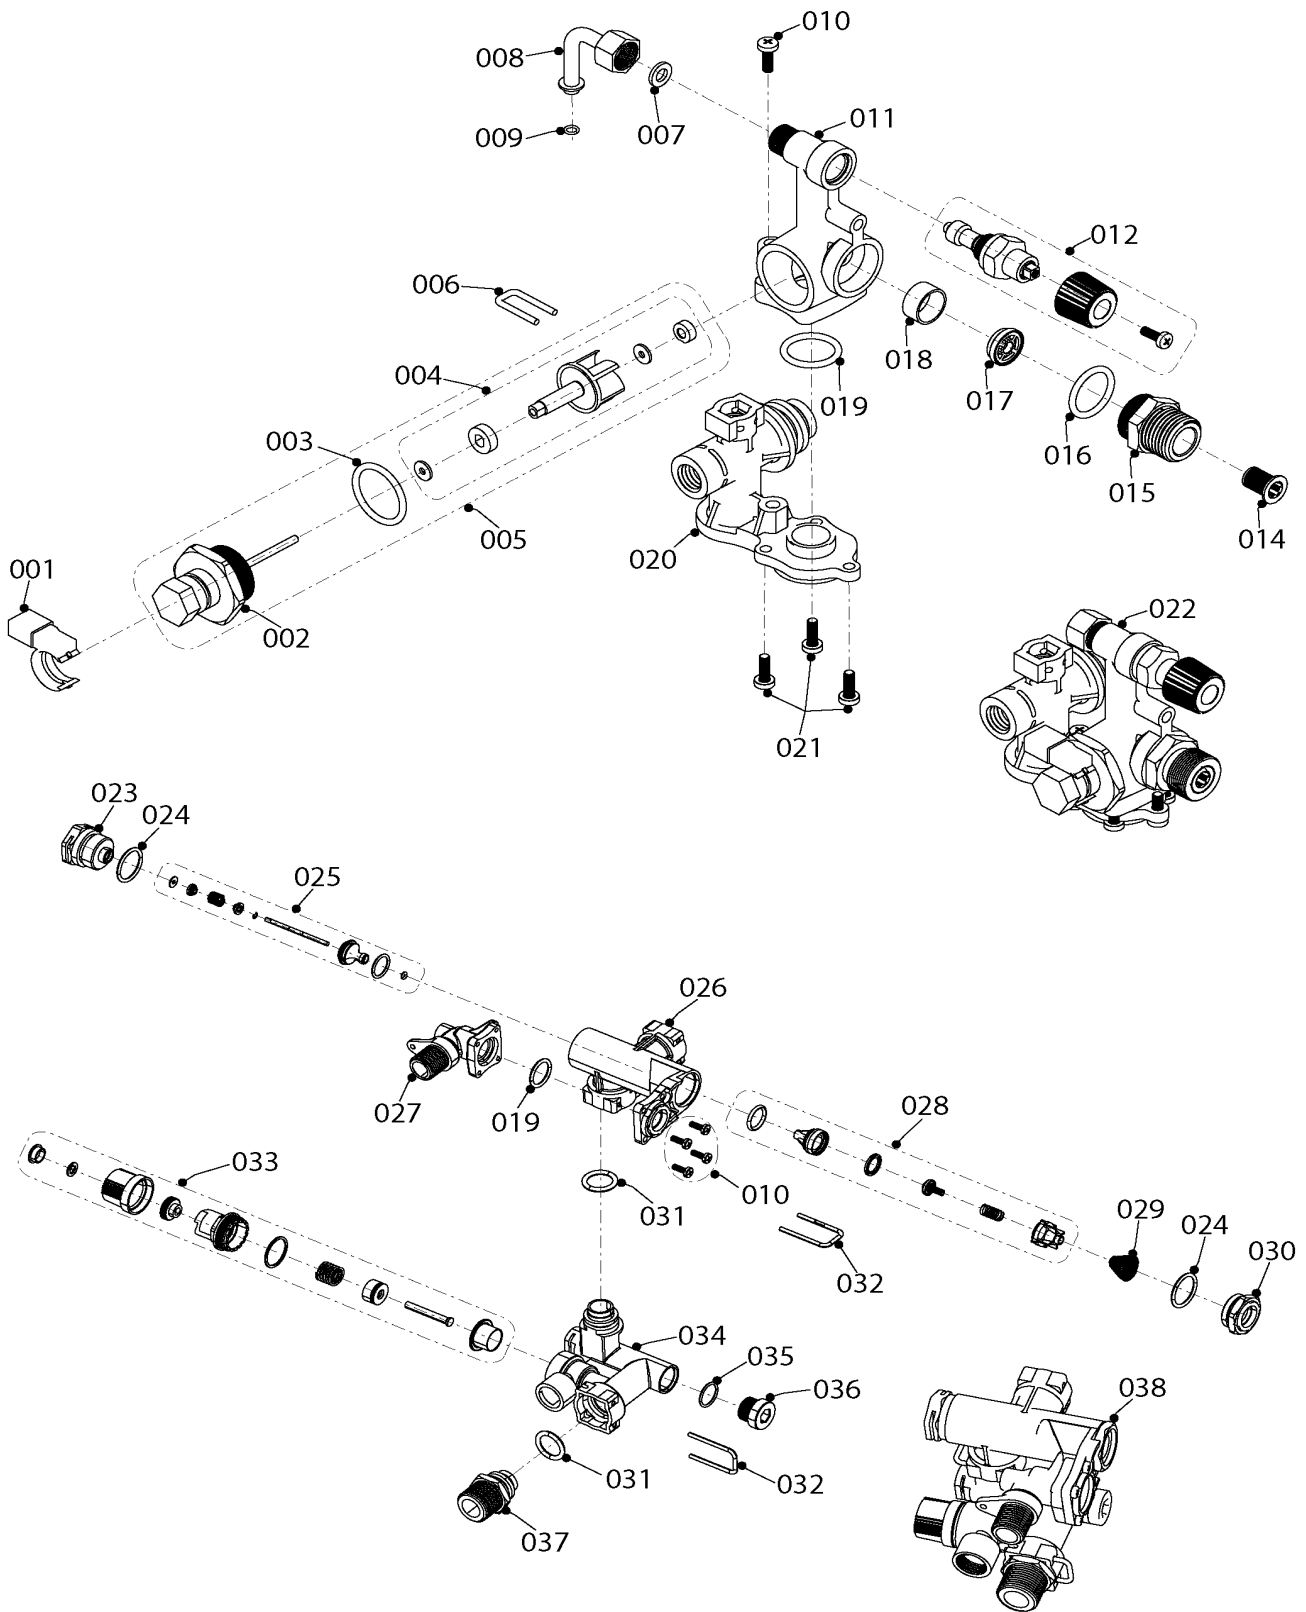

08b Гидравлические части

Lynx HK 11 (N-RU), Lynx HK 24 (N-RU), Lynx HK 28 (N-RU)

02-0-08-23

08b Гидравлические части

Lynx HK 11 (N-RU), Lynx HK 24 (N-RU), Lynx HK 28 (N-RU)

№	№ для заказа	Название	Модель, Примечание
		0200823	
001	0020118650	Датчик аквасенсора	
002	0020118717	Крышка датчика аквасенсора	
003	0020118718	Прокладка 17,86x2,62	
004	0020118719	Турбинка аквасенсора	
005	0020118662	Аквасенсор в сборе	
006	0020118669	Клипса, гидроблок	
007	0020118670	Прокладка 11 x 6 x 1,5 мм	
008	0020118668	L-образная трубка	
009	0020118672	Прокладка 5,28x1,78 мм	
010	0020118710	Винт, М4 x 8 (10 шт)	
011	0020118727	Крышка гидроблока (низ) латунь	
012	0020118758	Клапан подпитки	с 10/2014 замена на номер 0020119802
012	0020119802	Клапан подпитки	
014	0020118726	Фильтр холодной воды	
015	0020118725	Гайка гидроблока (Выход)	
016	0020118724	Прокладка, 16x2 (10 шт)	
017	0020118651	Ограничитель расхода 12 л	
018	0020118723	Втулка	
019	0020118722	Прокладка 18.72x2.62 (10 шт)	
020	0020118721	Крышка гидроблока (верхняя)	пластик
021	0020118720	Винт, М4x12 (10 шт)	
022	0020118699	Гидроблок	с 10/2014 замена на номер 0020119799
022	0020119799	Гидроблок	
023	0020118728	Насадка 3-х ходового клапана	
024	0020118729	Прокладка 23.81 x 2.62 (10 шт)	
025	0020118778	Ремкомплект (3-х ходовой клапан)	
026	0020118739	3-х ходовой клапан (верхняя часть)	
027	0020118730	Корпус 3-х ходового клапана	низ, латунь
028	0020118593	Бай-пасс	
029	0020118740	Пружина бай-пасса	
030	0020118735	Заглушка 3-х ходового клапана	
031	0020118641	Прокладка 18,3x3,6 мм	
032	0020118732	Клипса	
033	0020118734	Предохранительный клапан 3 бар	
034	0020118733	Корпус 3-х ходового клапана	пластик
035	0020118737	Прокладка, 17.17 x 1.78 (10 шт)	
036	0020118738	Заглушка	
037	0020118736	Фитинг	
038	0020118698	3х ходовой клапан