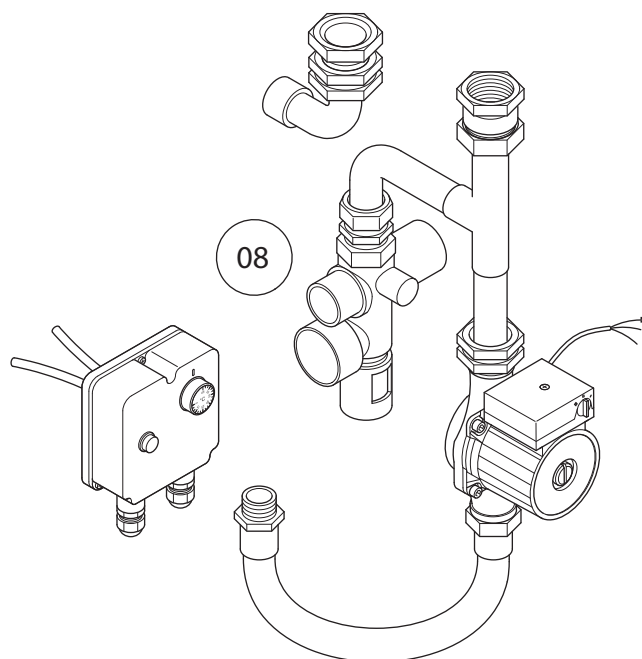

08 Гидравлические части

WE 75 ME, WE 100 ME, WE 150 ME

№	№ для заказа	Название	Модель, Примечание
		0208210	
001	0020177227	Прокладка (10 шт)	
002	0020178041	Прокладка (10 шт)	
003	0020178048	Термостат	с № 08
004	0020178047	Фитинг	
005	0020178042	Прокладка (10 шт)	
006	0020178046	Предохранительный клапан	с № 01
007	0020178044	Трубка	с № 01, 08
008	0020167156	Прокладка	
009	0020178040	Насос	с № 08
010	0020178045	Гибкая подводка	с № 01, 08
011	0020178043	Фитинг	с № 01, 02

00 Представление

WEL 75 ME, WEL 100 ME, WEL 150 ME