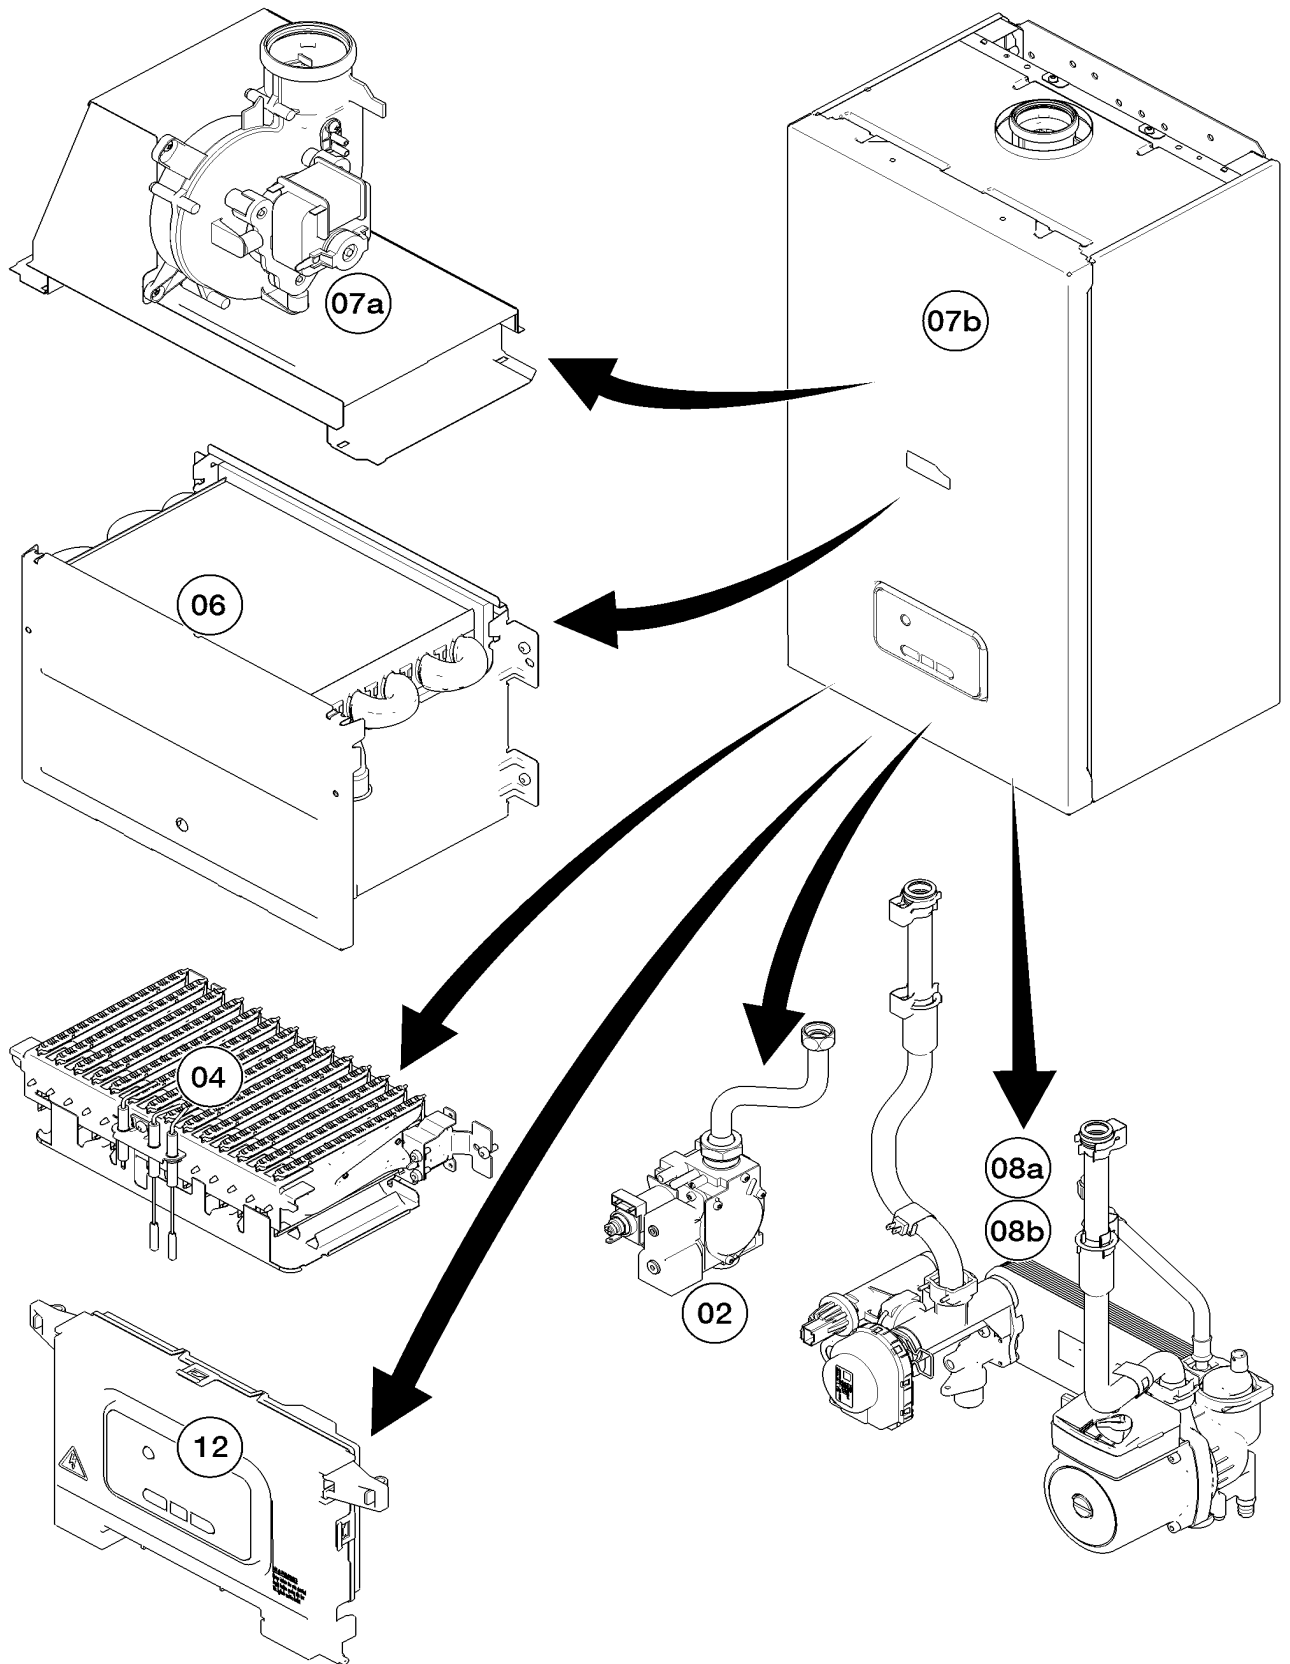

Представление

Gepard 12 MTV (H-RU), Gepard 23 MTV (H-RU/VE)

02 - 0 - 00 - 22