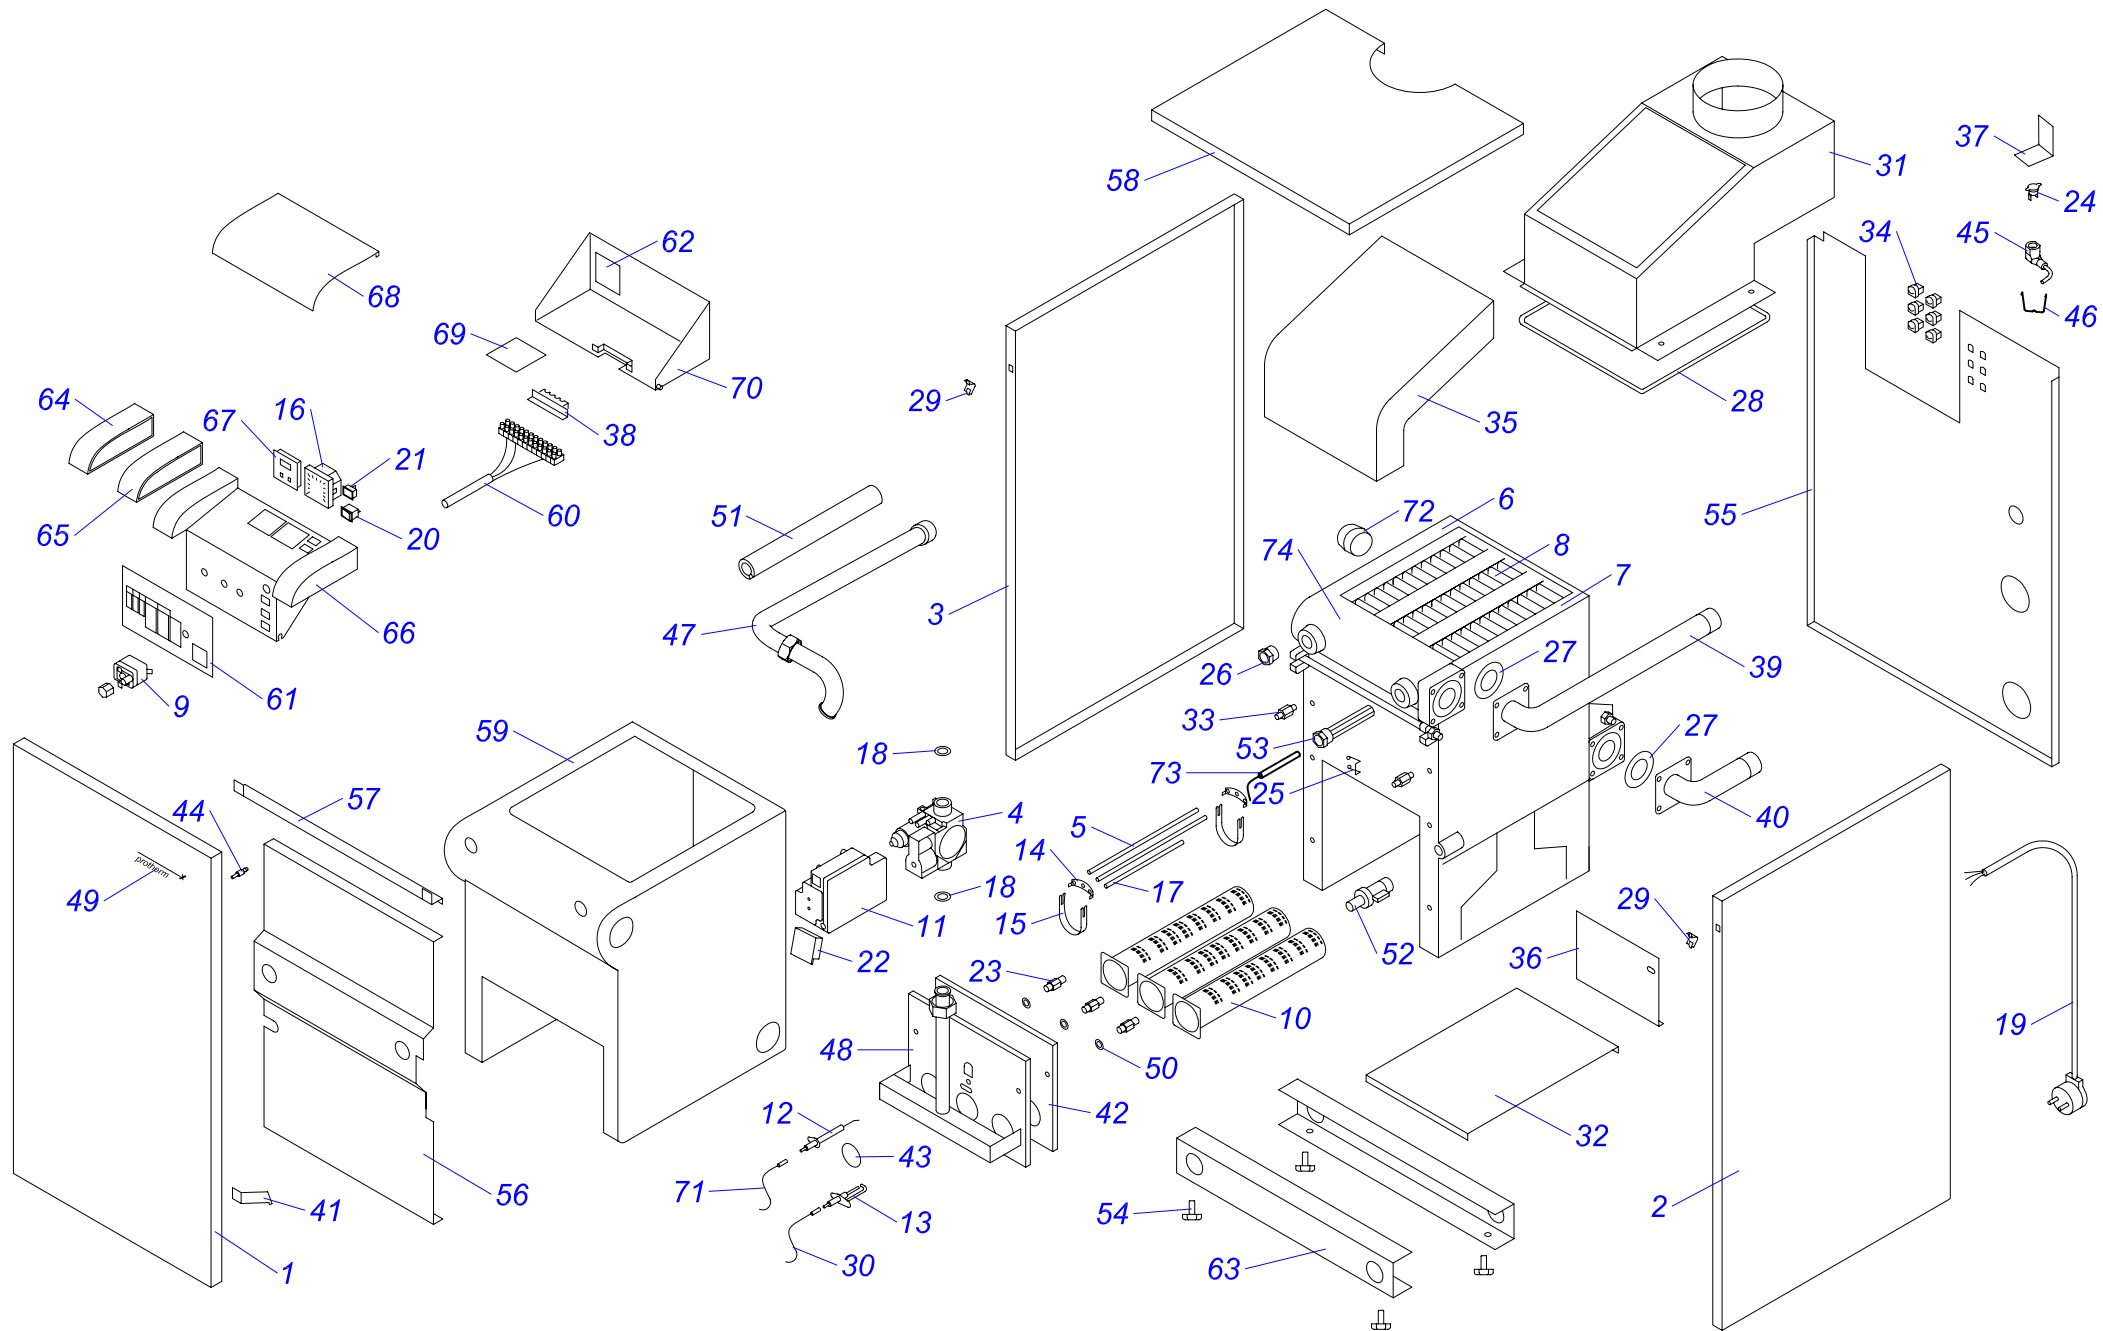

20,30,40,50 KLOM 16

20, 30, 40, 50 KLOM 16

№	№ для заказа	Название	Модель, Примечание
		03-0-00-08	
000	0020027634	Датчик температуры SO10044	
000	0020034022	Датчик температуры SO10075-внешний	
001	0020035586	Панель облицовки (перед.) 20 Li v.13	
001	0020035587	Панель облицовки (перед.) 30 Li v.13	
001	0020035588	Панель облицовки (перед.) 40KLO13	
001	0020035589	Панель облицовки (перед.) 50KLO13	
002	0020035591	Панель облицовки (бок.) P	
003	0020035592	Панель облицовки (бок.) L	
004	0020023220	Газовый клапан VK4105 G1146 B	
005	0020025237	Охлаждающий стержень 142.0230.00	
006	0020025265	Чугунная секция - (левая)	
007	0020025266	Чугунная секция - (правая)	
008	0020025267	Чугунная секция - (средняя)	
009	0020025286	Термостат аварийный (LY)	с 11/2010 замена на номер 0020137098
009	0020137098	Термостат аварийный	
010	0020034628	Горелочные трубы 103.2571.00	
010	0020025292	Горелочные трубы	
011	0020025301	Электроника розжига AM 1058	
012	0020027505	Электрод для KLO	
013	0020027508	Электрод розжига ZE 588	
014	0020027526	Держатель охлад.стержней	
015	0020027527	Держатель охлад.стержней	
016	0020027570	Манометр	
017	0020027612	Охлаждающий стержень 205мм	
018	0020027665	Прокладка 24x15x2	
019	0020033175	Сетевой кабель	
020	0020033233	Выключатель сетевой	
021	0020033236	Выключатель 1-полюсн.	
022	0020033253	Корпус для автоматики розжига IP44	
023	0020033277	Форсунка для горелки 2,65мм	
023	0020027525	Форсунка для горелки 1,7мм	
024	0020033302	Термостат биметаллич.обратимый 65°C	
025	0020033366	Зажим	
026	0020033439	Заглушка 1/2" 12mmdr	
027	0020033474	Прокладка 51x41x4	
028	0020033481	Уплотнительный шнур 15x2	
029	0020033555	Зажим 16	
030	0020033752	Провод VN032	
031	0020033792	Стабилизатор тяги 20Li v.13	
031	0020033795	Стабилизатор тяги 30Li v.13	
031	0020033920	Стабилизатор тяги 40Li v13	
031	0020033923	Стабилизатор тяги 50 Li v.13	
032	0020033865	Отражатель II - 20Li v13	
032	0020043495	Отражатель 30Li v13 - II	
032	0020033964	Отражатель 40KLOK13	
032	0020033967	Отражатель 50KLOK13	
033	0020033830	Винт ограничительный M8	
034	0020033838	Переходник кабельный - пласт.	
035	0020033864	Изоляция 20Li v.13	
035	0020033868	Изоляция 30 Li	
035	0020043520	Изоляция 40 Li	
035	0020033929	Изоляция 50 Li	
036	0020033797	Отражатель 20 Li v.13	
036	0020033798	Отражатель 30 Li v.13	
036	0020033922	Отражатель 40 Li v13	
036	0020033927	Отражатель 50 Li v13	
037	0020033878	Крепление термостата Li30,50	
038	0020033904	Крепление проводов	
039	0020033907	Трубка котла (подача) - v13