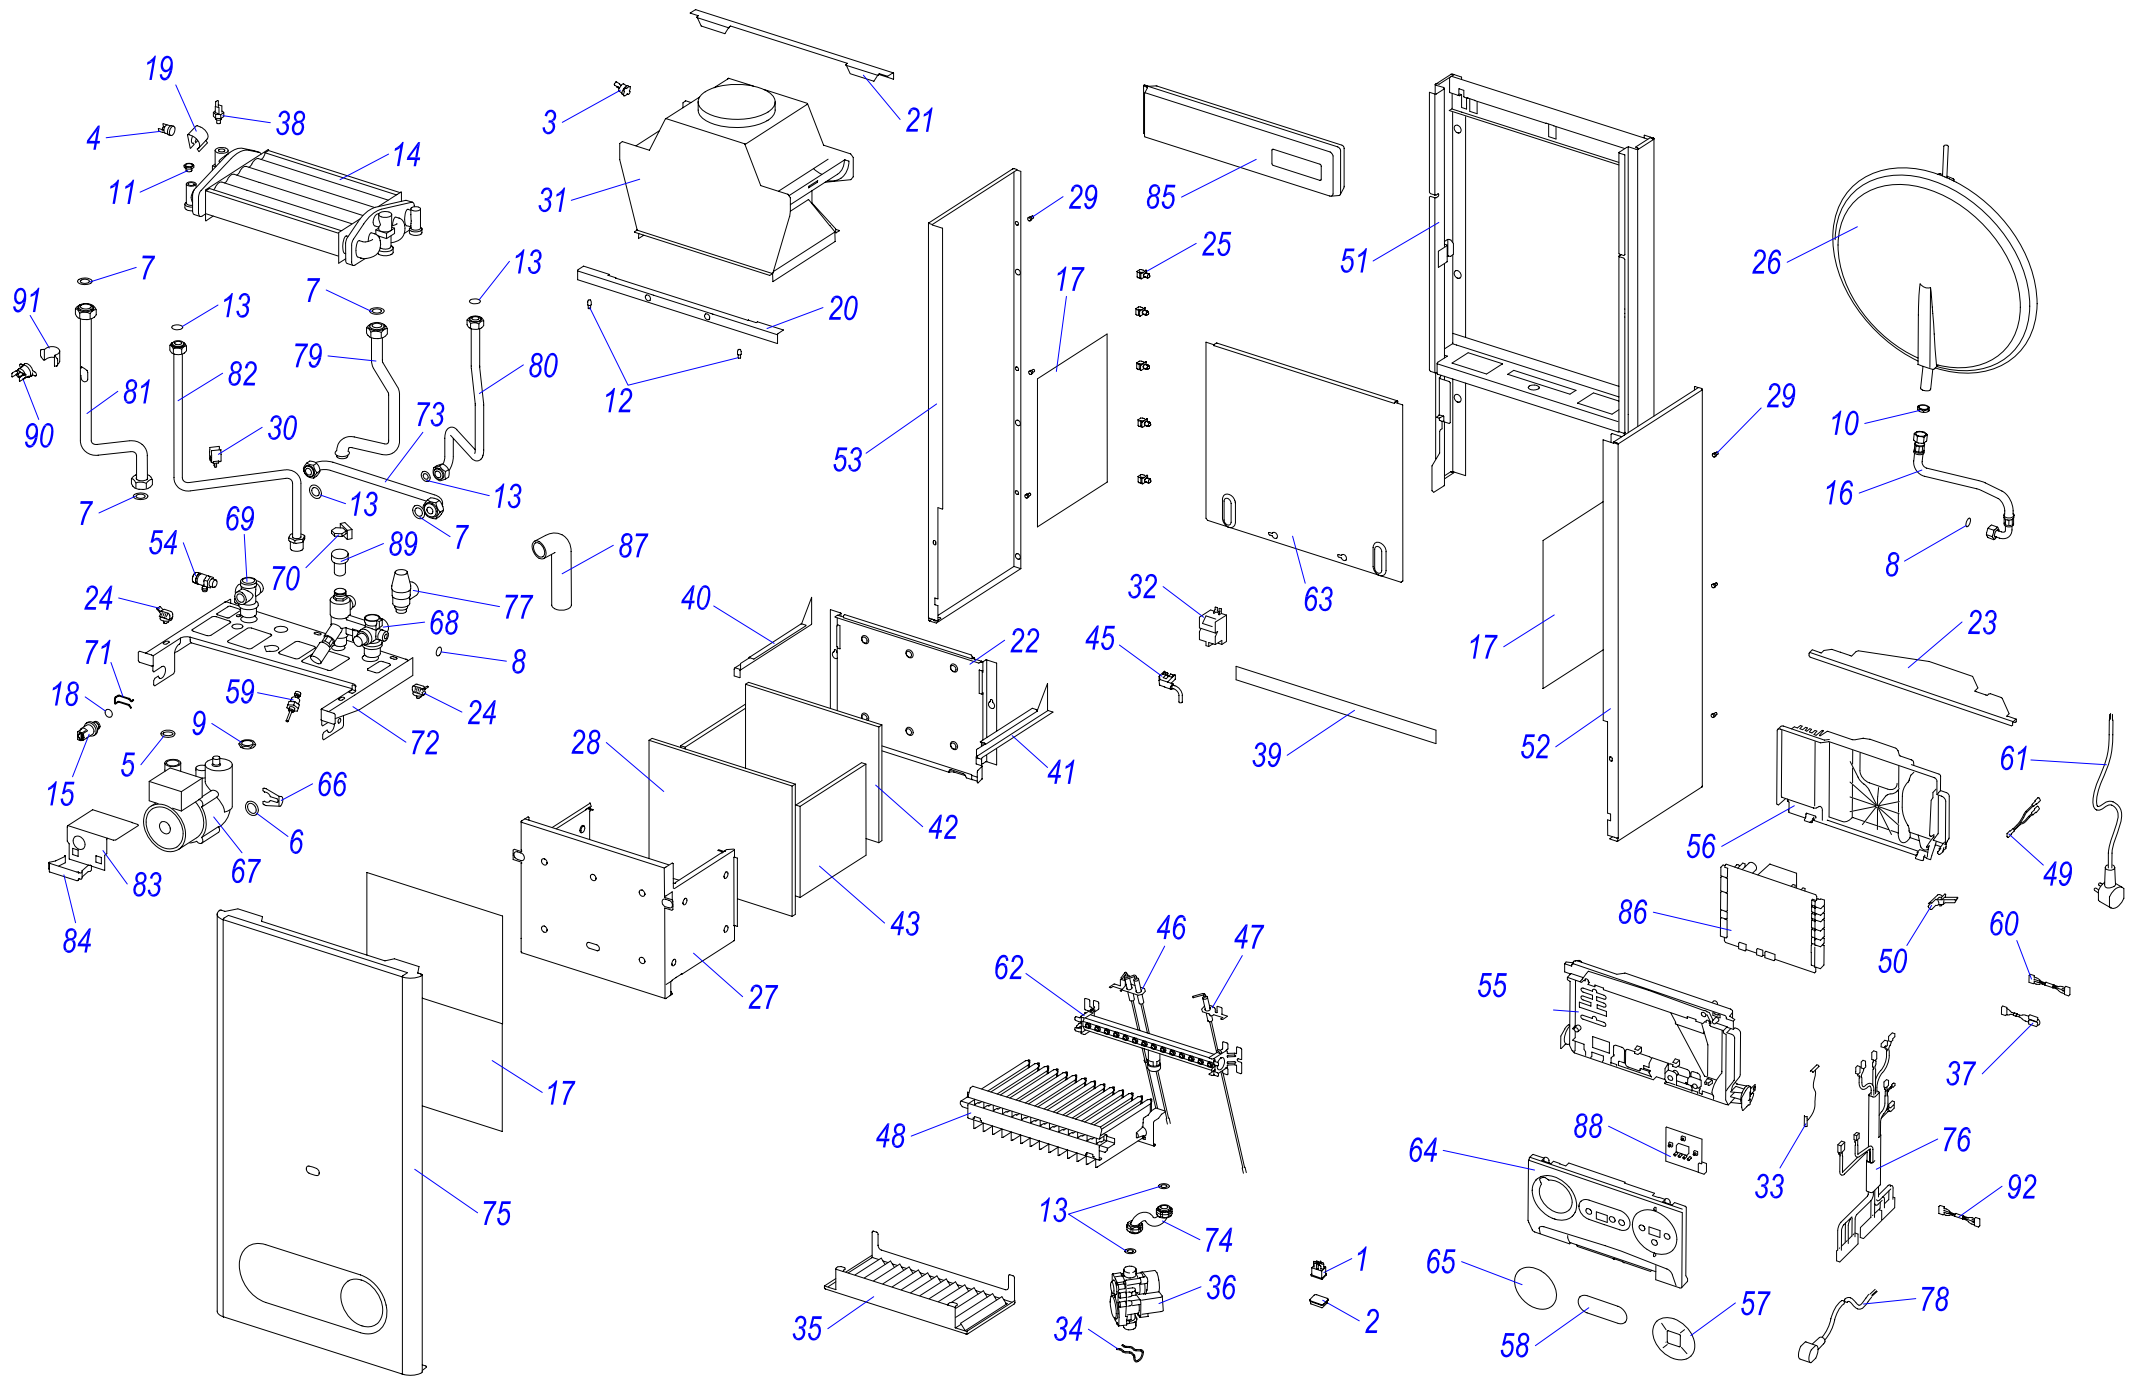

24 BOVR 17

24 BOVR 17

№	№ для заказа	Название	№	№ для заказа	Название	№	№ для заказа	Название
1	0020033233	Выключатель сетевой	32	0020034711	Трансформатор розжига ZI62/12	64	0020035075	Панель блока управления 24BTV/BOV17
2	0020033241	Защитный кожух выключателя	33	0020034724	Жгут проводов	65	0020035076	Заглушка
3	0020027661	Термостат биметаллич.обратимый 80°C	34	0020034725	Зажим	66	0020035077	Зажим насоса NFSL 12/5-3PL12
4	0020044913	Термостат аварийный обратимый 92°C±3°C	35	0020034738	Отражатель E	67	0020027644	Насос NFSL/PREMIUM-3-CRF-12
5	0020043217	Прокладка для тепл-ка SD	36	0020035638	Газовый клапан VK8525 MR 1061 B	68	0020035078	Гидроблокблок BXV17 (обратка)
6	0020033467	Прокладка 18,3,5	37	0020034750	Жгут проводов	69	0020035079	Гидроблокблок BXV17- (подача)
7	0020027665	Прокладка 24x15x2	38	0020027622	Погружной датчик SO 11010	70	0020027652	Датчик протока
8	0020033473	Прокладка 15x8x2	39	0020034761	Крепежная планка	71	0020035080	Зажим датчика давления
9	0020033835	Гайка 1/2"	40	0020034763	Крепление теплообменника L	72	0020035081	Опора гидроблока - L17
10	0020033836	Гайка 3/8"	41	0020034764	Крепление теплообменника P	73	0020035085	Трубка бай-пасса L17
11	0020033860	Заглушка гидроблока 1/8"	42	0020034765	Изоляция SK 270x215	74	0020035086	Трубка газовая L17
12	0020033921	Ограничитель	43	0020034766	Изоляция SK 167x189	75	0020035278	Панель облицовки перед. L2
13	0020033932	Прокладка 18x10x2	45	0020034838	Кабель розжига UK	76	0020044909	Жгут проводов 24BOV17
14	0020025297	Теплообменник 082.01501	46	0020035528	Электроды розжига DIN	77	0020035129	Клапан предохранит. 300кПа 1/2"-V17
15	0020023216	Датчик давления	47	0020034840	Электрод ионизационный DIN	78	0020035097	Кабель - Z060 (насос)
16	0020034104	Шланг брониров. 3/8"-3/8"кол.-0,3м	48	0020035604	Горелка-U	79	0020035098	Трубка котла (обратка)
17	0020034106	Фольга-отражатель - II	49	0020034914	Жгут проводов Q254	80	0020035099	Трубка ХВС
18	0020034114	Прокладка 14x9.5x2.5	50	0020034940	Держатель кабеля	81	0020044906	Трубка котла (подача)
19	0020034145	Зажим термопредохранителя	51	0020035279	Панель облицовки перед.) E	82	0020035101	Трубка ГВС
20	0020034163	Крепежная планка	52	0020035271	Панель облицовки бок-п. J16	83	0020035107	Защита насоса WILO
21	0020035608	Держатель стабилизатора тяги J	53	0020035272	Панель облицовки бок-л. J16	84	0020035108	Пружина защиты насоса WILO
22	0020034685	Панель камеры сгорания	54	0020034971	Клапан выпускной 1/4"-II	85	0020043720	Крепежная планка v.17
23	0020034690	Крепежная планка	55	0020034983	Панель блока управления	86	0020043739	Плата управления SYMSI 7 ATMO
24	0020034693	Зажим кабельный 057656	56	0020034984	Панель блока управления	87	0020043931	Шланг SP 130-20mm
25	0020035609	Зажим кабельный 0174820	57	0020035031	Пленка панели управления -BXV16	88	0020044889	Электронная плата дисплея Leopard 17
26	0020027611	Расширительный бак 5л-W	58	0020035032	Пленка панели управления-BXV16-овал.	89	0020035580	Датчик протока - турбина
27	0020034699	Корпус камеры сгорания E	59	0020044914	Кран ГВС	90	0020027575	Термостат биметал.аварийный 105°C
28	0020034700	Изоляция SK 242x290	60	0020035034	Жгут проводов - Z056	91	0020035006	Зажим термостата AVB
29	0020034703	Штырь ограничительный	61	0020044910	Сетевой кабель	92	0020044921	Жгут проводов -Leopard
30	0020027613	Датчик D 13-15мм	62	0020044942	Рампа горелки SD 14 рам.1.30DIN			
31	0020027614	Стабилизатор тяги D126 BOVE	63	0020043709	Основание 23BOVE v.2