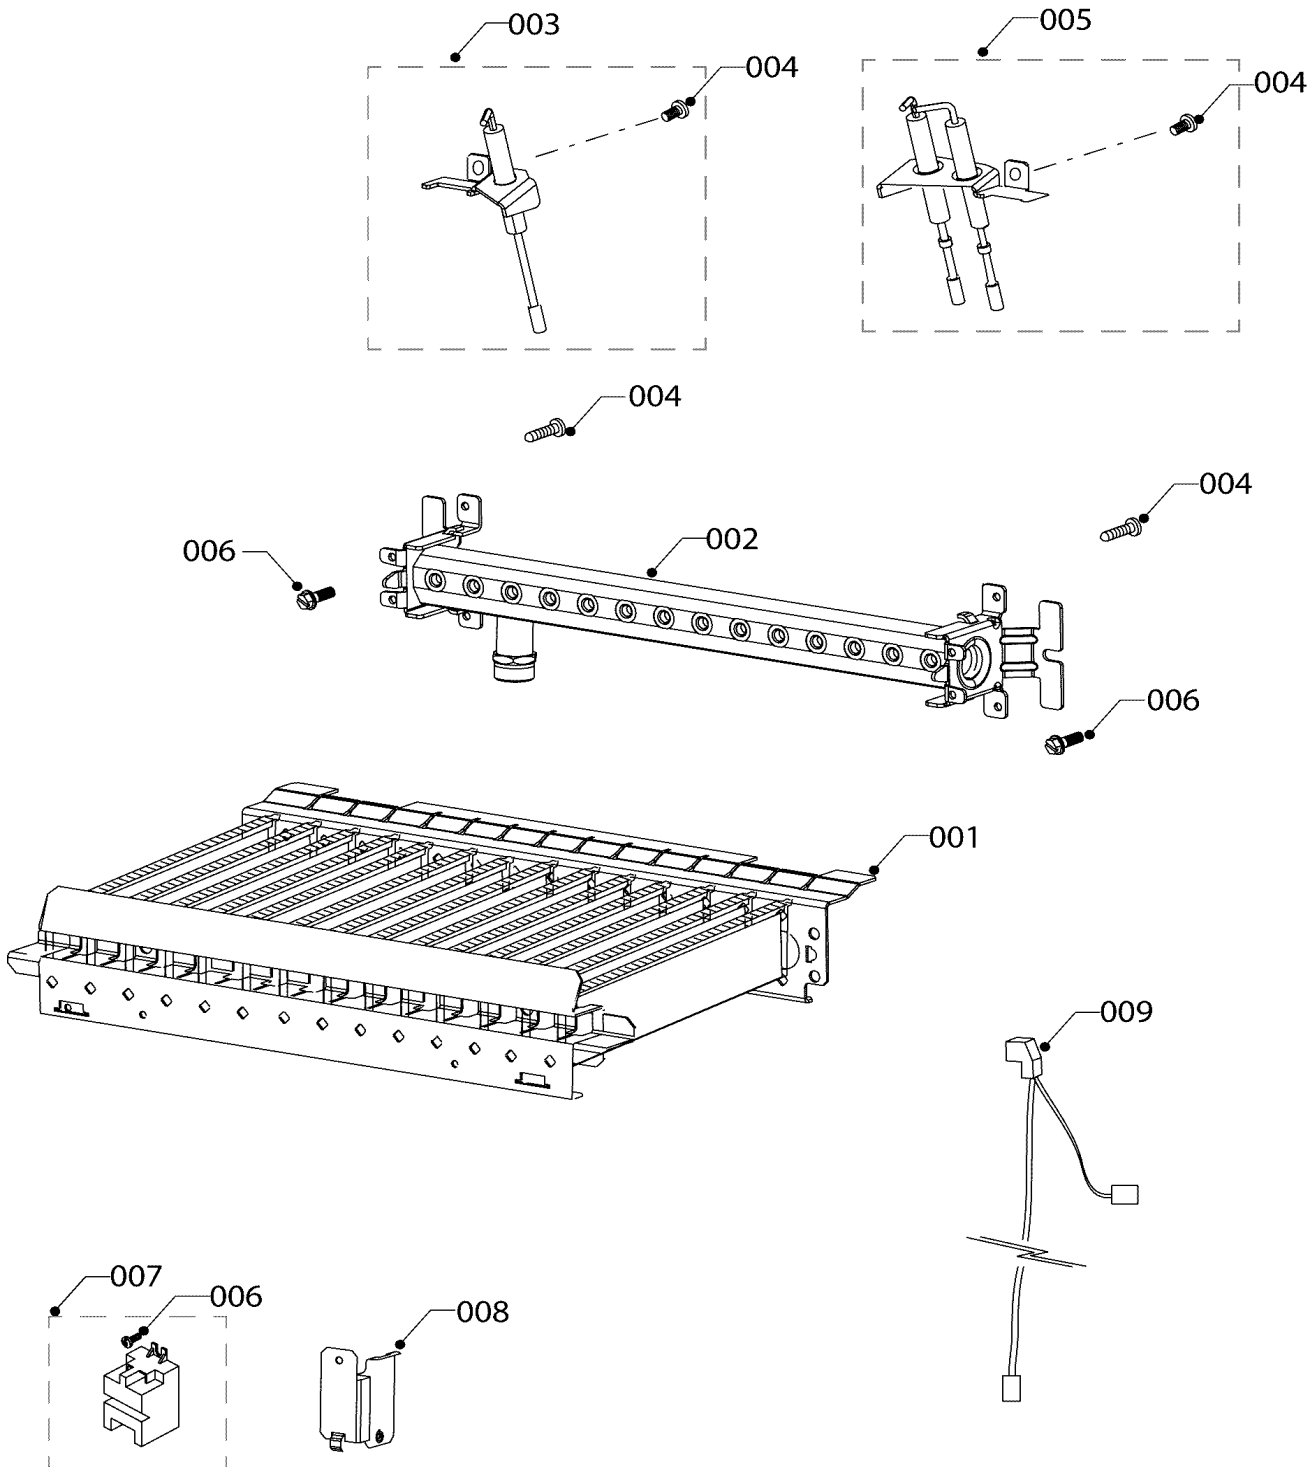

04 Горелка
23MOV19 ГЕПАРД

02-0-04-0

04 Горелка

23MOV19 ГЕПАРД

№	№ для заказа	Название	Модель, Примечание
		0200401	
001	0020035604	Горелка-U	
002	0020097981	Рампа горелки, 1.2	
003	2000801887	Электрод ионизационный	
004	2000801960	Винт М4-8 АF	комплект (50 шт.) с 11/2013 замена на номер S5490600
004	S5490600	Винт, 50 шт	
005	2000801888	Электрод розжига	
006	2000801946	Винт	комплект (25 шт.)
007	2000801936	Трансформатор розжига	
008	0020097983	Кронштейн	
009	0020097984	Жгут проводов P2NC