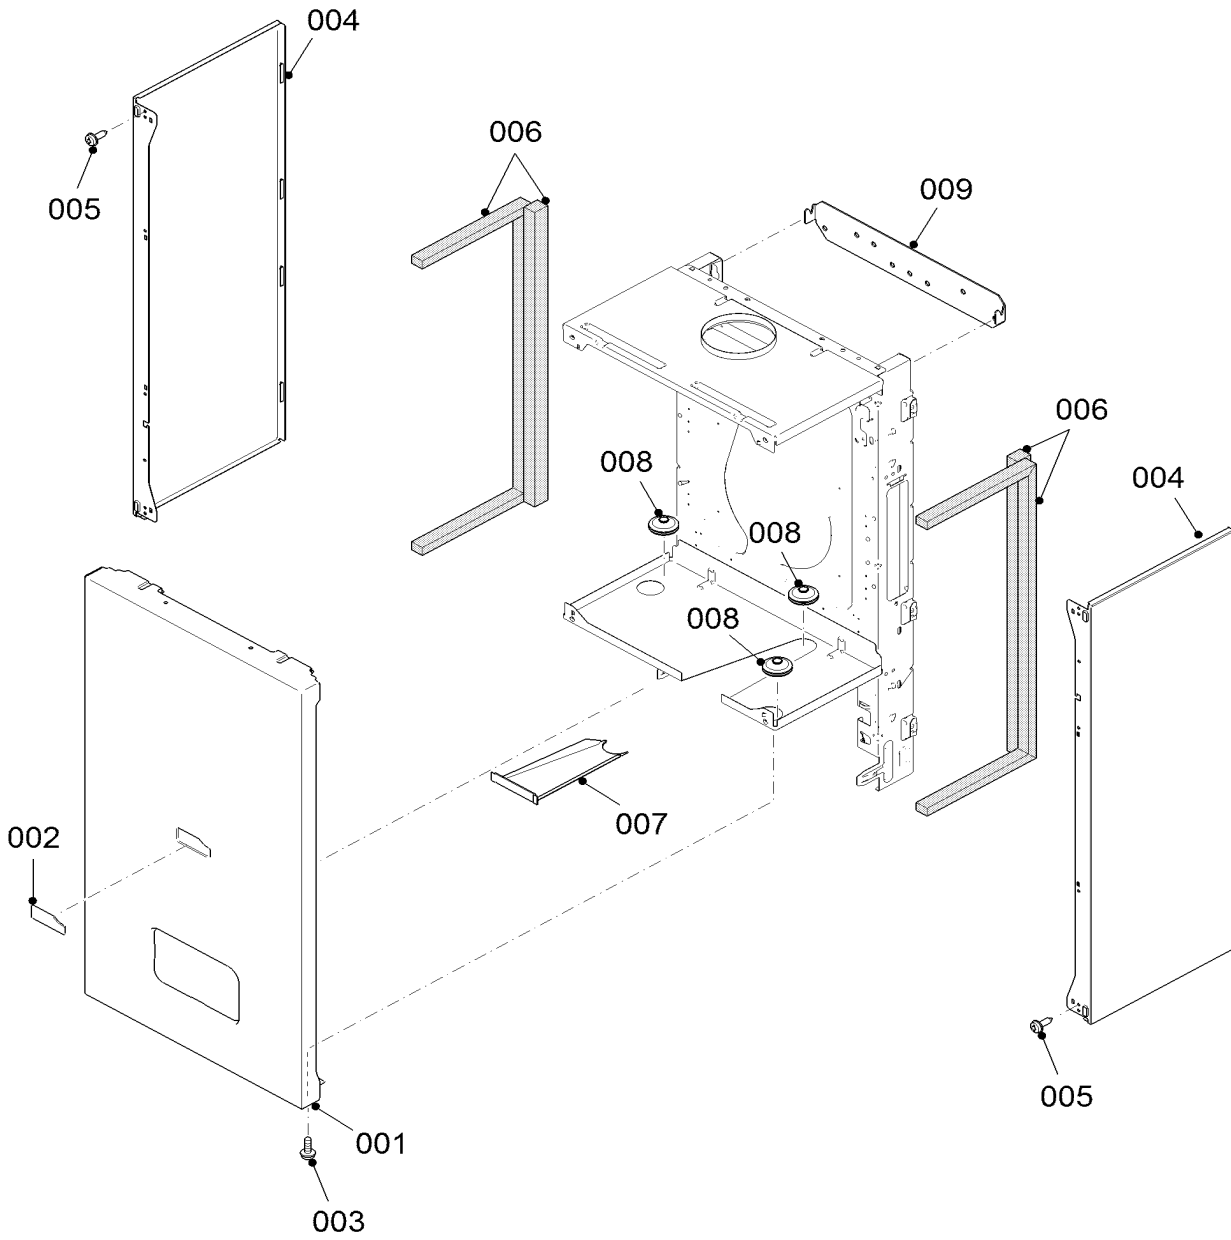

07b Облицовка

Gepard 12 MTV (H-RU), Gepard 23 MTV (H-RU/VE)

02 - 0 - 07 - 14

07b Облицовка

Gepard 12 MTV (H-RU), Gepard 23 MTV (H-RU/VE)

№	№ для заказа	Название	Модель, Примечание
		0200714	
001	0020211614	Панель облицовки (перед.)	с поз. 003
002	0020195632	Наклейка с логотипом, Protherm	
003	0020175576	Винт	
004	0020211615	Панель облицовки (бок.)	с поз. 005
005	0020211595	Винт, (10 шт)	
006	0020211616	Уплотнитель	
007	0020211617	Вставка	
008	0020014192	Втулка	
009	0020211619	Держатель