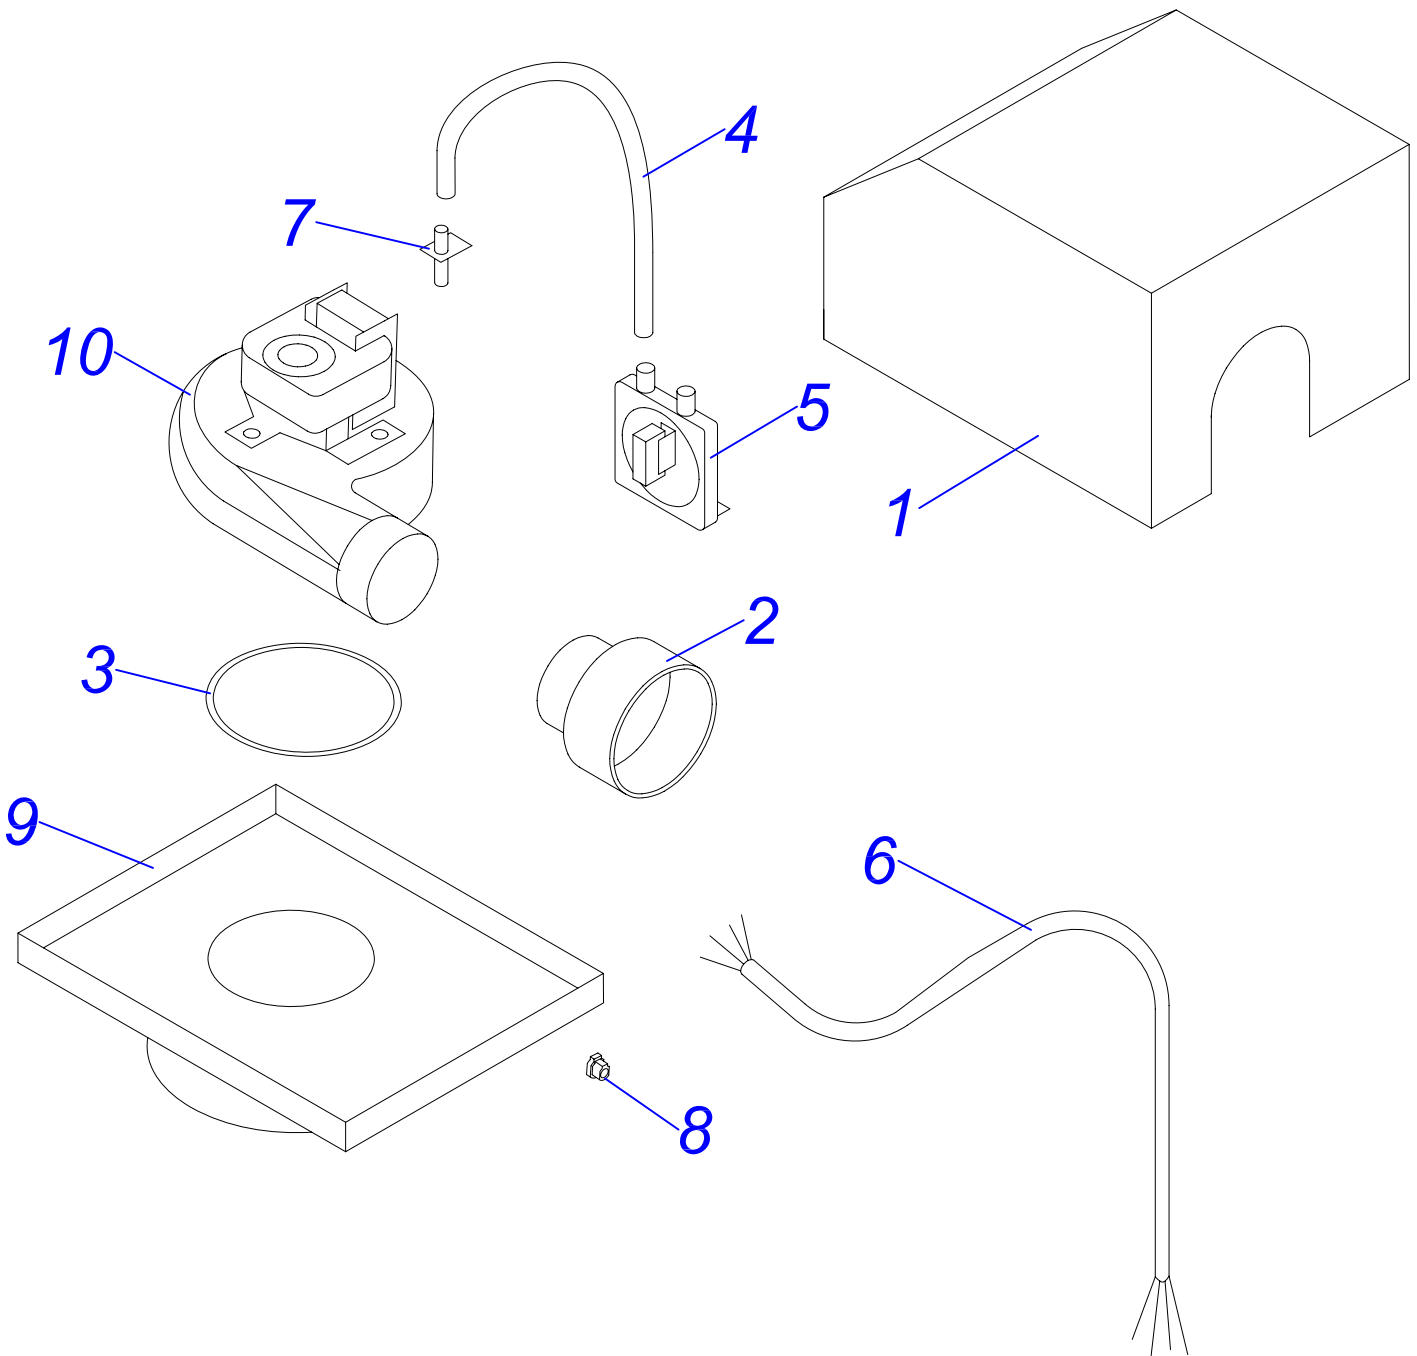

PT 20,30,40,50

Надставка полутурбо PT 20, 30, 40, 50

№	№ для заказа	Название	№	№ для заказа	Название	
1	0020044905	Кожух для "полутурбо"(верх.) (20-40)	7	0020033829	Диффузор полутурбо PT(20-40)	
	0020044015	Кожух для "полутурбо" PT50 (верх.)		0020044014	Штуцер (50)	
2	0020044691	Защитный кожух редуктора, PT20,30,40	8	0020033838	Переходник кабельный - пласт.	
	0020043714	Кожух для PT50		9	0020043476	Основание турбонасадки 20
3	0020027509	Прокладка вентилятора	0020033849		Основание турбонасадки 30	
4	0020033263	Шланг силиконовый к маностату	0020043532		Основание турбонасадки 40	
5	0020025245	Маностат воздуха (20-40)	0020044013		Корпус надставки PT50	
	0020027672	Маностат воздуха FH1656B (50)	10	0020025302	Вентилятор GR01090 (20-40)	
6	0020033588	Сетевой кабель Q009 KJ		0020034951	Вентилятор RLH120 (50)