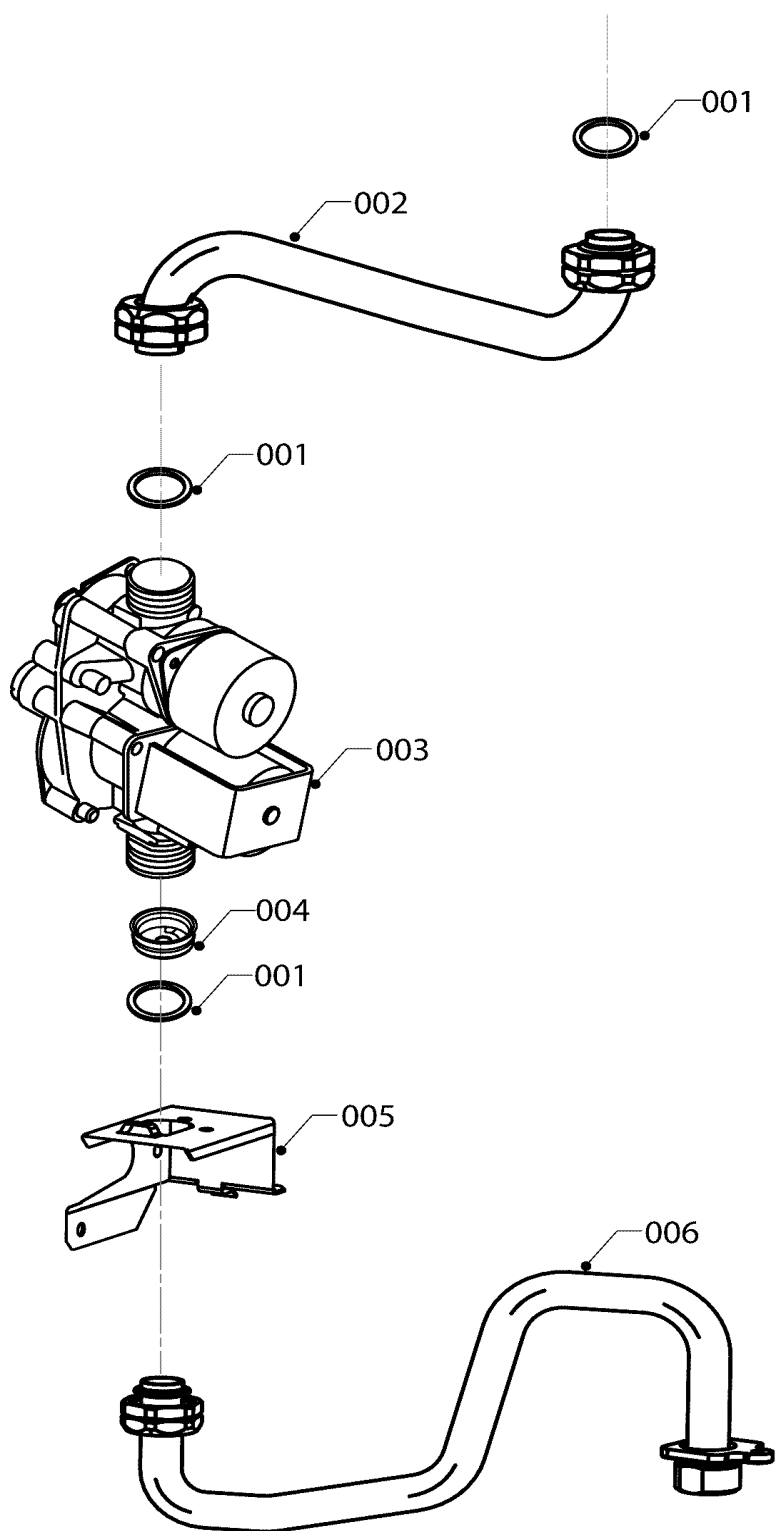

Представление

23MTV19 ГЕПАРД

02-0-00-55

02 Газовый тракт

23MTV19 ГЕПАРД

02 Газовый тракт

23MTV19 ГЕПАРД

№	№ для заказа	Название	Модель, Примечание
		0200201	
001	0020137104	Прокладка	13,7-18x1,5мм; комплект (10 шт.)
002	0020098011	Трубка газовая	
003	0020049296	Газ.клап.GASTEP4 s reg NG VK8515	
004	0020132294	Ограничитель потока газа 4,8	синий (LPG)
005	0020097988	Кронштейн для газ. арматуры	
006	0020097989	Трубка газовая	