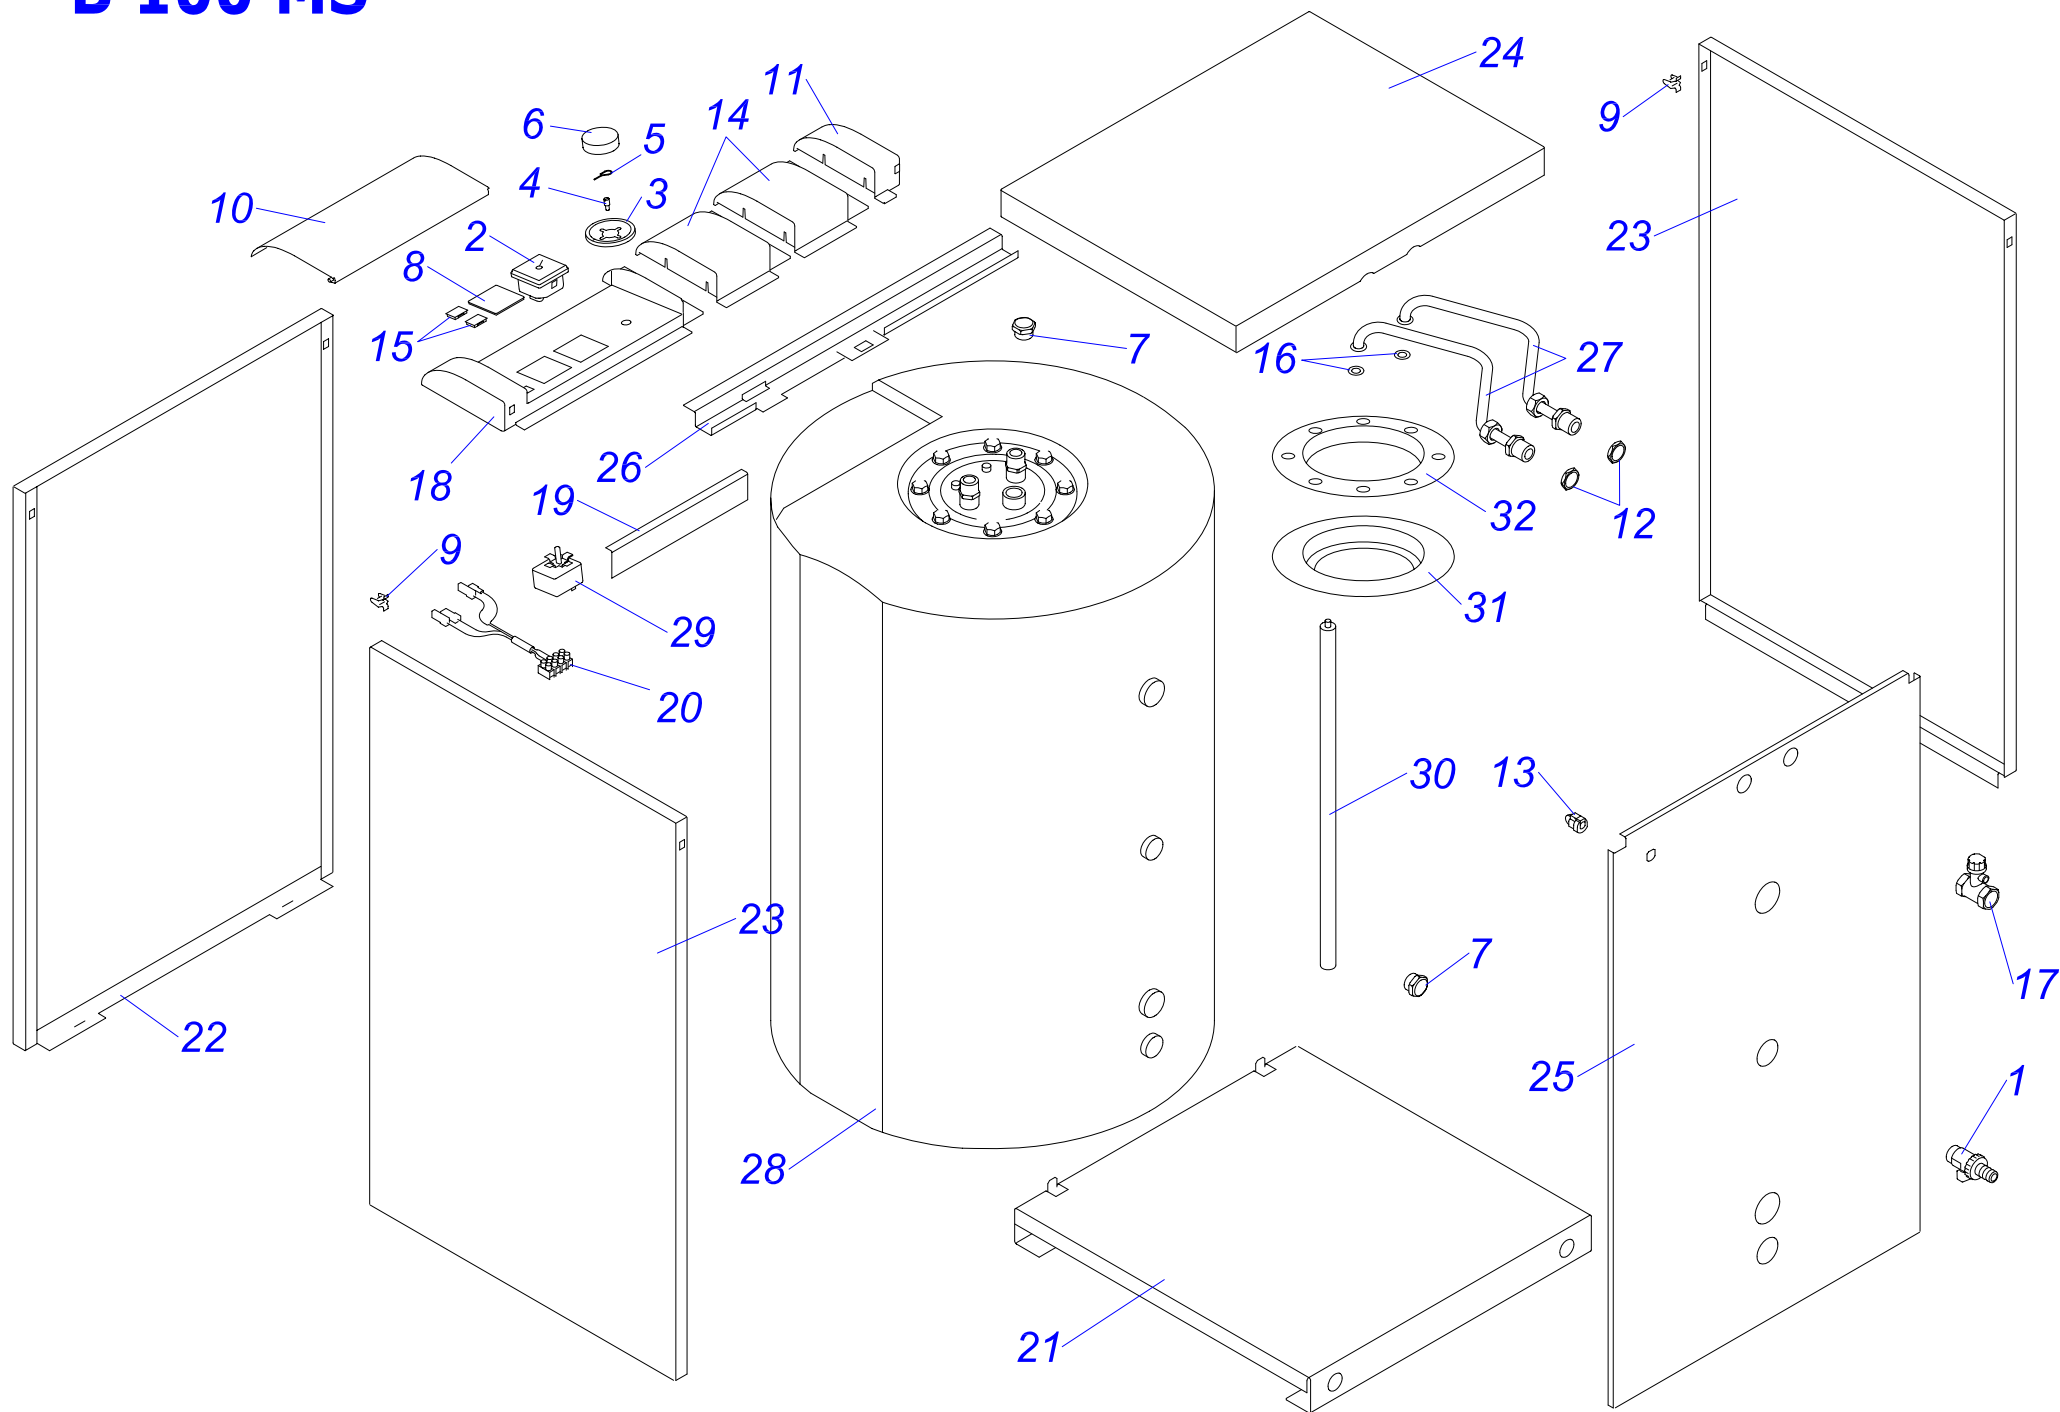

B 100 MS

бойлер В 100 MS

№	№ для заказа	Название	№	№ для заказа	Название	№	№ для заказа	Название
1	0020033328	Шаровой кран выход. 1/2"	12	0020033835	Гайка 1/2"	23	0020035312	Панель облицовки бок. белая
2	0020025279	Термометр	13	0020033838	Переходник кабельный - пласт.	24	0020035313	Панель облицовки верх. белая
3	0020033438	Подложка	14	0020033844	Заглушка KLO,PLO13	25	0020043835	Панель облицовки (задн.)
4	0020033444	Ограничительный винт	15	0020033911	Заглушка PLO v.13	26	0020035570	Опора панели управления
5	0020033445	Ограничительная пружина	16	0020033932	Прокладка 18x10x2	27	0020034790	Трубка ГВ
6	0020033454	Ручки управления - D	17	0020027667	Предохранител.клапан 1/2" ZB-4	28	0020025253	Бойлер 100 л. ОКС 100 NTR
7	0020033490	Заглушка 1/2"	18	0020043353	Панель блока управления В100М	29	0020027673	Термостат раб.3-кон. мед. IMIT
8	0020033709	Заглушка панели управления	19	0020043373	Планка крепежная В100М	30	0020034955	Анод 26x465/М8
9	0020033555	Зажим 16	20	0020043421	Жгут проводов В100М	31	0020034954	Прокладка фланца
10	0020033831	Крышка KLO,PLO13	21	0020043831	Рама бойлера	32	0020034953	Крышка фланца
11	0020033834	Заглушка KLO,PLO13	22	0020035311	Панель облицовки перед.Linea23