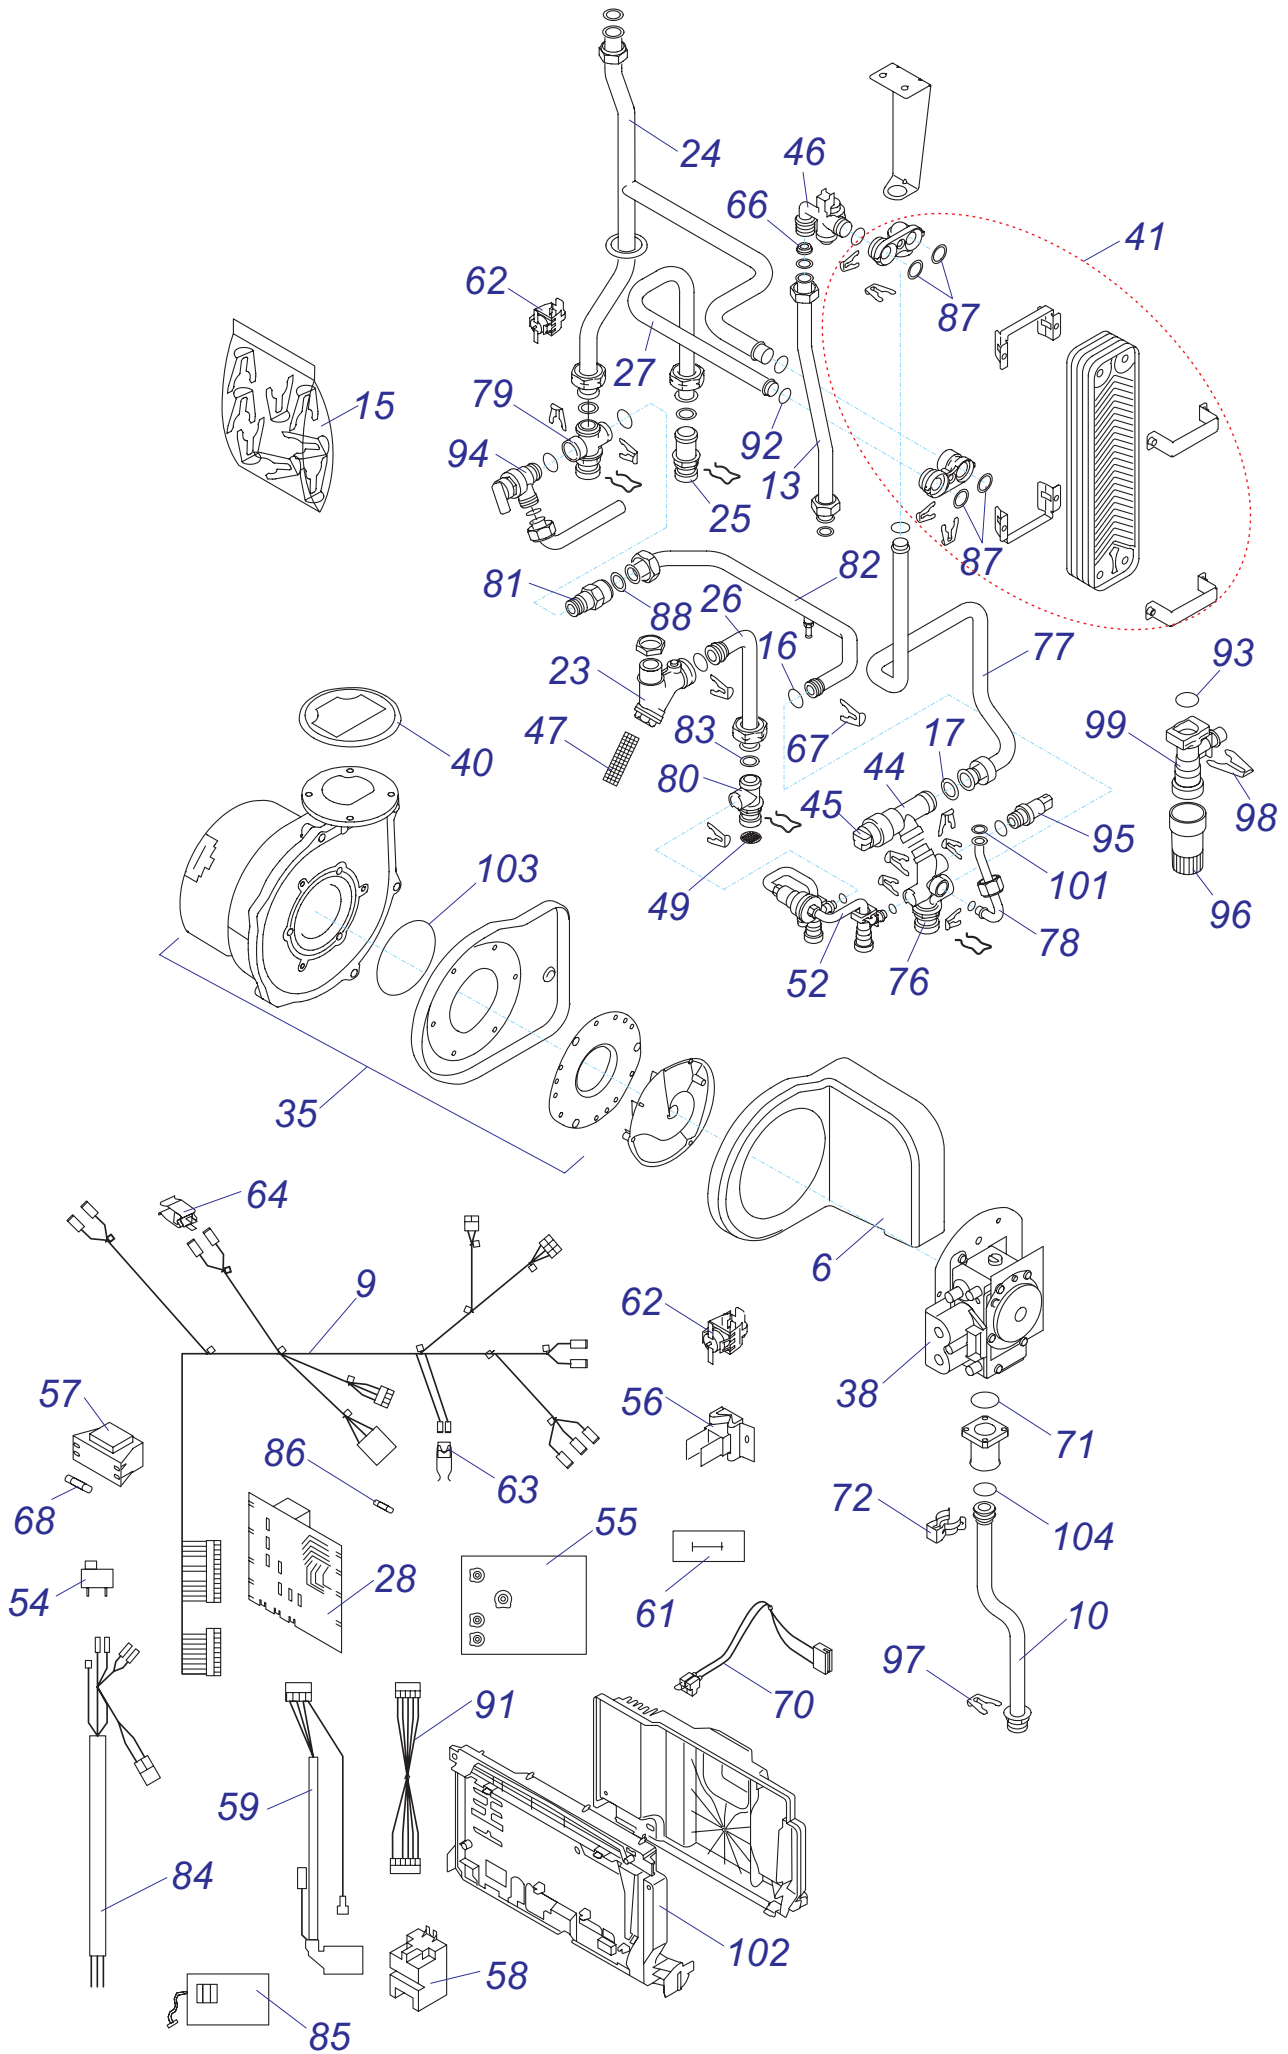

28 KKV

28 ККВ - ЛЕВ

№	№ для заказа	Название	№	№ для заказа	Название	№	№ для заказа	Название
1	A000035106	Переходник(воздух.клапан)(x2)	37	A000035181	Электрод розжига	73	0020015137	Адаптер
2	A000035107	Прокладка D=15mm(5шт.)	38	0020015134	Газовый клапан G20 28kW	74	0020014659	Прокладка
3	A000035108	Крепежная планка	39	0020015140	Труба выхода продуктов сгор.	75	0020015139	Изоляция
4	0020096388	Теплообменник 24/28kW	40	A000035180	Прокладка вентилятора	76	0020015145	Распределитель
5	A000035115	Адаптер сифона	41	A000035128	Теплообменник пластинчатый	77	0020015146	Трубка
6	A000035119	Корпус	42	A000035130	Сифон сборный	78	0020015147	Трубка расширит.бака
7	A000035121	Держатель с крепежом	43	A000035131	Насос	79	0020015148	Распределитель
8	A000035125	Трубка с креплением	44	A000035132	3-ходовой клапан с двигателем	80	0020015149	Гидравлич. присоединение
9	0020017358	Жгут проводов NN	45	A000035133	Привод 3-ходового клапана	81	0020015150	БАИПАС
10	A000035155	Трубка газовая	46	A000035334	Датчик протока	82	0020015151	Трубка бай-пасса
11	A000035157	Прокладка	47	A000035136	Сетчатый фильтр	83	2000801863	Прокладка
12	A000035158	Трубка	48	A000035186	Заглушка сифона с прокладкой	84	2000801918	Жгут проводов
13	A000035162	Трубка	49	0020015141	Фильтр SV	85	2000801923	Плата термостата
14	A000035165	Трубка	50	0020015142	Расширительный бак 8l	86	2000801932	Предохранитель 125mA
15	A000035166	Комплект зажимов	51	0020015143	Шланг для расширит.бака ККВ	87	0020014182	Прокладка
16	A000035167	Прокладка D15	52	0020015144	Трубка с обратным клапаном	88	2000801957	Прокладка 3/4"
17	A000035168	Прокладка	53	A000035139	Воздухоотводчик	89	2000802017	Демпфер
18	A000035175	Прокладка теплообмен.	54	2000801930	Сетевой выключатель	90	2000802020	Зажим
19	A000035176	Горелка 28kW	55	0020027897	Плата интерфейса	91	2000802032	Кабель платы управления
20	A000035177	Прокладка	56	A000035142	Датчик температуры котла	92	2000801948	Прокладка 18мм
21	A000035179	Прокладка трубки прод.сгор.	57	A000460211	Трансформатор	93	2000801950	Прокладка 10мм
22	A000035182	Заглушка + прокладка	58	A000035144	Трансформатор розжига	94	0020014173	Клапан предохран.3 бара
23	A000035335	Фильтр ГВС	59	A000035147	Жгут проводов к трансфор.розж.	95	A000024135	Датчик давления
24	A000035352	Трубка котла (подача)	60	A000035148	Жгут проводов к электроду розж.	96	2000801905	Надставка клапана выпуск.
25	A000035360	Присоединение	61	A000035350	Плата 3-ходового клапана	97	2000801947	Зажим D18мм-клапан
26	A000035361	Трубка ХВС (в фильтр)	62	A000035185	Термостат аварий.с держат.	98	2000801951	Зажим D10мм
27	A000035363	Трубка ГВС пластин.теплообм.	63	2000801934	Датчик температуры ГВС	99	0020034962	Клапан подпитки
28	0020020682	Плата управления SYMSI 7	64	2000801935	Датчик температуры котла	100	801874	Держатель
29	0020015153	Панель управления ККВ	65	0020015138	Изоляция теплообмен.	101	0020043955	Прокладка
30	0020015155	Панель облицовки перед.	66	0020014664	Дроссельная шайба	102	801924	Перегородка плата управл.пласт.
31	A000460216	Панель облицовки бок.	67	0020014665	Зажим D15	103	0020018825	Прокладка (PK3)
32	A000460218	Изоляция турбокам.-компл.	68	0020014786	Предохранитель 315МА ККВ	104	0020044916	Прокладка (PK10)
33	0020015135	Адаптор дымохода	69	0020035583	Ручки управления (3+3+1)	105	0020044917	Поплавок
34	0020015136	Крышка турбокамеры	70	0020015128	Жгут проводов	106	0020044918	Фильтр сифона
35	2000802204	Вентилятор	71	0020015129	Прокладка			
36	A000035112	Прокладка (10 шт)	72	0020015130	Зажим