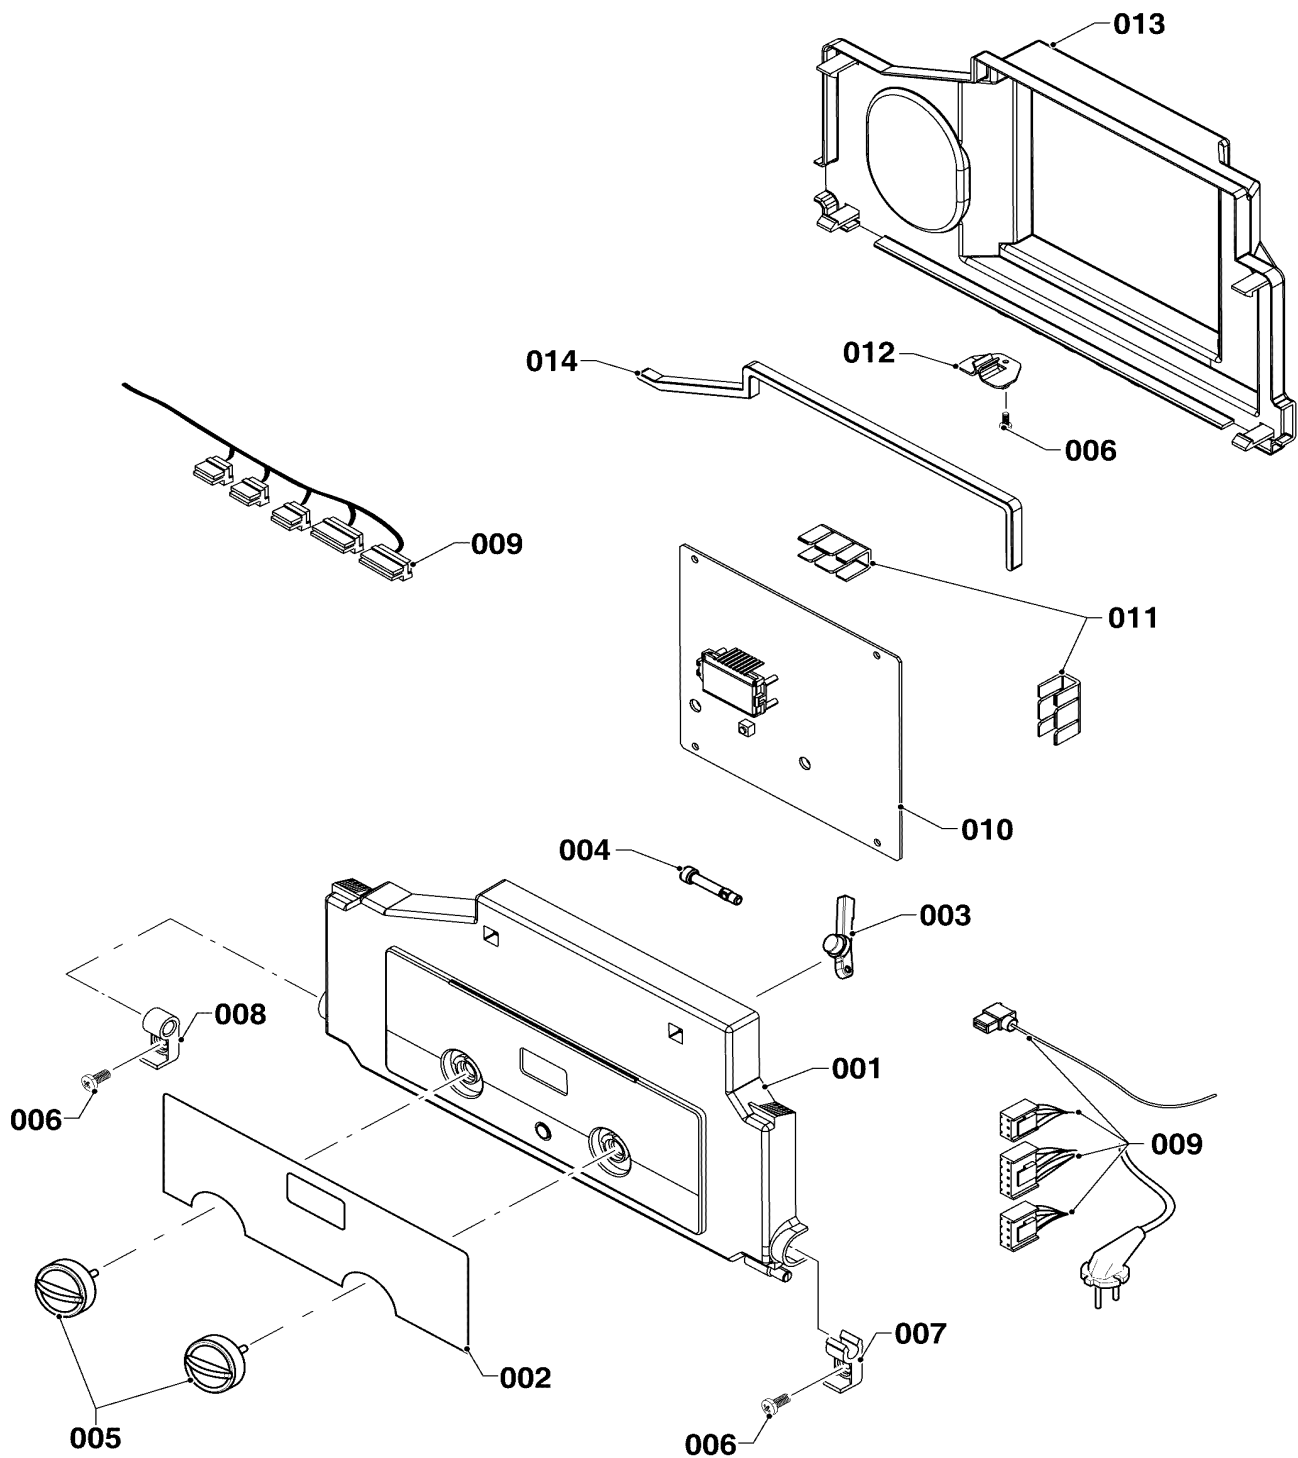

12 Панель управления

Jaguar 11 JTV (H-RU), Jaguar 24 JTV (H-RU)

02 - 0 - 12 - 07

12 Панель управления

Jaguar 11 JTV (H-RU), Jaguar 24 JTV (H-RU)

№	№ для заказа	Название	Модель, Примечание
		0201207	
001	0020120236	Корпус панели управления	
002	0020120246	Пластина	
003	0020120237	Кнопка	
004	0020120240	клип, Кнопка	
005	0020120238	Ручка управления	
006	0020118709	Винт 4 x 9,5 мм	
007	0020118682	Держатель панели управления	правый
008	0020118683	Держатель панели управления	левый
009	0020119603	Жгут проводов	
010	0020120239	Плата управления, 11 кВт	11 кВт
010	0020119390	Плата управления	24 кВт
011	0020118713	Держатель проводов	
012	0020118684	Держатель панели управления	пластиковый
013	D003202604	Задняя панель	
014	0020118746	Уплотнение, панел управления	