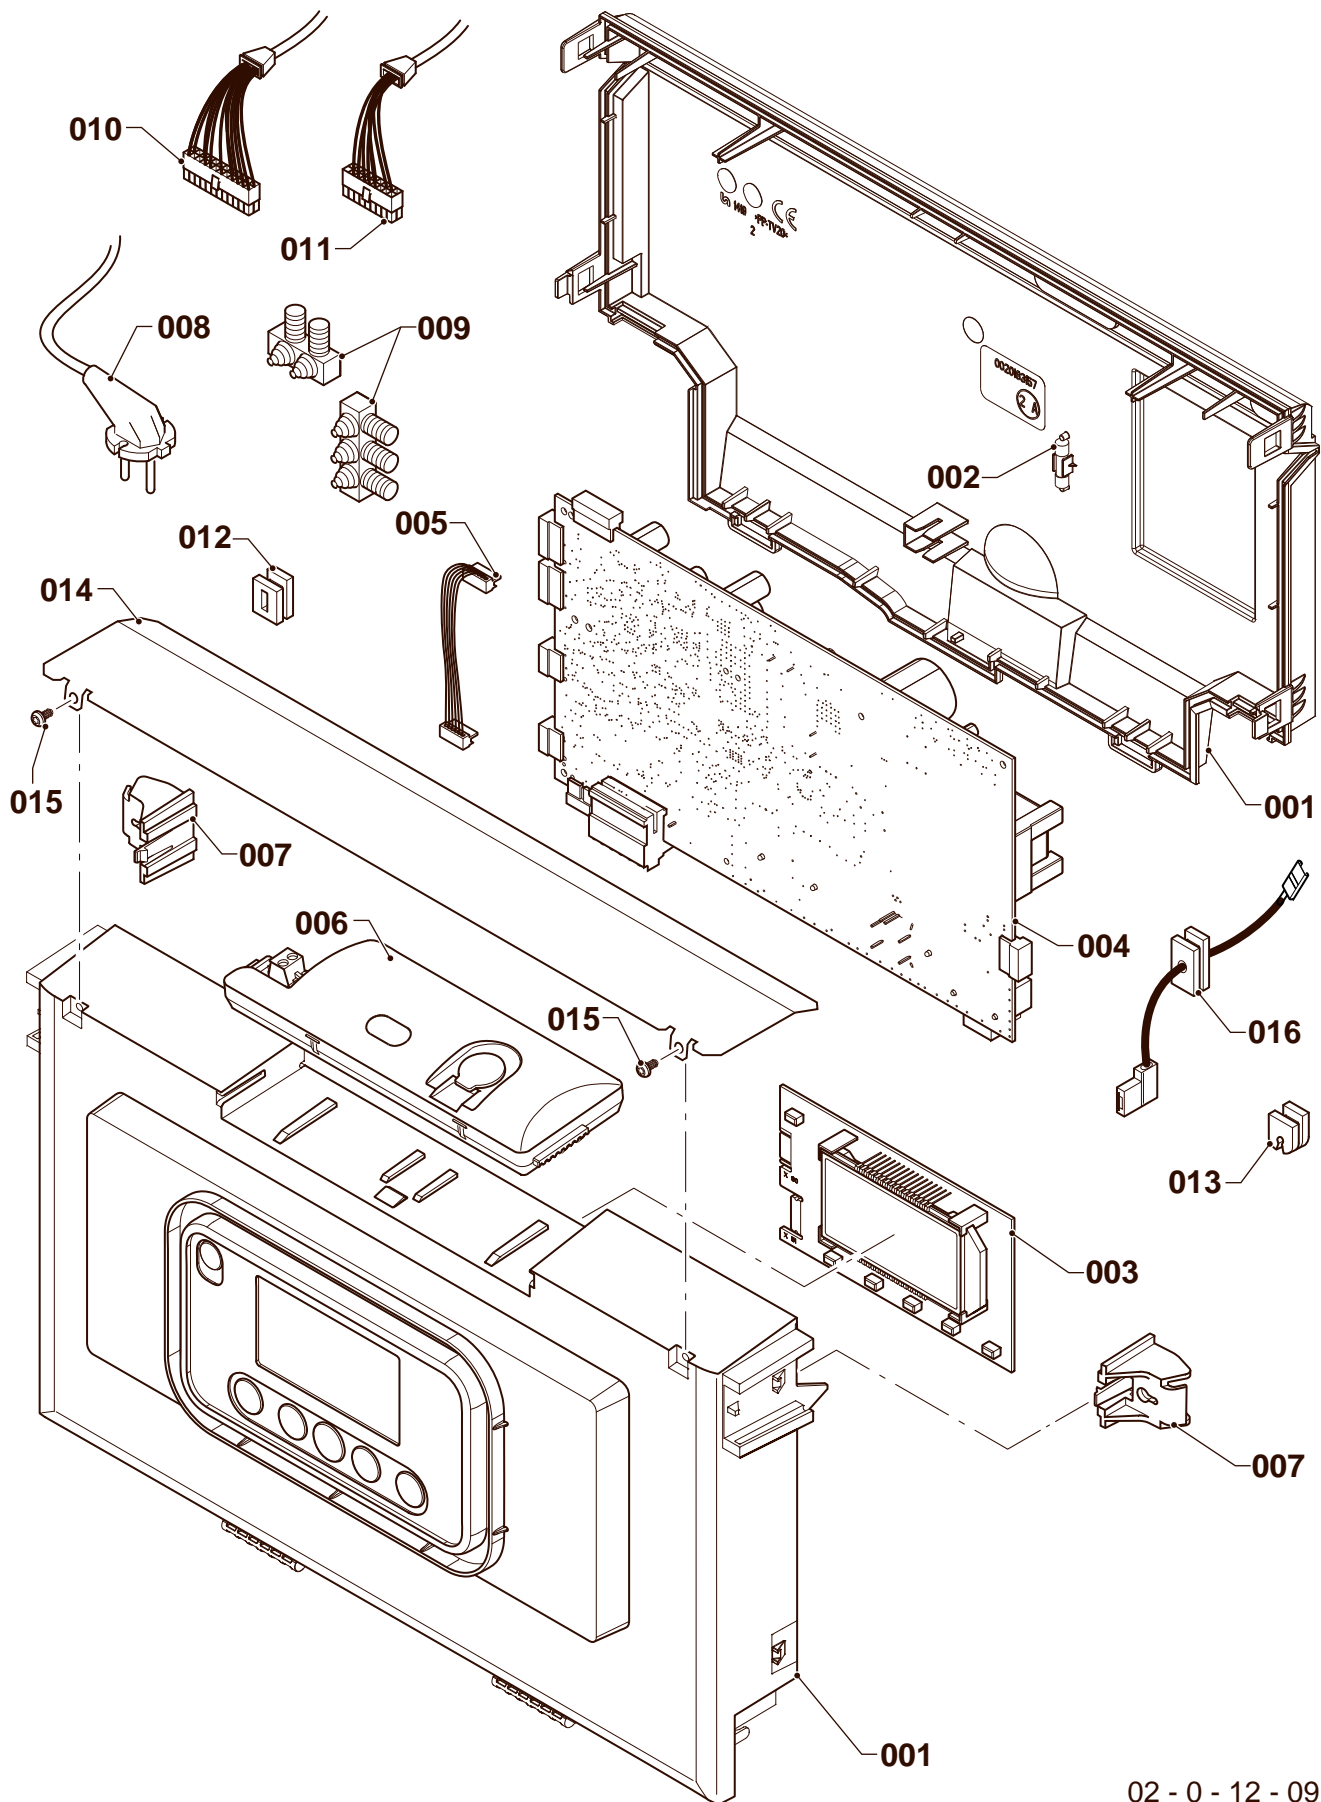

12 Панель управления
12KTO, 25KTO, 25KTV, 30KTV, 35KTV

02 - 0 - 12 - 09