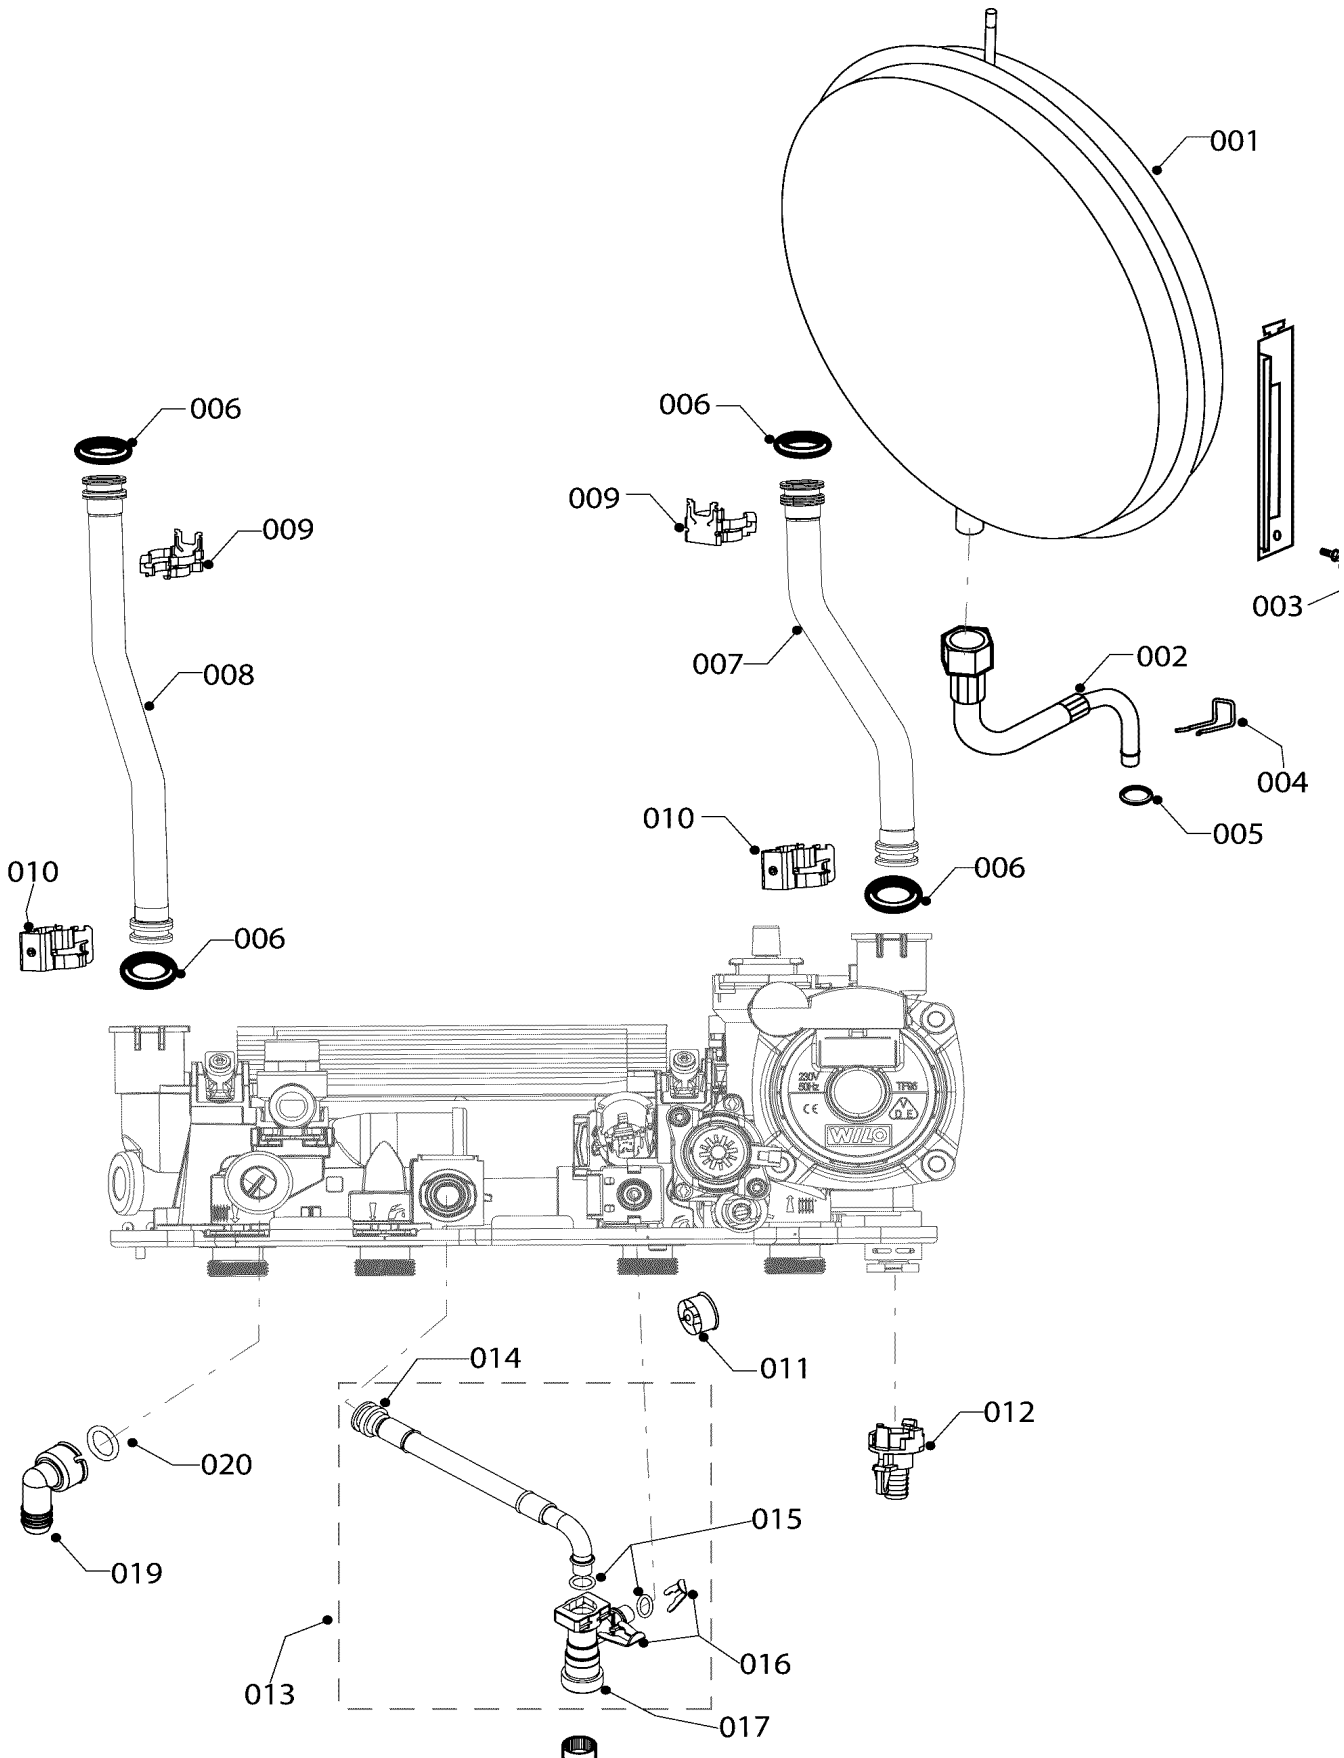

08b Гидравлические части

23MOV19 ГЕПАРД

08b Гидравлические части

23MOV19 ГЕПАРД

№	№ для заказа	Название	Модель, Примечание
		0200802	
001	2000801894	Расширительный бак 5 л.	с 11/2013 замена на номер S1005000
001	S1005000	Расширительный бак 5 л.	
002	0020097955	Шланг бронированный	
003	2000801946	Винт	комплект (25 шт.)
004	0020097197	Зажим (x10)	комплект (10 шт.)
005	0020097956	Прокладка 2,4x9,6mm	комплект (10 шт.)
006	0020020741	Прокладка	(1 шт.)
007	0020098010	Трубка котла (подача)	
008	0020098009	Трубка котла (обратка)	
009	0020101525	Датчик NTC+крепёж	с 11/2013 замена на номер 0020039184
009	0020039184	Датчик NTC	
010	0020040035	Зажим	комплект (10 шт.) с 11/2013 замена на номер 0020018462
010	0020018462	Зажим	
011	0020097954	Обратный клапан OF15	
012	0020097336	Насадка на сливной кран	
013	0020097324	Узел подпитки	
014	0020101510	Шланг бронированный	
015	0020097203	Прокладка 2,4x9,6mm	комплект (10 шт.)
016	2000801951	Зажим D10мм	комплект (10 шт.)
017	0020034962	Клапан подпитки	
018	2000801905	Надставка клапана выпуск.	
019	0020097985	Гидравлическая трубка	
020	0020027470	Прокладка 15,1x2,7mm	комплект (10 шт.)