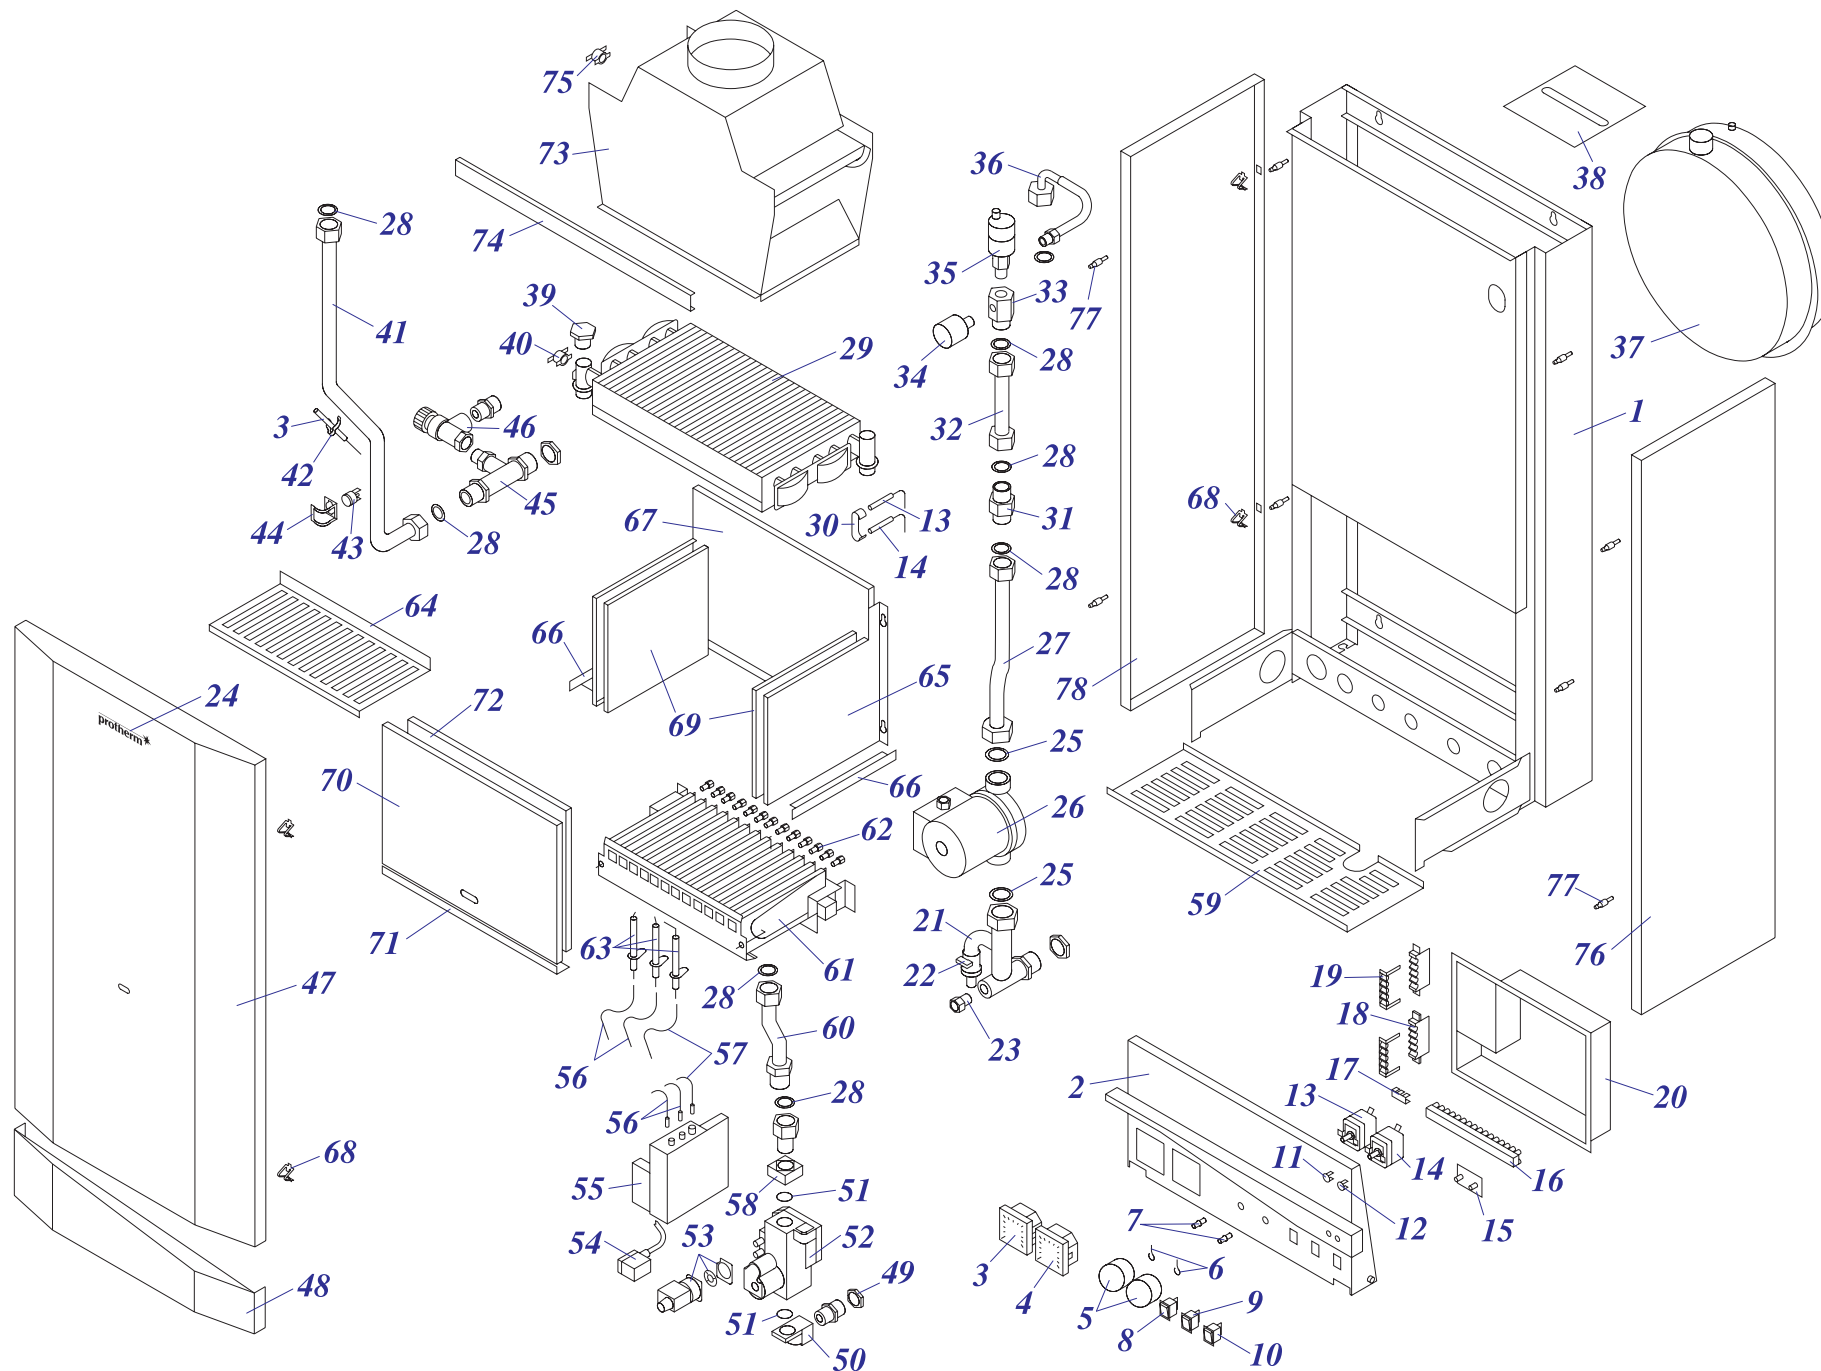

24 KOO 11

Навесные котлы

24 КОО 11

№	№ для заказа	Название	№	№ для заказа	Название	№	№ для заказа	Название
1	0020043256	Рама котла - IN	28	0020027665	Прокладка 24x15x2	53	0020033321	Клапан модул.Ноп.для 3-ст.рег. ПБ
2	0020033546	Панель управления KTV,KOV	29	0020025259	Теплообменник PR20401019-24кВт	54	0020033318	Коннектор клапана модул.Honeywell
3	0020025279	Термометр	30	0020033451	Зажим	55	0020025226	Автоматика розжига (атмо) Honeywell
4	0020027570	Манометр	31	0020043170	Переход 3/4"-1/2"	56	0020033750	Провод VN 040Z
5	0020033442	Ручки управления	32	0020033400	Трубка расширительного бака -IN	57	0020033749	Провод VN 040I
6	0020033445	Ограничительная пружина	33	0020033485	Тройник IN	58	0020033311	Фланец прямой - газ.клапан
7	0020033444	Ограничительный винт	34	0020027571	Датчик давления	59	0020043307	Решетка защитная
8	0020033229	Выключатель	35	0020027542	Воздухоотводчик 3/8"	60	0020033290	Трубка подачи газа КОХI
9	0020033236	Выключатель 1-полюсн.	36	0020033326	Шланг бронированный 3/8"-3/4"-200мм	61	0020033266	Горелка Полидоро - 24кВт
10	0020033233	Выключатель сетевой	37	0020027549	Расширительный бак (7 л.)	62	0020033273	Форсунка для природ.газа,NP120
11	0020033189	Патрон для светодиода (красный)	38	0020033540	Держатель расширит.бака-(верх.)-IN		0020033274	Форсунка для пропана,NP 72
12	0020033190	Патрон для светодиода (зеленый)	39	0020033622	Заглушка 1/2"	63	0020027504	Электрод розжига
13	0020025285	Термостат рабочий 3-кон.	40	0020027574	Термостат	64	0020043099	Экран горелки
14	0020025282	Термостат рабочий 3-кон.	41	0020033402	Трубка котла (подача).-КТОI,КООI	65	0020043100	Камера сгорания
15	0020033168	Плата индикации 4 КТО,КОО11	42	0020033448	Зажим	66	0020033850	Крепление камеры сгорания 24
16	0020033240	Клеммник 6336-37-12-10	43	0020027575	Термостат биметал.аварийный 105°С	67	0020033582	Изоляция камеры сгорания 24кВт
17	0020033239	Электрический разъем - 6,3мм	44	0020033453	Держатель термостата АЕ18mm	68	0020033555	Зажим 16
18	0020033904	Крепление проводов	45	0020033390	Трубка гор.воды - КТОI,КООI	69	0020033577	Изоляция горелки 165x183
19	0020033904	Крепление проводов	46	0020027553	Предохранит. клапан 250кПа1/2"-1/2"	70	0020033782	Панель камеры сгор.24 (перед.)
20	0020033537	Панель блока управления	47	0020043300	Панель облицовки KOVI, KOOI	71	0020033851	Крепление панели 24
21	0020043142	Трубка котла(обратка) КТОI,КООI	48	0020043303	Панель облицовки - IN	72	0020043188	Изоляция крышки кам.сгор.24кВт
22	0020027543	Шаровый кран вып. 3/8"	49	0020043171	Гайка 1/2" MS	73	0020033793	Стабилизатор тяги 24 v.11
23	0020033440	Заглушка 1/4"	50	0020033314	Фланец угловой - для газ.клапана	74	0020033541	Крепежная планка - KOVI
24	0020035103	Этикетка PROTHERM 70	51	0020033468	Прокладка 22x2,5	75	0020033303	Термостат бимет.обратимый 85°С
25	0020033463	Прокладка 30x20x2	52	0020025240	Газовый клапан -3ст.ПГ	76	0020043302	Панель облицовки (правая) - IN
26	0020025205	Насос UPS 15-60,130 Грундфос		0020027531	Газовый клапан -3ст.ПБ	77	0020033554	Штырь М4
27	0020033399	Трубка котла (обратка)	53	0020043116	Клапан модул.Ноп.для 3-ст.рег. ПГ	78	0020033705	Панель облицовки (левая) - IN