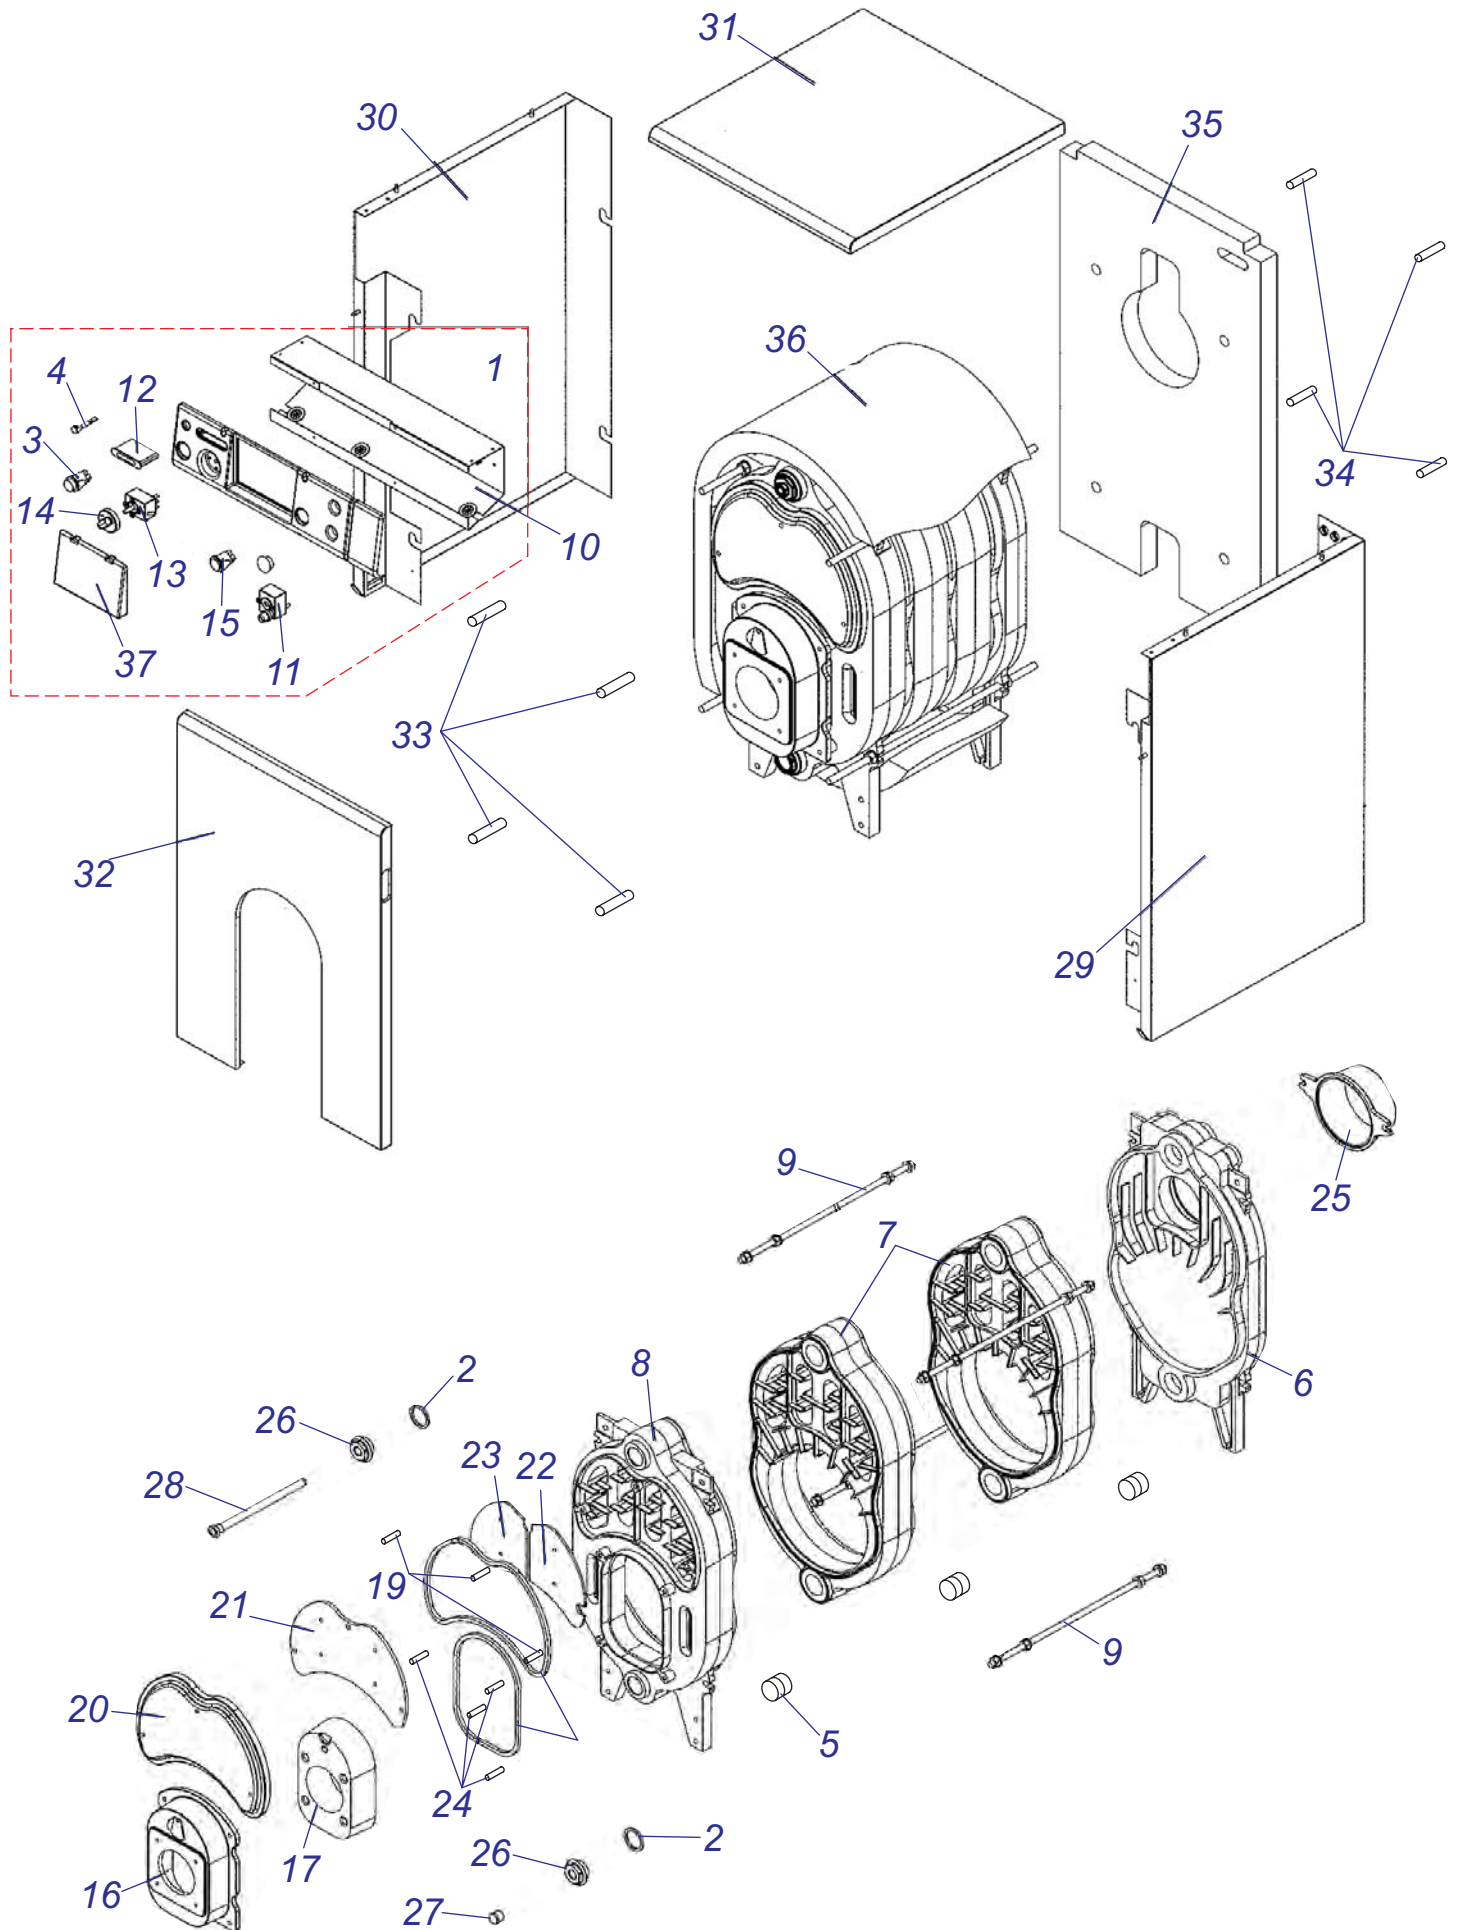

18-60 NL

18 - 60 NL (до 2007 г.)

№	№ для заказа	Название	№	№ для заказа	Название	№	№ для заказа	Название
1	0020027621	Панель блока управления	19	0020043788	Винт дверцы М8х45	30	0020043986	Панель облиц.бок. L 7секц.
2	0020033474	Прокладка 51х41х4	20	0020043789	Дверца теплообмен.		0020043987	Панель облиц.бок. L 8секц.
3	0020034020	Выключатель	21	0020043790	Изоляция	31	0020043810	Панель облиц.(верх.) 3секц.
4	0020034021	Лампочка (зеленая)	22	0020043791	Отражатель (правый)		0020043811	Панель облиц.(верх.) 4секц.
5	0020034669	Ниппель NL - D 56	23	0020043792	Отражатель (левый)		0020043812	Панель облиц.(верх.) 5секц.
6	0020034670	Секция теплообм.(задн.)NL B20	24	0020043793	Винт М8х40		0020043813	Панель облиц.(верх.) 6секц.
7	0020034671	Секция теплообм.(сред.)NL B20	25	0020043794	Адаптор дымохода 3-5 секц.		0020043988	Панель облиц.(верх.) 7секц.
8	0020034672	Секция теплообм.(перед.)NLB20		0020043795	Адаптор дымохода 6-8 секц.		0020044001	Панель облиц.(верх.) 8секц.
9	0020034754	Шпилька соединительная 3секц.	26	0020043796	Заглушка 5/4"-1/2" (017024)	32	0020043814	Панель облицовки (перед.)
	0020043799	Шпилька соединительная 4секц.	27	0020043797	Заглушка	33	0020043815	Трубка 70мм
	0020043800	Шпилька соединительная 5секц.	28	0020043798	Муфта 1/2"	34	0020043816	Трубка 45мм
	0020043801	Шпилька соединительная 6секц.	29	0020043802	Панель облицовки Р 3секц.	35	0020043817	Изоляция (задн.)
10	0020034755	Панель блока управления		0020043803	Панель облицовки Р 4секц.	36	0020043818	Изоляция теплообм.3секц.
11	0020034756	Термостат 110°С		0020043804	Панель облицовки Р 5секц.		0020043819	Изоляция теплообм.4секц.
12	0020034757	Термометр		0020043805	Панель облицовки Р 6секц.		0020043820	Изоляция теплообм.5секц.
13	0020034758	Термостат		0020043984	Панель облицовки Р 7секц.		0020043821	Изоляция теплообм.6секц.
14	0020034759	Ручка термостата		0020043985	Панель облицовки Р 8секц.		0020044563	Изоляция теплообм.7секц.
15	0020034760	Лампочка (красная)	30	0020043806	Панель облицовки L 3секц.		0020044564	Изоляция теплообм.8секц.
16	0020043785	Дверца теплообмен.		0020043807	Панель облицовки L 4секц.	37	0020043822	Заглушка
17	0020043786	Изоляция дверцы		0020043808	Панель облицовки L 5секц.			
18	0020043787	Уплотнительный шнур		0020043809	Панель облицовки L 6секц.