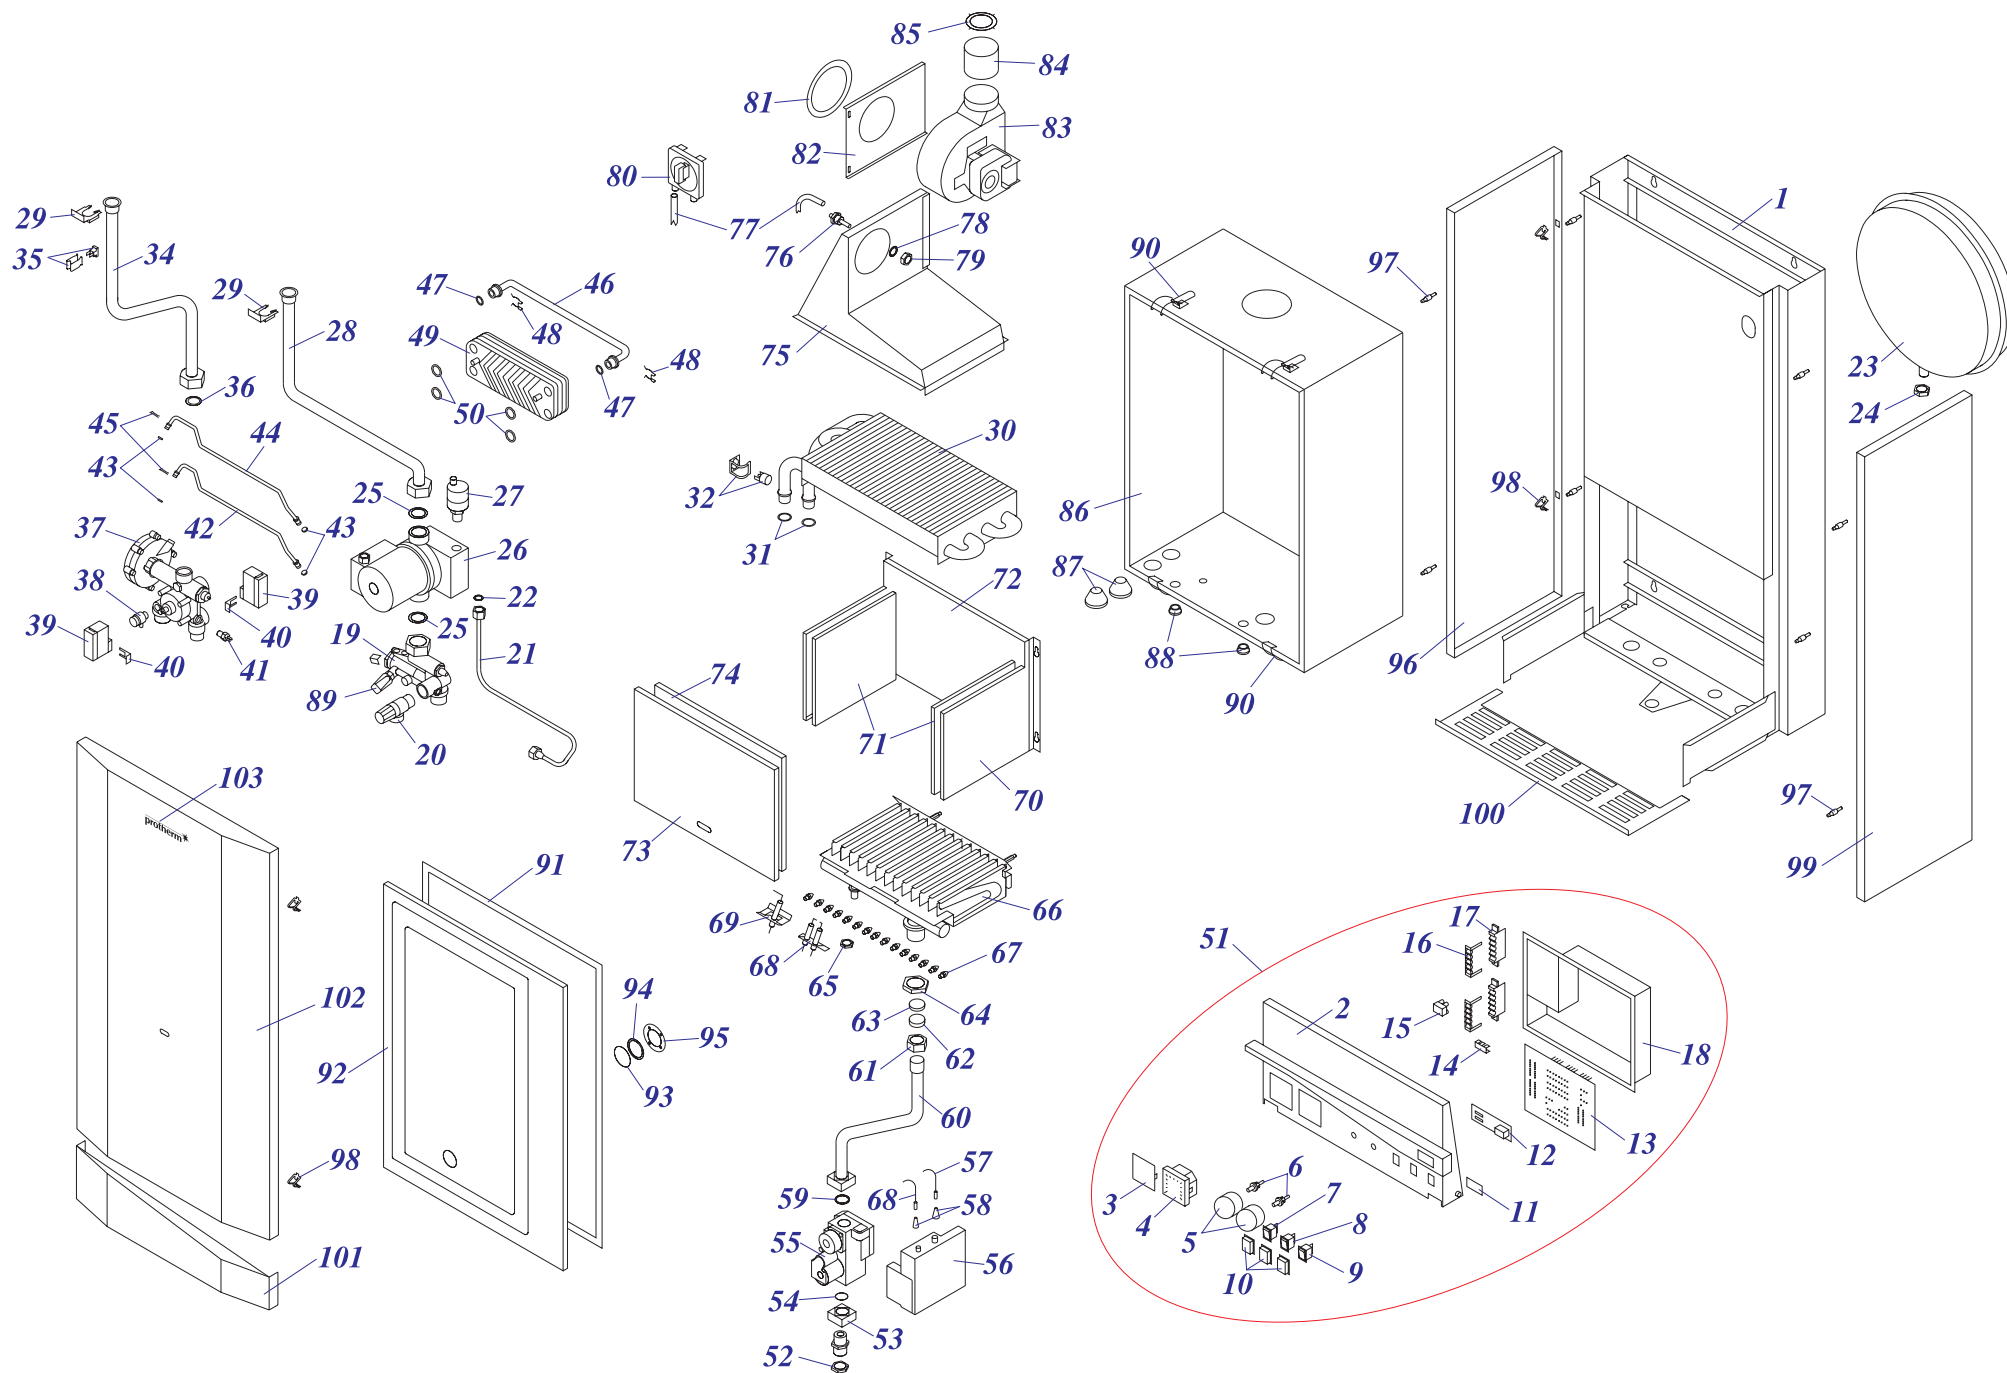

24 KTV 12

24 KTV 12