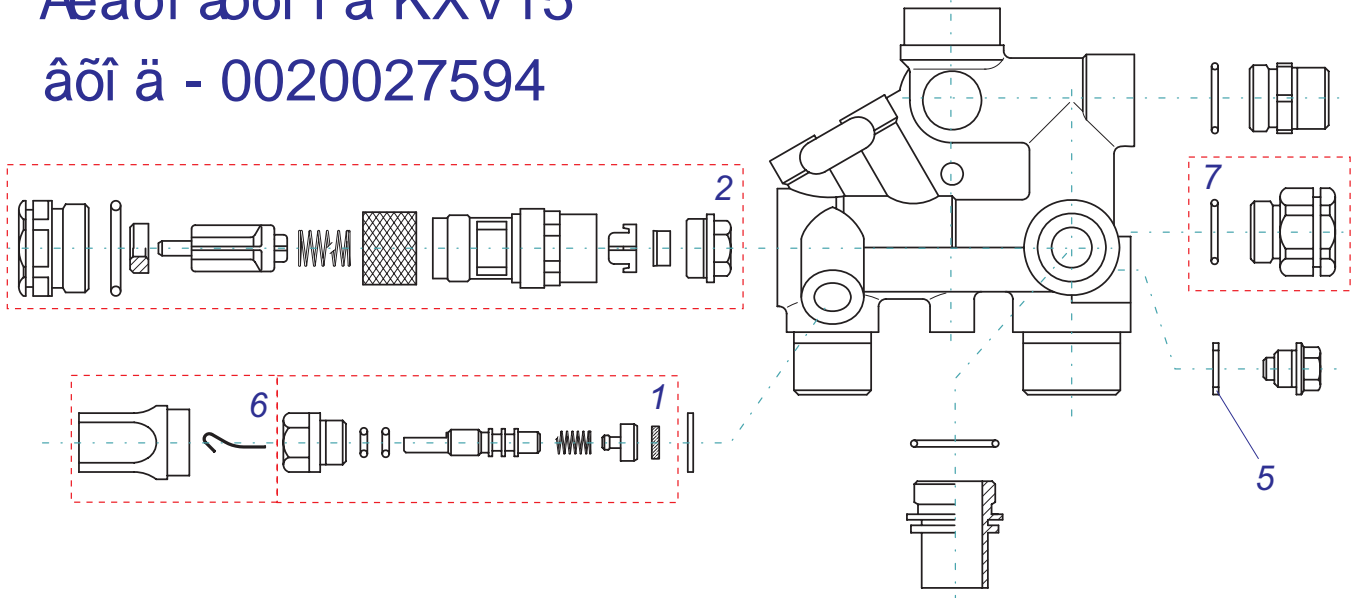

Ãèäðî ãðóî î à KXV15 âõî ä - 0020027594