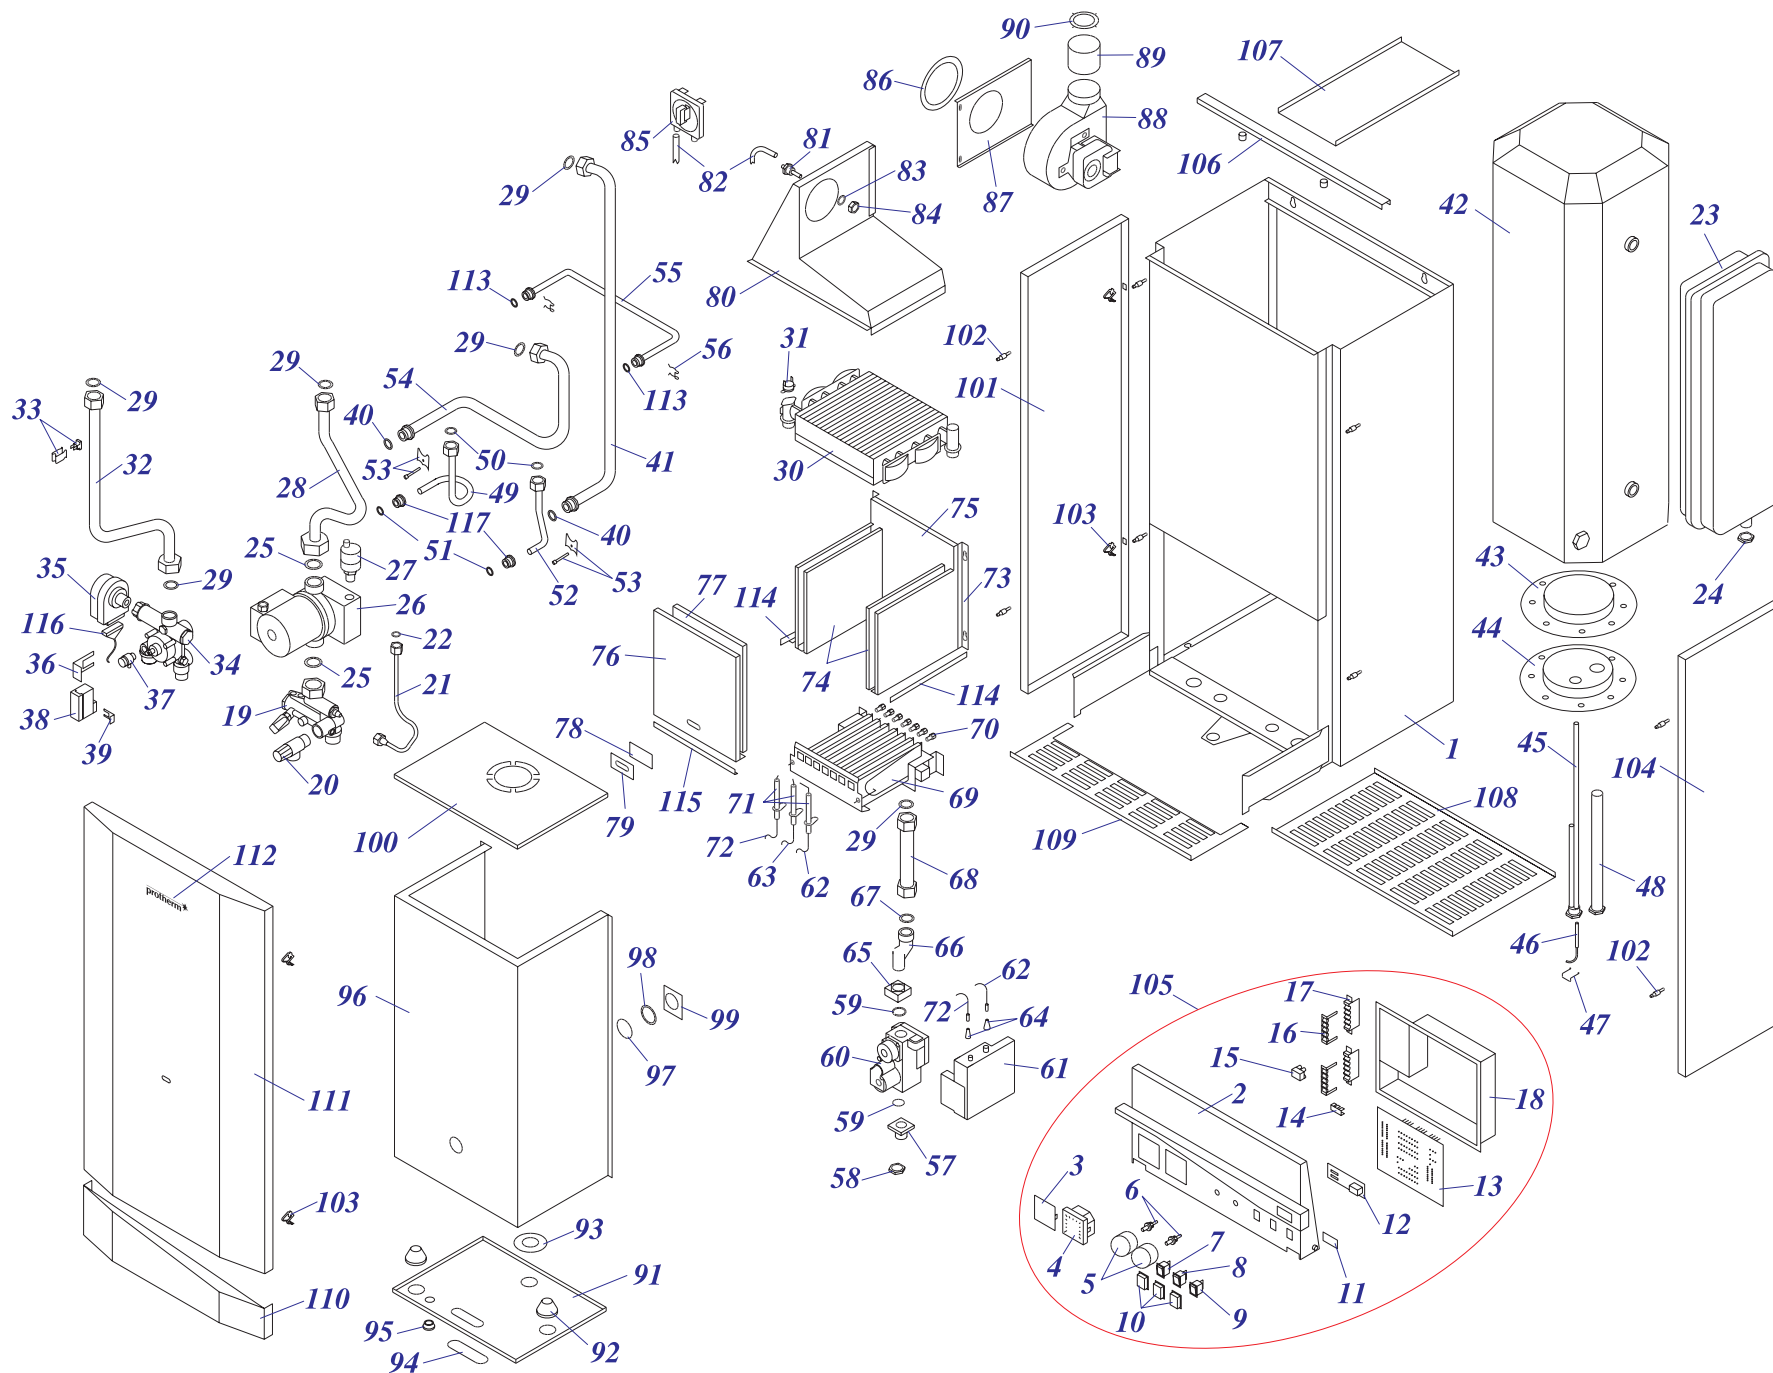

12 KTZ 12

12 KTZ 12