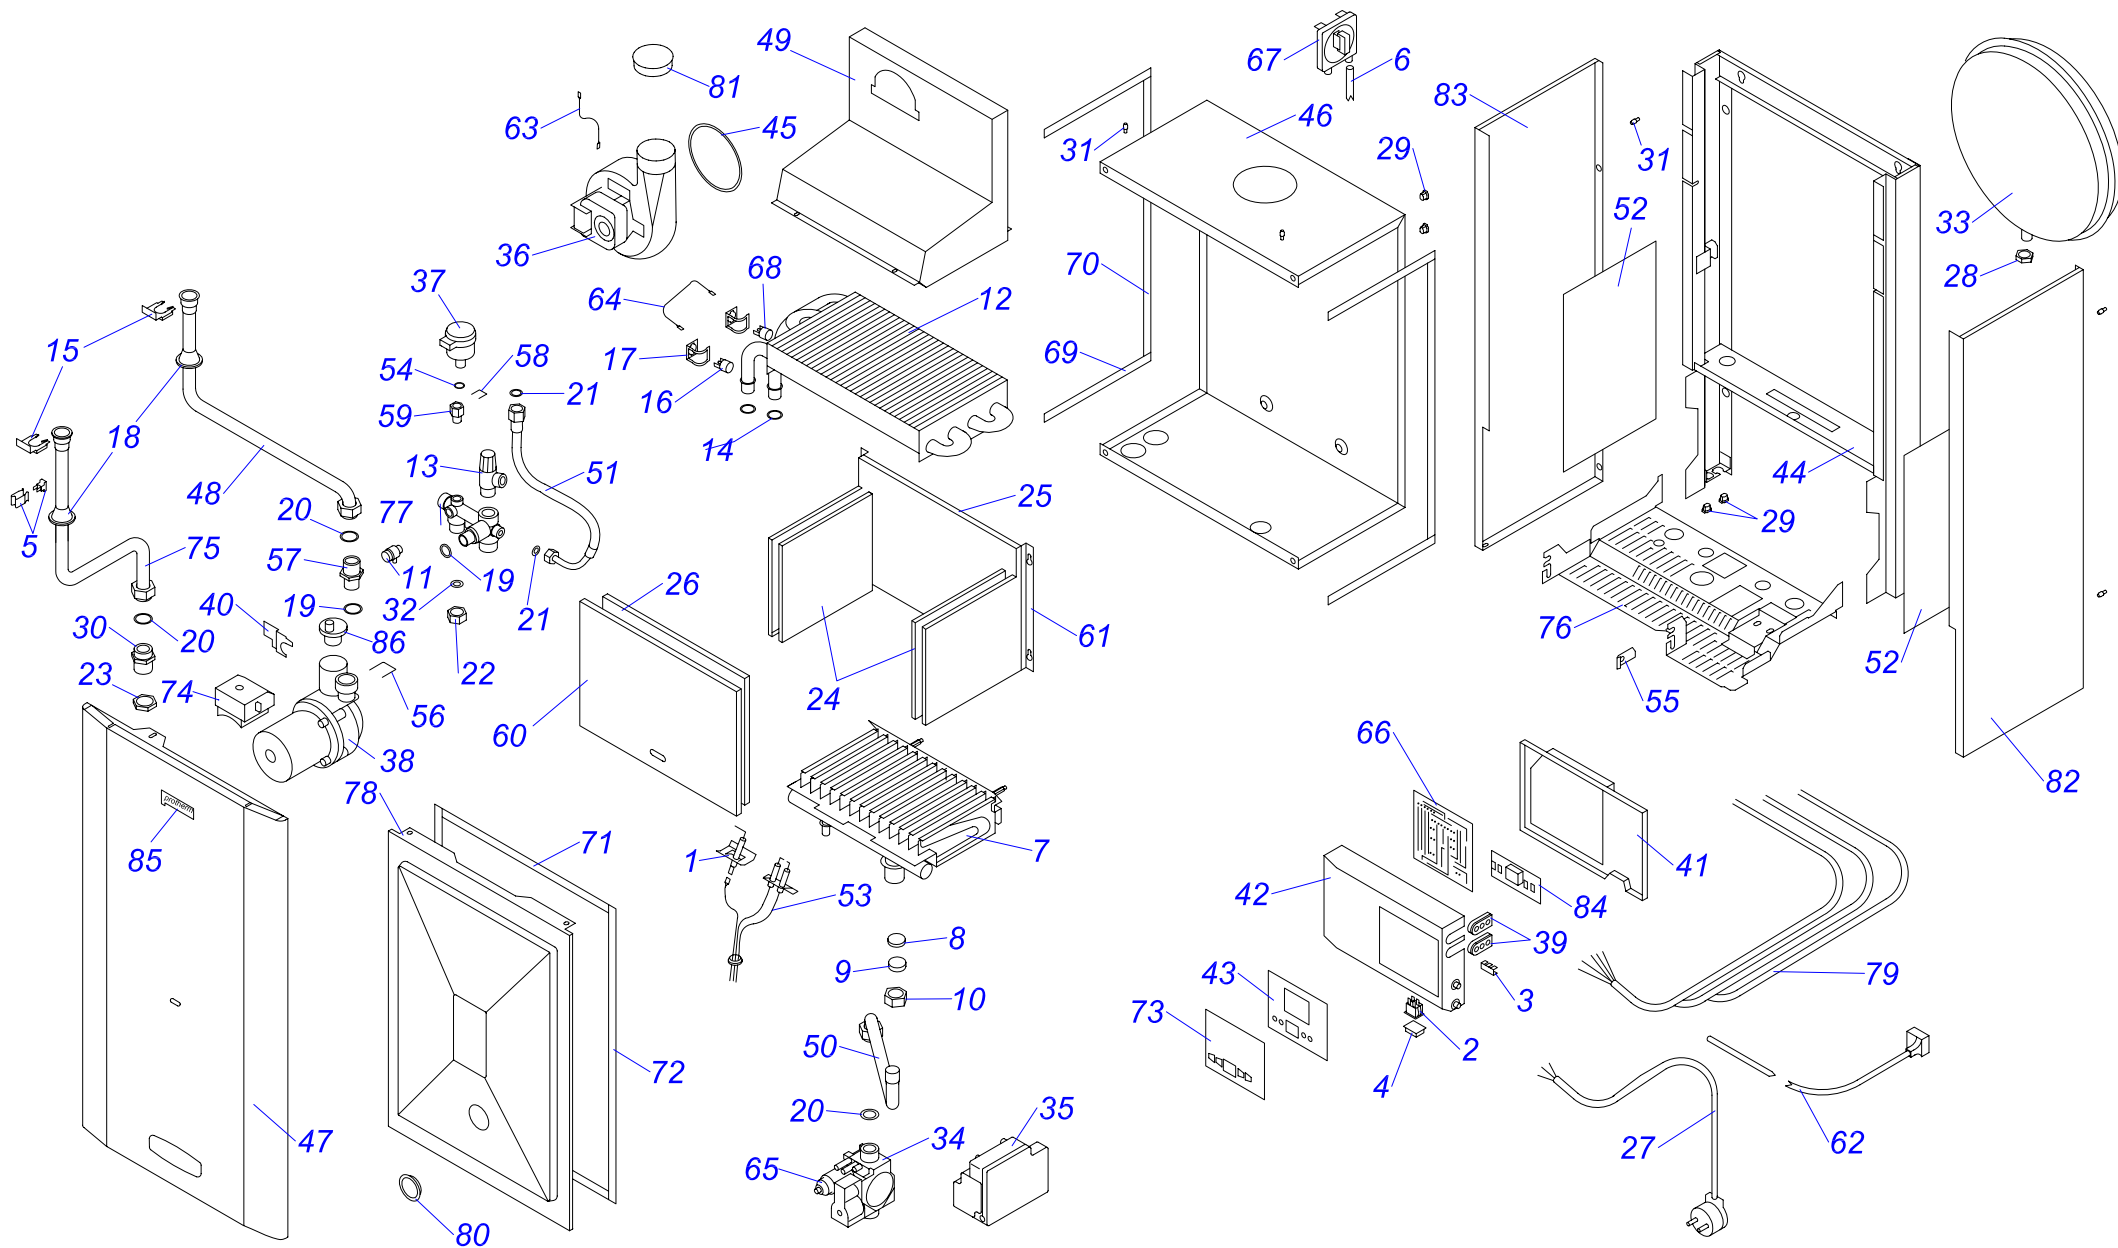

24 KTO 15

24 КТОР 15

№	№ для заказа	Название	№	№ для заказа	Название	№	№ для заказа	Название
1	0020027507	Электрод ионизационный	30	0020033854	Фитинг 3/4"	59	0020034123	Фитинг датчика давления
2	0020033233	Выключатель сетевой	31	0020033921	Ограничитель	60	0020034124	Панель камеры сгор.(перед.) J
3	0020033239	Электрический разъем - 6,3мм	32	0020033932	Прокладка 18x10x2	61	0020034125	Основание камеры сгорания J
4	0020033241	Защитный кожух выключателя	33	0020025298	Расширительный бак 5L	62	0020027600	Кабель Z 024
5	0020025235	Датчик 18мм	34	0020023213	Газовый клапан SIT 845	63	0020034152	Провод Q 211
6	0020033263	Шланг силиконовый к маностату	35	0020023214	Электр.розжига(турбо)537ABC	64	0020034154	Провод Q 234
7	0020035508	Горелка	36	0020023215	Вентилятор GR01085	65	0020027645	Электрокоробка насоса WIL0.
8	0020035602	Прокладка D20x24x4 для горел.SD	37	0020023216	Датчик давления	66	0020025309	Панель 24 КХО
9	0020043206	Зажимное кольцо для горелки SD	38	0020023217	Насос 15.5-1	67	0020027605	Маностат воздуха C6065 FH1516B
10	0020035601	Гайка перекидная для горелки SD	39	0020034087	Ввод проводов	68	0020034641	Термостат бим.обратим.120°C
11	0020034971	Клапан выпускной 1/4"-II	40	0020034088	Зажим насоса	69	0020034654	Уплотнитель самокл.5x15x218
12	0020025264	Теплообменник SD	41	0020034089	Панель блока управ.(задн.)J	70	0020034655	Уплотнитель самокл.5x15x488
13	0020025271	Предохран.клап.3000кПа1/2"-1/2"-вн	42	0020034090	Панель блока управления	71	0020086931	Изоляция перед.,самокл.
14	0020043217	Прокладка для тепл-ка SD	43	0020034091	Панель	72	0020086931	Изоляция перед.,самокл.
15	0020033344	Зажим	44	0020035308	Рама котла J3, белая	73	0020034664	Панель-VXV
16	0020027575	Термостат биметал.аварий.105°C	45	0020034094	Прокладка вентилятора	74	0020027678	Катушка для 840,843,845
17	0020033456	Зажим термостата II	46	0020034095	Основание турбокамеры J	75	0020034675	Трубка котла (подача) J-24 КХО
18	0020033462	Прокладка I326 д.14мм	47	0020035343	Панель облицов.перед.J,белая	76	0020043727	Опора гидроблока J-24КХО
19	0020033467	Прокладка 18,3,5	48	0020034100	Трубка котла (обратка)	77	0020034676	Гидроблок 24КХО15
20	0020027665	Прокладка 24x15x2	49	0020034101	Сборник продуктов сгорания J	78	0020034686	Панель турбокамеры (перед.) E
21	0020033473	Прокладка 15x8x2	50	0020034102	Трубка газовая J	79	0020034688	Жгут проводов 24КТО15
22	0020035606	Заглушка 1/2"-v.12	51	0020034104	Шланг бронир.3/8"-3/8"кол.-0,3м	80	0020034697	Смотровой глазок
23	0020033624	Гайка 3/4" MS	52	0020034106	Фольга-отражатель - II	81	0020034701	Дроссельная шайба D 43
24	0020033524	Изоляция камеры сгор.SK184x168	53	0020027596	Жгут проводов Q200	82	0020035271	Панель облицовки бок-п. J16
25	0020033525	Изоляция камеры сгор.SK320x217	54	0020034114	Прокладка 14x9.5x2.5	83	0020035272	Панель облицовки бок-л. J16
26	0020033584	Изоляция горелки 300x217	55	0020034119	Зажим блока управления	84	0020027636	Плата дисплея PL15
27	0020033588	Сетевой кабель Q009 KJ	56	0020034120	Зажим	85	0020043717	Этикетка Panther
28	0020033836	Гайка 3/8"	57	0020034121	Фитинг	86	0020035044	Клапан воздухоотводчика
29	0020033838	Переходник кабельный,пласт.	58	0020034122	Зажим датчика давления