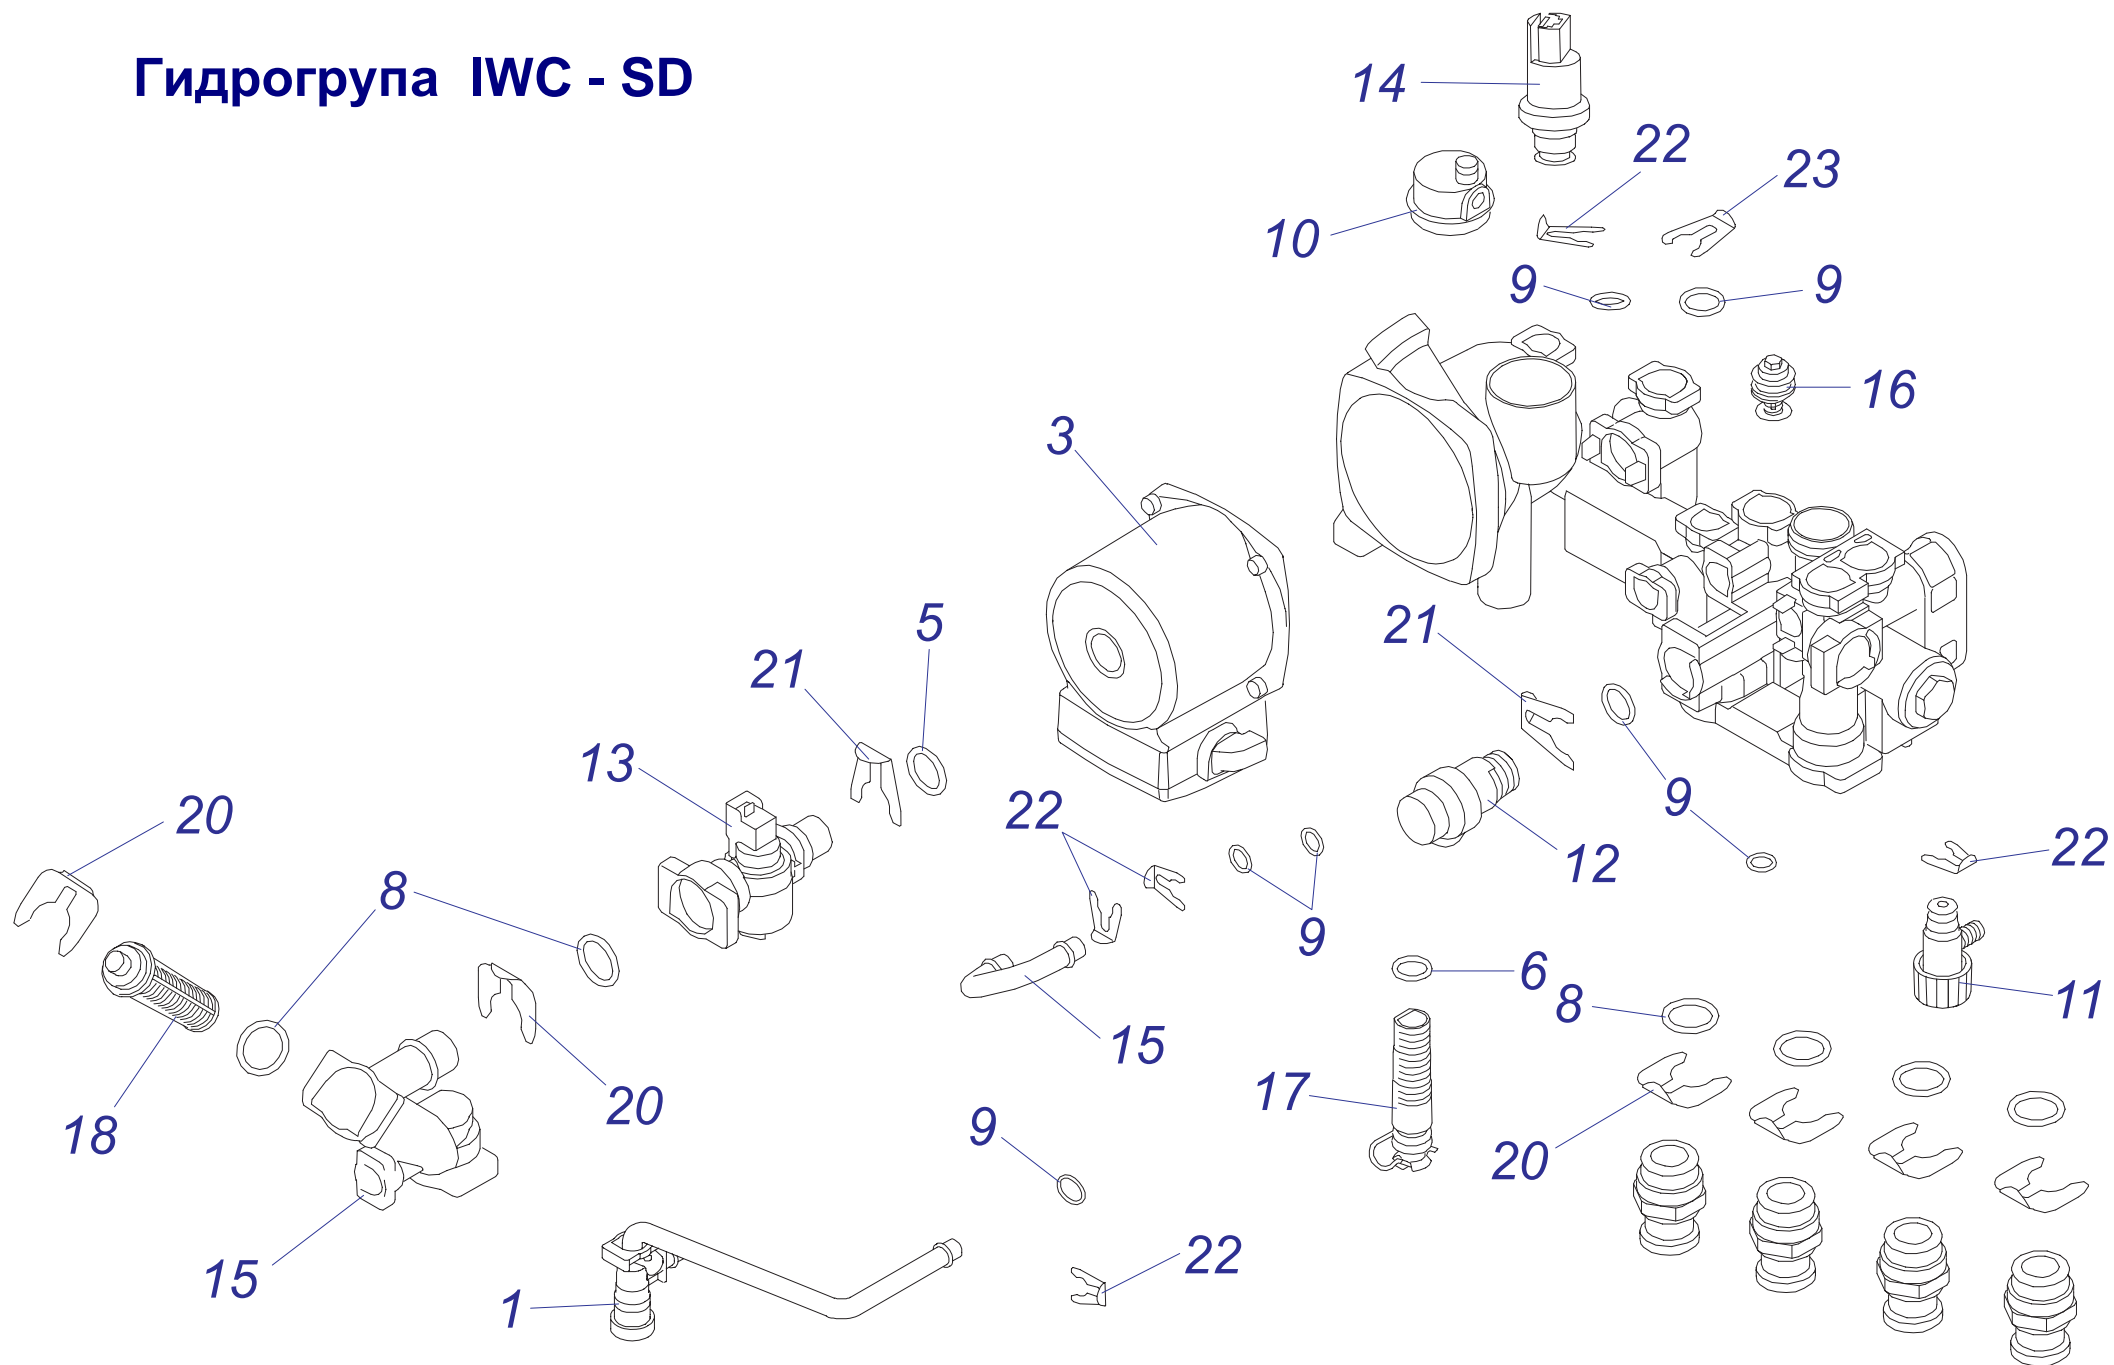

Гидрогруппа IWC - SD

Гидрогруппа IWC - SD

№	№ для заказа	Название	№	№ для заказа	Название	№	№ для заказа	Название
	0020027611	Расширительный бак 5л-W	9	2000801950	Прокладка 10мм	17	2000801897	Фильтр теплоносителя
1	0020034962	Клапан подпитки	10	2000801898	Клапан воздуховыпус.	18	2000801906	Фильтр ГВС
3	0020035017	Головка насоса 5м ННД	11	2000801902	Клапан сливной	20	2000801945	Зажим D20мм-трубка VV(x10)
4	2000801943	Прокладка бай-пасса	12	0020014173	Клапан предохранительный 3 бара	21	2000801947	Зажим D18мм-клапан
5	2000801948	Прокладка 18мм	13	2000801910	Датчик протока ГВС	22	2000801951	Зажим D10мм
6	2000801953	Прокладка 13мм	14	0020023216	Датчик давления	23	2000801961	Зажим бай-пасса
7	2000801954	Прокладка 18мм - насос	15	2000802482	Трубка Z			
8	2000801956	Прокладка 20мм	16	2000801909	БАИПАС