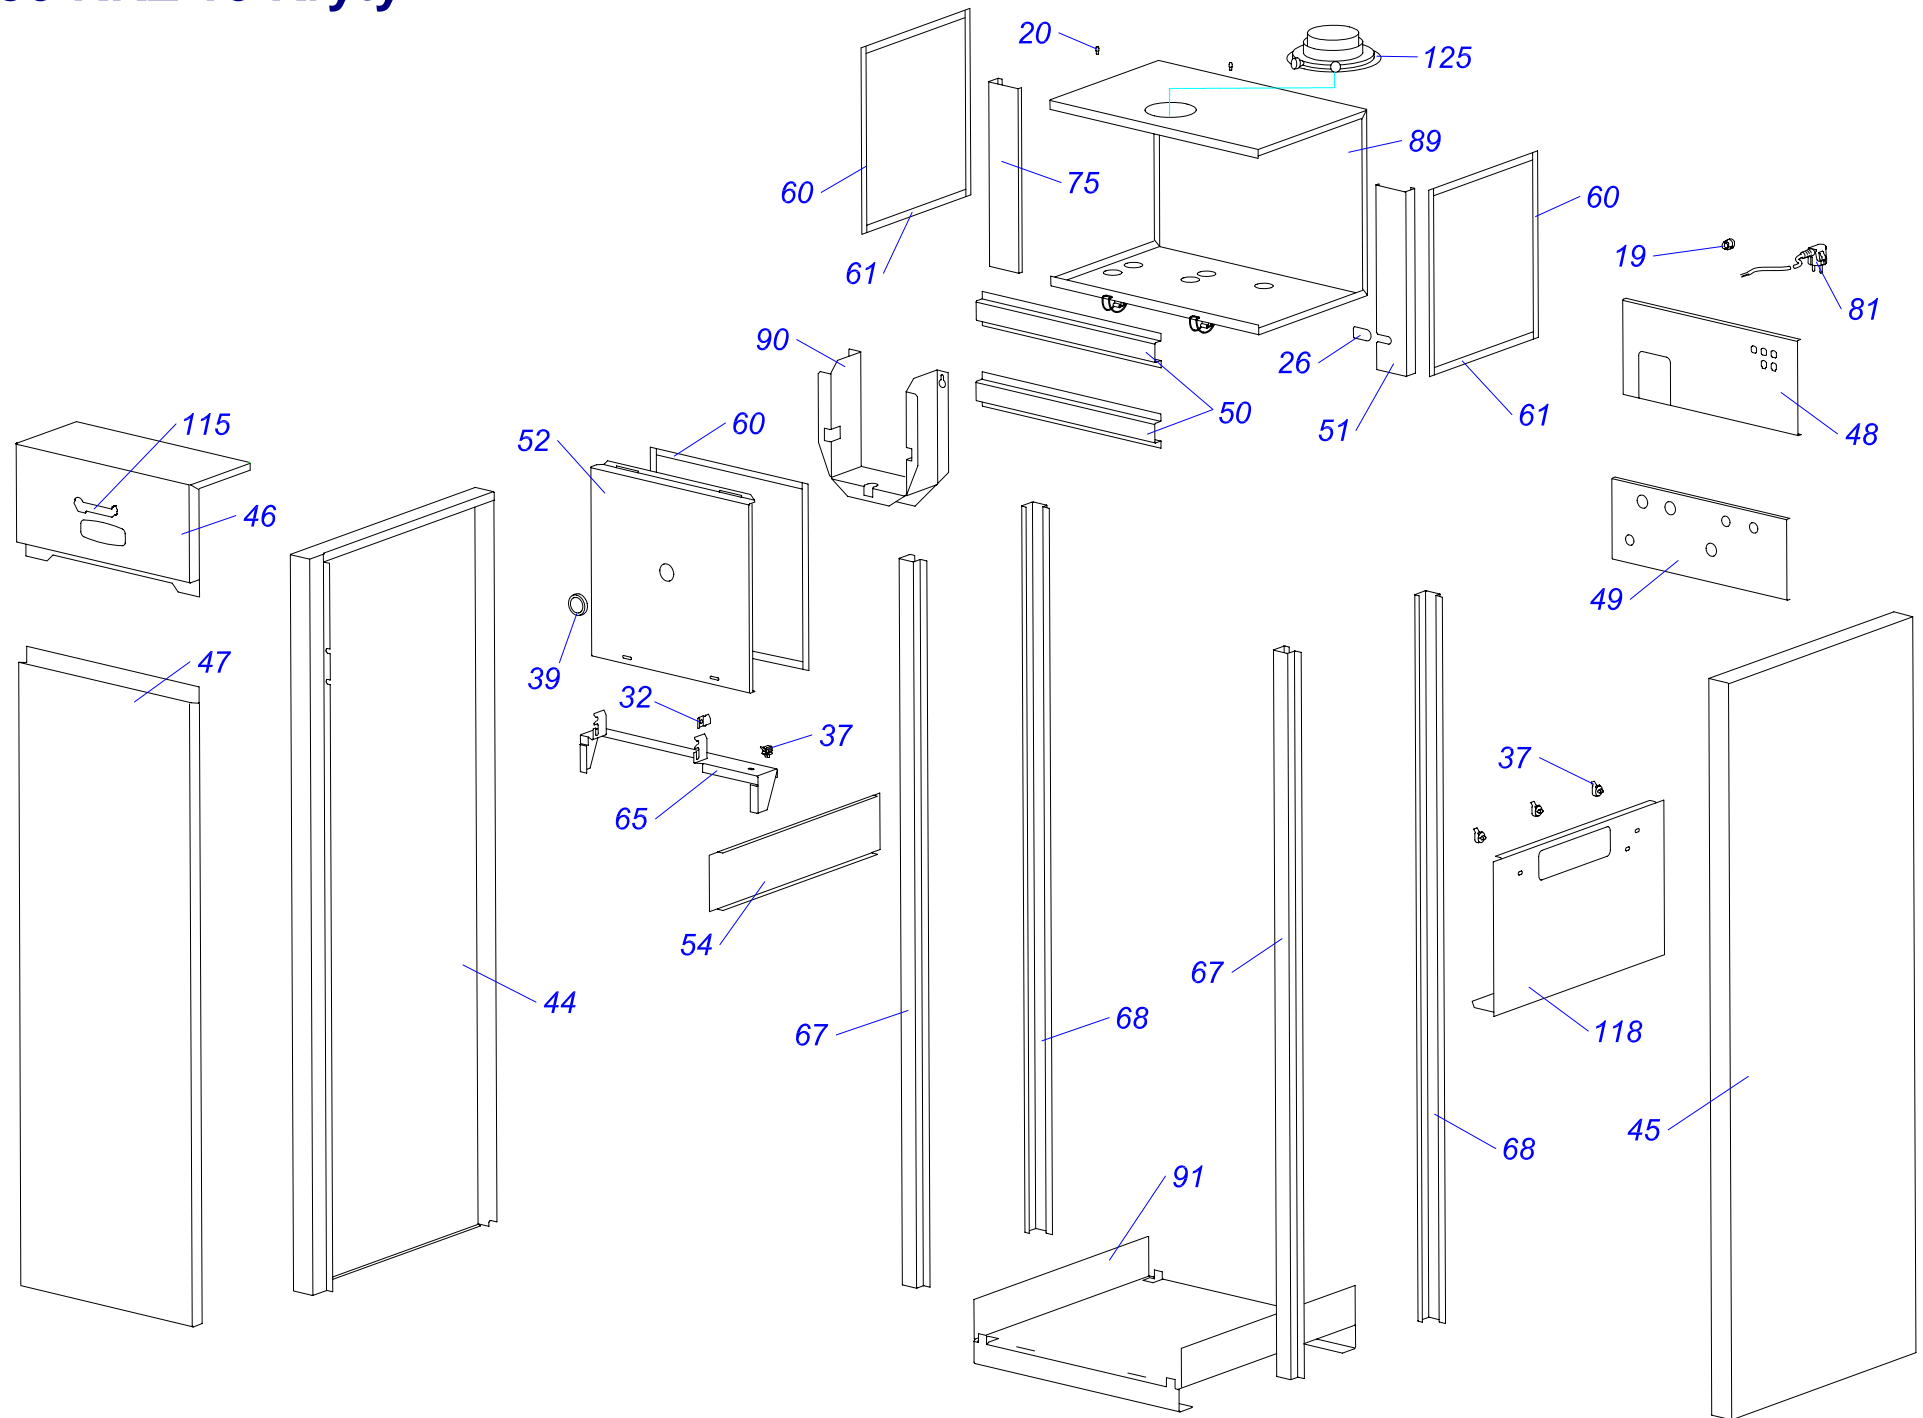

30 KKZ 10 Kryty