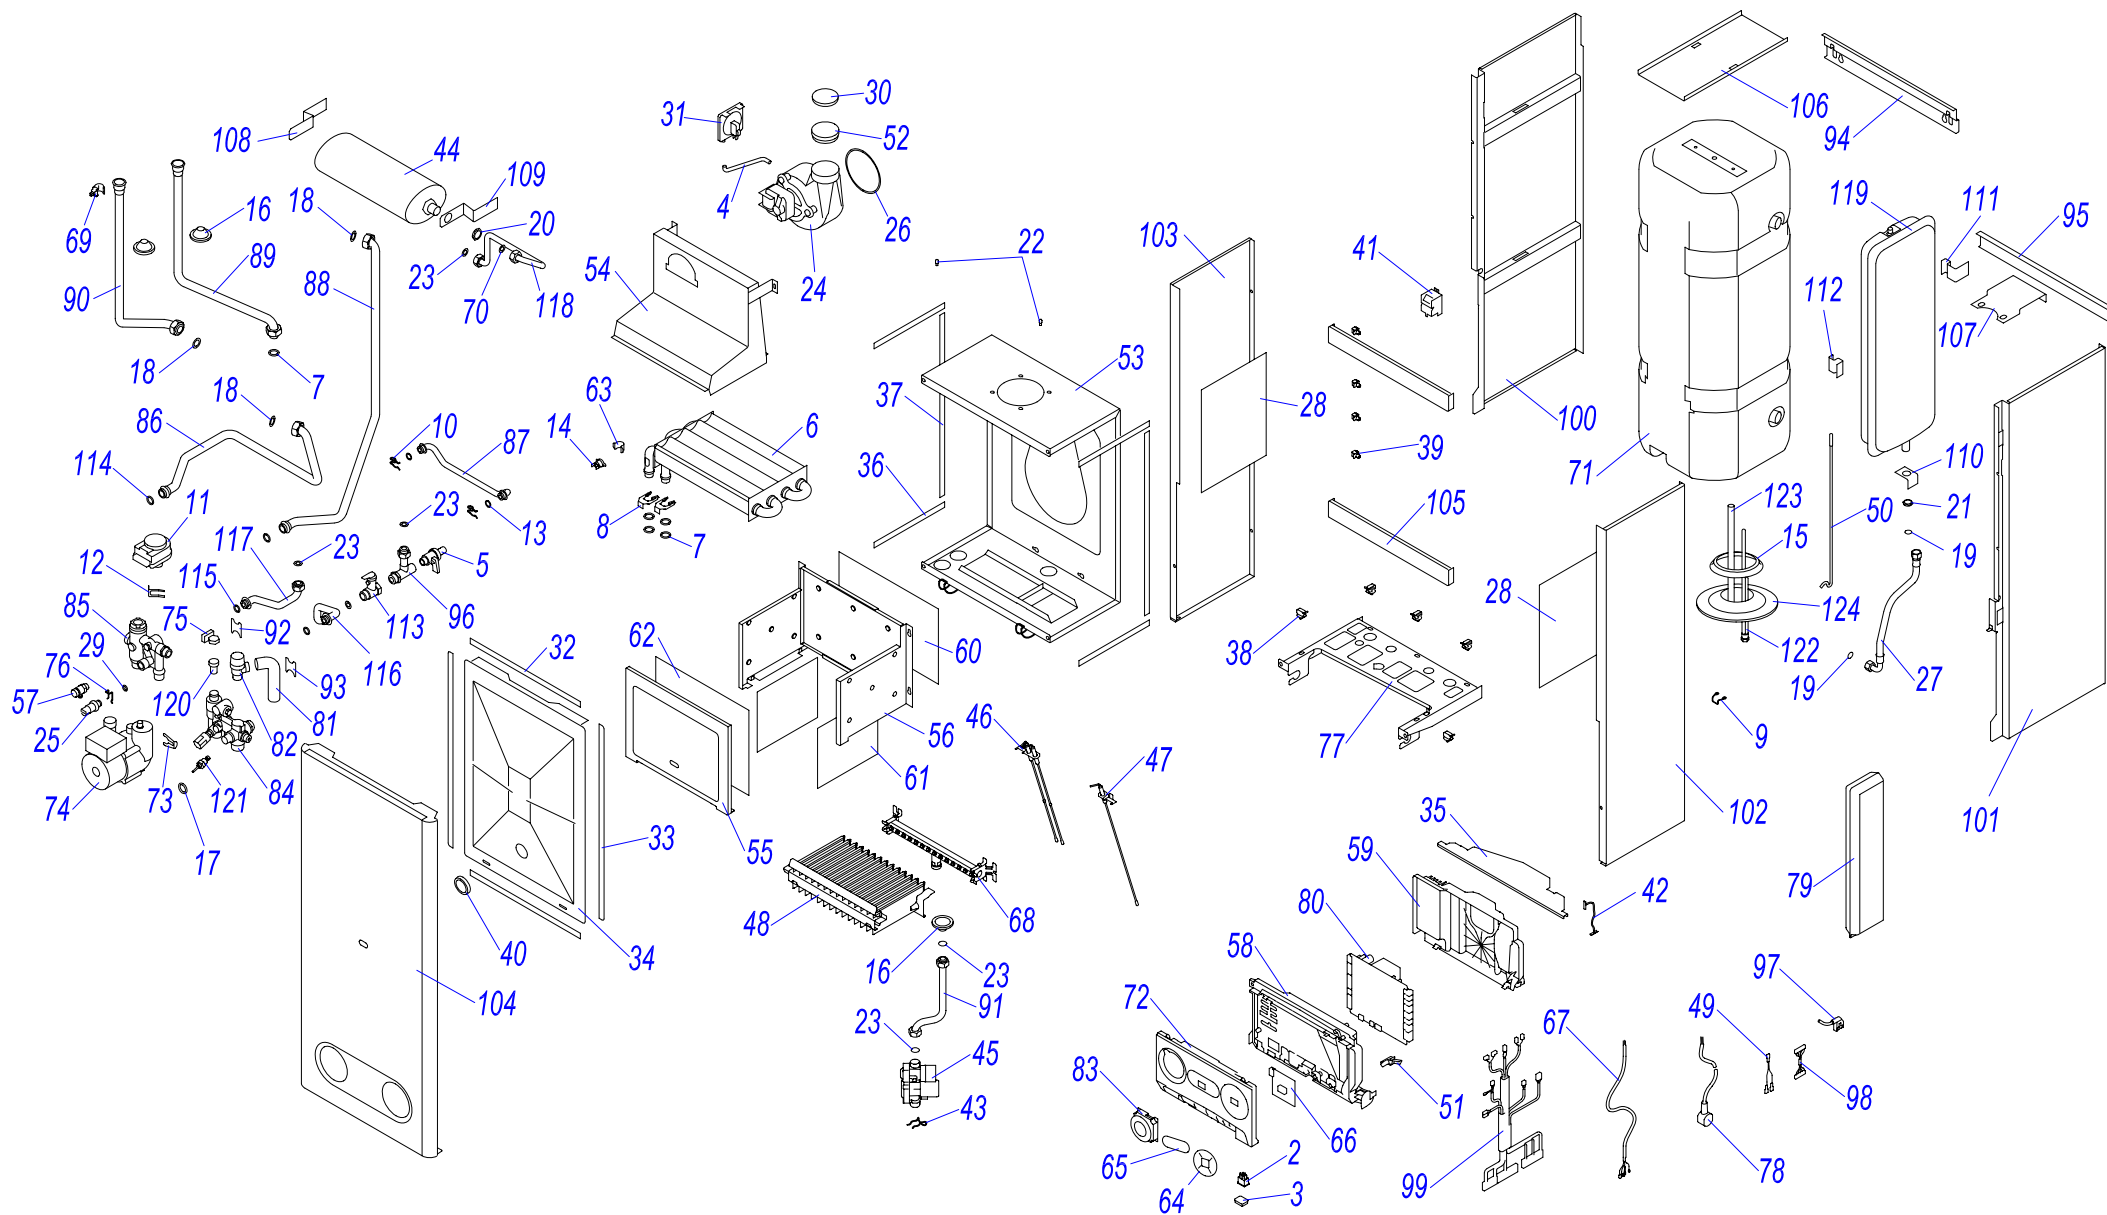

24 KTZR 17

24 KTZR 17 (0010003794)