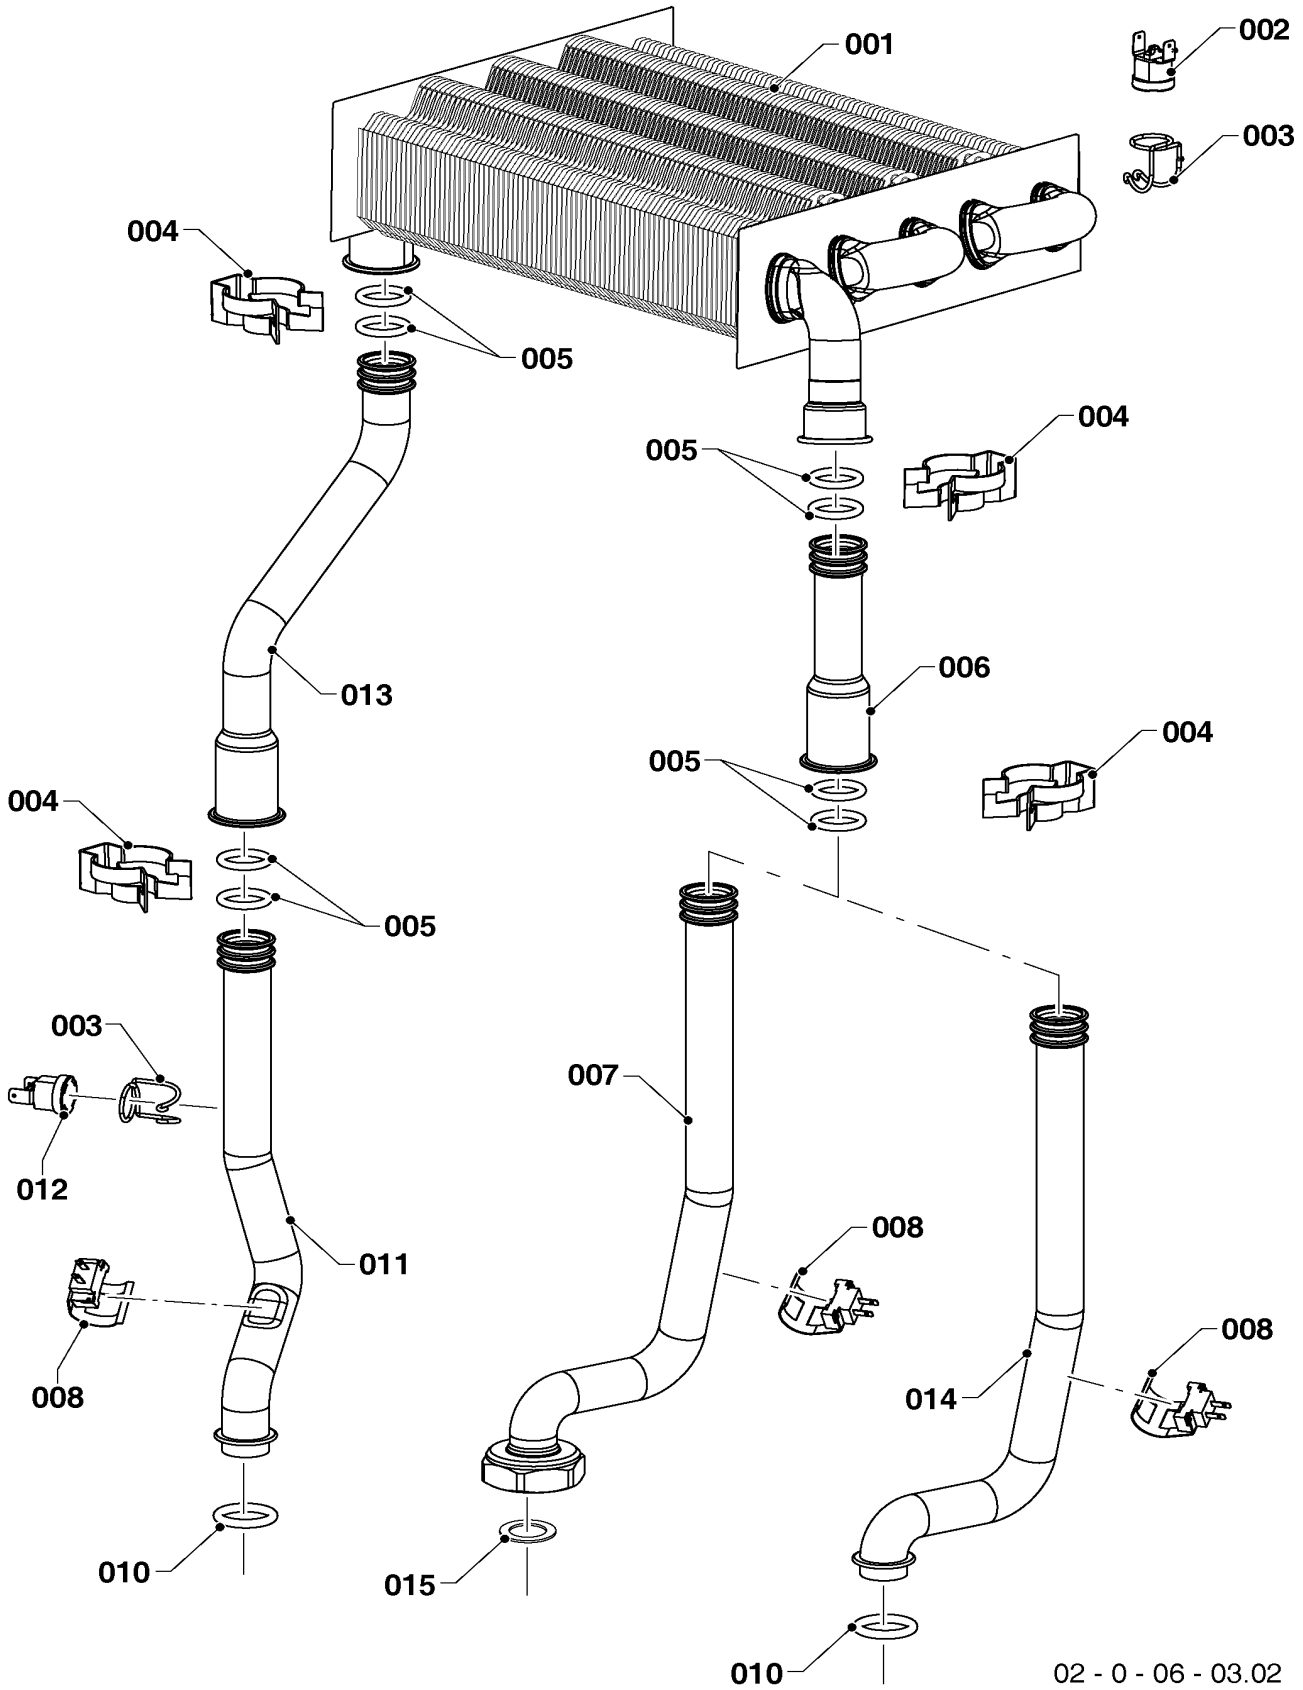

06 Теплообменник (11/24 kW для 11/11/2014)

Lynx HK 11 (N-RU), Lynx HK 24 (N-RU), Lynx HK 28 (N-RU)

06 Теплообменник (11/24 kW для 11/11/2014)

Lynx HK 11 (N-RU), Lynx HK 24 (N-RU), Lynx HK 28 (N-RU)

№	№ для заказа	Название	Модель, Примечание
		0200603	
001	0020119766	Теплообменник	11/24 кВт
001	0020118599	Теплообменник	28 кВт
002	0020118652	Аварийный термостат 130°C	
003	0020118644	Зажим аварийного термостата	упаковка (10 шт)
004	0020118663	Клипса	
005	0020118658	Прокладка 3x15 мм	
006	0020119600	Трубка, соединение насоса	
007	0020119769	Трубка, соединение с насосом	11/24 кВт
008	0020119602	NTC-датчик	
010	0020118671	Прокладка (10 шт)	
011	0020118602	Трубка	"теплообменник/3-х ходовой клапан с 01/2014 для 11/24 кВт замена на номер 0020119768"
011	0020119768	Трубка-соединение с 3-ходовым клапаном	11/24 кВт
012	0020118653	Термостат предохранительный	98/70 °C
013	0020119767	Трубка соединительная	11/24 кВт
014	0020119789	Трубка, соединение с насосом	11/24 кВт
014	0020119601	Трубка, соединение насоса	28 кВт
015	0020118627	Прокладка