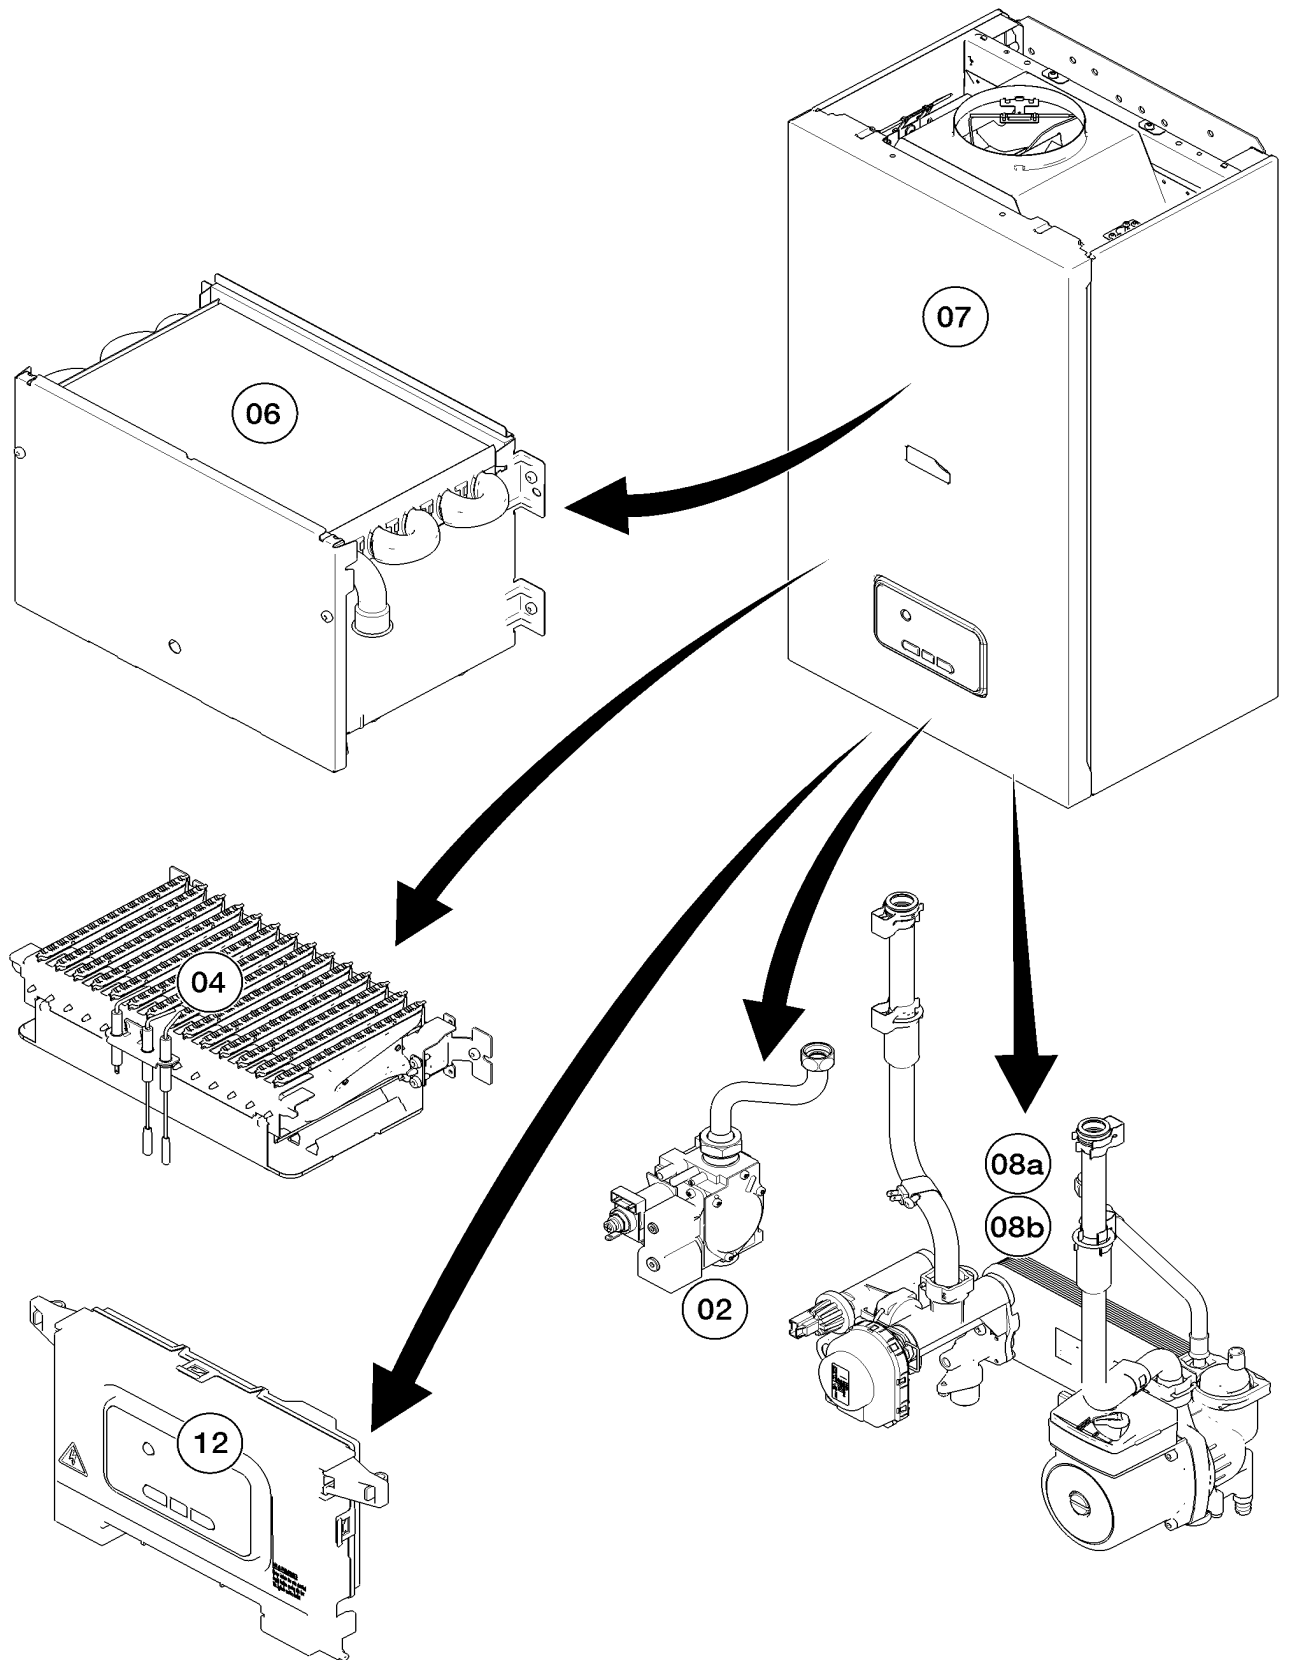

Представление

Gepard 12 MOV (H-RU), Gepard 23 MOV (H-RU/VE)

02 - 0 - 00 - 45