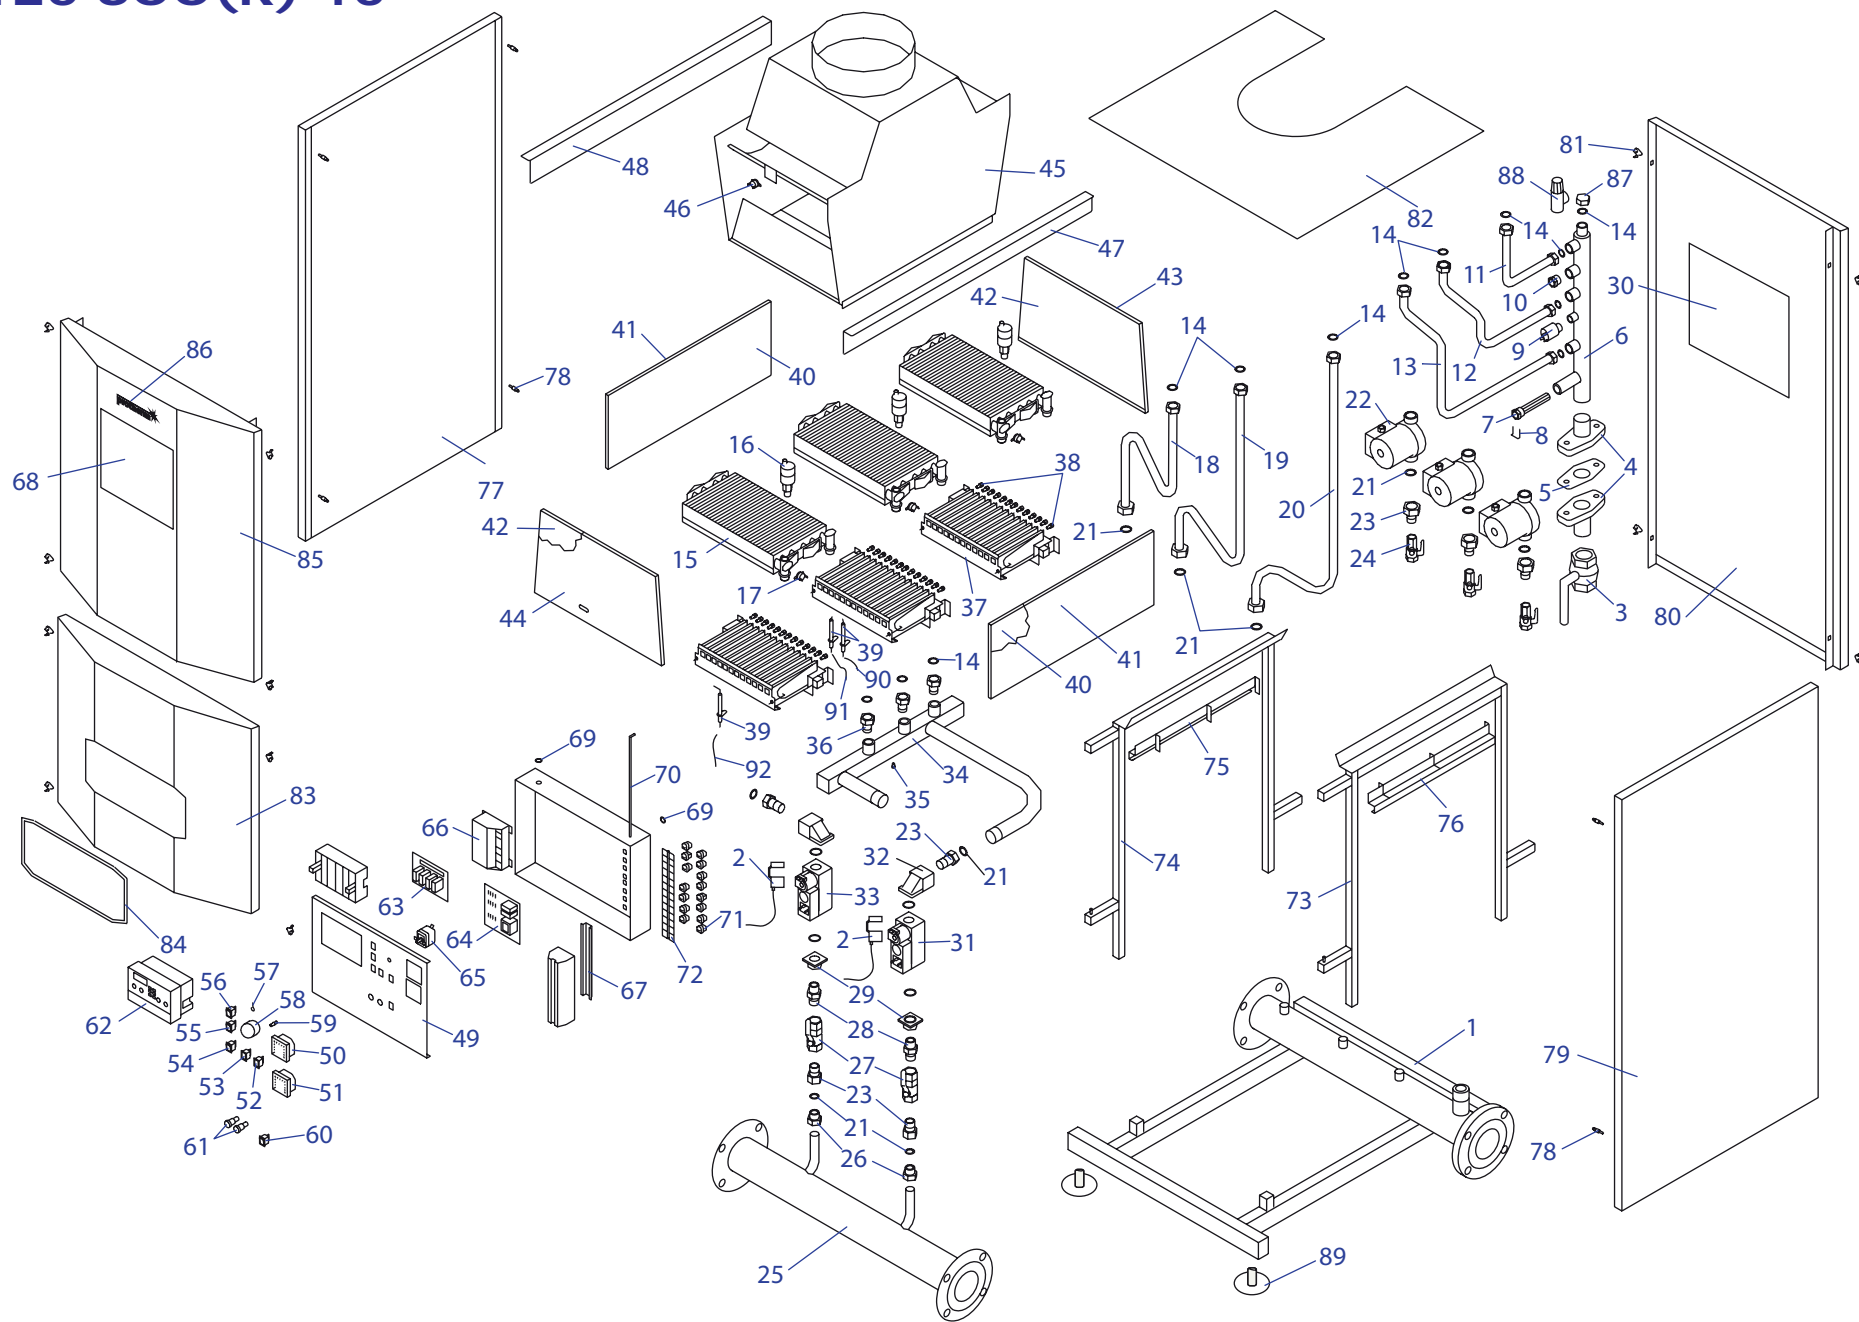

120 SOO(R) 10

120 SOO(R) 10/11