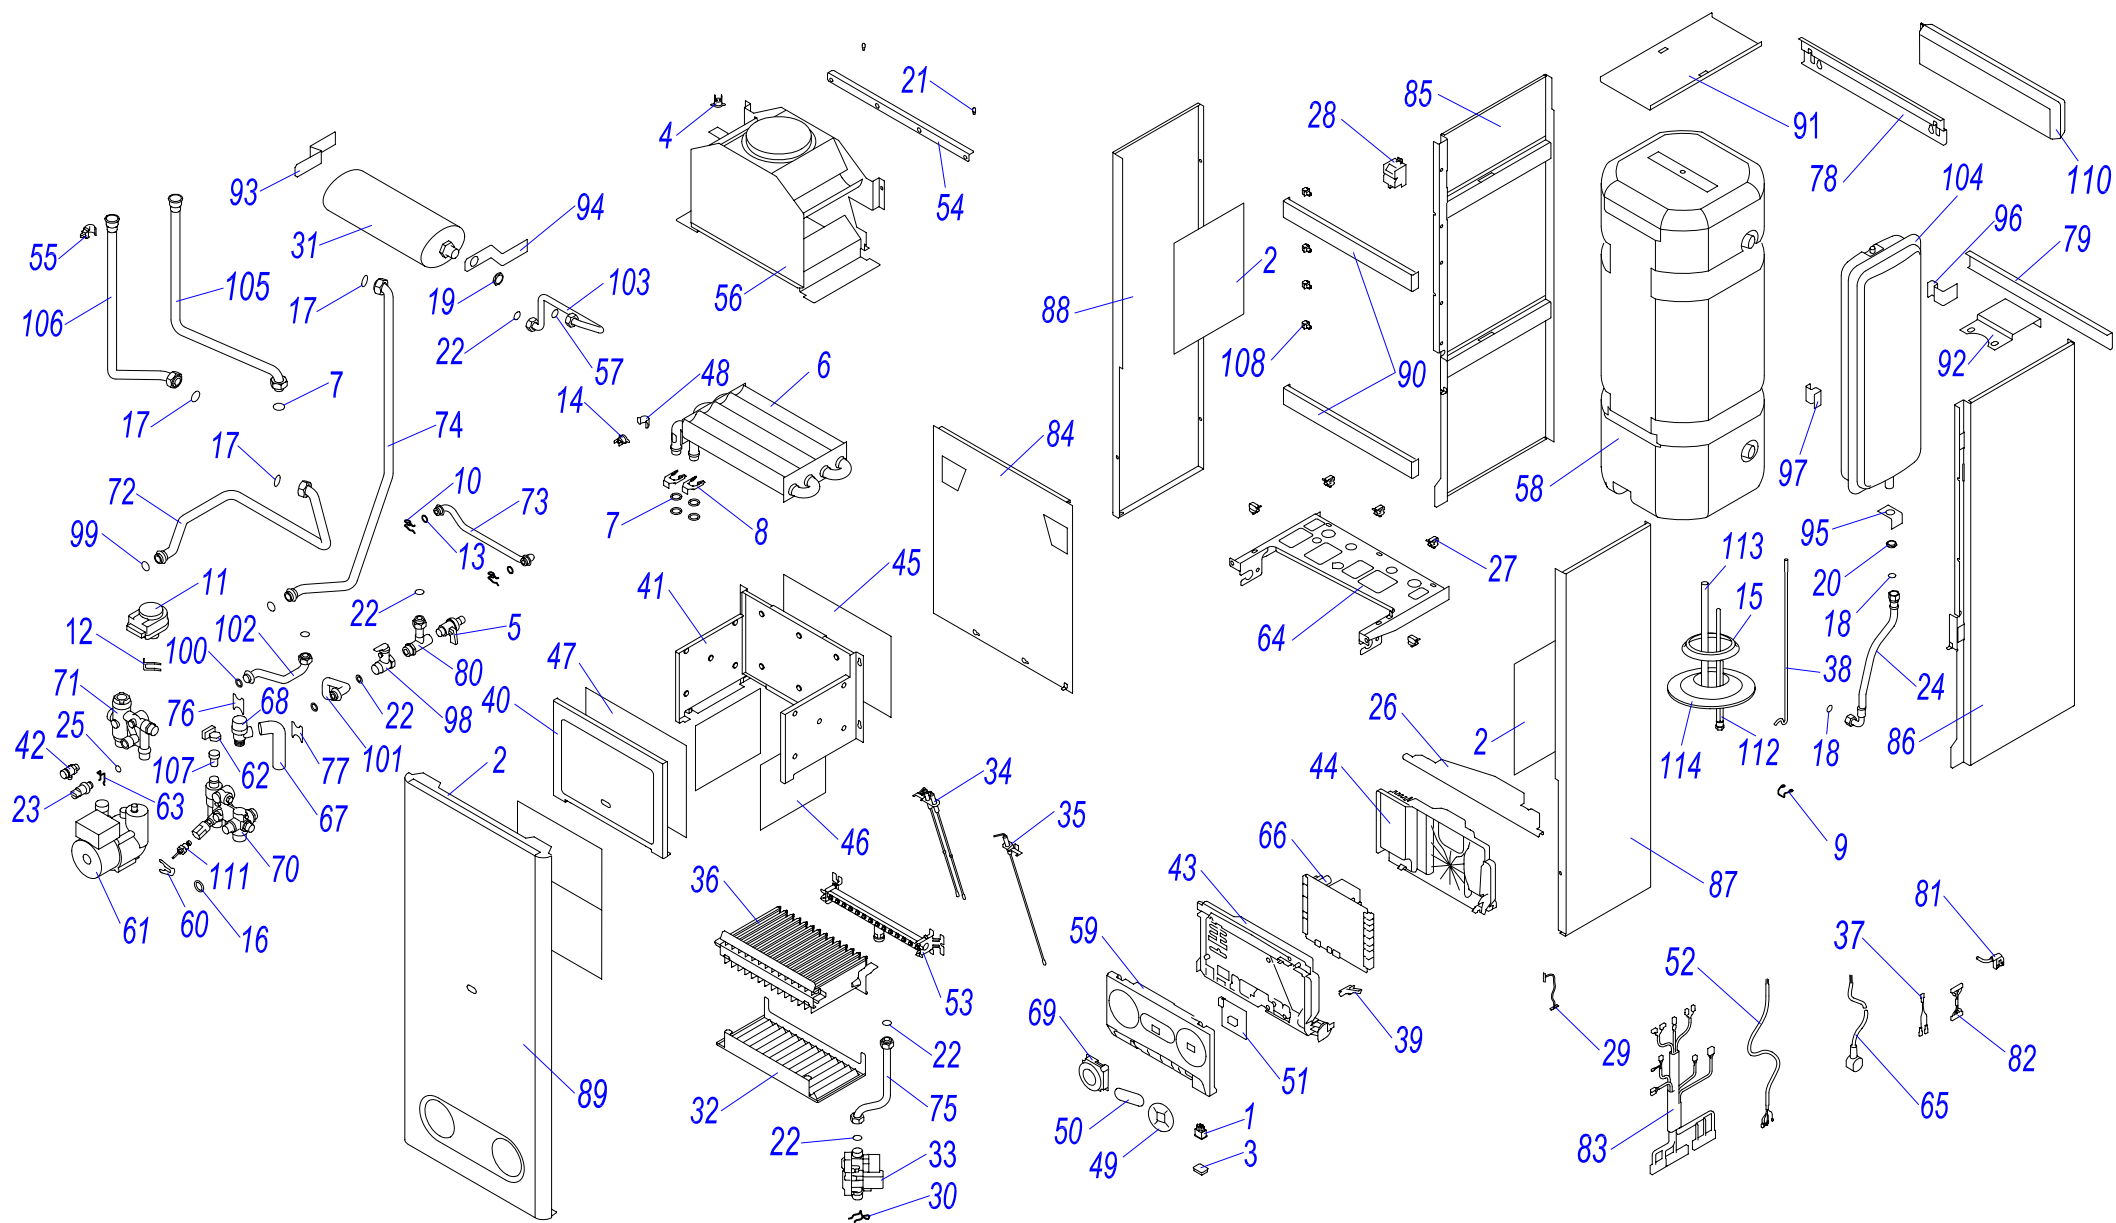

24 KOZR 17

24 KOZR 17 (0010003795)