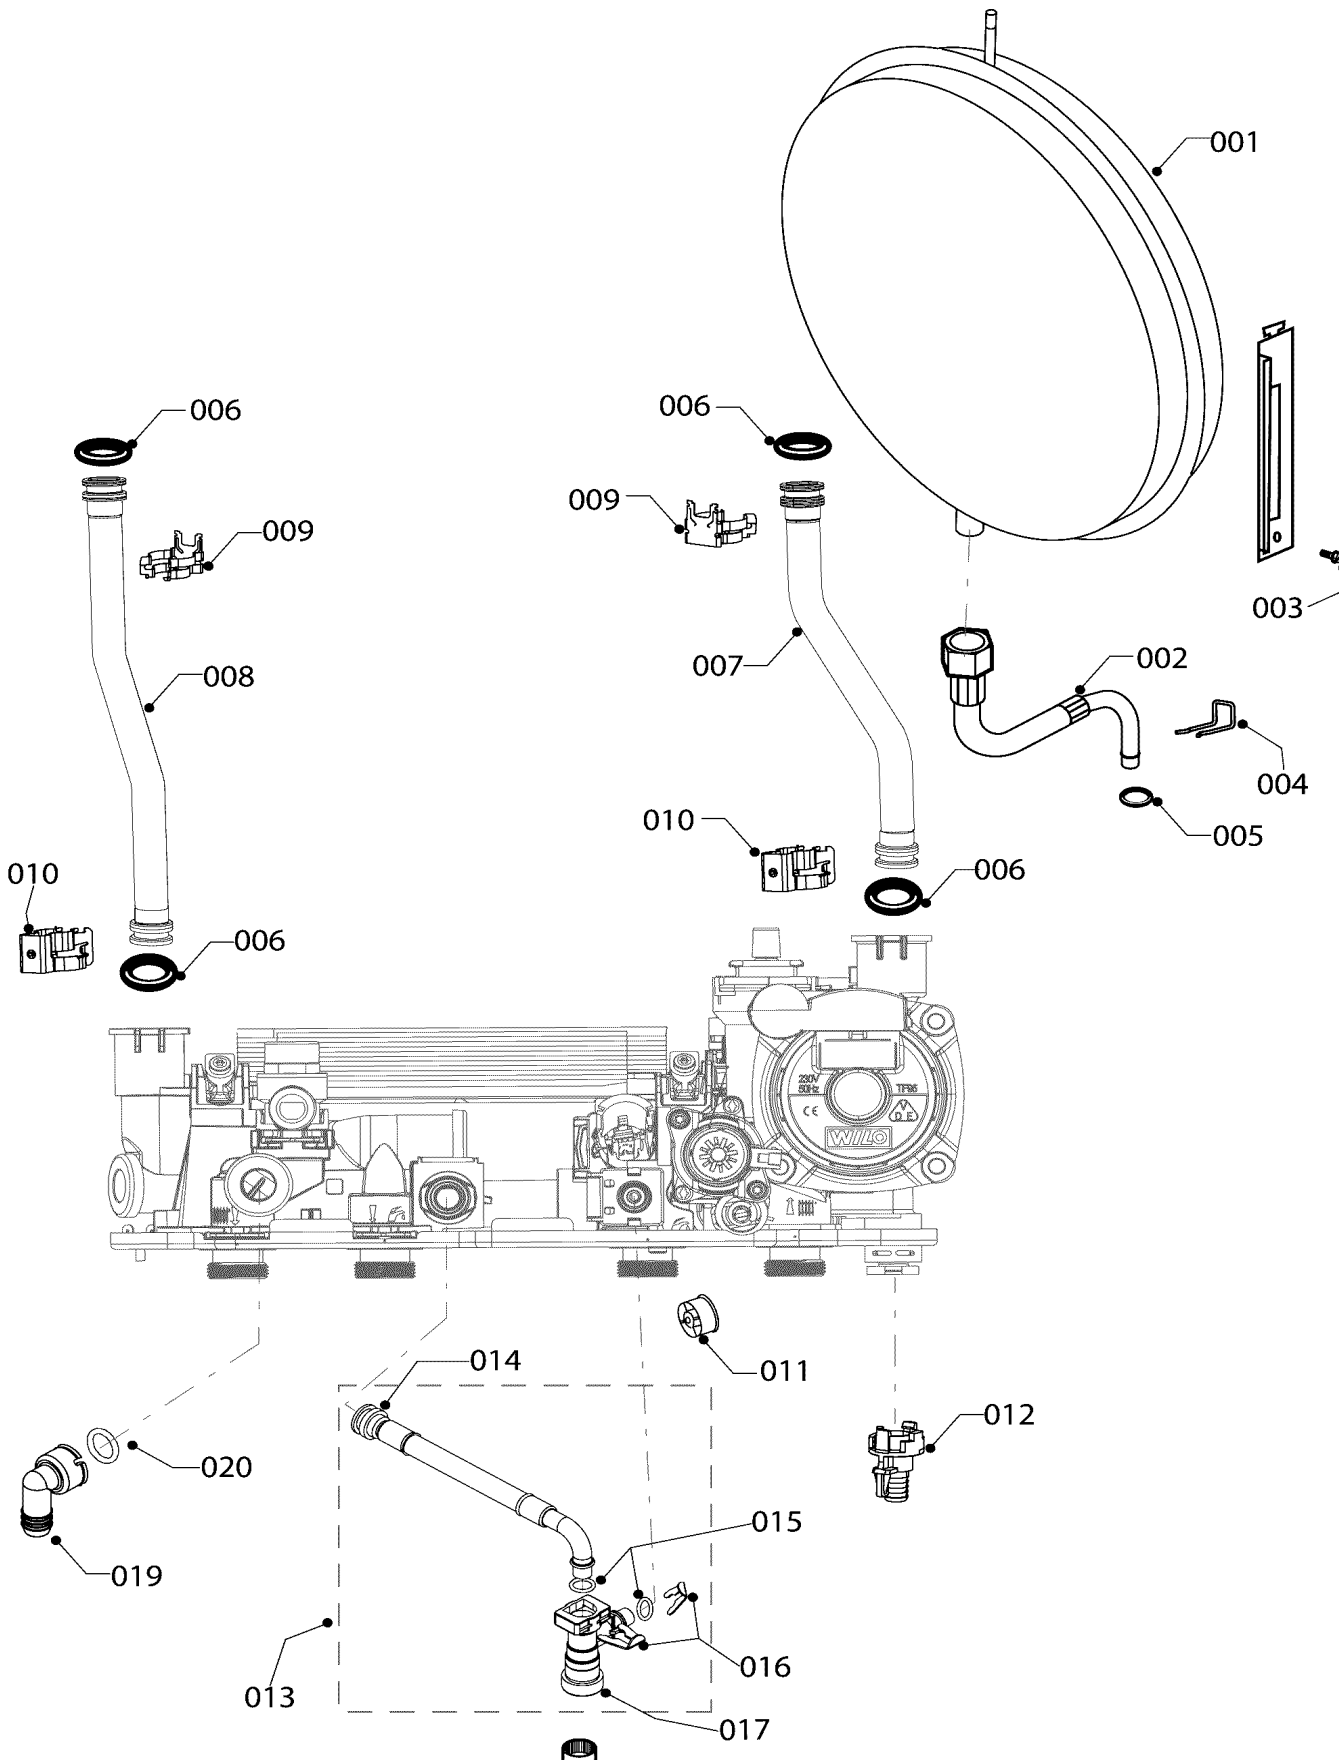

08b Гидравлические части

23MTV19 ГЕПАРД

08b Гидравлические части

23MTV19 ГЕПАРД

№	№ для заказа	Название	Модель, Примечание
		0200802	
001	2000801894	Расширительный бак 5 л.	с 11/2013 замена на номер S1005000
001	S1005000	Расширительный бак 5 л.	
002	0020097955	Шланг бронированный	
003	2000801946	Винт	комплект (25 шт.)
004	0020097197	Зажим (x10)	комплект (10 шт.)
005	0020097956	Прокладка 2,4x9,6mm	комплект (10 шт.)
006	0020020741	Прокладка	(1 шт.)
007	0020097986	Трубка котла (обратка)	
008	0020097987	Трубка котла (подача)	
009	0020101525	Датчик NTC+крепёж	с 11/2013 замена на номер 0020039184
009	0020039184	Датчик NTC	
010	0020040035	Зажим	комплект (10 шт.) с 11/2013 замена на номер 0020018462
010	0020018462	Зажим	
011	0020097954	Обратный клапан OF15	
012	0020097336	Насадка на сливной кран	
013	0020097324	Узел подпитки	
014	0020101510	Шланг бронированный	
015	0020097203	Прокладка 2,4x9,6mm	комплект (10 шт.)
016	2000801951	Зажим D10мм	комплект (10 шт.)
017	0020034962	Клапан подпитки	
018	2000801905	Надставка клапана выпуск.	
019	0020097985	Гидравлическая трубка	
020	0020027470	Прокладка 15,1x2,7mm	комплект (10 шт.)