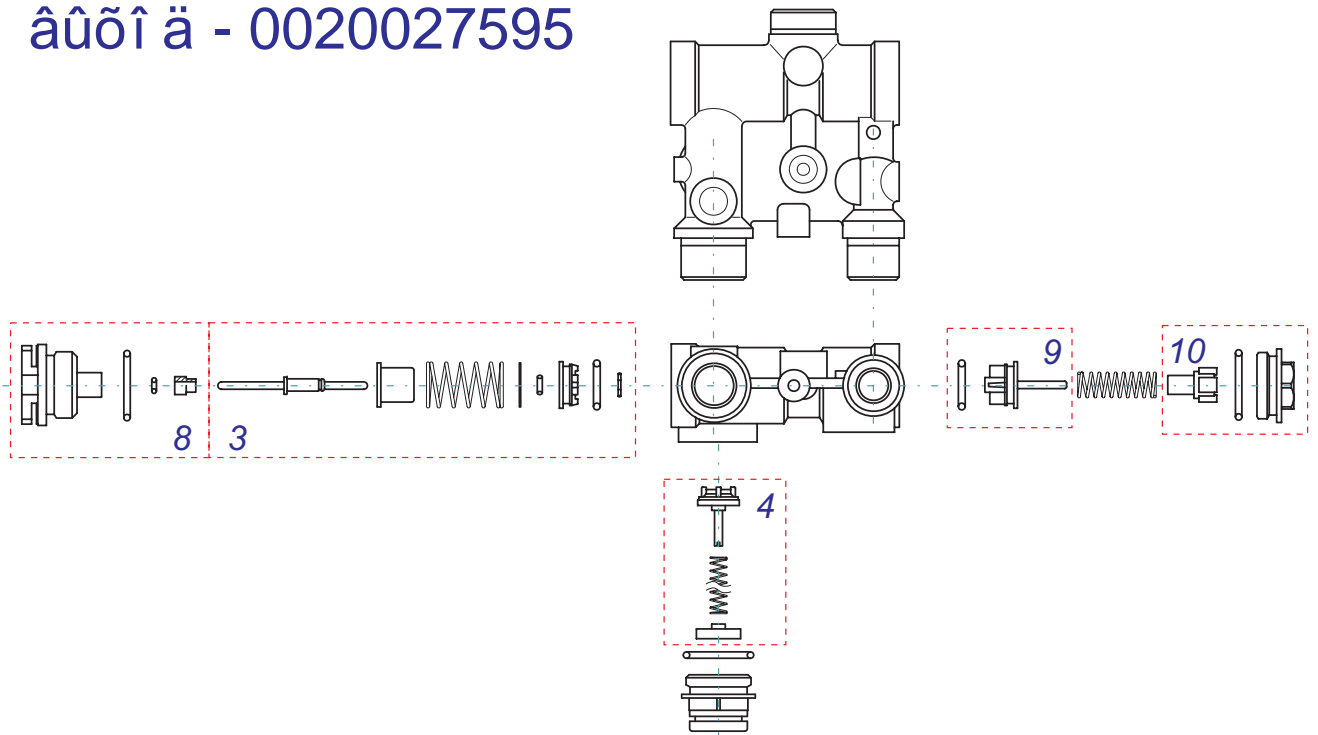

âõõî ä - 0020027595

Гидрогруппа KXV15

№	№ для заказа	Название	№	№ для заказа	Название
	0020027594	Гидроблок KXV15 (обратка)	5	0020034177	Прокладка AL
	0020027595	Гидроблок KXV15 (подача)	6	0020034181	Ручка вентиля
1	0020027603	Вентиль	7	0020034184	Гайка бай-пасса
2	0020027628	Датчик Холла	8	0020035244	Гайка распредел. ОВ
3	0020034167	Распределитель ОВ	9	0020035245	Распределитель ГВС
4	0020034168	Гайка бай-пасса	10	0020035246	Гайка распредел. ГВС