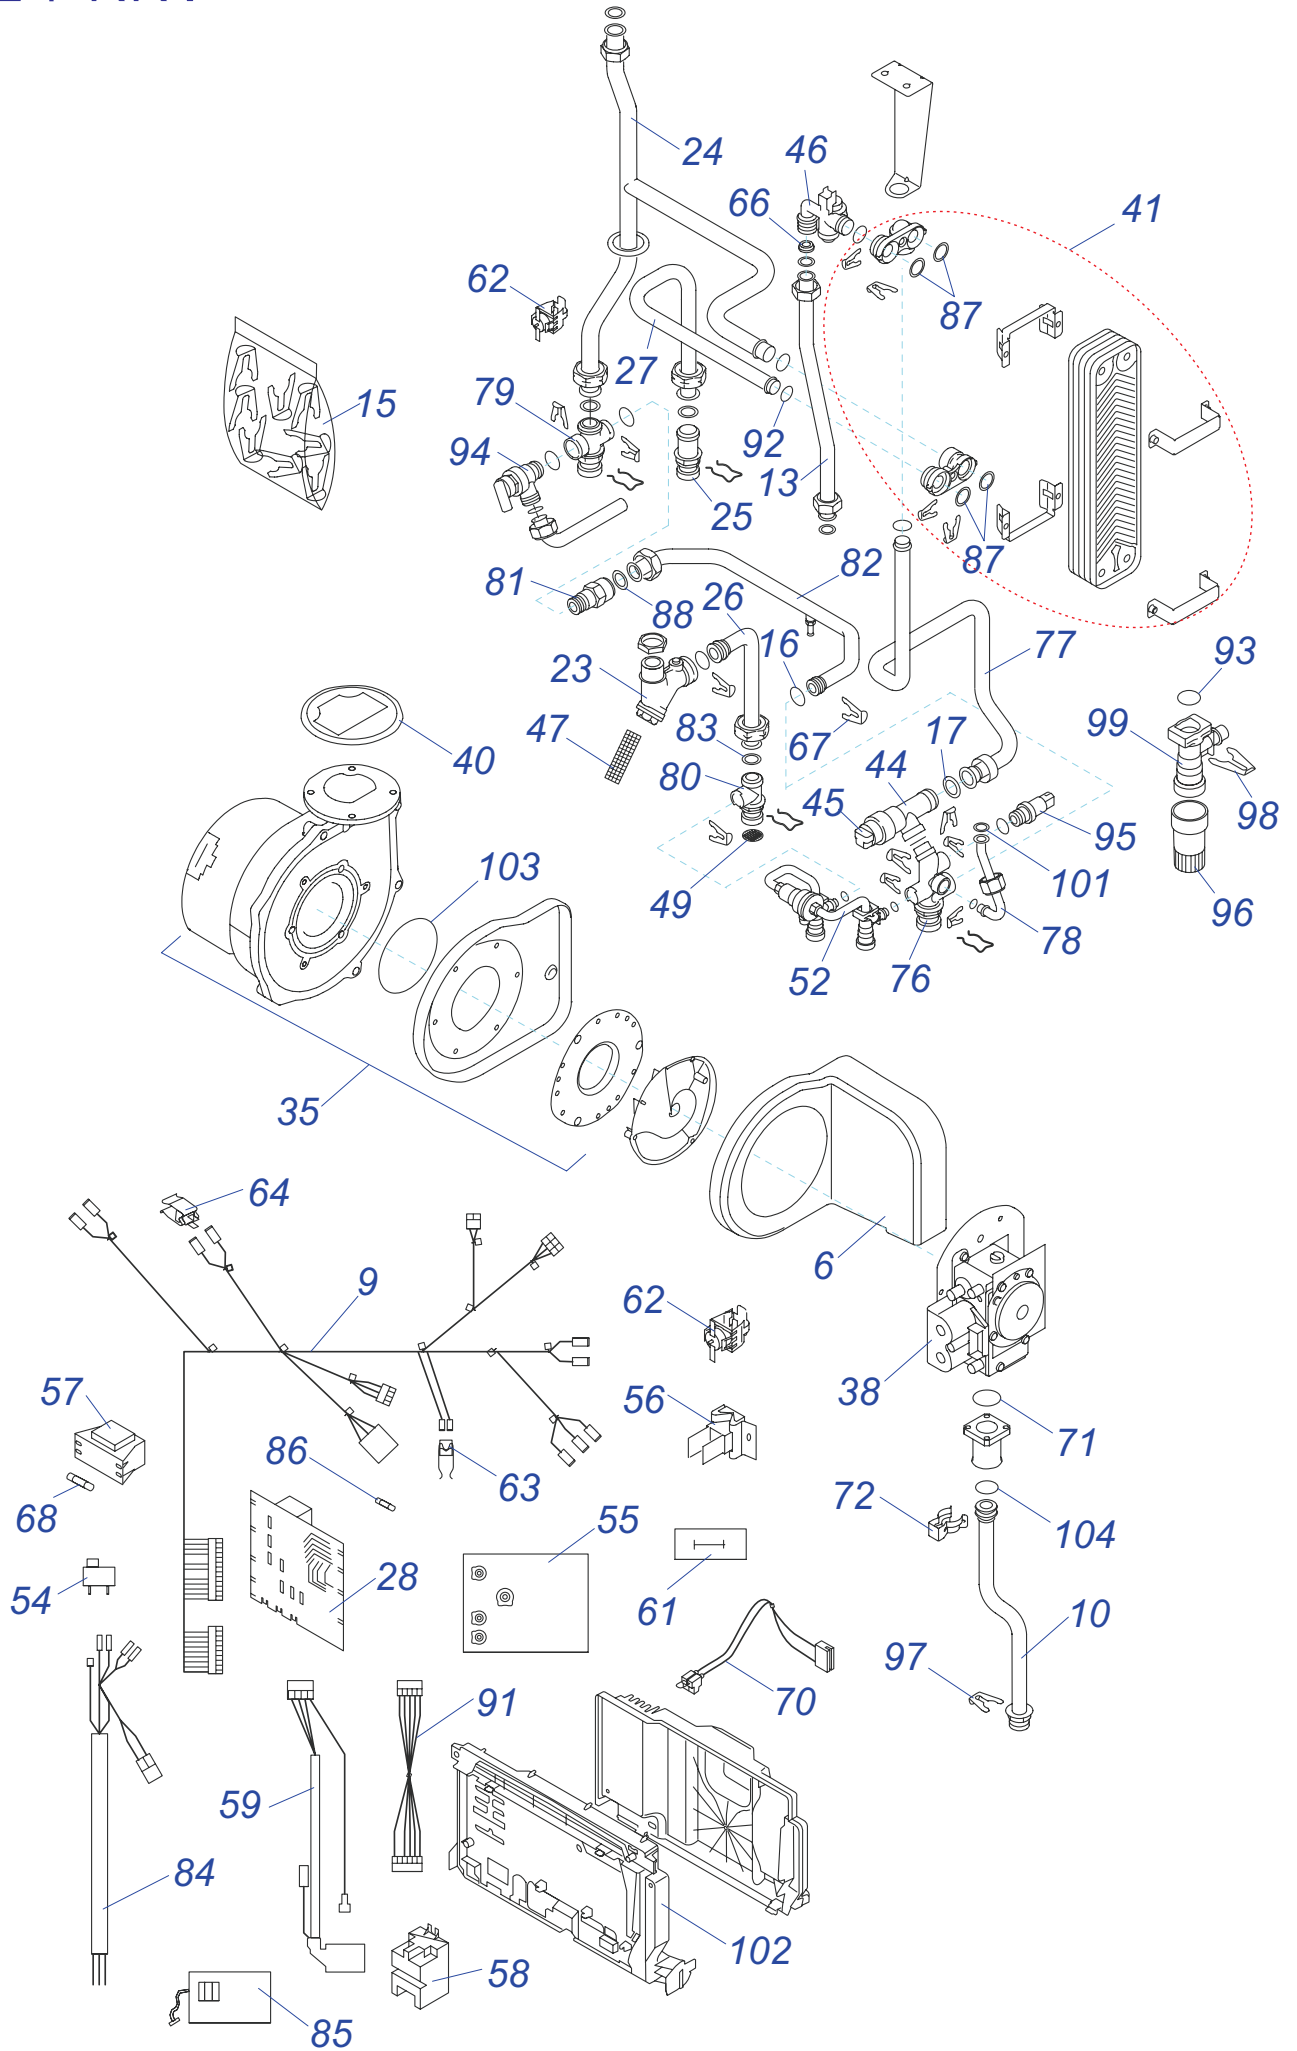

30 KKZ 10 Vod. cesta

30 KKZ 10 Plyn. cesta

30 KKZ 10 Kryty

24 KKV

24 KKV

24 ККВ - ЛЕВ

№	№ для заказа	Название	№	№ для заказа	Название	№	№ для заказа	Название
1	A000035106	Переходник(воздух.клапан)(x2)	37	A000035181	Электрод розжига	73	0020015137	Адаптер
2	A000035107	Прокладка D=15mm(5шт.)	38	0020015133	Газовый клапан G20 24kW	74	0020014659	Прокладка
3	A000035108	Крепежная планка	39	0020015140	Труба выхода продуктов сгор.	75	0020015139	Изоляция
4	0020096388	Теплообменник 24/28kW	40	A000035180	Прокладка вентилятора	76	0020015145	Распределитель
5	A000035115	Адаптер сифона	41	A000035129	Теплообменник пластинчатый	77	0020015146	Трубка
6	A000035119	Корпус	42	A000035130	Сифон сборный	78	0020015147	Трубка расширит.бака
7	A000035121	Держатель с крепежом	43	A000035131	Насос	79	0020015148	Распределитель
8	A000035125	Трубка с креплением	44	A000035132	3-ходовой клапан с двигателем	80	0020015149	Гидравлич. присоединение
9	0020017358	Жгут проводов NN	45	A000035133	Привод 3-ходового клапана	81	0020015150	БАИПАС
10	A000035155	Трубка газовая	46	A000035334	Датчик протока	82	0020015151	Трубка бай-пасса
11	A000035157	Прокладка	47	A000035136	Сетчатый фильтр	83	2000801863	Прокладка
12	A000035158	Трубка	48	A000035186	Заглушка сифона с прокладкой	84	2000801918	Жгут проводов
13	A000035162	Трубка	49	0020015141	Фильтр SV	85	2000801923	Плата термостата
14	A000035165	Трубка	50	0020015142	Расширительный бак 8l	86	2000801932	Предохранитель 125mA
15	A000035166	Комплект зажимов	51	0020015143	Шланг для расширител.бака ККВ	87	0020014182	Прокладка
16	A000035167	Прокладка D15	52	0020015144	Трубка с обратным клапаном	88	2000801957	Прокладка 3/4"
17	A000035168	Прокладка	53	A000035139	Воздухоотводчик	89	2000802017	Демпфер
18	A000035175	Прокладка теплообмен.	54	2000801930	Сетевой выключатель	90	2000802020	Зажим
19	A000035177	Прокладка	55	0020027897	Плата интерфейса	91	2000802032	Кабель платы управления
20	A000035178	Горелка 24kW	56	A000035142	Датчик температуры котла	92	2000801948	Прокладка 18мм
21	A000035179	Прокладка трубки прод.сгор.	57	A000460211	Трансформатор	93	2000801950	Прокладка 10мм
22	A000035182	Заглушка + прокладка	58	A000035144	Трансформатор розжига	94	0020014173	Клапан предохран.3 бара
23	A000035335	Фильтр ГВС	59	A000035147	Жгут проводов к трансф.розжига	95	A000024135	Датчик давления
24	A000035352	Трубка котла (подача)	60	A000035148	Жгут проводов электроду розж.	96	2000801905	Надставка клапана выпуск.
25	A000035360	Присоединение	61	A000035350	Плата 3-ходового клапана	97	2000801947	Зажим D18мм-клапан
26	A000035361	Трубка ХВС (в фильтр)	62	A000035185	Термостат аварий.с держ.	98	2000801951	Зажим D10мм
27	A000035363	Трубка ГВС пластин.теплообм.	63	2000801934	Датчик температуры ГВС	99	0020034962	Клапан подпитки
28	0020020682	Плата управления SYMSI 7	64	2000801935	Датчик температуры котла	100	801874	Держатель
29	0020015153	Панель управления ККВ	65	0020015138	Изоляция теплообмен.	101	0020043955	Прокладка
30	0020015155	Панель облицовки перед.	66	0020014664	Дроссельная шайба	102	801924	Перегород.плата управл.,пласт.
31	A000460216	Панель облицовки бок.	67	0020014665	Зажим D15	103	0020018825	Прокладка (PK3)
32	A000460218	Изоляция турбокам.-компл.	68	0020014786	Предохранитель 315МА ККВ	104	0020044916	Прокладка (PK10)
33	0020015135	Адаптор дымохода	69	0020035583	Ручки управления (3+3+1)	105	0020044917	Поплавков
34	0020015136	Крышка турбокамеры	70	0020015128	Жгут проводов	106	0020044918	Фильтр сифона
35	2000802204	Вентилятор	71	0020015129	Прокладка			
36	A000035112	Прокладка (10 шт)	72	0020015130	Зажим			