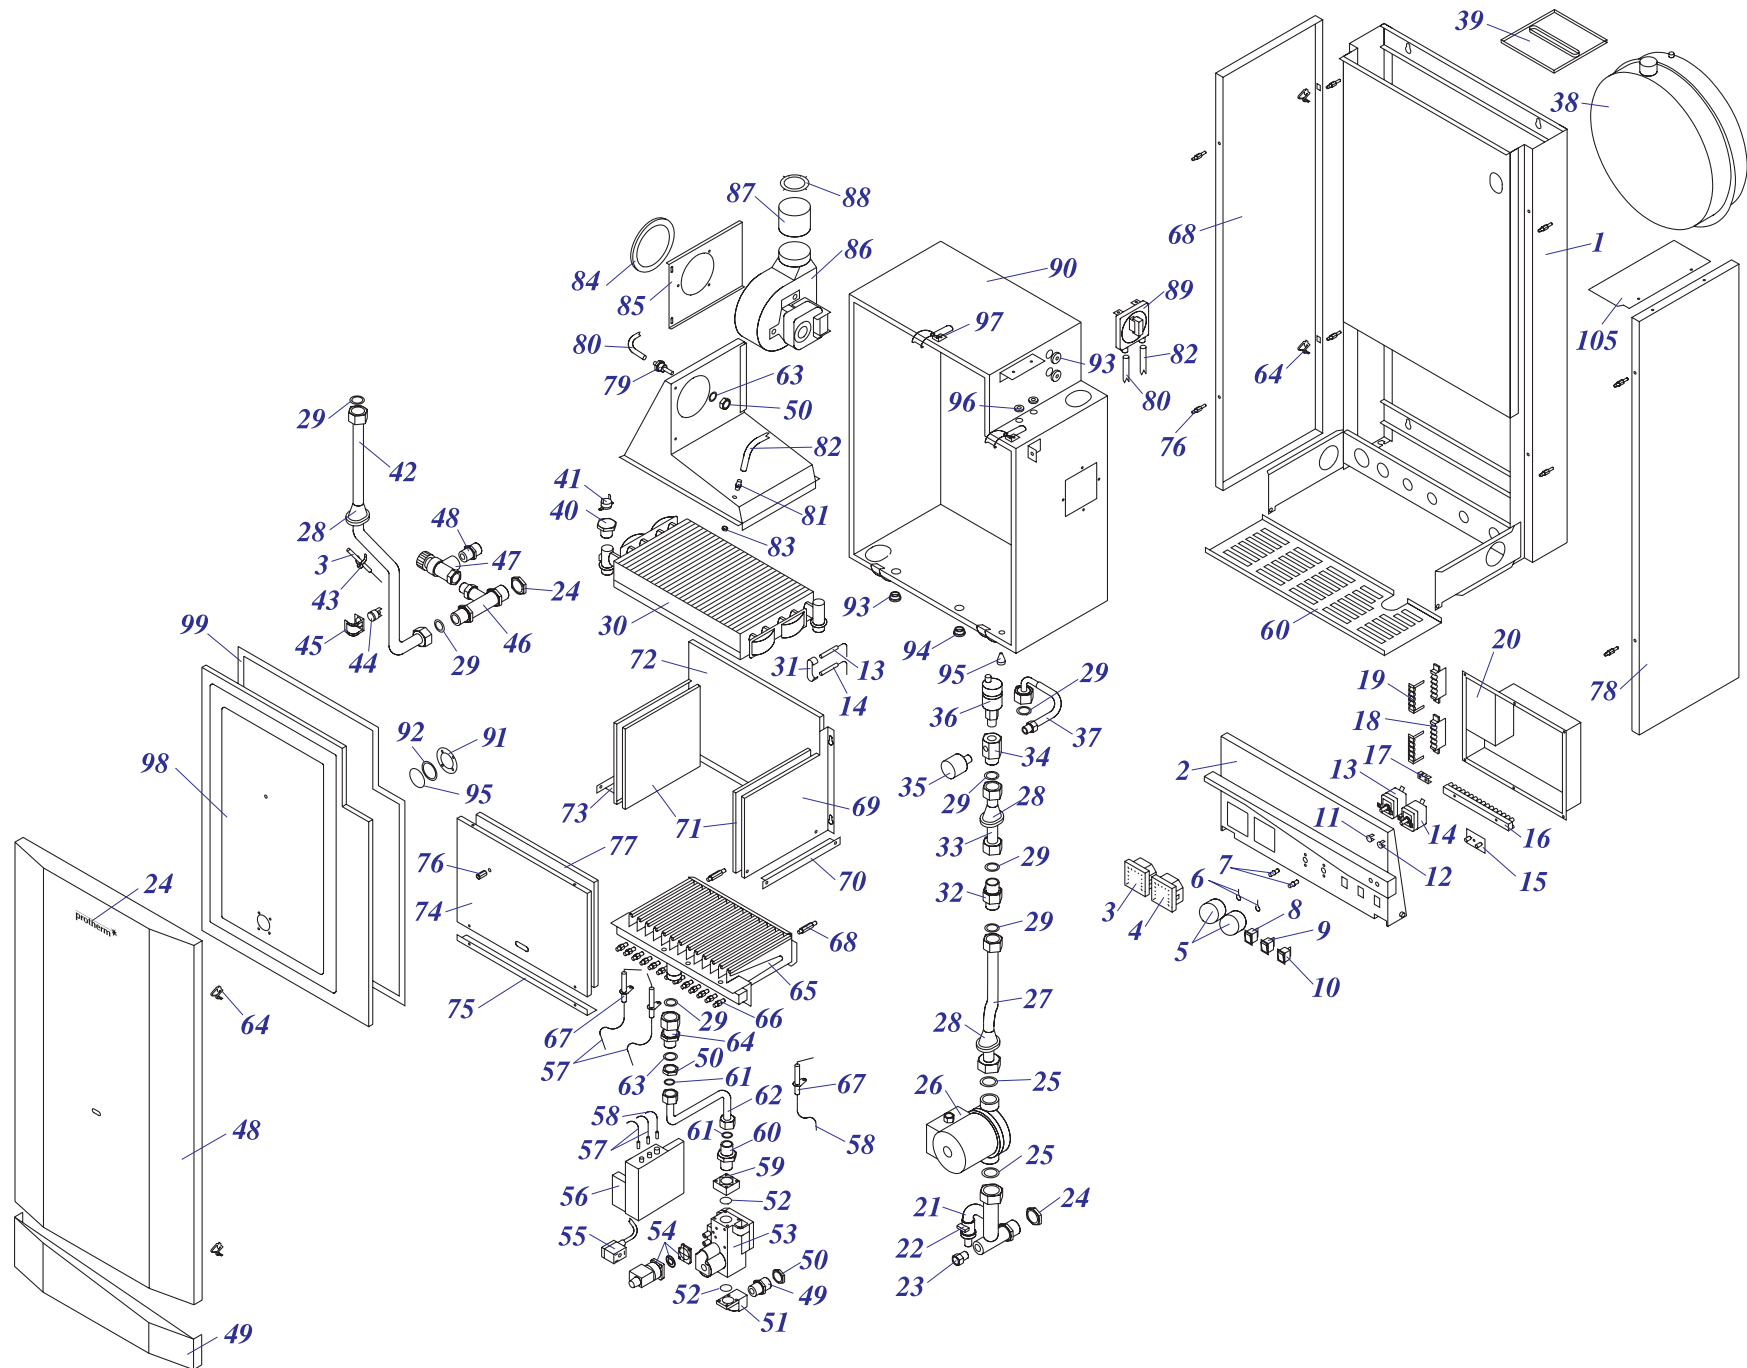

24 KTO 11

24 КТО 11