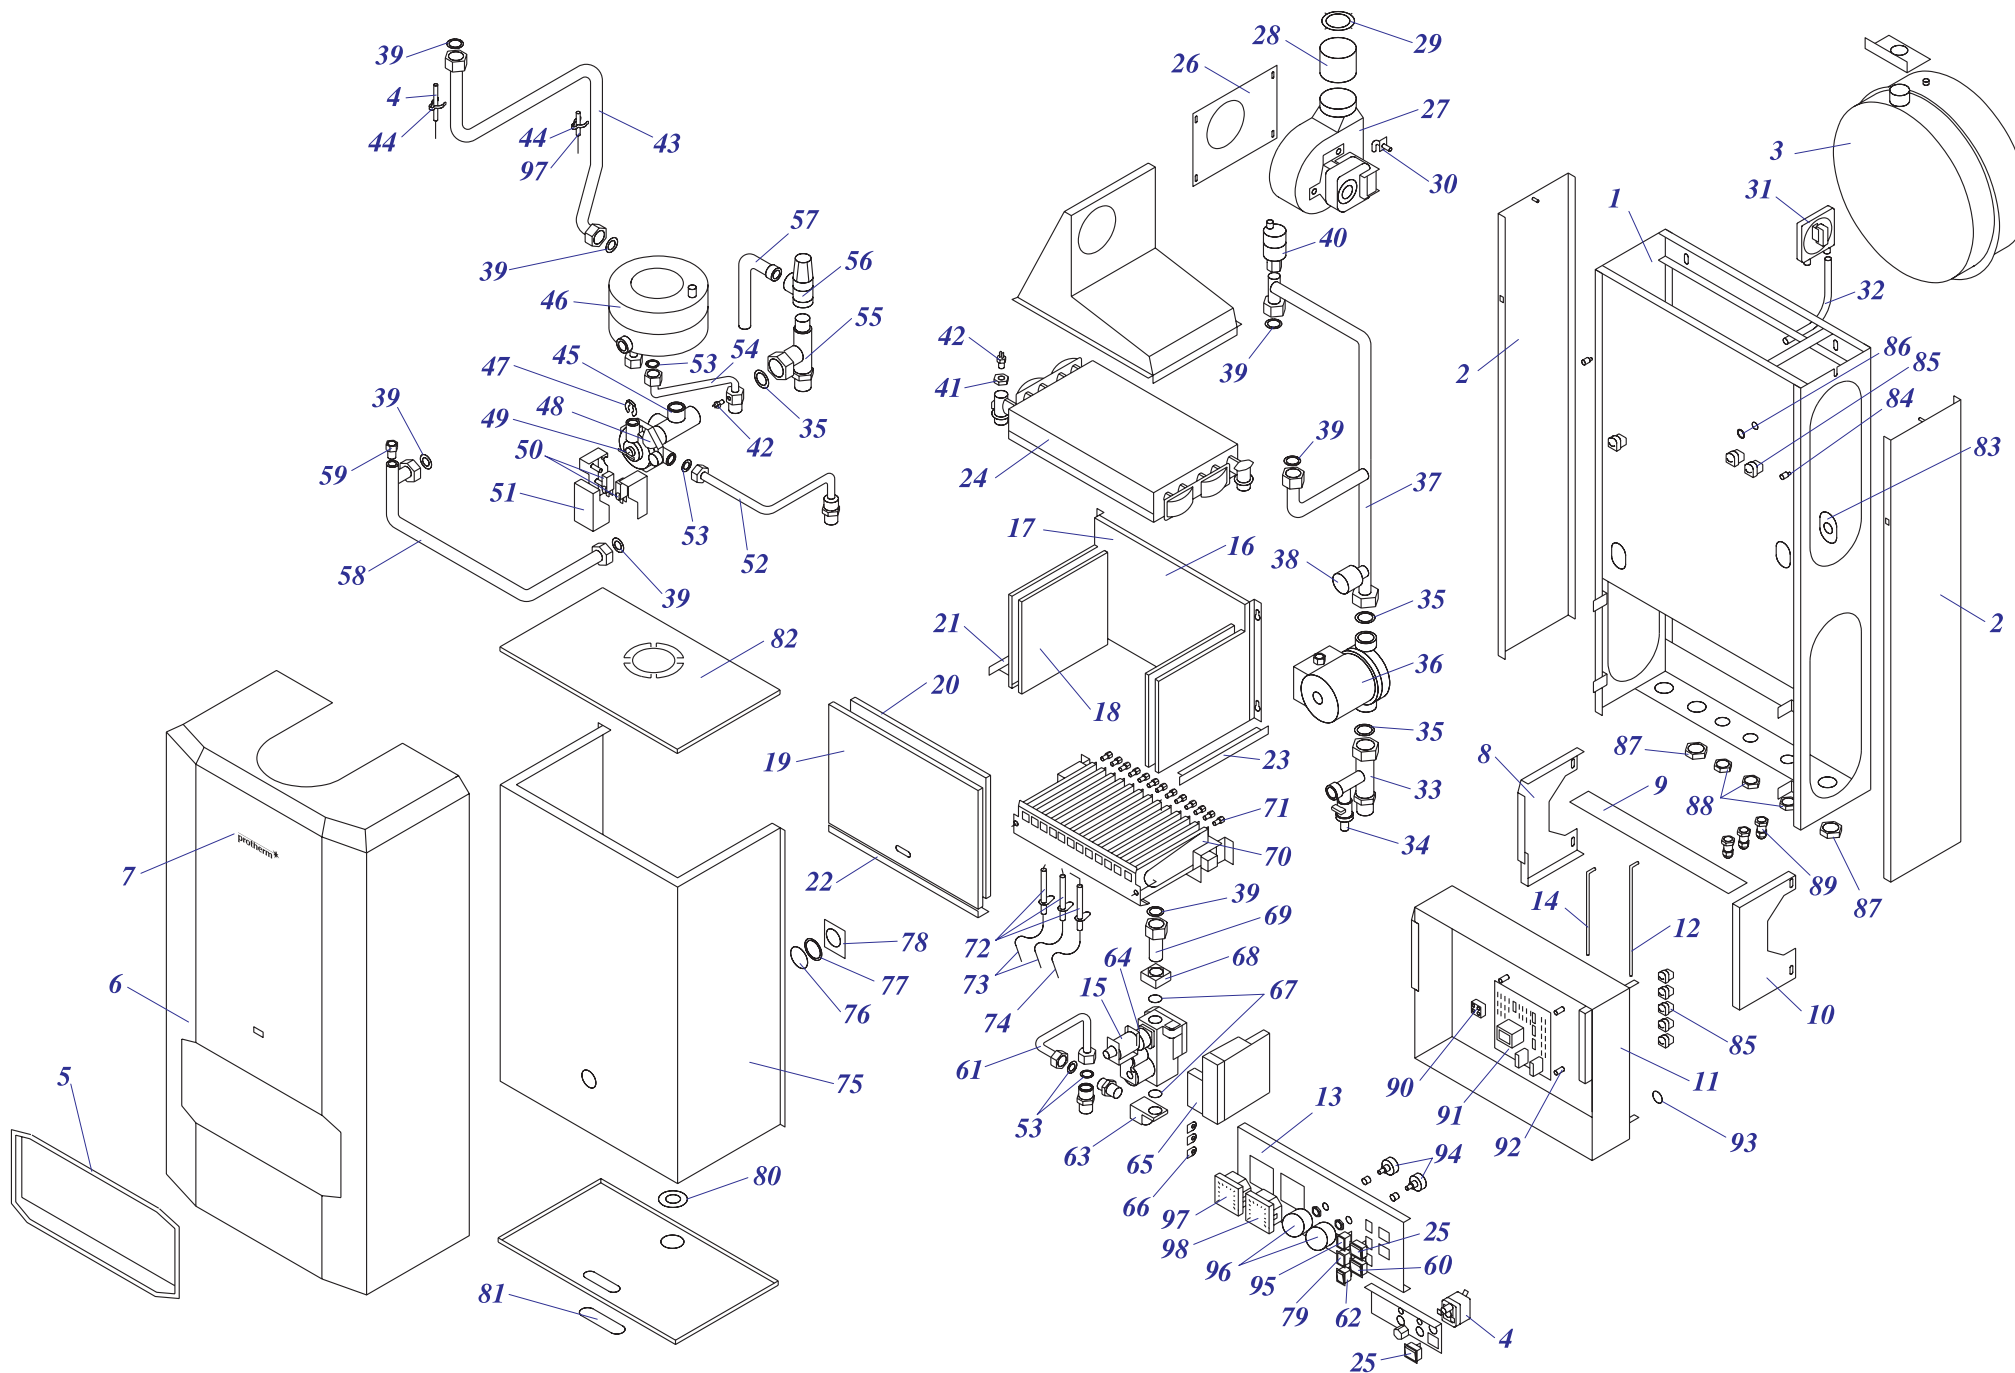

23MOV19
23MTV19

ГЕПАРД 2015

12 MOV (H-RU), 23 MOV (H-RU/VE)

12 MTV (H-RU), 23 MTV (H-RU/VE)

h) Настенные котлы серии Ягуар

11 JTV (H-RU), 24 JTV (H-RU)

24 KTV 10

24 KTV 10 (Honeywell)