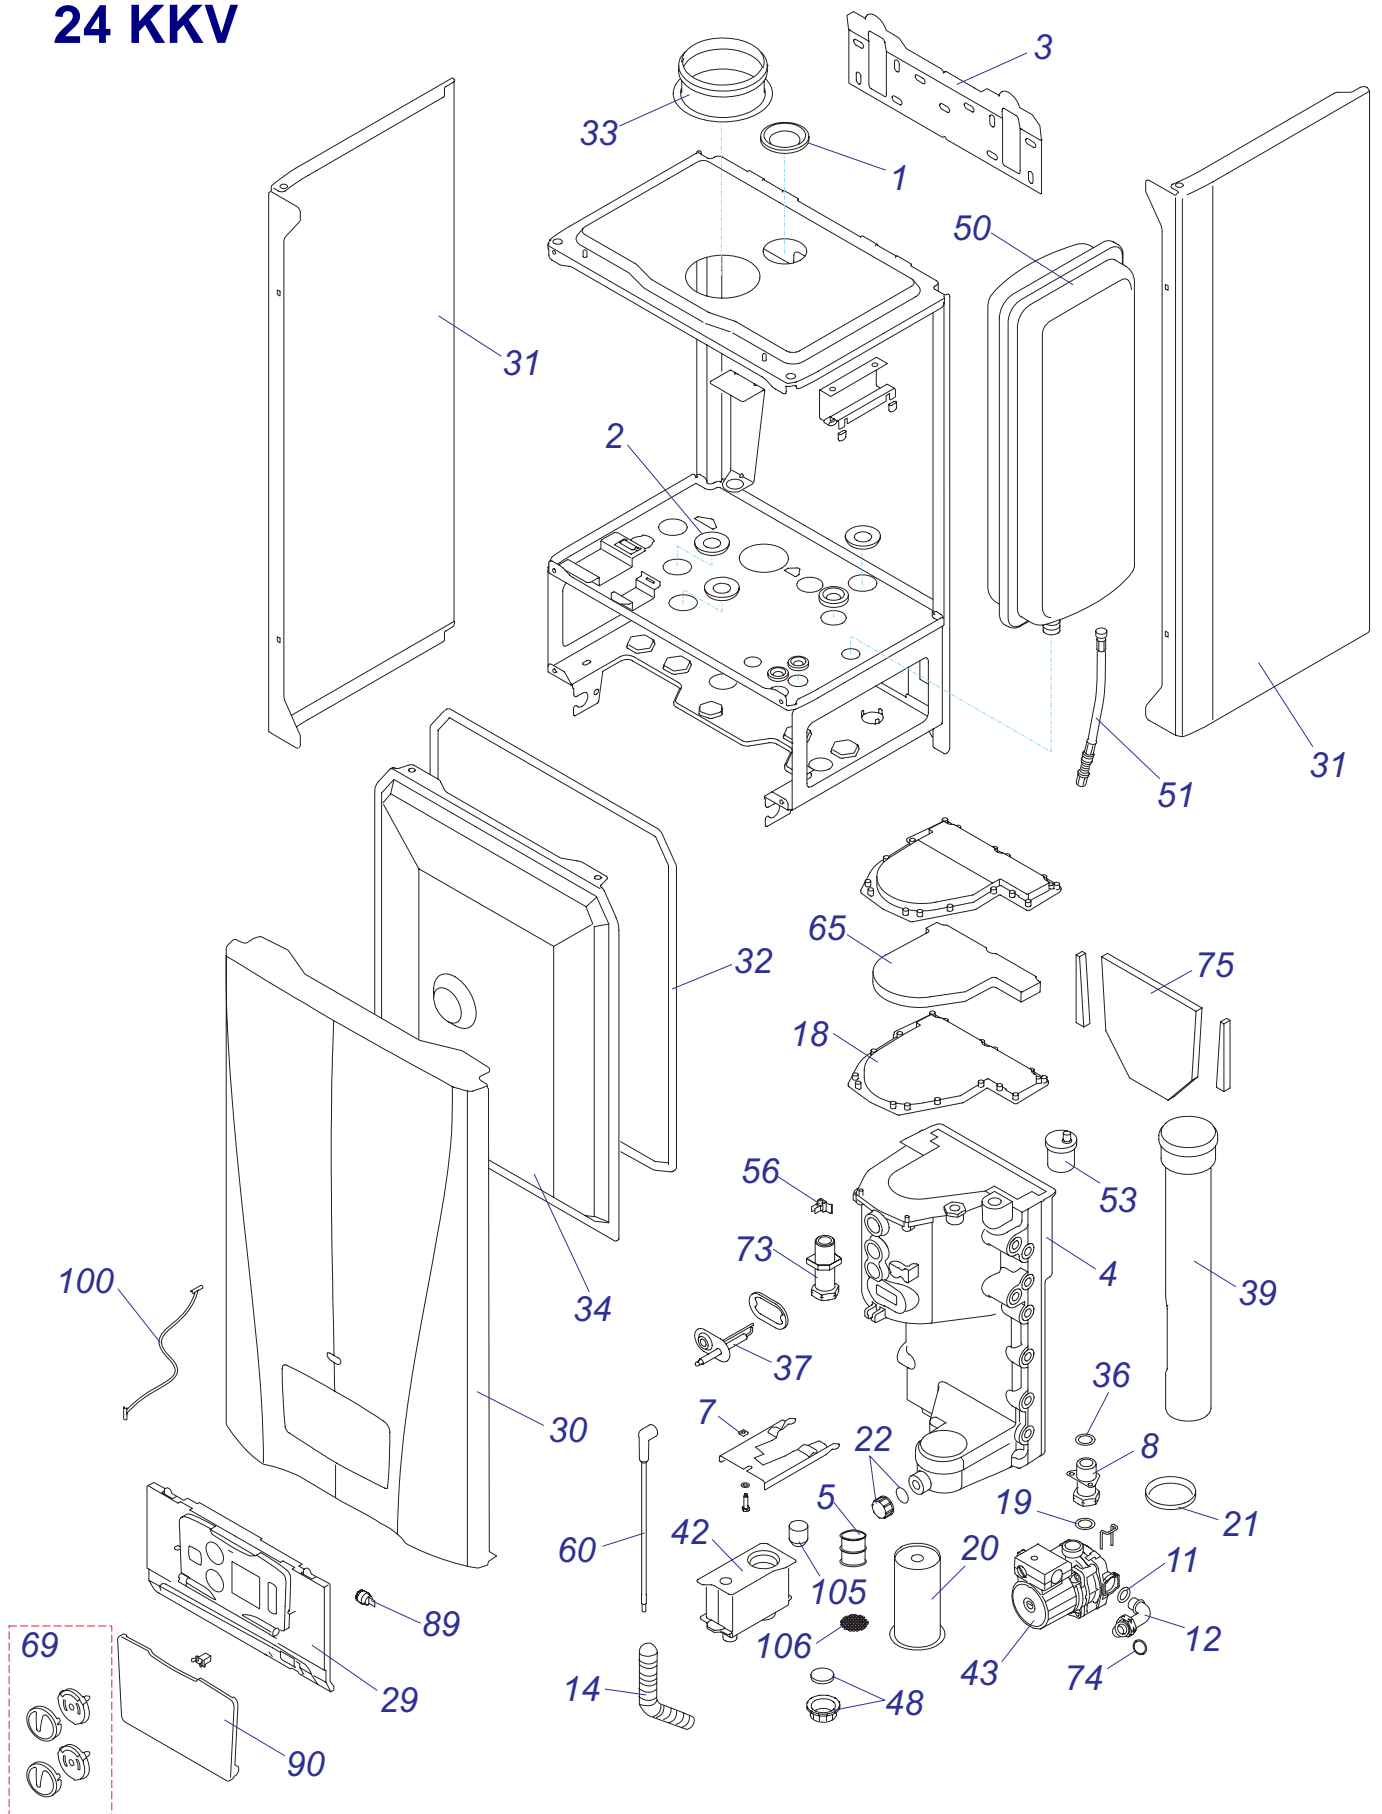

30 KKZ 10 Vod. cesta

30 KKZ 10 Plyn. cesta

30 KKZ 10 Kryty

24 KKV

24 KKV

24 ККВ - ЛЕВ

№	№ для заказа	Название	№	№ для заказа	Название	№	№ для заказа	Название
1	A000035106	Переходник(воздух.клапан)(x2)	37	A000035181	Электрод розжига	73	0020015137	Адаптер
2	A000035107	Прокладка D=15mm(5шт.)	38	0020015133	Газовый клапан G20 24kW	74	0020014659	Прокладка
3	A000035108	Крепежная планка	39	0020015140	Труба выхода продуктов сгор.	75	0020015139	Изоляция
4	0020096388	Теплообменник 24/28kW	40	A000035180	Прокладка вентилятора	76	0020015145	Распределитель
5	A000035115	Адаптер сифона	41	A000035129	Теплообменник пластинчатый	77	0020015146	Трубка
6	A000035119	Корпус	42	A000035130	Сифон сборный	78	0020015147	Трубка расширит.бака
7	A000035121	Держатель с крепежом	43	A000035131	Насос	79	0020015148	Распределитель
8	A000035125	Трубка с креплением	44	A000035132	3-ходовой клапан с двигателем	80	0020015149	Гидравлич. присоединение
9	0020017358	Жгут проводов NN	45	A000035133	Привод 3-ходового клапана	81	0020015150	БАИПАС
10	A000035155	Трубка газовая	46	A000035334	Датчик протока	82	0020015151	Трубка бай-пасса
11	A000035157	Прокладка	47	A000035136	Сетчатый фильтр	83	2000801863	Прокладка
12	A000035158	Трубка	48	A000035186	Заглушка сифона с прокладкой	84	2000801918	Жгут проводов
13	A000035162	Трубка	49	0020015141	Фильтр SV	85	2000801923	Плата термостата
14	A000035165	Трубка	50	0020015142	Расширительный бак 8l	86	2000801932	Предохранитель 125mA
15	A000035166	Комплект зажимов	51	0020015143	Шланг для расширител.бака ККВ	87	0020014182	Прокладка
16	A000035167	Прокладка D15	52	0020015144	Трубка с обратным клапаном	88	2000801957	Прокладка 3/4"
17	A000035168	Прокладка	53	A000035139	Воздухоотводчик	89	2000802017	Демпфер
18	A000035175	Прокладка теплообмен.	54	2000801930	Сетевой выключатель	90	2000802020	Зажим
19	A000035177	Прокладка	55	0020027897	Плата интерфейса	91	2000802032	Кабель платы управления
20	A000035178	Горелка 24kW	56	A000035142	Датчик температуры котла	92	2000801948	Прокладка 18мм
21	A000035179	Прокладка трубки прод.сгор.	57	A000460211	Трансформатор	93	2000801950	Прокладка 10мм
22	A000035182	Заглушка + прокладка	58	A000035144	Трансформатор розжига	94	0020014173	Клапан предохран.3 бара
23	A000035335	Фильтр ГВС	59	A000035147	Жгут проводов к трансф.розжига	95	A000024135	Датчик давления
24	A000035352	Трубка котла (подача)	60	A000035148	Жгут проводов электроду розж.	96	2000801905	Надставка клапана выпуск.
25	A000035360	Присоединение	61	A000035350	Плата 3-ходового клапана	97	2000801947	Зажим D18мм-клапан
26	A000035361	Трубка ХВС (в фильтр)	62	A000035185	Термостат аварий.с держ.	98	2000801951	Зажим D10мм
27	A000035363	Трубка ГВС пластин.теплообм.	63	2000801934	Датчик температуры ГВС	99	0020034962	Клапан подпитки
28	0020020682	Плата управления SYMSI 7	64	2000801935	Датчик температуры котла	100	801874	Держатель
29	0020015153	Панель управления ККВ	65	0020015138	Изоляция теплообмен.	101	0020043955	Прокладка
30	0020015155	Панель облицовки перед.	66	0020014664	Дроссельная шайба	102	801924	Перегород.плата управл.,пласт.
31	A000460216	Панель облицовки бок.	67	0020014665	Зажим D15	103	0020018825	Прокладка (PK3)
32	A000460218	Изоляция турбокам.-компл.	68	0020014786	Предохранитель 315МА ККВ	104	0020044916	Прокладка (PK10)
33	0020015135	Адаптор дымохода	69	0020035583	Ручки управления (3+3+1)	105	0020044917	Поплавков
34	0020015136	Крышка турбокамеры	70	0020015128	Жгут проводов	106	0020044918	Фильтр сифона
35	2000802204	Вентилятор	71	0020015129	Прокладка			
36	A000035112	Прокладка (10 шт)	72	0020015130	Зажим			