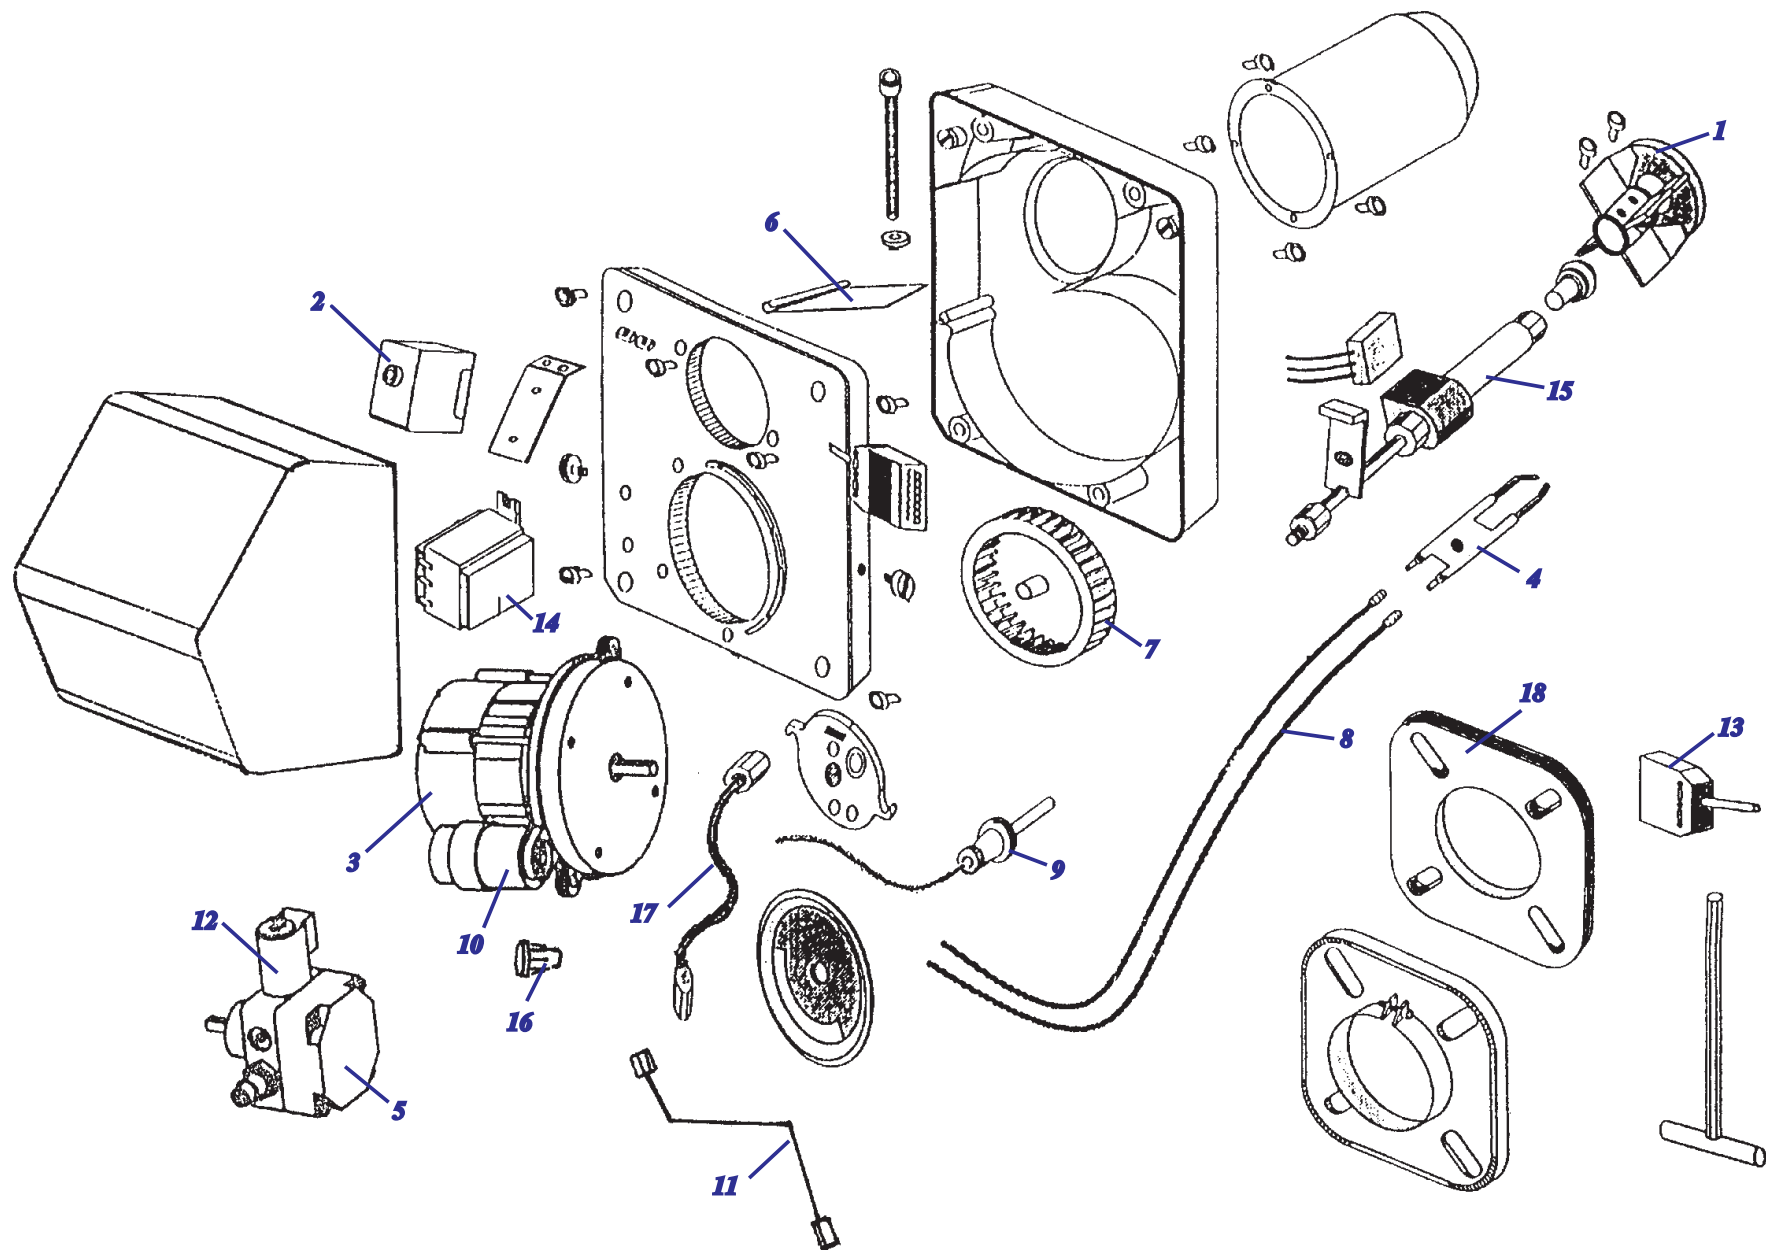

Горелка HANSA HVS 5.1-2

Горелка HANSA HVS 5.1-2

№	№ для заказа	Название	№	№ для заказа	Название	№	№ для заказа	Название
1	0020033494	Крыльчатка 12-зазоров.	7	0020033510	Вентилятор	14	0020033501	Трансформатор розжига
	0020033495	Крыльчатка 4-зазоров.	8	0020033511	Кабель к электродам розжига		0020027578	Трансформатор розжига
2	0020033498	Автоматика розжига	9	0020027577	Датчик контроля пламени	15	0020033496	Запорный клапан
3	0020033499	Электродвигатель AEG	9	0020033512	Датчик контроля пламени		0020033500	Запорный клапан DSV.2
4	0020033503	Электрод розжига (двойной)	10	0020033521	Конденсатор 4мФ	16	0020033497	Муфта пластиковая
5	0020025287	Жидкотопливный насос	11	0020033939	Трубка для жид.топл.	17	0020033508	Топливные шланги
5	0020033504	Жидкотопливный насос	12	0020033520	Магнитный клапан AS	18	0020033505	Прокладка фланца к HVS 5
6	0020033509	Воздушная заслонка	13	0020043086	Электрический разъем к горелке			