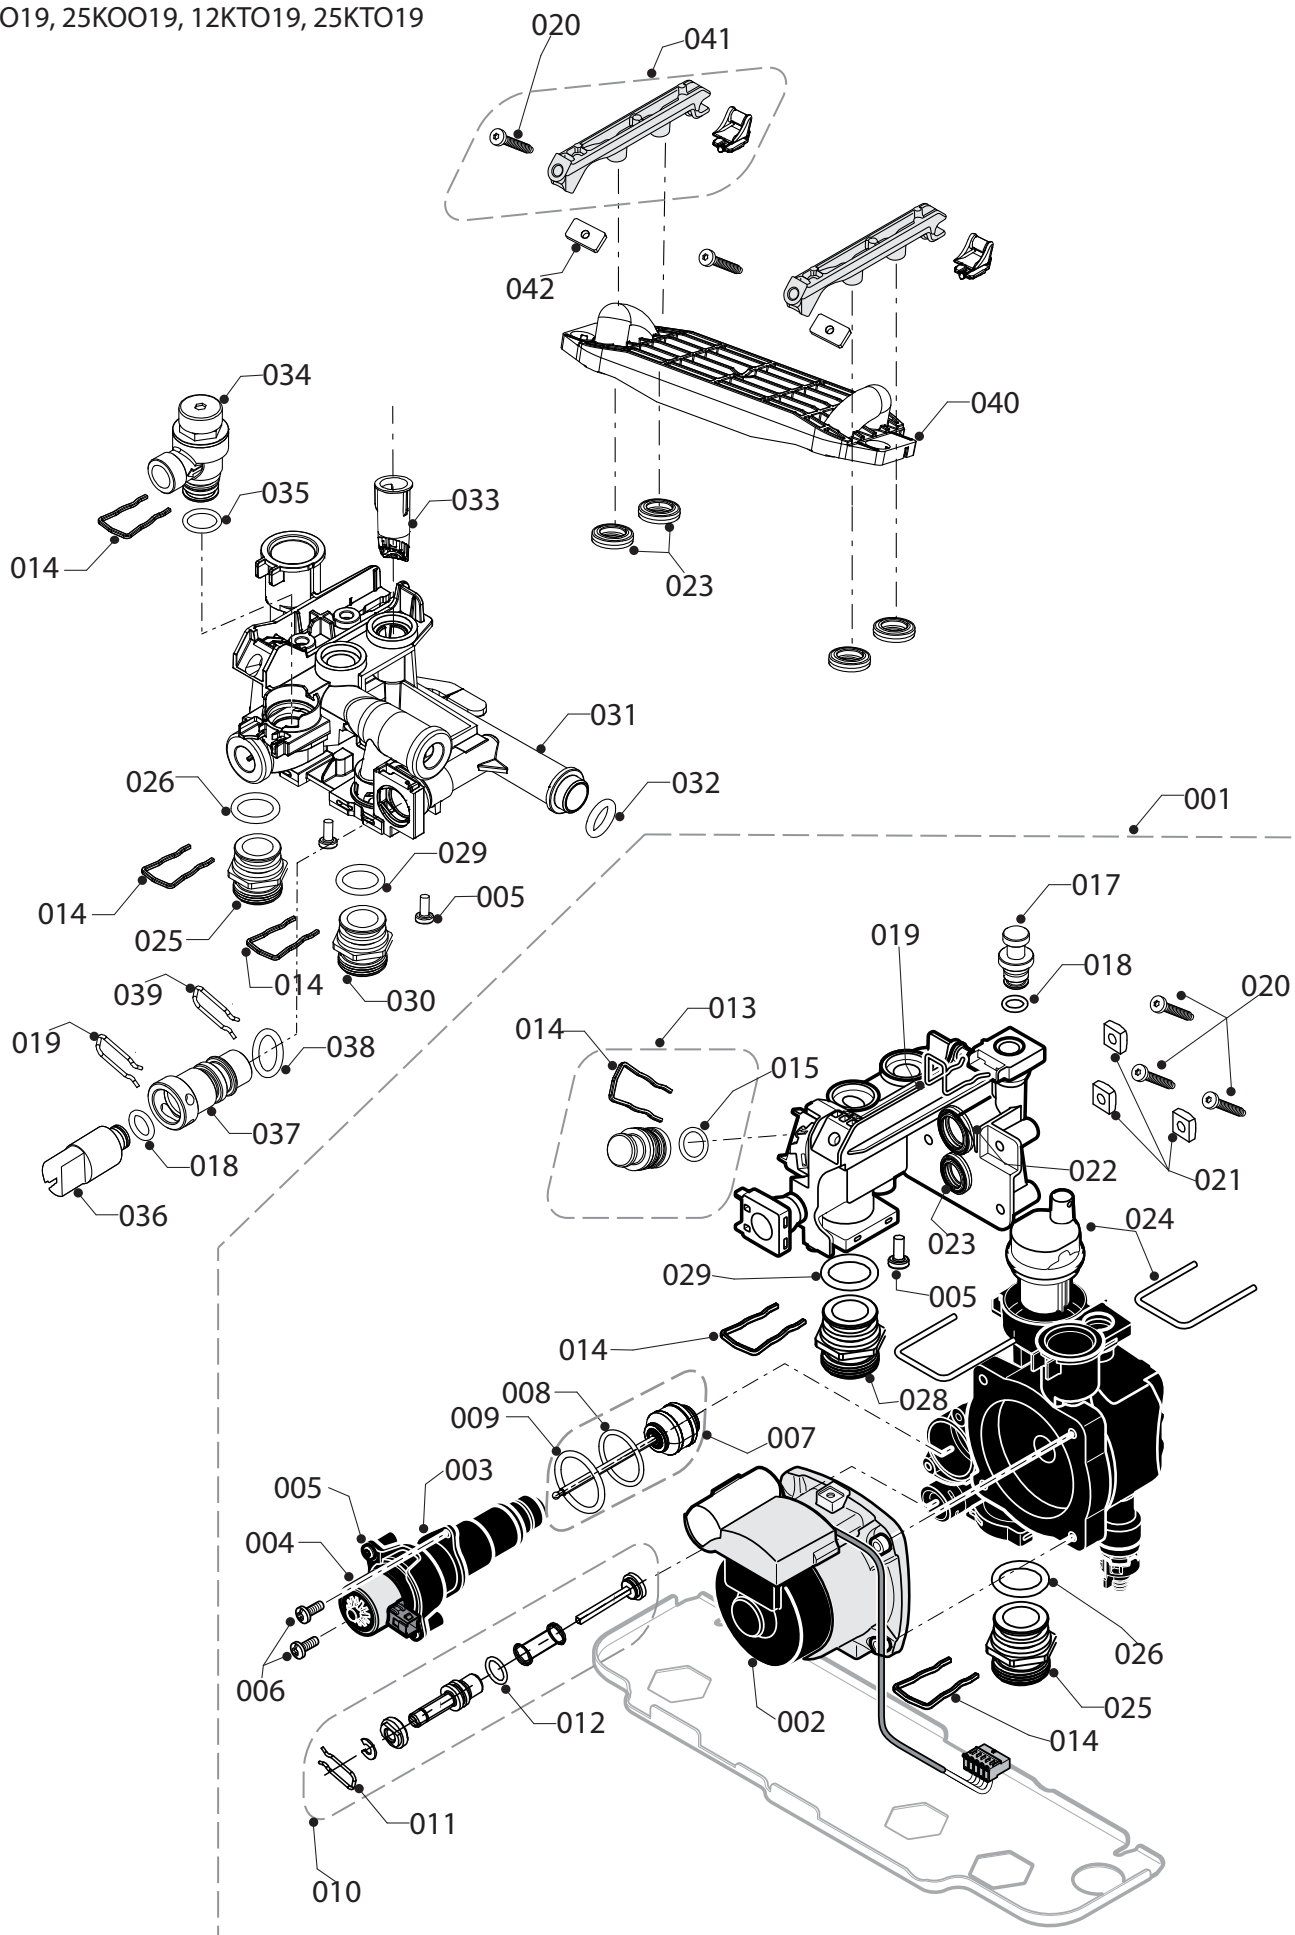

08а Гидравлические части
12КОО19, 25КОО19, 12КТ019, 25КТ019

02-0-08-03

08а Гидравлические части

12KOO19, 25KOO19, 12KTO19, 25KTO19

№	№ для заказа	Название	Модель, Примечание
		02-0-08-03	
001	0020097208	Корпус насоса	
002	0020097216	Двигатель насоса 1000L/H	
003	0020097214	3-х ходовой клапан в сборе	
004	A000035133	Двигатель 3-х ходового клапана	
005	0020097185	Винт М4х10mm	комплект (10 шт.)
006	0020097228	Винт М4,2х14mm	комплект (10 шт.)
007	0020097222	Шток	
008	0020097226	Прокладка 22х2mm	комплект (10 шт.)
009	0020097224	Прокладка 28х2,5mm	комплект (10 шт.)
010	0020014169	Регулировочный винт бай-пасса	
011	0020014164	Зажим бай-пасса	комплект (10 шт.)
012	0020014195	Прокладка 2х12mm	комплект (10 шт.)
013	0020097210	Заглушка Ø24	
014	0020014176	Зажим D18/20	комплект (10 шт.)
015	0020097234	Прокладка 3,2х19mm	комплект (10 шт.)
017	0020097212	Заглушка	
018	0020097203	Прокладка 2,4х9,6mm	комплект (10 шт.)
019	0020097197	Зажим	комплект (10 шт.)
020	0020097193	Винт М5х33mm	комплект (10 шт.)
021	0020038229	Гайка	
022	0020014182	Прокладка "С" 26,2х6,35mm	комплект (10 шт.)
023	0020014166	Прокладка "С" 22,2х14mm	комплект (10 шт.)
024	0020018569	Воздухоотводчик	
025	0020111665	Коннектор G3/4	
026	2000801956	Прокладка 3,5х20mm	комплект (10 шт.)
028	0020111667	Коннектор G3/4, вход	
029	2000801948	Прокладка 17,85х2,62mm	комплект (20 шт.)
030	0020111669	Коннектор G3/4, выход	
031	0020097205	Гидроблок (подача)	
032	0020097187	Прокладка 19,5х5mm	комплект (10 шт.)
033	0020097195	Фильтр	
034	0020014173	Клапан предохранительный, 3 bar	
035	0020027470	Прокладка 15,1х2,7mm	комплект (10 шт.)
036	A000024135	Датчик давления 10mm	
037	0020097199	Соединительная муфта	
038	2000801953	Прокладка 3х13mm	комплект (20 шт.)
039	0020097201	Зажим Ø13,5	комплект (10 шт.)
040	0020100097	Основание	
041	0020097189	Крепеж вторичного теплообменника	комплект (2 шт.)
042	0020097191	Гайка М5-22х12х4mm	комплект (10 шт.)