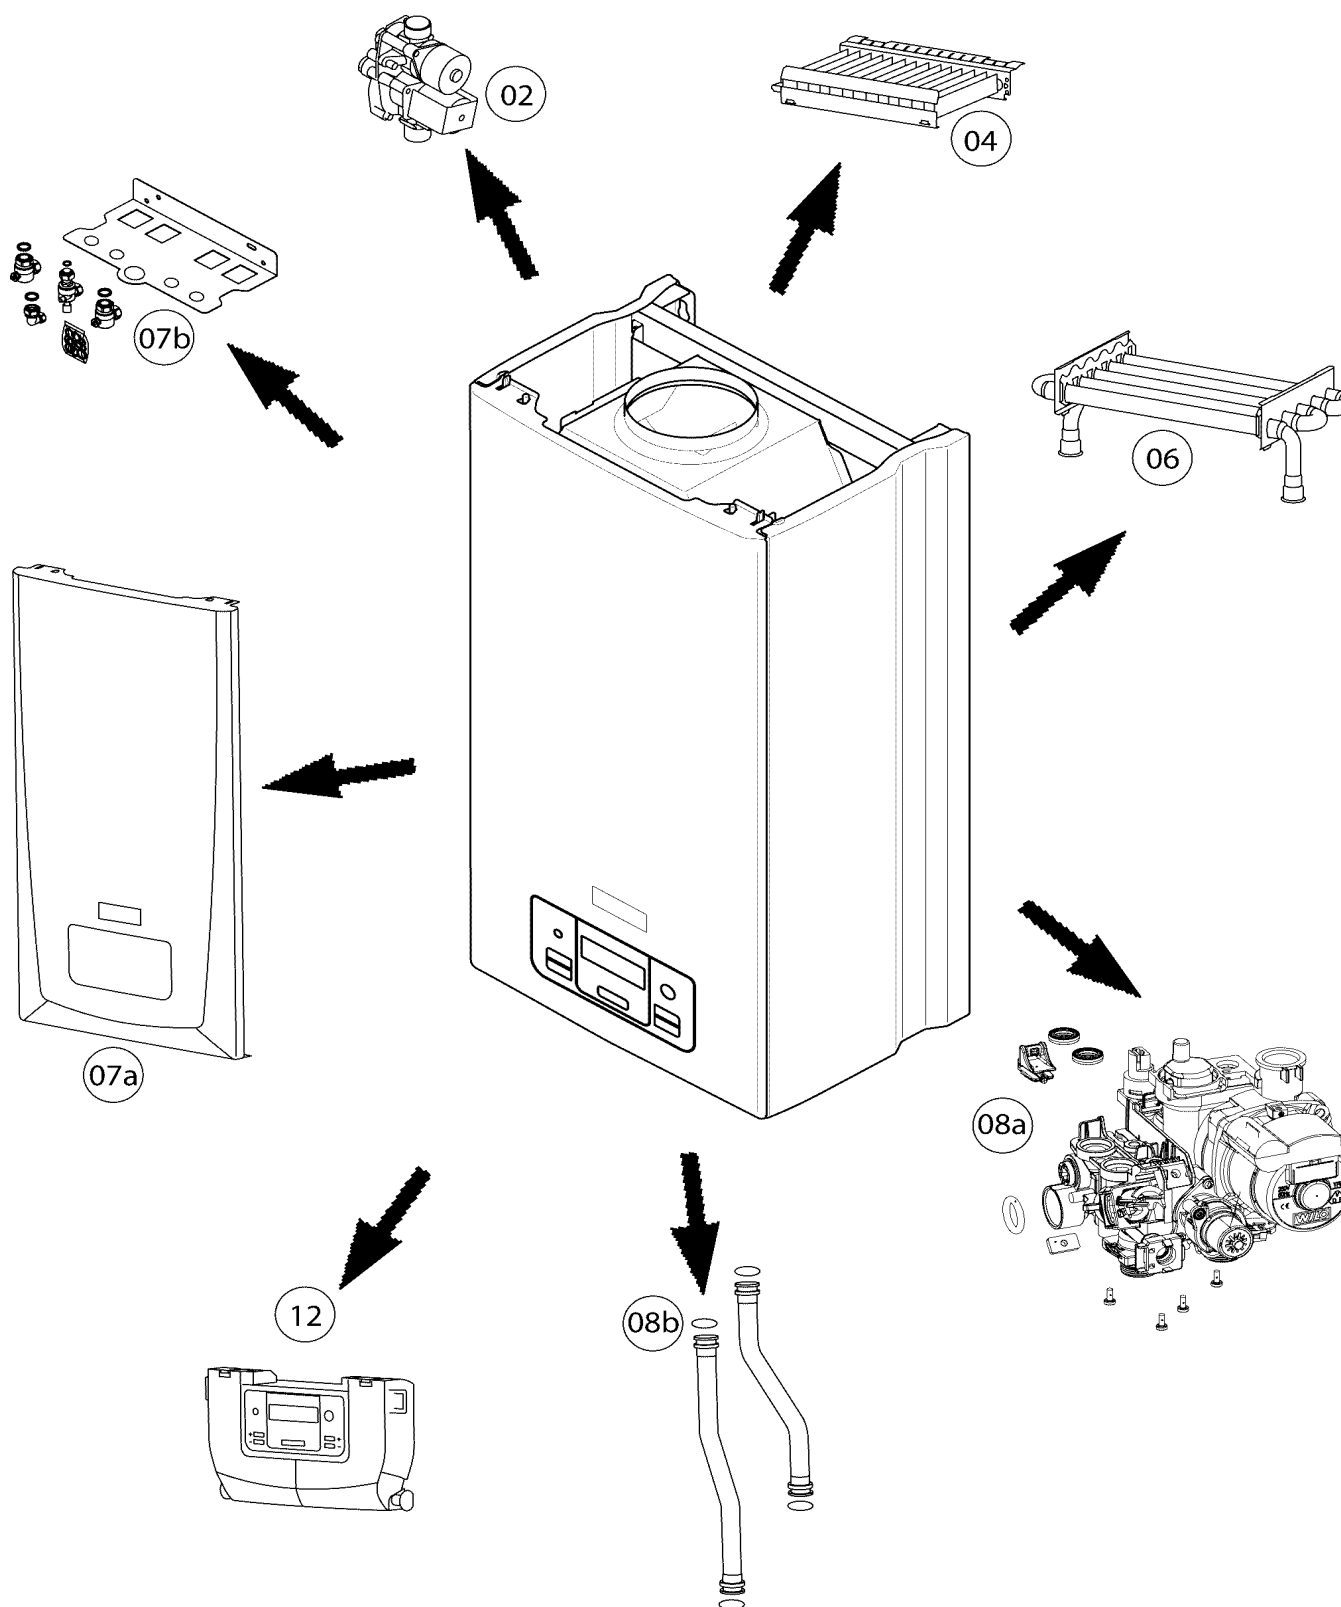

Представление

23MOV19 ГЕПАРД

02-0-00-55