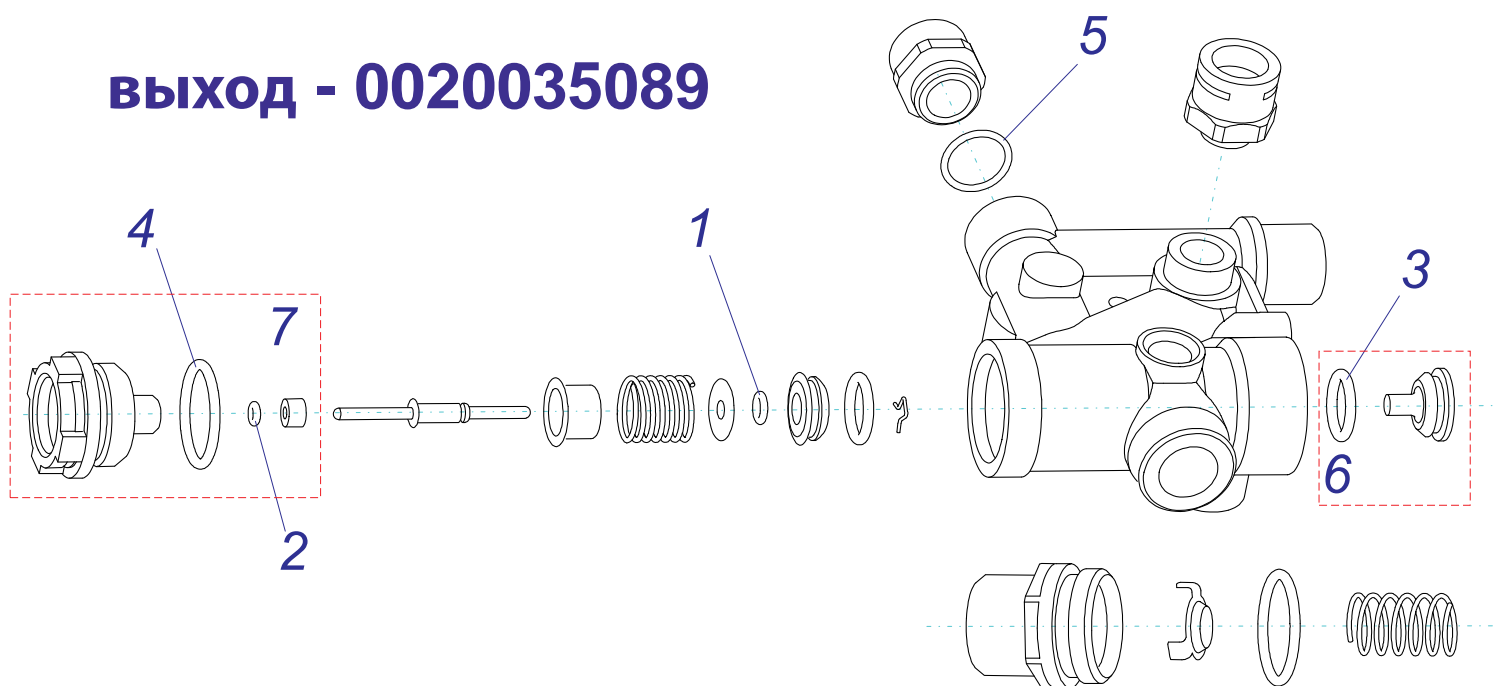

Выход - 0020035089

№	№ для заказа	Название	№	№ для заказа	Название
	0020035088	Гидроблок вход Р17	5	0020034190	Прокладка
	0020035089	Гидроблок выход Р17	6	0020035134	Распределитель ГВС
1	0020027585	Прокладка для трубки А,В	7	0020035243	Гайка распредел.
2	0020034178	Прокладка	8	0020035580	Датчик протока - турбина
3	0020034179	Прокладка	9	0020044914	Кран ГВС
4	0020034180	Прокладка	10	0020034181	Кнопка допуст.(10.0157)