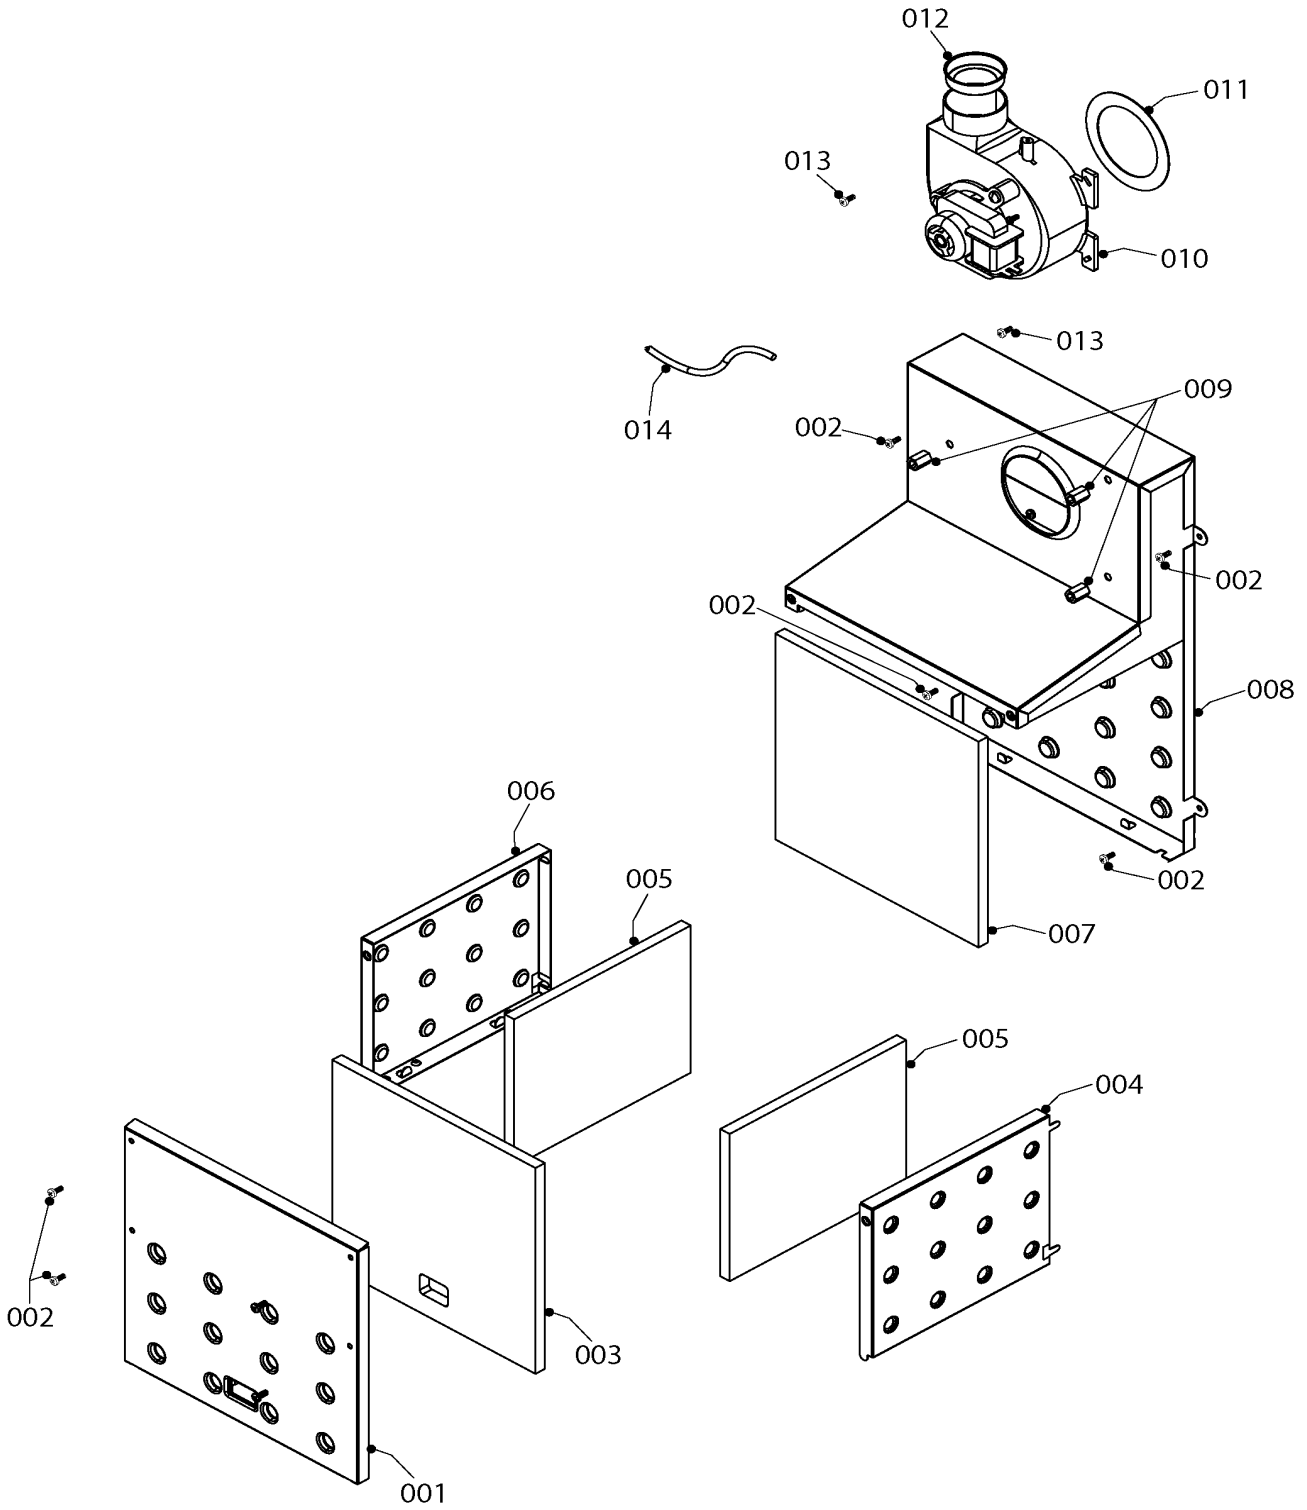

07b Облицовка

Lynx HK 11 (N-RU), Lynx HK 24 (N-RU), Lynx HK 28 (N-RU)

02-0-07-10.01

07b Облицовка

Lynx HK 11 (N-RU), Lynx HK 24 (N-RU), Lynx HK 28 (N-RU)

№	№ для заказа	Название	Модель, Примечание
		0200710	
001	0020118674	Передняя панель камеры сгорания	11/24 кВт с 01/2014 замена на номер 0020118763
001	0020118763	Передняя панель камеры сгорания	11/24 кВт
001	0020118675	Передняя панель камеры сгорания	28 кВт
002	0020118709	Винт 4 x 9,5 мм	
003	0020118688	Теплоизолирующая пластина	11/24 кВт, передняя с 01/2014 замена на номер 0020118765
003	0020118765	Теплоизолирующая пластина	11/24 кВт, передняя
003	0020118689	Теплоизолирующая пластина	28 кВт, передняя
004	0020118677	Облицовка камеры сгорания	правая
005	0020118687	Теплоизолирующая пластина	левая/правая
006	0020118676	Облицовка камеры сгорания	левая
007	0020118690	Теплоизолирующая пластина	11/24 кВт, задняя с 01/2014 замена на номер 0020118767
007	0020118767	Теплоизолирующая пластина	11/24 кВт, задняя
007	0020118691	Теплоизолирующая пластина	28 кВт, задняя
008	0020118678	Держатель вентилятора	11/24 кВт с 01/2014 замена на номер 0020119773
008	0020119773	Держатель вентилятора	11/24 кВт
008	0020118679	Держатель вентилятора	28 кВт
009	0020118664	Гайка	
010	0020118666	Вентилятор	
011	0020118695	Прокладка	
012	0020118752	Дроссельная шайба	11/24 кВт с 01/2014 замена на номер 0020119772
012	0020119772	Дроссельная шайба	11/24 кВт
012	0020118753	Дроссельная шайба	28 кВт
013	0020118712	Винт М4 x 18 мм	
014	0020118963	Силиконовый шланг	с 10/2014 замена на номер 0020119801
014	0020119801	Силиконовый шланг