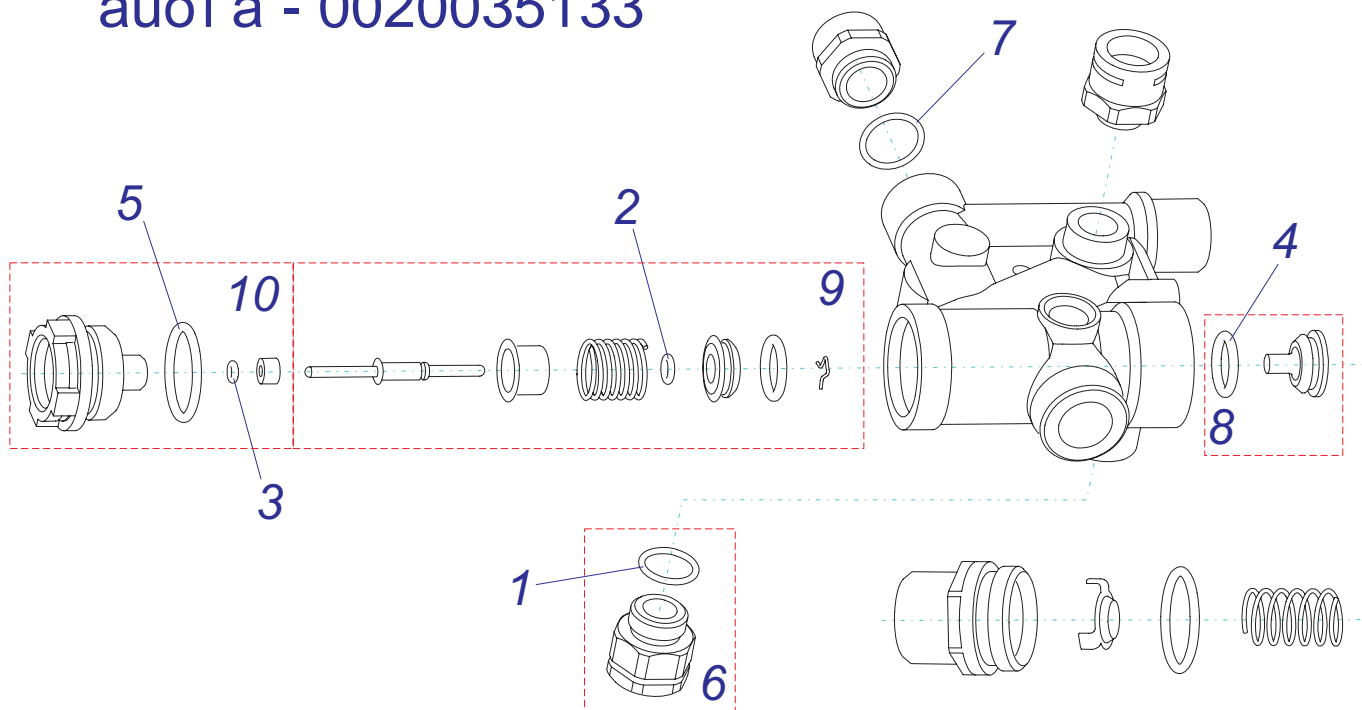

âõõî ä - 0020035133