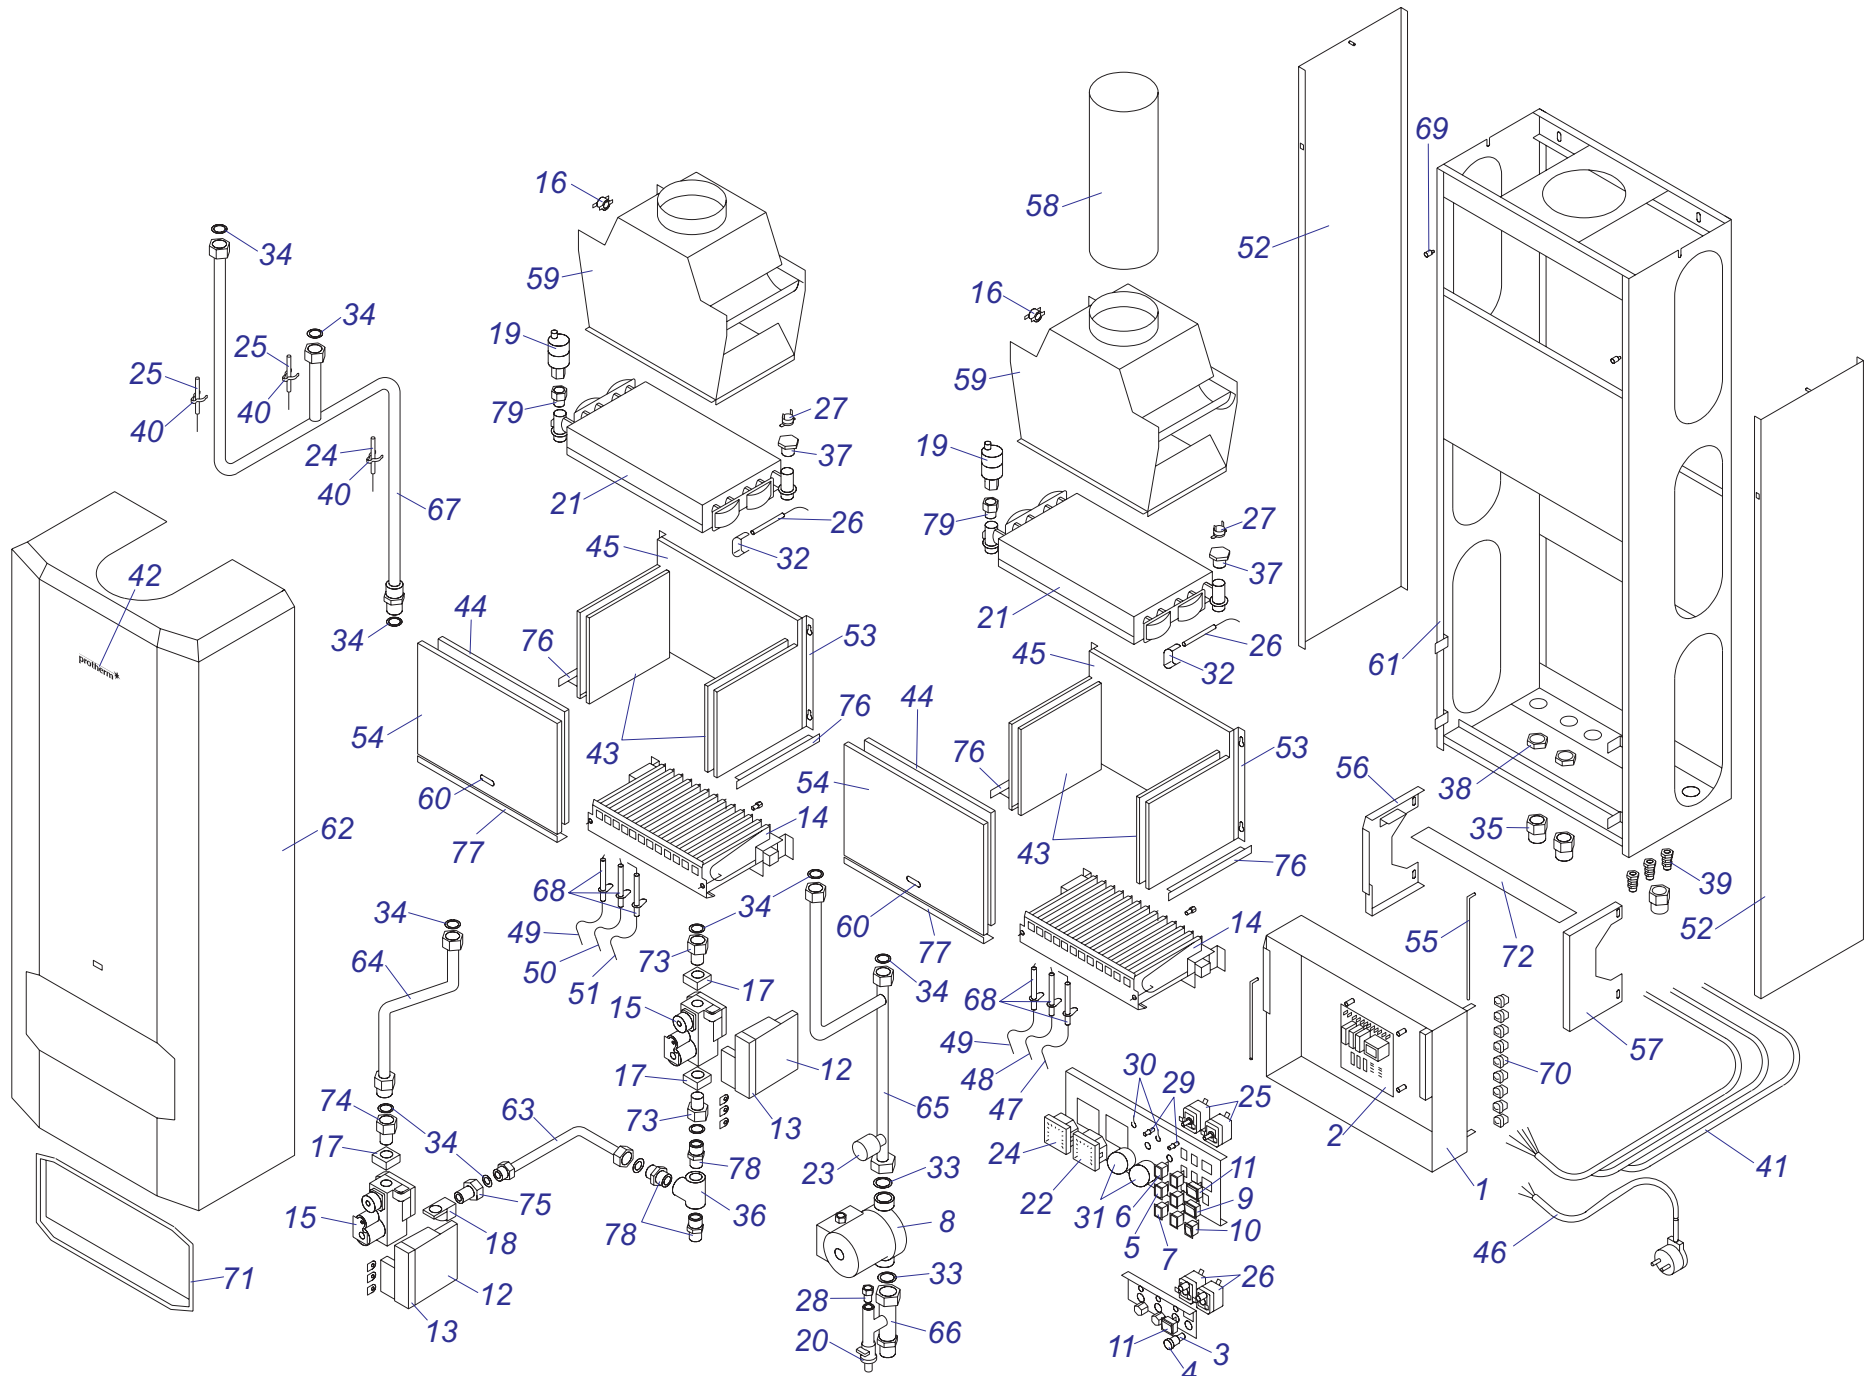

50 SOO 11

Напольные котлы

50 SOO 11

№	№ для заказа	Название	№	№ для заказа	Название	№	№ для заказа	Название
1	0020033146	Корпус блока управл.50SOO12	28	0020033440	Заглушка 1/4"	55	0020033788	Крепление
2	0020027657	Панель управления 50SOO1.3	29	0020033444	Ограничительный винт	56	0020035533	Стойка (левая) -24КХV
3	0020033179	Предохранитель Т1,6А 5x20	30	0020033445	Ограничительная пружина	57	0020035534	Стойка (правая) -24КХV
4	0020033180	Держатель для предохран.	31	0020033454	Ручки управления - D	58	0020043420	Труба дымохода 50SOO
5	0020033182	Сигнализатор оранжевый	32	0020033457	Зажим 46x0,5 форма "С"	59	0020033793	Стабилизатор тяги 24 v11
6	0020033183	Сигнализатор красный	33	0020033472	Прокладка 30x22x2	60	0020033796	Отверстие камеры сгор.
7	0020033184	Сигнализатор прозрач.Н858НВ	34	0020043227	Прокладка 24x15x2	61	0020043248	Рама котла 50SOO
8	0020025205	Насос UPS 15-60,130 Грундфос	35	0020043230	Переход 1"-3/4"	62	0020043432	Панель облиц.(пер.)50SOO
9	0020033230	Выключатель (функцион.)	36	0020043167	Тройник 3/4"	63	0020043438	Трубка газ. Л - 50SOO
10	0020033233	Выключатель сетевой	37	0020033622	Заглушка 1/2"	64	0020043439	Трубка газ. С - 50SOO
11	0020027513	Кнопка (аварийного состояния)	38	0020033624	Гайка 3/4" MS	65	0020033815	Трубка гидравл.50SOO
12	0020025229	Автоматика розжига(атмо)АМ-2ст.	39	0020033221	Изолирующая втулка 9 мм	66	0020043445	Трубка гидравл.50SOO
13	0020033253	Корпус для автомат.розжига IP44	40	0020033448	Зажим	67	0020043446	Трубка ГВС-50SOO
14	0020033266	Горелка Полидоро - 24кВт	41	0020034715	Жгут проводов 50SOO12	68	0020033832	Электроды 12,24 КХХ
15	0020025244	Газовый клапан VK4105G1005	42	0020043534	Этикетка Protherm 90мм	69	0020043467	Крепление
16	0020027661	Термостат биметал.обратим.80°С	43	0020033577	Изоляция горелки 165x183	70	0020033838	Переходник кабел.пласт.
17	0020033311	Фланец прямой - для газ.клапана	44	0020033581	Изоляция горелки 215x285	71	0020033842	Рамка 344x154 пласт. (PL)
18	0020033314	Фланец угловой - для газ.клапана	45	0020033582	Изоляция камеры сгор.24кВт	72	0020043499	Планка 50
19	0020027542	Воздухоотводчик 3/8"	46	0020033588	Сетевой кабель Q009 KJ	73	0020033847	Фитинг 45мм
20	0020027543	Шаровый кран вып. 3/8"	47	0020033749	Провод VN 040I	74	0020043475	Фитинг 60мм
21	0020025259	Теплообмен.PR20401019-24кВт	48	0020033750	Провод VN 040Z	75	0020033848	Фитинг 50STR,STO
22	0020027570	Манометр	49	0020033751	Провод VN010	76	0020033850	Крепление камеры сгор.24
23	0020027571	Датчик давления	50	0020033753	Провод VN060 Z	77	0020033851	Крепление панели 24
24	0020025279	Термометр	51	0020033754	Провод VN060I	78	0020033853	Фитинг 3/4"
25	0020025284	Термостат рабочий (TZ)	52	0020035333	Панель облиц.бок.Л,Р 50SOO	79	0020033855	Фитинг
26	0020025286	Термостат аварийный (LY)	53	0020033781	Корпус камеры сгорания 24			
27	0020027574	Термостат	54	0020033782	Панель камеры сгор.24(пер.)