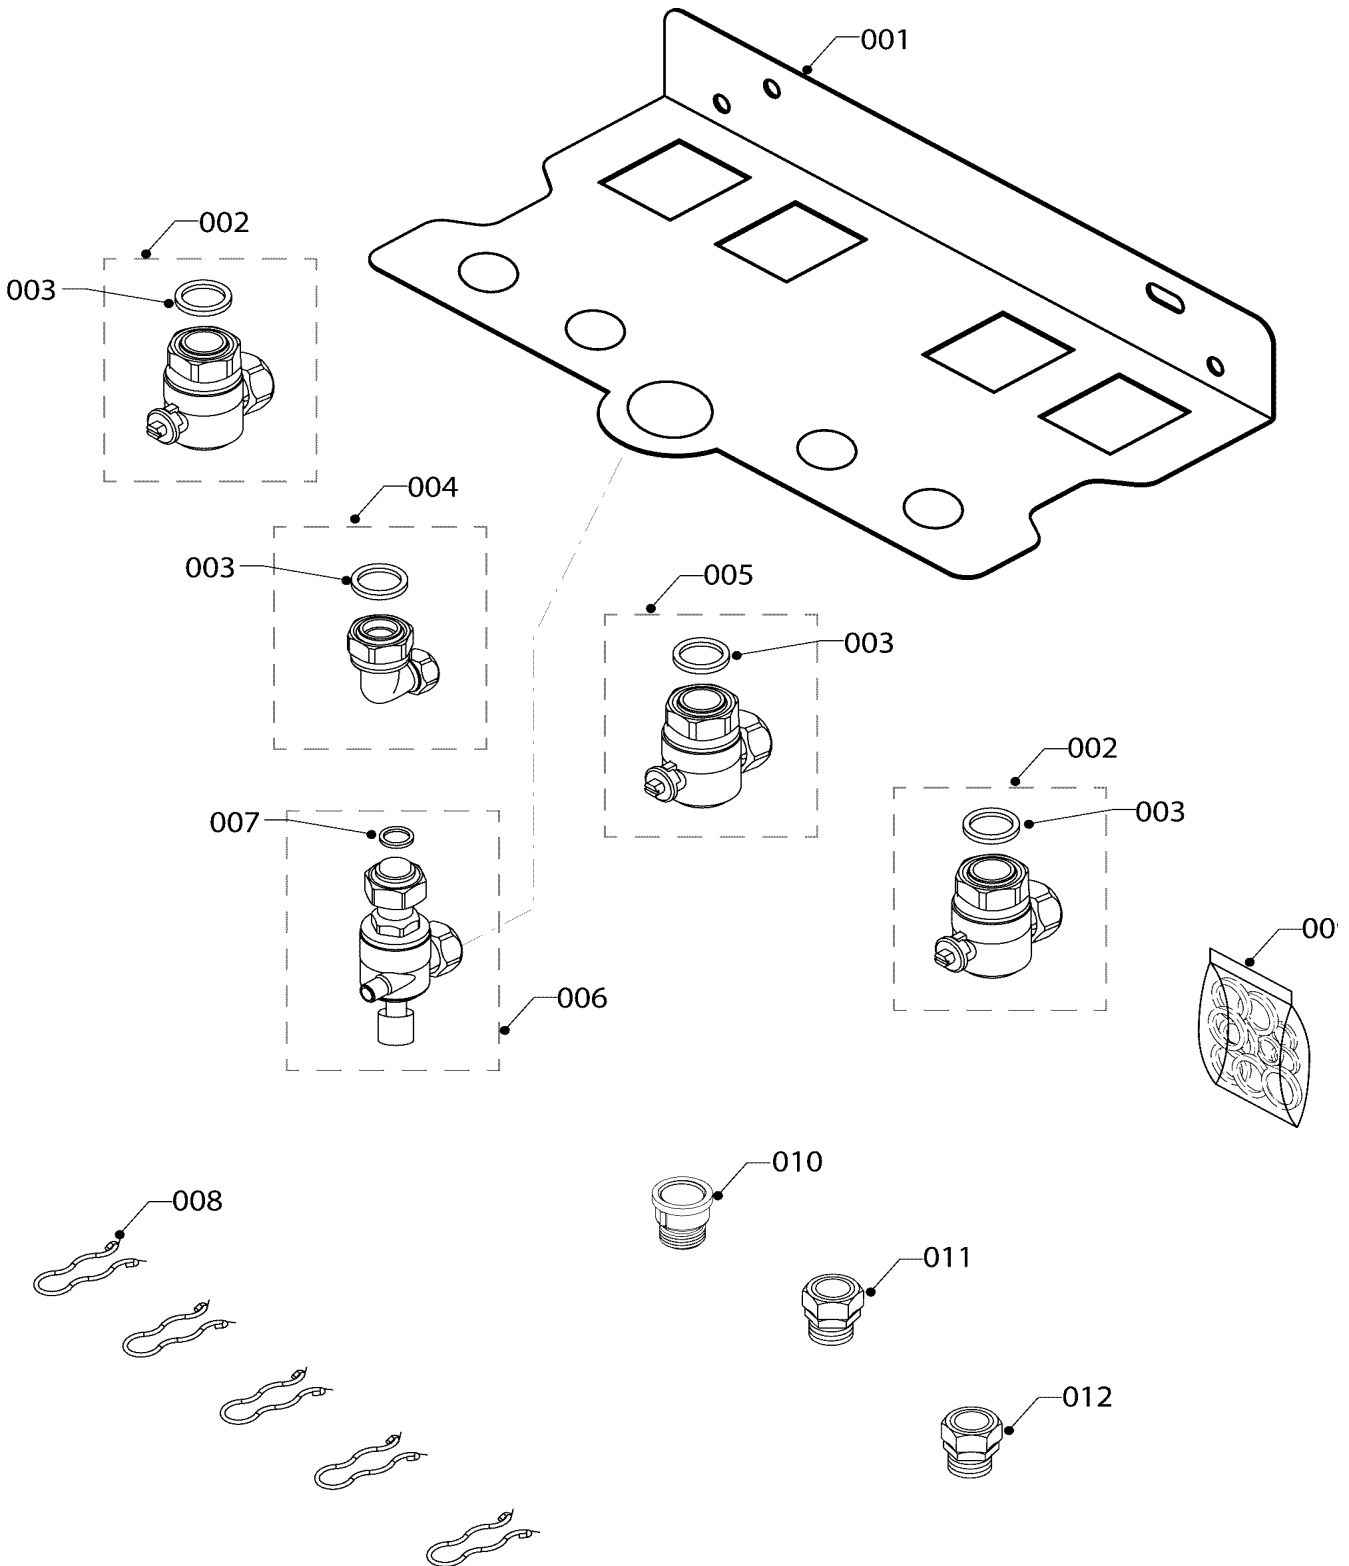

07b Облицовка

23MOV19 ГЕПАРД

02-0-07-0:

07b Облицовка

23MOV19 ГЕПАРД

№	№ для заказа	Название	Модель, Примечание
		0200703	
001	0020098497	Держатель, гидравлика	
002	0020098498	Отсечной кран (отопление)	
003	2000801883	Прокладка 3/4	комплект (10 шт.)
004	0020098500	Фитинг (ГВС)	
005	0020098499	Отсечной кран (ХВС)	
006	0020098501	Кран газовый	
007	2000801942	Прокладка 1/2	комплект (100 шт.)
008	0020026410	Зажим	
009	2000802491	Прокладки	4x14,2x18x1,5mm, 4x18,2x23x1,5mm, 5x16x24x1,5mm
010	0020132432	Удлинитель	
011	0020132433	Соединитель, газ G1/2 - G3/4	
012	0020132434	Соединитель, газ G3/4 - G3/4