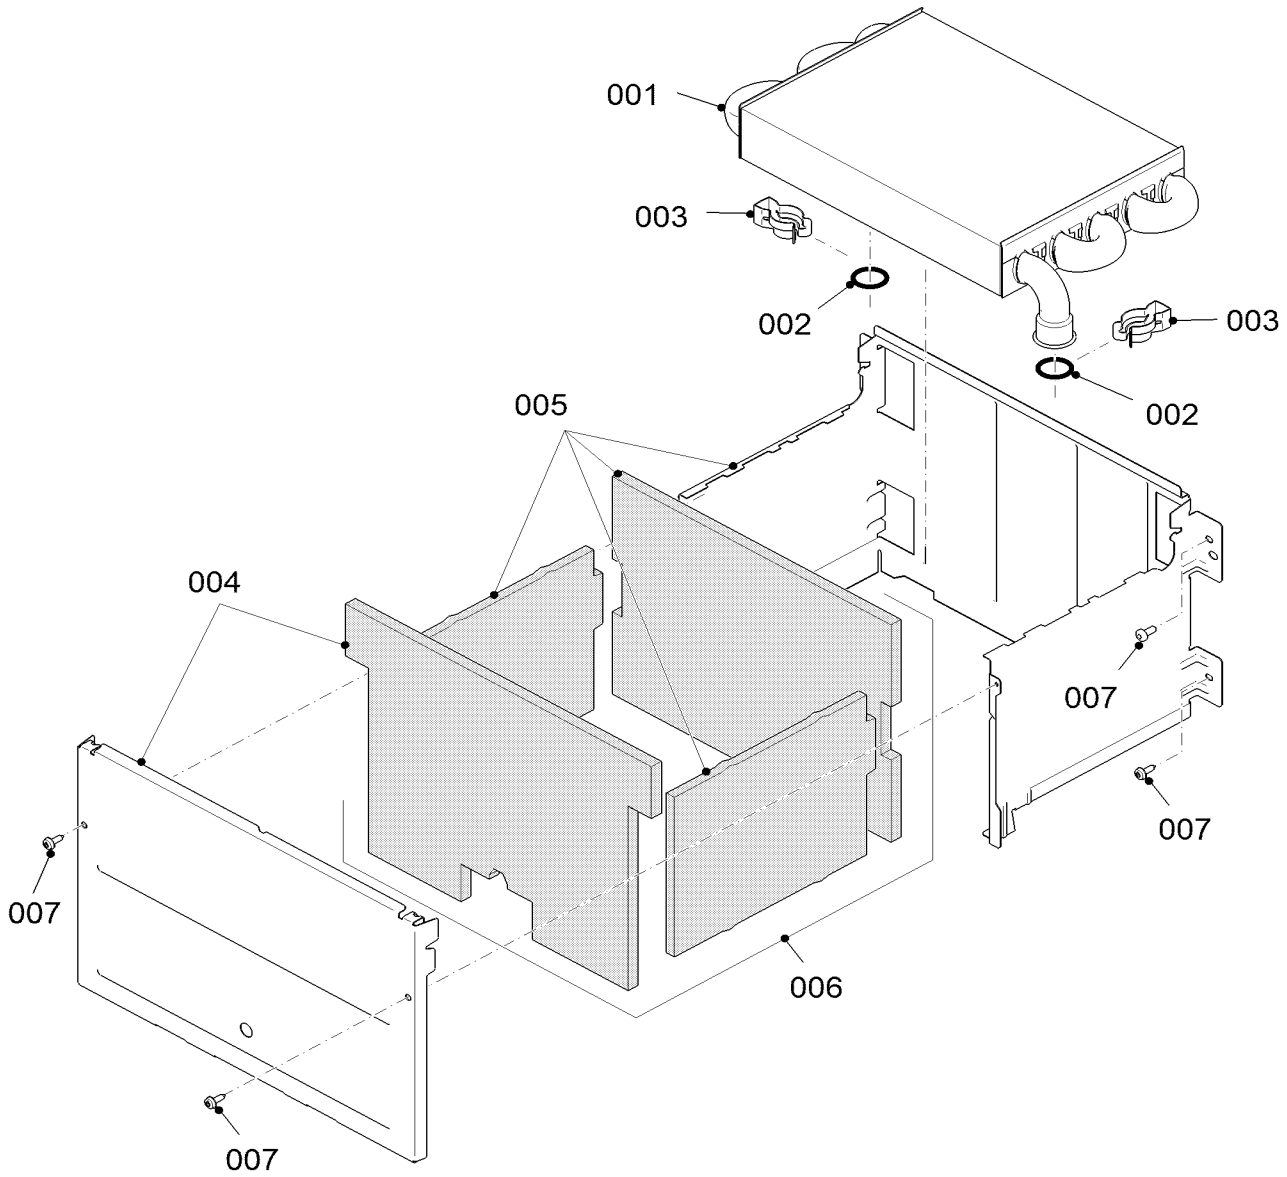

06 Теплообменник

Gepard 12 MTV (H-RU), Gepard 23 MTV (H-RU/VE)

02 - 0 - 06 - 05

06 Теплообменник

Gepard 12 MTV (H-RU), Gepard 23 MTV (H-RU/VE)

№	№ для заказа	Название	Модель, Примечание
		0200605	
001	0020142415	Теплообменник 25kW	Gepard 11/23 MTV (H-RU) с поз. 002
001	0020142420	Первичный теплообменник	Gepard 23 MTV (H-RU/VE) с поз. 002
002	0020097234	Прокладка 3,2x19mm	
003	0020049289	Зажим	
004	0020211585	Панель камеры сгорания (перед.)	Gepard 11/23 MTV (H-RU) с поз. 007
004	0020211602	Панель камеры сгорания (перед.)	Gepard 23 MTV (H-RU/VE) с поз. 007
005	0020211586	Камера сгорания	Gepard 11/23 MTV (H-RU) с поз. 007
005	0020211603	Камера сгорания	Gepard 23 MTV (H-RU/VE) с поз. 007
006	0020149448	Изоляция (комплект)	Gepard 11/23 MTV (H-RU)
006	0020149449	Изоляция, камера сгорания	Gepard 23 MTV (H-RU/VE)
007	0020211595	Винт, (10 шт)