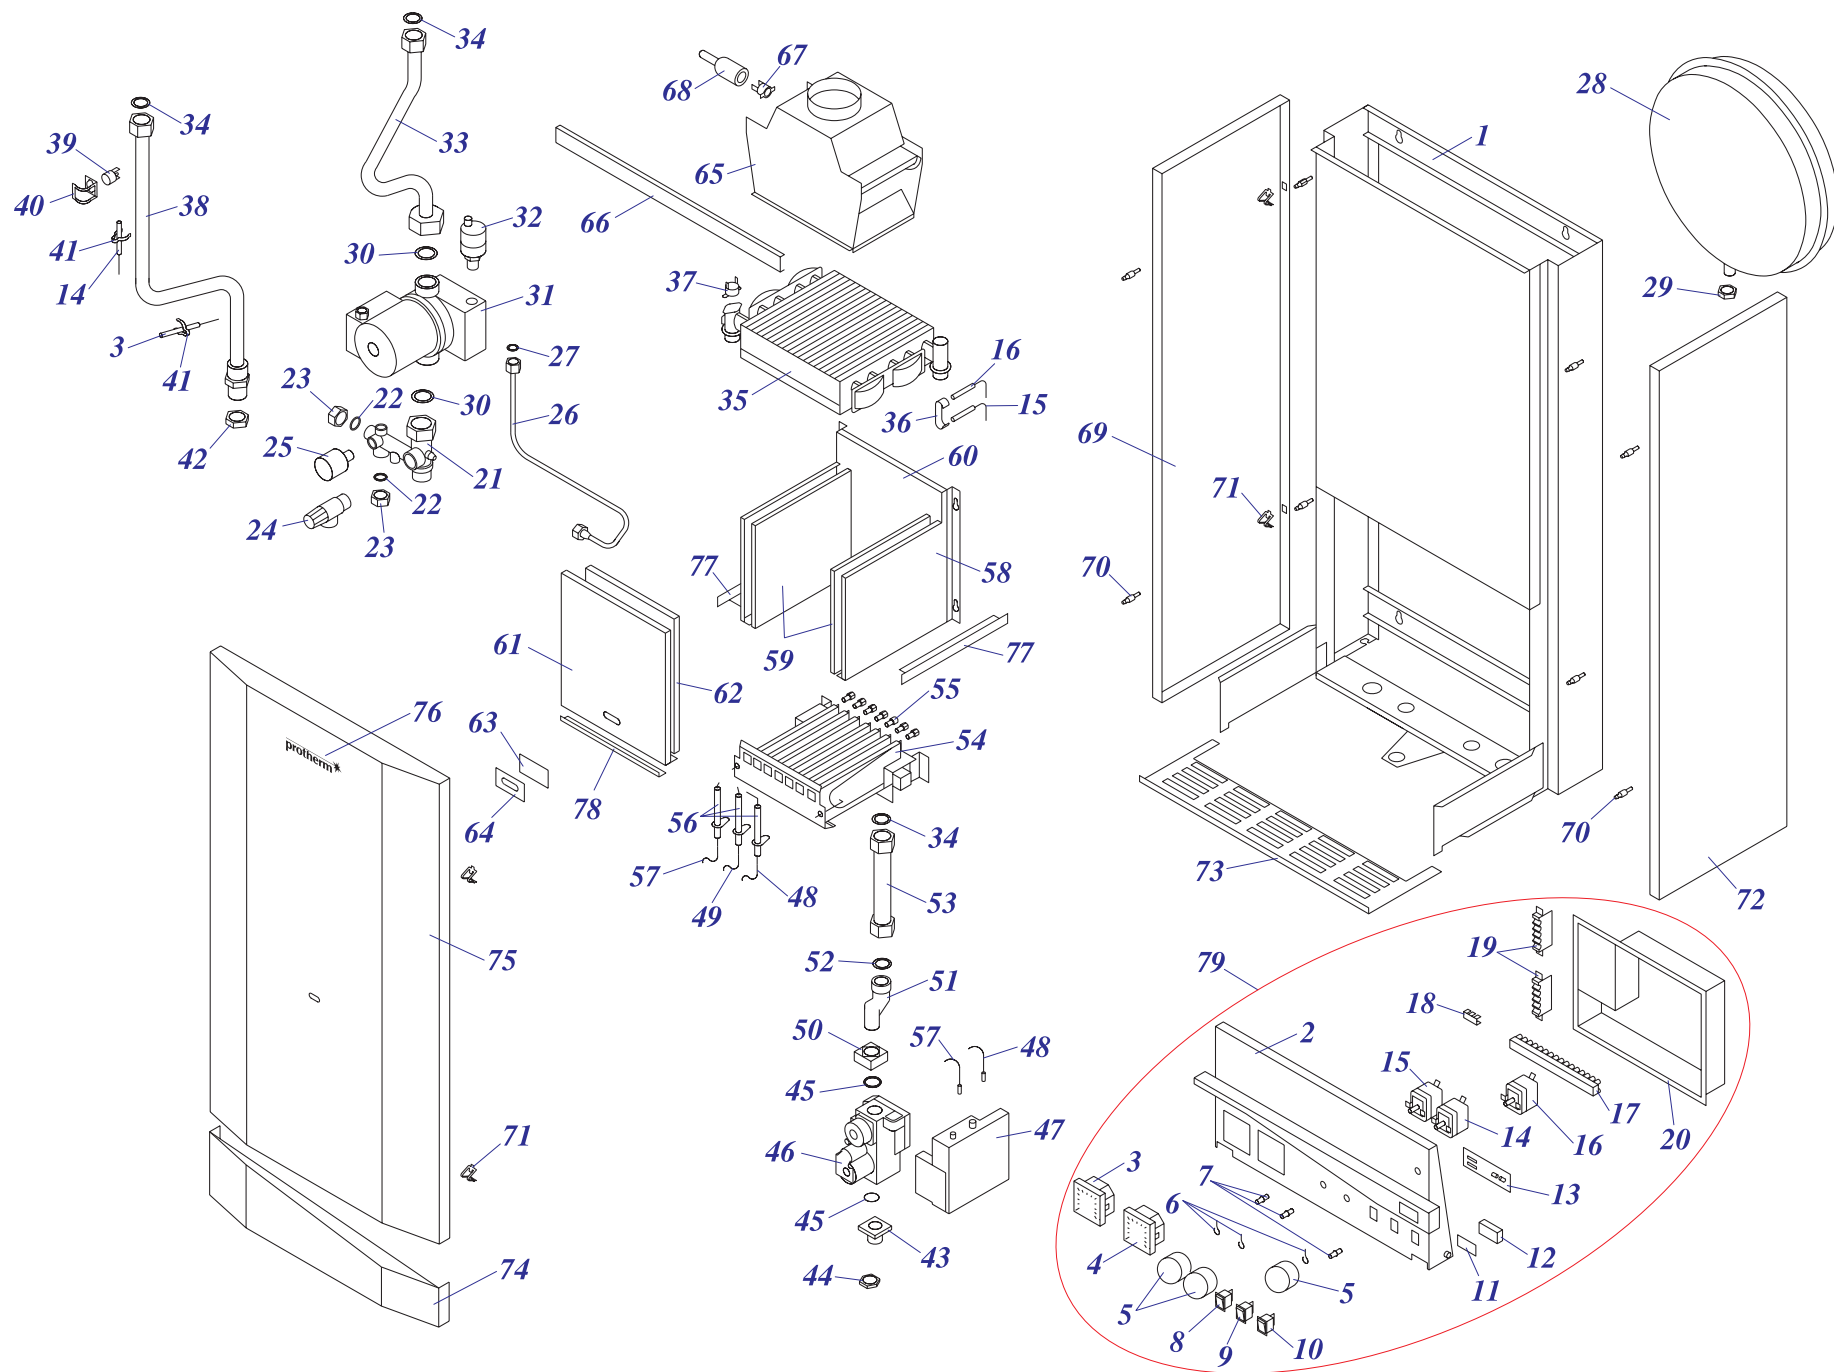

12 KOO 12

12 КОО 12

№	№ для заказа	Название	№	№ для заказа	Название	№	№ для заказа	Название
1	0020043412	Опорная рама 12КОО	28	0020027550	Расширительный бак 7лит 3/8"	54	0020033268	Горелка Полидоро - 12кВт
2	0020033551	Панель управл.КТО,КОО-в.12	29	0020033836	Гайка 3/4" низная	55	0020033273	Форсунка на ПГ - NP 120
3	0020025279	Термометр	30	0020033463	прокладка 30x20x2		0020033274	Форсунка на ПБ - NP 72
4	0020027570	Манометр без марки-белый	31	0020025208	Насос ВИЛО-RSL 20/65г	56	0020027504	Электрод зажигательный
5	0020033442	Кнопка		0020025207	Нас.UPS15-50,130-АОс воздухоо.	57	0020033750	Проводник VN 040Z
6	0020033445	Ограничительная пружина	32	0020027542	Воздухоотделитель 3/8"	58	0020043386	Покрытие камеры сгорания 12
7	0020033444	Ограничительный винт	33	0020043447	Труб.теплооб.-насос 12КХО в.12	59	0020033577	Керанап 165x183
8	0020033228	Выкл.-переключ. 1-полюсн.	34	0020027665	Прокладка 24x15x2	60	0020033580	Керанап 204x218
9	0020033236	Выкл.-кнопка 1-полюсн.	35	0020025314	Теп-к пр.сг.-в(12кВт)-PR401001	61	0020033780	Покр.камеры сгорания 12-перед.
10	0020033233	Выкл.сетевой 0-1 маленький	36	0020033457	Зажим 46x0,5 форма "С"	62	0020033578	Керанап 185x218
11	0020033552	Покрытие дисплея	37	0020027574	Термостат против замерзания	63	0020043192	Слюда толщ.0,5мм (35x20)
12	0020033708	Дисплей сигнализации	38	0020043450	Труб.теплооб.-вых.ГОВ12КХОВ.12	64	0020033796	Отверстие камеры сгорания
13	0020027501	Плато ЛЕД 5 в.1.0 КТО,КООв.12	39	0020027537	Термостат бим.необратимый 95°С	65	0020033790	Прерыватель тяги 12
14	0020025285	Термостат раб.3-кон.медлен.	40	0020033453	Держат.термопредо.на тр.д.18мм	66	0020043434	Планка 12КОО в.12
15	0020025281	Термоста раб. медленный(ТУ)	41	0020033448	Зажим для укреп.капилляр.терм.	67	0020033302	Термостат бимет.обрат. 65С
16	0020025282	Термостат раб.3-кон. быстрый	42	0020033624	Гайка 3/4" MS-низкая	68	0020043152	Покрытие термопредохранит.
17	0020033240	Клеммник 6336-37-12-10	43	0020033312	Фланец прямой - продолженный	69	0020035264	Покрыт.боковое Л-в.12
18	0020033239	Переходник бпол. 6,3мм	44	0020033835	Гайка 1/2" низная	70	0020033554	стержень навеса М4
19	0020033904	Переходник эл.коробки	45	0020033468	Прокладка "О" 22x2,5	71	0020033555	Зажим навеса 16
20	0020033537	Электрокоробка газ.кот.-IN-NO	46	0020025244	Газ.клапан VK4105G1005	72	0020035265	Покрыт.боковое П-в.12
21	0020033423	Блок без ГВС - S08 - вход	47	0020025229	Эл.заж.дымох.АМ-230В-2ст. 1025	73	0020043436	Решетка защитная - III
22	0020033473	Прокладка 18x8x2	48	0020033749	Проводник VN 040I	74	0020033542	Покрыт.панели управления-в.12
23	0020035606	Заглушка 1/2"-в.12	49	0020033751	Проводник VN010	75	0020035266	Покрыт.газ.котла КТВ,КТО -в.12
24	0020027554	Предохр.кл.250кПа1/2"-1/2"-вн.	50	0020033311	Фланец прямой - комбин.клапан	76	0020043536	Этикетка PROTHERM TIGER
25	0020027571	Датчик давления	51	0020043616	Присоединение этажное	77	0020043477	Изоляция боковой стор.12
26	0020043143	Трубка расш.б.КТО,КОО-в.12	52	0020027665	Прокладка 24x15x2	78	0020043478	Изоляция торцев.стор.12
27	0020033473	Прокладка 18x8x2	53	0020033810	Трубка газовая 12	79	0020043044	Блок эл.24 КОО в.12