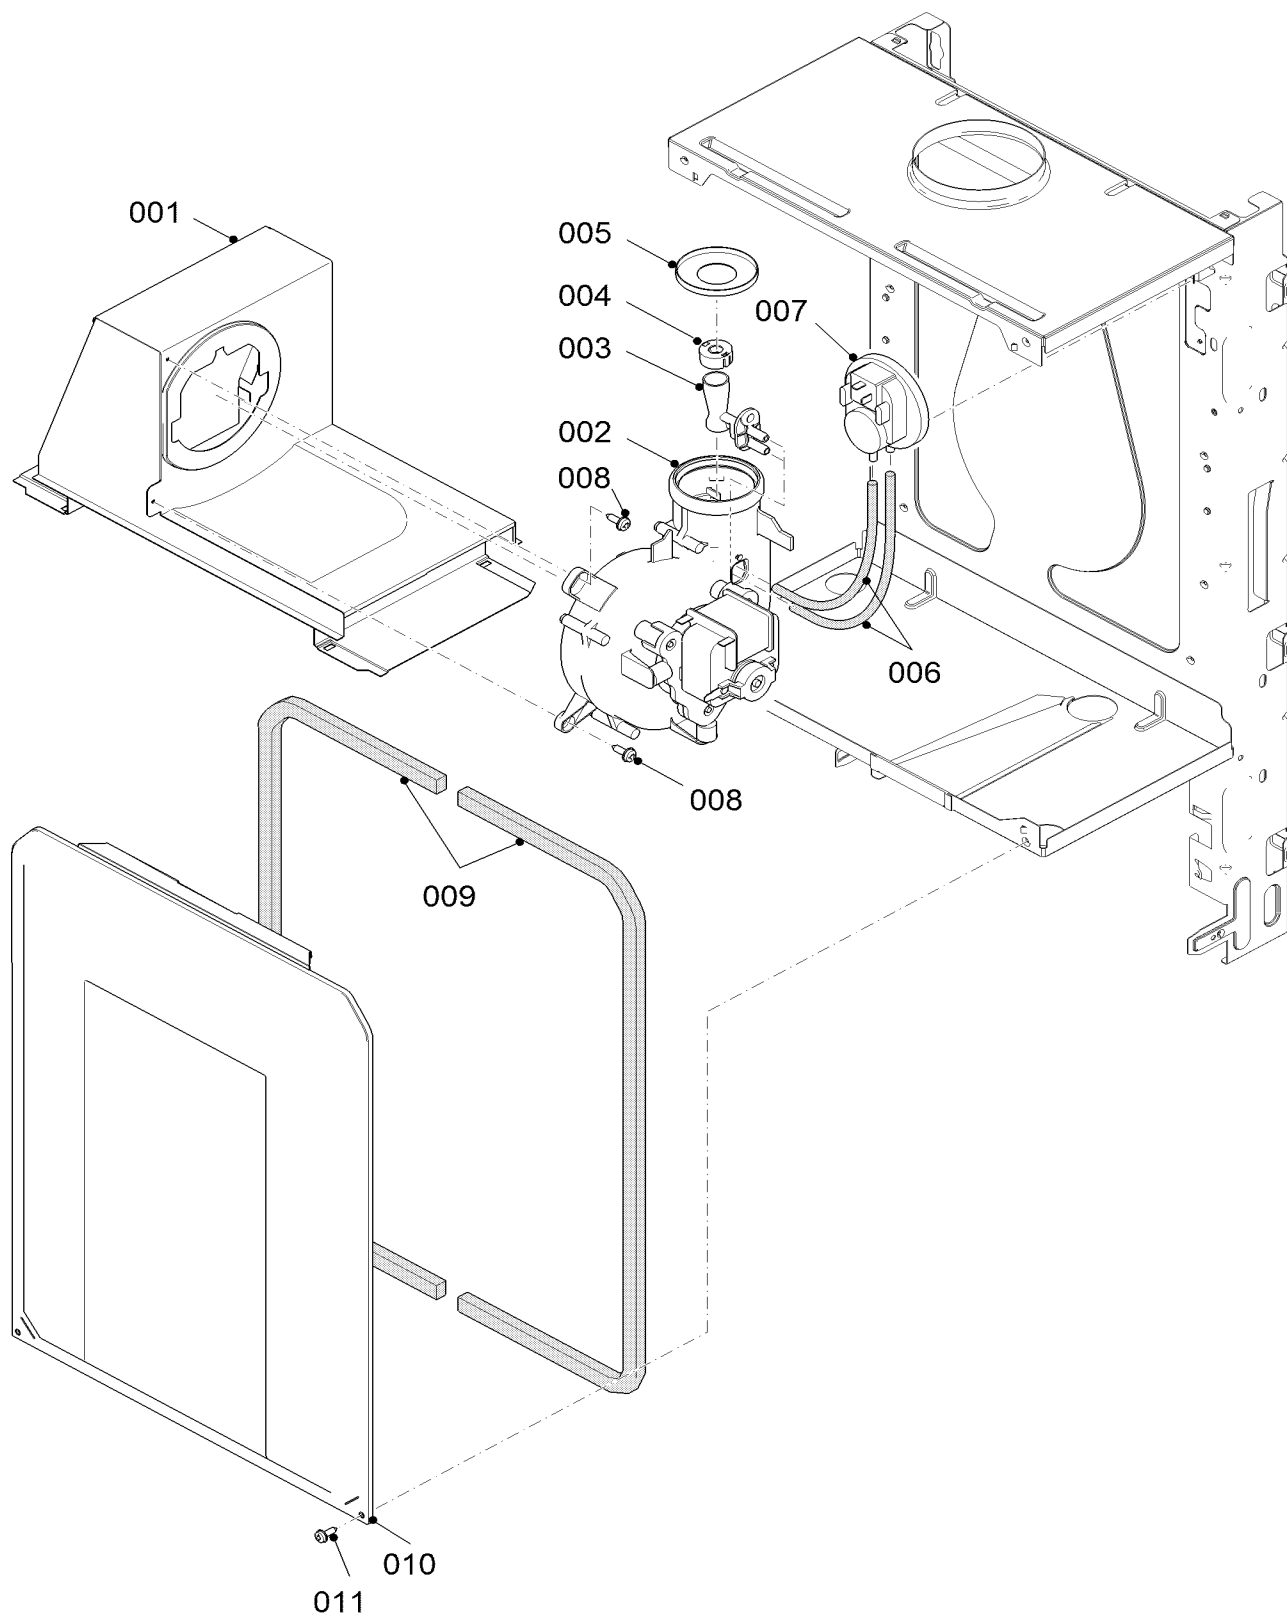

07а Облицовка

Gepard 12 MTV (H-RU), Gepard 23 MTV (H-RU/VE)

02 - 0 - 07 - 13

07а Облицовка

Gepard 12 MTV (H-RU), Gepard 23 MTV (H-RU/VE)

№	№ для заказа	Название	Модель, Примечание
		0200713	
001	0020211604	Сборник продуктов сгор.	Gepard 11/23 MTV (H-RU) с поз. 008
001	0020211605	Сборник продуктов сгор.	Gepard 23 MTV (H-RU/VE) с поз. 008
002	0020211606	Вентилятор	с поз. 003, 008
003	0020211607	Трубка Пито	
004	-	н.д.	Gepard 11/23 MTV (H-RU) не для этого прибора
004	0020211587	Наконечник трубки Пито (10 шт)	Gepard 23 MTV (H-RU/VE)
005	0020211608	Дроссельная шайба 35 мм	Gepard 11/23 MTV (H-RU)
005	0020211609	Дроссельная шайба 42 мм	Gepard 23 MTV (H-RU/VE)
006	0020211611	Шланг к маностату	
007	0020211588	Маностат	
008	0020175576	Винт	
009	0020211613	Уплотнитель (2 шт)	
010	0020211612	Крышка турбокамеры	с поз. 009, 011
011	0020211595	Винт, (10 шт)