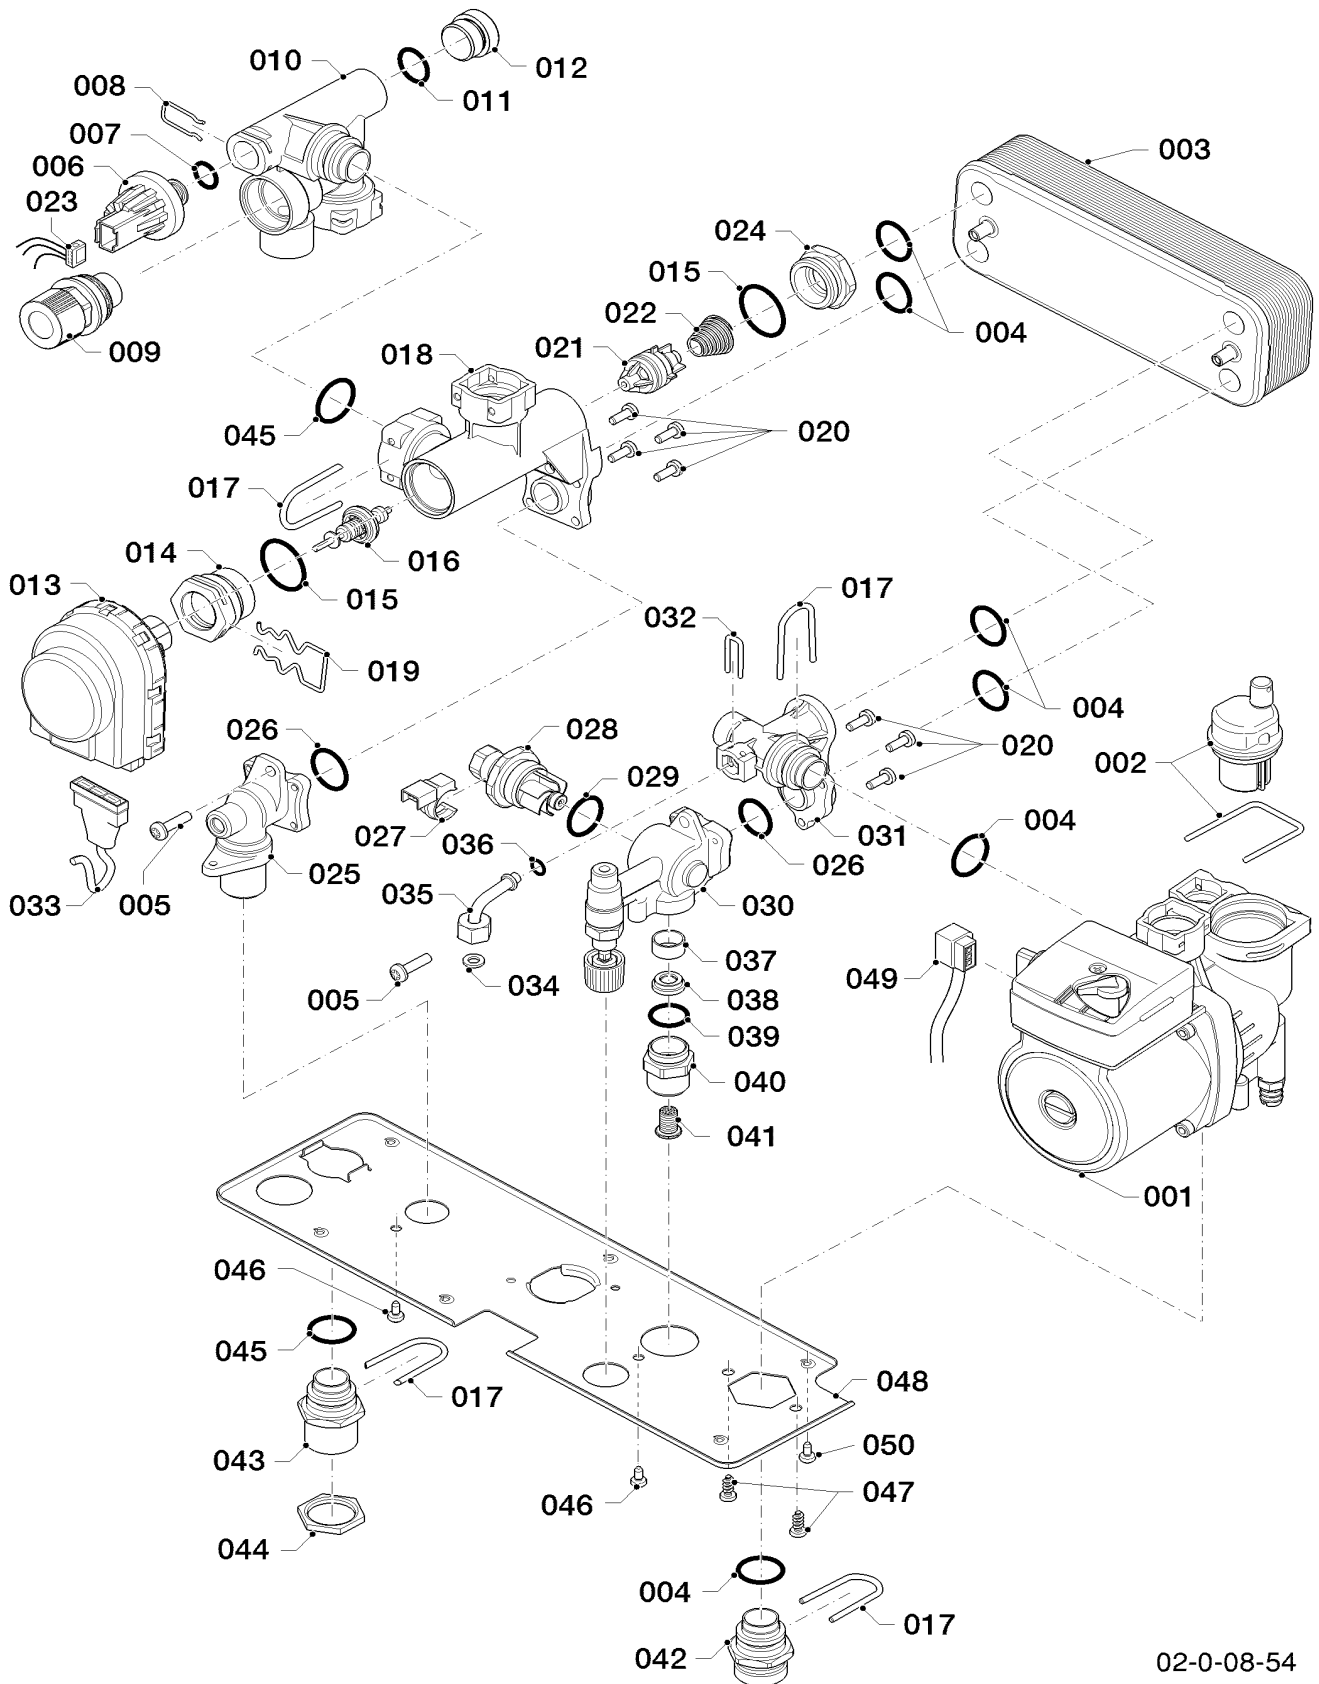

08b Гидравлические части

Gepard 12 MTV (H-RU), Gepard 23 MTV (H-RU/VE)

02-0-08-54

08b Гидравлические части

Gepard 12 MTV (H-RU), Gepard 23 MTV (H-RU/VE)

№	№ для заказа	Название	Модель, Примечание
		0200854	
001	0020207146	Насос	с поз. 002, 004, 017, 047
002	0020018569	Автоматический воздухоотводчик	
003	0020118595	Вторичный теплообменник	
004	05451700	Прокладка (10 шт)	
005	A000024274	Винт М5х20 (PK25)	
006	0020069021	Датчик давления	с поз. 007, 008
007	0020014177	Прокладка 9,6х2,4 (х10)	
008	0020014164	Зажим (х10)	
009	0020118734	Предохранительный клапан 3 бар	
010	0020118733	Корпус 3-х ходового клапана	
011	0020118737	Прокладка, 17.17 x 1.78 (10 шт)	
012	0020118738	Заглушка	
013	0020118640	Двигатель 3х-ходового клапана	
014	0020118728	Насадка 3-х ходового клапана	
015	0020118729	Прокладка 23.81 x 2.62 (10 шт)	
016	0020118778	Ремкомплект (3-х ходовой клапан)	
017	0020118635	Клипса	
018	0020118739	3-х ходовой клапан (верхняя часть)	
019	0020118655	Клипса (10 шт)	
020	0020118720	Винт, М4х12 (10 шт)	
021	0020118593	Бай-пасс	
022	0020118740	Пружина бай-пасса	
023	0020211946	Жгут проводов	
024	0020118735	Заглушка 3-х ходового клапана	
025	0020118730	Корпус 3-х ходового клапана	
026	0020118722	Прокладка 18.72х2.62 (10 шт)	
027	0020118650	Датчик аквасенсора	
028	0020118662	Аквасенсор в сборе	
029	0020118718	Прокладка 17,86х2,62	
030	0020118727	Крышка гидроблока (низ) латунь	
031	0020118721	Крышка гидроблока (верхняя)	
032	0020118669	Клипса, гидроблок	
033	0020211948	Кабель к приводу 3-х ходового клапана	
034	0020118670	Прокладка 11 x 6 x 1,5 мм	
035	0020118668	L-образная трубка	
036	0020118672	Прокладка 5,28х1,78 мм	
037	0020118723	Втулка	
038	0020014664	Дроссельная шайба	
039	0020118724	Прокладка, 16х2 (10 шт)	
040	0020118725	Гайка гидроблока (Выход)	
041	0020118726	Фильтр холодной воды	
042	0020118701	Фитинг	
043	0020118736	Фитинг	
044	0020038631	Гайка (4 шт)	
045	0020118731	Прокладка 18.64х3.53 (10 шт)	
046	0020118710	Винт, М4 x 8 (10 шт)	
047	0020118711	Винт, 5х12 (10 шт)	
048	0020207147	Держатель	с поз. 046
049	0020207135	Кабель питания насоса	
050	0020175576	Винт