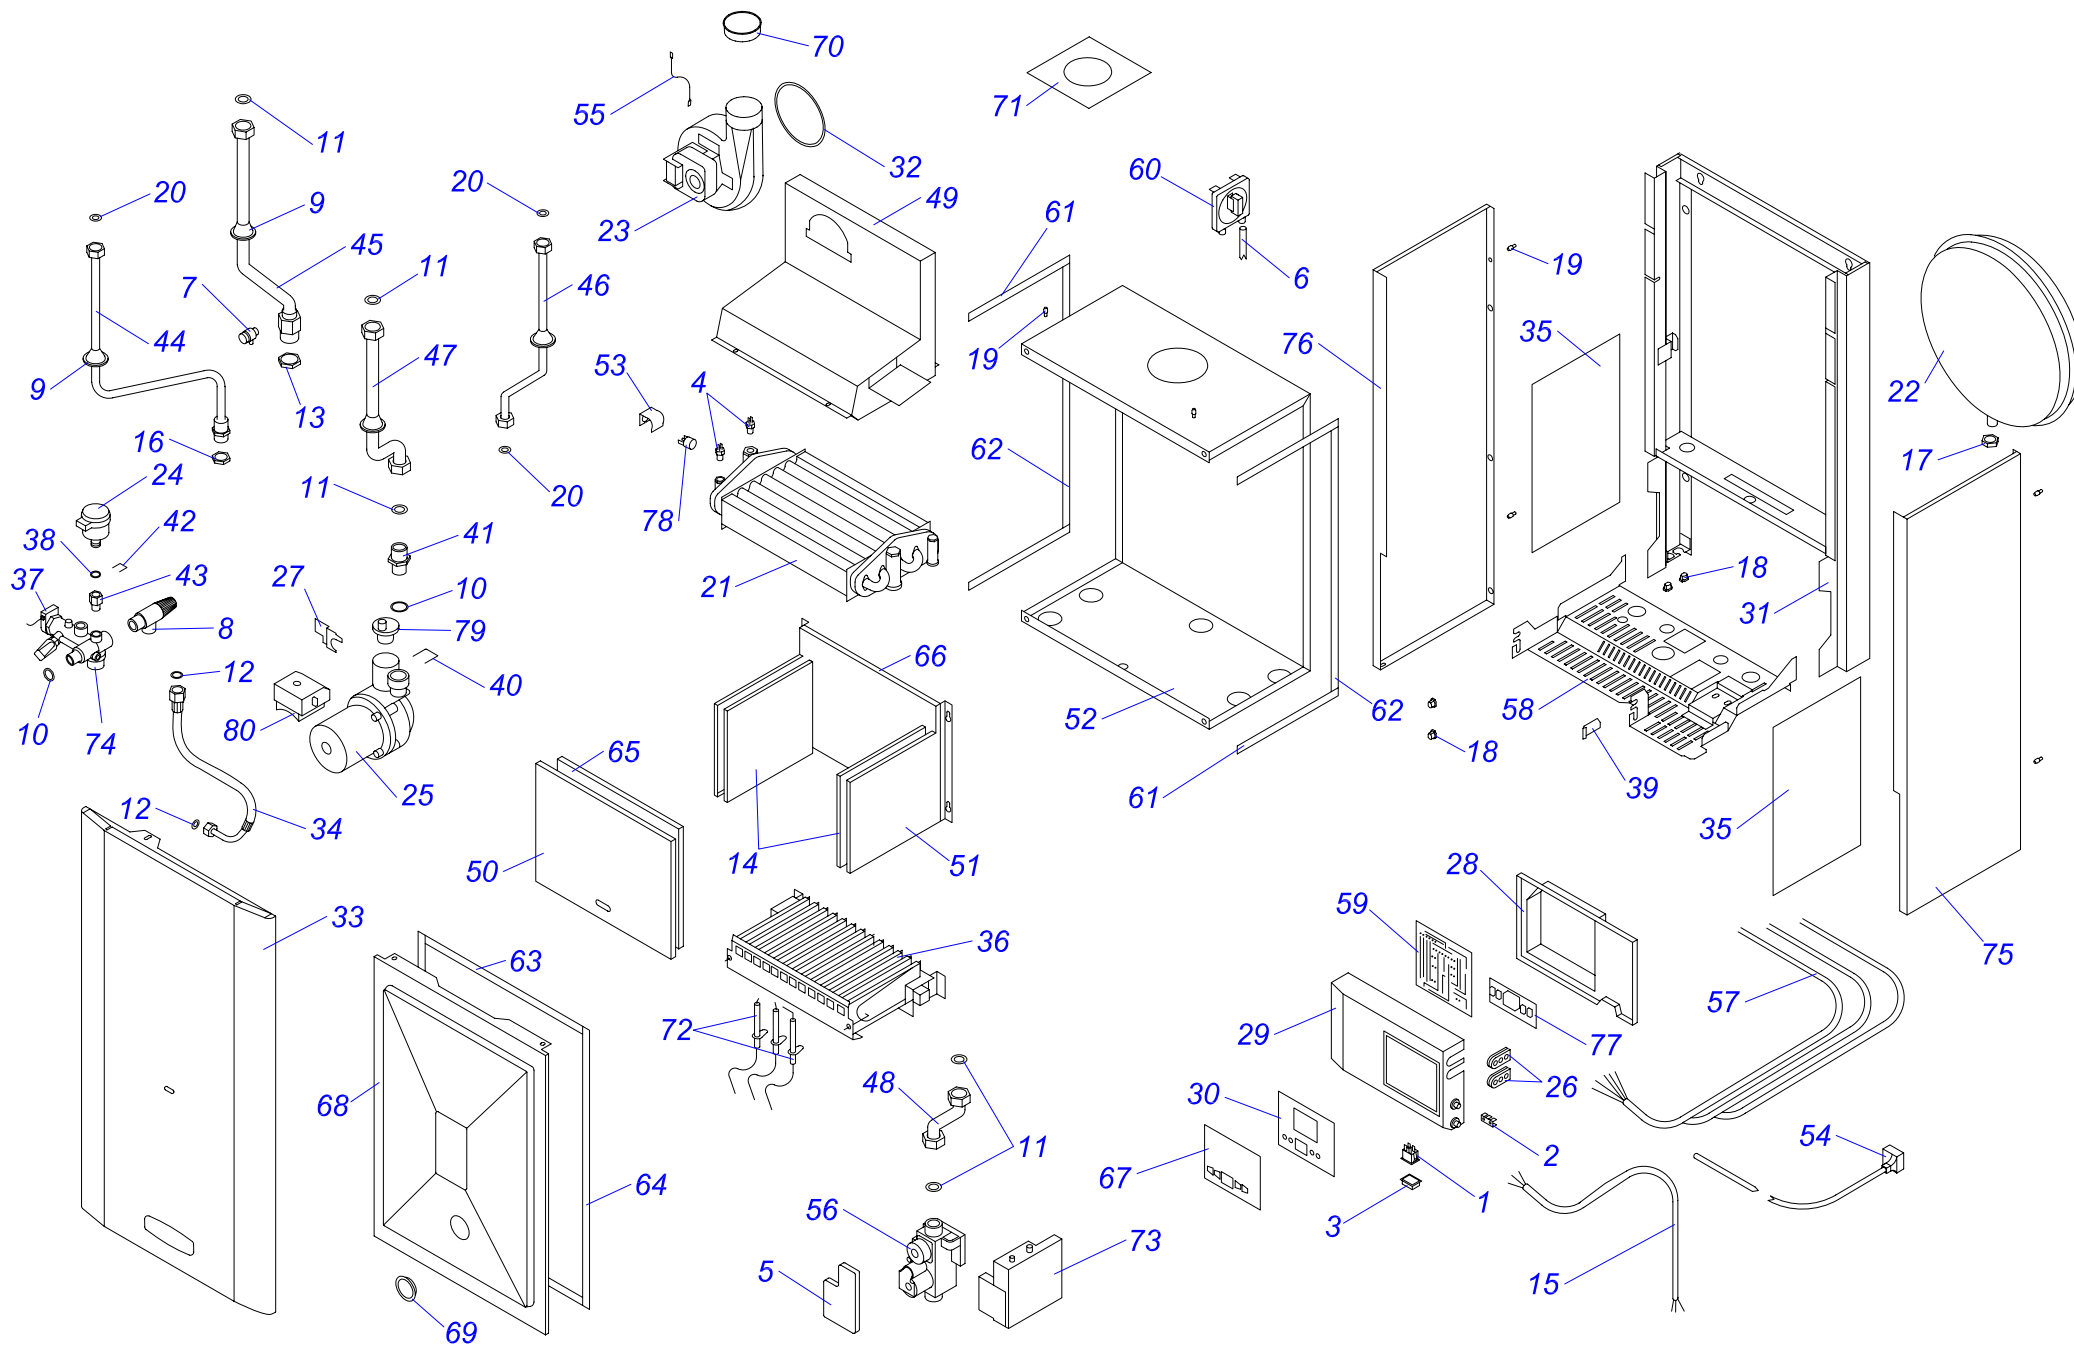

24 BTV 15

24 BTVR 15

№	№ для заказа	Название	№	№ для заказа	Название	№	№ для заказа	Название
1	0020033233	Выключатель сетевой	28	0020034089	Панель блока управления (задн.) J	55	0020034152	Провод Q 211
2	0020033239	Электрический разъем - 6,3мм	29	0020034090	Панель блока управления	56	0020023220	Газовый клапан VK4105 G1146 B
3	0020033241	Защитный кожух выключателя	30	0020034091	Панель	57	0020034629	Жгут проводов BTV
4	0020025233	Погружной датчик C2008B	31	0020035308	Рама котла J3, белая	58	0020035309	Опора гидроблока KOV15, белая
5	0020033253	Корпус для автоматики розжига IP44	32	0020034094	Прокладка вентилятора	59	0020025308	Плата управления 24 BXV
6	0020033263	Шланг силиконовый к маностату	33	0020035343	Панель облицовки перед. J, белая	60	0020027605	Маностат воздуха C6065 FH1516B
7	0020033331	Кран сливной 1/4"-II.	34	0020034104	Шланг брониров. 3/8"-3/8"кол.-0,3м	61	0020034654	Уплотнитель самоклеющийся 5x15x218
8	0020025271	Предохран.клапан 3000кПа1/2"-1/2"-вн.	35	0020034106	Фольга-отражатель - II	62	0020034655	Уплотнитель самоклеющийся 5x15x488
9	0020033462	Прокладка I326 д.14мм	36	0020034113	Горелка 401.0895.02	63	0020086931	Изоляция перед.,самокл.
10	0020033467	Прокладка 18,3,5	37	0020027597	Датчик протока	64	0020086931	Изоляция перед.,самокл.
11	0020027665	Прокладка 24x15x2	38	0020034114	Прокладка 14x9.5x2.5	65	0020034662	Изоляция SK 266x217
12	0020033473	Прокладка 15x8x2	39	0020034119	Зажим блока управления	66	0020034663	Изоляция SK 286x217
13	0020033624	Гайка 3/4" MS	40	0020034120	Зажим	67	0020034664	Панель-BXV
14	0020033524	Изоляция камеры сгорания SK 184x168	41	0020034121	Фитинг	68	0020034686	Панель турбокамеры (перед.) E
15	0020033588	Сетевой кабель Q009 KJ	42	0020034122	Зажим датчика давления	69	0020034697	Смотровой глазок
16	0020033835	Гайка 1/2"	43	0020034123	Фитинг датчика давления	70	0020034701	Дроссельная шайба D 43
17	0020033836	Гайка 3/8"	44	0020034135	Трубка ГВС выход	71	0020034762	Держатель транспортировочный E
18	0020033838	Переходник кабельный - пласт.	45	0020034136	Трубка ОВ выход	72	0020027623	Электроды с кабелем - Q246
19	0020033921	Ограничитель	46	0020034137	Трубка ГВС вход	73	0020027631	Автоматика розжига S4565 CM1047B
20	0020033932	Прокладка 18x10x2	47	0020034138	Трубка ОВ вход	74	0020025315	Гидрогруппа S40 - вход ZK
21	0020025297	Теплообменник 082.01501	48	0020034139	Трубка газовая	75	0020035271	Панель облицовки бок-п. J16
22	0020025298	Расширительный бак 5L	49	0020034140	Сборник продуктов сгорания	76	0020035272	Панель облицовки бок-л. J16
23	0020023215	Вентилятор GR01085	50	0020034141	Панель камеры сгорания (перед.)	77	0020027636	Плата дисплея PL15
24	0020023216	Датчик давления	51	0020034142	Основание камеры сгорания	78	0020027639	Термостат бим. обратимый 95°C
25	0020023217	Насос 15.5-1	52	0020034143	Основание турбокамеры J	79	0020035044	Клапан воздухоотводчика
26	0020034087	Ввод проводов	53	0020034145	Зажим термopредохранителя	80	0020027645	Электрокоробка насоса WILO.
27	0020034088	Зажим насоса	54	0020027600	Кабель Z 024