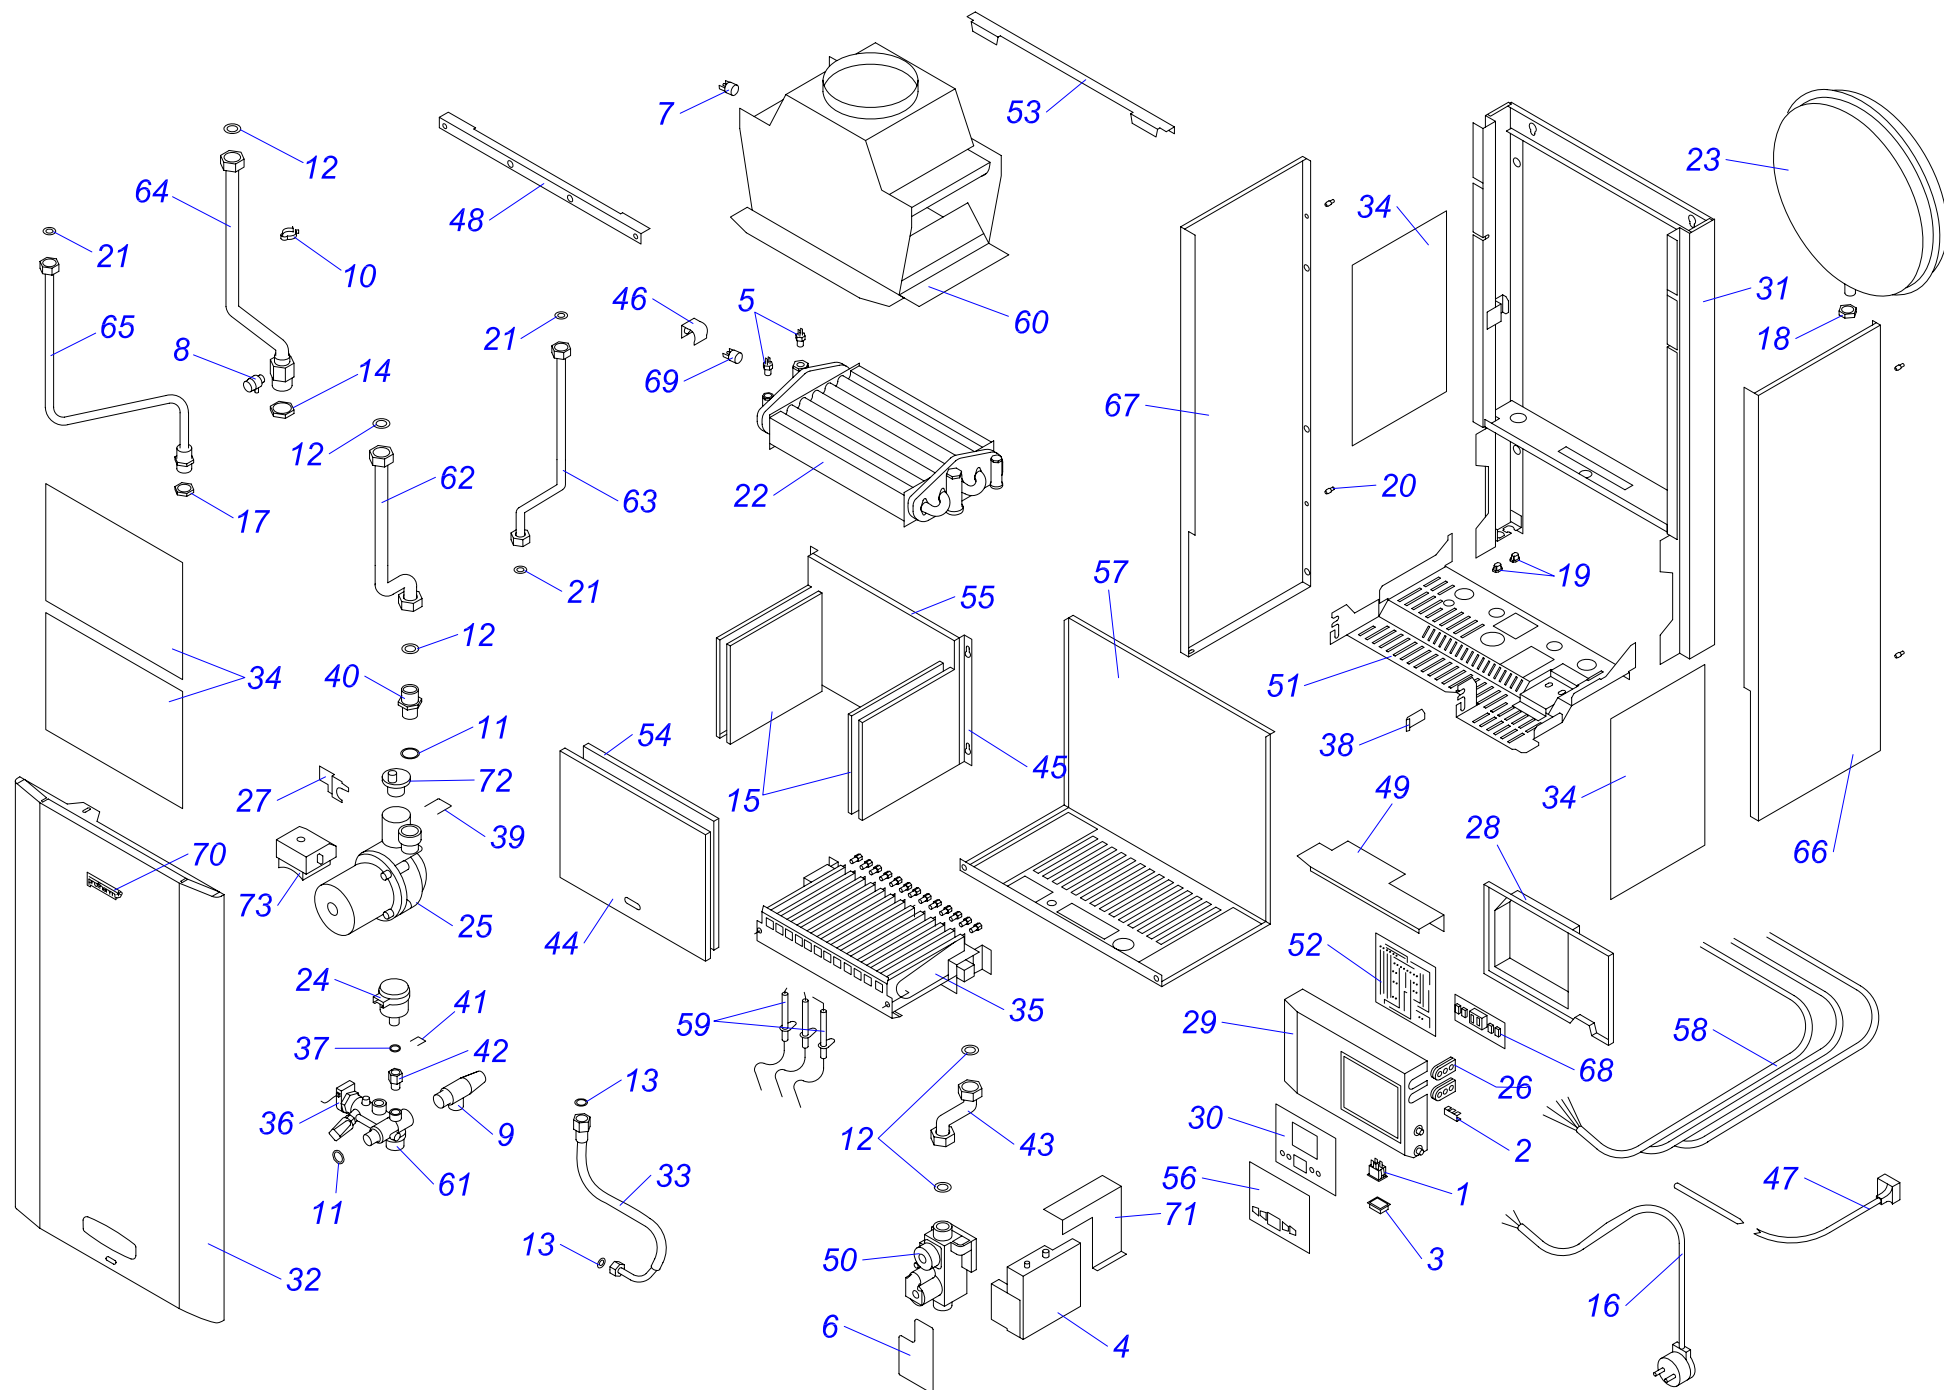

24 BOV 15	1
24 BTV 15	3
24 BOVR 17	5
24 BTVR 17	7

24 BOV 15

Навесные котлы

24 BOV 15

№	№ для заказа	Название	№	№ для заказа	Название	№	№ для заказа	Название
1	0020033233	Выключатель сетевой	26	0020034087	Ввод проводов	51	0020035309	Опора гидроблока KOV15, белая
2	0020033239	Электрический разъем - 6,3мм	27	0020034088	Зажим насоса	52	0020025308	Плата управления 24 BVX
3	0020033241	Защитный кожух выключателя	28	0020034089	Панель блока управления (задн.) J	53	0020035608	Держатель стабилизатора тяги J
4	0020027630	Автоматика розжига S4565 AM1074B	29	0020034090	Панель блока управления	54	0020034662	Изоляция SK 266x217
5	0020025233	Погружной датчик C2008B	30	0020034091	Панель	55	0020034663	Изоляция SK 286x217
6	0020033253	Корпус для автоматики розжига IP44	31	0020035308	Рама котла J3, белая	56	0020034664	Панель-BXV
7	0020027661	Термостат биметаллич.обратимый 80°C	32	0020035343	Панель облицовки перед. J, белая	57	0020034665	Кожух
8	0020033331	Кран сливной 1/4"-II.	33	0020034104	Шланг брониров. 3/8"-3/8"кол.-0,3м	58	0020027608	Жгут проводов 24BOV15
9	0020025271	Предохран.клапан 3000кПа1/2"-1/2"-вн.	34	0020034106	Фольга-отражатель - II	59	0020027623	Электроды с кабелем - Q246
10	0020033452	Зажим	35	0020034113	Горелка 401.0895.02	60	0020034877	Стабилизатор тяги D130 BOV
11	0020033467	Прокладка 18,3,5	36	0020027597	Датчик протока	61	0020025315	Гидрогруппа S40 - вход ZK
12	0020027665	Прокладка 24x15x2	37	0020034114	Прокладка 14x9.5x2.5	62	0020044033	Трубка котла (обратка)
13	0020033473	Прокладка 15x8x2	38	0020034119	Зажим блока управления	63	0020044034	Трубка ХВС
14	0020033624	Гайка 3/4" MS	39	0020034120	Зажим	64	0020044035	Трубка котла (подача)
15	0020033524	Изоляция камеры сгорания SK 184x168	40	0020034121	Фитинг	65	0020044036	Трубка ГВС
16	0020033588	Сетевой кабель Q009 KJ	41	0020034122	Зажим датчика давления	66	0020035271	Панель облицовки бок-п. J16
17	0020033835	Гайка 1/2"	42	0020034123	Фитинг датчика давления	67	0020035272	Панель облицовки бок-л. J16
18	0020033836	Гайка 3/8"	43	0020034139	Трубка газовая	68	0020027636	Плата дисплея PL15
19	0020033838	Переходник кабельный - пласт.	44	0020034141	Панель камеры сгорания (перед.)	69	0020027639	Термостат бим. обратимый 95°C
20	0020033921	Ограничитель	45	0020034142	Основание камеры сгорания	70	0020035103	Этикетка PROTHERM 70
21	0020033932	Прокладка 18x10x2	46	0020034145	Зажим термopредохранителя	71	0020034742	Крепление автоматики HONEYWEL
22	0020025297	Теплообменник 082.01501	47	0020027600	Кабель Z 024	72	0020035044	Клапан воздухоотводчика
23	0020025298	Расширительный бак 5L	48	0020034163	Крепежная планка	73	0020027645	Электрокоробка насоса WILO.
24	0020023216	Датчик давления	49	0020034164	Опора блока управления			
25	0020023217	Насос 15.5-1	50	0020023220	Газовый клапан VK4105 G1146 B			