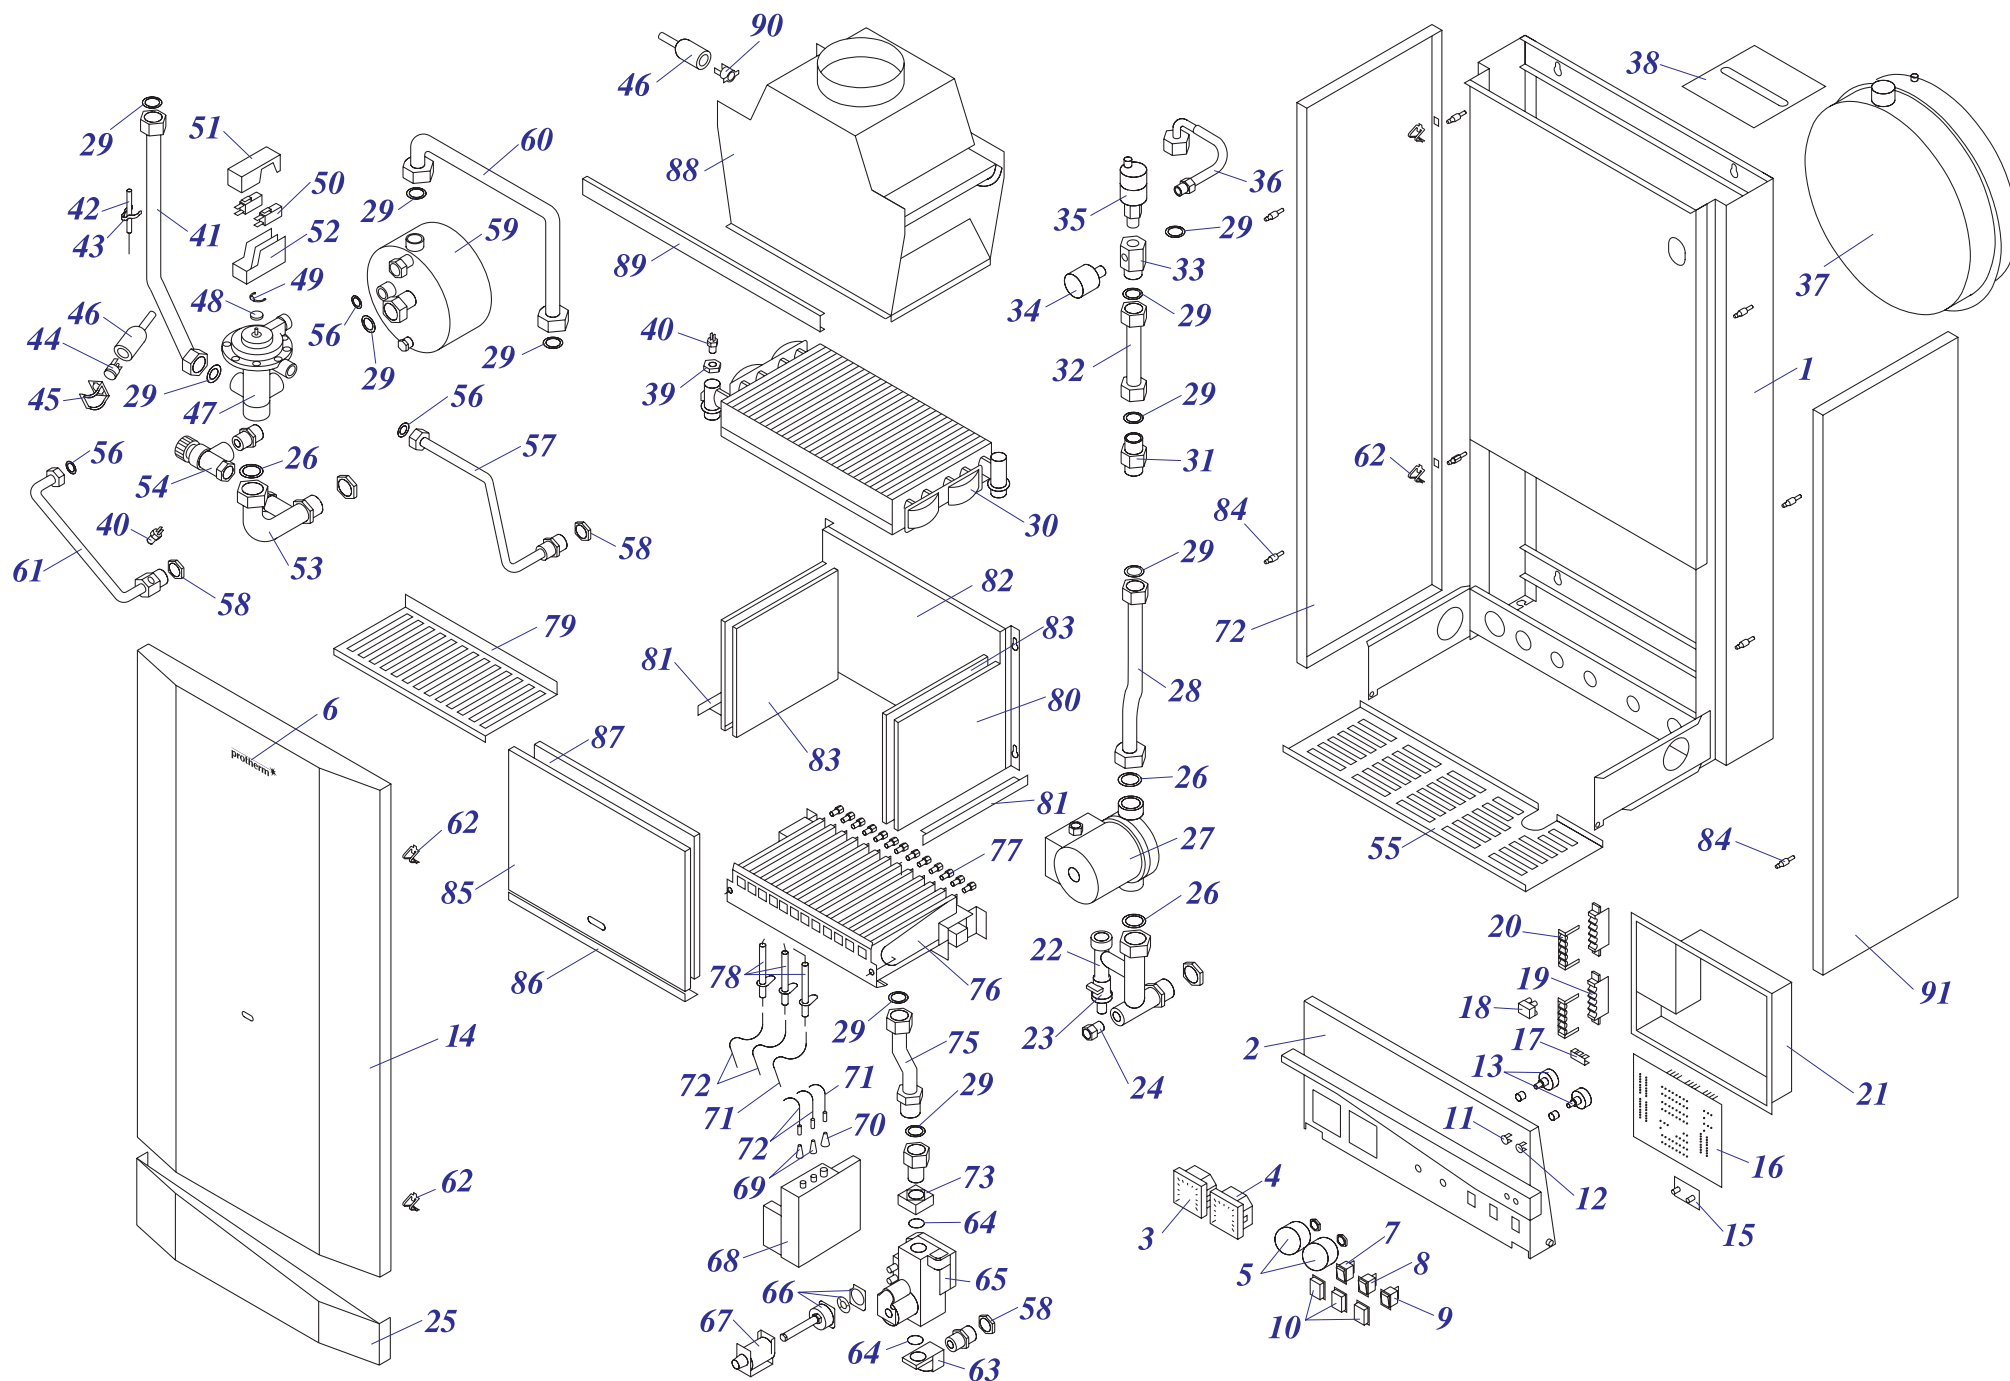

24 KOV 11

24 KOV 11