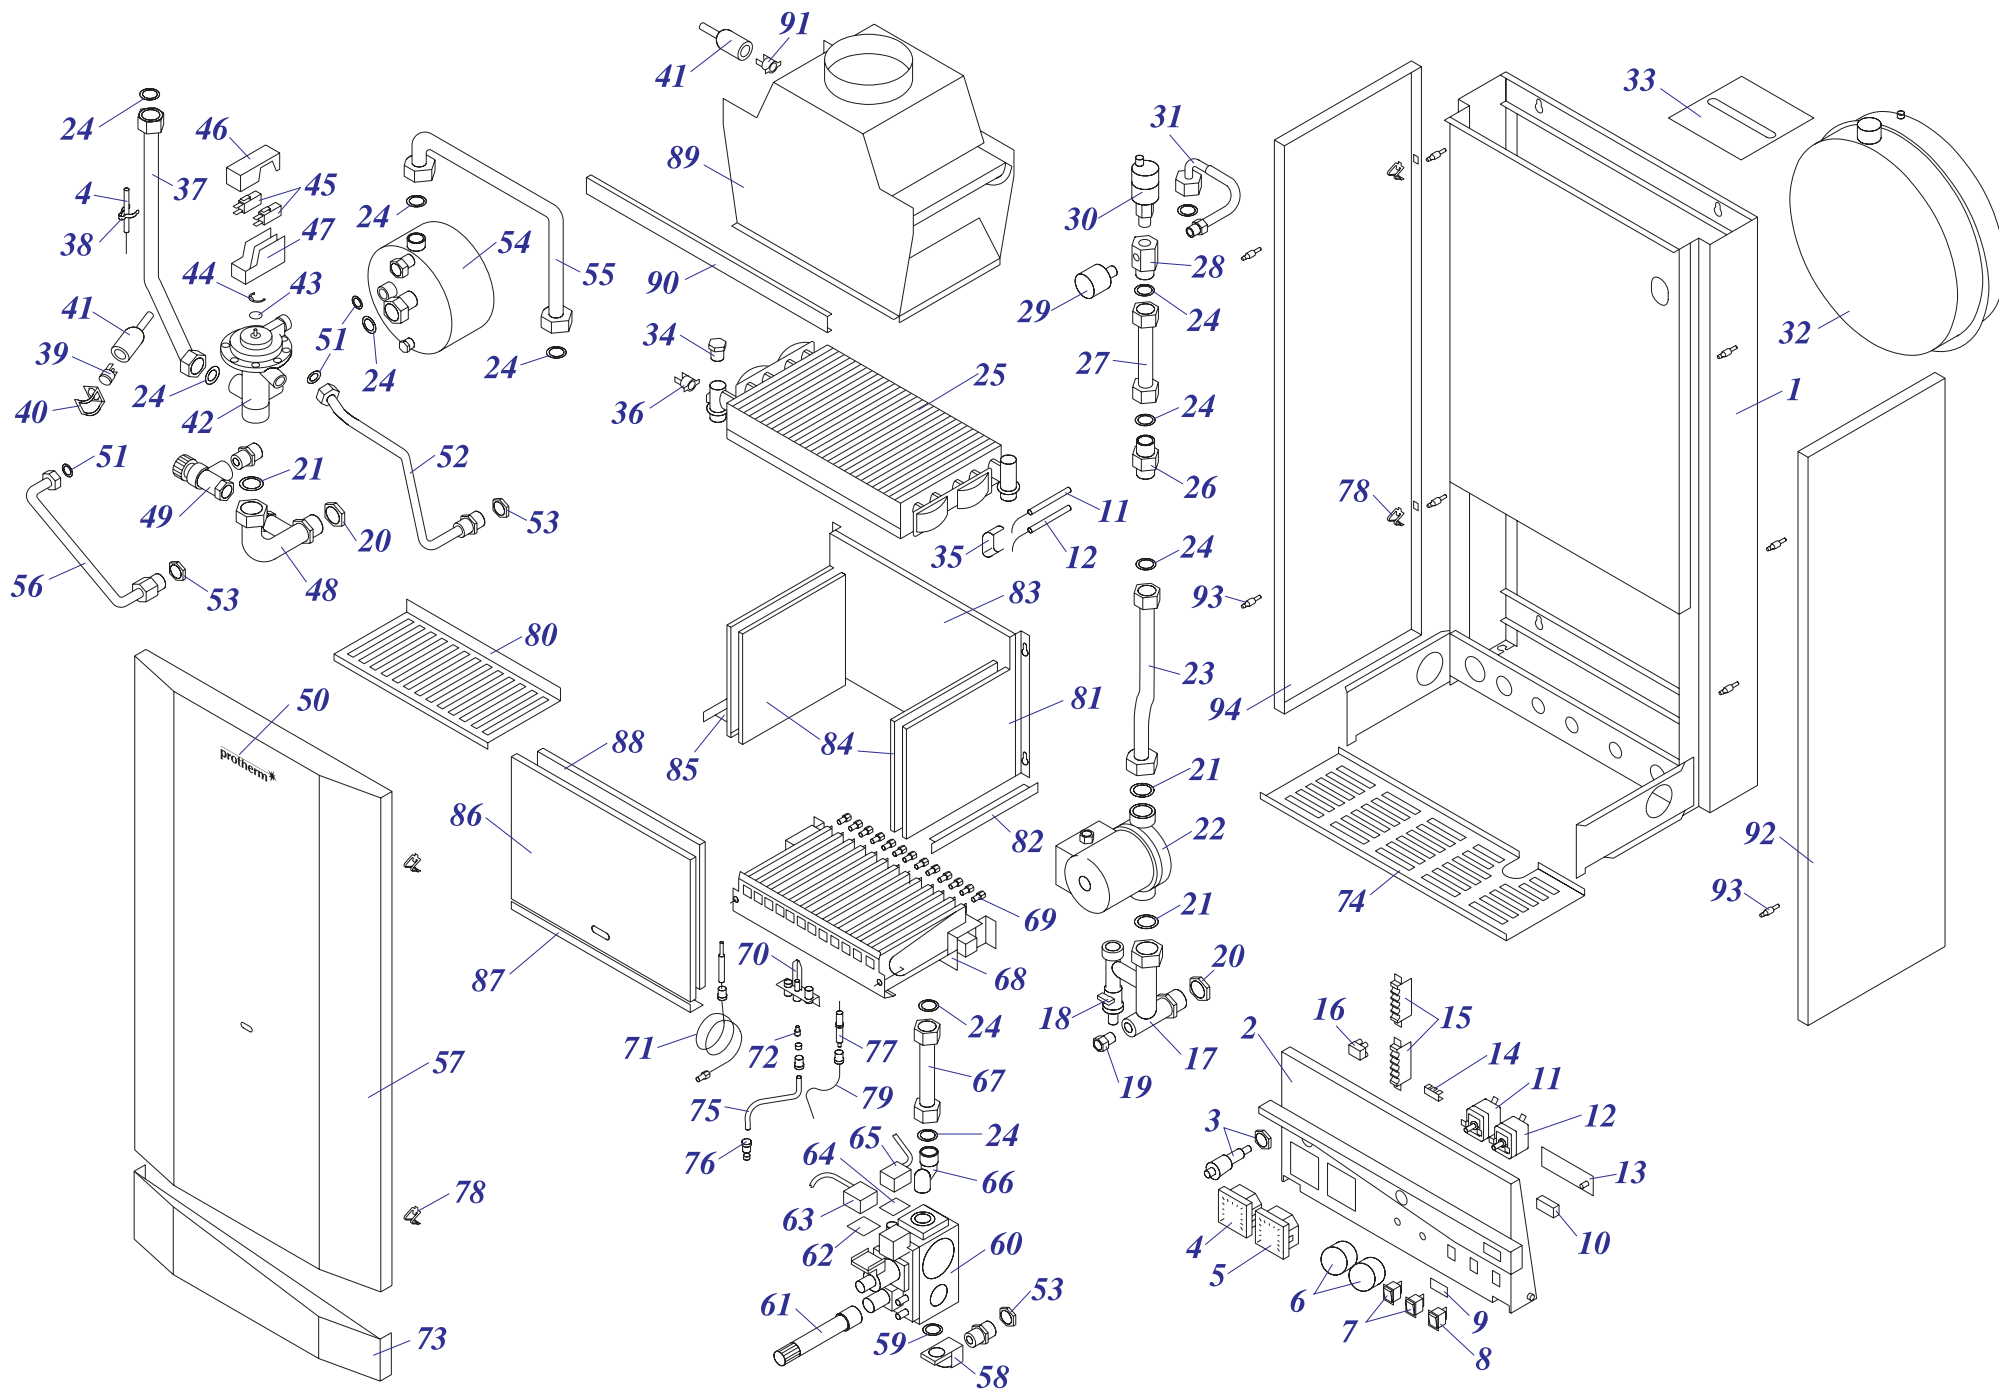

24 POV 11

24 POV 11

№	№ для заказа	Название	№	№ для заказа	Название	№	№ для заказа	Название
1	0020043256	Рама котла - IN	33	0020033540	Держатель расширит.бака(верх.)-IN	64	0020033248	Прокладка+винт коннектора 820
2	0020043774	Панель блока управл.POV10-I	34	0020033490	Заглушка 1/2"	65	0020027518	Кабель для NOVA 820
3	0020027519	Кнопка пьезорозжига NOVA	35	0020033457	Зажим 46x0,5 форма "С"	66	0020043212	Резьбовое соединение
4	0020025279	Термометр	36	0020033303	Термостат биметал.обратим.85°С	67	0020033800	Трубка газовая 24РОХ11
5	0020027570	Манометр	37	0020033401	Трубка котла (подача)-KTVI,KOVI	68	0020033266	Горелка Полидоро - 24кВт
6	0020033442	Ручки управления	38	0020033448	Зажим	69	0020033273	Форсунка для природ.газа-NP120
7	0020033228	Выключатель (функциональный)	39	0020027575	Термостат биметал.аварий.105°С	70	0020033269	Горелка запальная 526F/27.2
8	0020033233	Выключатель сетевой		0020027537	Термостат биметал.необрат.95°С	71	0020027520	Термопара 55мм, М9х1
9	0020033552	Защитное стекло дисплея	40	0020033453	Держатель термостата АЕ18mm	72	0020033281	Сопло для запальной горел.G27.2
10	0020033708	Дисплей	41	0020043152	Кожух термостата	73	0020033542	Панель облицовки-в.12
11	0020025284	Термостат рабочий (TZ)	42	0020025273	3-ходовой клапан P362A E2114	74	0020043307	Решетка защитная
12	0020025282	Термостат рабочий 3-кон.	43	0020033360	Включающий диск (MPMV3310)	75	0020033879	Трубка
13	0020033154	Электронная плата POB-IN	44	0020033359	Стопорное кольцо (MPMV34)	76	0020033251	Винтовое соединение 6мм
14	0020033239	Электрический разъем - 6,3мм	45	0020027560	Микровыключатель к 3-ход.клапану	77	0020033197	Электрод розжига
15	0020033904	Крепление проводов	46	0020033361	Крышка	78	0020033555	Зажим 16
16	0020033240	Клеммник 6336-37-12-10	47	0020033441	Корпус (MPMV15/1)	79	0020033250	Провод к электроду розжига 500мм
17	0020033409	Трубка котла(обратка)KTVI,KOVI	48	0020033389	Трубка гор.воды -KTVI,KOVI	80	0020043099	Экран горелки
18	0020027543	Шаровый кран вып. 3/8"	49	0020027553	Предохранит. клапан 250кПа1/2"-1/2"	81	0020033781	Корпус камеры сгорания 24
19	0020033440	Заглушка 1/4"	50	0020043534	Этикетка PROTHERM 90мм	82	0020033850	Крепление камеры сгорания 24
20	0020033624	Гайка 3/4" MS	51	0020033932	Прокладка 18x10x2	83	0020033582	Изоляция камеры сгорания 24кВт
21	0020033463	Прокладка 30x20x2	52	0020033814	Трубка гидравлическая - PLO	84	0020033577	Изоляция горелки 165x183
22	0020025205	Насос UPS 15-60,130 Грундфос	53	0020033835	Гайка 1/2"	85	0020033850	Крепление камеры сгорания 24
23	0020033399	Трубка котла (обратка)	54	0020027547	Вторичный теплообменник - С 25	86	0020033782	Панель камеры сгор.24 (перед.)
24	0020027665	Прокладка 24x15x2	55	0020033386	Трубка соедин. холод. воды с ГВС - IN	87	0020043496	Крепление 24РОО, POV
25	0020025259	Теплообмен.PR20401019-24кВт	56	0020033816	Трубка ГВС - PLO	88	0020033581	Изоляция горелки 215x285
26	0020043170	Переход 3/4"-1/2"	57	0020035266	Панель облицовки перед. KTV12	89	0020033793	Стабилизатор тяги 24 v.11
27	0020033400	Трубка расширител.бака -IN	58	0020033487	Фланец угловой DN 15 R3612	90	0020033541	Крепежная планка - KOVI
28	0020043230	Переход 1"-3/4"	59	0020033475	Прокладка 24x15x2 Cu	91	0020033305	Термостат биметал.необрат.80°С
29	0020027571	Датчик давления	60	0020025220	Газовый клапан 824 SIT NOVA	92	0020035265	Панель облицовки бок-п. v12
30	0020027542	Воздухоотводчик 3/8"	61	0020043090	Кнопка для автоматики управления	93	0020033554	Штырь М4
31	0020033326	Шланг брониров.3/8"-3/4"-200мм	62	0020033249	Прокладка+винт коннектора 824	94	0020035264	Панель облицовки бок-л. v12
32	0020027549	Расширительный бак (7 л.)	63	0020033902	Кабель HO85			