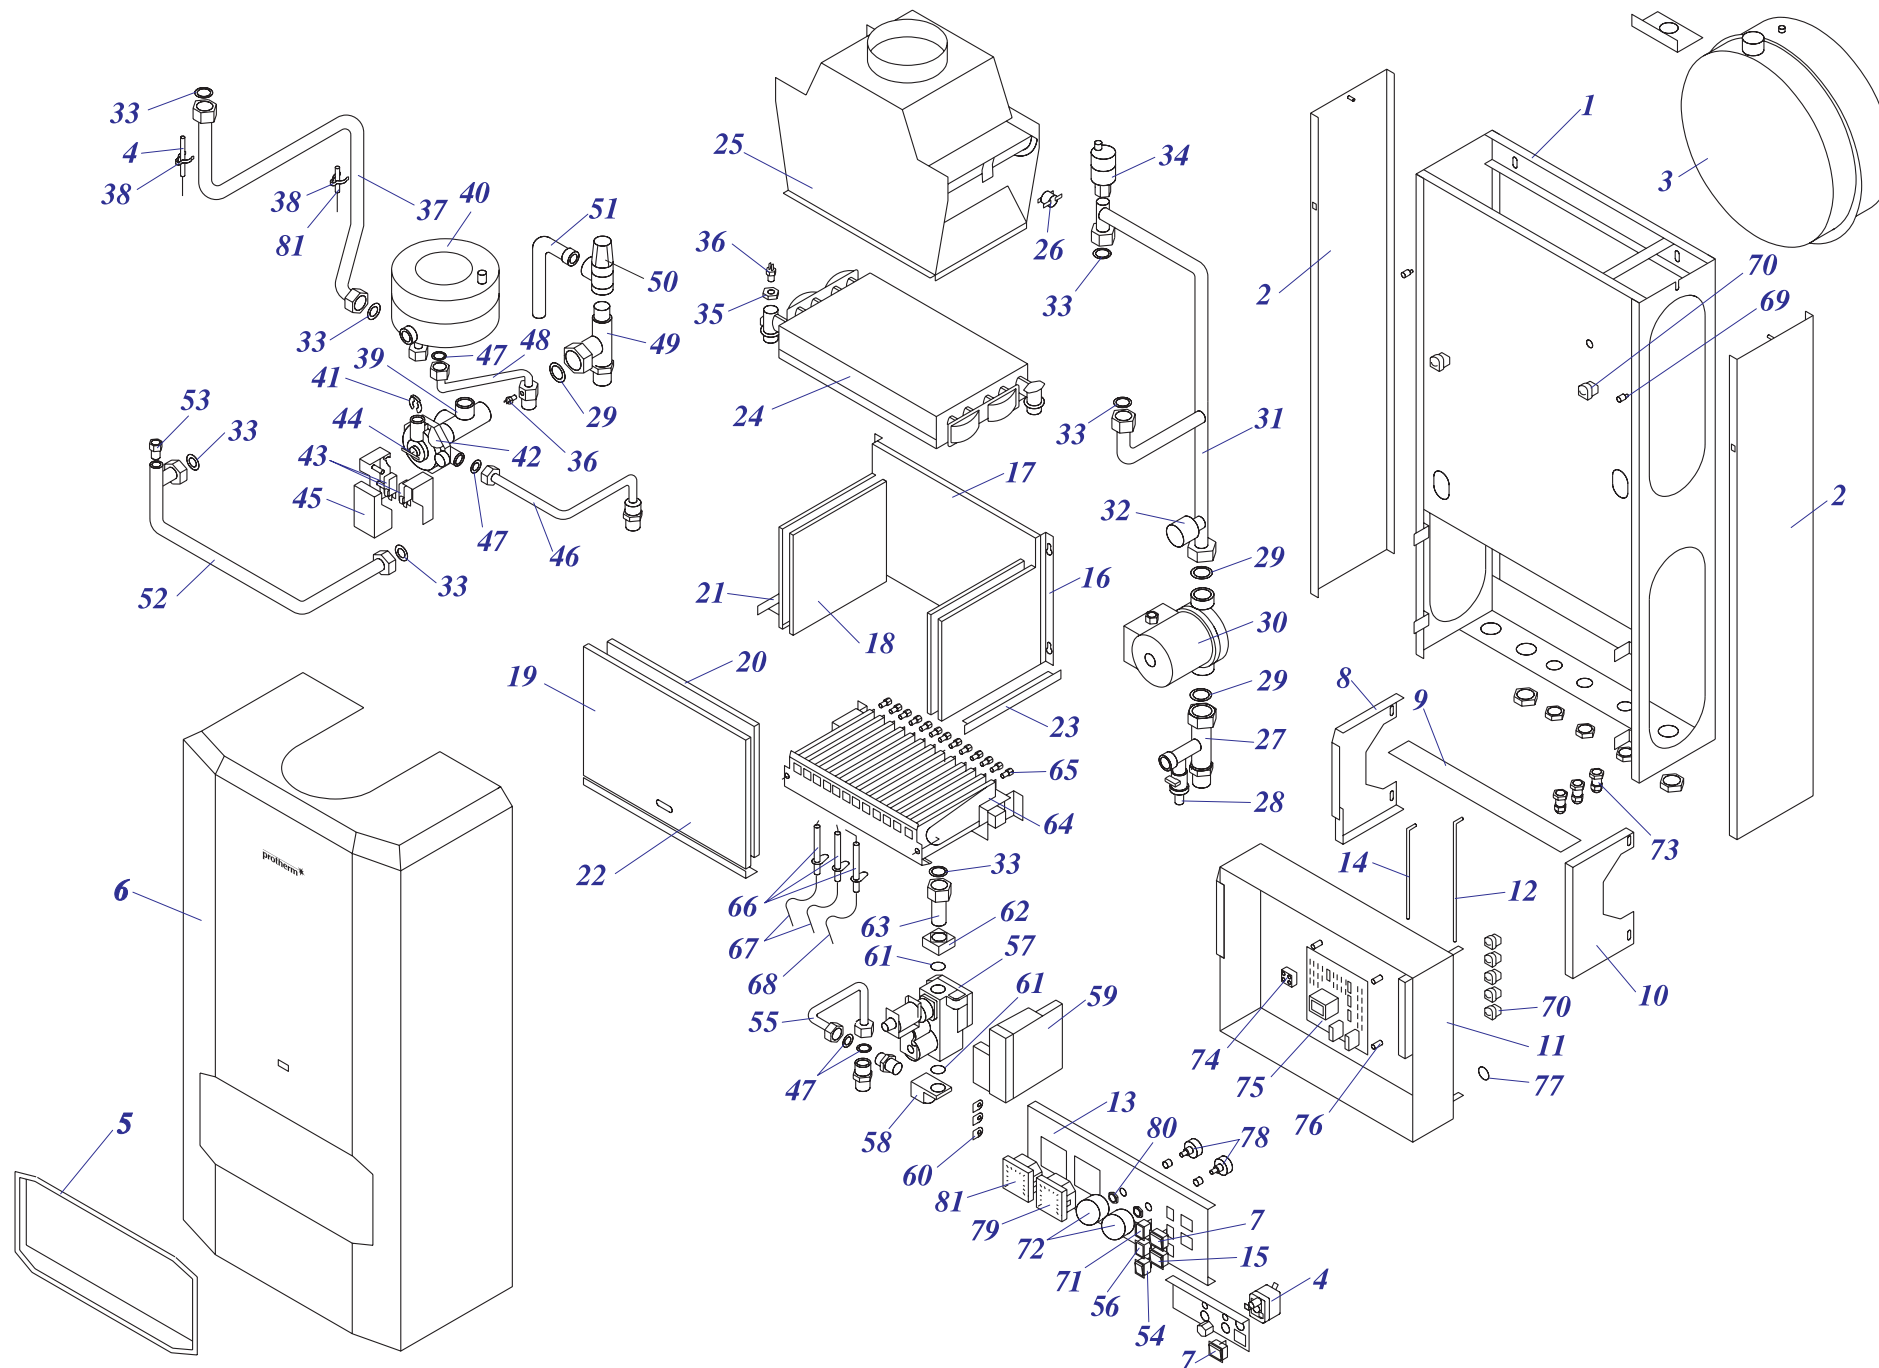

24 KOV 10

24 KOV 10 (Honeywell)

№	№ для заказа	Название	№	№ для заказа	Название	№	№ для заказа	Название
1	0020043255	Рама котла	28	0020027543	Шаровый кран вып. 3/8"	55	0020033285	Трубка подачи газа
2	0020033697	Панель облицовки (бок.)	29	0020033463	Прокладка 30x20x2	56	0020033182	Сигнализатор оранжевый
3	0020025270	Расширительный бак (10 л.) Zilmet	30	0020025205	Насос UPS 15-60,130 Грундфос	57	0020025239	Газовый клапан -ГГ
4	0020025286	Термостат аварийный (LY)	31	0020033619	Трубка х.воды-расш.бак-теп.III	58	0020033314	Фланец угловой - для газ.клапана
5	0020033530	Пластмас.рамка - PL	32	0020027571	Датчик давления	59	0020025226	Автомат.розжига (атмо) Honeywell
6	0020033799	Панель облицовки (перед.)	33	0020027665	Прокладка 24x15x2	60	0020033254	Изоляционные прокладки
7	0020027513	Кнопка (аварийного состояния)	34	0020027542	Воздухоотводчик 3/8"	61	0020033468	Прокладка 22x2,5
8	0020035533	Стойка (левая) -24KXV	35	0020033489	Гайка	62	0020033311	Фланец прямой - для газ.клапана
9	0020043499	Планка 50	36	0020025232	Погружной датчик A2002B	63	0020033287	Соединение газ.клапана с горел.
10	0020035534	Стойка (правая) -24KXV	37	0020033380	Трубка гор.воды из теплообм.III	64	0020033266	Горелка Полидоро - 24кВт
11	0020043258	Панель блока управления	38	0020033448	Зажим	65	0020033273	Форсунка для природ.газа NP120
12	0020043417	Крепление 50STR	39	0020025273	3-ходовой клапан P362A E2114	66	0020027504	Электрод розжига
13	0020043318	Панель управления KTVI,KOVI	40	0020025248	Теплообменник ГВС	67	0020043203	Провод к электроду розжига
14	0020033788	Крепление	41	0020033359	Стопорное кольцо (MPMV34)	68	0020043202	Провод к электроду ионизации
15	0020033230	Выключатель (функциональный)	42	0020025275	Мембрана (SNAV3324)	69	0020043334	Штырь
16	0020043100	Камера сгорания	43	0020027560	Микровыключатель к 3-ход.клапану	70	0020043083	Изолирующая втулка
17	0020033582	Изоляция камеры сгорания 24кВт	44	0020033360	Включающий диск (MPMV3310)	71	0020033183	Сигнализатор красный
18	0020033577	Изоляция горелки 165x183	45	0020035640	Эл.коробка(MPMVN34+SNAHO2/1)к.	72	0020033442	Ручки управления
19	0020033782	Панель камеры сгор.24(перед.)	46	0020033368	Трубка хол.воды II. - ГВС	73	0020033221	Изолирующая втулка 9 мм
20	0020033581	Изоляция горелки 215x285	47	0020033473	Прокладка 15x8x2	74	0020033240	Клеммник 6336-37-12-10
21	0020033850	Крепление камеры сгорания 24	48	0020033373	Трубка гор.воды II- с ГВС	75	0020025224	Плата управления Protherm
22	0020033851	Крепление панели 24	49	0020033388	Трубка гор.воды - KTV,KOV	76	0020033460	Стержень соединит. - пластмас.
23	0020033850	Крепление камеры сгорания 24	50	0020027552	Предохран.клапан 250кПа 1/2"	77	0020043200	Прокладка 13x1
24	0020025258	Теплообменник (24кВт)-PR401	51	0020033396	Трубка перепада	78	0020027502	Потенциометр линейный 10К
25	0020033793	Стабилизатор тяги 24 v.11	52	0020033385	Трубка соедин. теплообм. с ГВС	79	0020027570	Манометр
26	0020033303	Термостат биметал.обрат.85°C	53	0020033440	Заглушка 1/4"	80	0020043072	Гайка
27	0020027566	Трубка хол.воды-KTV,KOV	54	0020033233	Выключатель сетевой	81	0020025279	Термометр