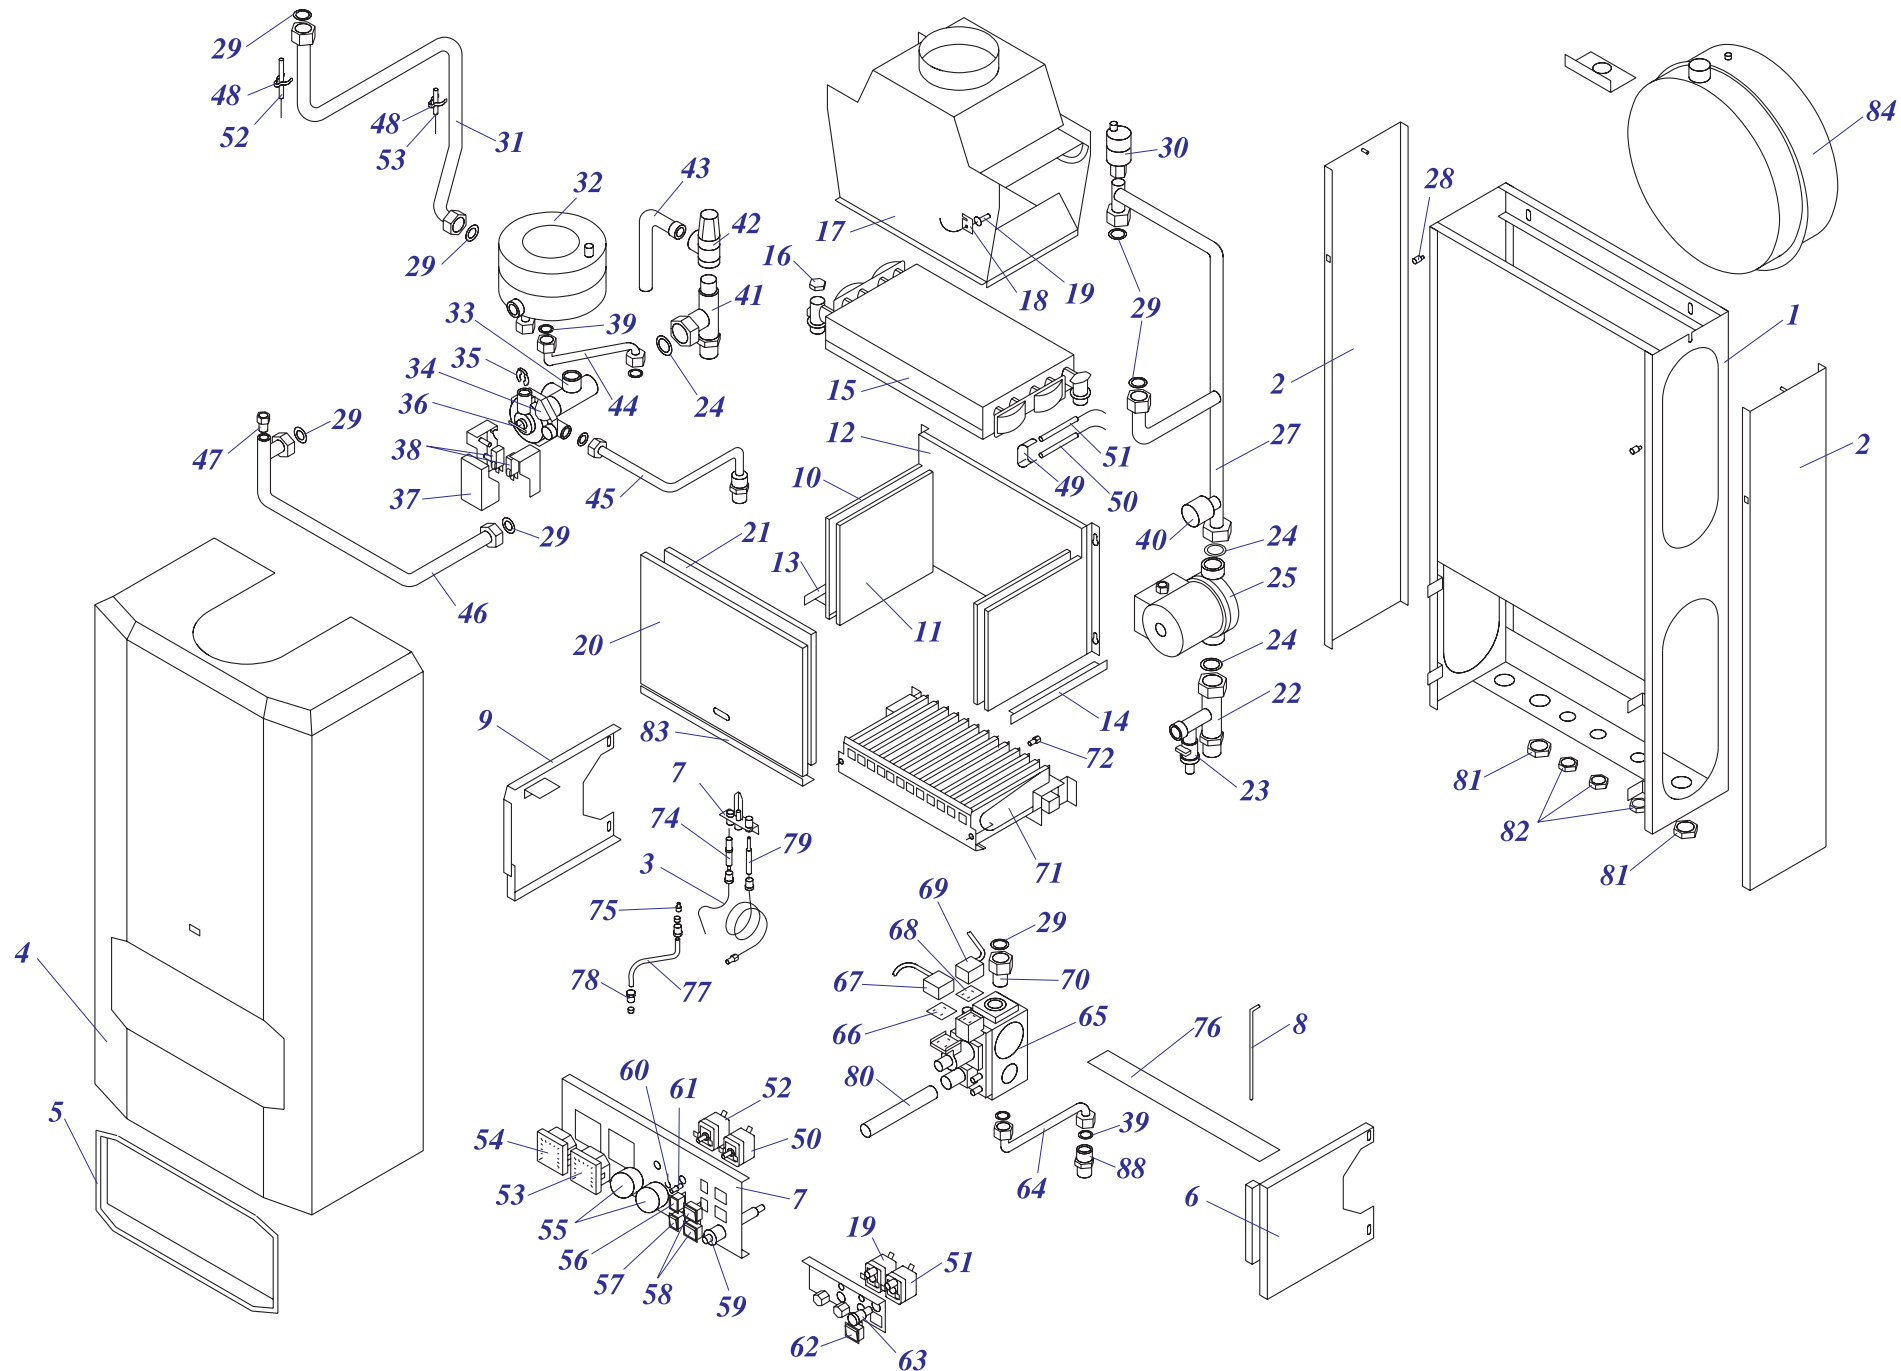

24 POV 10

Навесные котлы

24 POV 10

№	№ для заказа	Название	№	№ для заказа	Название	№	№ для заказа	Название
1	0020043255	Рама котла	29	0020027665	Прокладка 24x15x2	57	0020033233	Выключатель сетевой
2	0020033697	Панель облицовки (бок.)	30	0020027542	Воздухоотводчик 3/8"	58	0020033230	Выключатель (функциональный)
3	0020033250	Провод к электроду розжига 500мм	31	0020033380	Трубка гор.воды из теплообм.III	59	0020027519	Кнопка пьезорозжига
4	0020043262	Панель облицовки (перед.)	32	0020025248	Теплообменник ГВС	60	0020033445	Ограничительная пружина
5	0020033842	Рамка 344x154 пласт. (PL)	33	0020025273	3-ходовой клапан P362A E2114	61	0020033444	Ограничительный винт
6	0020035534	Стойка (правая) -24KXV	34	0020025275	Мембрана (SNAV3324)	62	0020027513	Кнопка (аварийного состояния)
7	0020043773	Панель блока управления POV10	35	0020033359	Стопорное кольцо (MPMV34)	63	0020033180	Держатель для предохранителя
8	0020033788	Крепление	36	0020033360	Включающий диск (MPMV3310)	64	0020043105	Трубка подачи газа POX
9	0020035533	Стойка (левая) -24KXV	37	0020035640	Эл.коробка(MPMVH34+SNAHO2/1)к.	65	0020025220	Газовый клапан 824
10	0020043100	Камера сгорания	38	0020027560	Микровыключатель к 3-ход.клапану	66	0020033249	Прокладка+винт коннектора 824
11	0020033577	Изоляция горелки 165x183	39	0020033932	Прокладка 18x10x2	67	0020033902	Кабель HO85
12	0020033582	Изоляция камеры сгорания 24кВт	40	0020027571	Датчик давления	68	0020033248	Прокладка+винт коннектора 820
13	0020033850	Крепление камеры сгорания 24	41	0020033388	Трубка гор.воды - KTV,KOV	69	0020027518	Кабель для NOVA 820
14	0020033850	Крепление камеры сгорания 24	42	0020027552	Предохран.клапан 250кПа 1/2"	70	0020043107	Соединение газ.клапана с гор.ПОX
15	0020025258	Теплообменник (24кВт)-PR401	43	0020033396	Трубка перепада	71	0020033266	Горелка Полидоро - 24кВт
16	0020033490	Заглушка 1/2"	44	0020033373	Трубка гор.воды II- с ГВС	72	0020033273	Форсунка для природ.газа-NP120
17	0020033793	Стабилизатор тяги 24 v.11	45	0020033368	Трубка хол.воды II. - ГВС	73	0020033269	Горелка запальная 526F/27.2
18	0020033449	Зажим	46	0020033385	Трубка соедин. теплообм. с ГВС	74	0020033197	Электрод розжига
19	0020027535	Термостат продуктов сгор.70-110°C	47	0020033440	Заглушка 1/4"	75	0020033281	Сопло для запальной гор.G27.2
20	0020033782	Панель камеры сгорания 24 (перед.)	48	0020033448	Зажим	76	0020043499	Планка 50
21	0020043188	Изоляция крышки кам.сгор.24кВт	49	0020033451	Зажим	77	0020033879	Трубка
22	0020027566	Трубка хол.воды-KTV,KOV	50	0020025284	Термостат рабочий (TZ)	78	0020033251	Винтовое соединение 6мм
23	0020027543	Шаровый кран вып. 3/8"	51	0020025286	Термостат аварийный (LY)	79	0020027520	Термопара 55мм, M9x1
24	0020033463	Прокладка 30x20x2	52	0020025284	Термостат рабочий (TZ)	80	0020043090	Кнопка для автоматики управления
25	0020025205	Насос UPS 15-60,130 Грундфос	53	0020027570	Манометр	81	0020033624	Гайка 3/4" MS
26	0020033221	Изолирующая втулка 9 мм	54	0020025279	Термометр	82	0020043172	Гайка 1/2" MS-низкая
27	0020033619	Трубка х.воды-расш.бак-теп.III	55	0020033442	Ручки управления	83	0020033851	Крепление панели 24
28	0020043334	Штырь	56	0020033182	Сигнализатор оранжевый	84	0020025270	Расширительный бак (10 л.) Zilmet