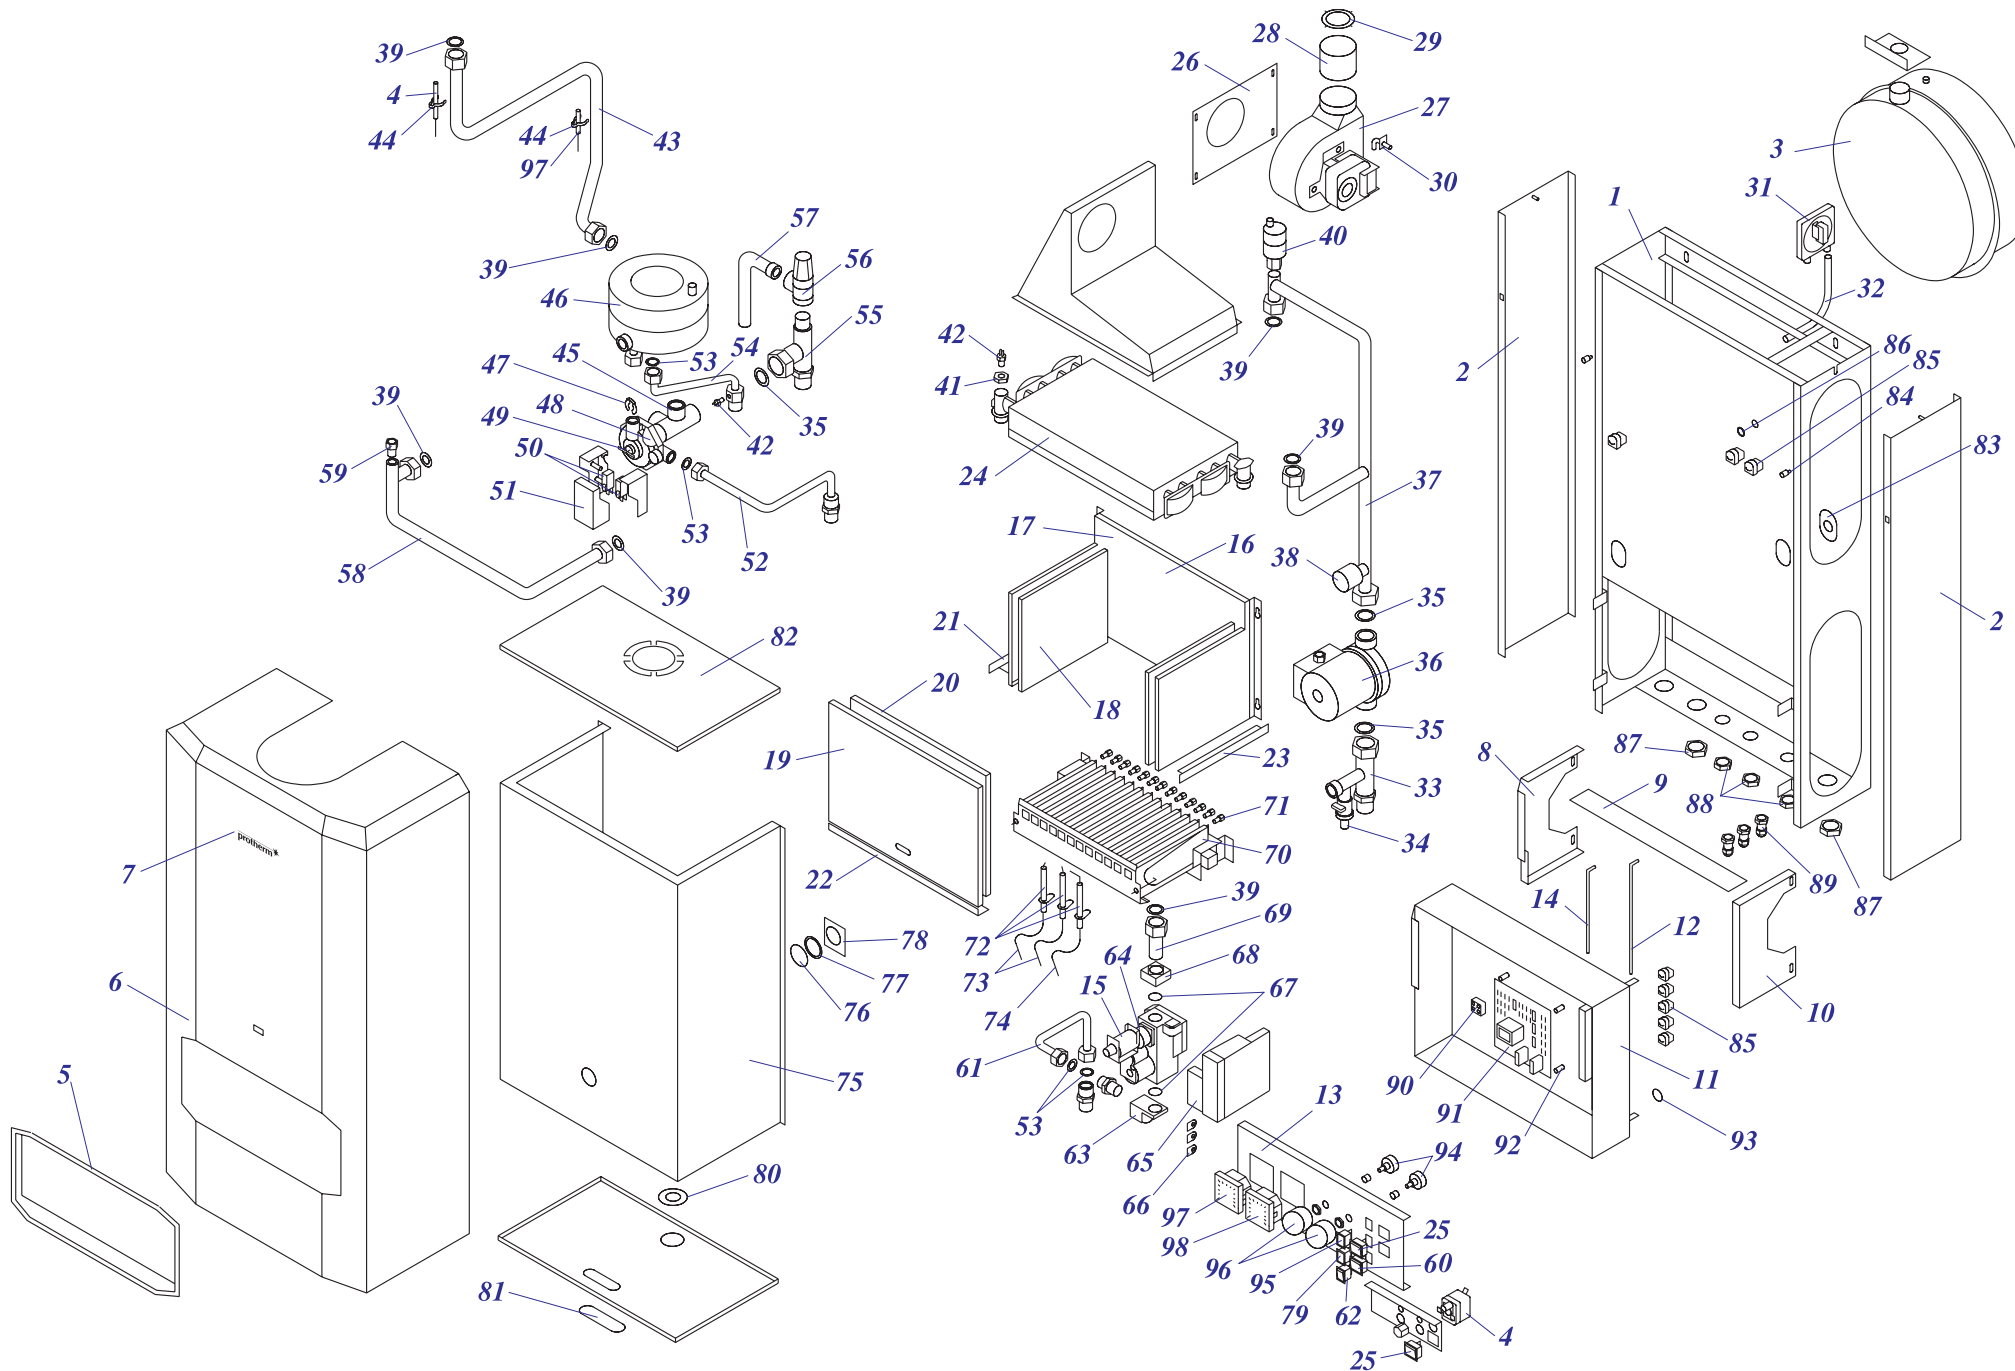

24 KTV 10	1
24 KOV 10	3
24 POV 10	5
24 KOZ 10	7
24 KTZ 10	9
24 KTV 11	11
24 KOV 11	13
24 KTO 11	15
24 KOO 11	17
24 POV 11	19

24 KTV 10

24 KTV 10 (Honeywell)

№	№ для заказа	Название	№	№ для заказа	Название	№	№ для заказа	Название
1	0020043255	Рама котла	34	0020027543	Шаровый кран вып. 3/8"	67	0020033468	Прокладка 22x2,5
2	0020033697	Панель облицовки (бок.)	35	0020033463	Прокладка 30x20x2	68	0020033311	Фланец прямой - для газ.клапана
3	0020025270	Расширительный бак (10 л.) Zilmet	36	0020025205	Насос UPS 15-60,130 Грундфос	69	0020033287	Соединение газ.клапана с горелкой
4	0020025286	Термостат аварийный (LY)	37	0020033619	Трубка х.воды-расш.бак-теп.III	70	0020033266	Горелка Полидоро - 24кВт
5	0020033842	Рамка 344x154 пласт. (PL)	38	0020027571	Датчик давления	71	0020033273	Форсунка для природ.газа NP120
6	0020043262	Панель облицовки (перед.)	39	0020027665	Прокладка 24x15x2		0020033274	Форсунка для пропана NP72
7	0020035103	Этикетка PROTHERM 70	40	0020027542	Воздухоотводчик 3/8"	72	0020027504	Электрод розжига
8	0020035533	Стойка (левая) -24KXV	41	0020033489	Гайка	73	0020033750	Провод VN 040Z
9	0020043499	Планка 50	42	0020025232	Погружной датчик A2002B	74	0020033749	Провод VN 040I
10	0020035534	Стойка (правая) -24KXV	43	0020033380	Трубка гор.воды из теплообм.III	75	0020043109	Панель турбокамеры (перед.)
11	0020043258	Панель блока управления	44	0020033448	Зажим	76	0020027530	Стекло
12	0020043417	Крепление 50STR	45	0020025273	3-ходовой клапан P362A E2114	77	0020033295	Стекло 50x40x0,5
13	0020043318	Панель управления KTVI,KOVI	46	0020025248	Теплообменник ГВС	78	0020043110	Крепление смотр."глазка"(12-24кВт)
14	0020033788	Крепление	47	0020033359	Стопорное кольцо (MPMV34)	79	0020033182	Сигнализатор оранжевый
15	0020033320	Шток клапана модуляции Non ПБ	48	0020025275	Мембрана (SNAV3324)	80	0020033461	Прокладка
16	0020043100	Камера сгорания	49	0020033360	Включающий диск (MPMV3310)	81	0020033852	Изоляция проводов
17	0020033582	Изоляция камеры сгорания 24кВт	50	0020027560	Микровыключатель к 3-ход.клапану	82	0020033767	Закрывающая камера-верхн.часть
18	0020033577	Изоляция горелки 165x183	51	0020035640	Эл.коробка(MPMVH34+SNAHO2/1)к.	83	0020043479	Изоляция
19	0020033782	Панель камеры сгорания 24 (перед.)	52	0020033368	Трубка хол.воды II. - ГВС	84	0020043334	Штырь
20	0020033581	Изоляция горелки 215x285	53	0020033932	Прокладка 18x10x2	85	0020043083	Изолирующая втулка
21	0020033850	Крепление камеры сгорания 24	54	0020033373	Трубка гор.воды II- с ГВС	86	0020033222	Уплотнительное кольцо
22	0020033851	Крепление панели 24	55	0020033388	Трубка гор.воды - KTV,KOV	87	0020033624	Гайка 3/4" MS
23	0020033850	Крепление камеры сгорания 24	56	0020027552	Предохран.клапан 250кПа 1/2"	88	0020043172	Гайка 1/2" MS-низкая
24	0020025258	Теплообменник (24кВт)-PR401	57	0020033396	Трубка перепада	89	0020033221	Изолирующая втулка 9 мм
25	0020027513	Кнопка (аварийного состояния)	58	0020033385	Трубка соедин. теплообм. с ГВС	90	0020033240	Клеммник 6336-37-12-10
26	0020033296	Панель крепл.вентилятора 12-24кВт	59	0020033440	Заглушка 1/4"	91	0020025224	Плата управления Protherm
27	0020025211	Вентилятор 1-скоростной	60	0020033230	Выключатель (функциональный)	92	0020033460	Стержень соединит. - пластмас.
28	0020033204	Надставка вентилятора	61	0020033285	Трубка подачи газа	93	0020043200	Прокладка 13x1
29	0020033203	Дроссельная шайба	62	0020033233	Выключатель сетевой	94	0020027502	Потенциометр линейный 10К
30	0020033597	Диффузор вентилятора	63	0020033314	Фланец угловой - для газ.клапана	95	0020033183	Сигнализатор красный
31	0020025245	Маностат воздуха	64	0020025239	Газовый клапан -ПГ	96	0020033442	Ручки управления
32	0020033263	Шланг силиконовый к маностату	65	0020025225	Автоматика розжига (турбо) Non.	97	0020025279	Термометр
33	0020027566	Трубка хол.воды-KTV,KOV	66	0020033254	Изоляционные прокладки	98	0020027570	Манометр