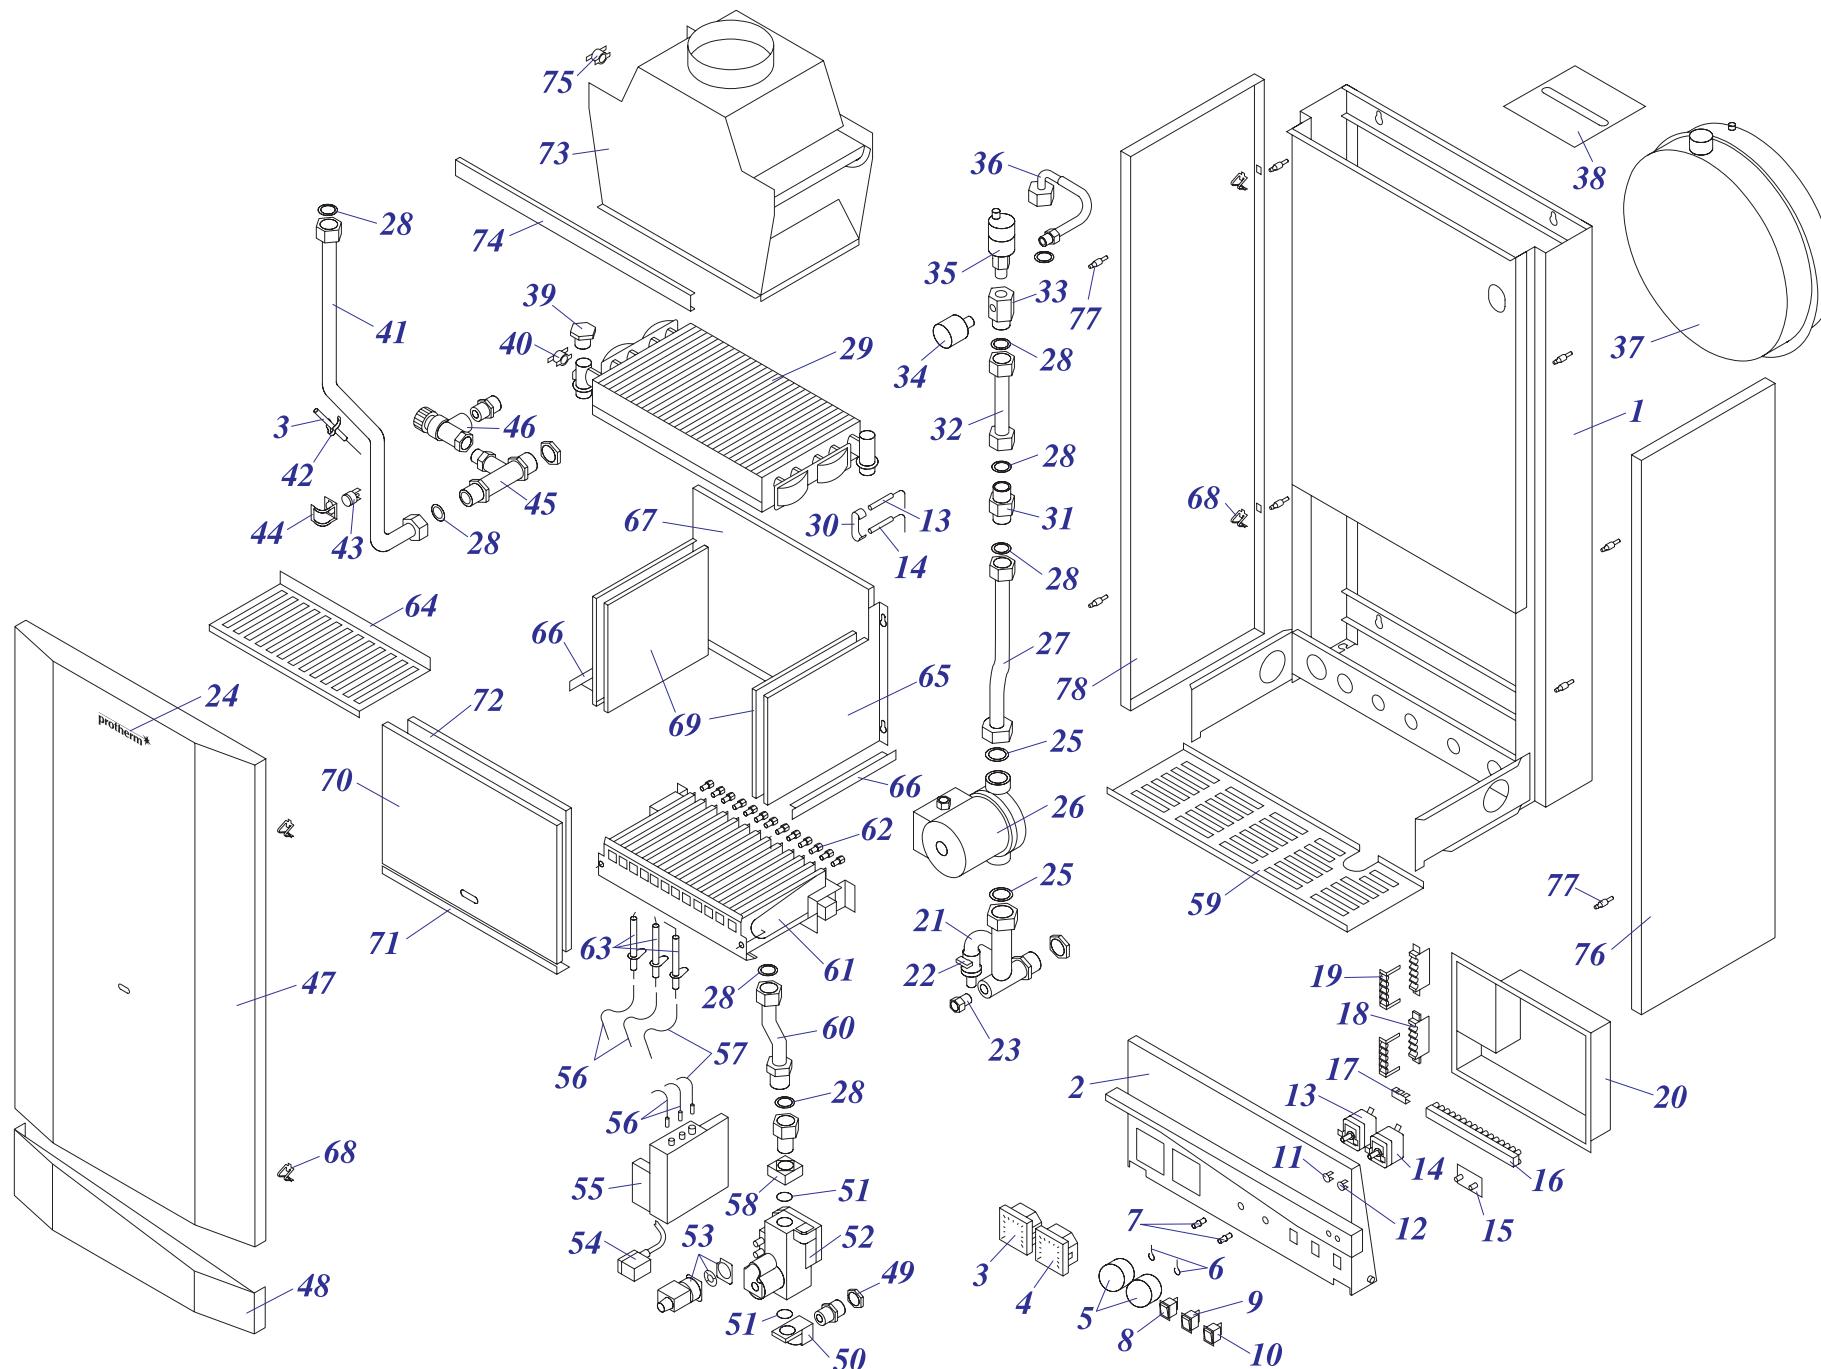

24 KOO 11

Навесные котлы

24 КОО 11

№	№ для заказа	Название	№	№ для заказа	Название	№	№ для заказа	Название
1	0020043256	Рама котла - IN	28	0020027665	Прокладка 24x15x2	53	0020033321	Клапан модул.Ноп.для 3-ст.рег. ПБ
2	0020033546	Панель управления KTV,KOV	29	0020025259	Теплообменник PR20401019-24кВт	54	0020033318	Коннектор клапана модул.Honeywell
3	0020025279	Термометр	30	0020033451	Зажим	55	0020025226	Автоматика розжига (атмо) Honeywell
4	0020027570	Манометр	31	0020043170	Переход 3/4"-1/2"	56	0020033750	Провод VN 040Z
5	0020033442	Ручки управления	32	0020033400	Трубка расширительного бака -IN	57	0020033749	Провод VN 040I
6	0020033445	Ограничительная пружина	33	0020033485	Тройник IN	58	0020033311	Фланец прямой - газ.клапан
7	0020033444	Ограничительный винт	34	0020027571	Датчик давления	59	0020043307	Решетка защитная
8	0020033229	Выключатель	35	0020027542	Воздухоотводчик 3/8"	60	0020033290	Трубка подачи газа КОХI
9	0020033236	Выключатель 1-полюсн.	36	0020033326	Шланг бронированный 3/8"-3/4"-200мм	61	0020033266	Горелка Полидоро - 24кВт
10	0020033233	Выключатель сетевой	37	0020027549	Расширительный бак (7 л.)	62	0020033273	Форсунка для природ.газа,NP120
11	0020033189	Патрон для светодиода (красный)	38	0020033540	Держатель расширит.бака-(верх.)-IN		0020033274	Форсунка для пропана,NP 72
12	0020033190	Патрон для светодиода (зеленый)	39	0020033622	Заглушка 1/2"	63	0020027504	Электрод розжига
13	0020025285	Термостат рабочий 3-кон.	40	0020027574	Термостат	64	0020043099	Экран горелки
14	0020025282	Термостат рабочий 3-кон.	41	0020033402	Трубка котла (подача).-КТОI,КООI	65	0020043100	Камера сгорания
15	0020033168	Плата индикации 4 КТО,КОО11	42	0020033448	Зажим	66	0020033850	Крепление камеры сгорания 24
16	0020033240	Клеммник 6336-37-12-10	43	0020027575	Термостат биметал.аварийный 105°С	67	0020033582	Изоляция камеры сгорания 24кВт
17	0020033239	Электрический разъем - 6,3мм	44	0020033453	Держатель термостата АЕ18mm	68	0020033555	Зажим 16
18	0020033904	Крепление проводов	45	0020033390	Трубка гор.воды - КТОI,КООI	69	0020033577	Изоляция горелки 165x183
19	0020033904	Крепление проводов	46	0020027553	Предохранит. клапан 250кПа1/2"-1/2"	70	0020033782	Панель камеры сгор.24 (перед.)
20	0020033537	Панель блока управления	47	0020043300	Панель облицовки KOVI, KOOI	71	0020033851	Крепление панели 24
21	0020043142	Трубка котла(обратка) КТОI,КООI	48	0020043303	Панель облицовки - IN	72	0020043188	Изоляция крышки кам.сгор.24кВт
22	0020027543	Шаровый кран вып. 3/8"	49	0020043171	Гайка 1/2" MS	73	0020033793	Стабилизатор тяги 24 v.11
23	0020033440	Заглушка 1/4"	50	0020033314	Фланец угловой - для газ.клапана	74	0020033541	Крепежная планка - KOVI
24	0020035103	Этикетка PROTHERM 70	51	0020033468	Прокладка 22x2,5	75	0020033303	Термостат бимет.обратимый 85°С
25	0020033463	Прокладка 30x20x2	52	0020025240	Газовый клапан -3ст.ПГ	76	0020043302	Панель облицовки (правая) - IN
26	0020025205	Насос UPS 15-60,130 Грундфос		0020027531	Газовый клапан -3ст.ПБ	77	0020033554	Штырь M4
27	0020033399	Трубка котла (обратка)	53	0020043116	Клапан модул.Ноп.для 3-ст.рег. ПГ	78	0020033705	Панель облицовки (левая) - IN