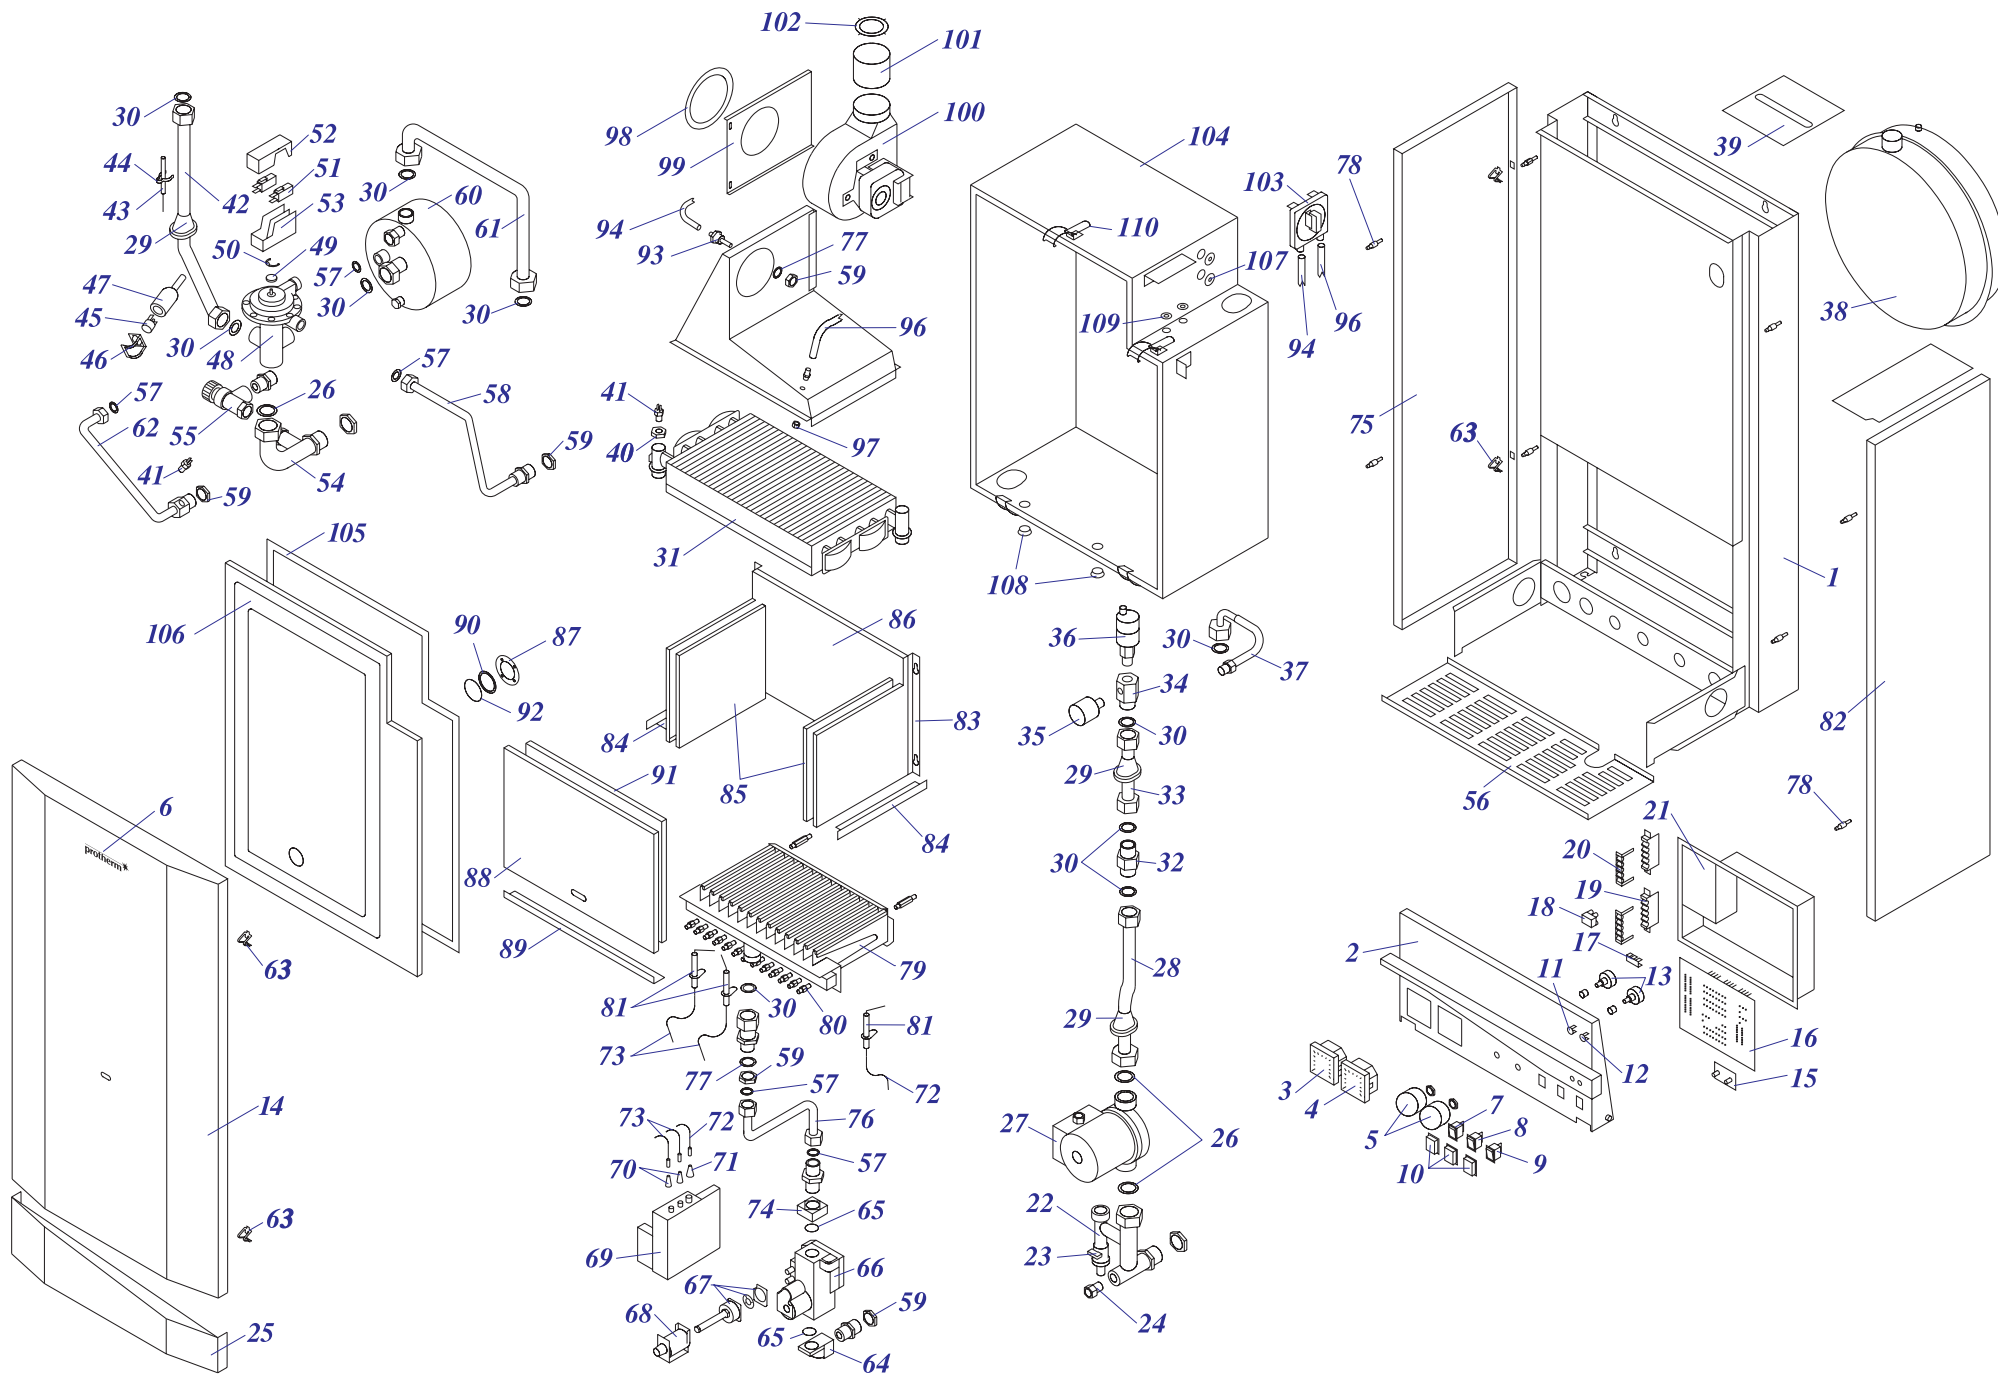

24 KTV 11

24 KTV 11